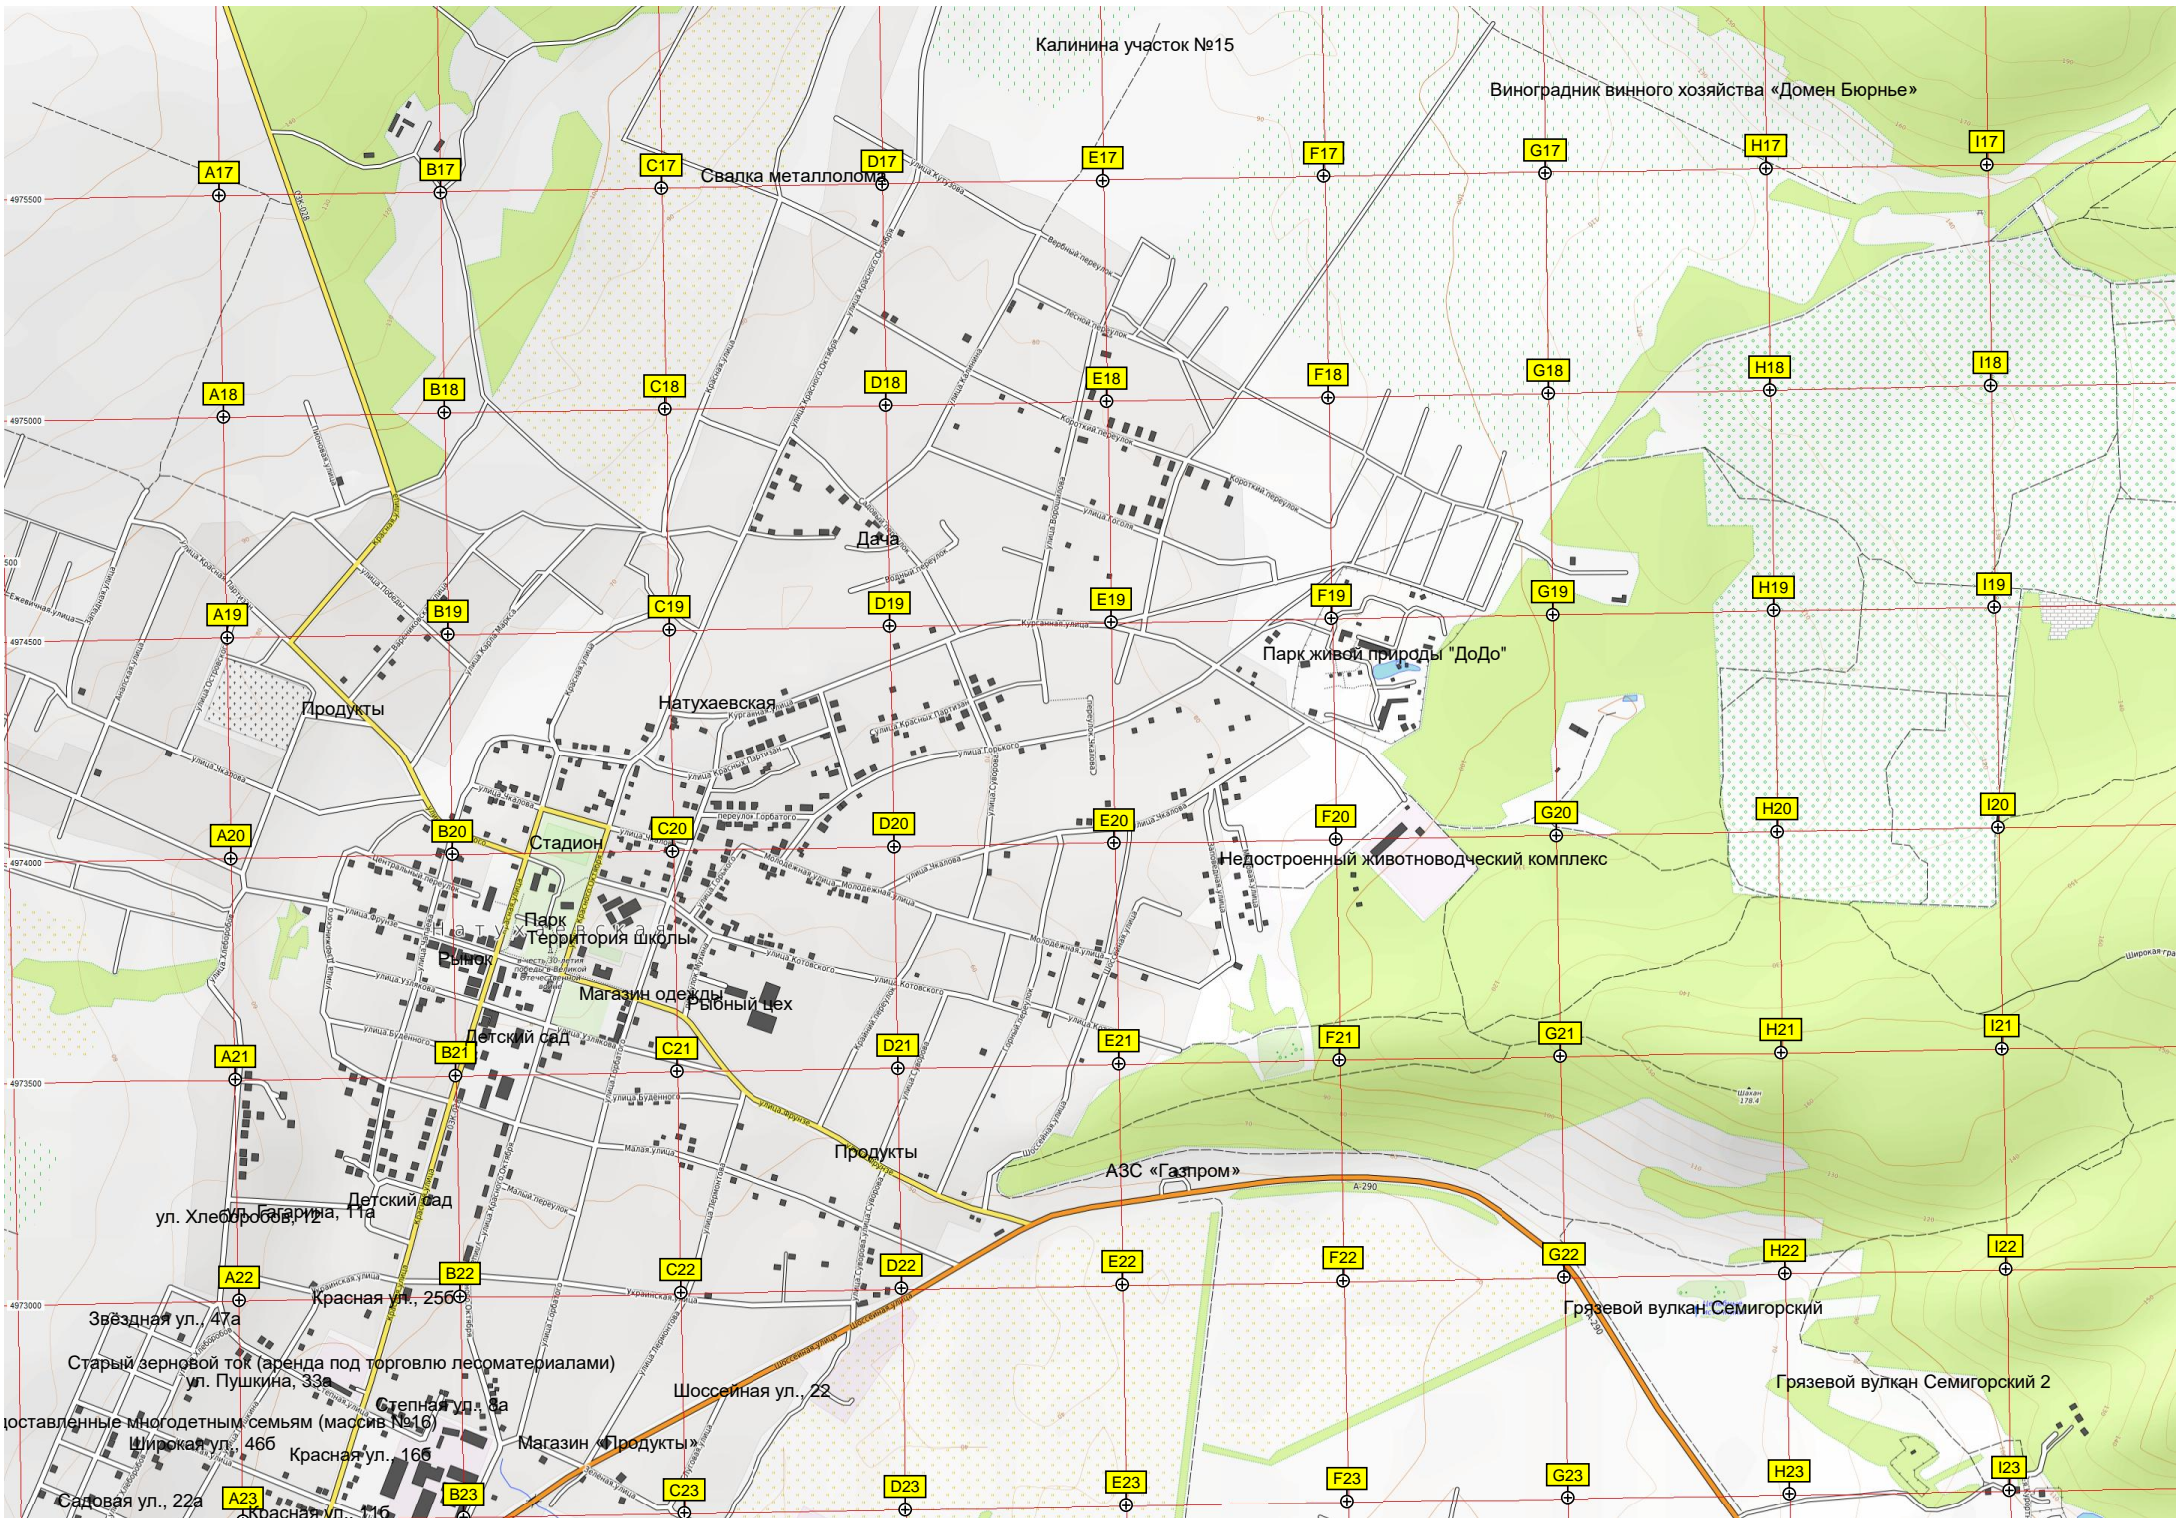

Капнина участок №15

Виноградник винного хозяйства «Домен Бюрнье»

Свалка металлолома

Дача

Парк живой природы "ДоДо"

Недостроенный животноводческий комплекс

АЭС «Газпром»

Грязевой вулкан Семигорский

Грязевой вулкан Семигорский 2

Продукты

Натухаевская

Стадион

Парк
Территория школы

Магазин одежды
Рыбный пех

Продукты

Детский сад

Красная ул., 256

Степная ул., 3а

Магазин «Продукты»

Звездная ул., 47а

Старый зерновой ток (аренда под торговлю лесоматериалами)

ул. Пушкина, 33а

Широкая ул., 46б

Садовая ул., 22а

Красная ул., 16б

Красная ул., 11б

оставленные многодетным семьям (массив №16)