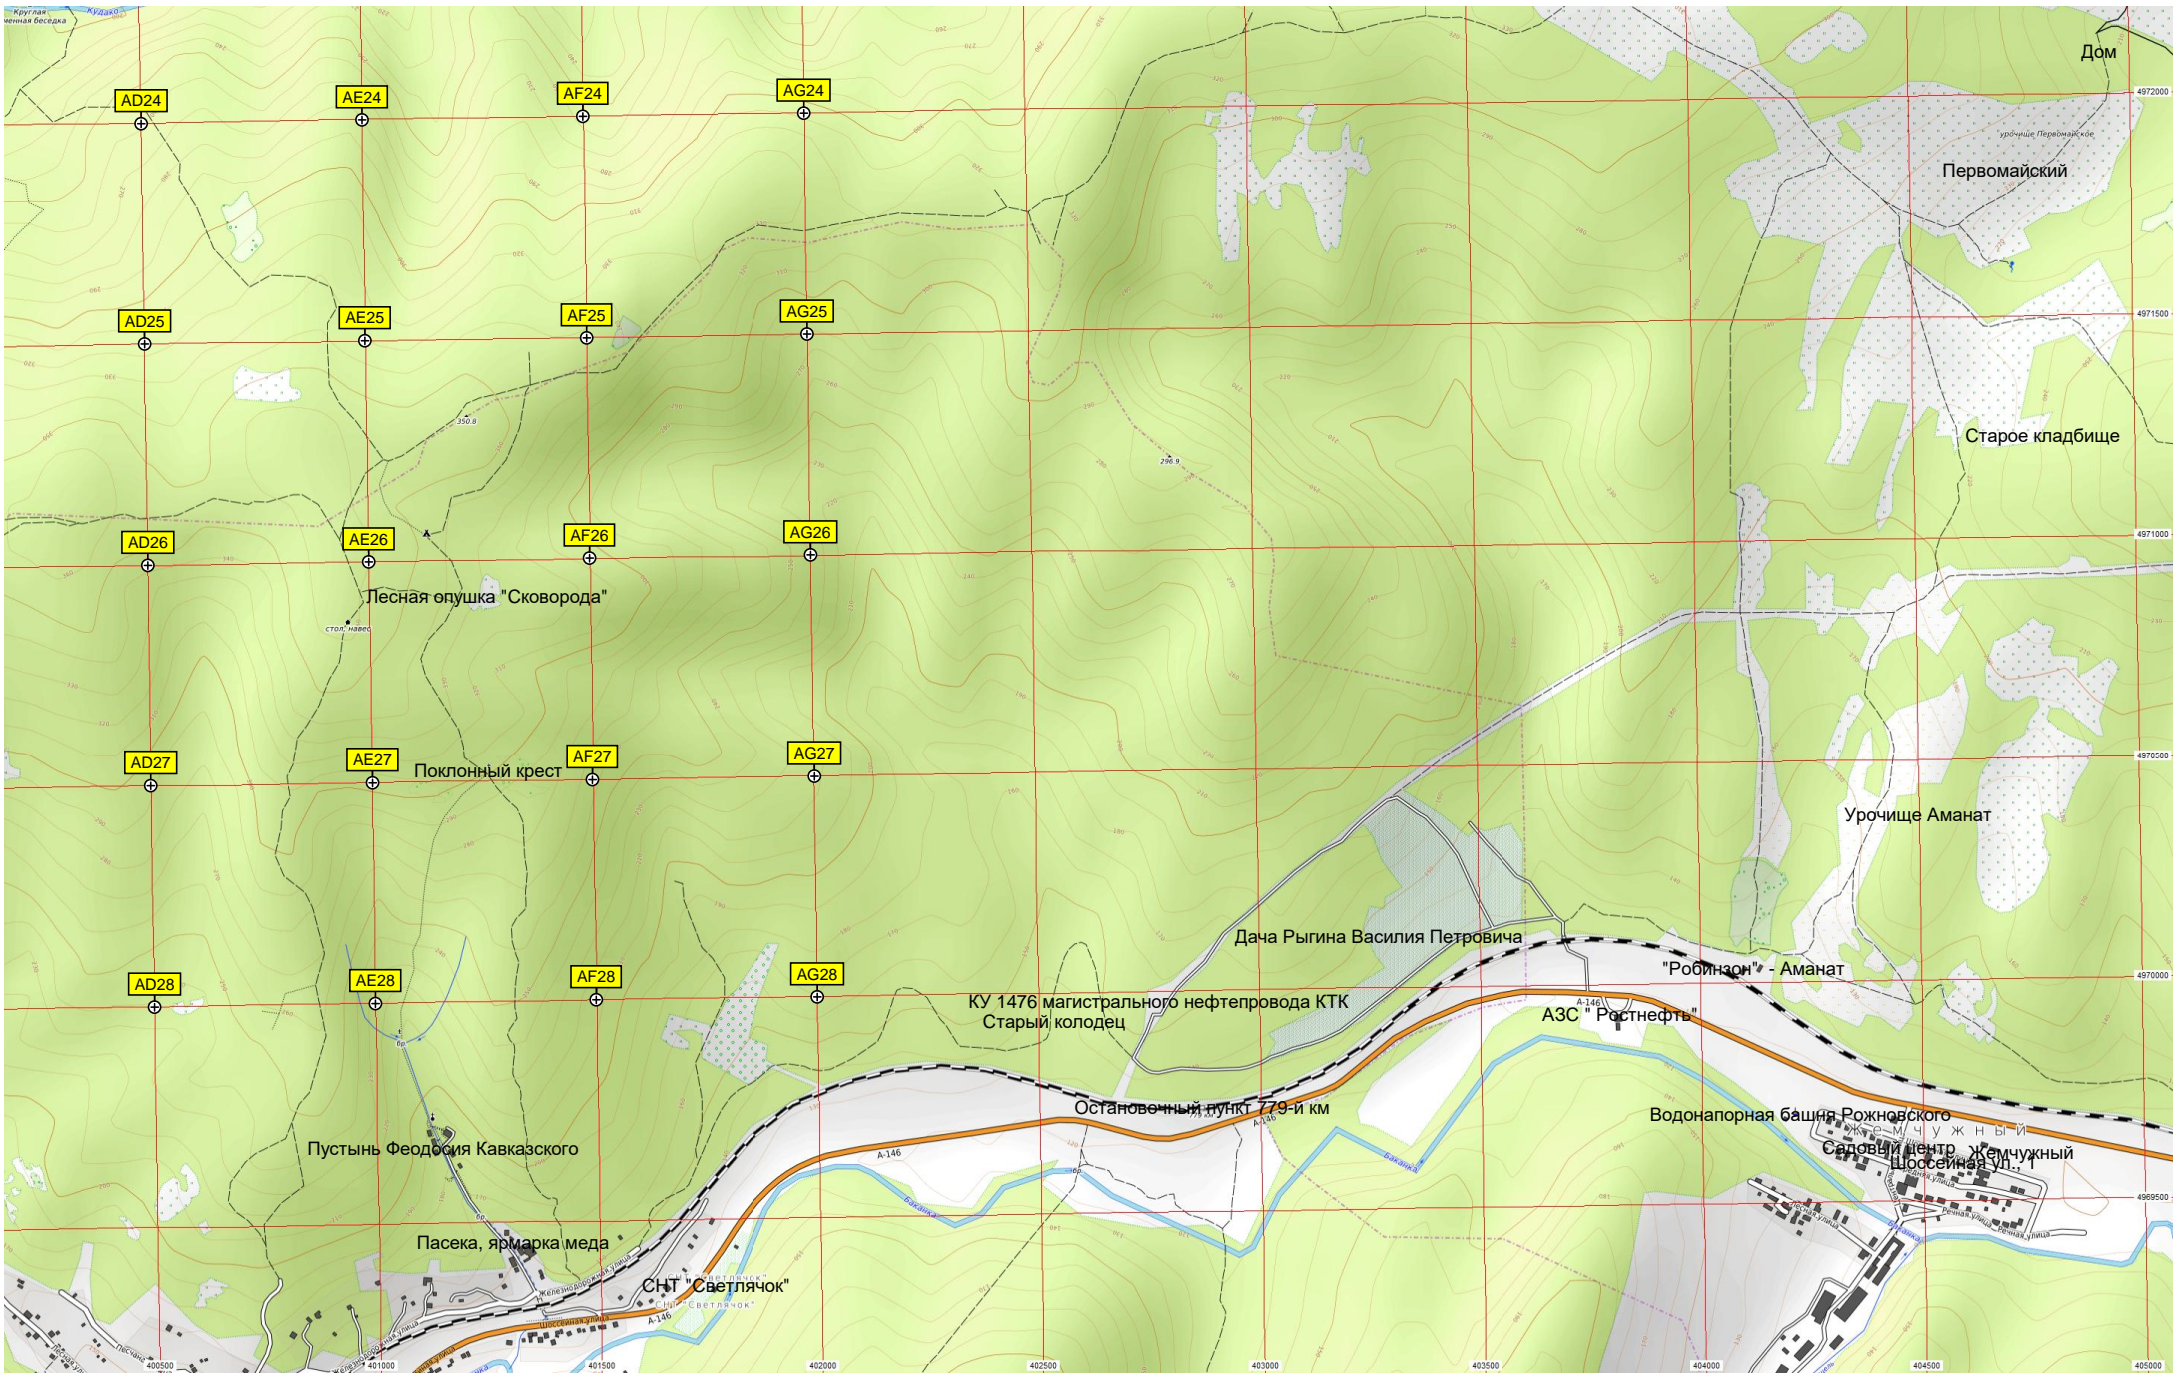

AD24

AE24

AF24

AG24

AD25

AE25

AF25

AG25

AD26

AE26

AF26

AG26

AD27

AE27

AF27

AG27

AD28

AE28

AF28

AG28

Лесная опушка "Сковорода"

Поклонный крест

Пустынь Феодосия Кавказского

Пасека, ярмарка меда

СНТ "Светлячок"

КУ 1476 магистрального нефтепровода КТК
Старый колодец

Остановочный пункт 779-й км

Дача Рыгина Василия Петровича

"Робинзон" - Аманат

АЗС "Ростнефть"

Водонапорная башня Рожновского

Садовый центр "Жемчужный"
Шоссейная ул.

Первомайский

Старое кладбище

Урочище Аманат

Дом

400000

401000

402000

403000

404000

405000

4972000

4971500

4971000

4970500

4970000

4969500