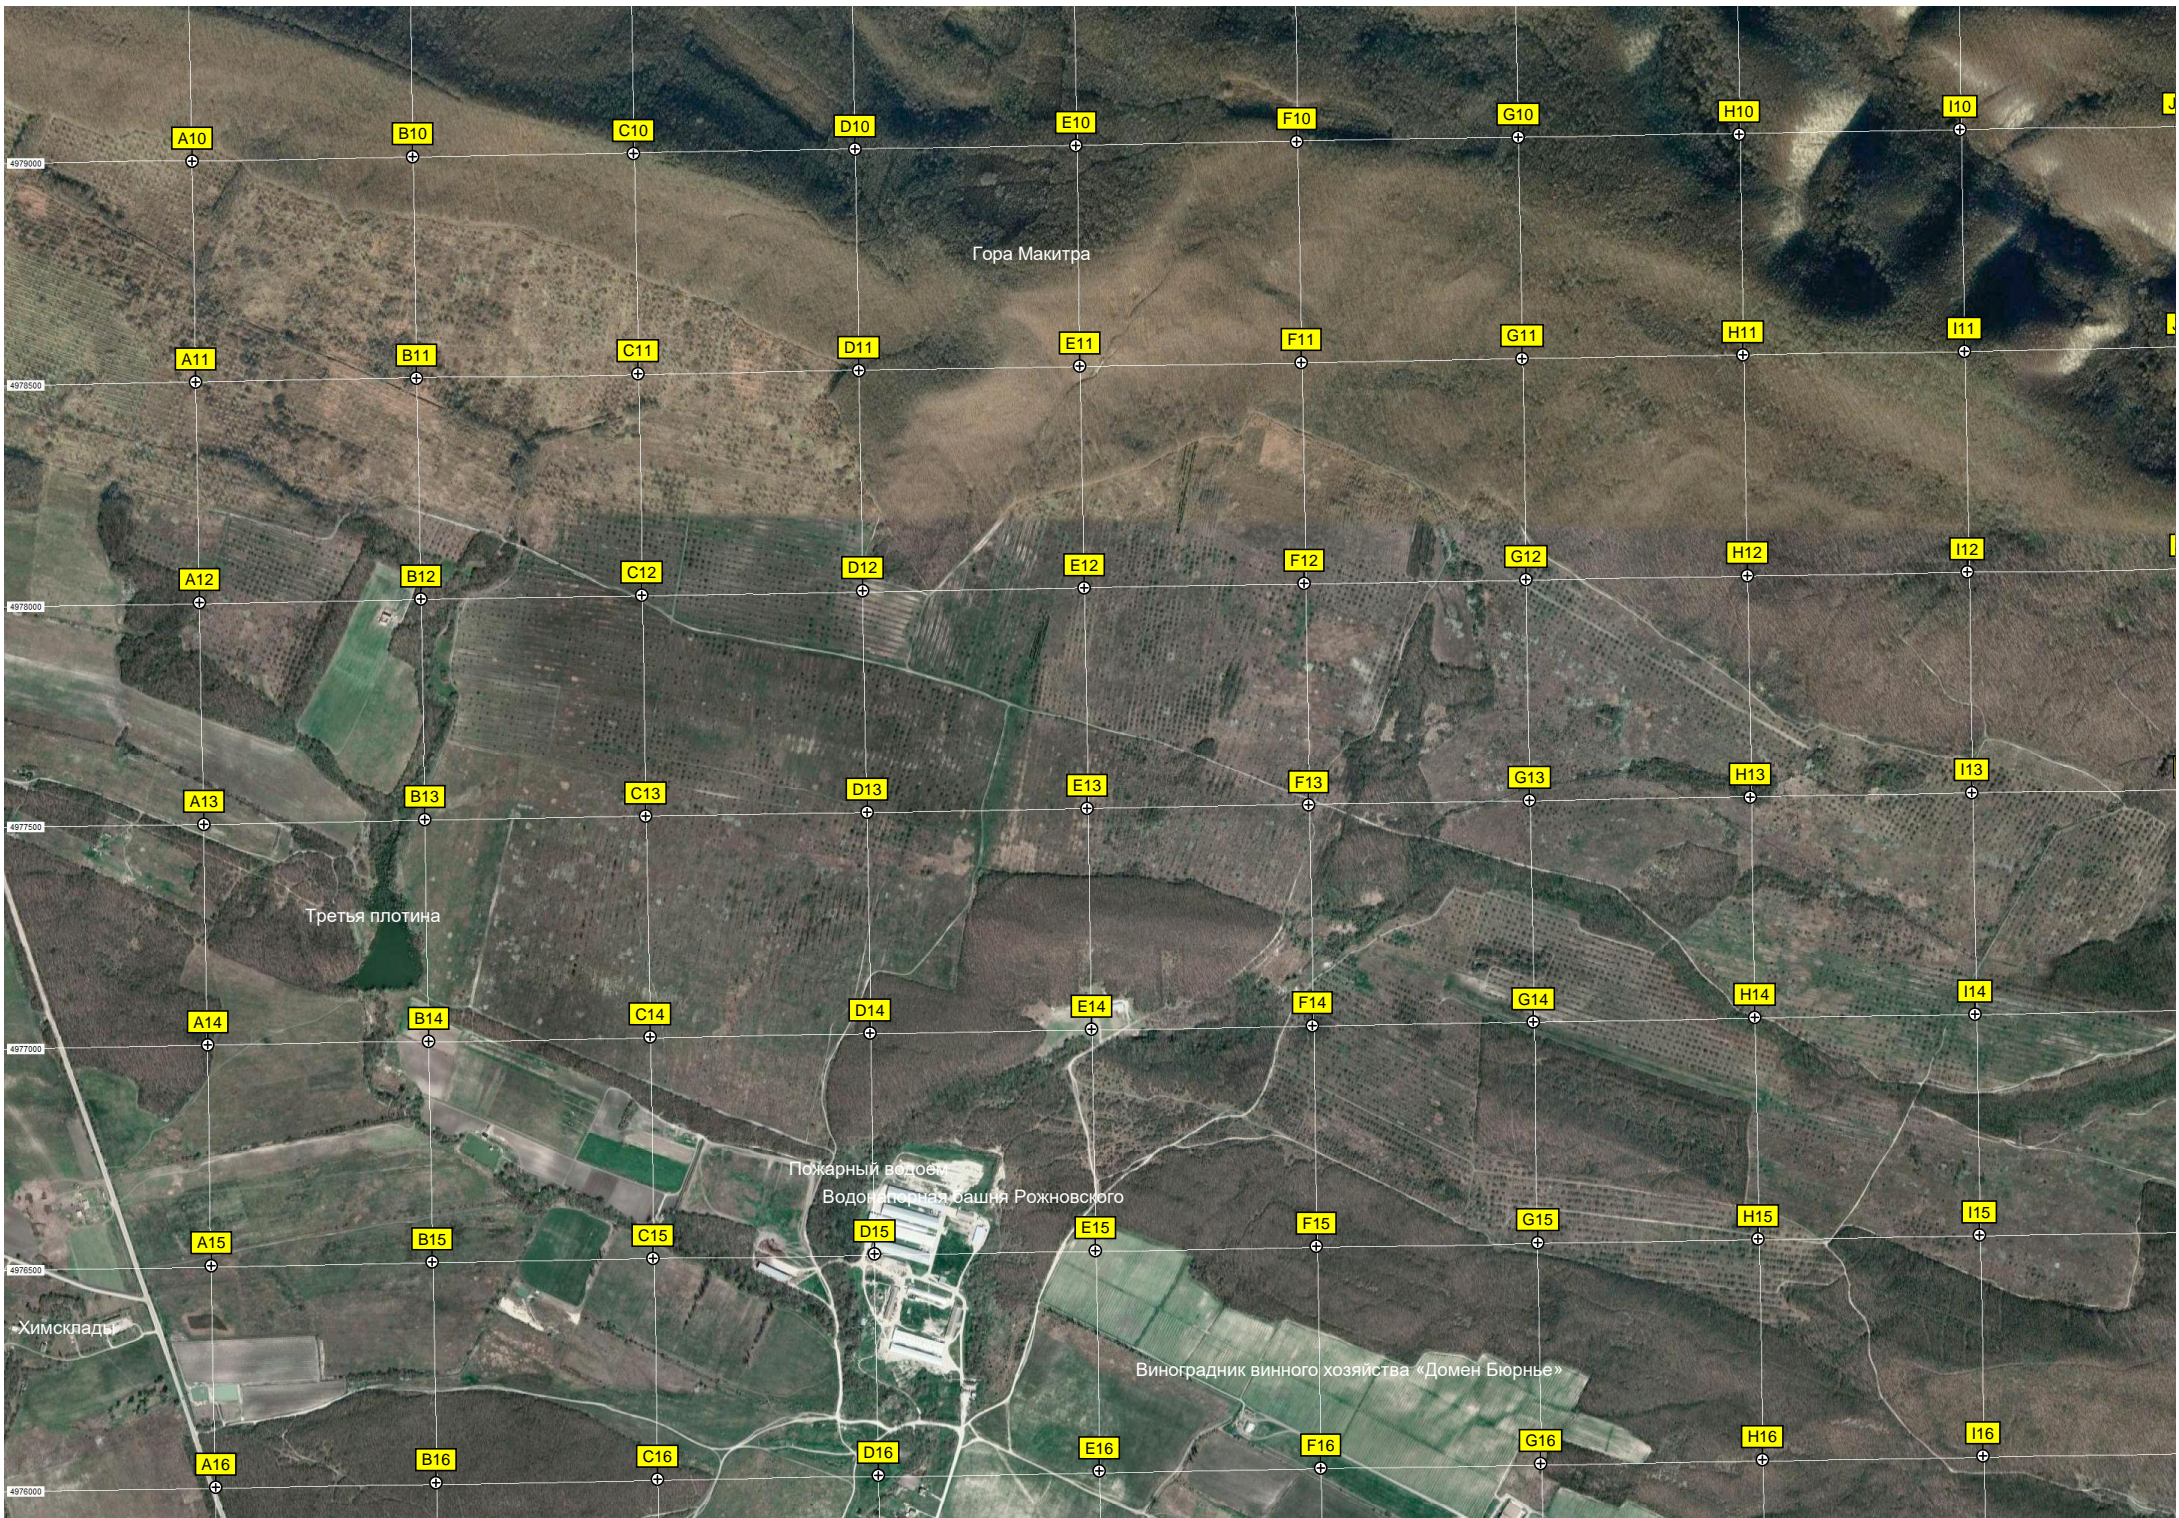

AG9

Орджоникидзе

Кладбище

Трудовой

Даманка

Молодёжная ул. 74

Комсомольская ул. 4

Территория школы

Гора Макитра

Третья плотина

Химсклады

Пожарный водоем  
Водонапорная башня Рожновского

Виноградник винного хозяйства «Домен Бюрнье»

4879000

4878500

4878000