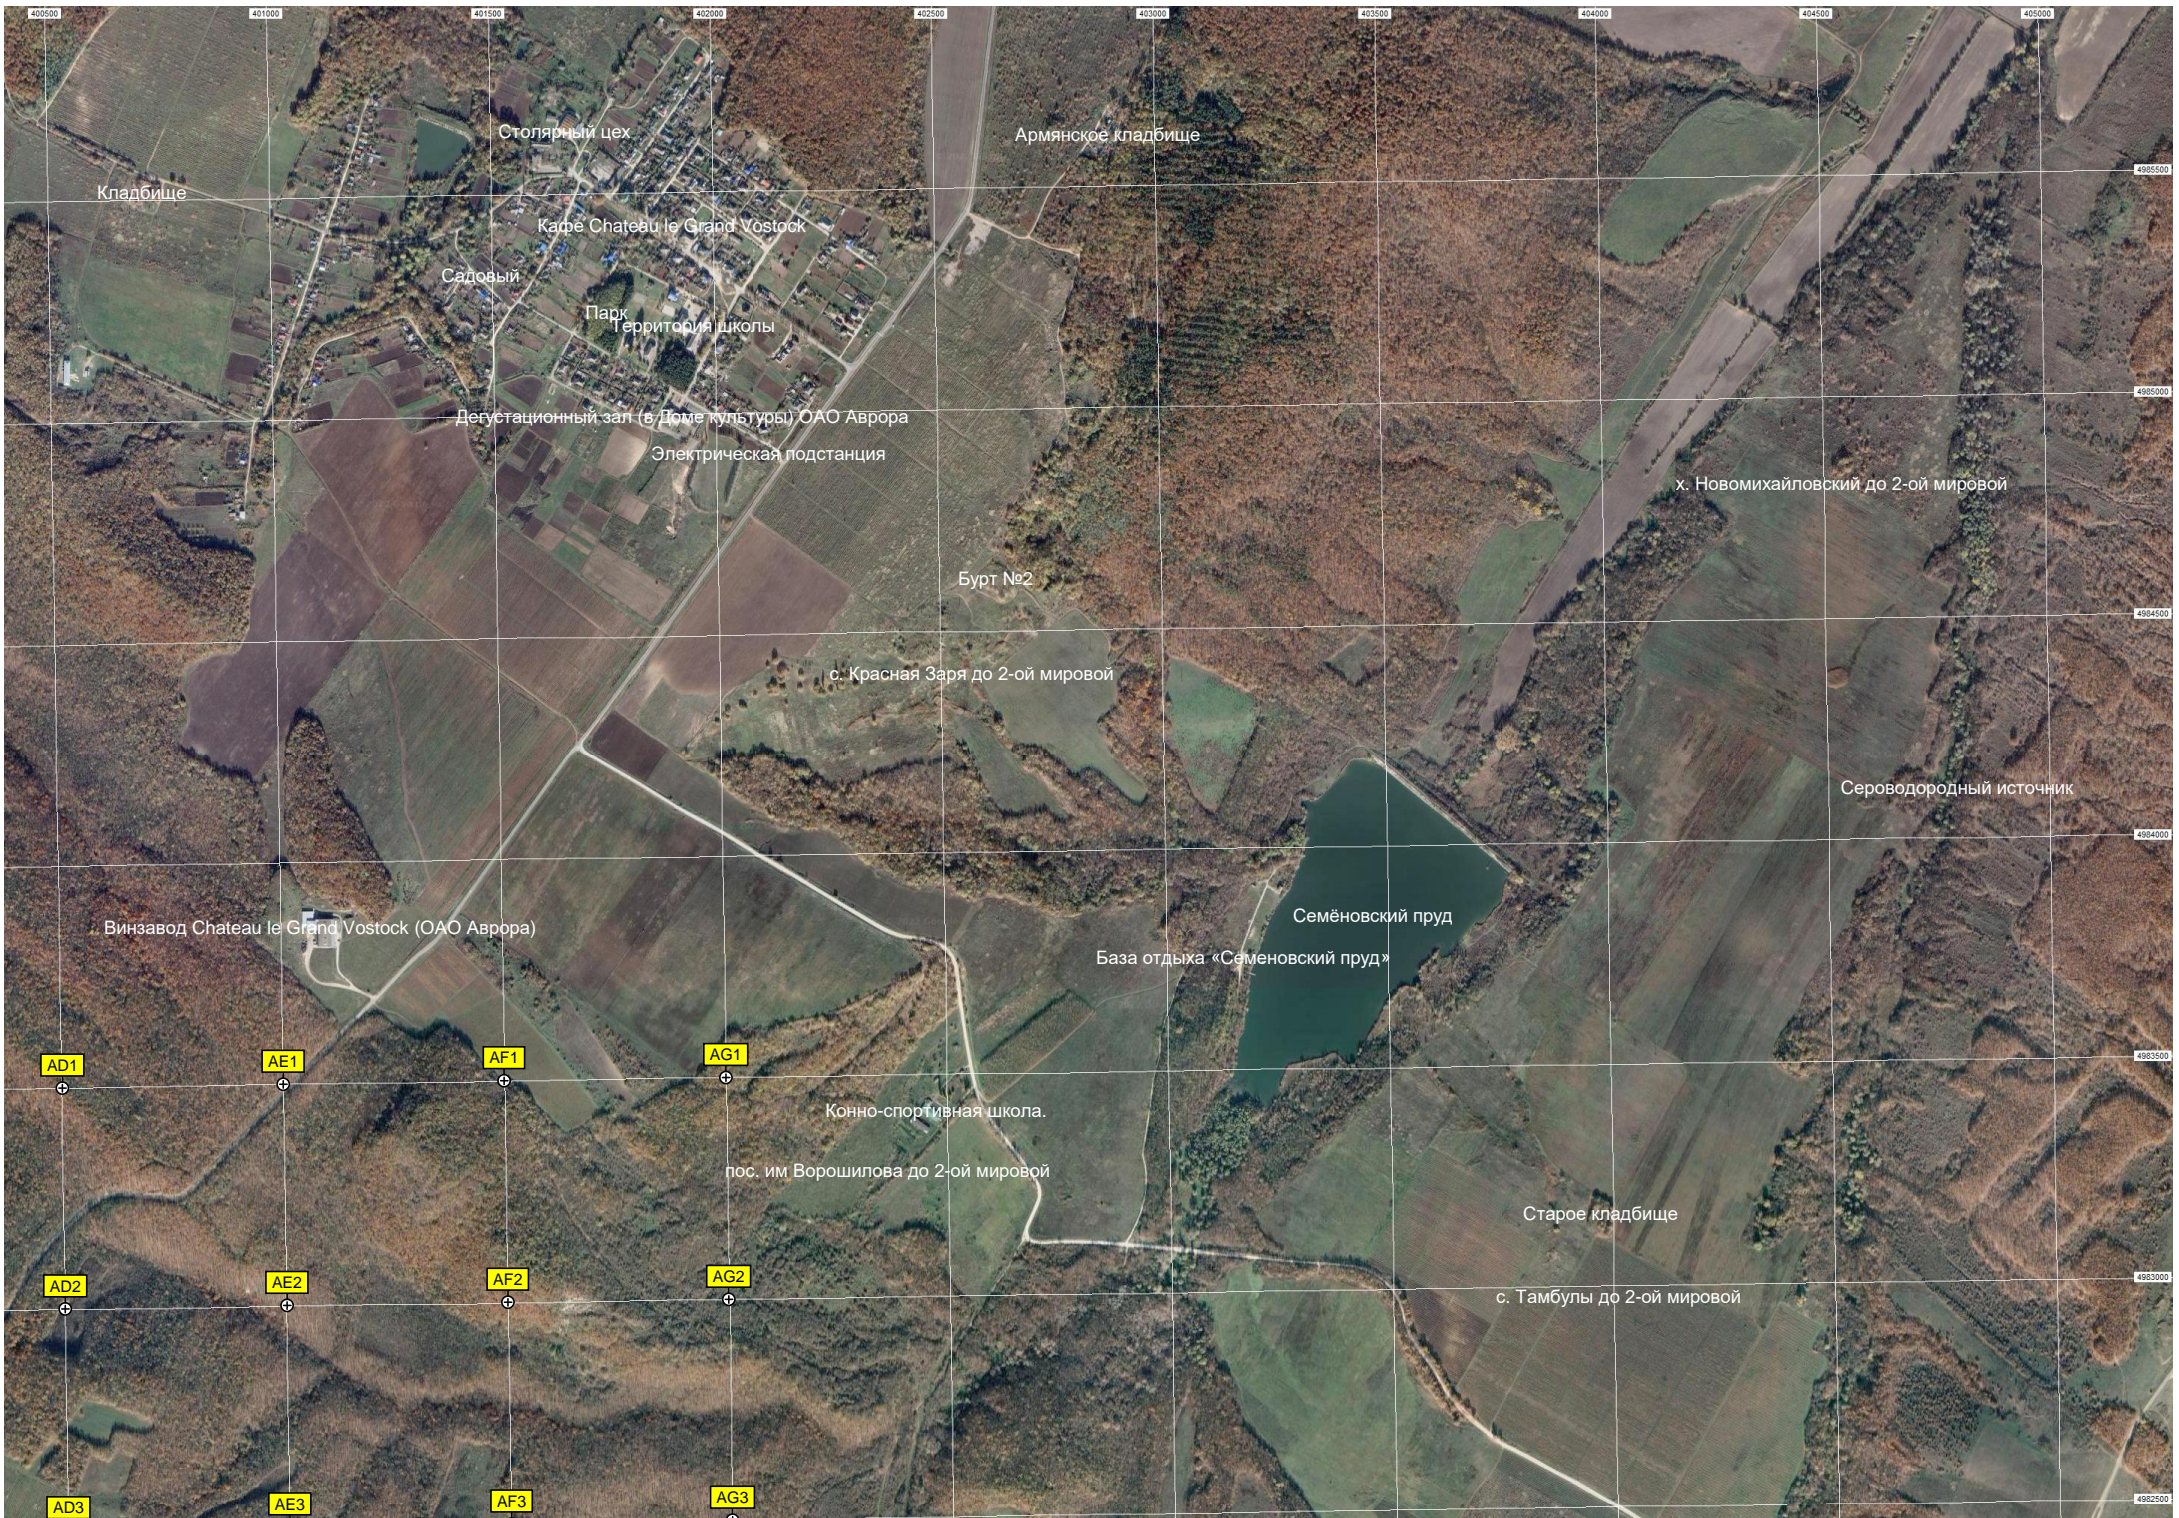

Кладбище

Столярный цех

Армянское кладбище

Кафе Chateau le Grand Vostock

Садовый

Парк
Территория школы

Дегустационный зал (в Доме культуры) ОАО Аврора

Электрическая подстанция

Бурт №2

х. Новомихайловский до 2-ой мировой

с. Красная Заря до 2-ой мировой

Сероводородный источник

Винзавод Chateau le Grand Vostock (ОАО Аврора)

Семёновский пруд

База отдыха «Семёновский пруд»

Конно-спортивная школа.

пос. им Ворошилова до 2-ой мировой

Старое кладбище

с. Тамбулы до 2-ой мировой

AD1

AE1

AF1

AG1

AD2

AE2

AF2

AG2

AD3

AE3

AF3

AG3