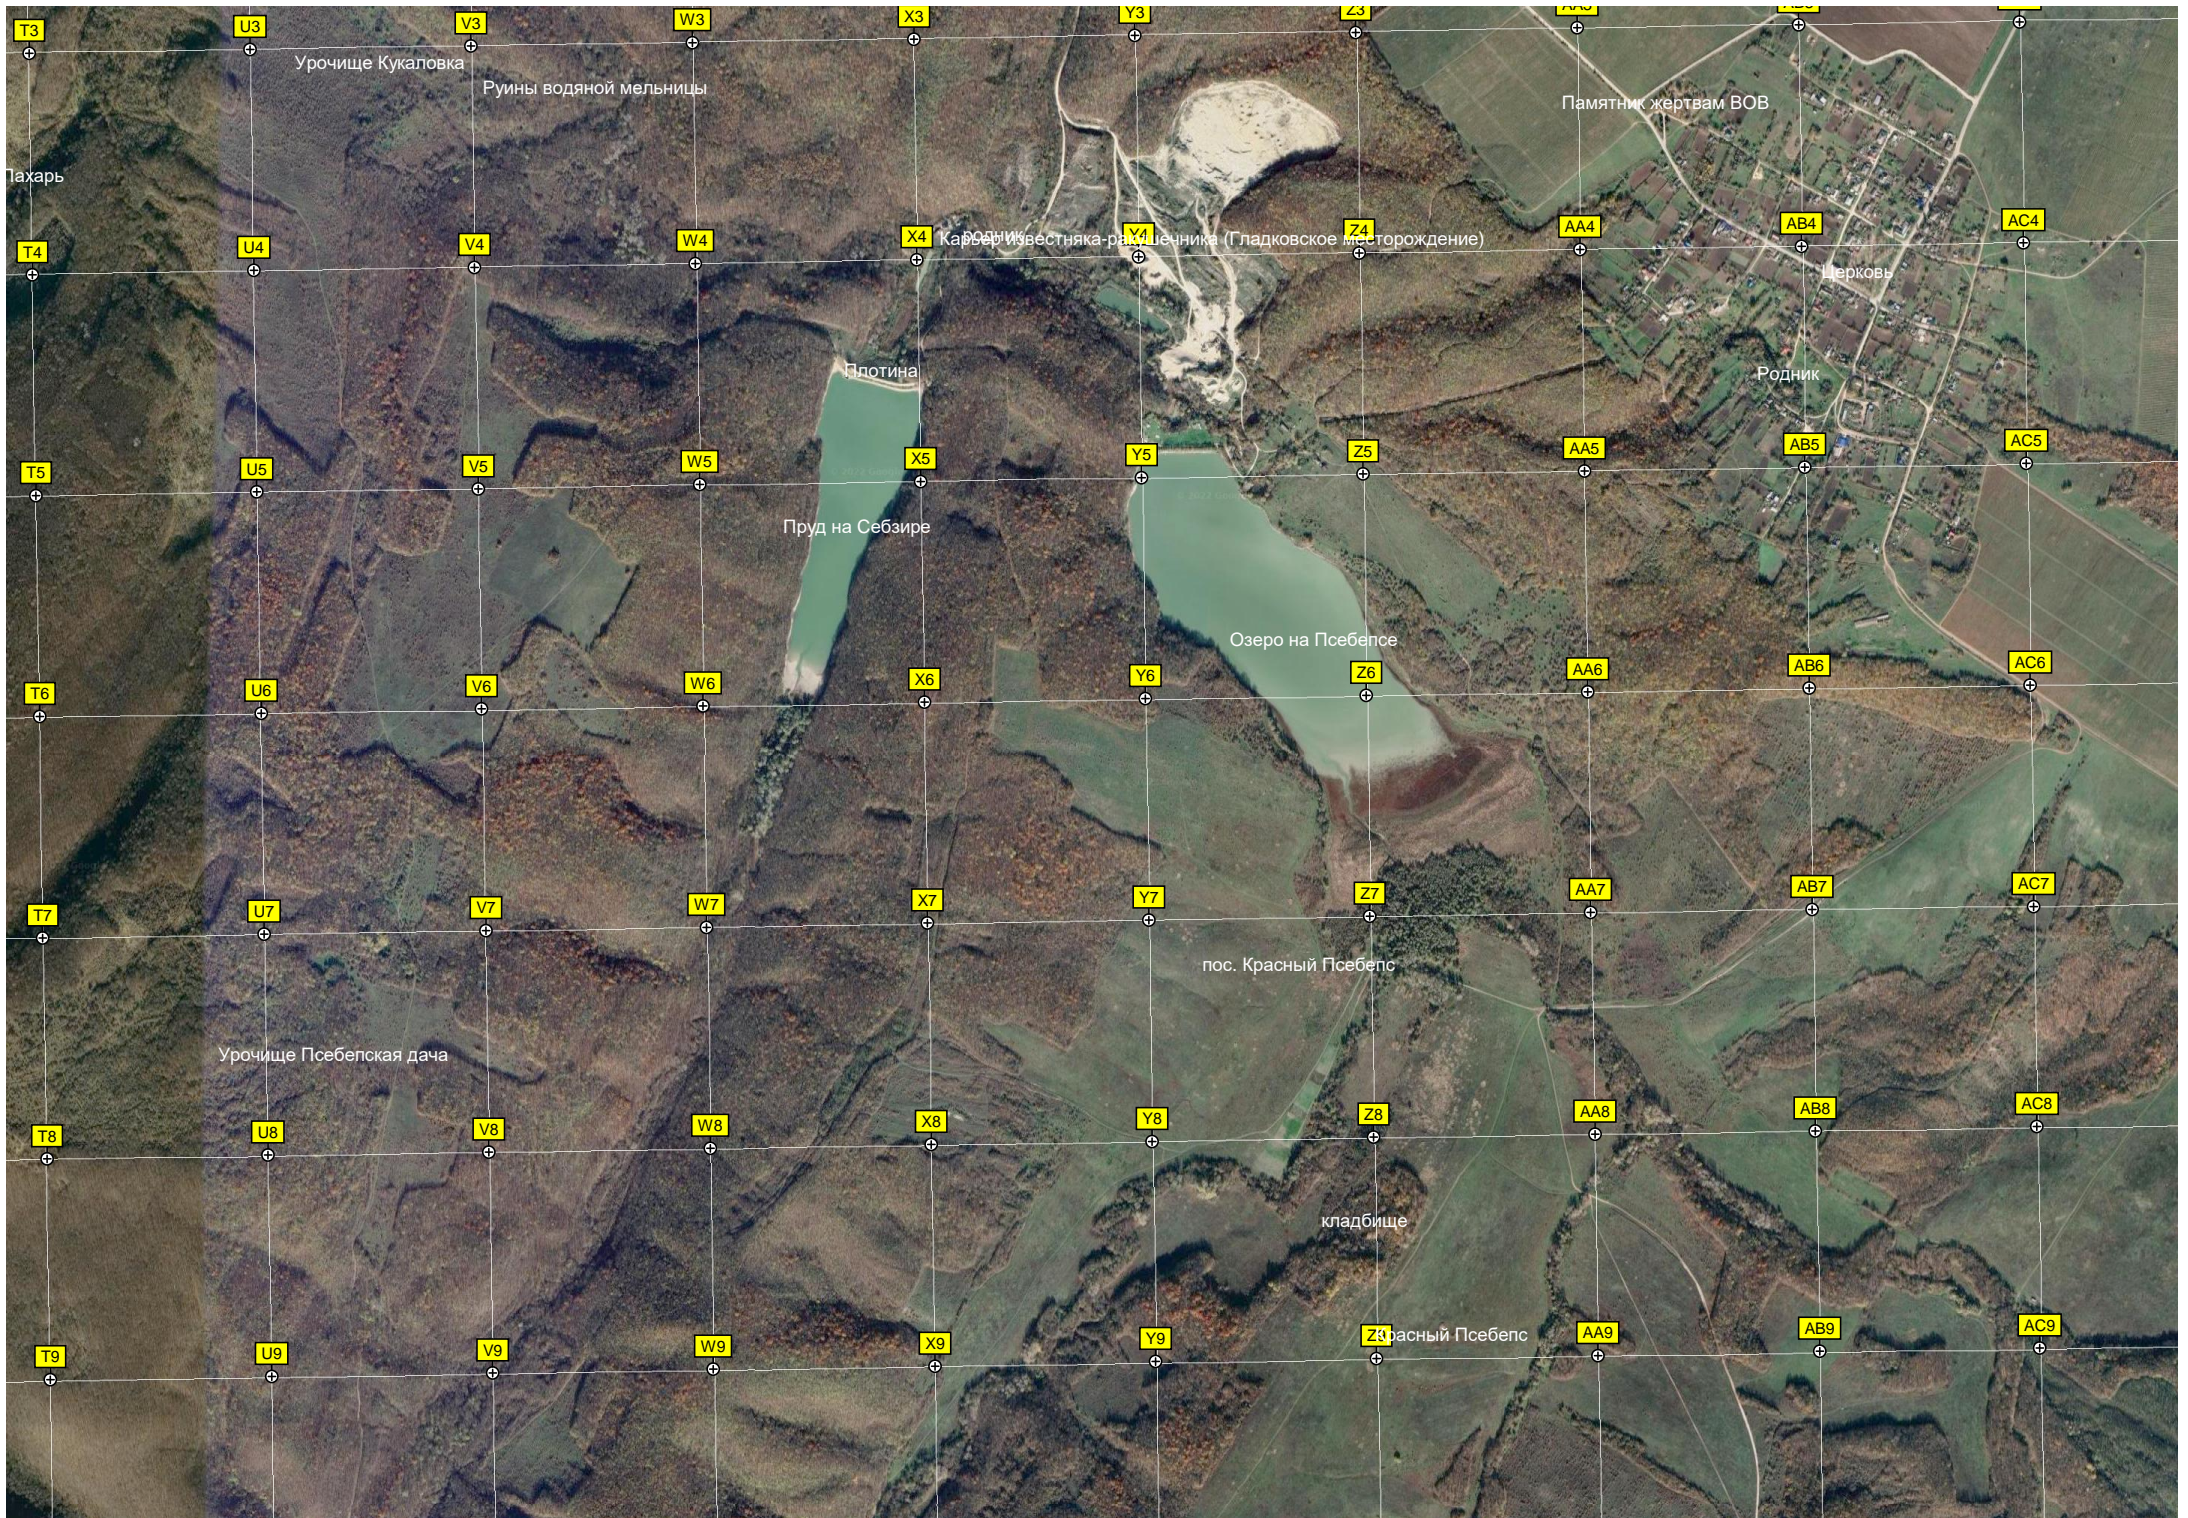

AF3

AG3

Урочище Красный Г

Гора Красная Горка

Урочище Кукаловка

Руины водяной мельницы

Памятник жертвам ВОВ

Каменное известняково-рачечинское (Гладковское) месторождение