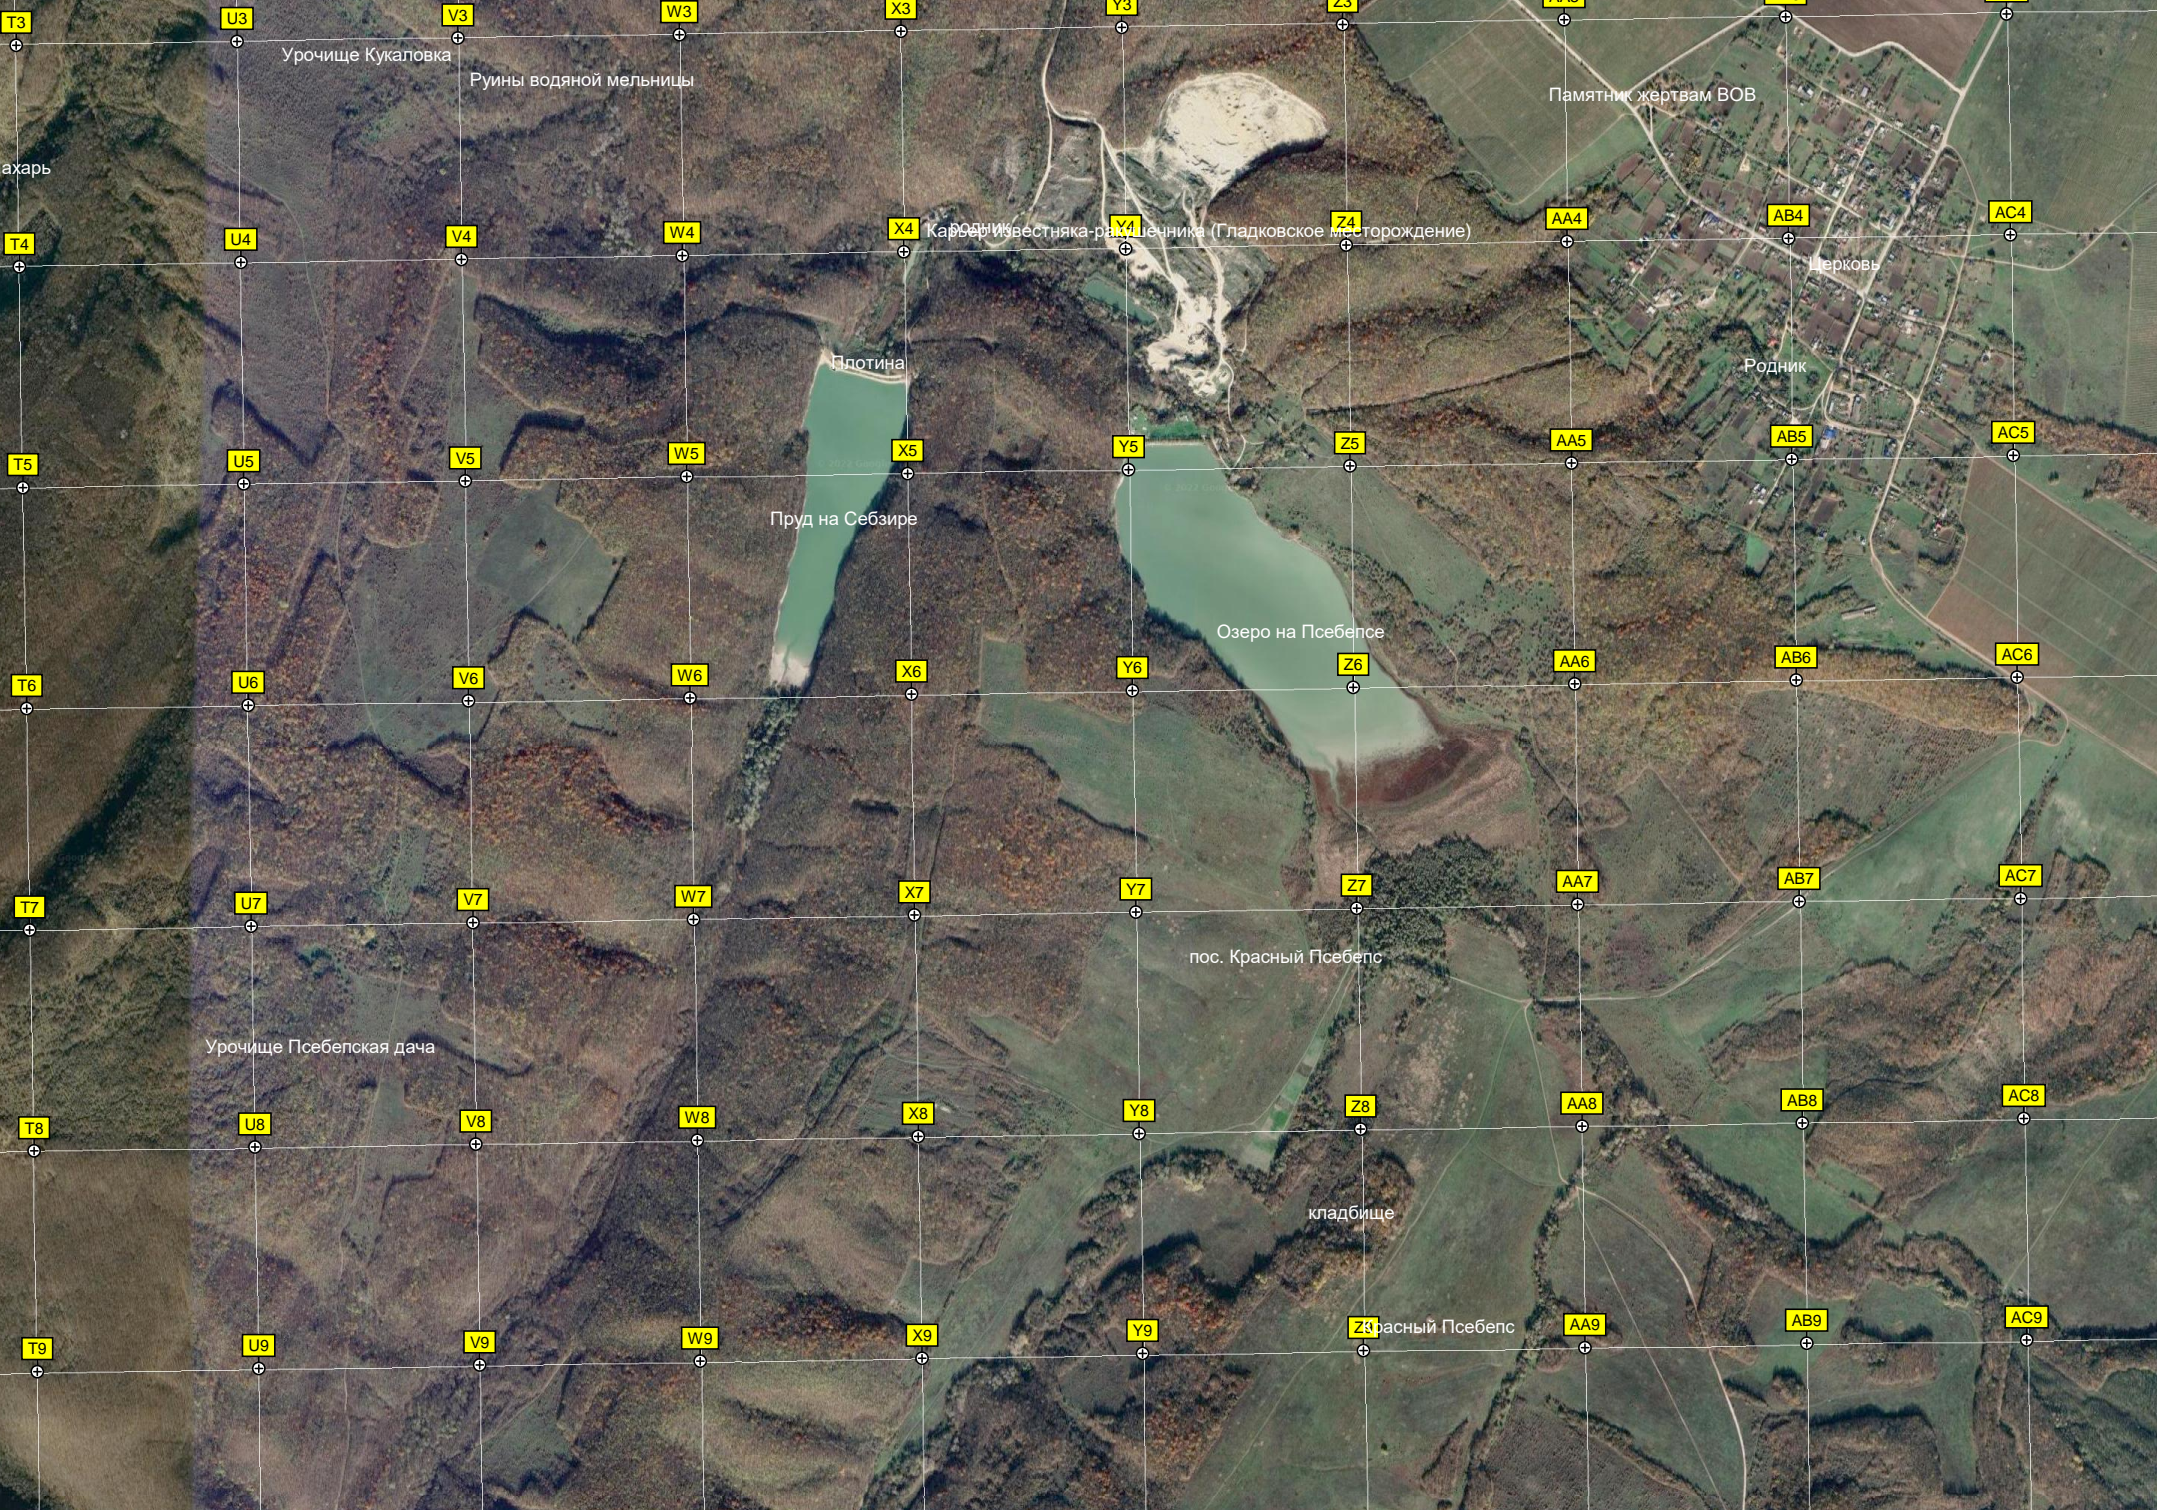

Урочище Кукаловка

Руины водяной мельницы

Памятник жертвам ВОВ

Каменное известняково-рачечинское (Гладковское) месторождение

Церковь

Родник

Плотина

Пруд на Себзире

Озеро на Псебелсе

пос. Красный Псебелс

Урочище Псебелская дача

кладбище

пос. Красный Псебелс