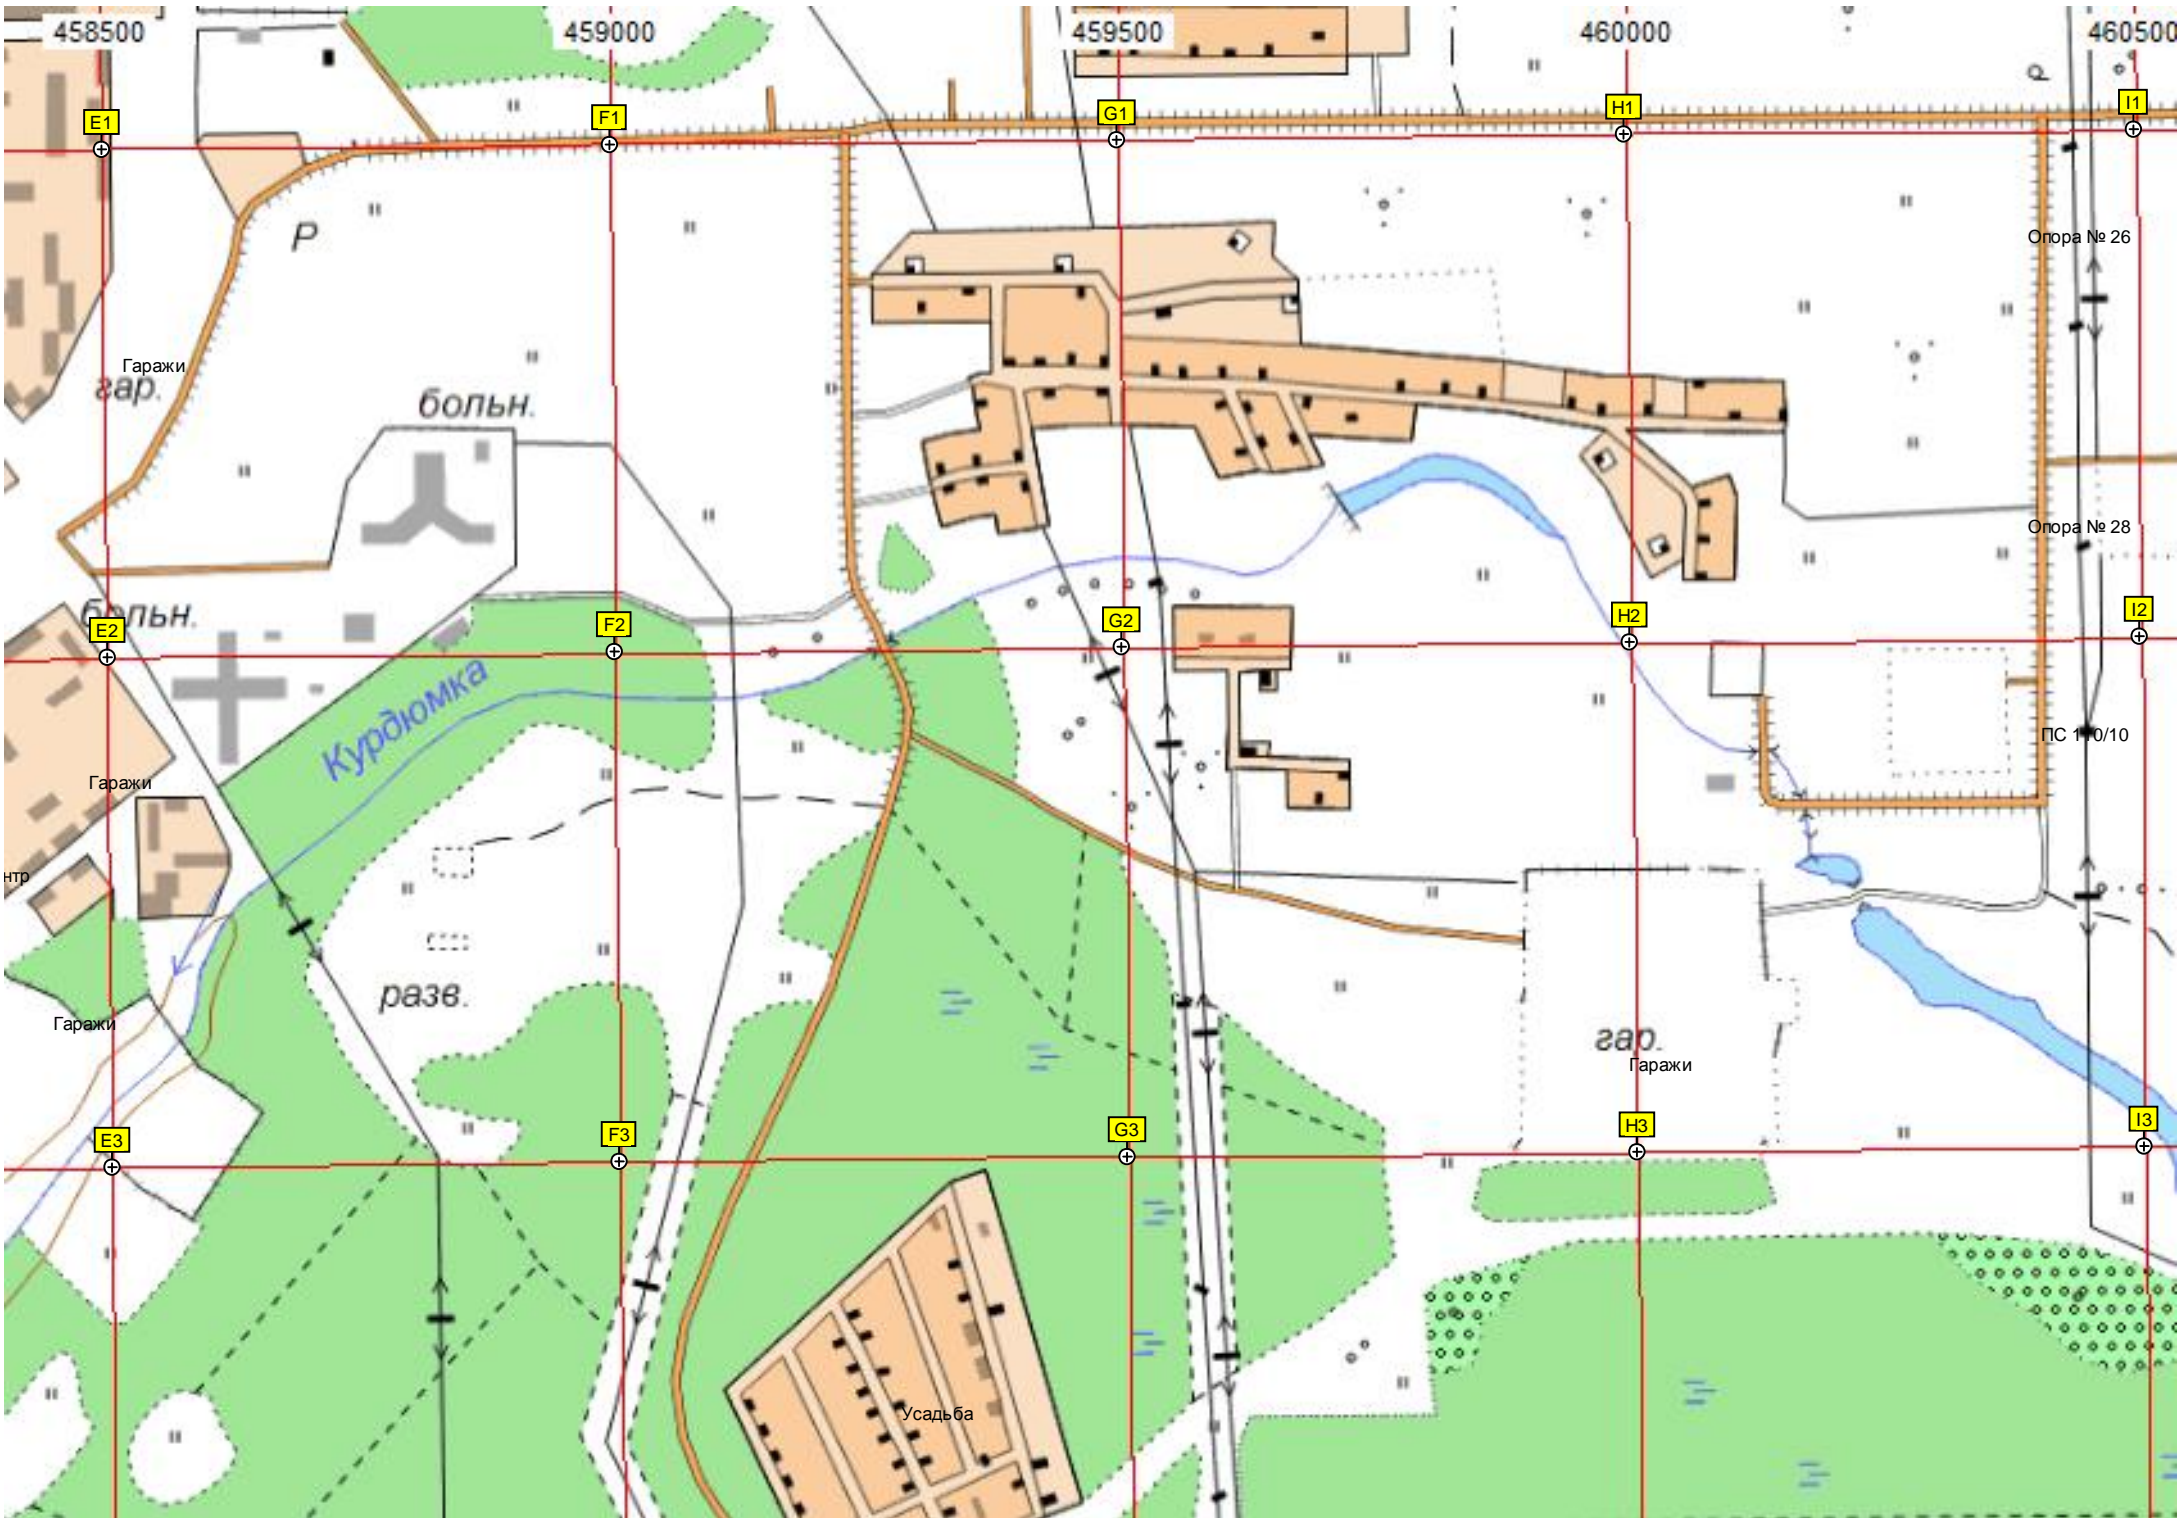

Гаражи

Д, № 30

Кирпичный завод

Сквер

Местная берёзовая роша

гар.  
Гаражи

Территория биофабрики

461000