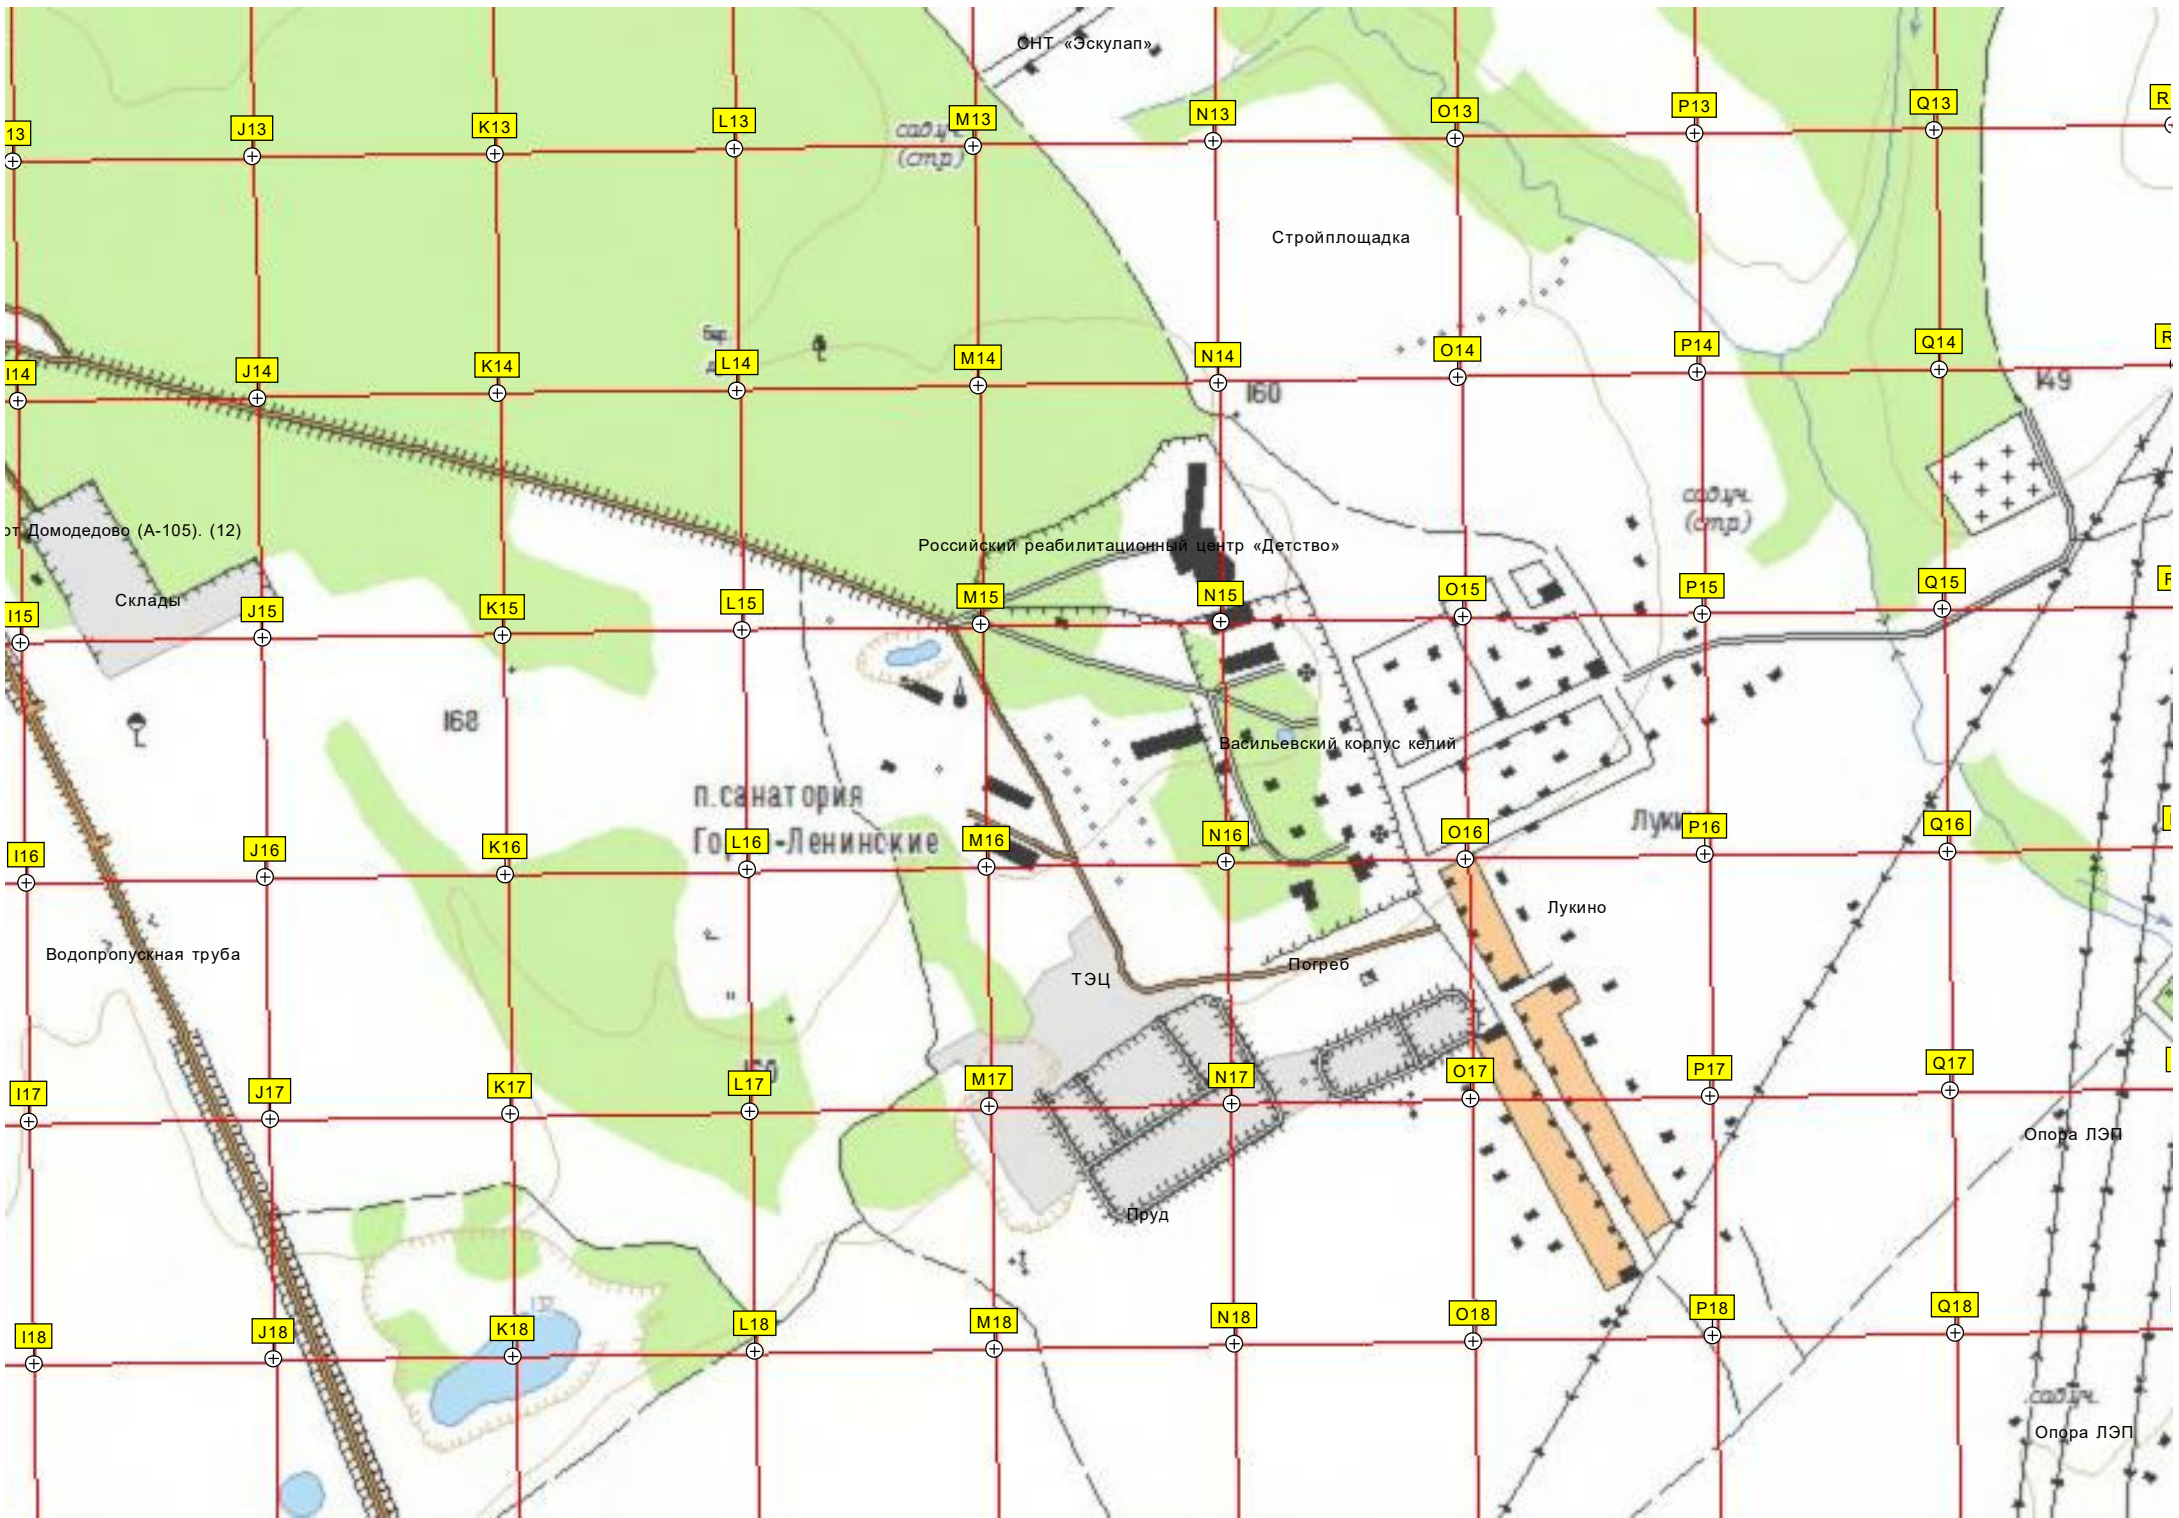

СНТ «Полянка»

ост. «СНТ "Полянка"»

Водопропускная труба

33-й километр автодороги Москва - Аэропорт

168

156

сад.уч. (стр.)

сад.уч.

бар

сад.уч. (стр.)

сад.уч.

сад.

ОНТ «Эскулап»

сад.уч. (стр.)

Стройплощадка

Российский реабилитационный центр «Детство»