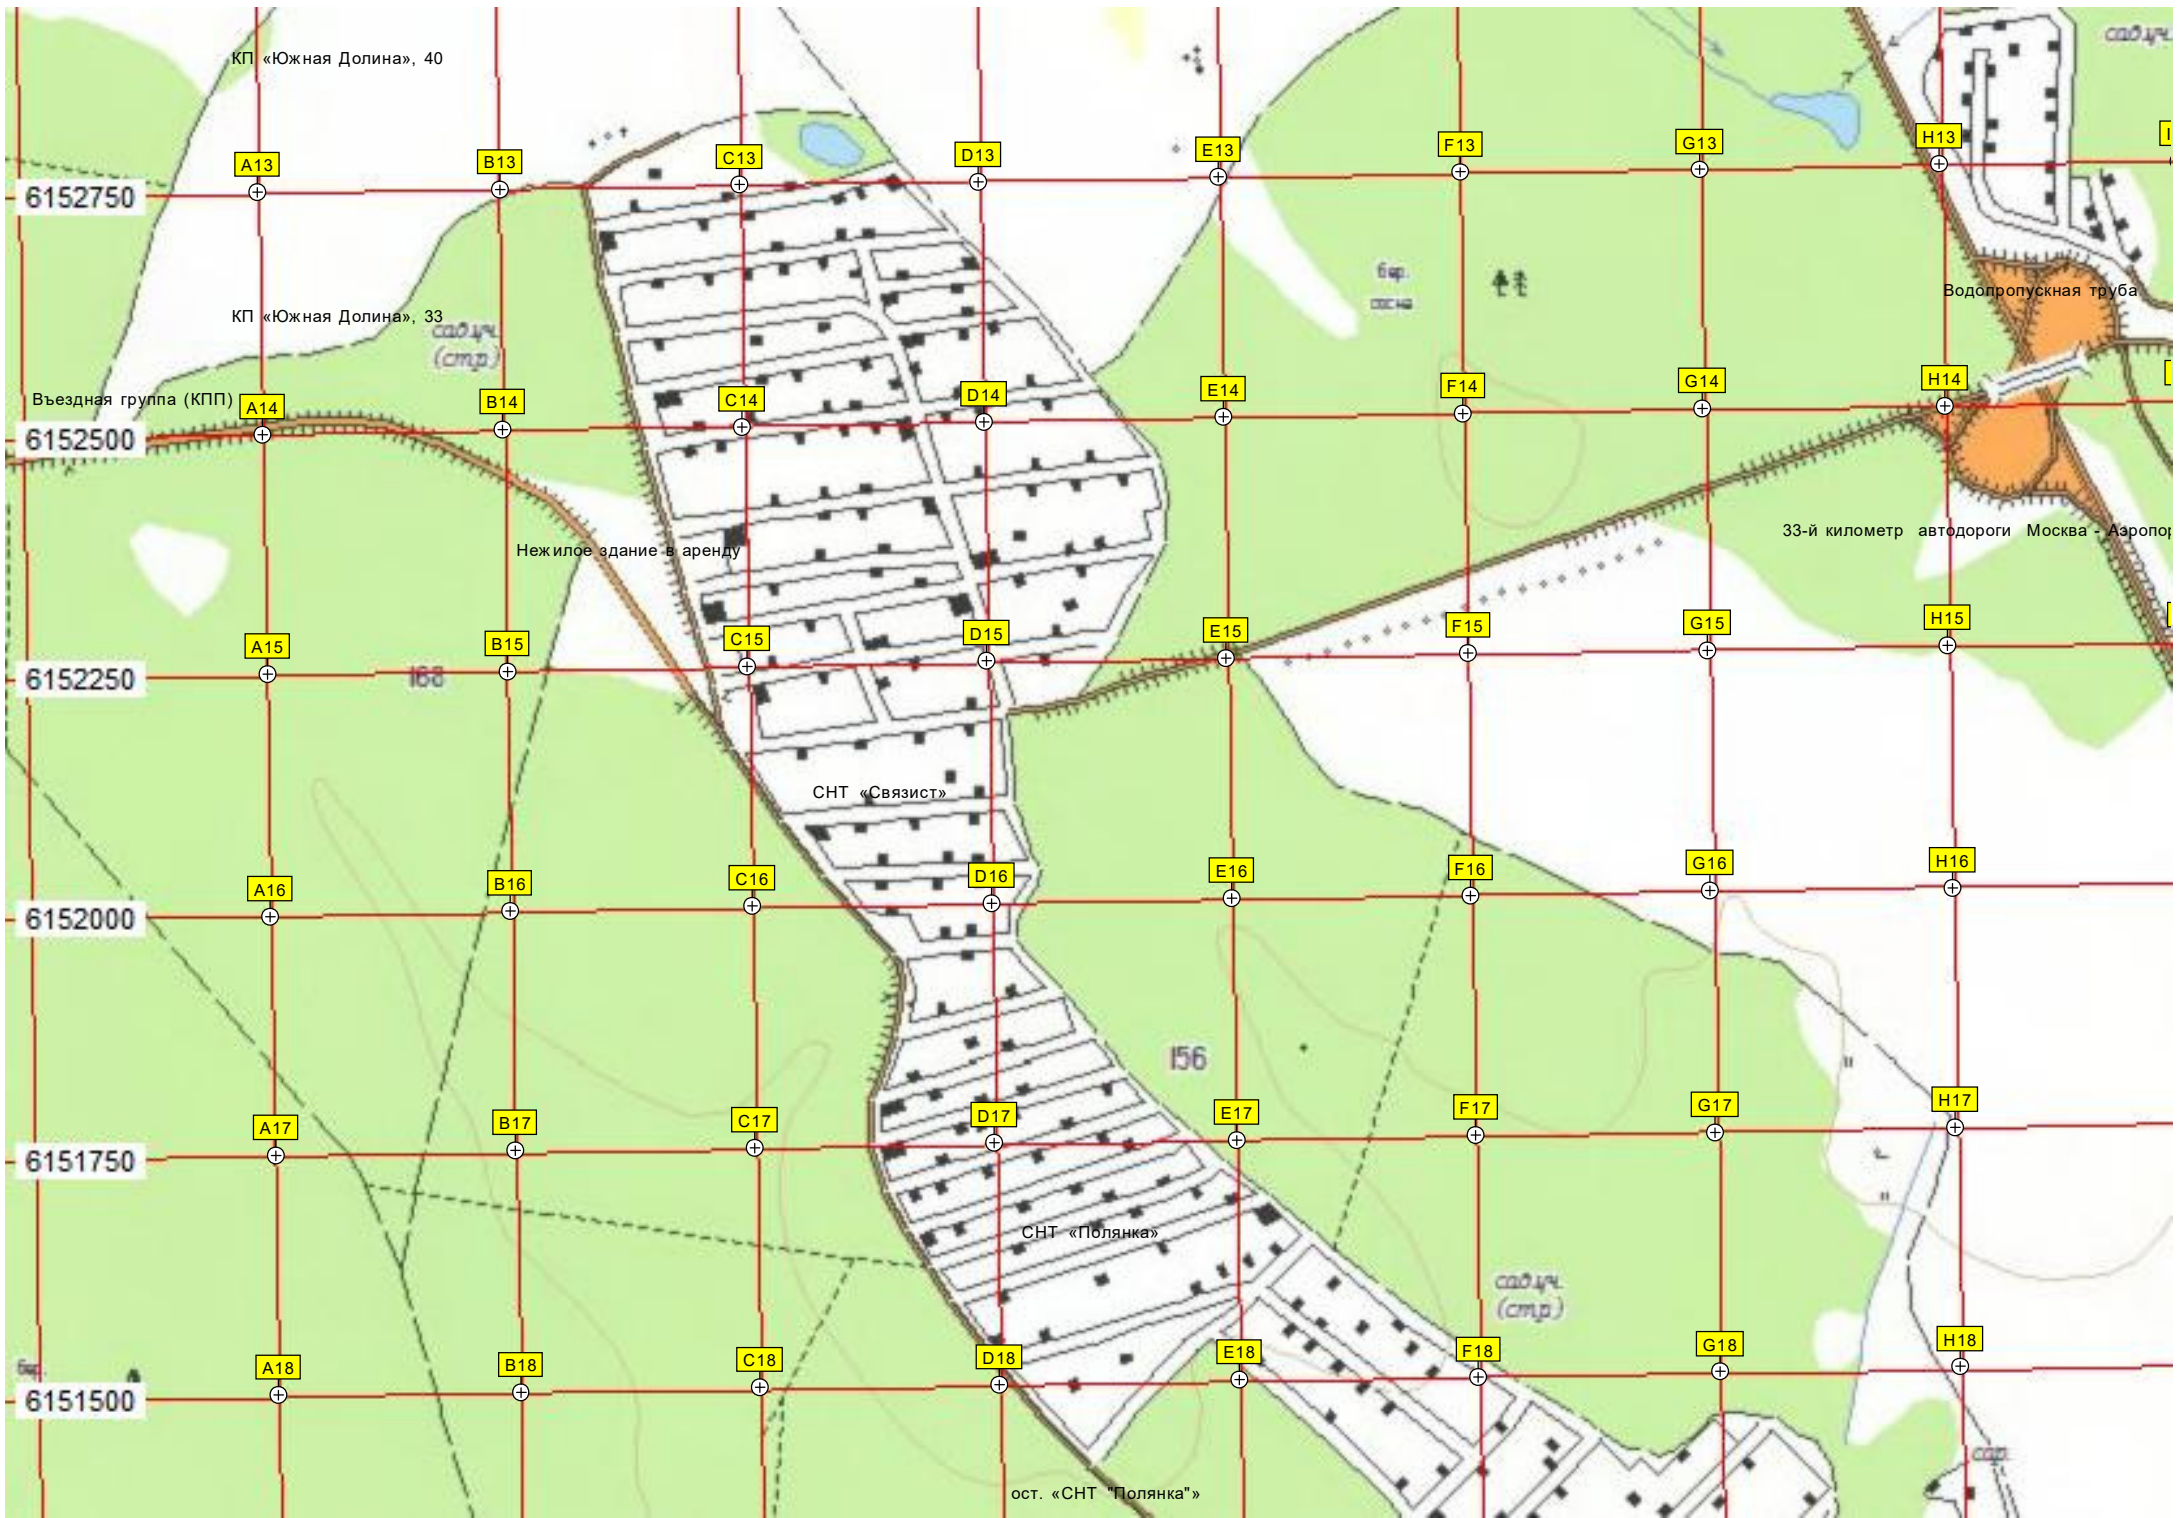

КП «Южная Долина», 40

6152750

КП «Южная Долина», 33

6152500

6152250

6152000

6151750

6151500

A13

B13

C13

D13

E13

F13

G13

H13

A14

B14

C14

D14

E14

F14

G14

H14

A15

B15

C15

D15

E15

F15

G15

H15

A16

B16

C16

D16

E16

F16

G16

H16

A17

B17

C17

D17

E17

F17

G17

H17

A18

B18

C18

D18

E18

F18

G18

H18

Въездная группа (КПП)

Нежилое здание в аренду

СНТ «Связист»

СНТ «Полянка»

ост. «СНТ "Полянка"»

Водопропускная труба

33-й километр автодороги Москва - Аэропорт

168

156

сад.уч. (стр.)

сад.уч.

бар

сад.уч. (стр.)

сад.уч.

сад.