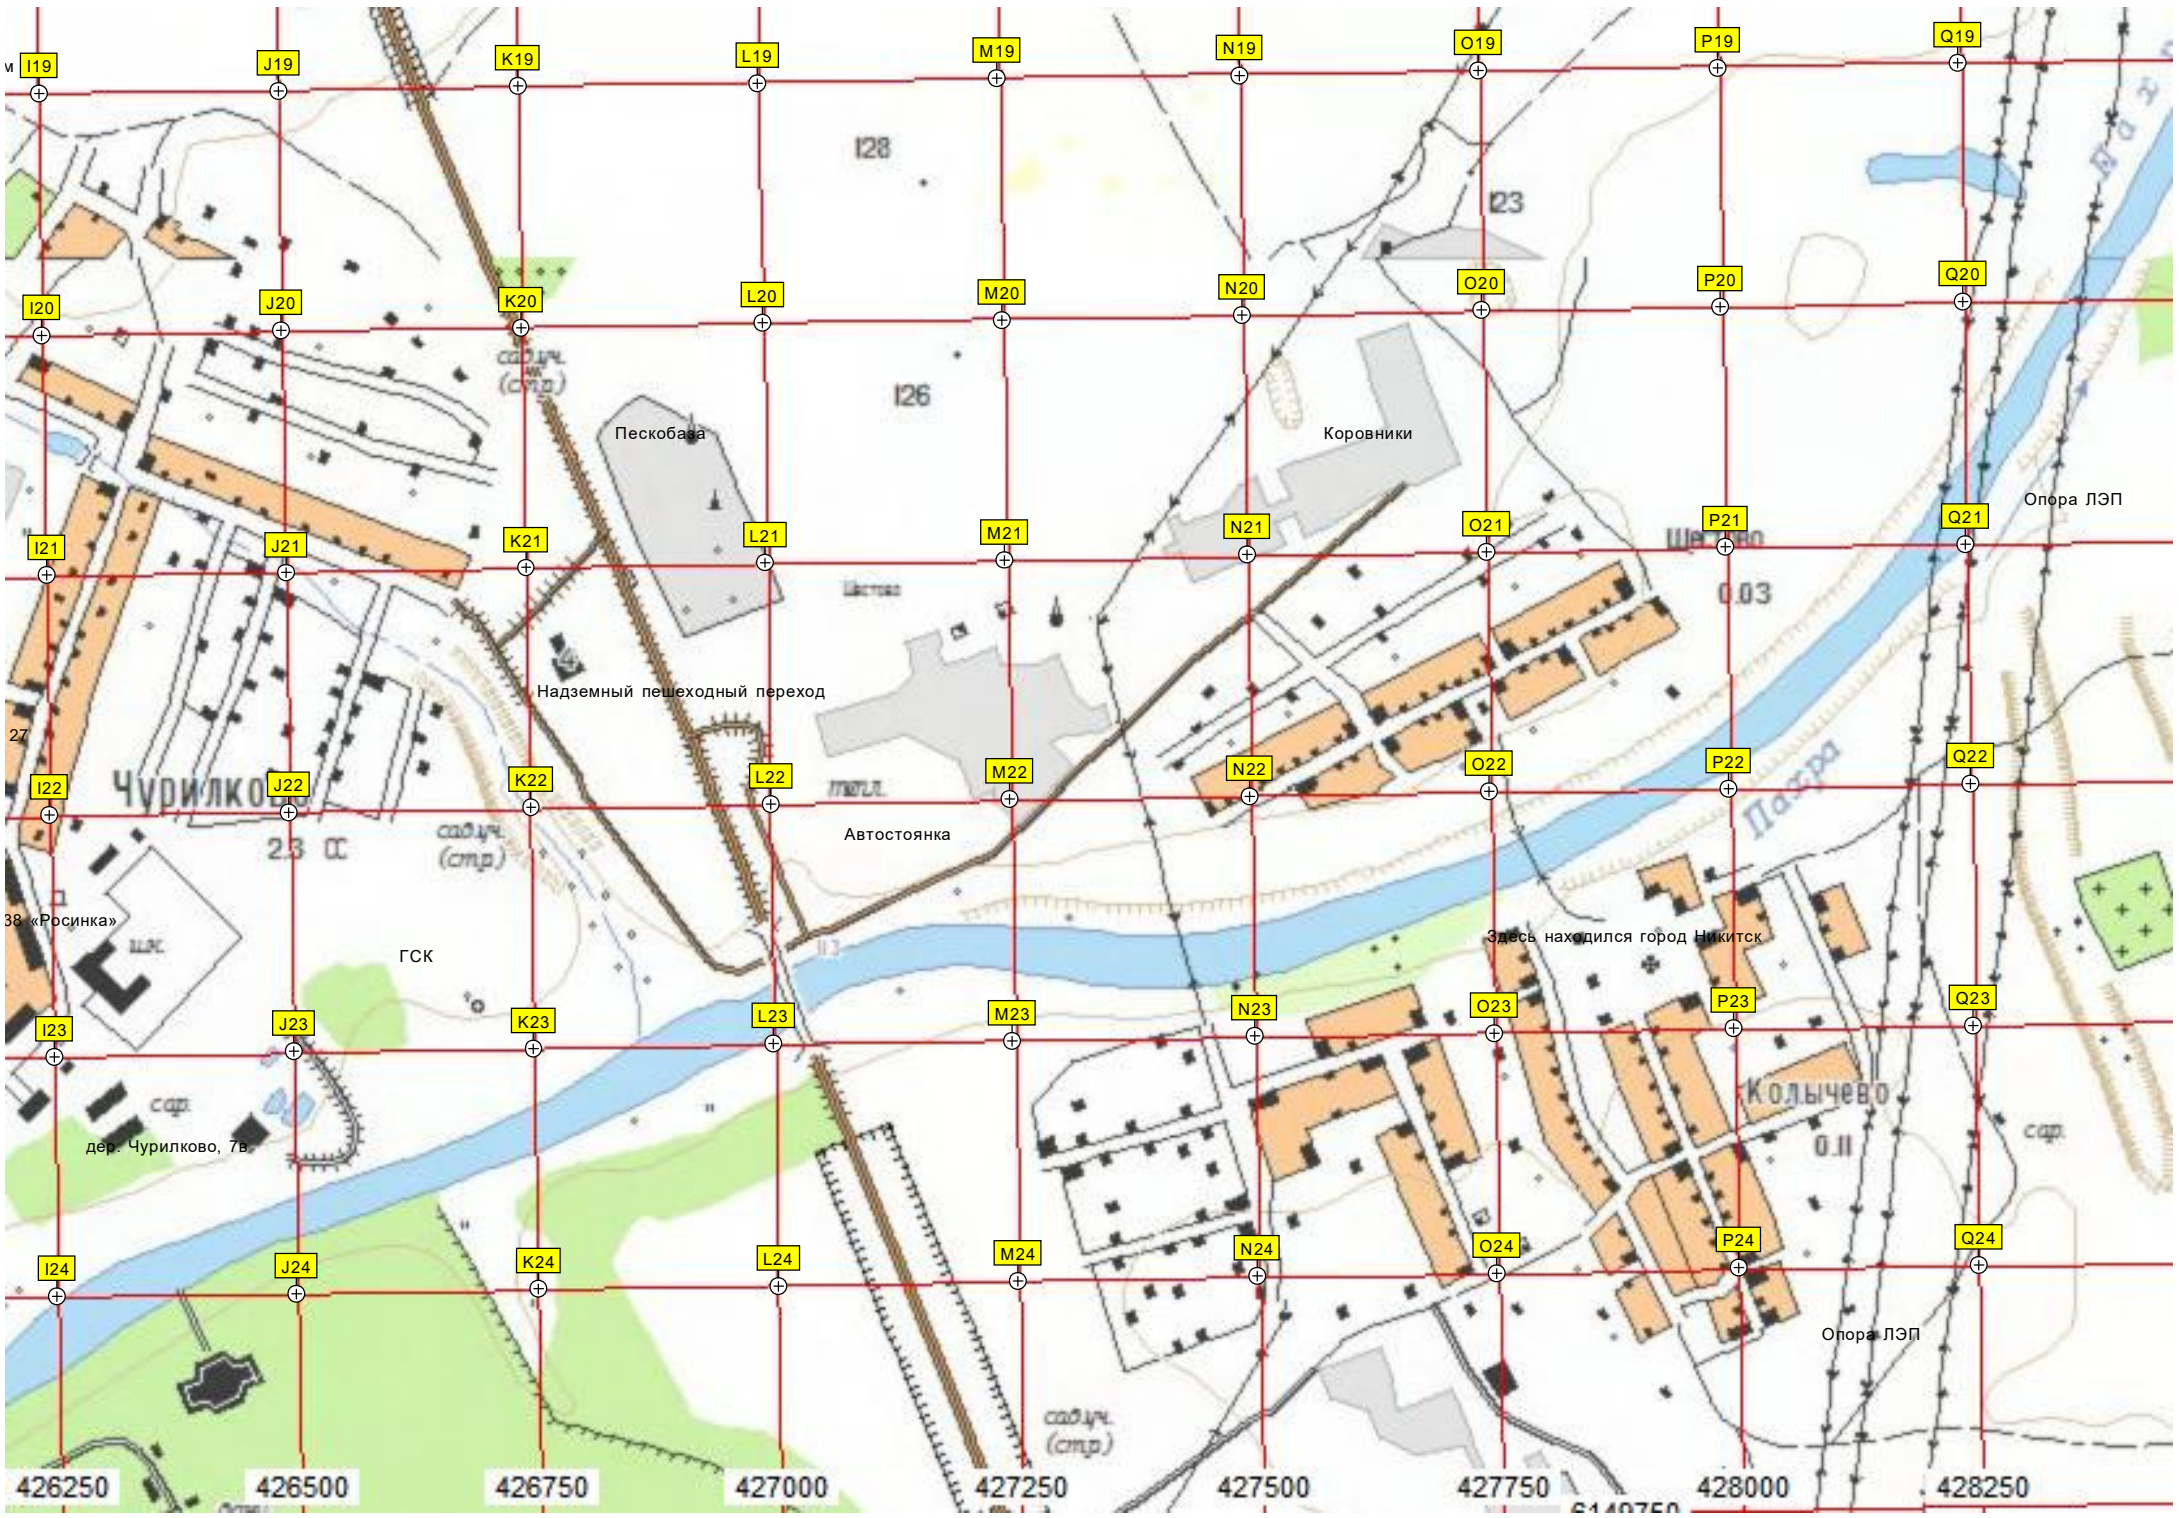

426250 426500 426750 427000 427250 427500 427750 428000 428250