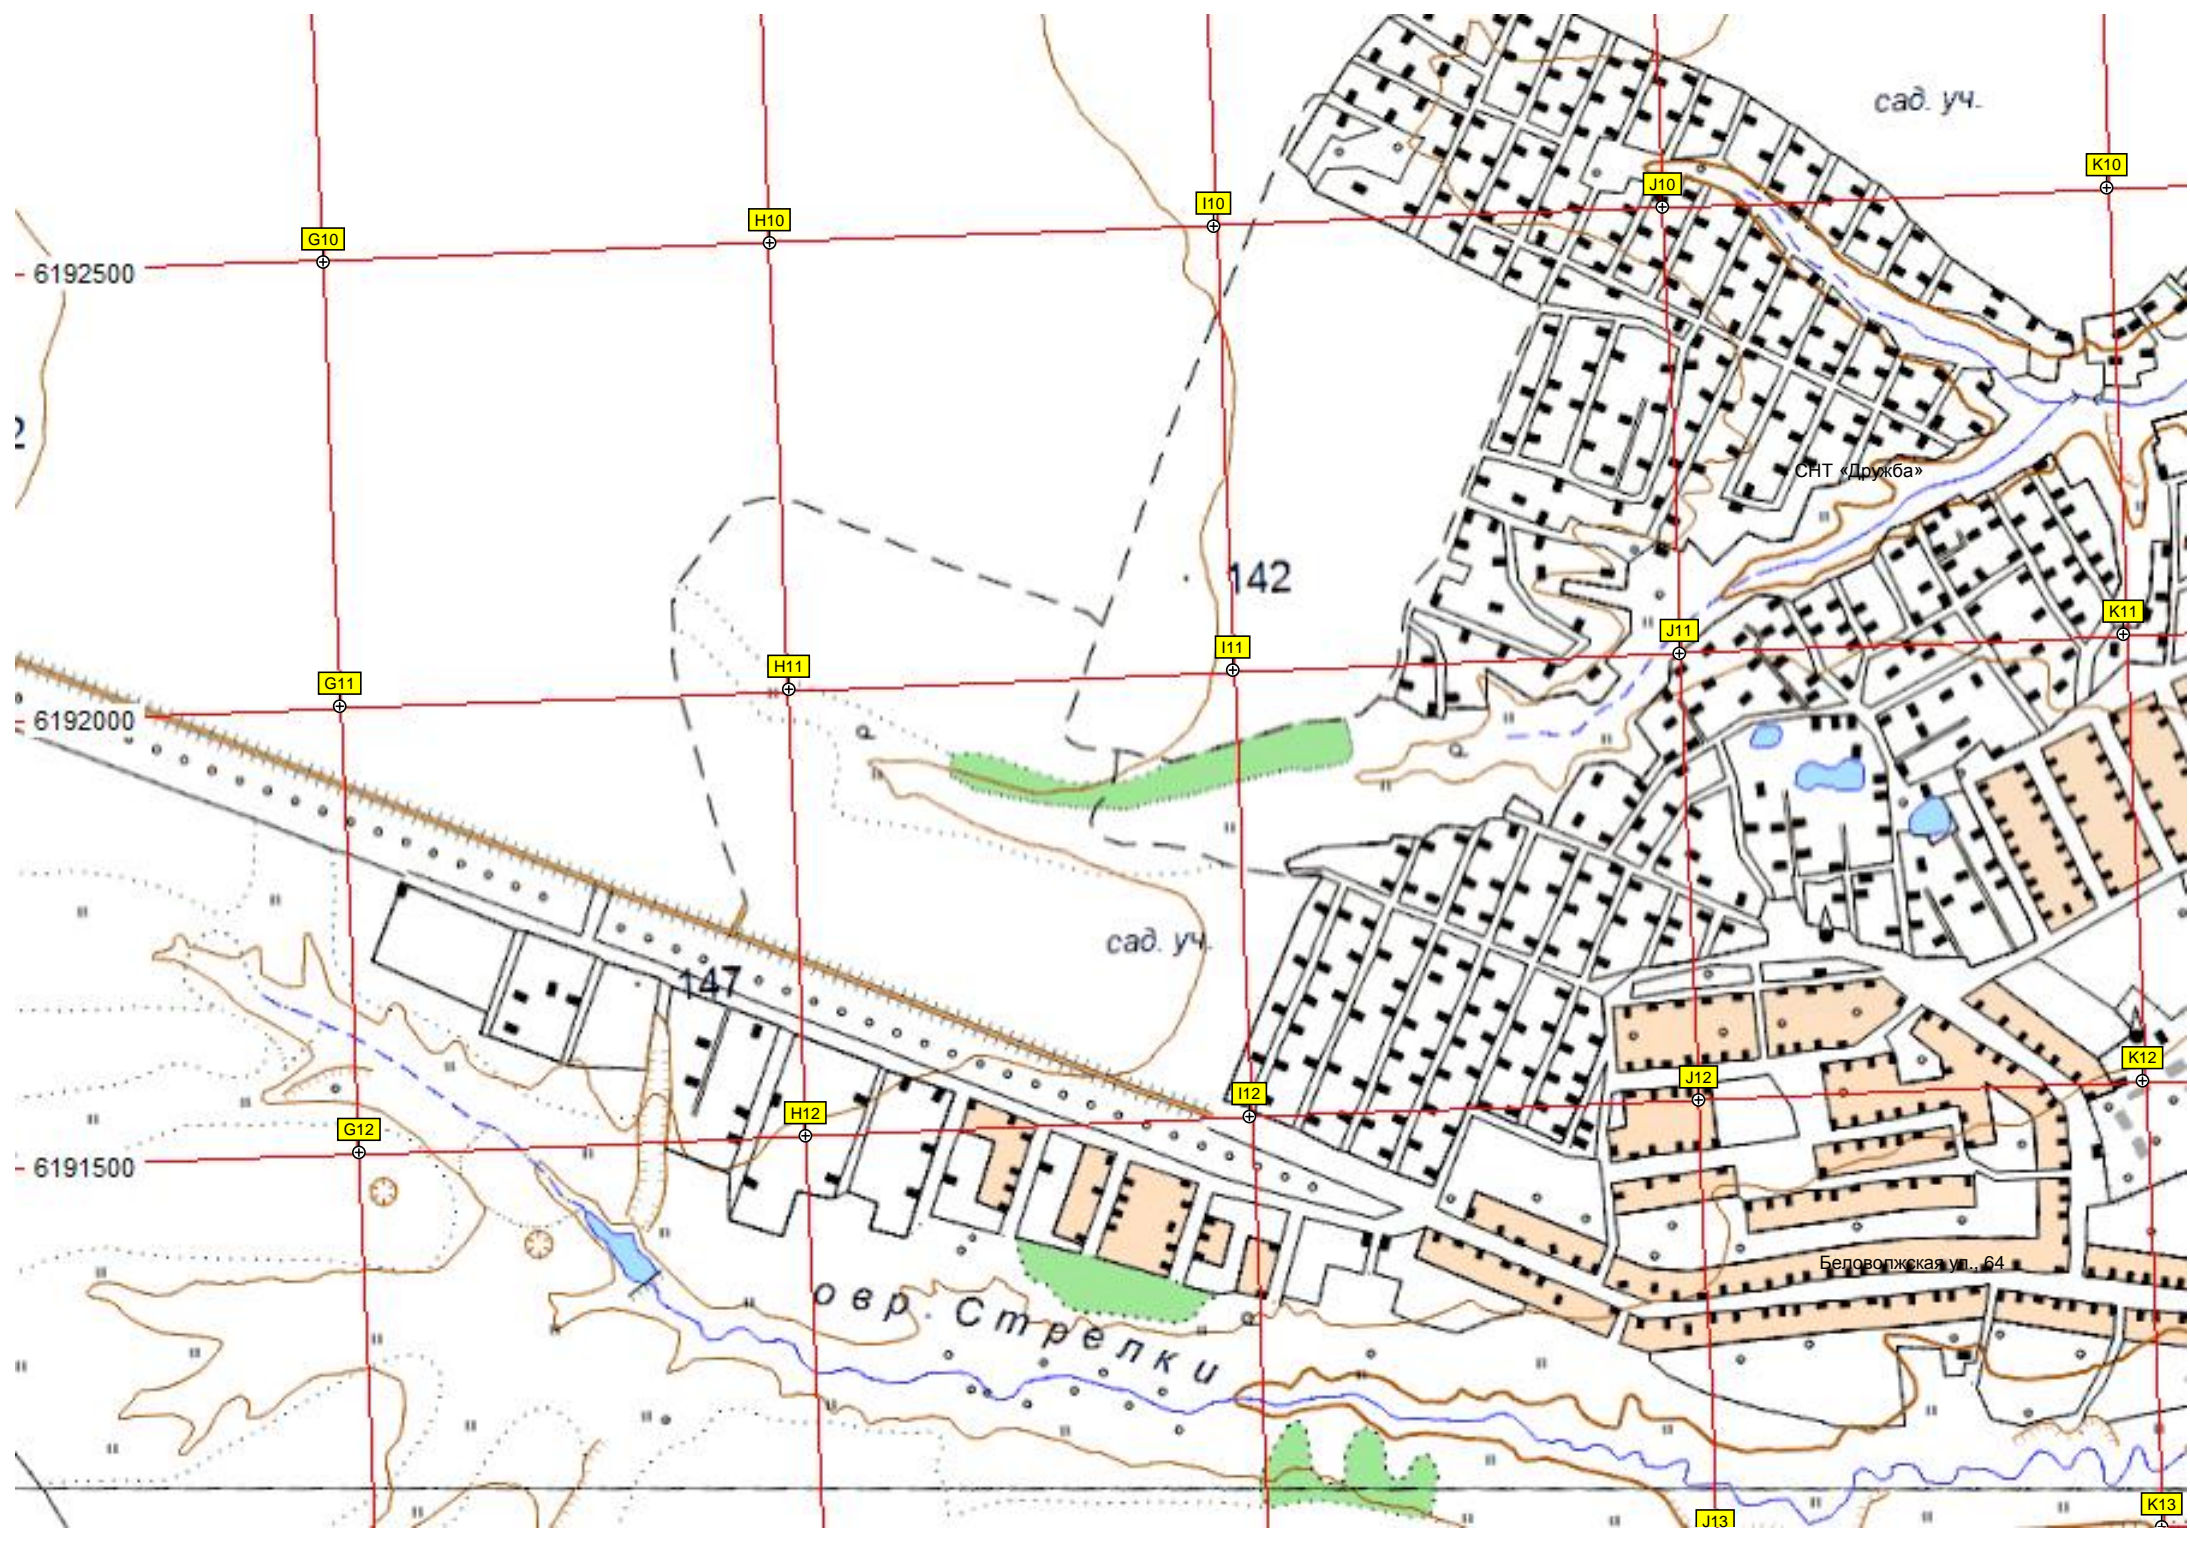

"Дружба-2"

сад. уч.

6192500

6192000

6191500

142

147

сад. уч.

СНТ «Дружба»

р. Стрелки

Беловолжская ул., 64

G10

H10

I10

J10

K10

Звездная ул., 3а

Автозправочная станция

ул. Герцена, 13

Молодёжная ул., 23

больн.

Беловолжская ул., 25

сар.

62