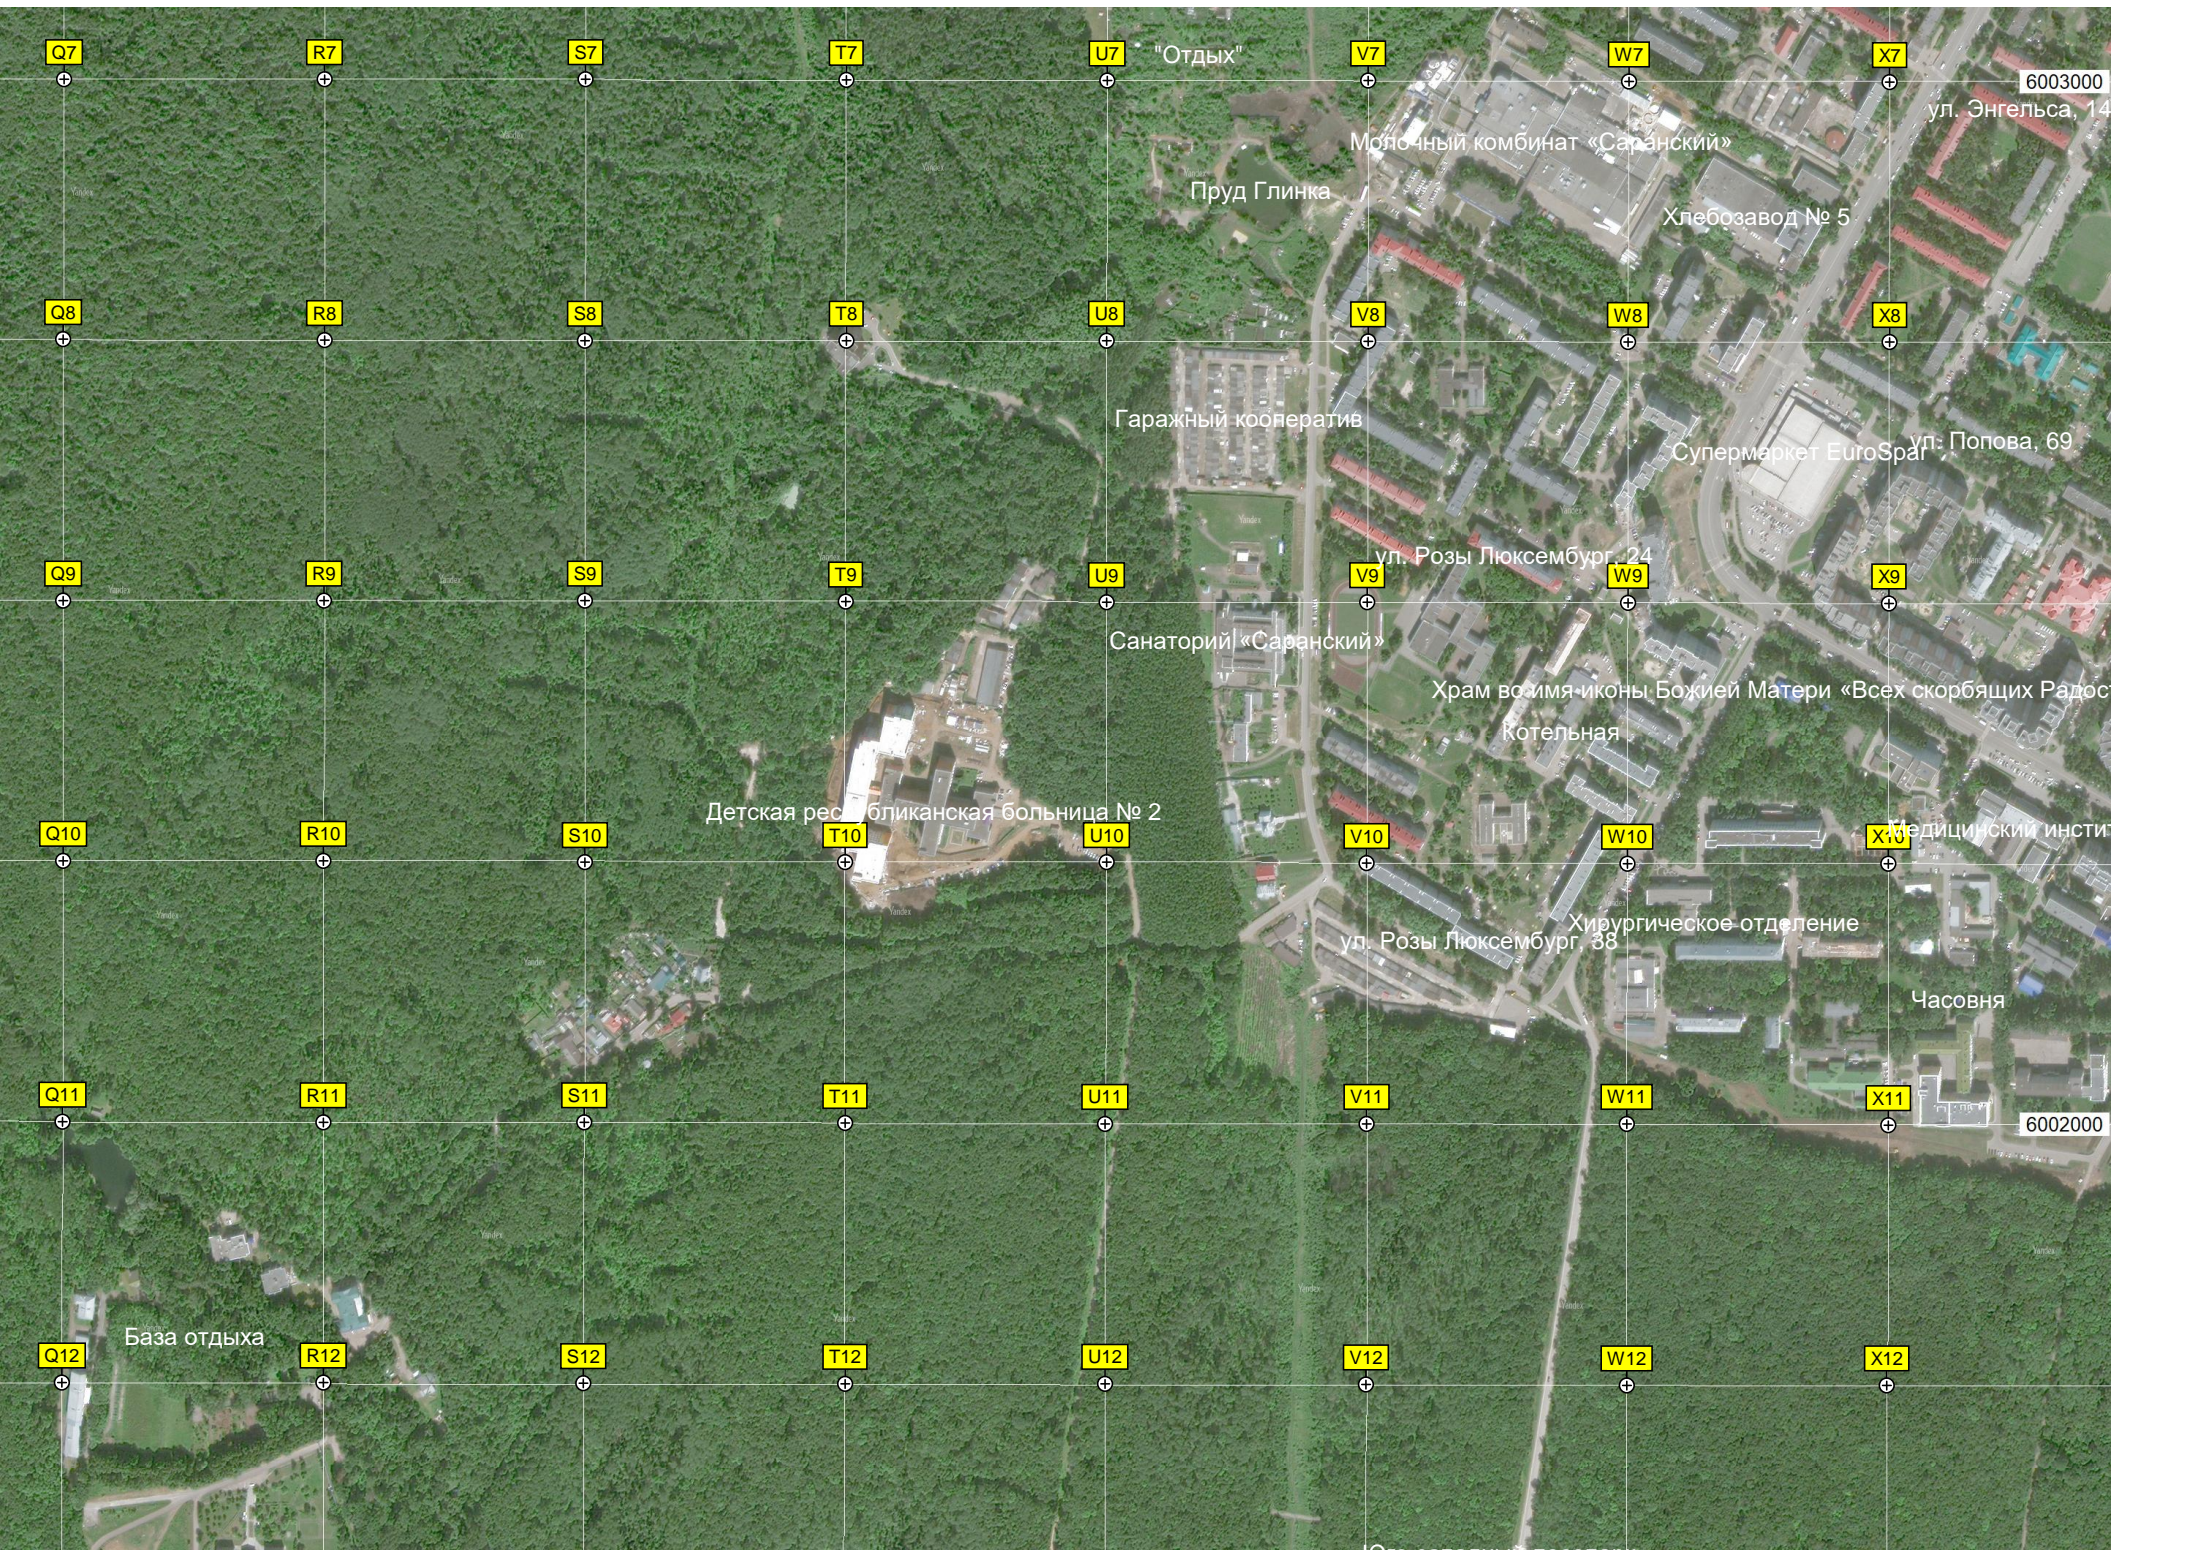

Q7

R7

S7

T7

U7

V7

W7

X7

6003000

ул. Энгельса, 14

Молочный комбинат «Саранский»

Пруд Глинка

Хлебозавод № 5

Q8

R8

S8

T8

U8

V8

W8

X8

Гаражный кооператив

Супермаркет EuroSpa ул. Попова, 69

Q9

R9

S9

T9

U9

V9

W9

X9

ул. Розы Люксембург, 24

Санаторий «Саранский»

Храм во имя иконы Божией Матери «Всех скорбящих Радосты»

котельная

Q10

R10

S10

T10

U10

V10

W10

X10

Детская республиканская больница № 2

Хирургическое отделение ул. Розы Люксембург, 38

Медицинский институт

Q11

R11

S11

T11

U11

V11

W11

X11

Часовня

6002000

Q12

R12

S12

T12

U12

V12

W12

X12

База отдыха