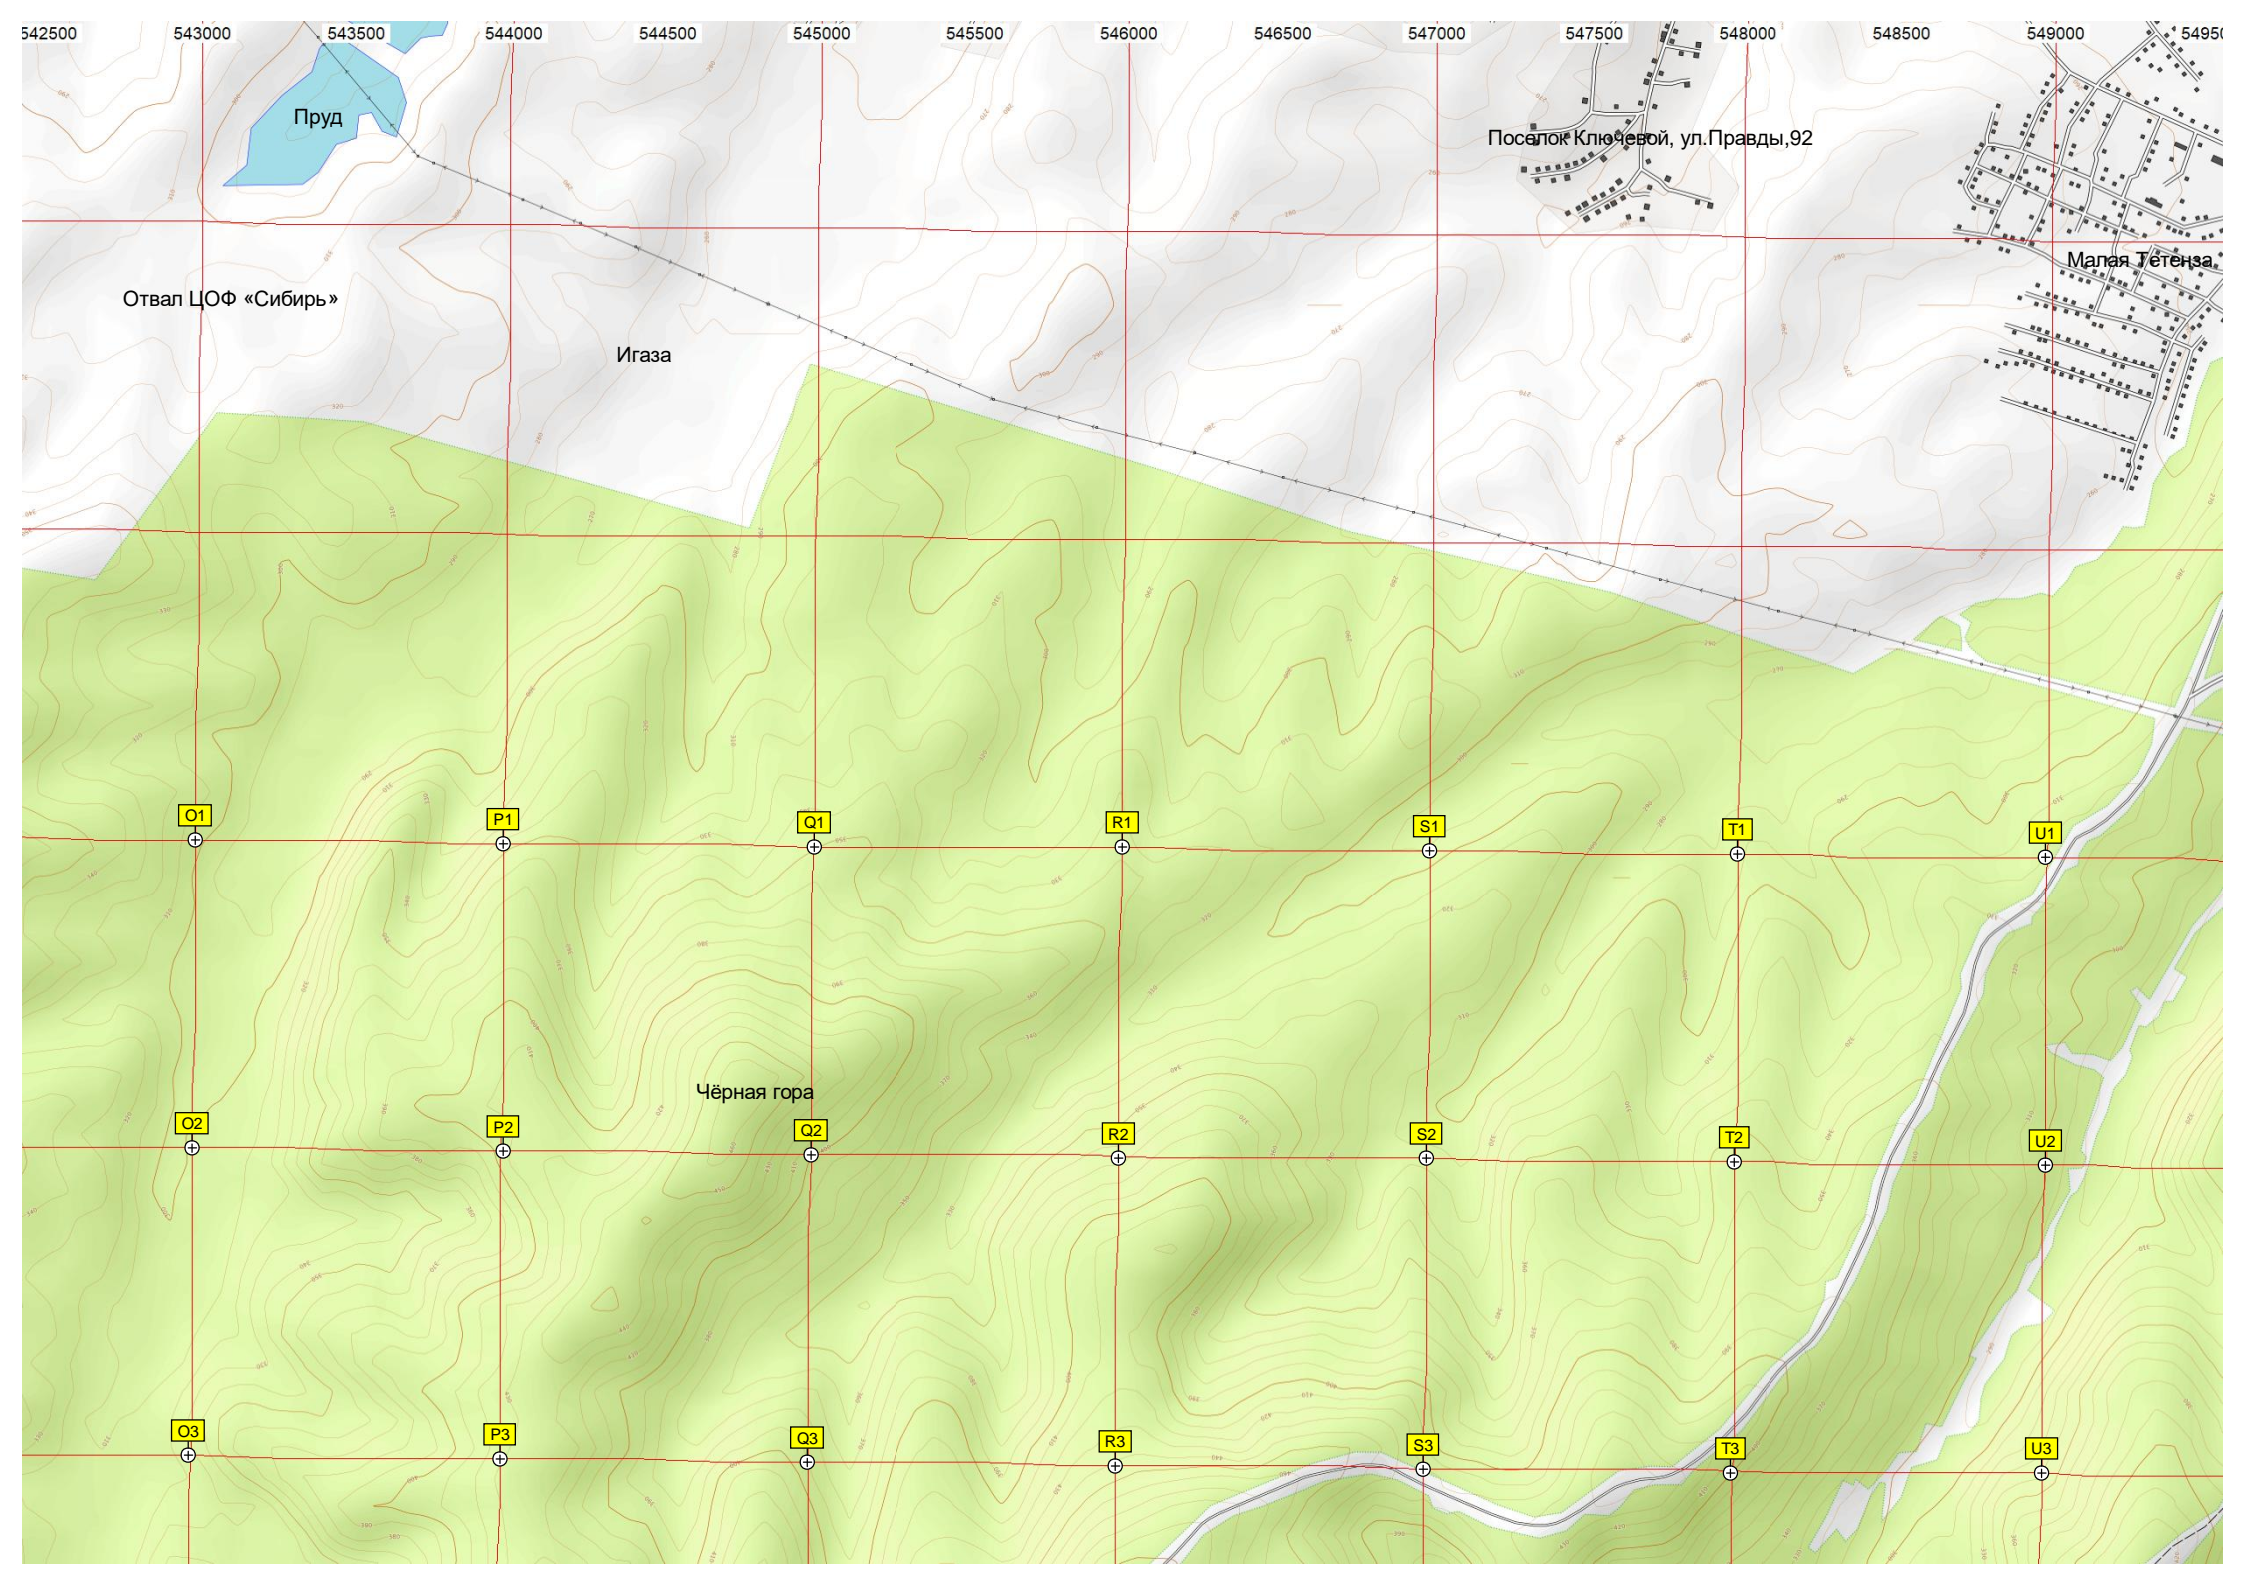

535500 536000 536500 537000 537500 538000 538500 539000 539500 540000 540500 541000 541500 542000

Пруд

Посёлок Ключевой, ул. Правды, 92

Малая Тетюза

Отвал ЦОФ «Сибирь»

Игаза

Чёрная гора

O1