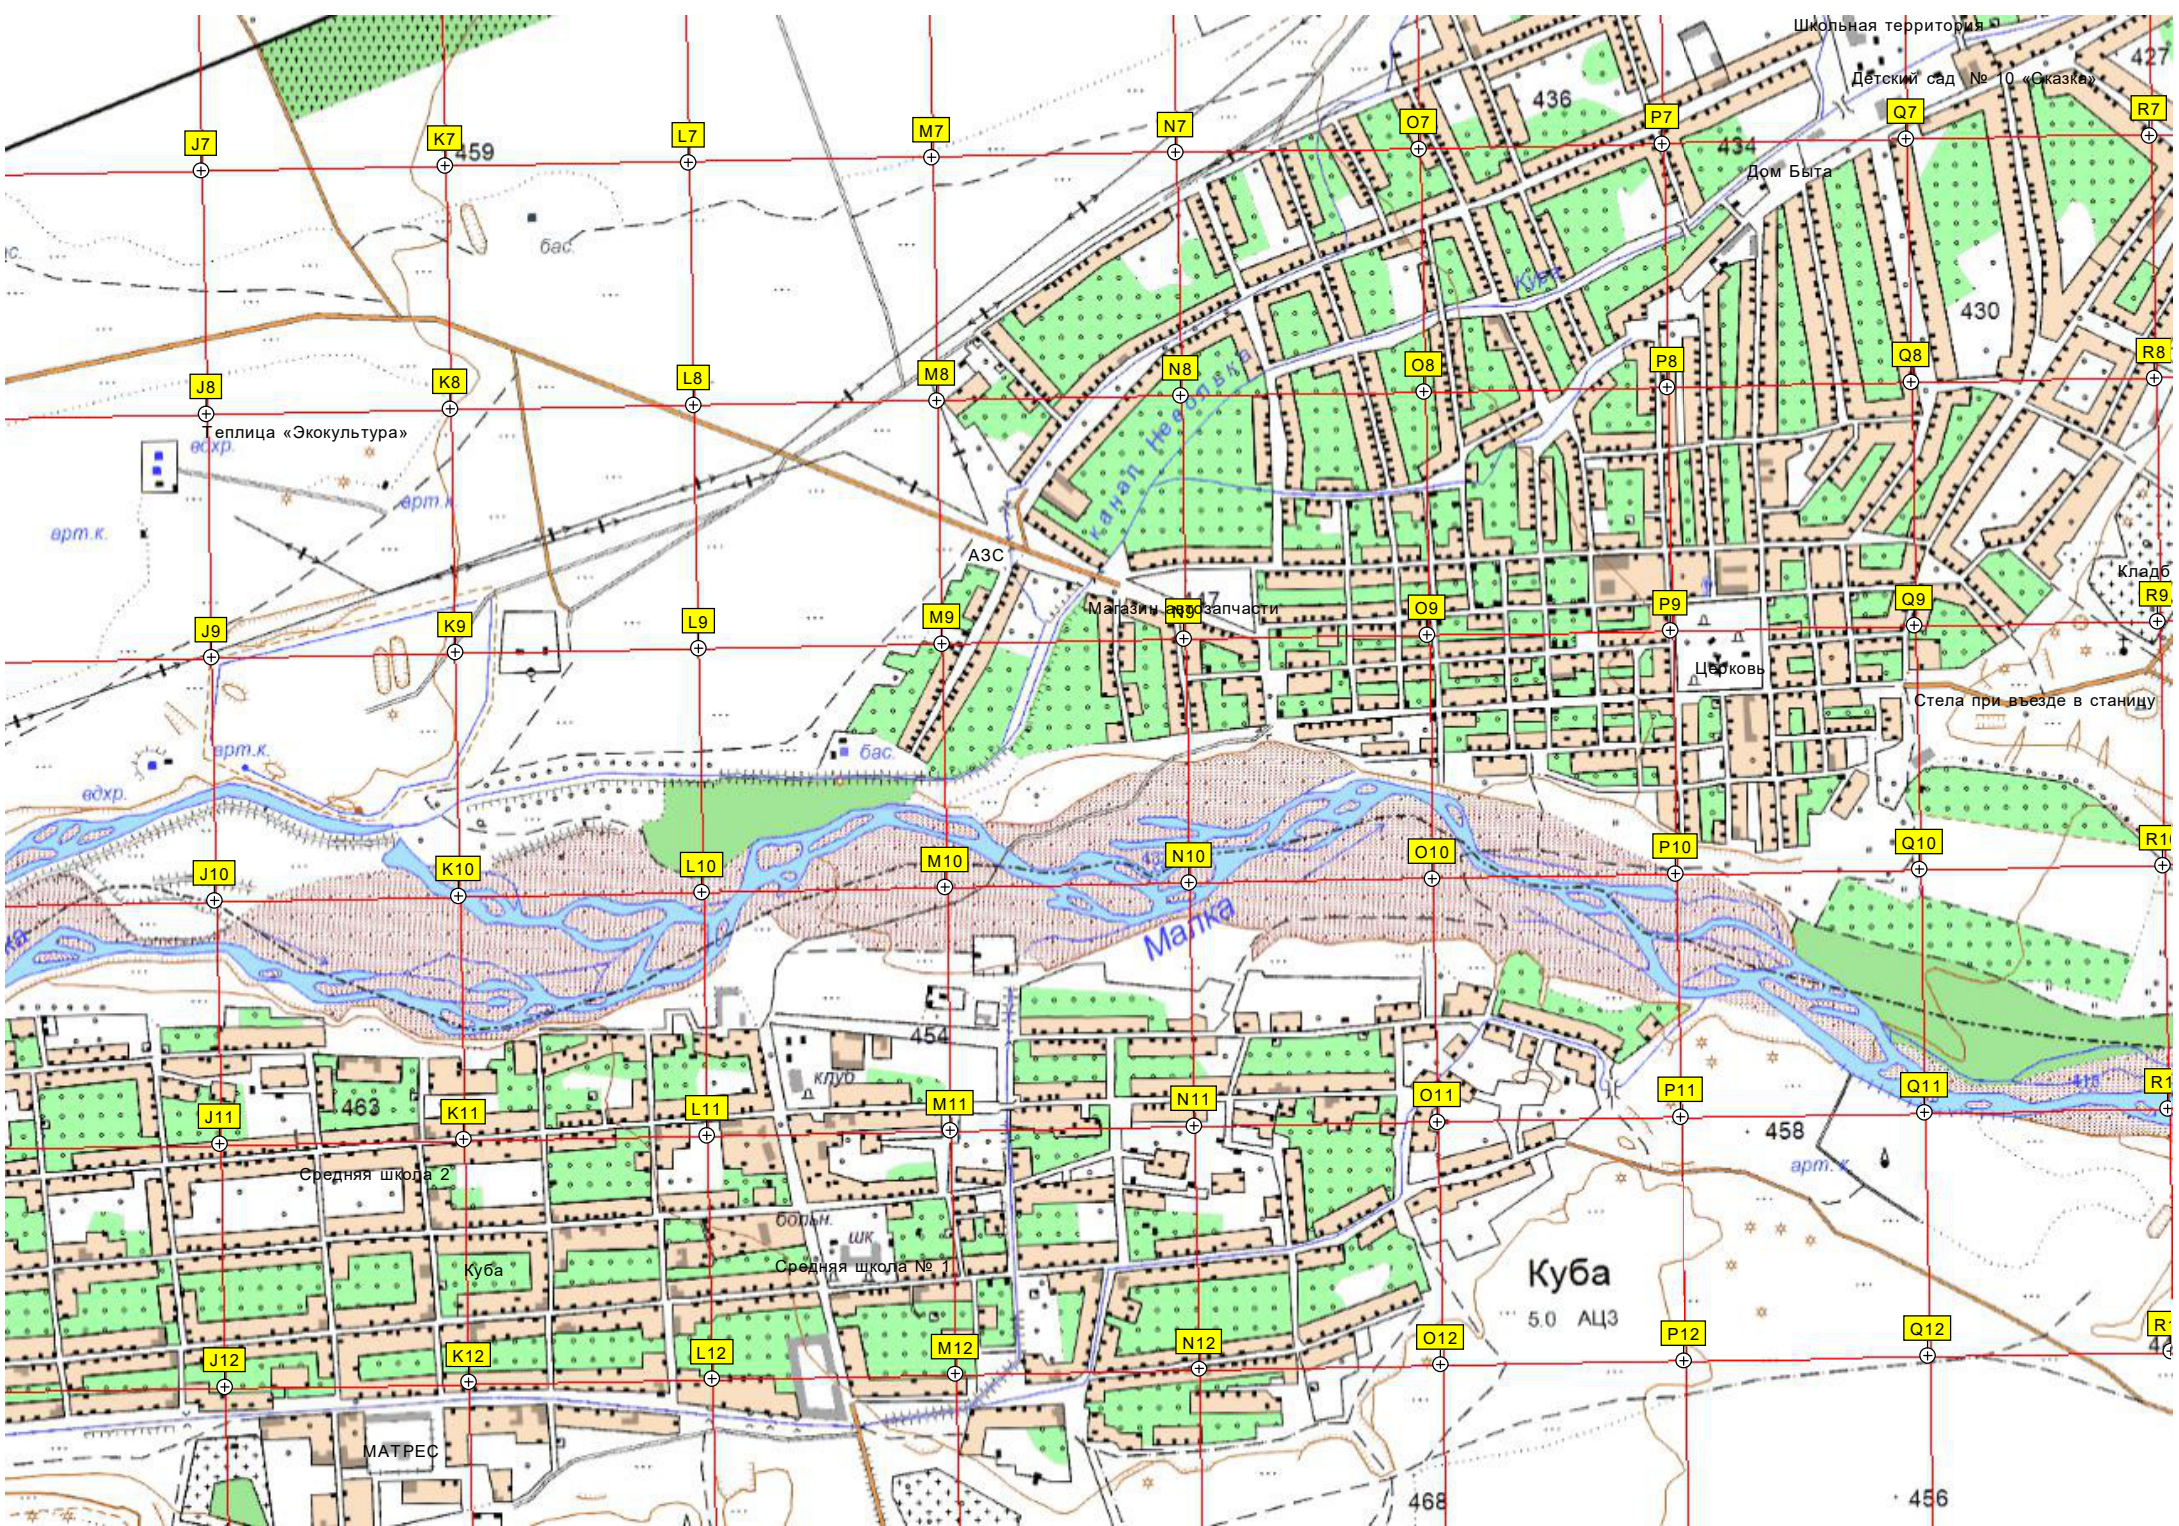

Школьная территория

Детский сад № 10 «Сказка»

Дом Быта

J7

K7

L7

M7

N7

O7

P7

Q7

R7

J8

K8

L8

M8

N8

O8

P8

Q8

R8

J9

K9

L9

M9

N9

O9

P9

Q9

R9

J10

K10

L10

M10

N10

O10

P10

Q10

R10

J11

K11

L11

M11

N11

O11

P11

Q11

R11

J12

K12

L12

M12

N12

O12

P12

Q12

R12

Пеллица «Экокультура»

Средняя школа 2

Куба

Средняя школа № 1

МАТРЕС

Куба

5.0 АЦЗ

АЗС

Магазин автозапчасти

Церковь

Стела при въезде в станцию

Кладбище