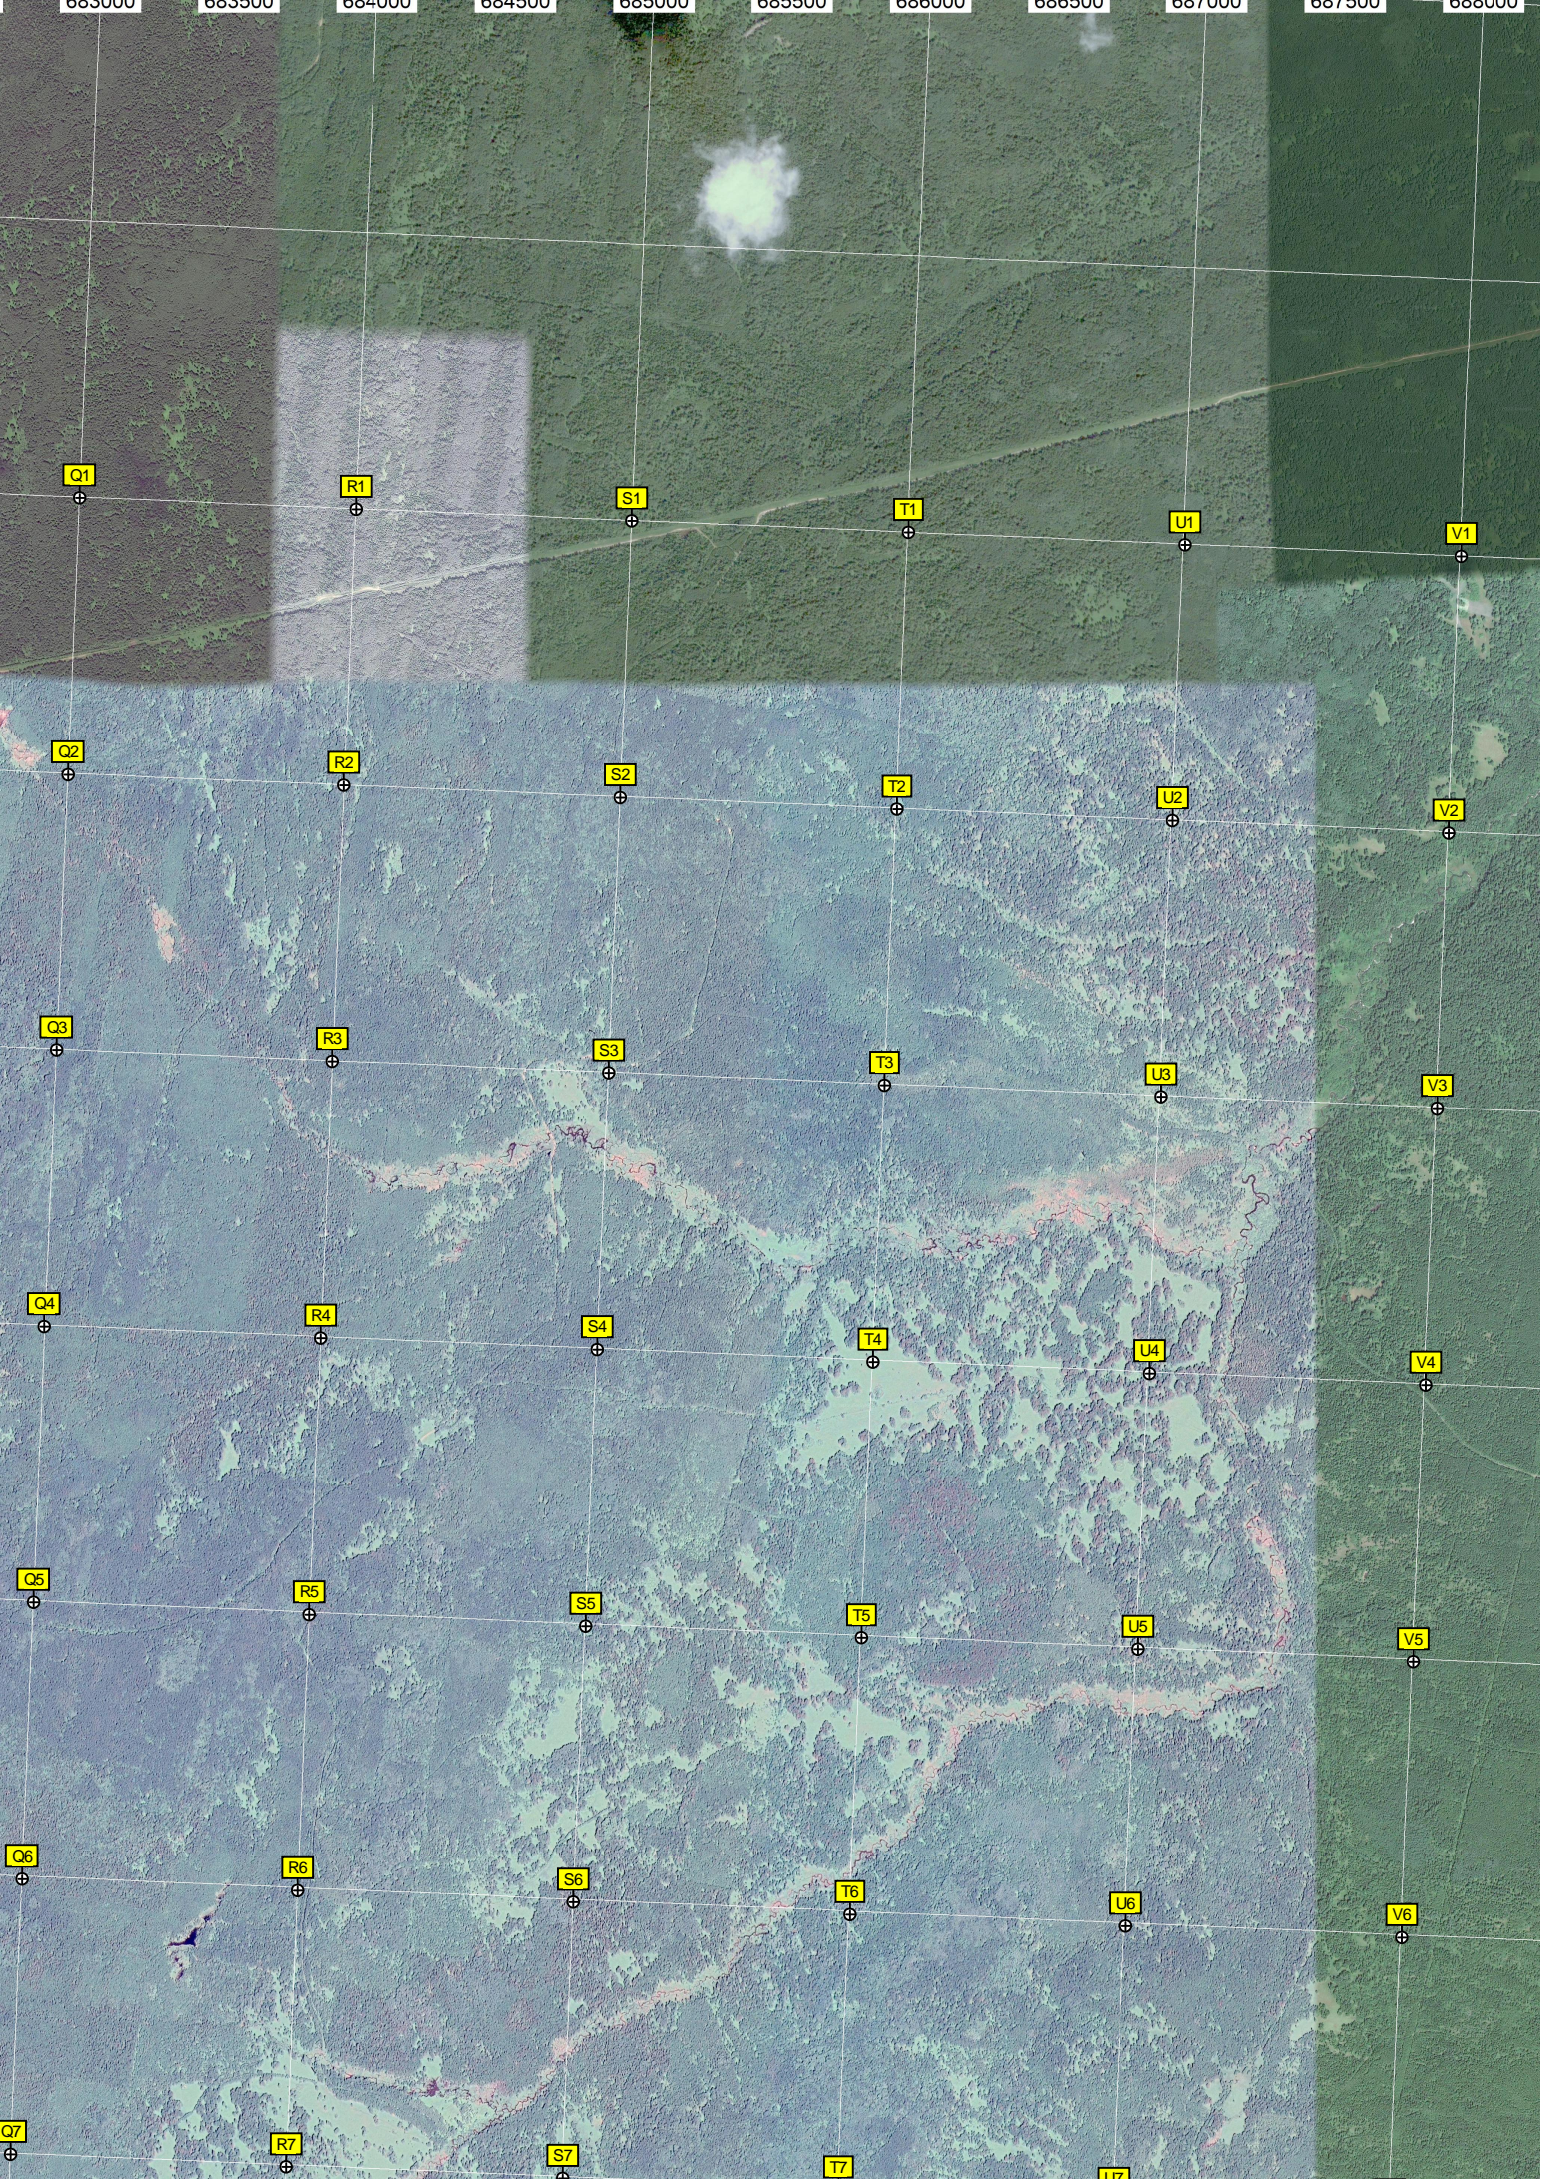

683000

683500

684000

684500

685000

685500

686000

686500

687000

687500

688000

Q1

R1

S1

T1

U1

V1

Q2

R2

S2

T2

U2

V2

Q3

R3

S3

T3

U3

V3

Q4

R4

S4

T4

U4

V4

Q5

R5

S5

T5

U5

V5

Q6

R6

S6

T6

U6

V6

Q7

R7

S7

T7

U7

V7