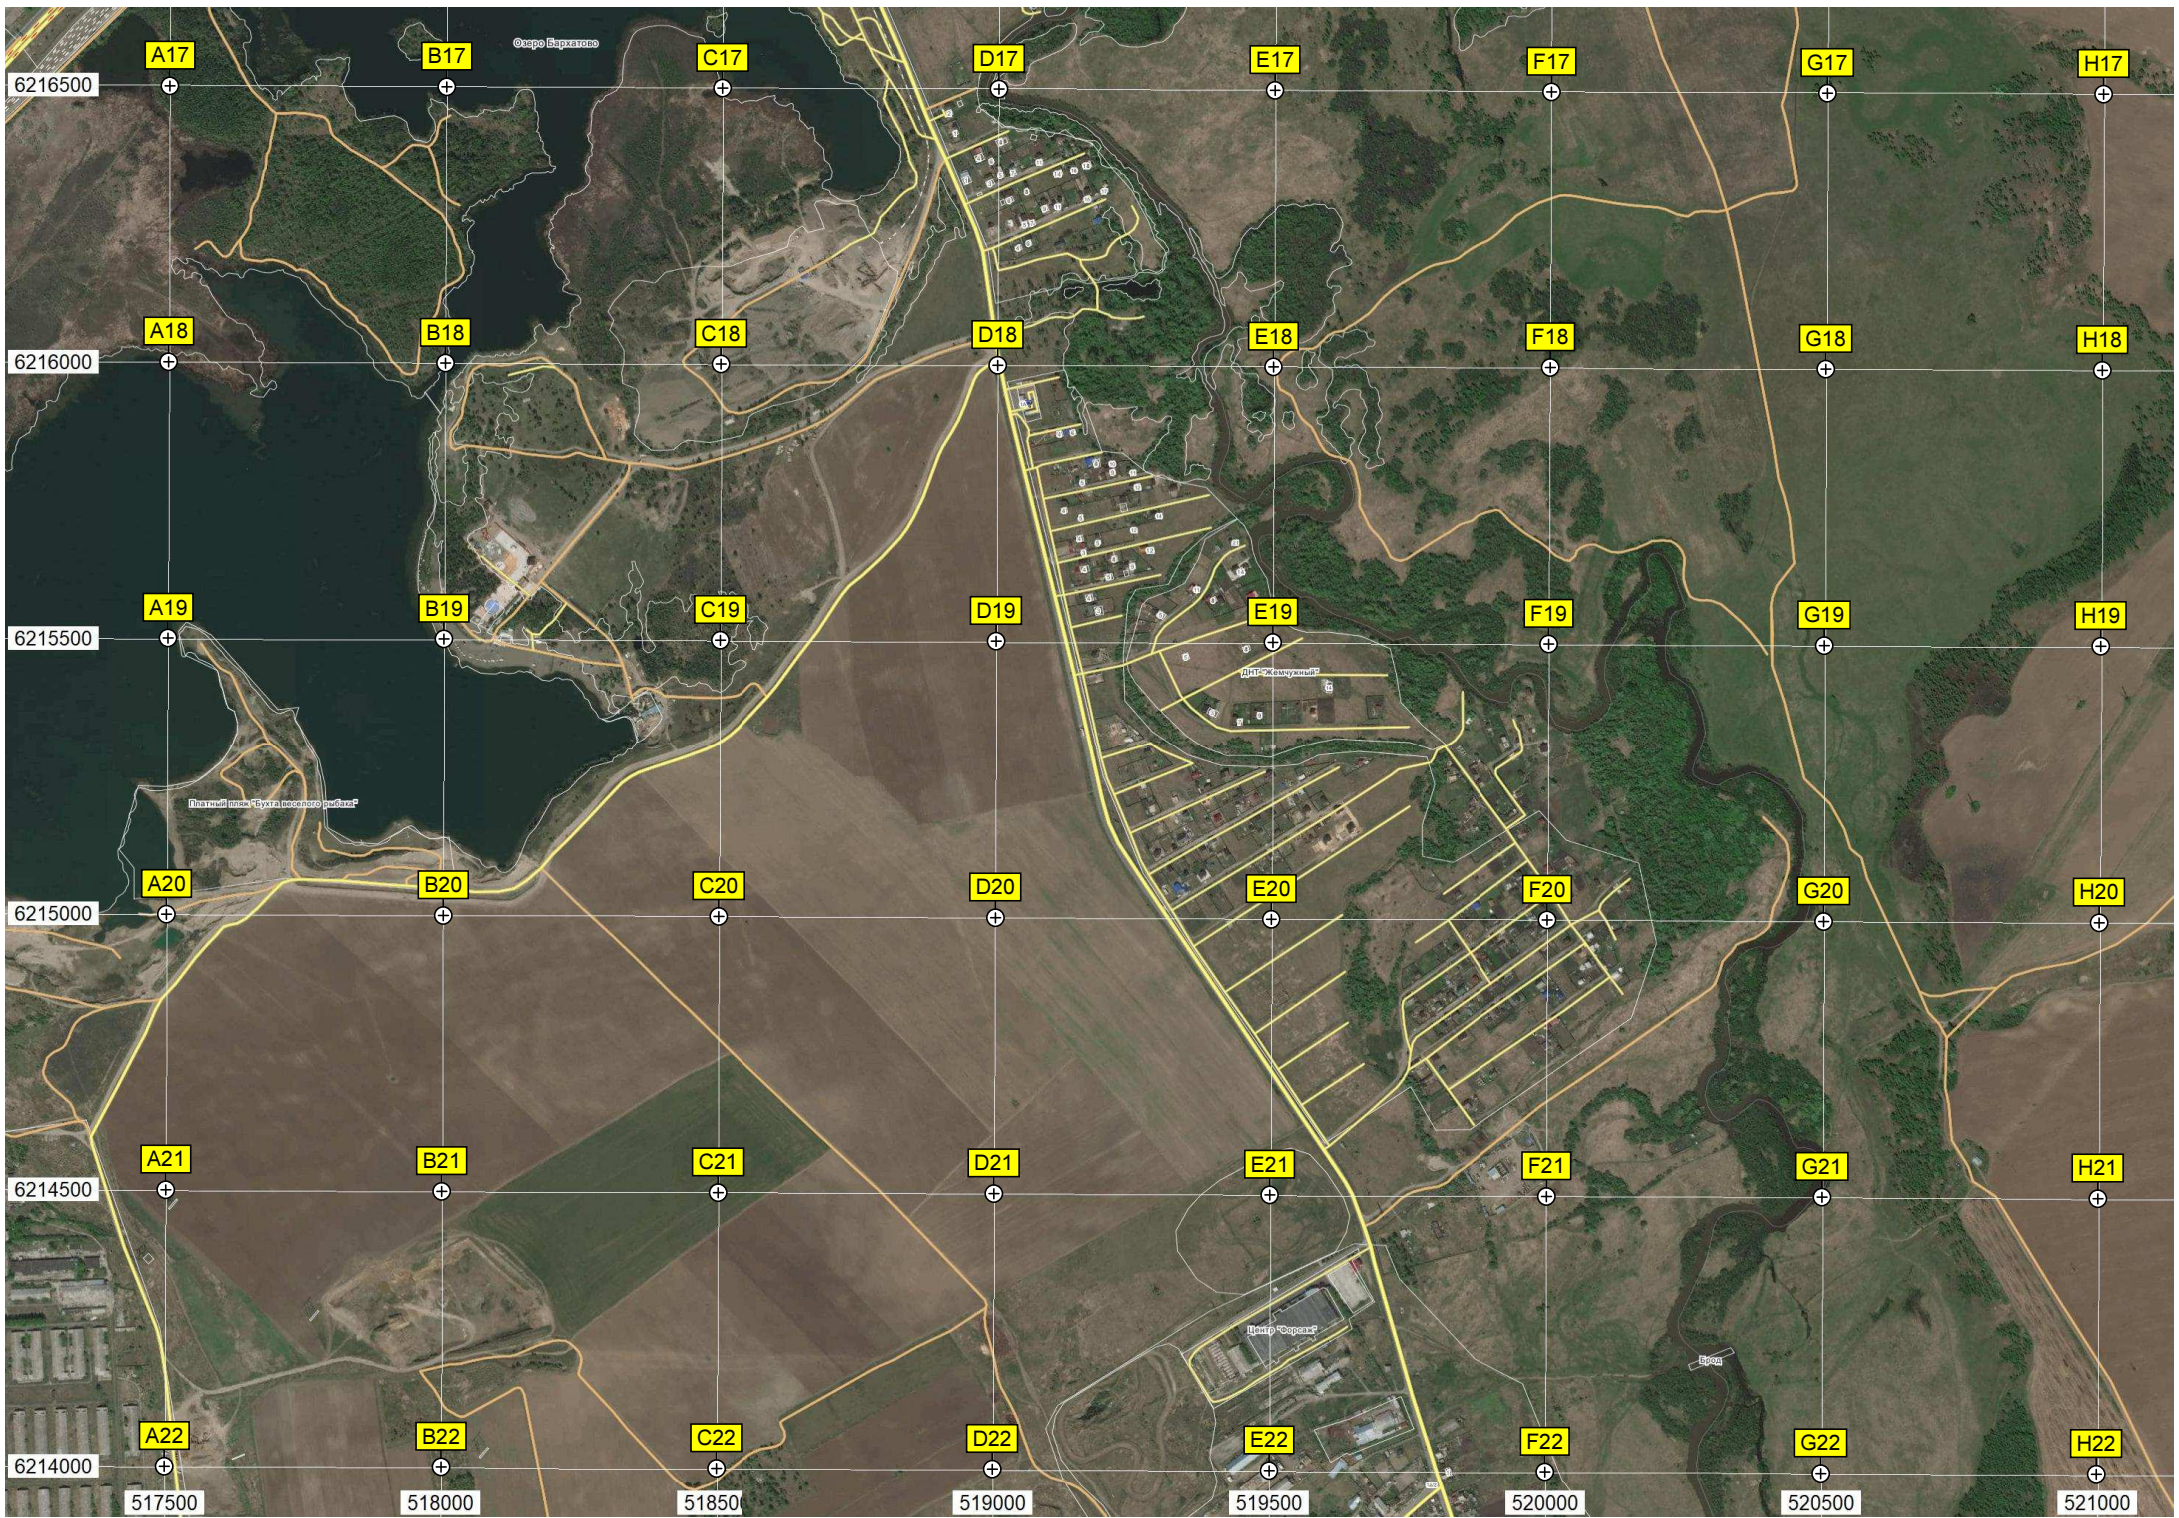

Садовое товарищество «Химик»

АО (бывшее товарищество) №378

Королевская 19

Лесная ул. 8

Трасса для автомобилей

Возле автозаправки

Спортивный клуб

I17