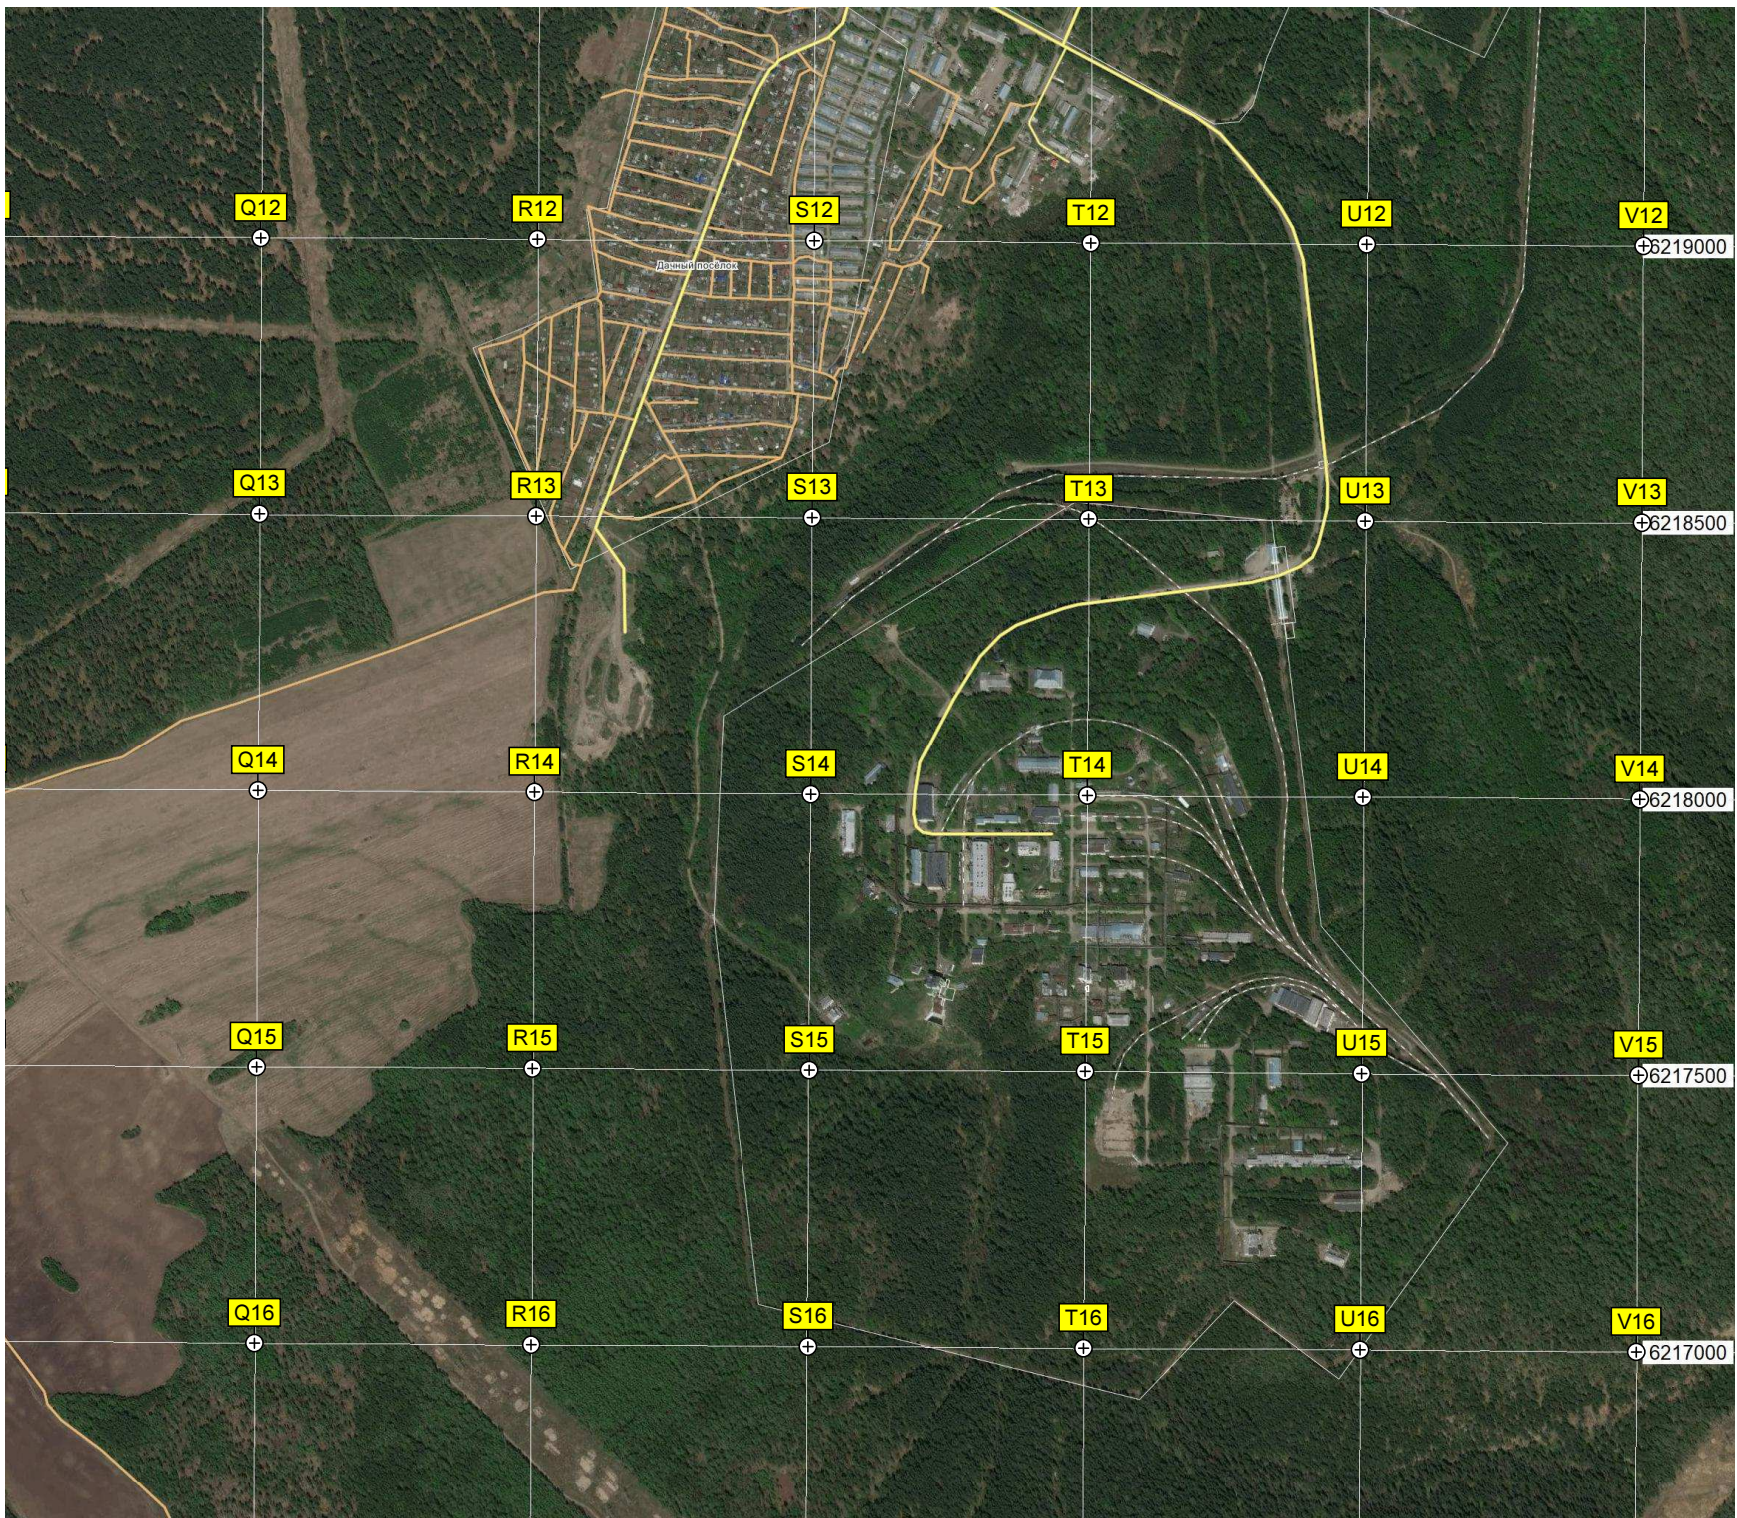

Садовое товарищество «Химик»

АО (бывшее товарищество) №378

Королевская 19

Лесная ул. 8

Трасса для автомобилей

Возле автозаправки

Спортивный клуб

I17