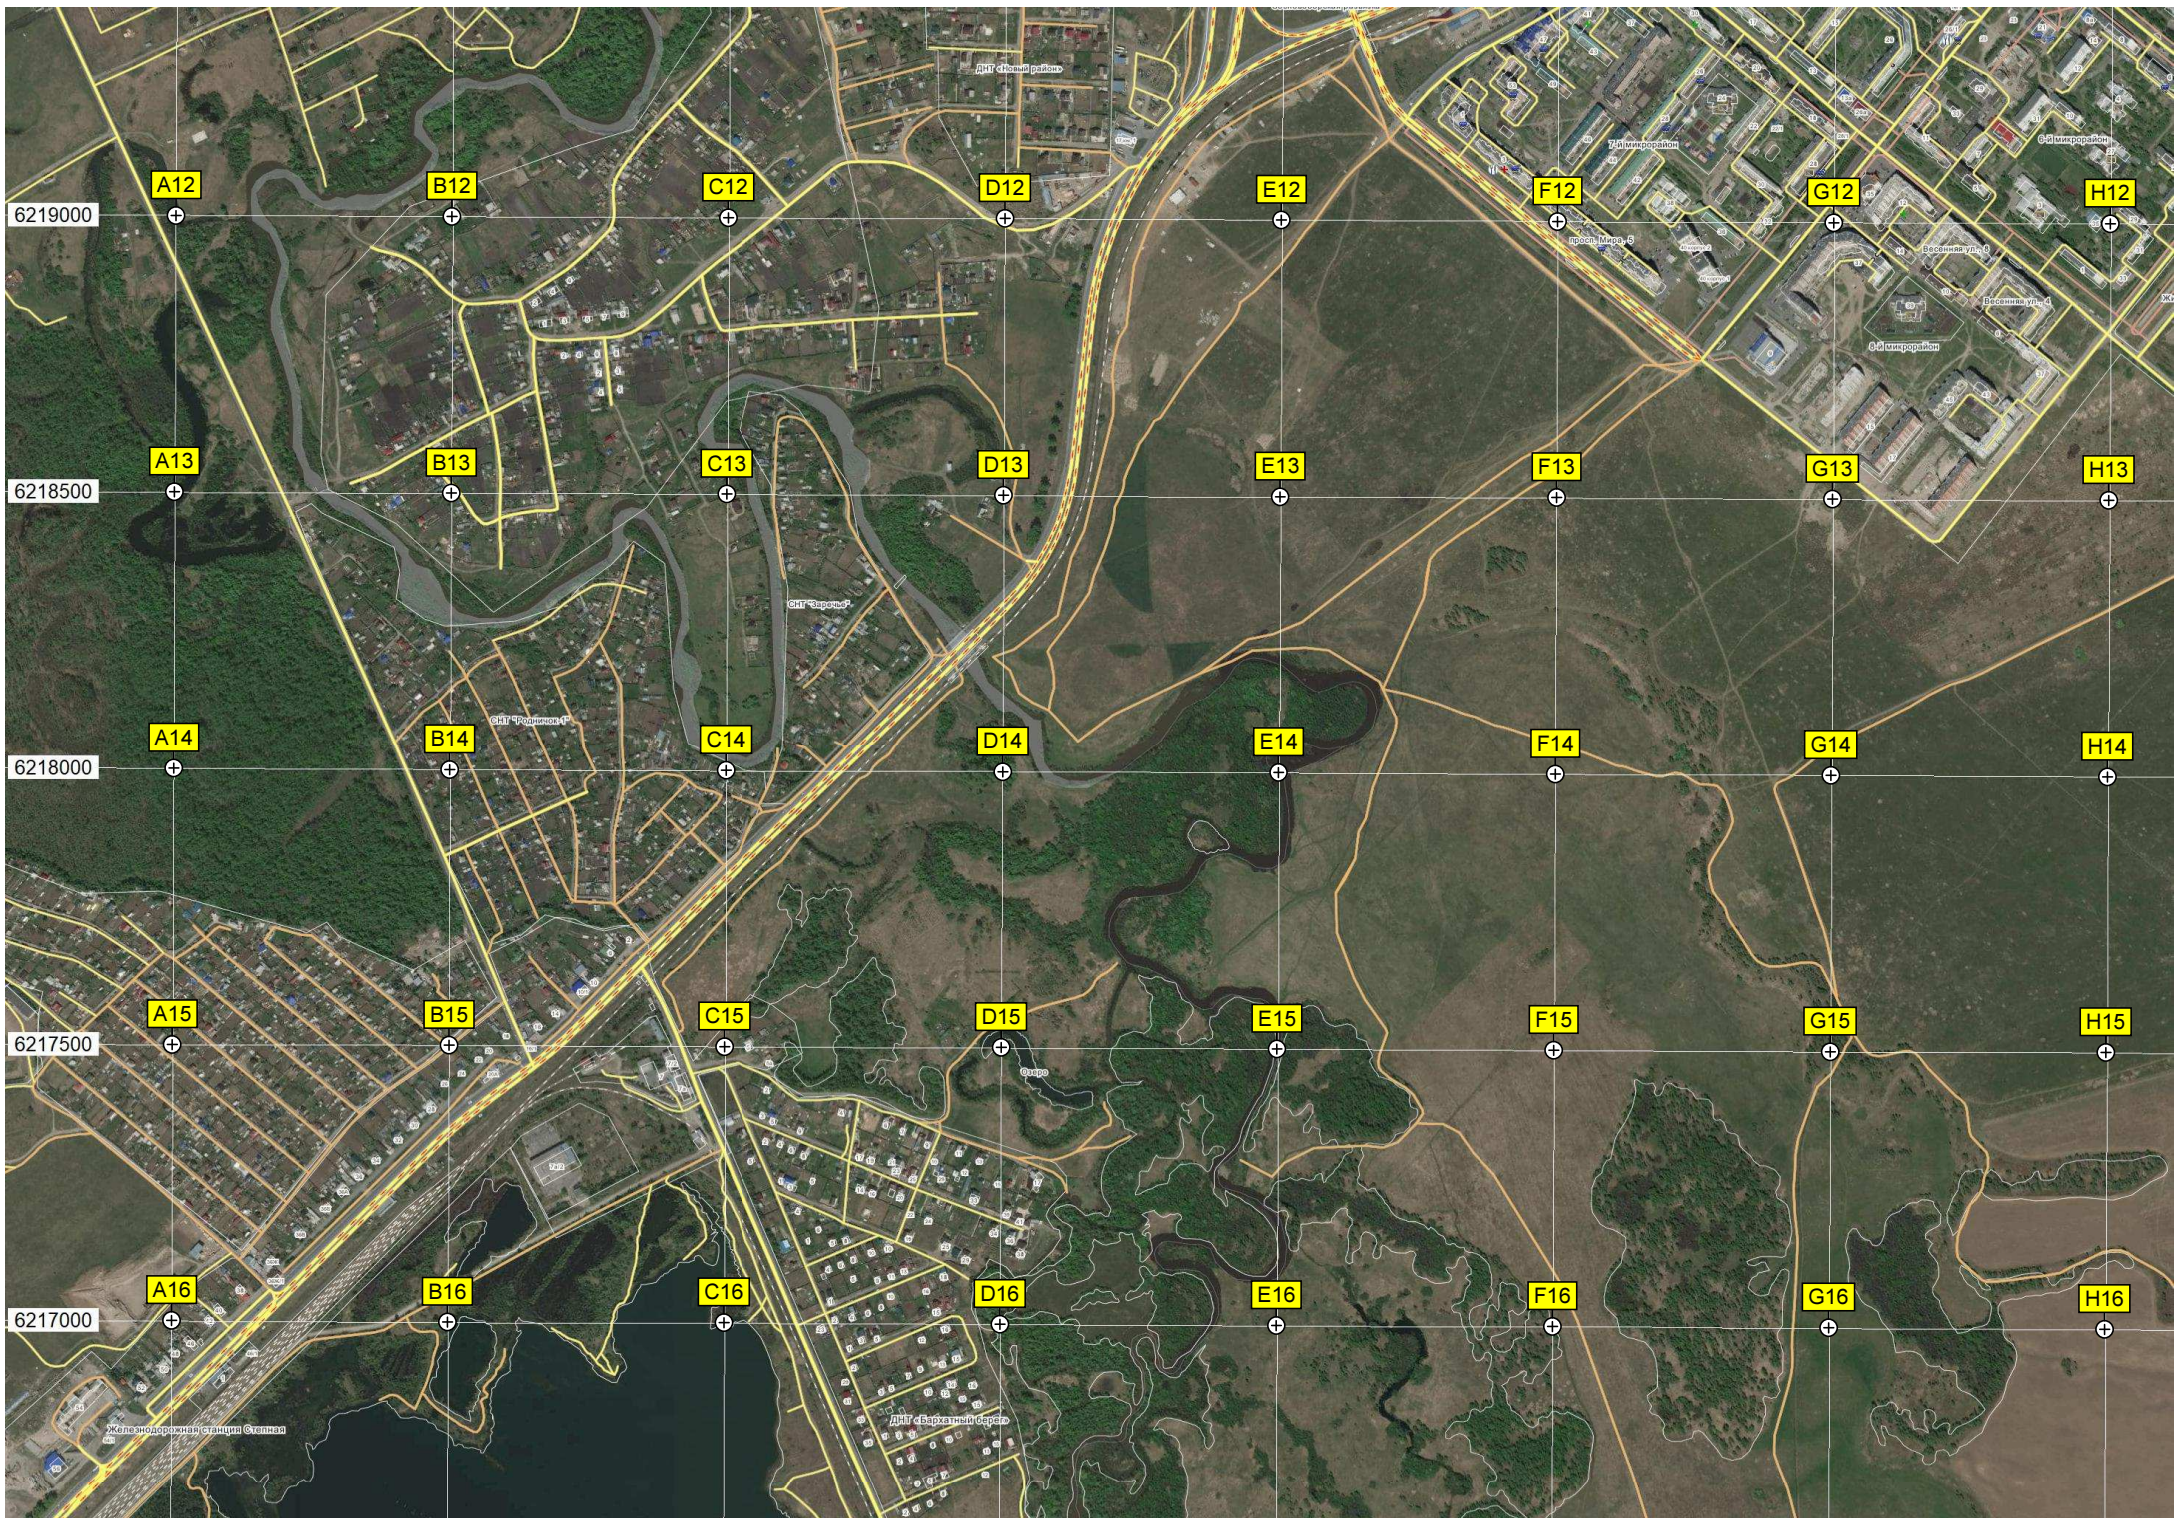

Садовое товарищество «Химик»

АО (бывшее товарищество) №378

Королевская 19

Лесная ул. 8

Трасса для автомобилей

Возле автозаправки

Спортивный клуб

I17