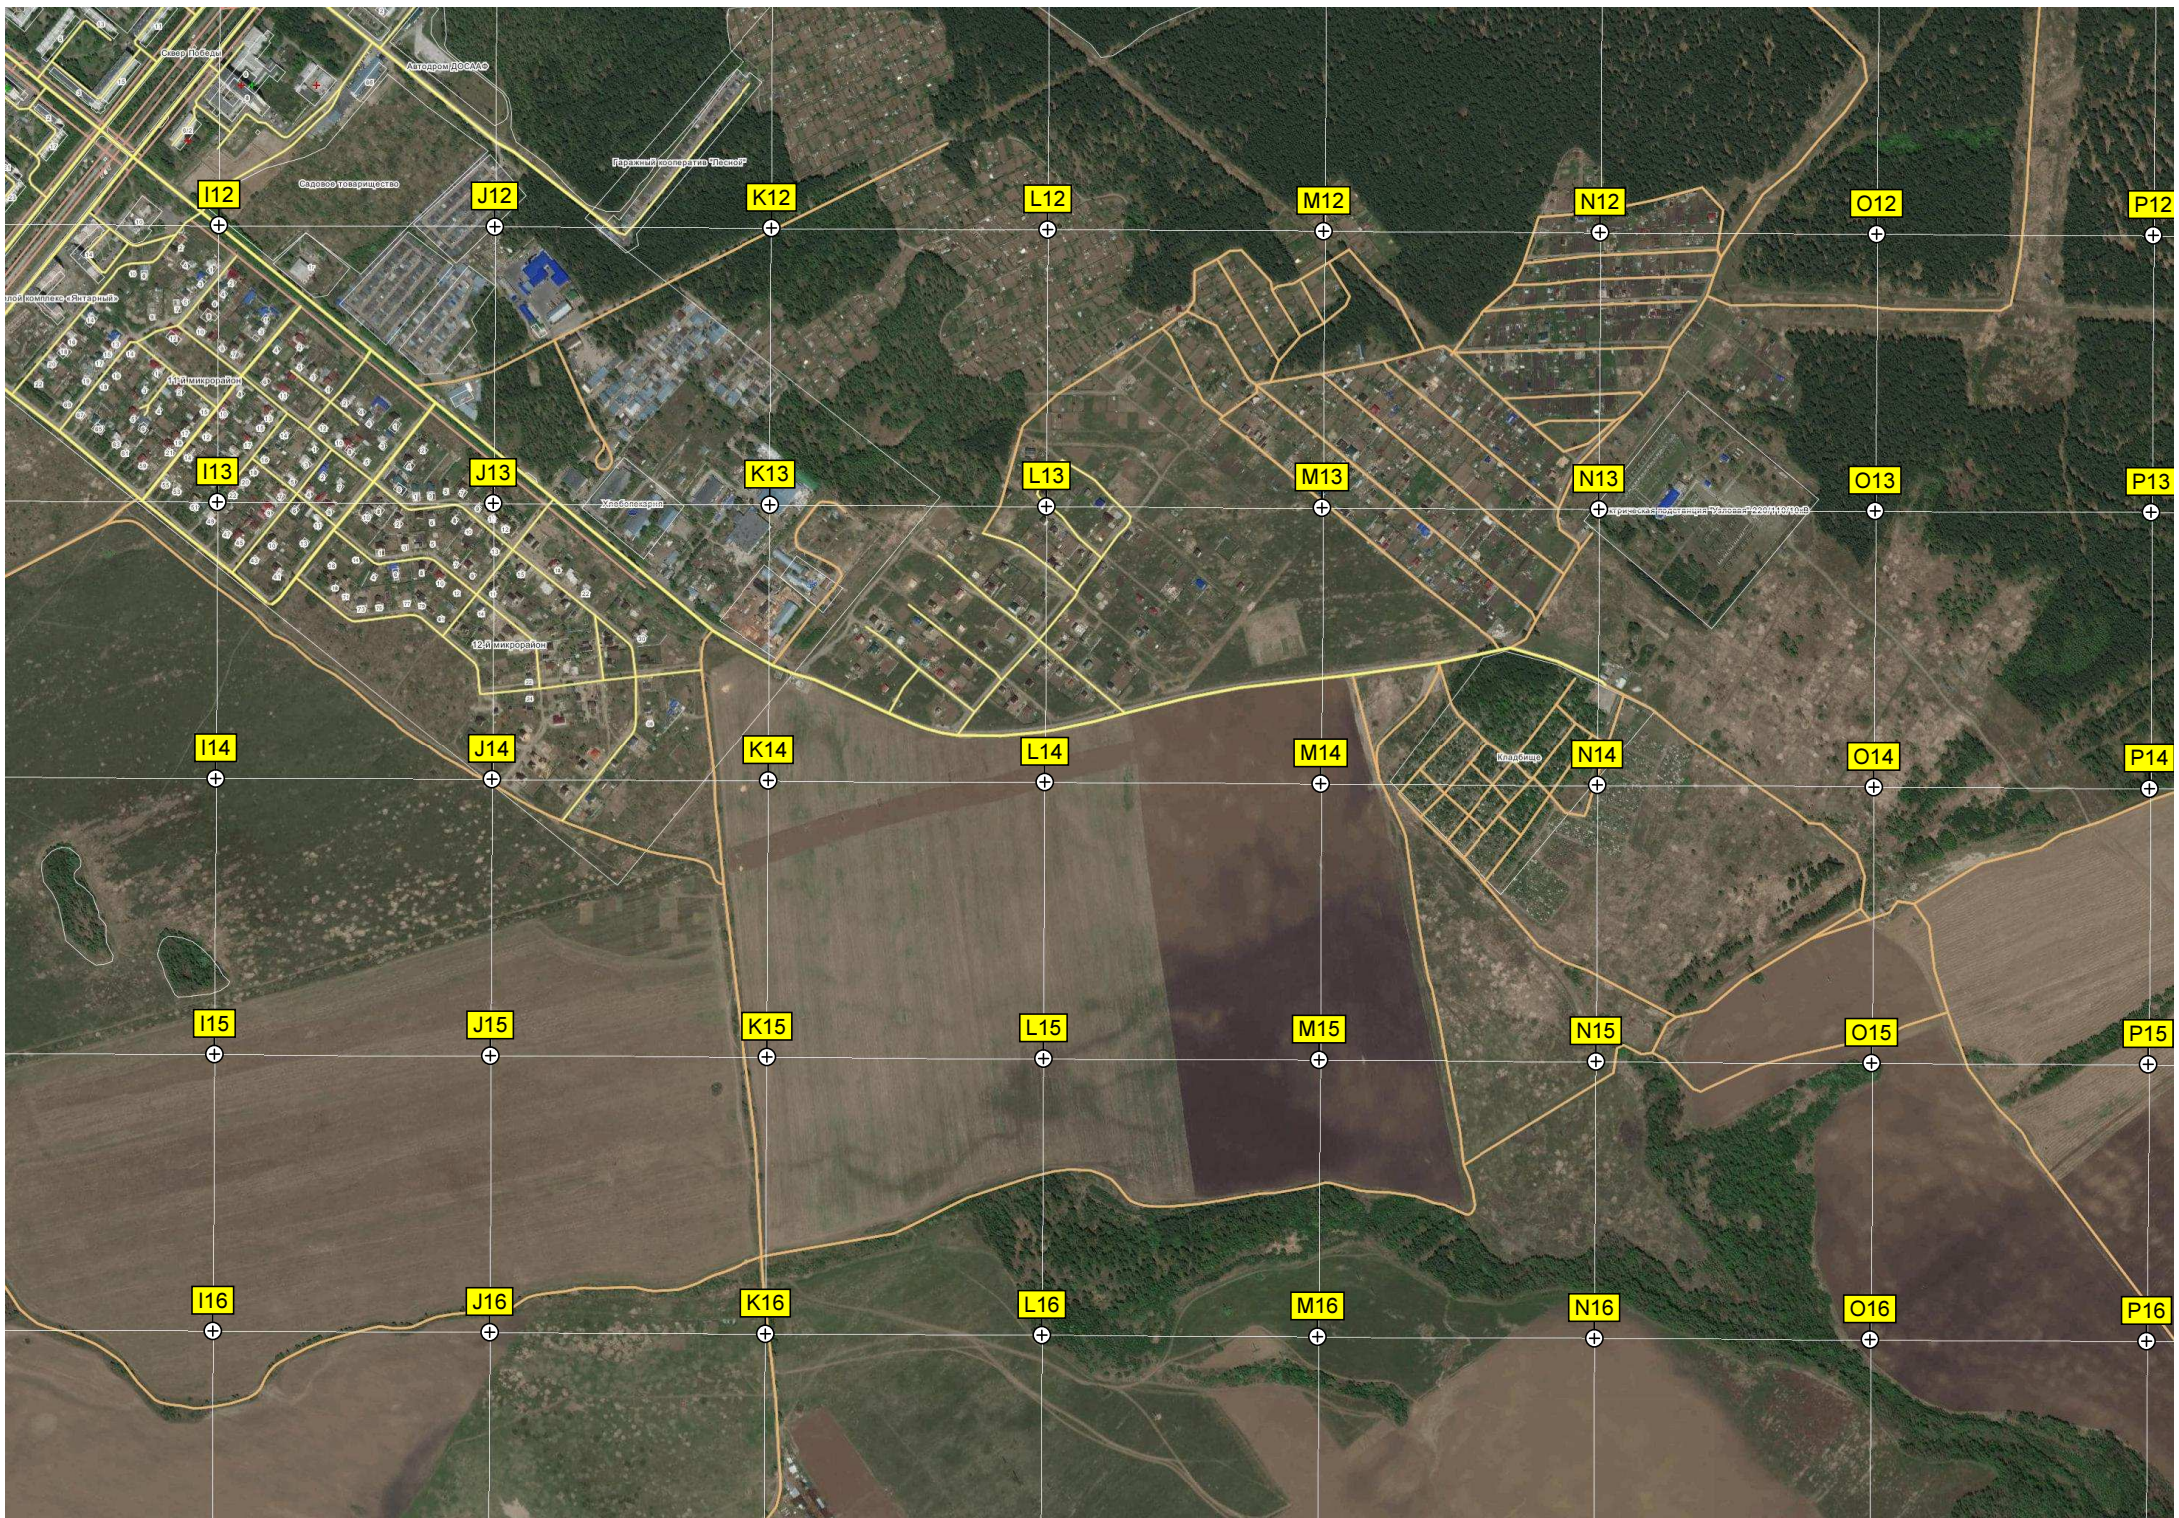

Садовое товарищество «Химик»

АО (бывшее товарищество) №378

Королевская 19

Лесная ул. 8

Трасса для автомобилей

Возле автозаправки

Спортивный клуб

I17