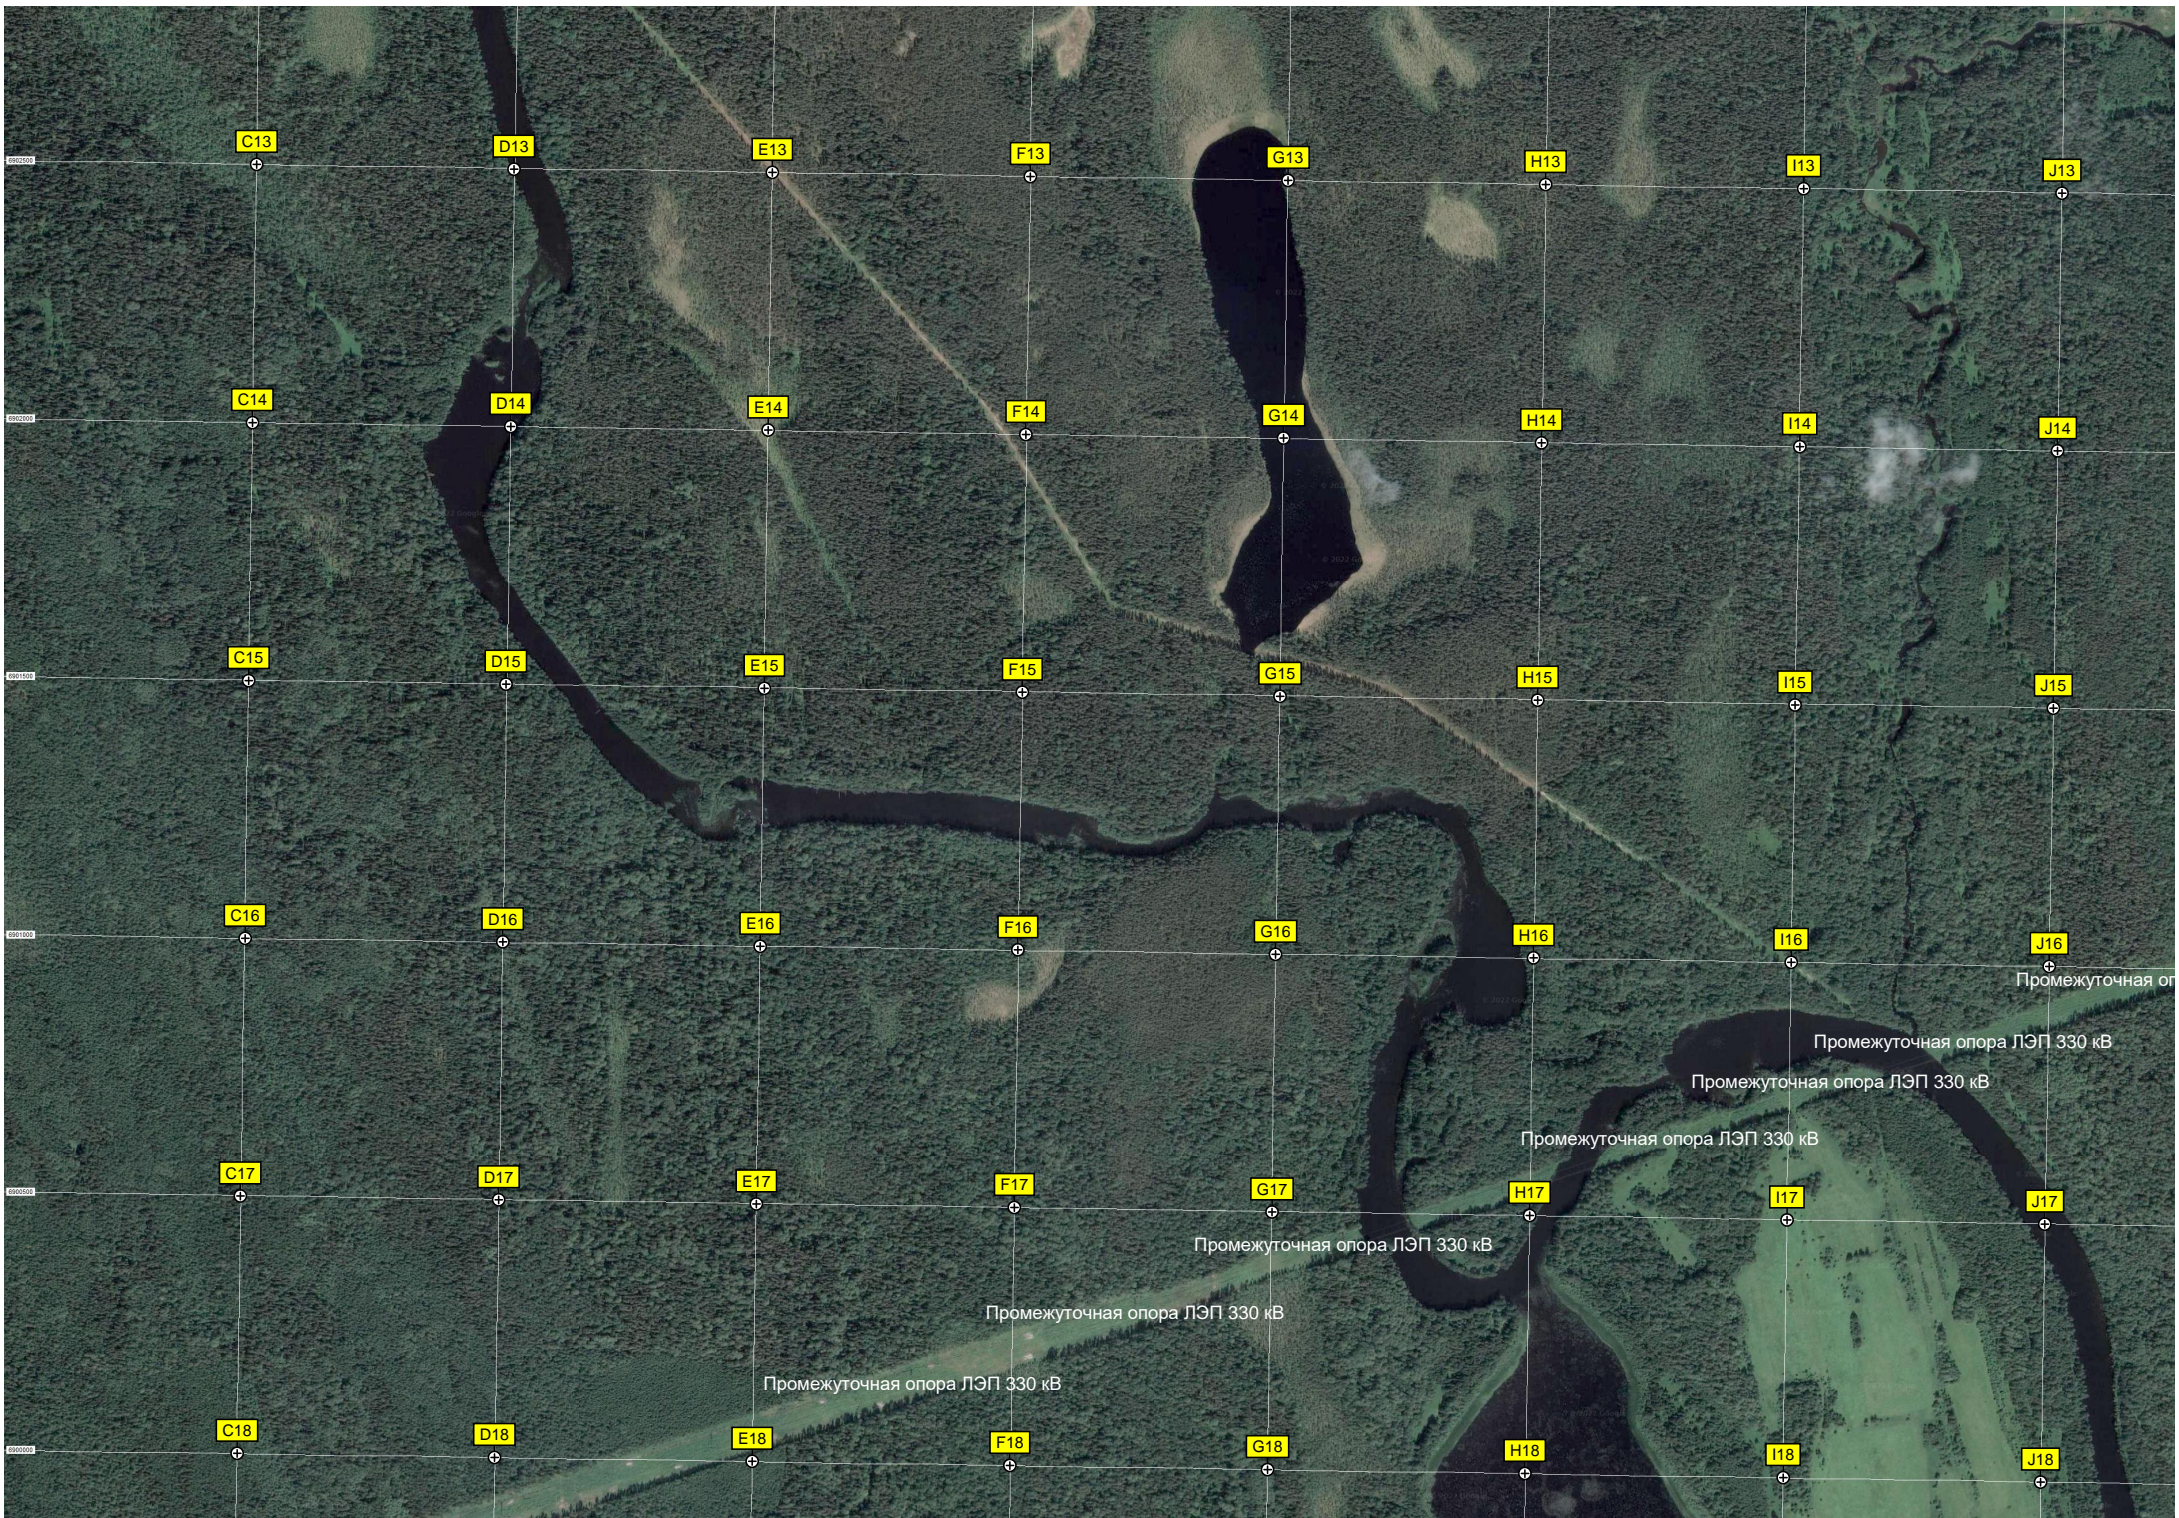

Кивач

Верхняя обзорная площадка

Аллея к братской могиле

484-й километр автодороги Санкт-Петербург

тербург - Мурманск Р-21 (1109)

СОТ «Габозеро»

C13

D13