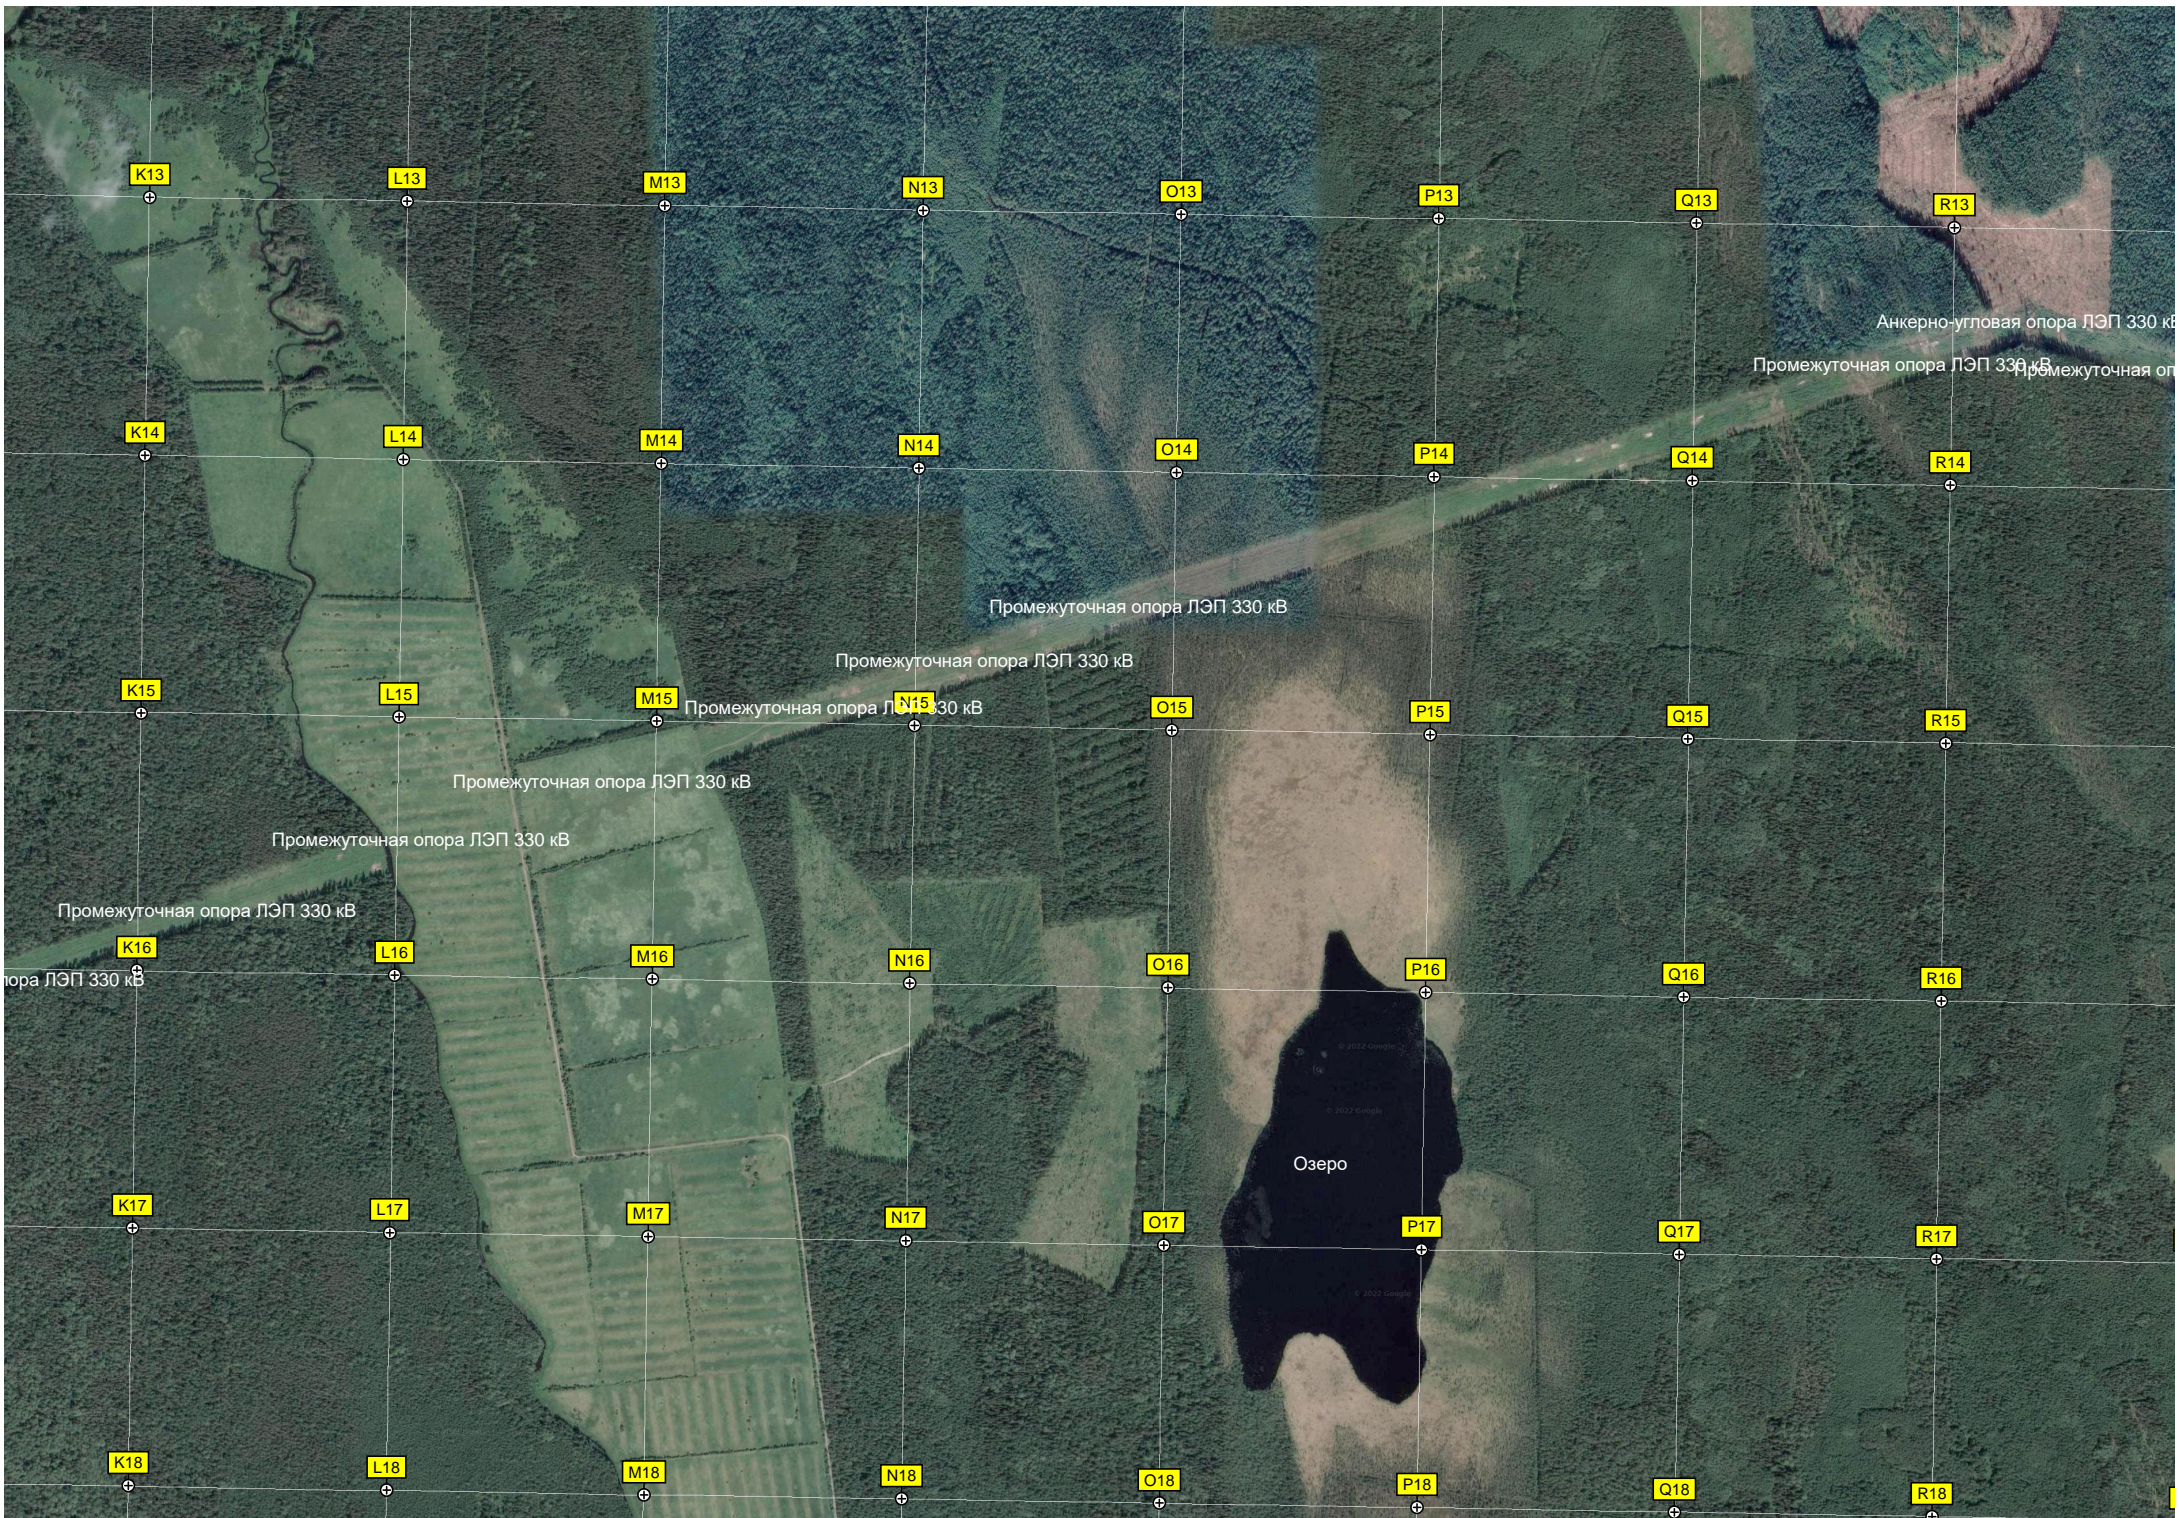

F18

G18

H18

I18

J18

Промежуточная опора ЛЭП 330 кВ

Промежуточная опора ЛЭП 330 кВ

Озеро Суналампи