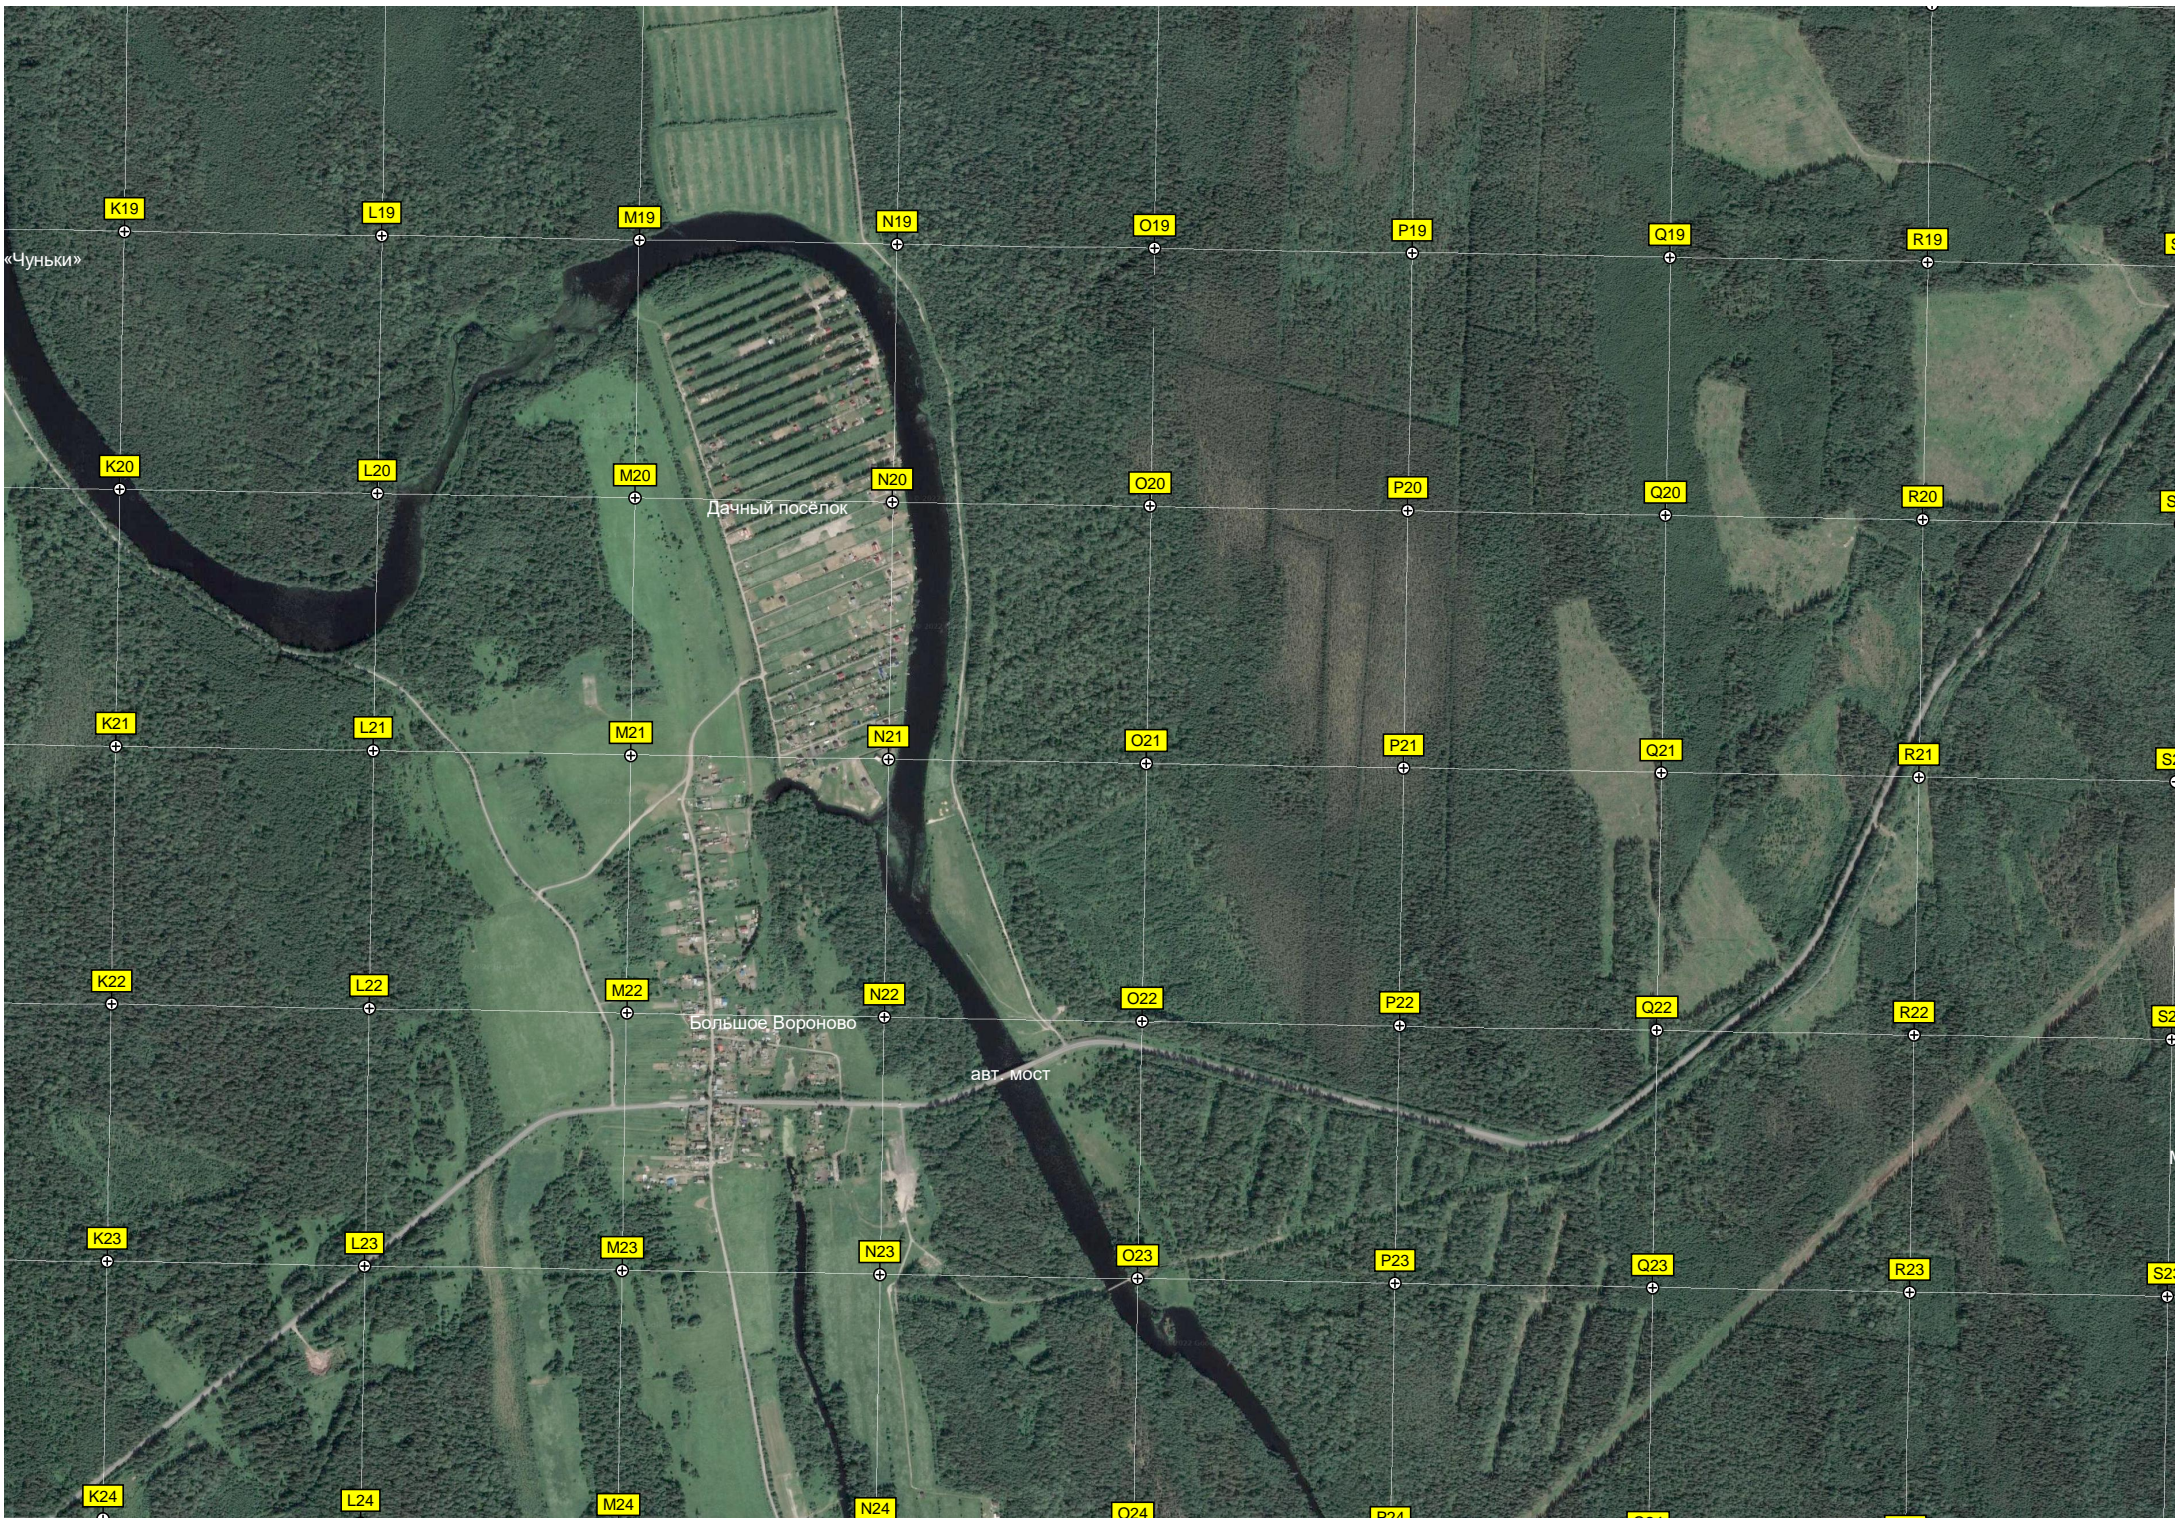

I24

J24

«Чуныки»

Дачный посёлок

Большое Вороново

авт. мост

K19

L19