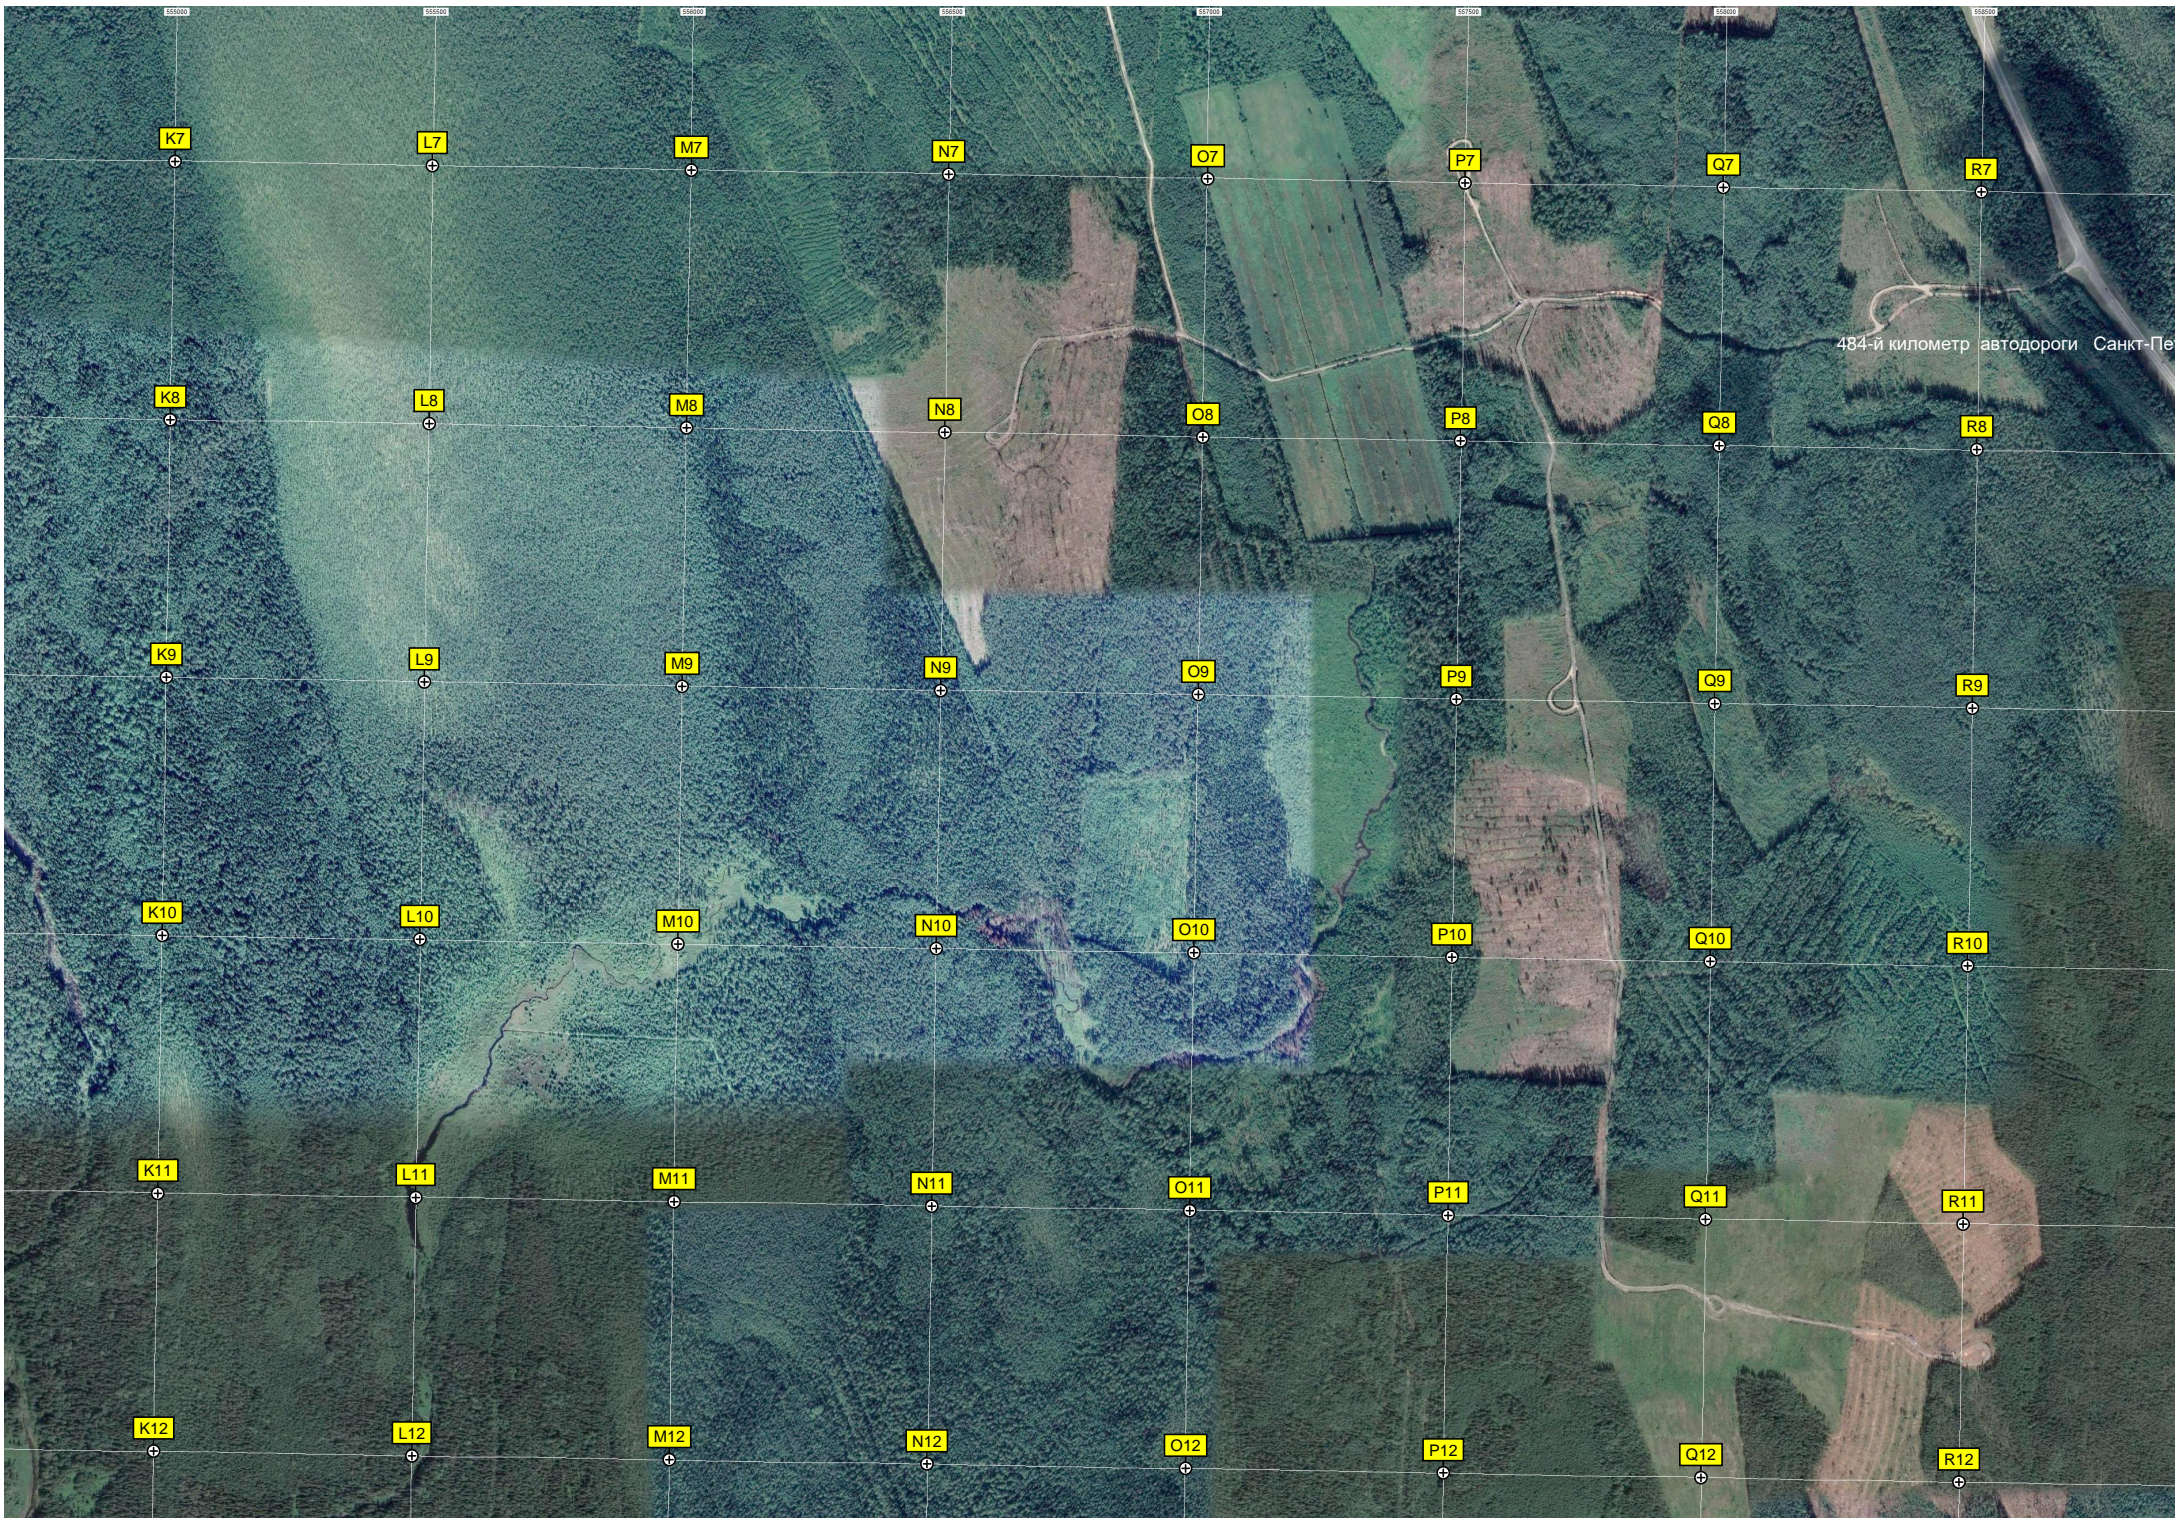

Кивач

Верхняя обзорная площадка

Аллея к братской могиле

484-й километр автодороги Санкт-Петербург

тербург - Мурманск Р-21 (1109)

СОТ «Габозеро»

C13

D13