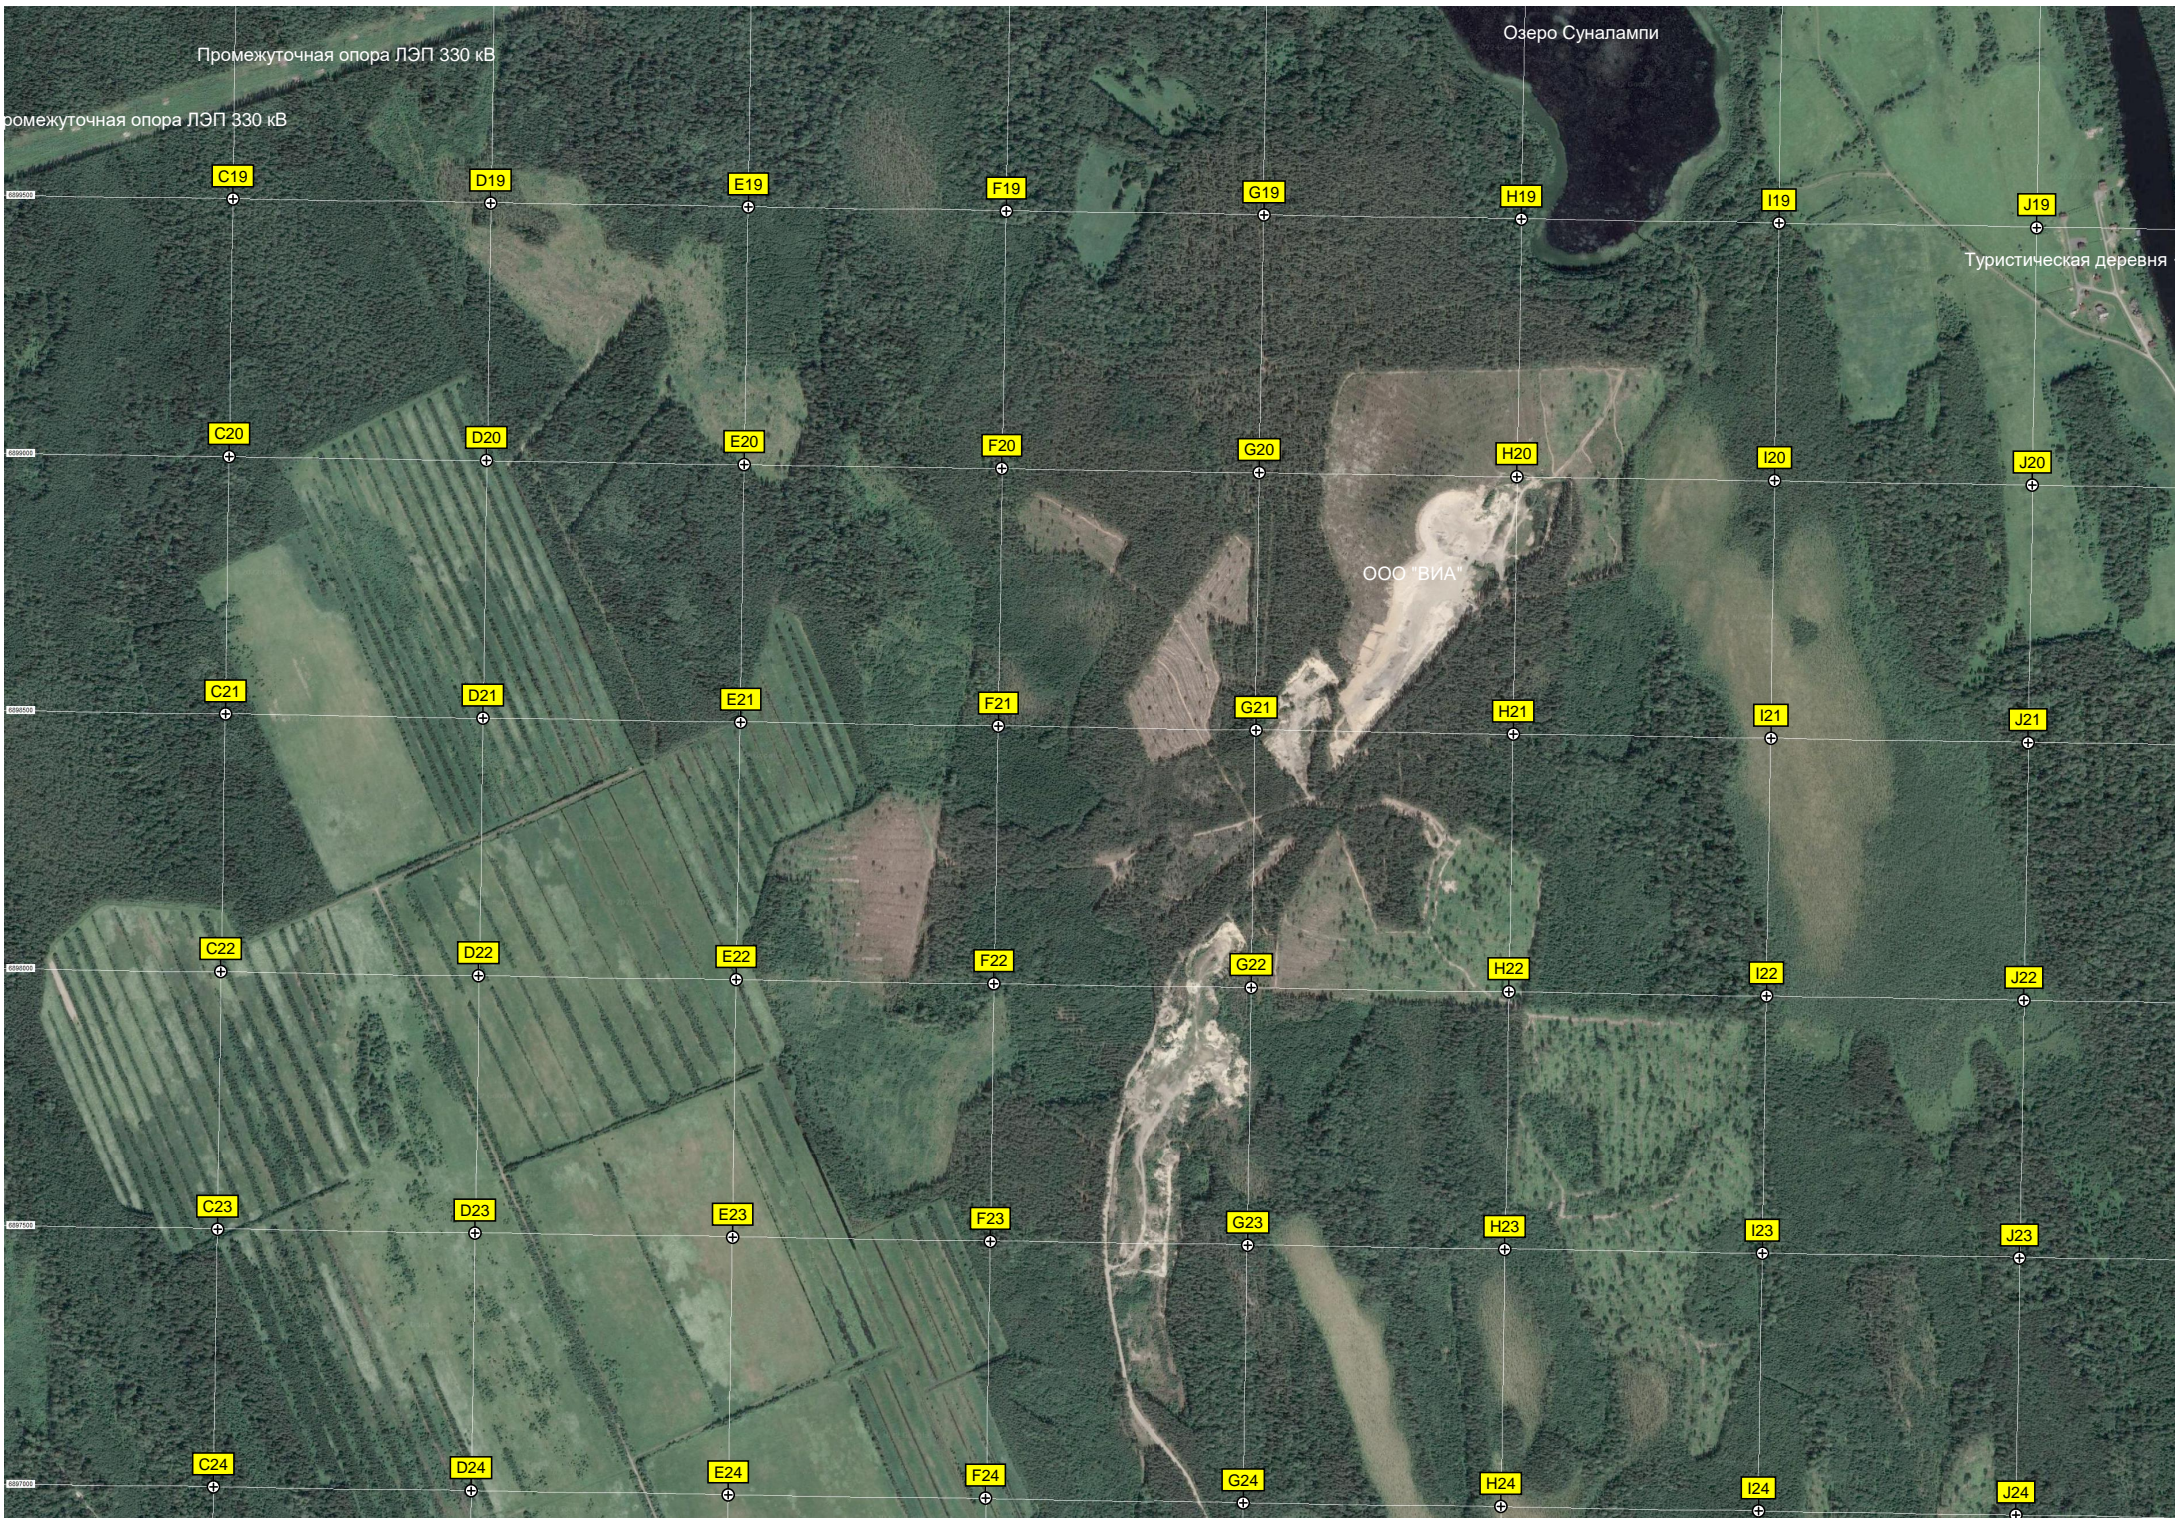

F18

G18

H18

I18

J18

Промежуточная опора ЛЭП 330 кВ

Промежуточная опора ЛЭП 330 кВ

Озеро Суналампи