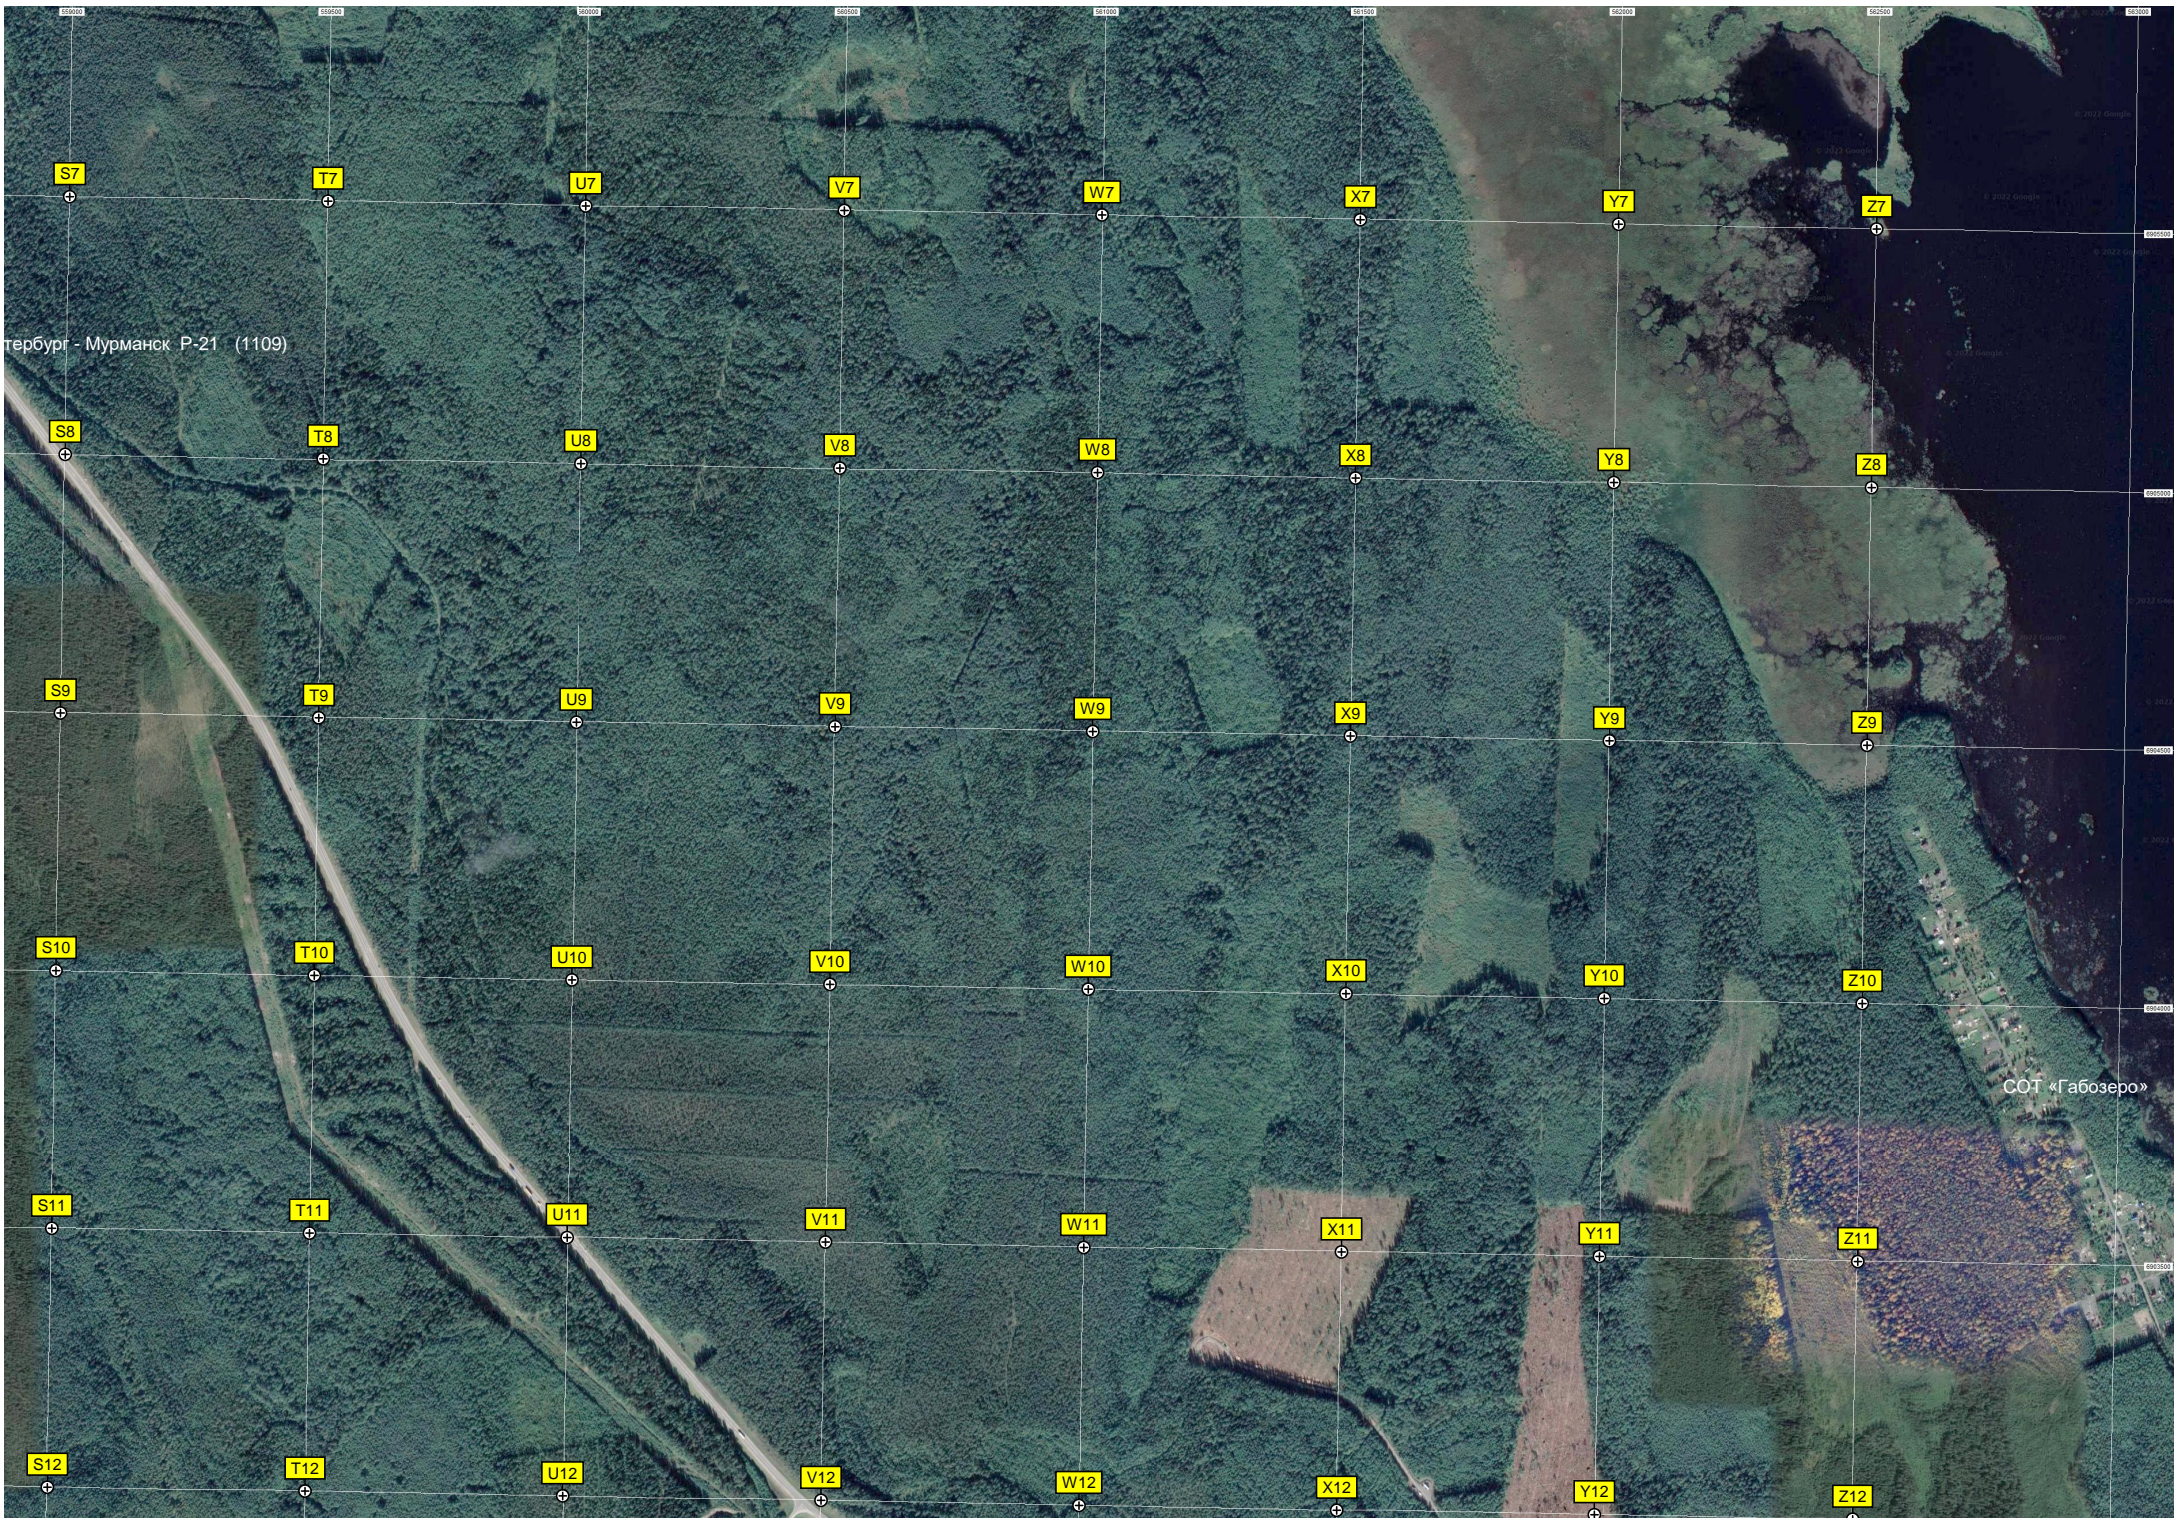

Кивач

Верхняя обзорная площадка

Аллея к братской могиле

484-й километр автодороги Санкт-Петербург

тербург - Мурманск Р-21 (1109)

СОТ «Габозеро»

C13

D13