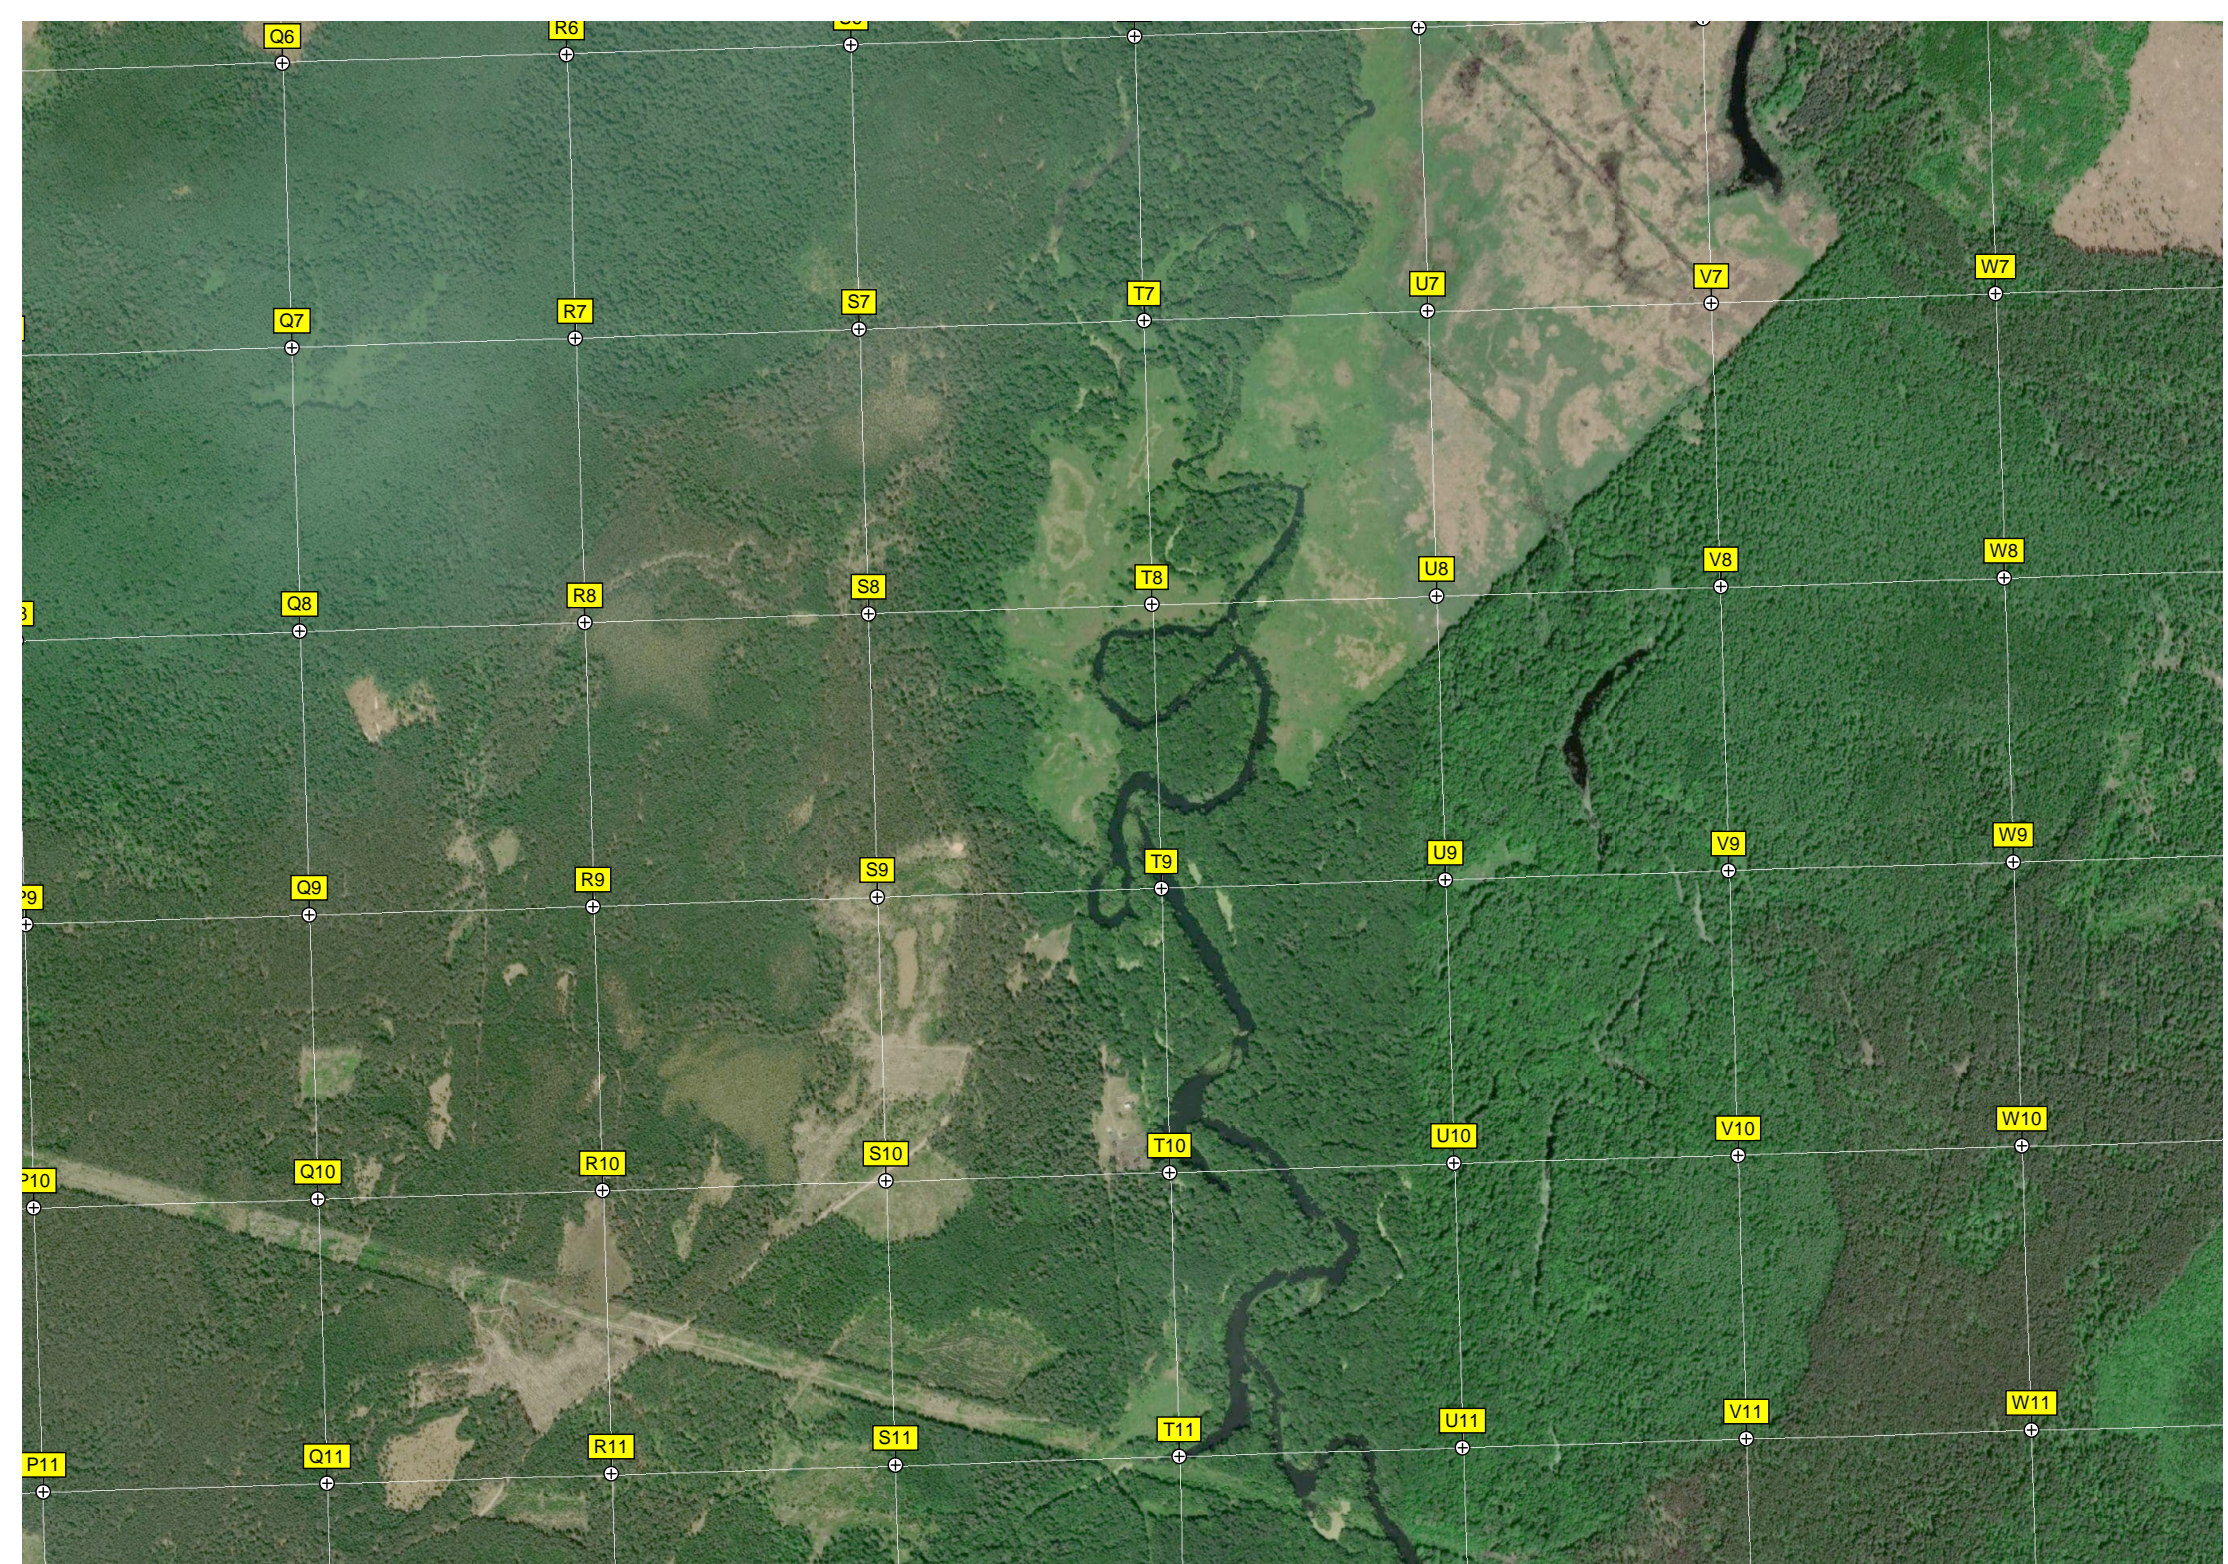

Водоляй

426-й километр автодороги М-5 «Урал». (1454)

427-й километр автодороги М-5 «Урал». (1453)
Заболоченное озеро

Свалка мусора

Шашлычная "Чемпион по шашлыкам"
Стоянка большегрузных автомобилей "Валентина"