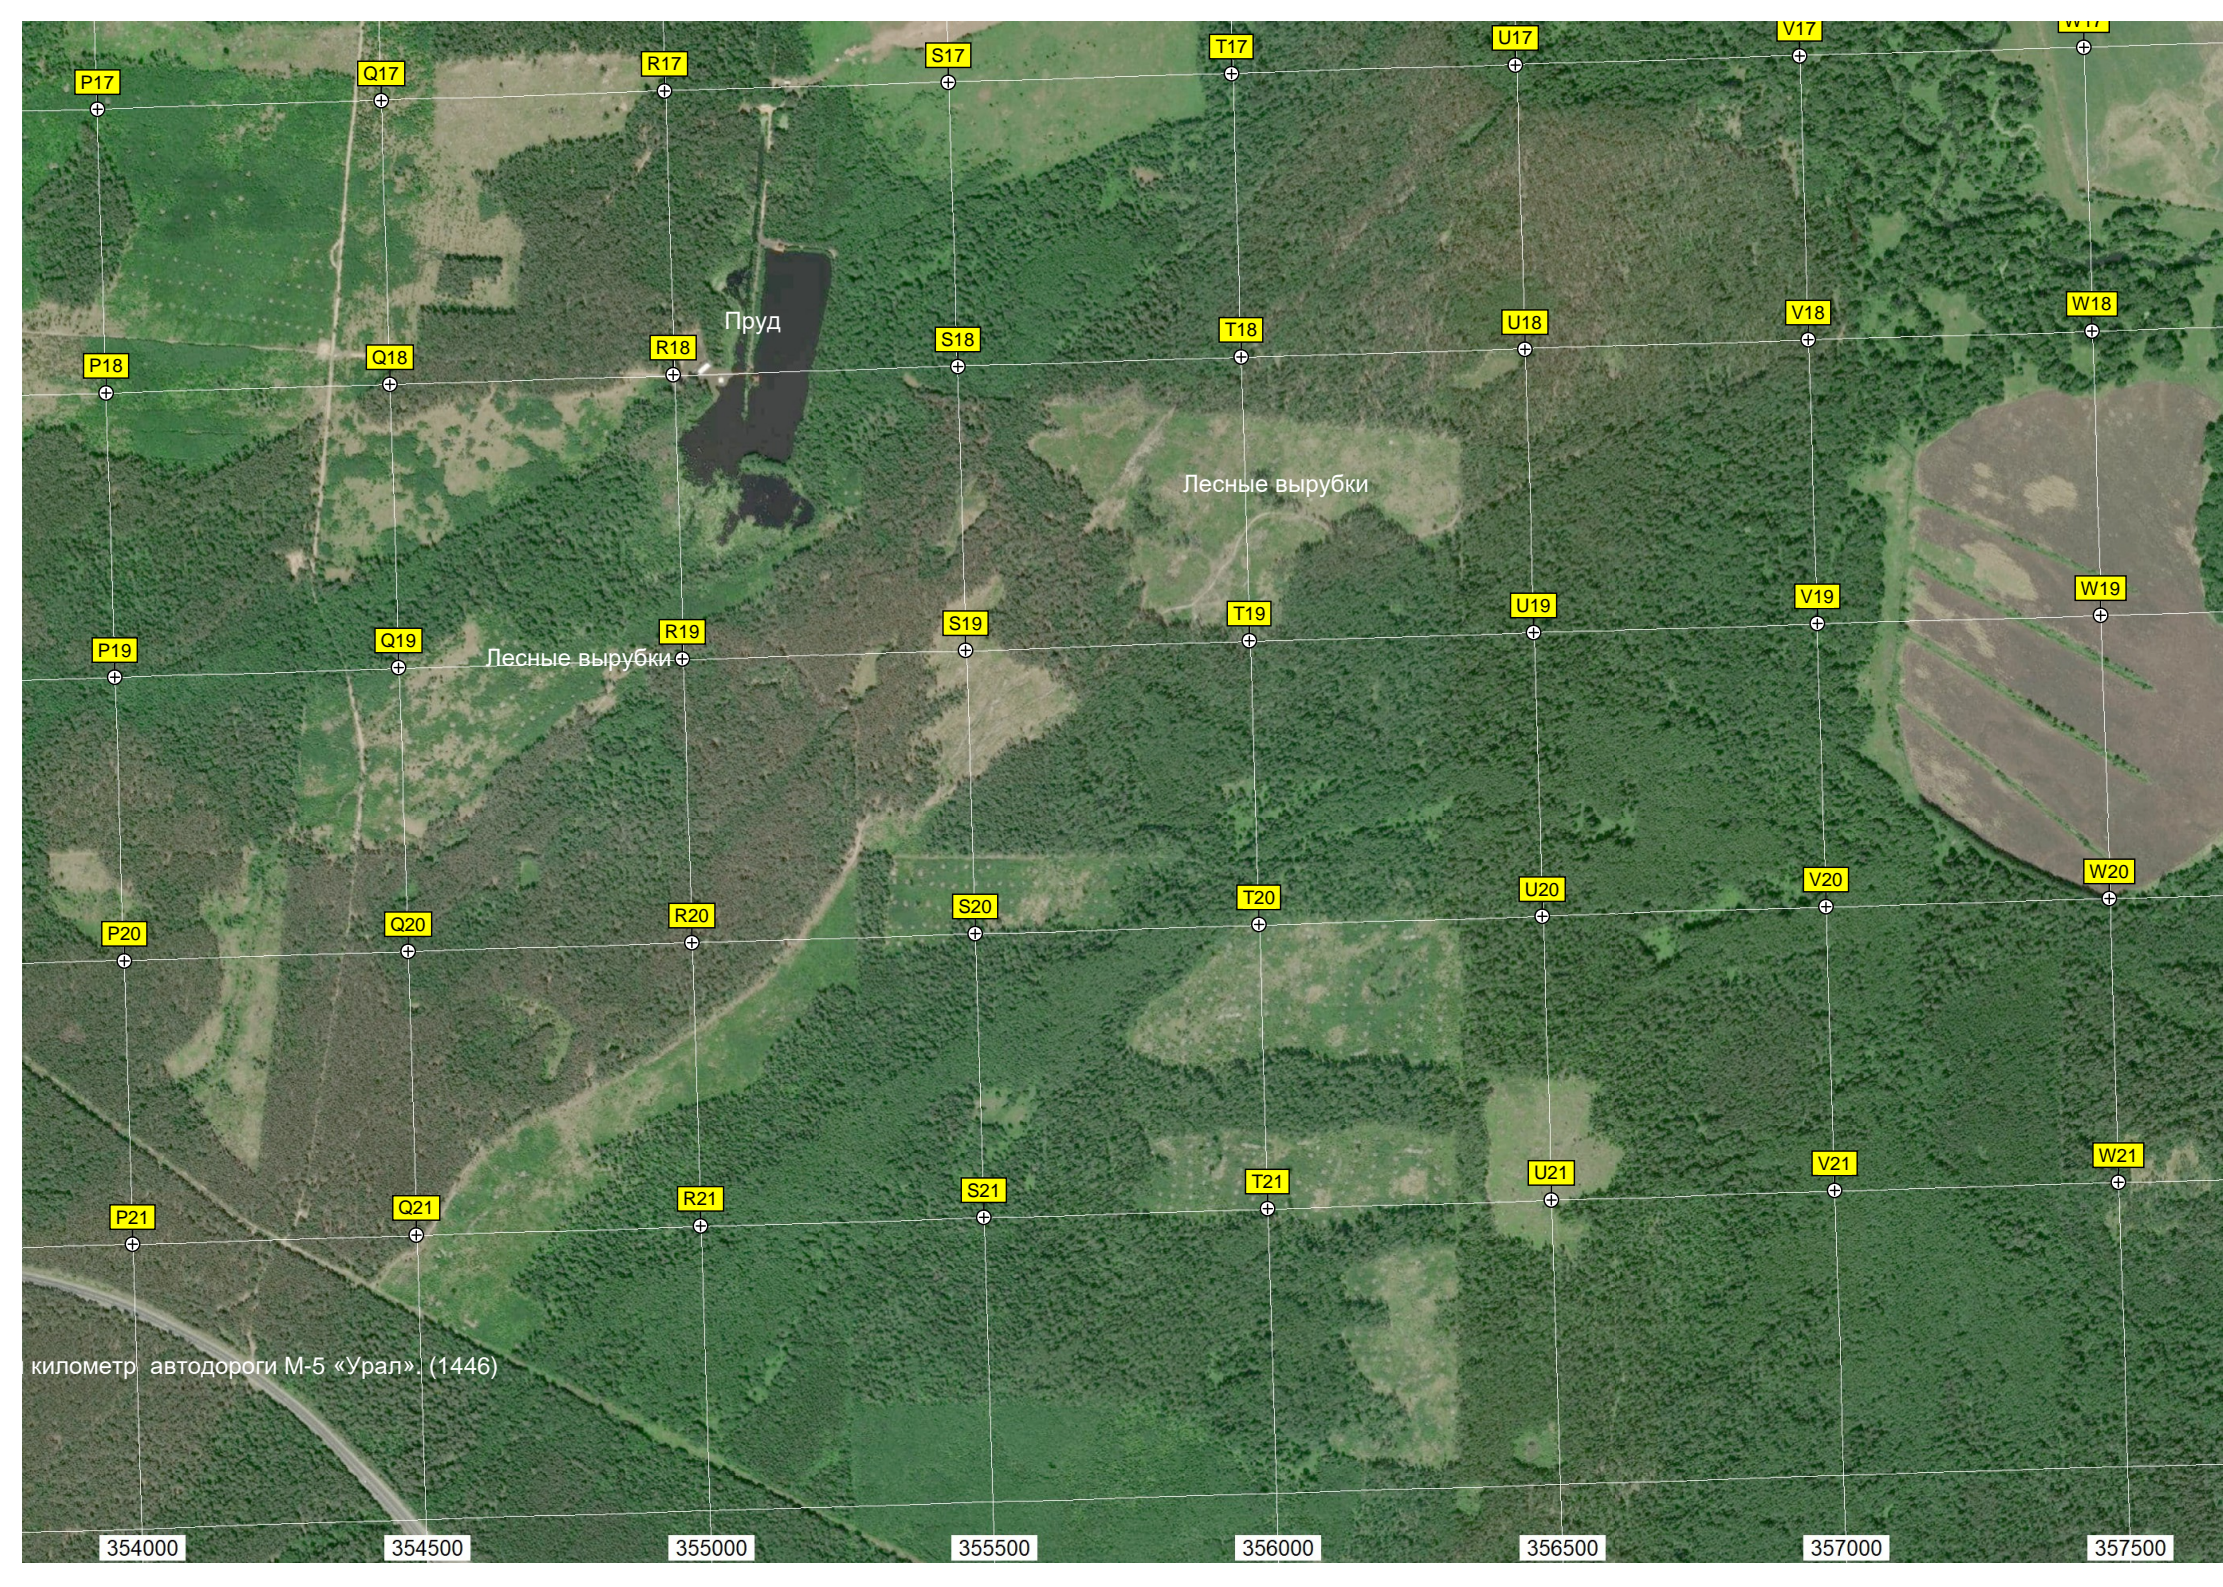

P17

Q17

R17

S17

T17

U17

V17

W17

P18

Q18

R18

S18

T18

U18

V18

W18

P19

Q19

R19

S19

T19

U19

V19

W19

P20

Q20

R20

S20

T20

U20

V20

W20

P21

Q21

R21

S21

T21

U21

V21

W21

Пруд

Лесные вырубki

Лесные вырубki

километр автoдoрoги М-5 «Урал» (1446)

354000

354500

355000

355500

356000

356500

357000

357500