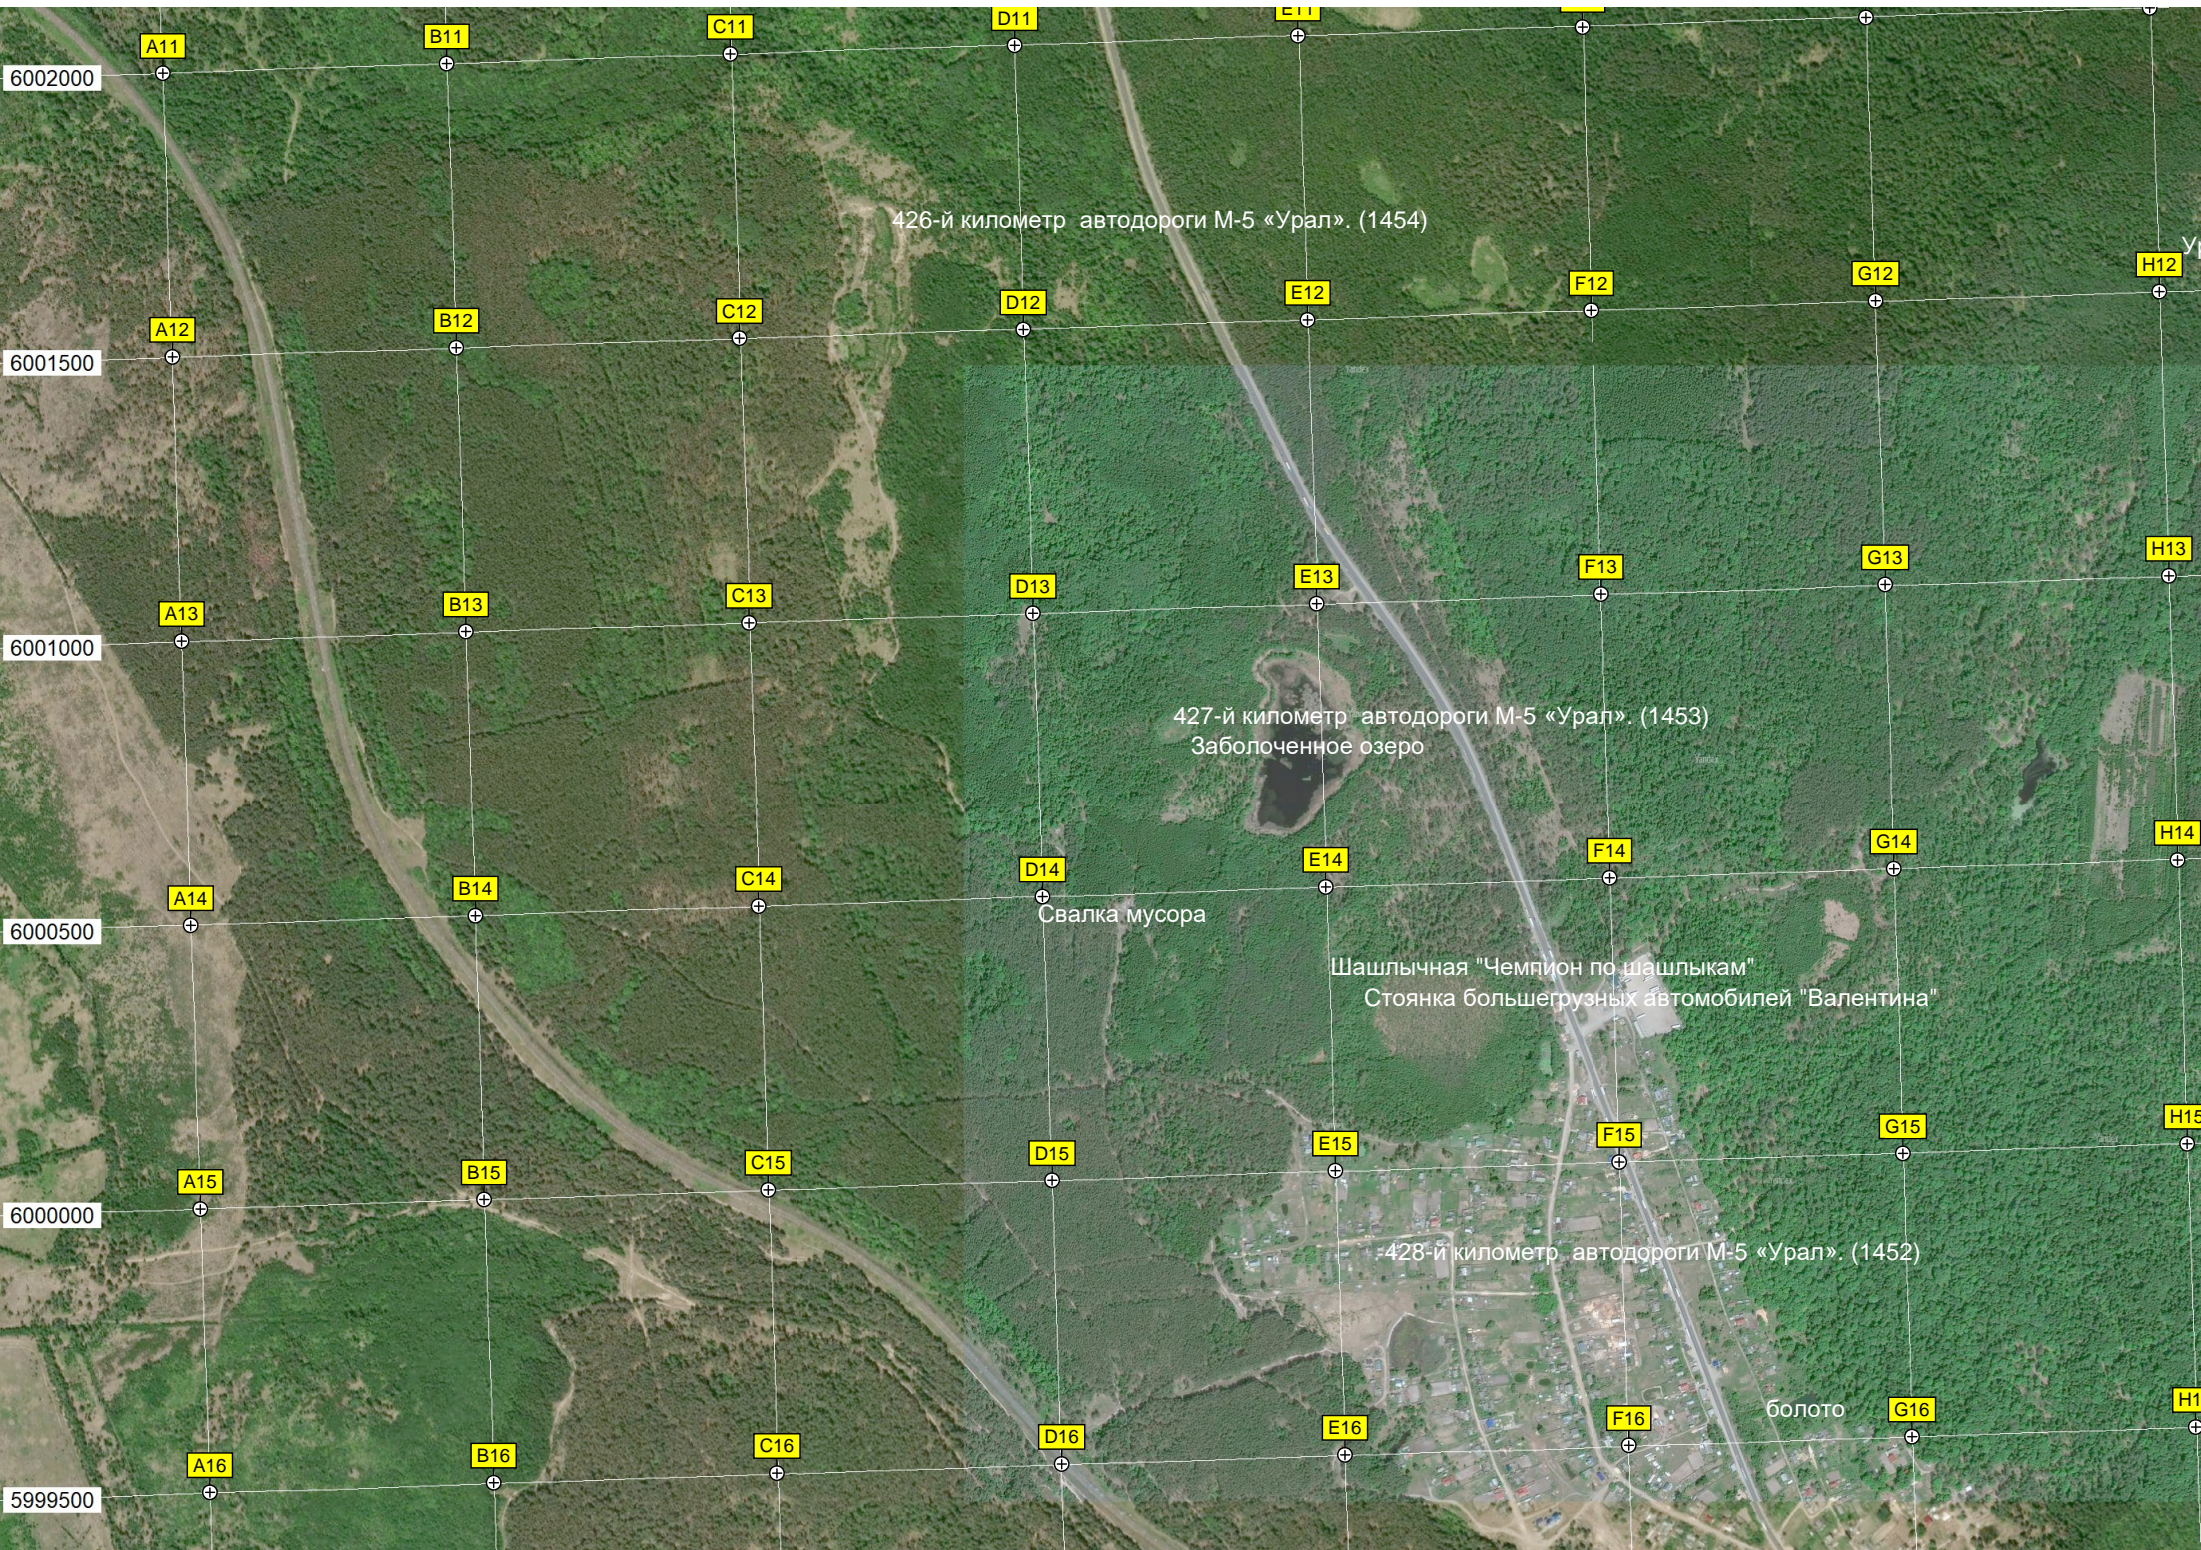

Водоляй

426-й километр автодороги М-5 «Урал». (1454)

427-й километр автодороги М-5 «Урал». (1453)
Заболоченное озеро

Свалка мусора

Шашлычная "Чемпион по шашлыкам"
Стоянка большегрузных автомобилей "Валентина"