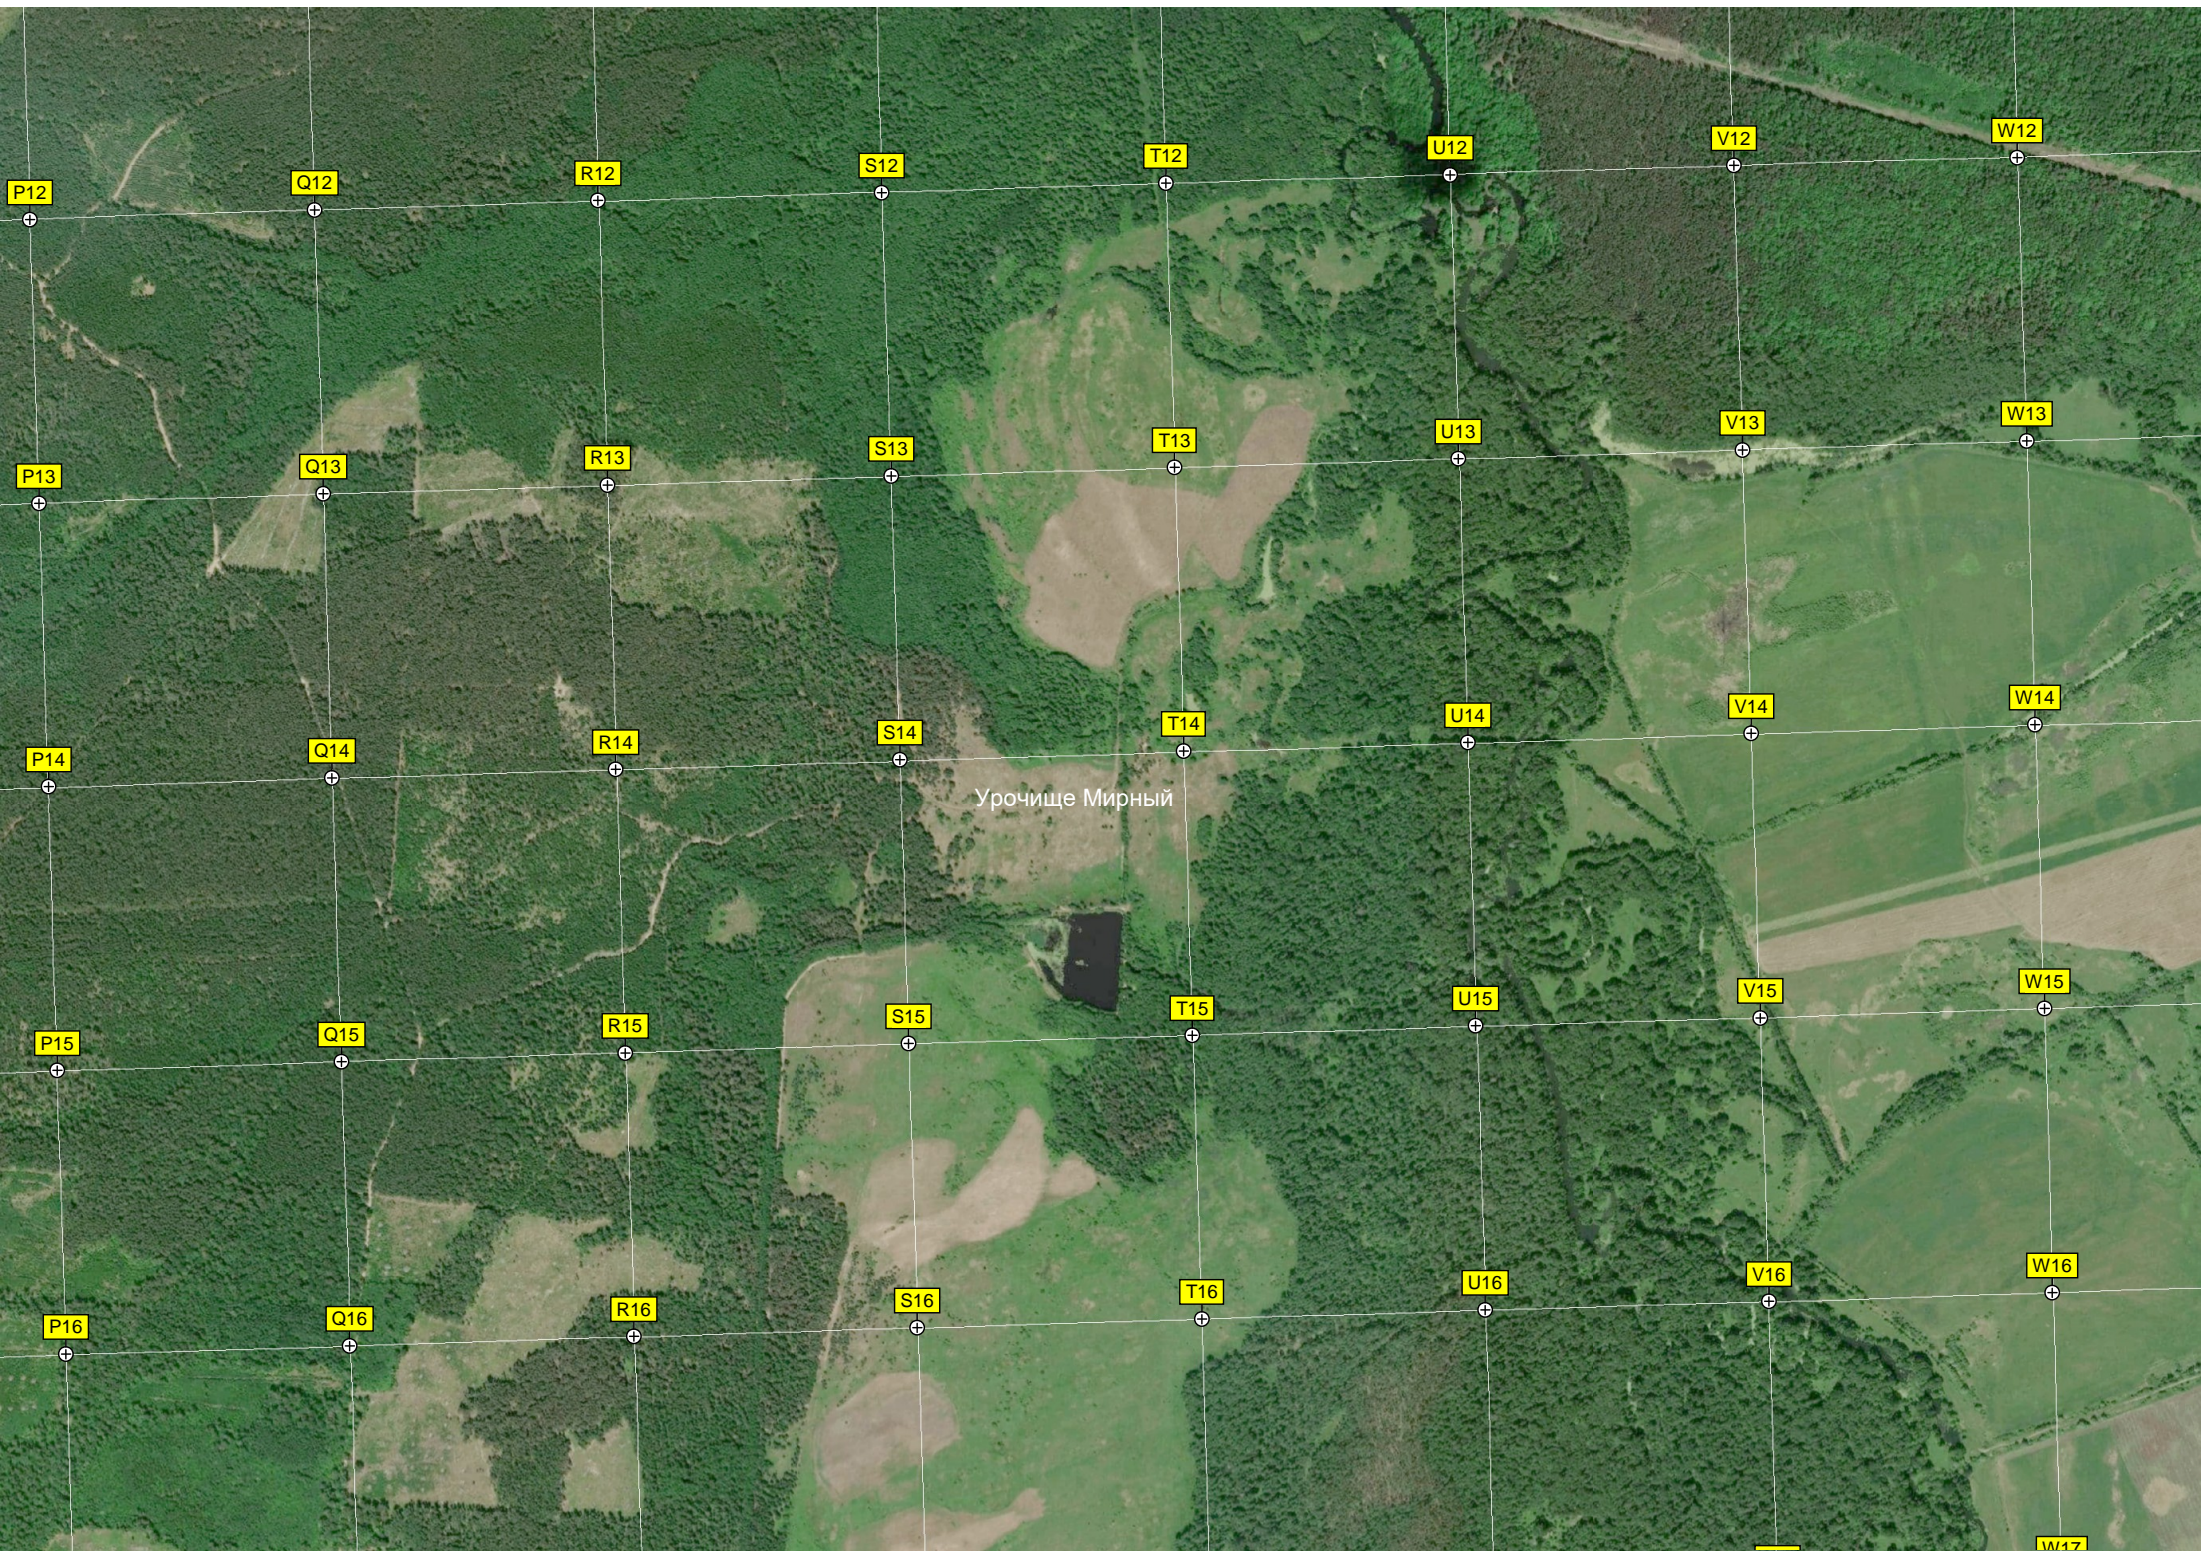

Урочище Мирный

P12

Q12

R12

S12

T12

U12

V12

W12

P13

Q13

R13

S13

T13

U13

V13

W13

P14

Q14

R14

S14

T14

U14

V14

W14

P15

Q15

R15

S15

T15

U15

V15

W15

P16

Q16

R16

S16

T16

U16

V16

W16

W17