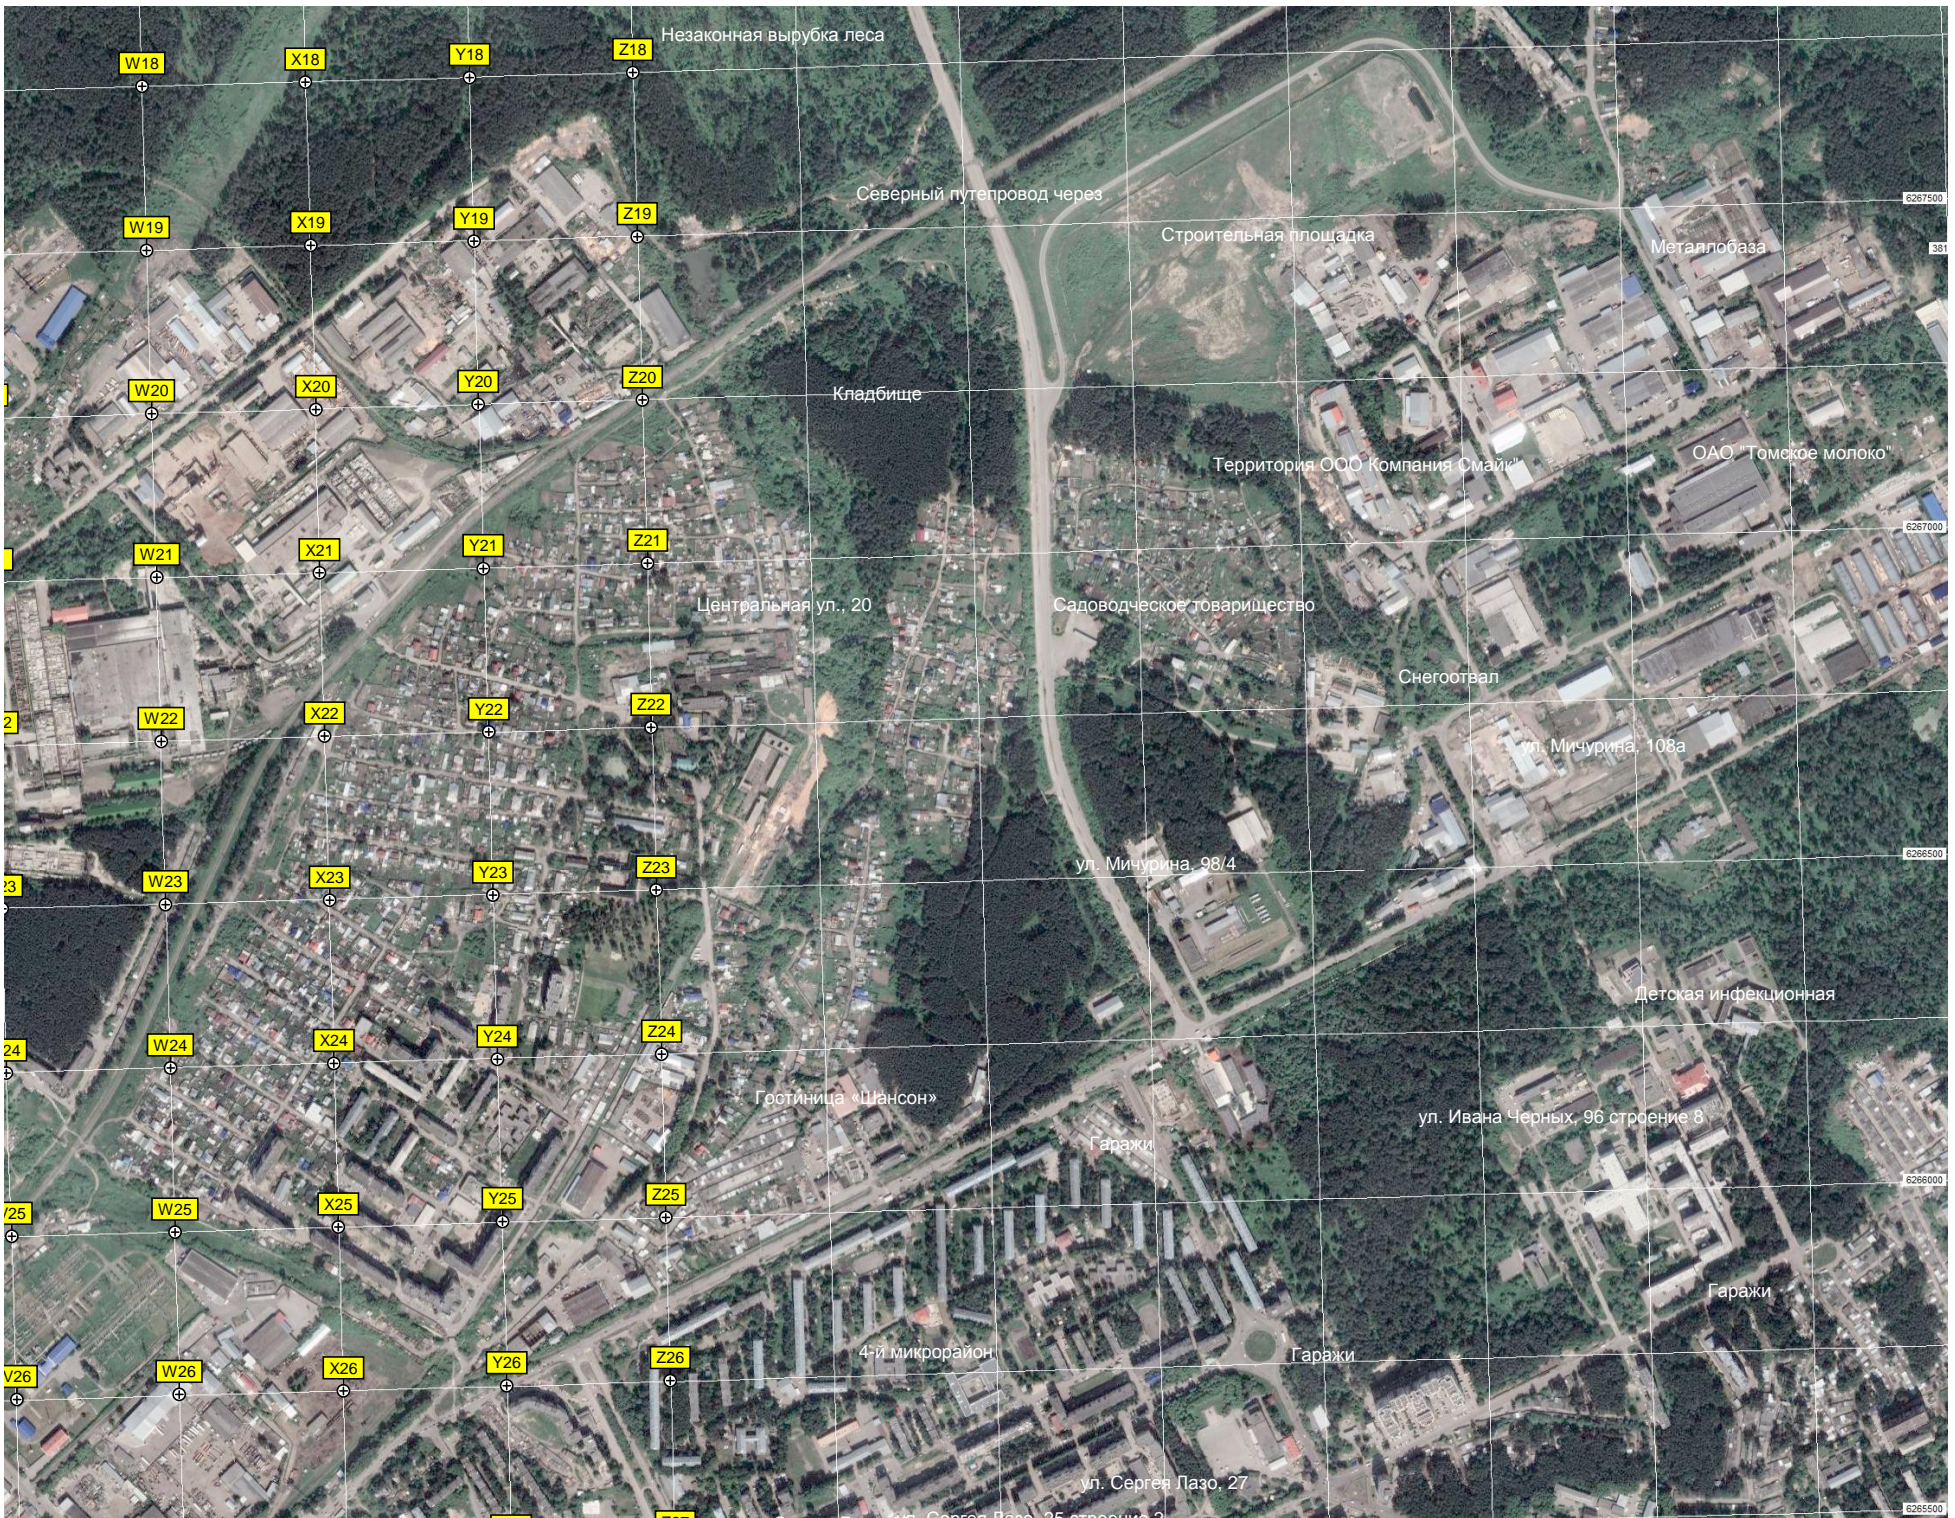

6268000

Водопропускная труба

Северный

Водопропускная труба

Незаконная вырубка леса

Северный путепровод через

Строительная площадка

Металлобаза

Кладбище

Территория ООО Компания Смайл

ОАО "Томское молоко"

Центральная ул., 20

Садоводческое товарищество

Снегоотвал

ул. Мичурина, 108а

ул. Мичурина, 98/4