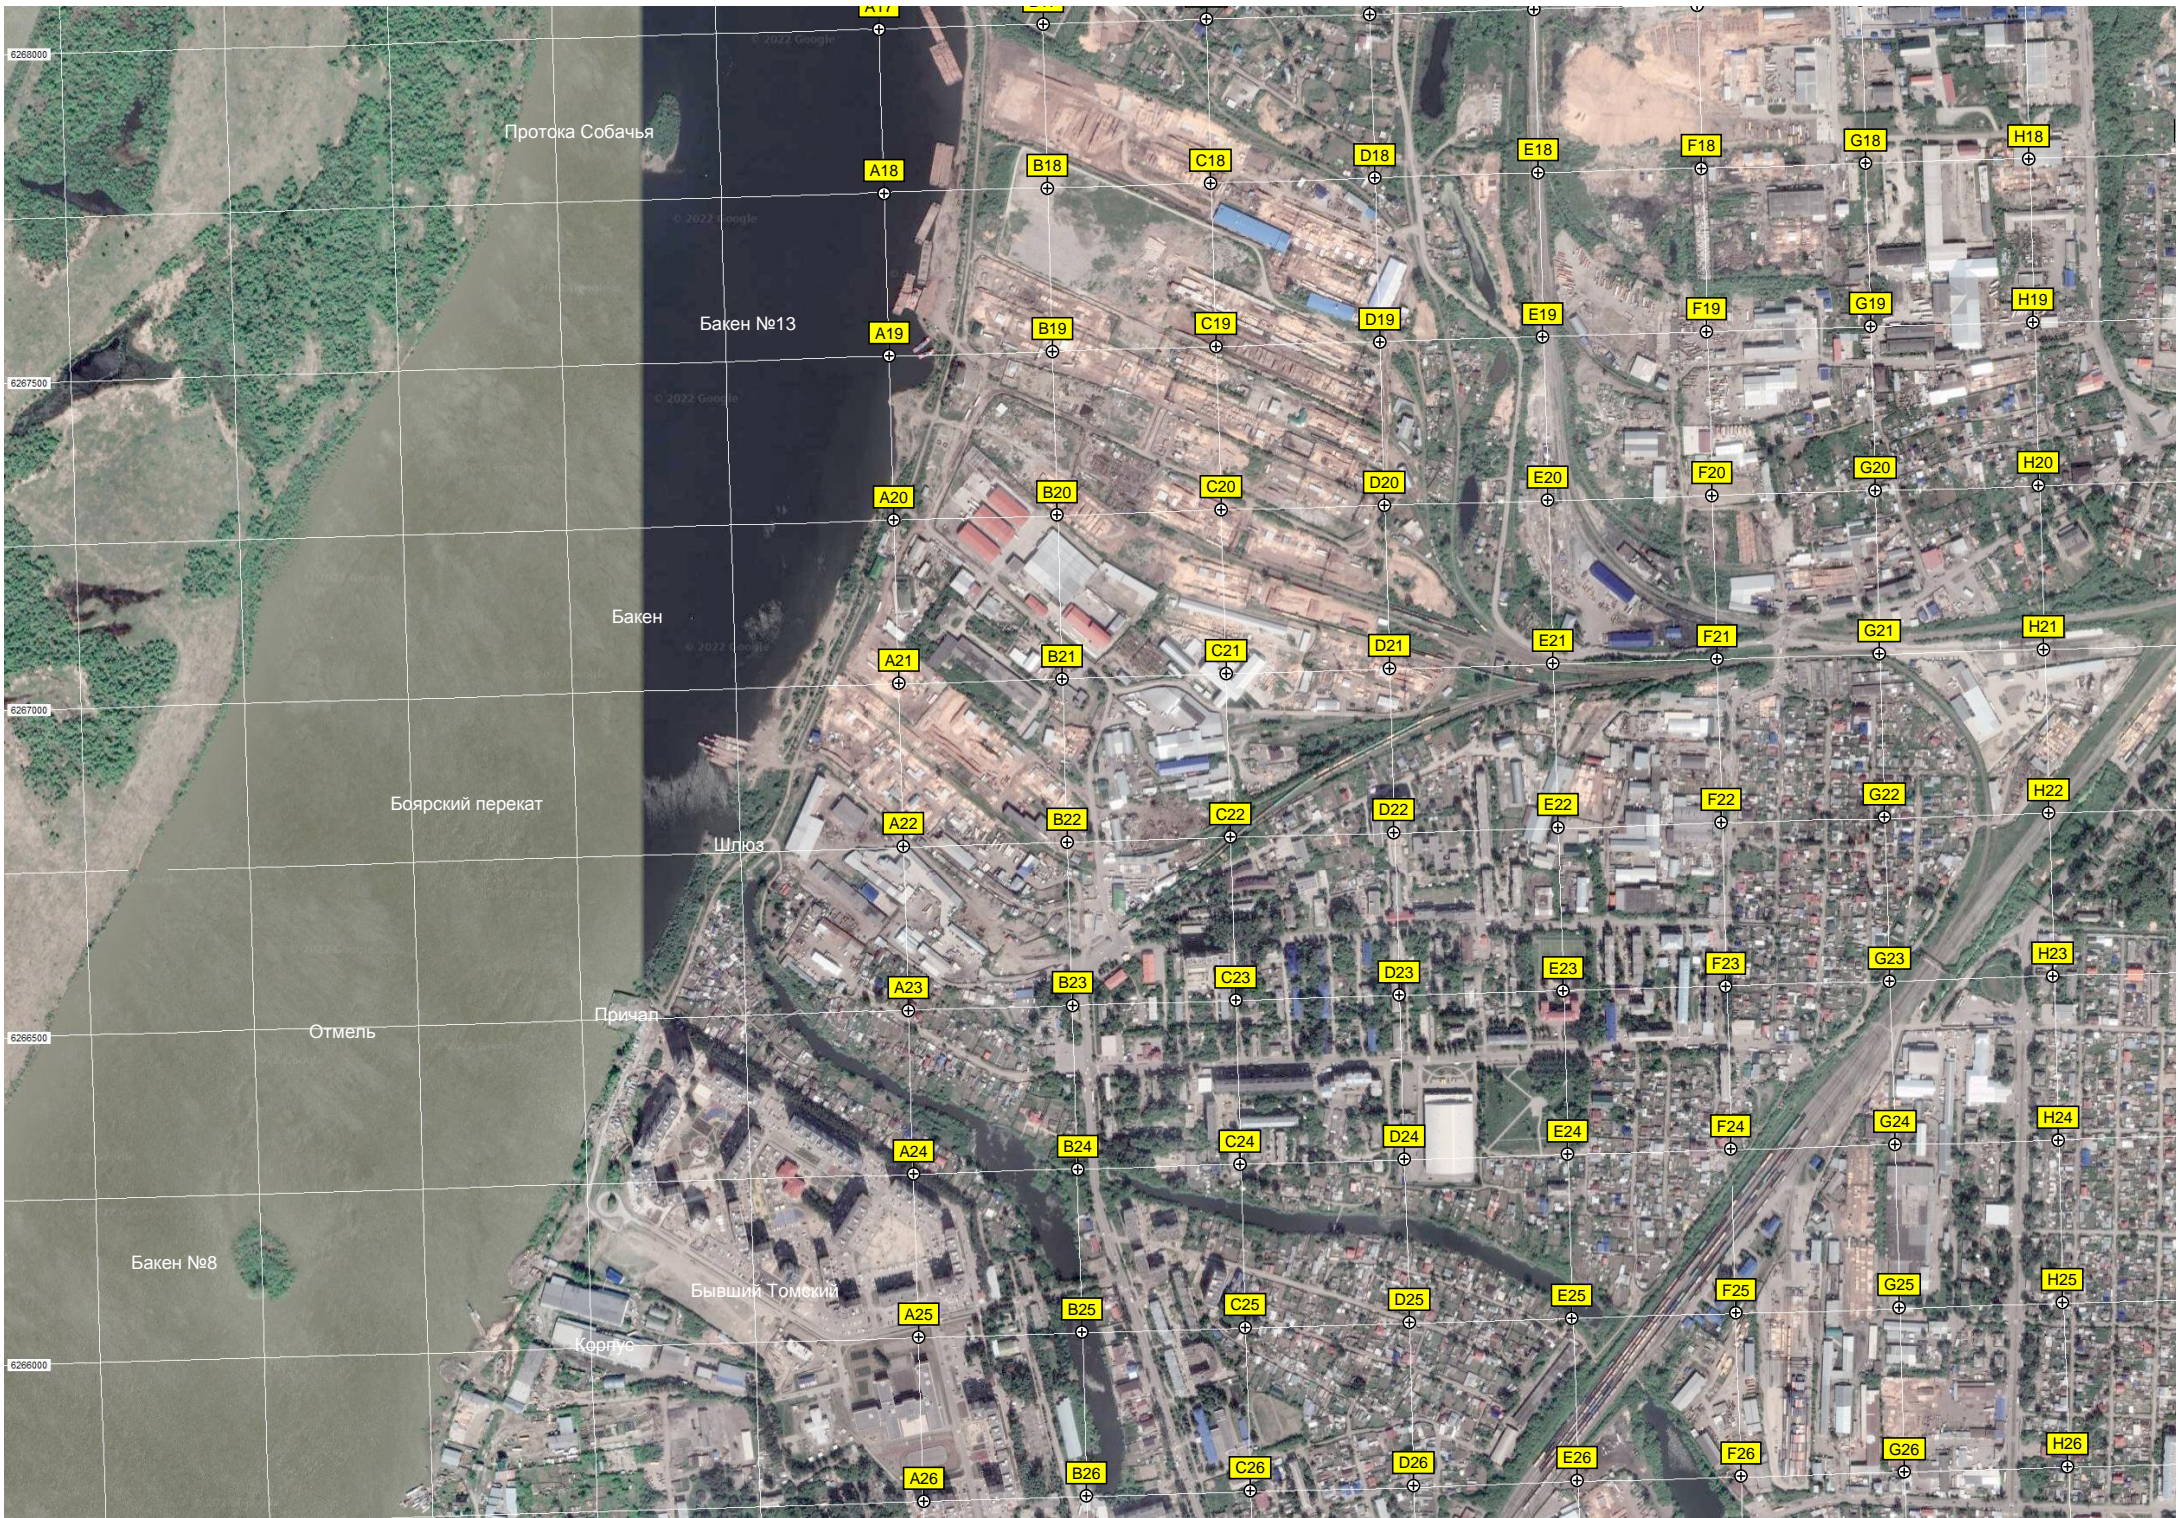

6268000

Водопропускная труба

Северный

Водопропускная труба

Незаконная вырубка леса

Северный путепровод через

Строительная площадка

Металлобаза