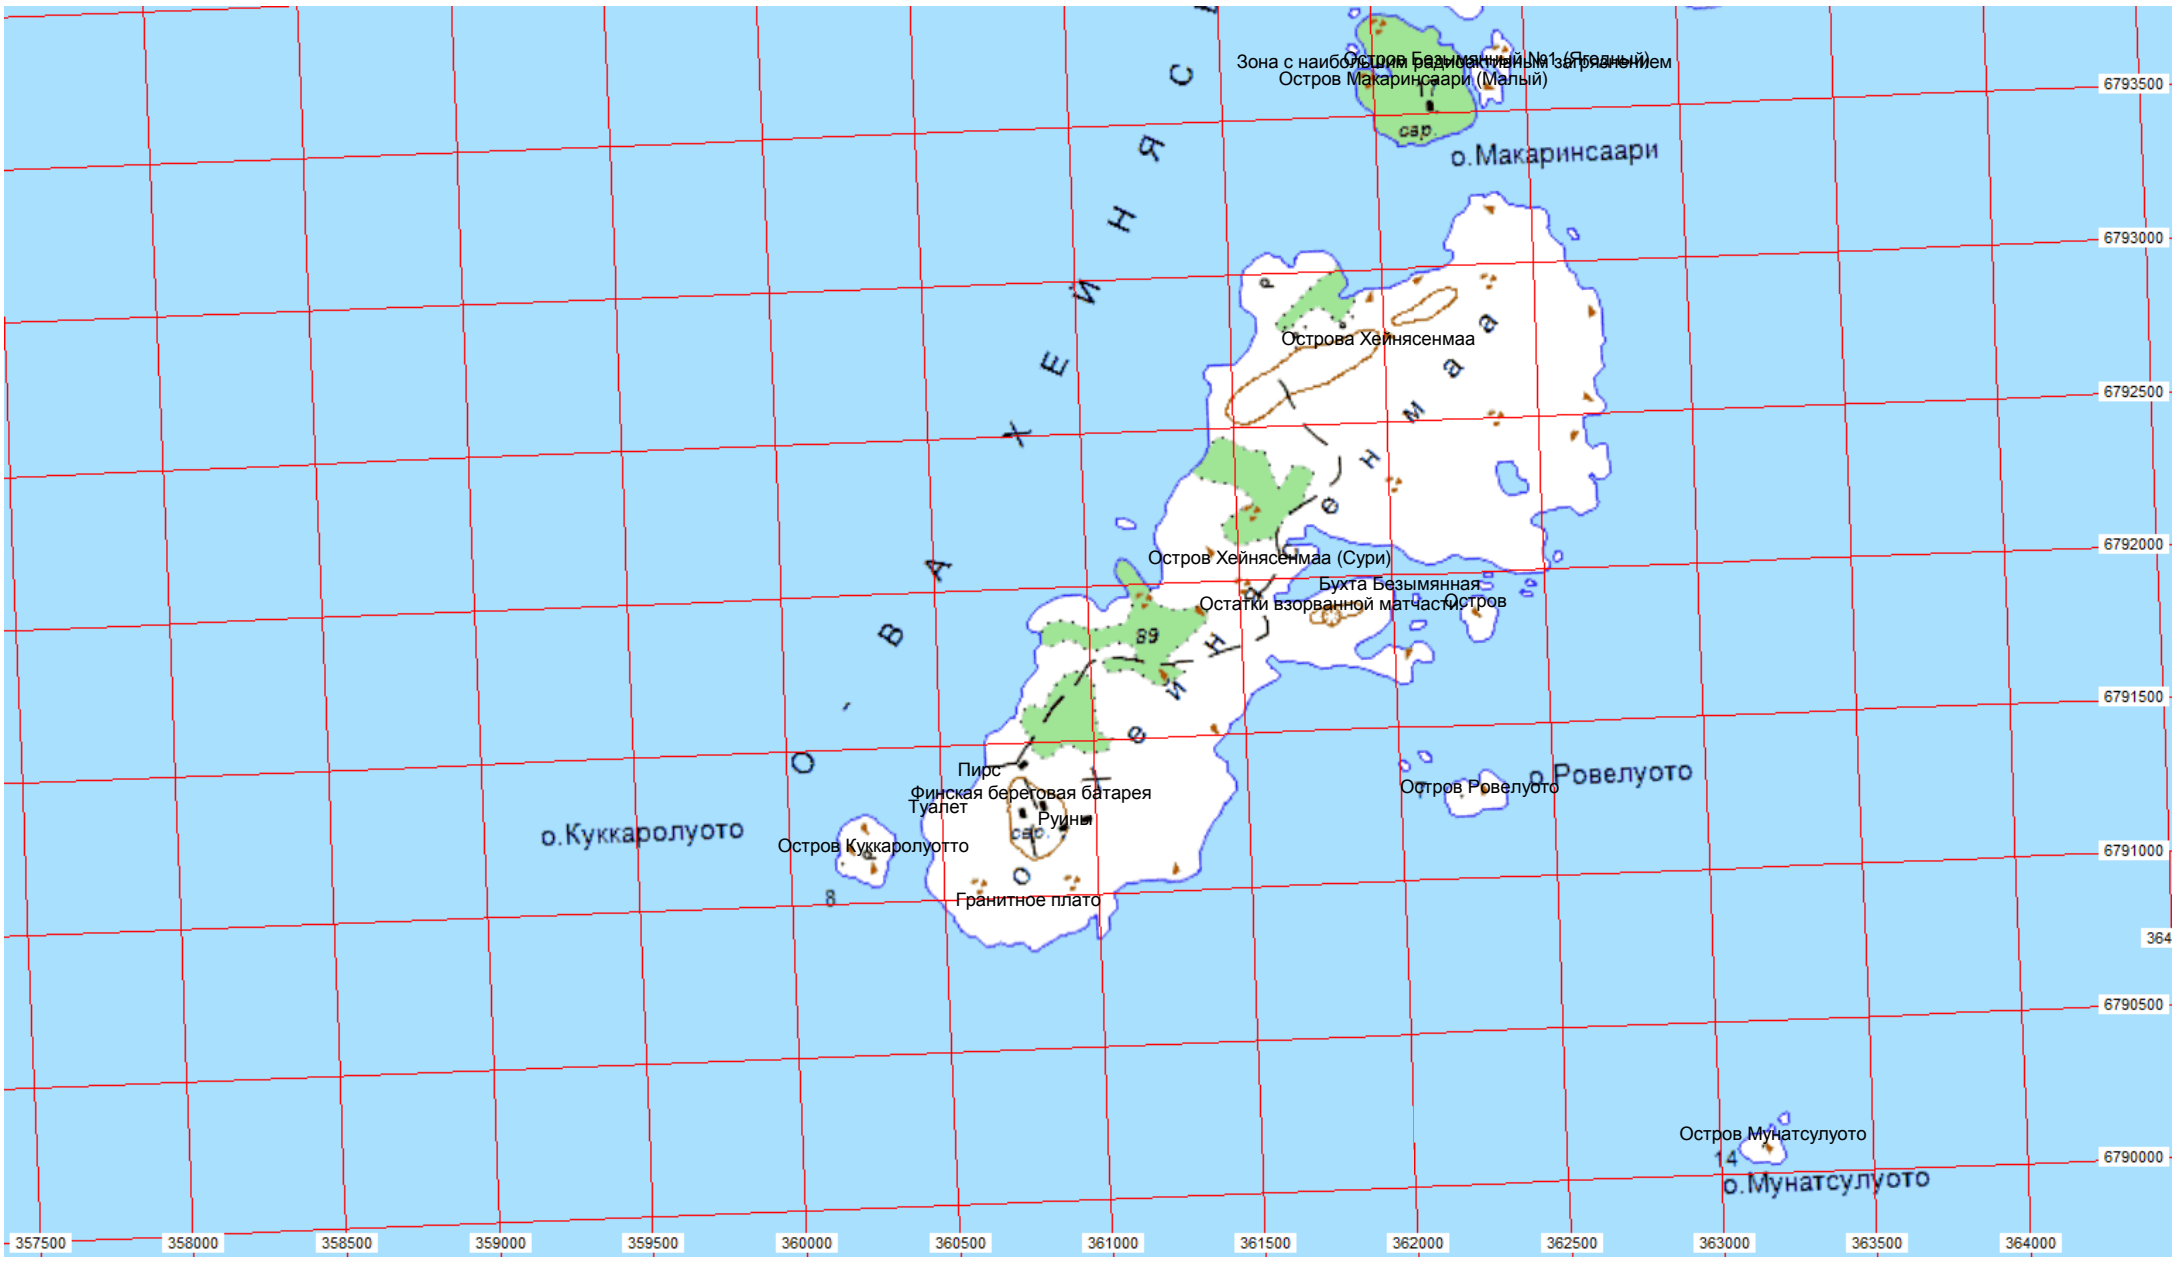

AB21 AC21 AD21 AE21 AF21 AG21  
AB22 AC22 AD22 AE22 AF22 AG22  
AB23 AC23 AD23 AE23 AF23 AG23  
AB24 AC24 AD24 AE24 AF24 AG24  
AB25 AC25 AD25 AE25 AF25 AG25

E

3

Ш  
Н  
М  
А  
А

Остров

О. Куриасаари

Участок радиоактивного заражения (огорожен упавшей колючкой)

27

Штольня

Зона с наибольшим радиационным загрязнением  
Остров Макаринсаари (Малый)

o. Макаринсаари

Острова Хейненсмаа

Остров Хейненсмаа (Сури)

Бухта Безымянная  
Остатки взорванной матчасти остров

o. Ровелуото

o. Куккаролуото

Остров Куккаролуотто

Пирс  
Финская береговая батарея  
Туалет  
Руины

Гранитное плато

Остров Мунатсулуото

o. Мунатсулуото

357500 358000 358500 359000 359500 360000 360500 361000 361500 362000 362500 363000 363500 364000