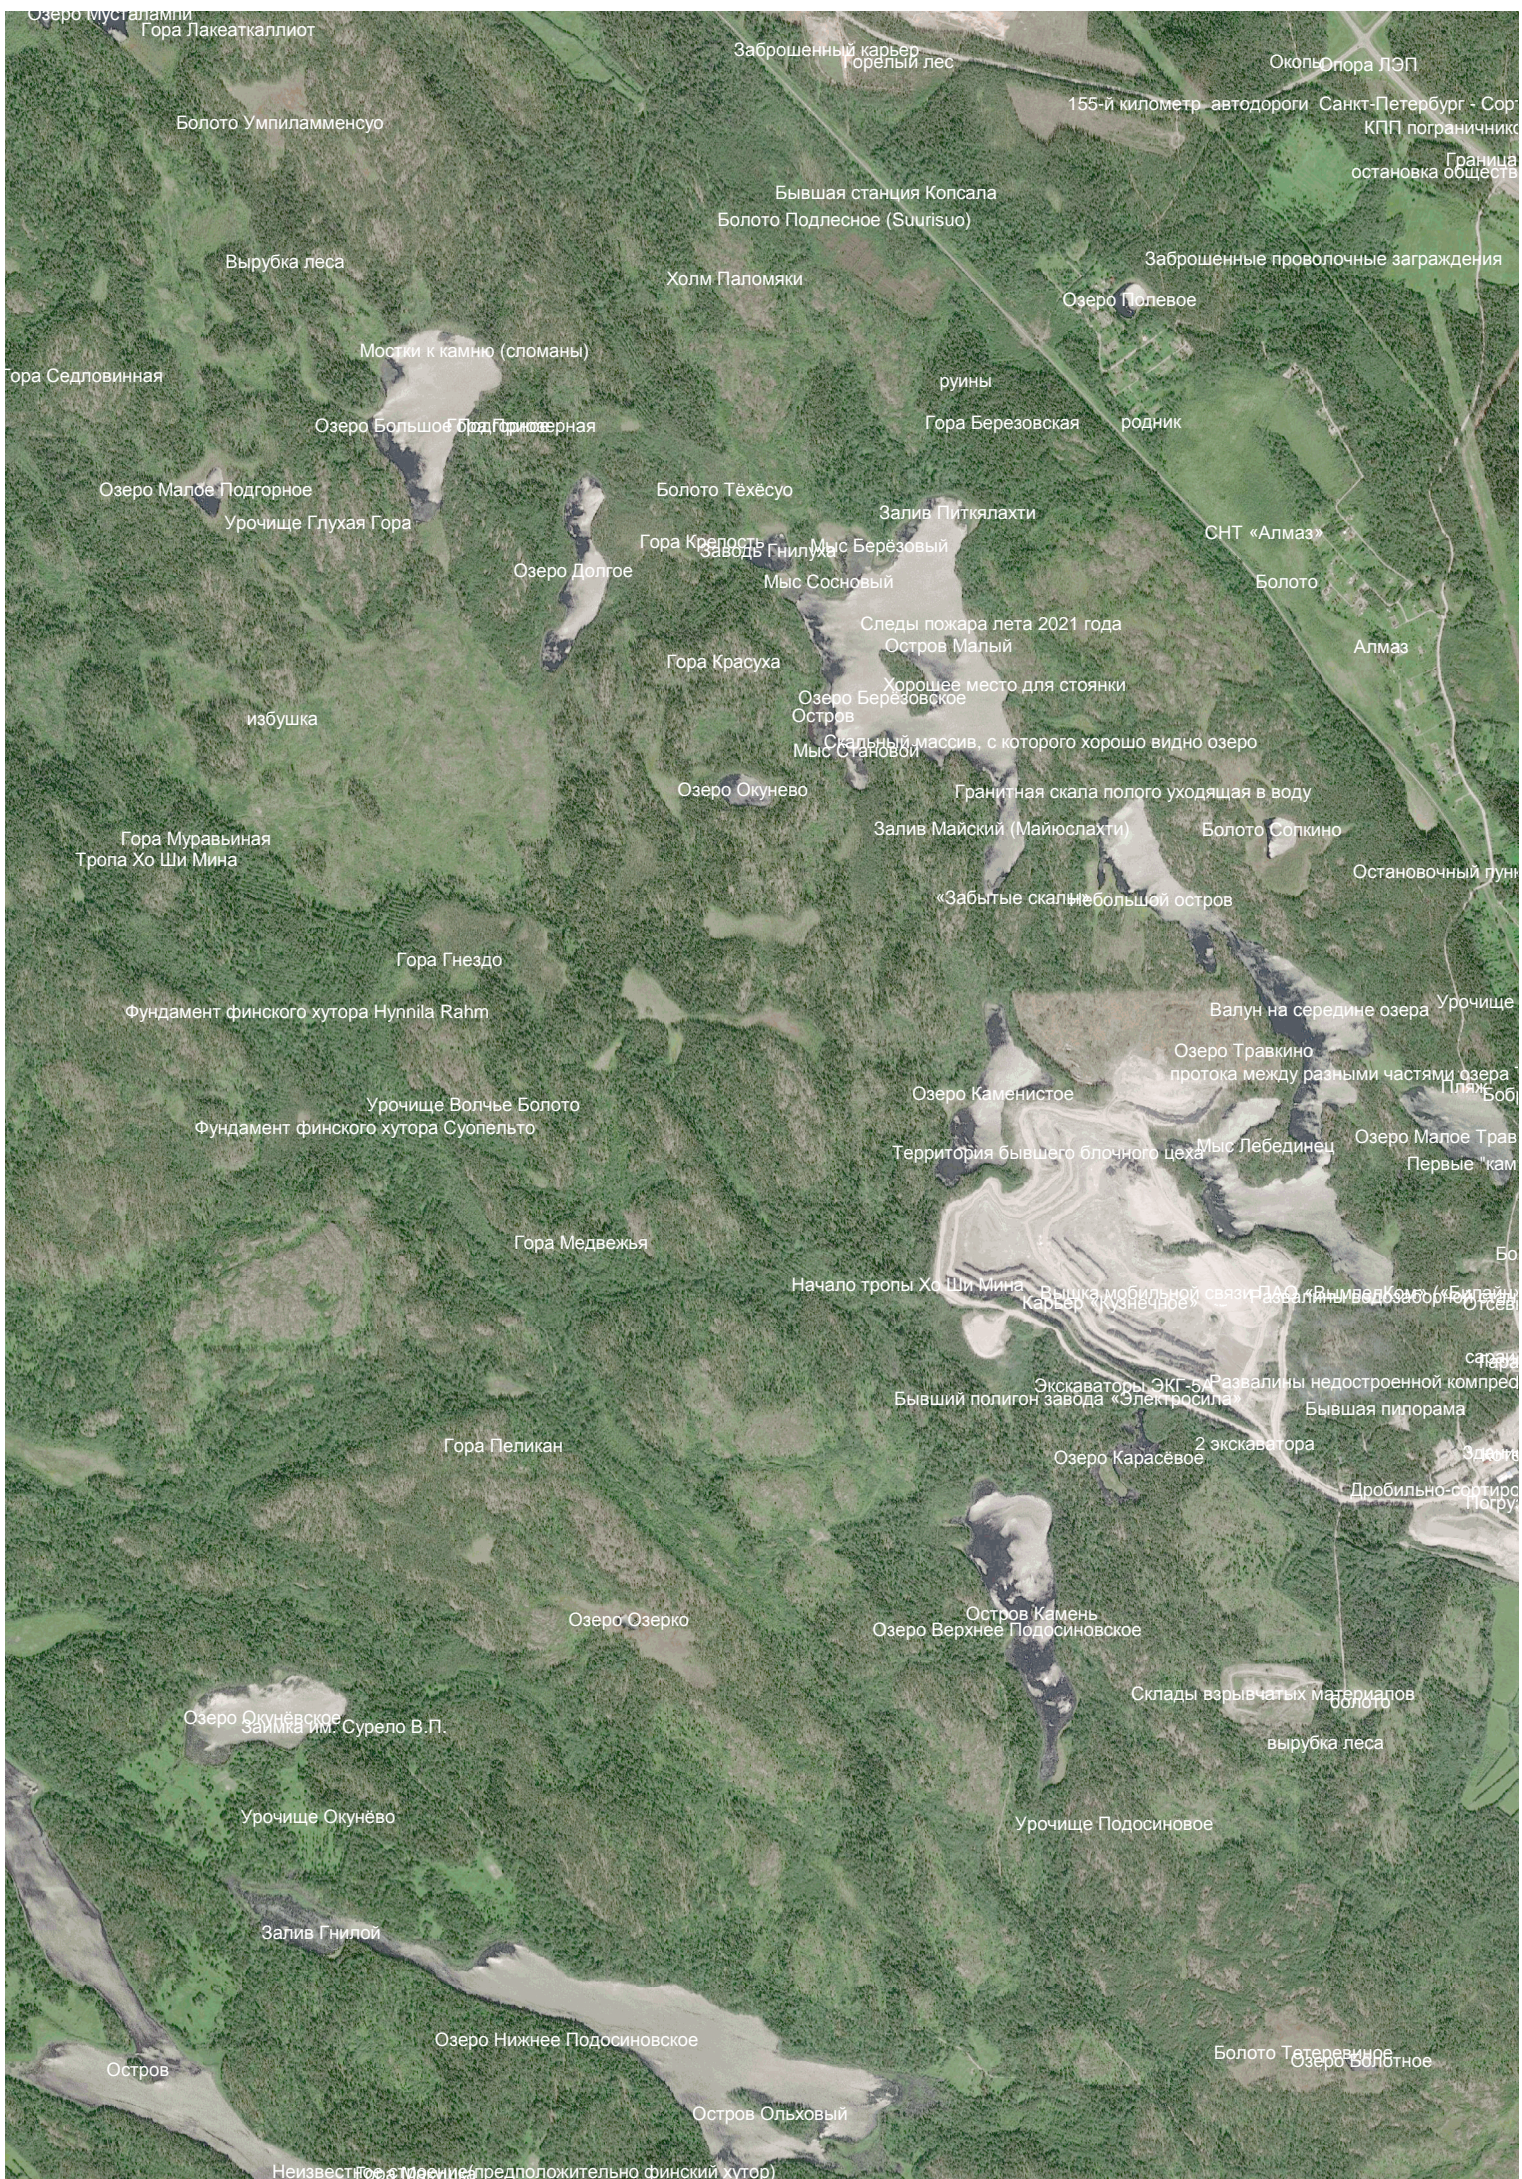

156-й километр автодороги Санкт-Петербург - Сортавала - Пряжа (А-121) (313)

Урочище Хямекангас

Озеро Ликолампи

Место приема личного состава

Озеро Оритлампи

Озеро ЛЭП

Озеро Мусталамми
Гора Лакеаткаллиот

Болото Умпиламменсуо

Заброшенный карьер
Горелый лес

Окопья Огора ЛЭП

155-й километр автодороги Санкт-Петербург - Сор
КПП пограничника
Граница
остановка обществ

Бывшая станция Колсала

Болото Подлесное (Suurisuo)

Заброшенные проволочные ограждения

Вырубка леса

Холм Паломяки

Озеро Полевое

Мостки к камню (сломаны)

руины

родник

Гора Седловинная

Озеро Большое Подгорное