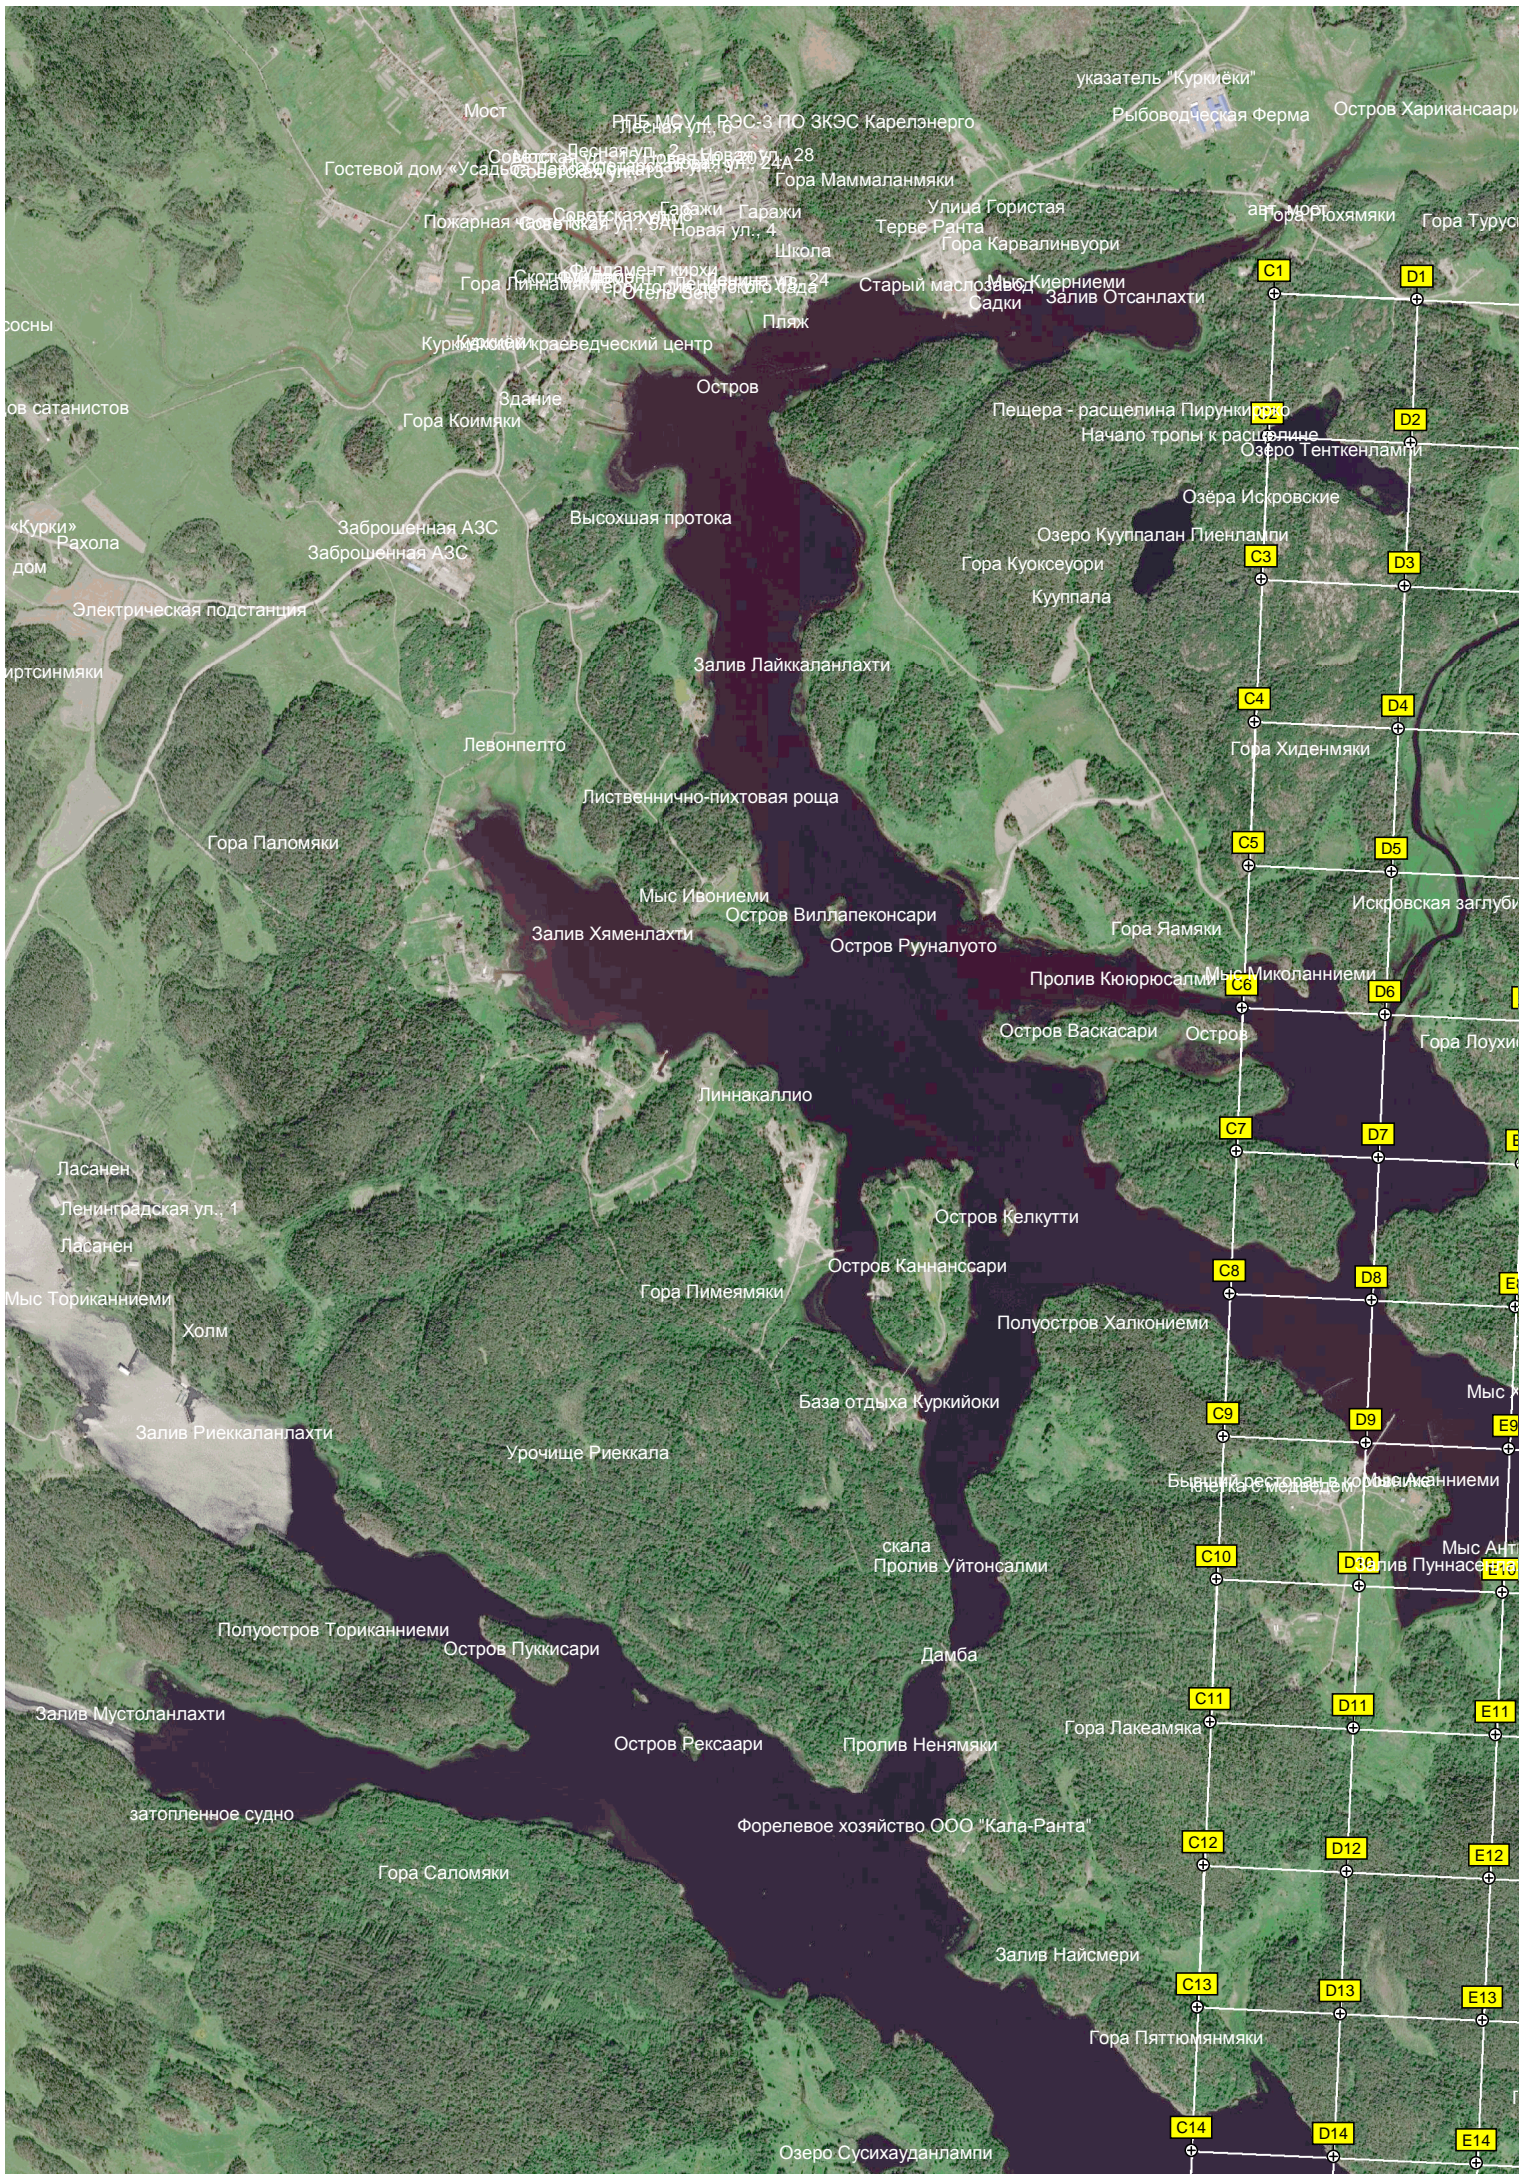

указатель "Куркийоки" Рыбоводческая Ферма Остров Харикансаари
Мост РПБ МСУ ул. РЭС-3 ПО ЗКЭС Карелэнерго
Советская Песная Д. 28 Новая ул. 28
Гостевой дом «Усадьба Варко» Песная ул. 24
Гора Маммаланмяки
Пожарная Советская ул. 3А Новая ул. 4
Гаражи Гаражи
Улица Гористая Терве Ранта
Гора Карвалинвуори
Гора Турус
авт. порт
Старый маслозавод Киерниemi
Садки Залив Отсанлахти
C1 D1
Пещера - расщелина Пирункирви
Начало тропы к расщелине
Озеро Тенткенлампи
D2
Озера Искровские
C3 D3
Озеро Кууппалан Лиенлампи
Гора Куоксеуори
Кууппала
C4 D4
Залив Лайккаланлахти
Гора Хиденмяки
C5 D5
Левонпелто
Лиственнично-пихтовая роща
Искровская заглубина
Мыс Ивониemi
Остров Виллапеконсари
Остров Рууналуото
Гора Яямьяки
C6 D6
Пролив Кююрюсалми Мыс Миколанниemi
Остров Васкасари Остров Мыс Антонниemi
Гора Лоухи
C7 D7
Линнакаллио
Остров Келкутти
Остров Каннансари
C8 D8
Полуостров Халкониemi
База отдыха Куркийоки
Мыс Халкониemi
C9 D9
Урочище Риеккала
Бывший ресторан в Курволаманниemi
скала Пролив Уйтосалми
Мыс Антонниemi
Залив Пуннасевики
C10 D10
Полуостров Ториканниemi
Остров Пуккисари
Дамба
C11 D11
Остров Рексаари Пролив Ненямьяки
Гора Лакеамьяка
Залив Найсмери
C12 D12
Форелевое хозяйство ООО "Кала-Ранта"
Гора Саломьяки
C13 D13
затопленное судно
Гора Пяттюмямяки
C14 D14
Озеро Сусихауданлампи
E1 E2 E3 E4 E5 E6 E7 E8 E9 E10 E11 E12 E13 E14