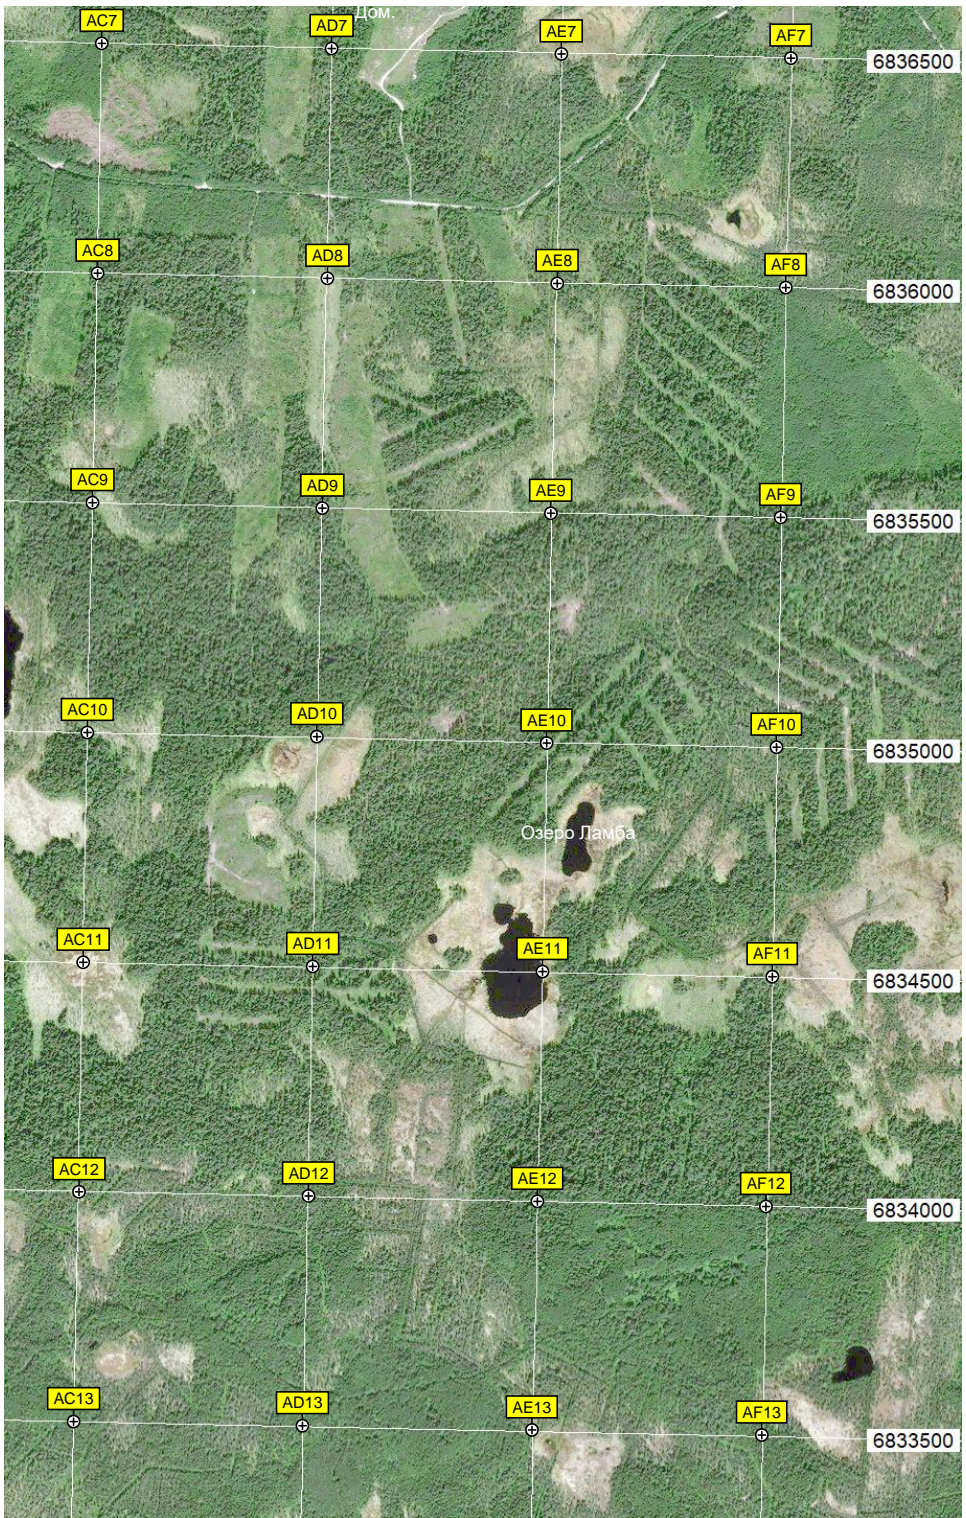

Опора ЛЭП

Опора ЛЭП

Опора ЛЭП

Опора ЛЭП

СТ. «Связист»

Озеро Гурвич

Малое Краснозеро

Пертламба

Гурвич

Онежец

свалка остатков машин. клеть-вагон. мусор вобщем. зачем оставили хз

озеро Шапшезеро

Ороча ТЭП

562000

562500

563000