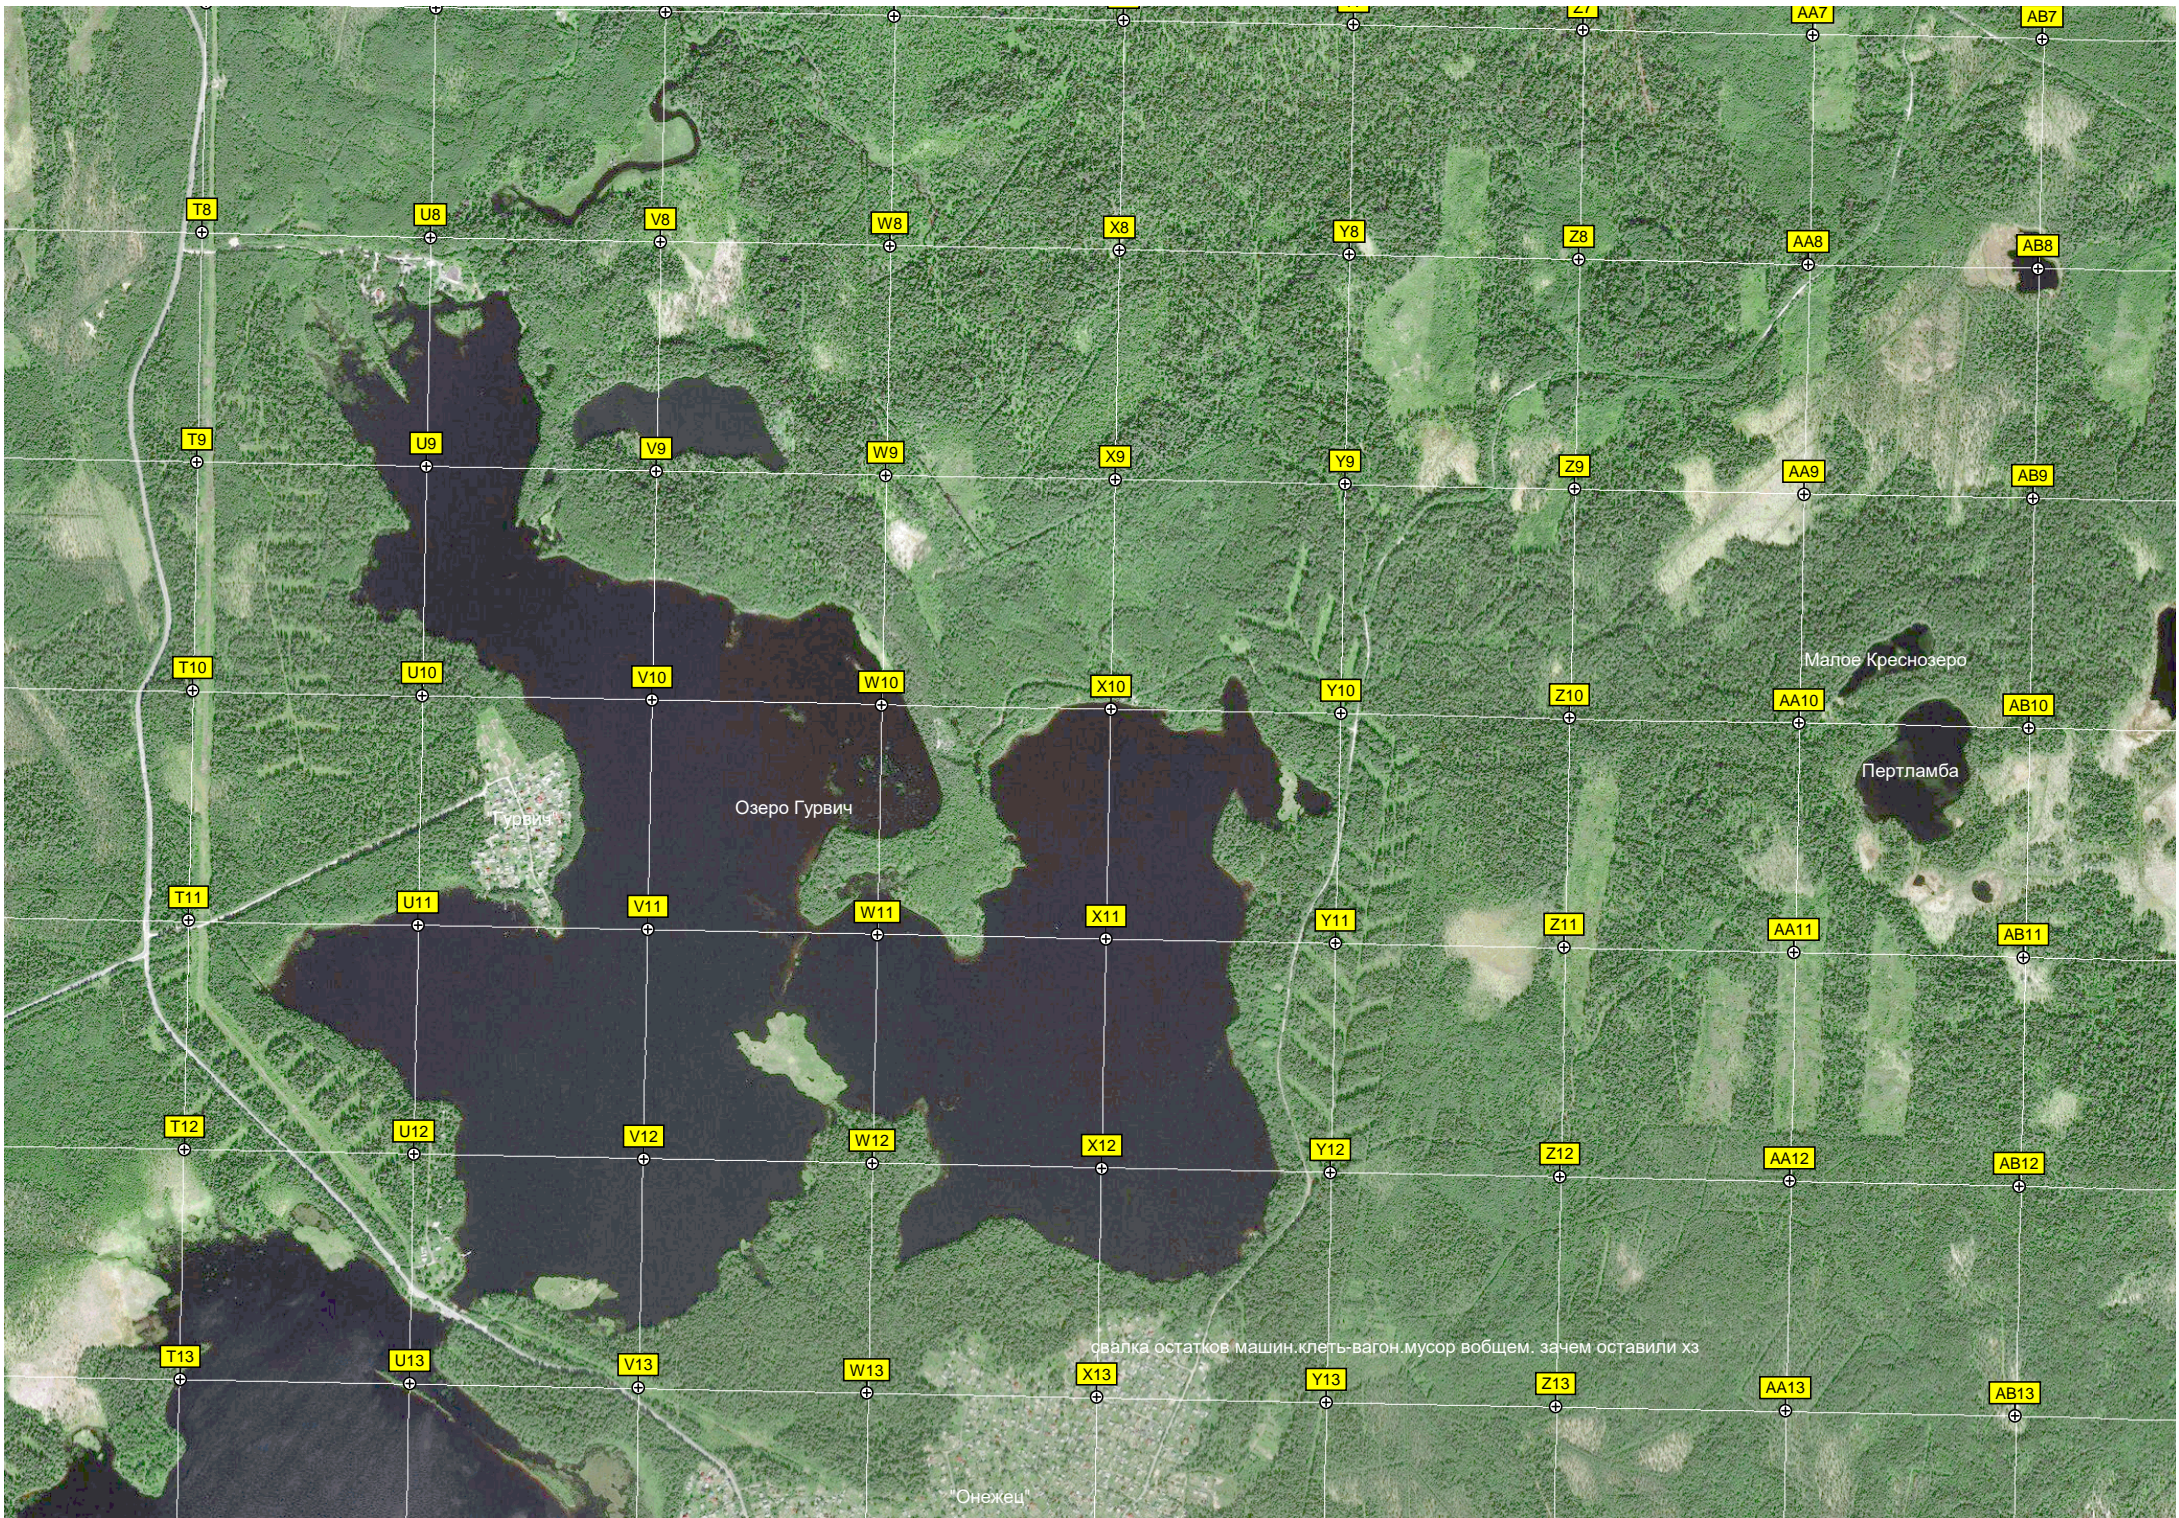

Опора ЛЭП

Опора ЛЭП

Опора ЛЭП

Опора ЛЭП

СТ. «Связист»

Озеро Гурвич

Малое Краснозеро

Пертламба

Гурвич

Онежец

свалка остатков машин. клеть-вагон. мусор вобщем. зачем оставили хз

озеро Шапшезеро

Ороча ТЭП

562000

562500

563000