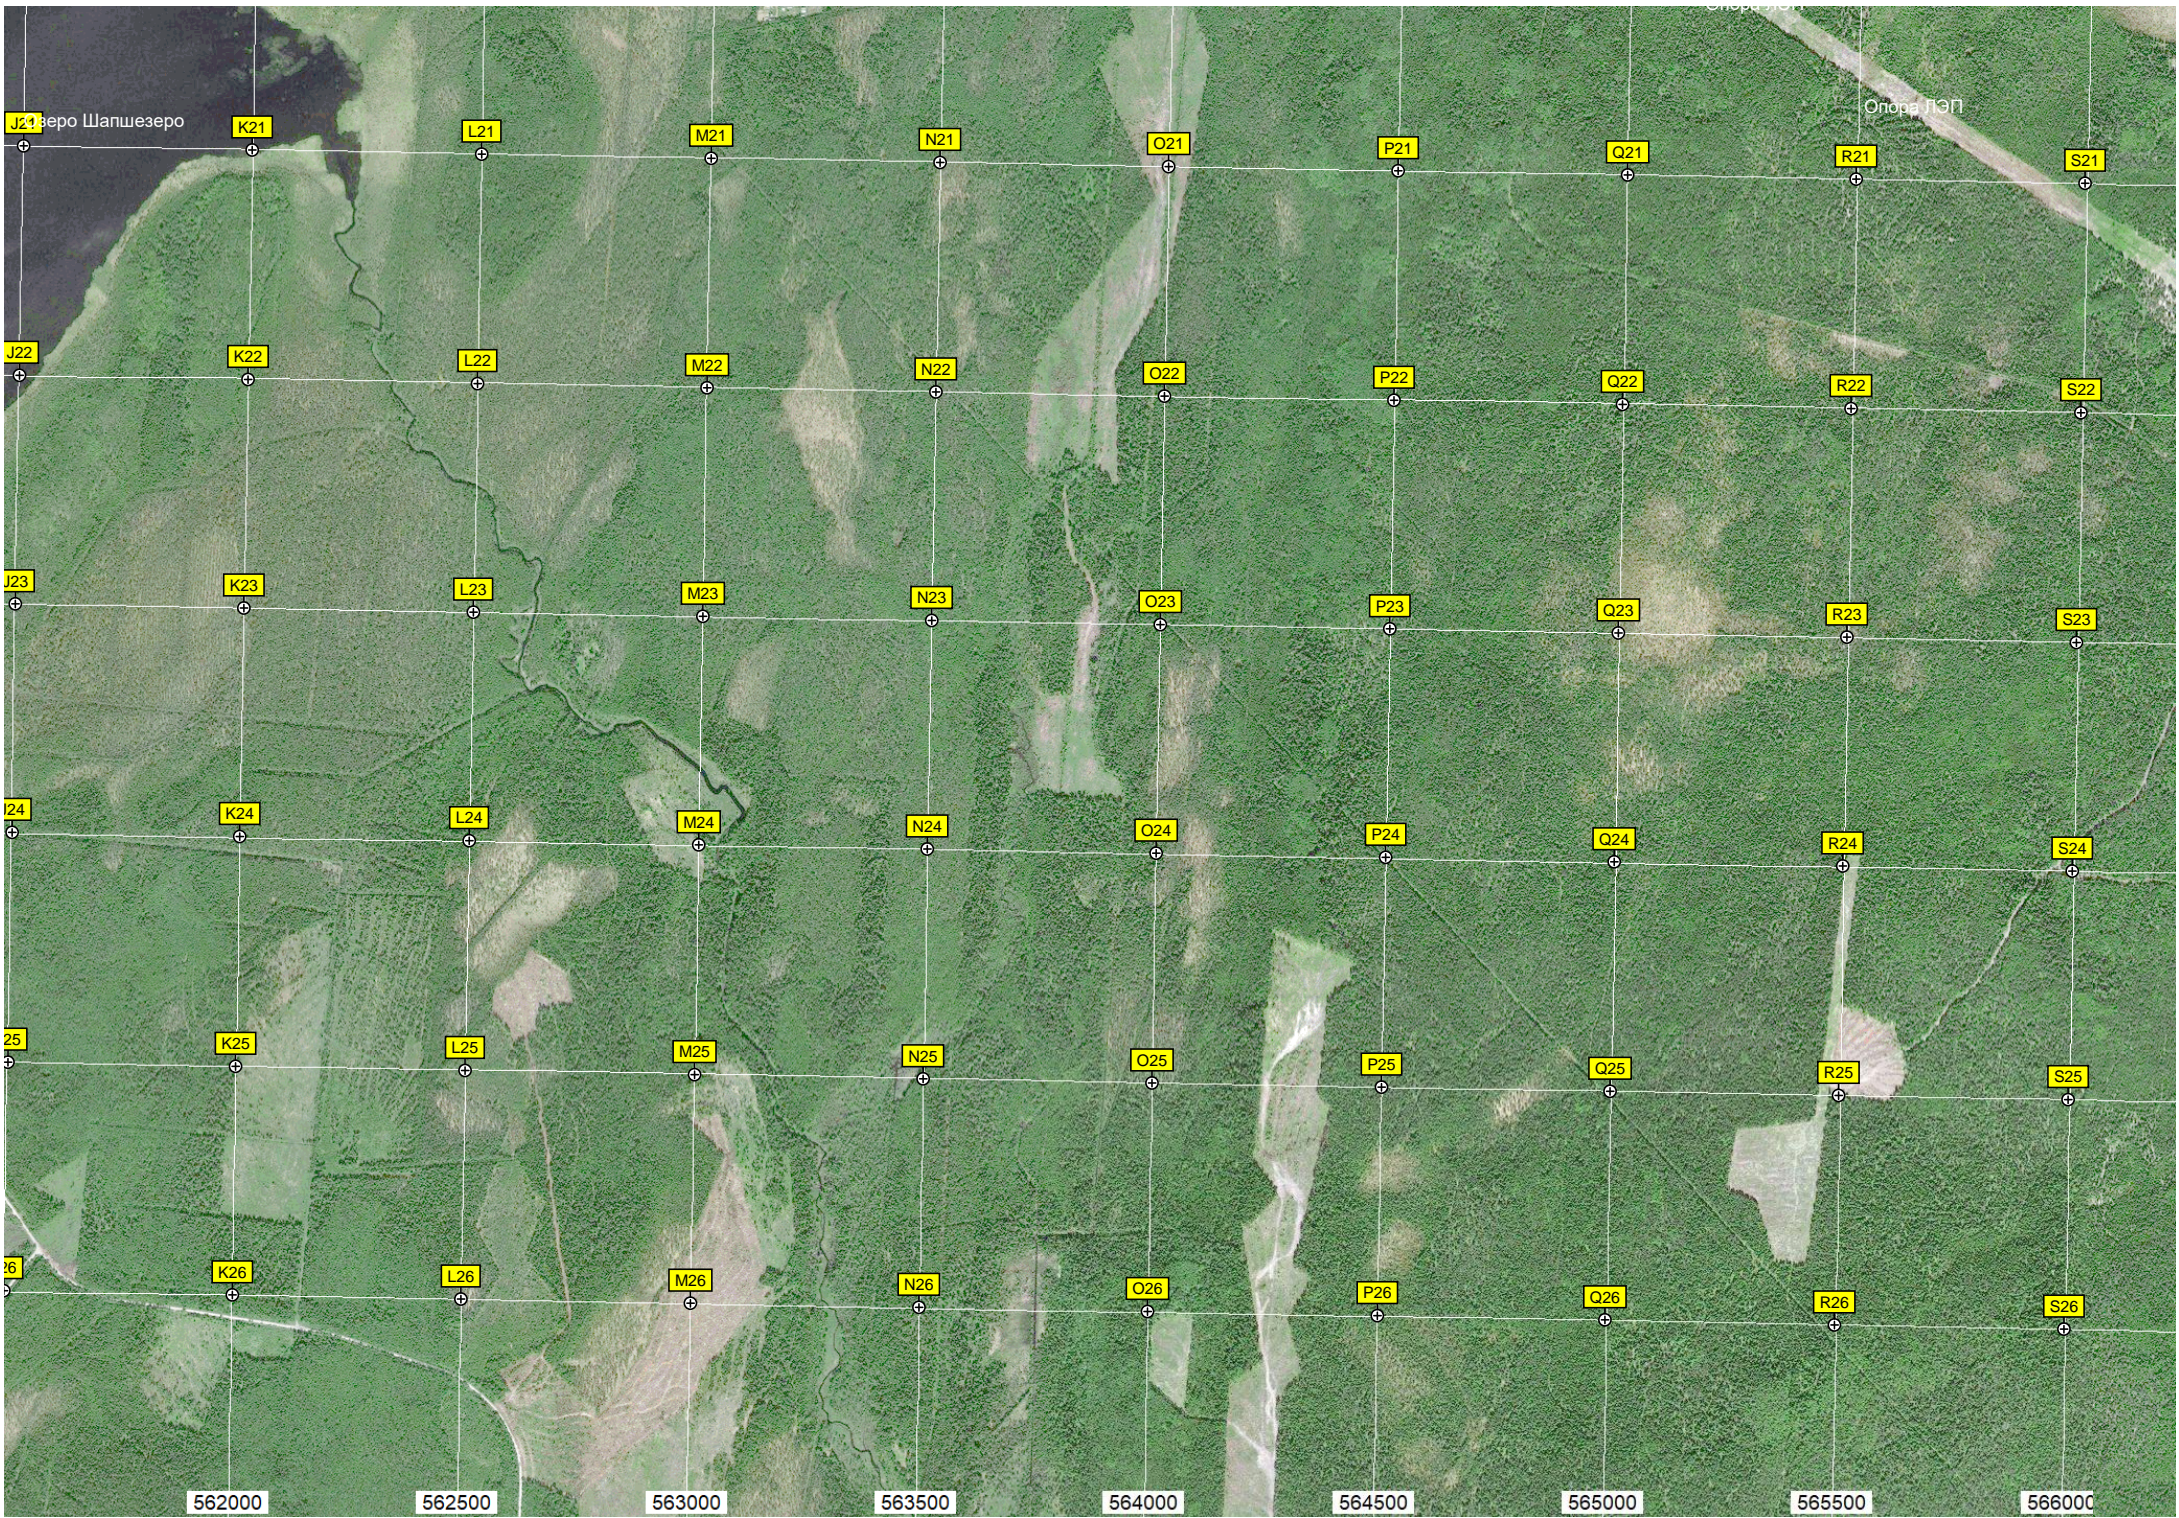

Опора ЛЭП

Опора ЛЭП

Опора ЛЭП

Опора ЛЭП

СТ. «Связист»

Озеро Гурвич

Малое Краснозеро

Пертламба

Гурвич

Онежец

свалка остатков машин. клеть-вагон. мусор вобщем. зачем оставили хз

озеро Шапшезеро

Ороча ТЭП

562000

562500

563000