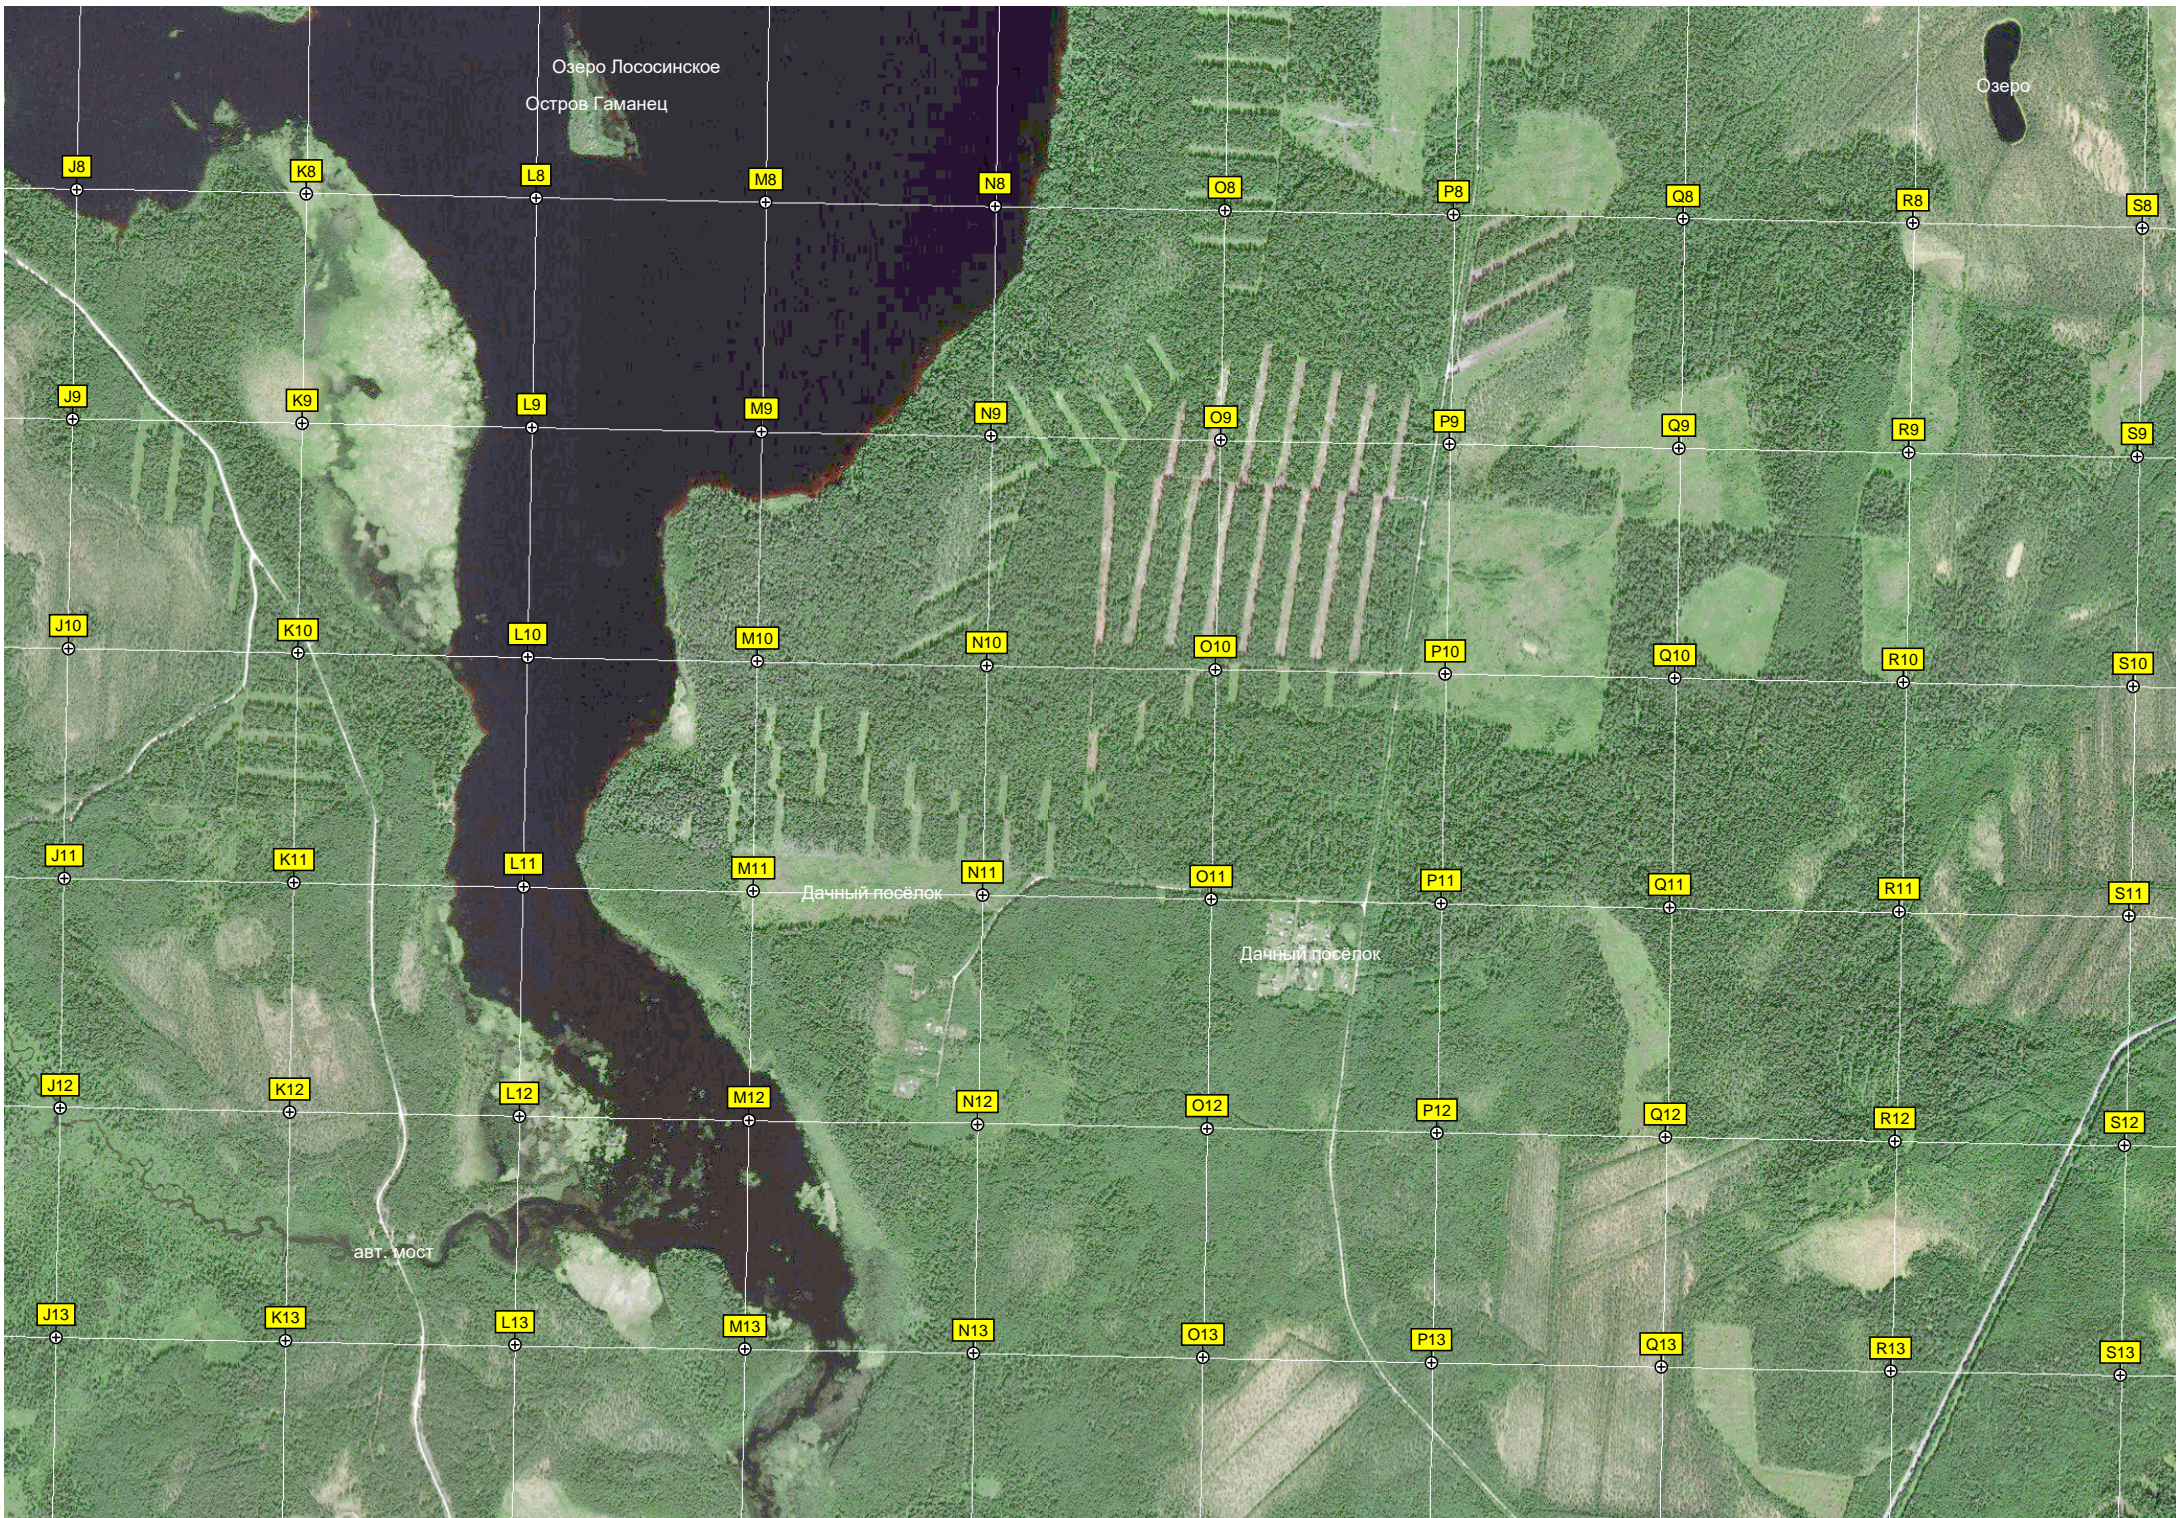

Опора ЛЭП

Опора ЛЭП

Опора ЛЭП

Опора ЛЭП

СТ. «Связист»

Озеро Гурвич

Малое Краснозеро

Пертламба

Гурвич

Онежец

свалка остатков машин. клеть-вагон. мусор вобщем. зачем оставили хз

озеро Шапшезеро

Ороча ТЭП

562000

562500

563000