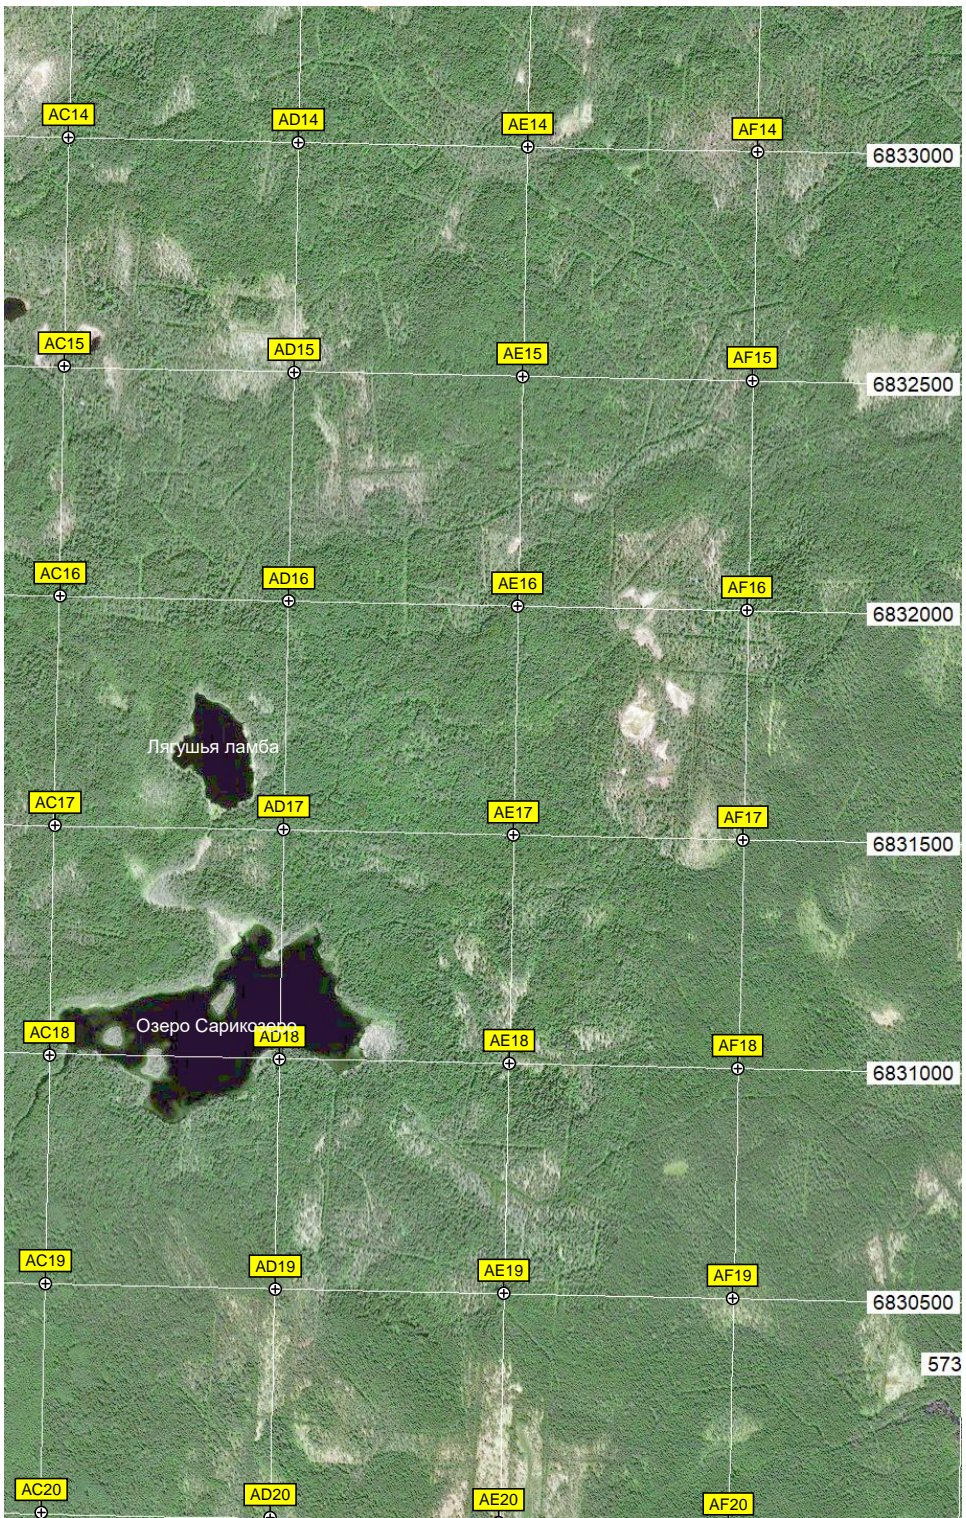

Опора ЛЭП

Опора ЛЭП

Опора ЛЭП

Опора ЛЭП

СТ. «Связист»

Озеро Гурвич

Малое Краснозеро

Пертламба

Гурвич

Онежец

свалка остатков машин. клеть-вагон. мусор вобщем. зачем оставили хз

озеро Шапшезеро

Ороча ТЭП

562000

562500

563000