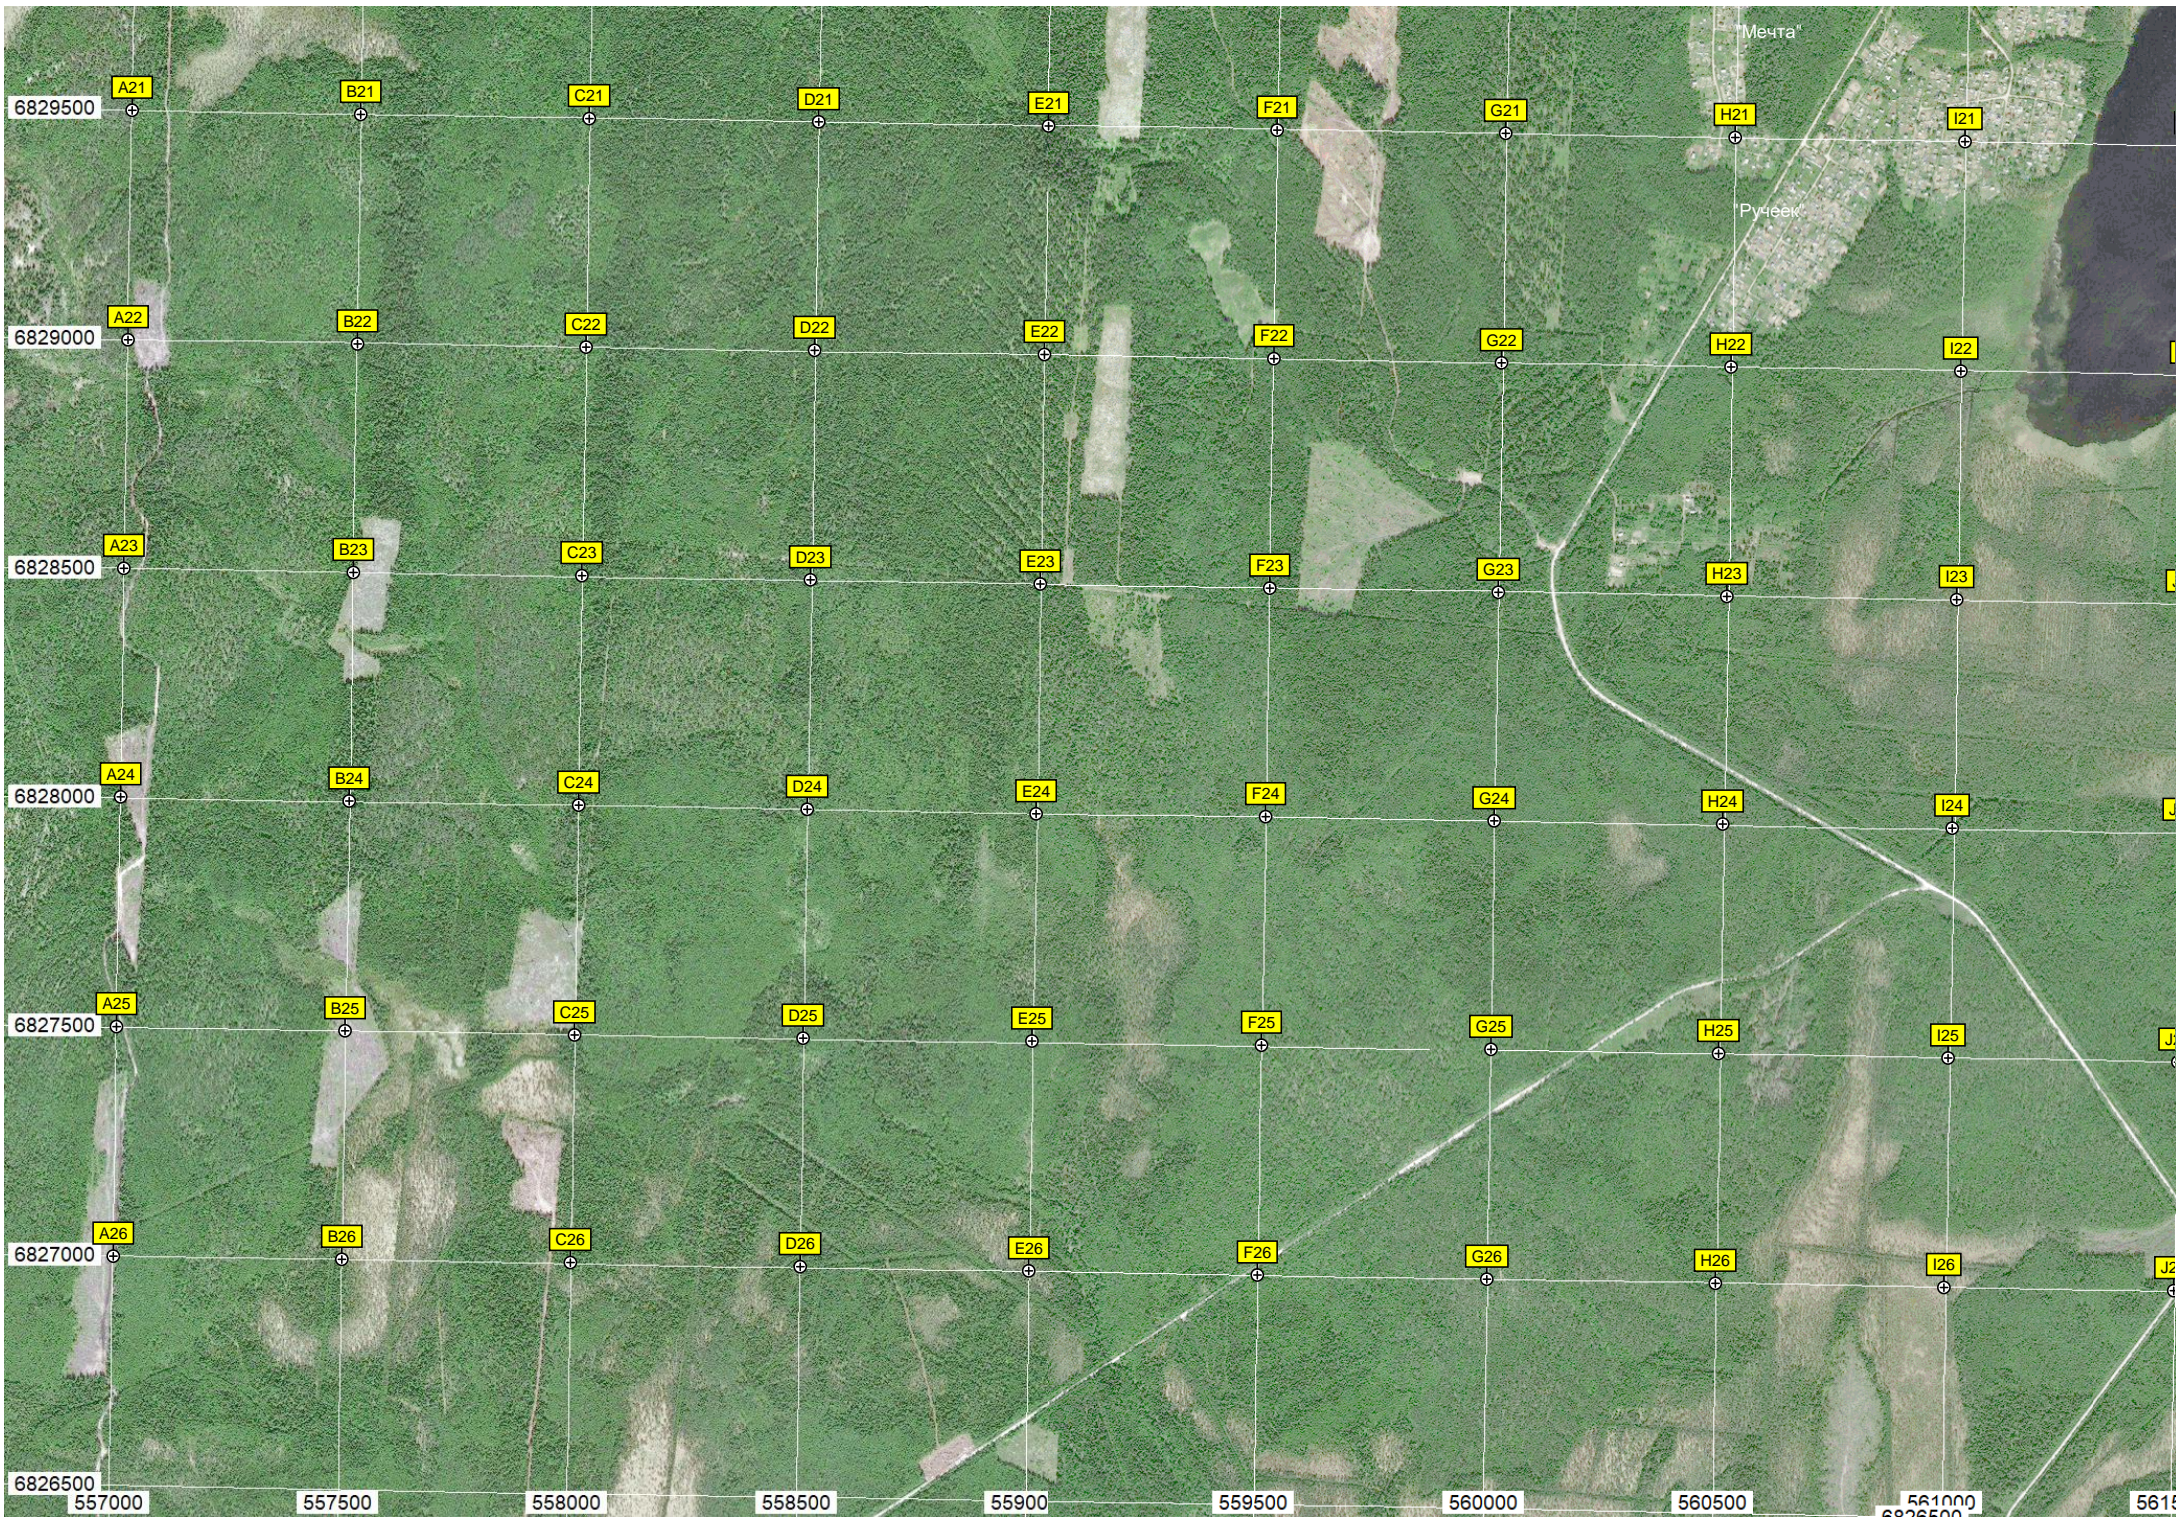

Опора ЛЭП

Опора ЛЭП

Опора ЛЭП

Опора ЛЭП

СТ. «Связист»

Озеро Гурвич

Малое Краснозеро

Пертламба

Гурвич

Онежец

свалка остатков машин. клеть-вагон. мусор вобщем. зачем оставили хз

озеро Шапшезеро

Ороча ТЭП

562000

562500

563000