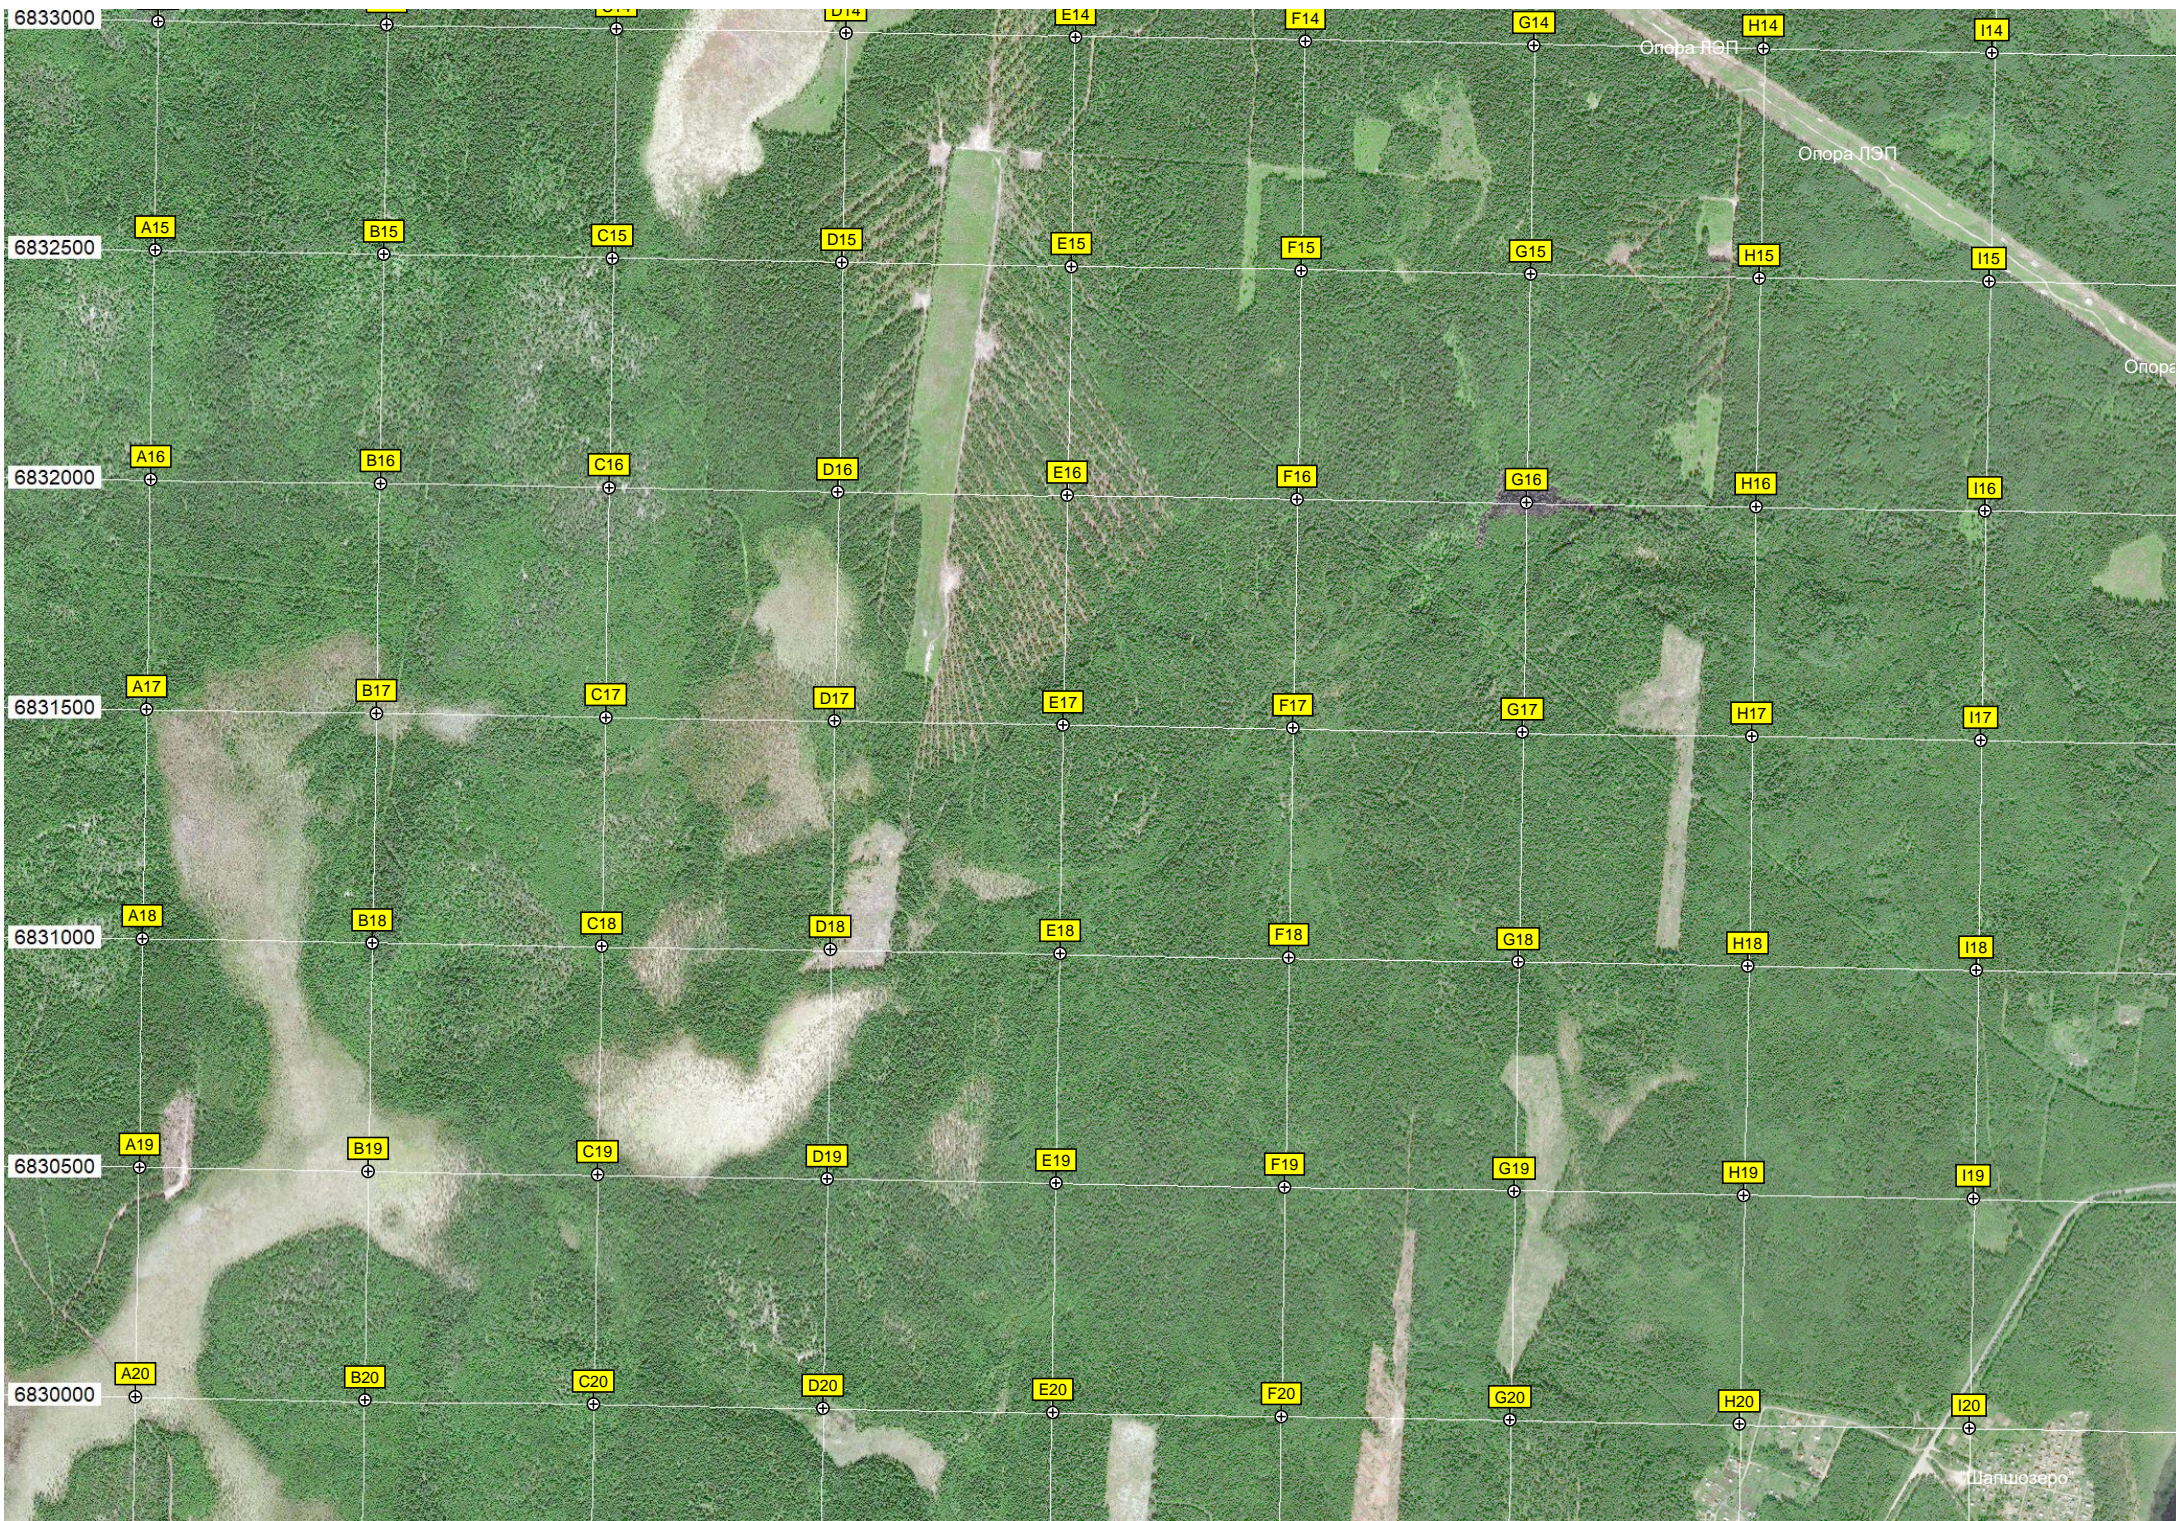

Опора ЛЭП

Опора ЛЭП

Опора ЛЭП

Опора ЛЭП

СТ. «Связист»

Озеро Гурвич

Малое Краснозеро

Пертламба

Гурвич

Онежец

свалка остатков машин. клеть-вагон. мусор вобщем. зачем оставили хз

озеро Шапшезеро

Ороча ТЭП

562000

562500

563000