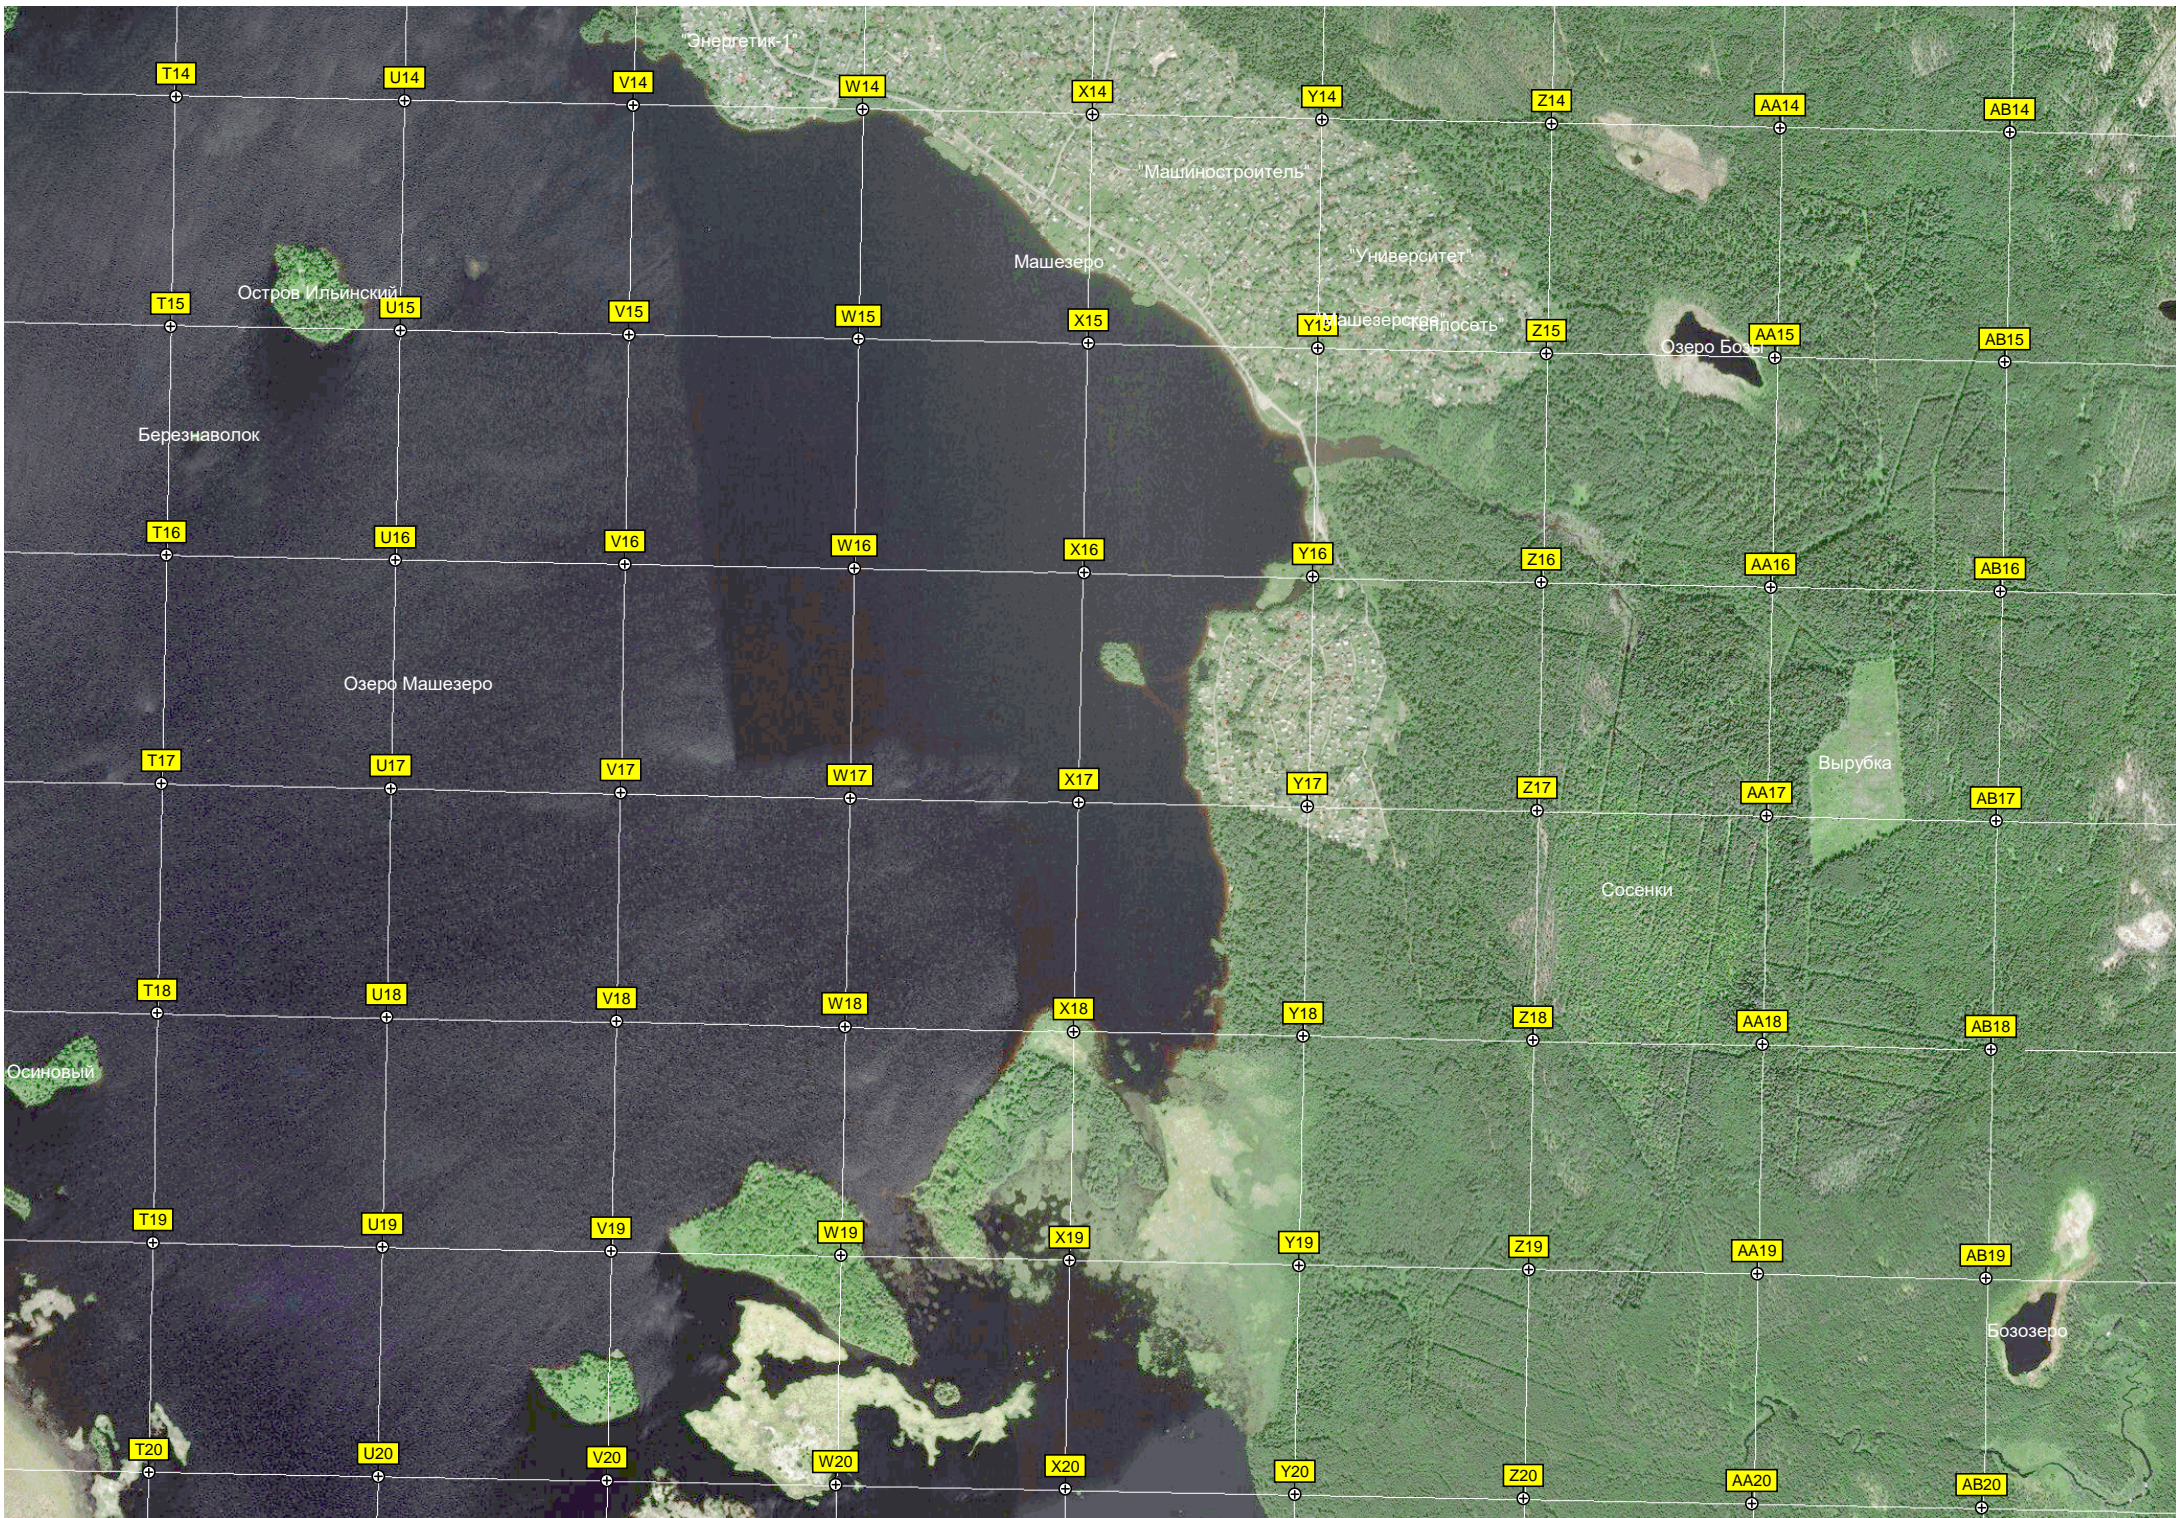

Опора ЛЭП

Опора ЛЭП

Опора ЛЭП

Опора ЛЭП

СТ. «Связист»

Озеро Гурвич

Малое Краснозеро

Пертламба

Гурвич

Онежец

свалка остатков машин. клеть-вагон. мусор вобщем. зачем оставили хз

озеро Шапшезеро

Ороча ТЭП

562000

562500

563000