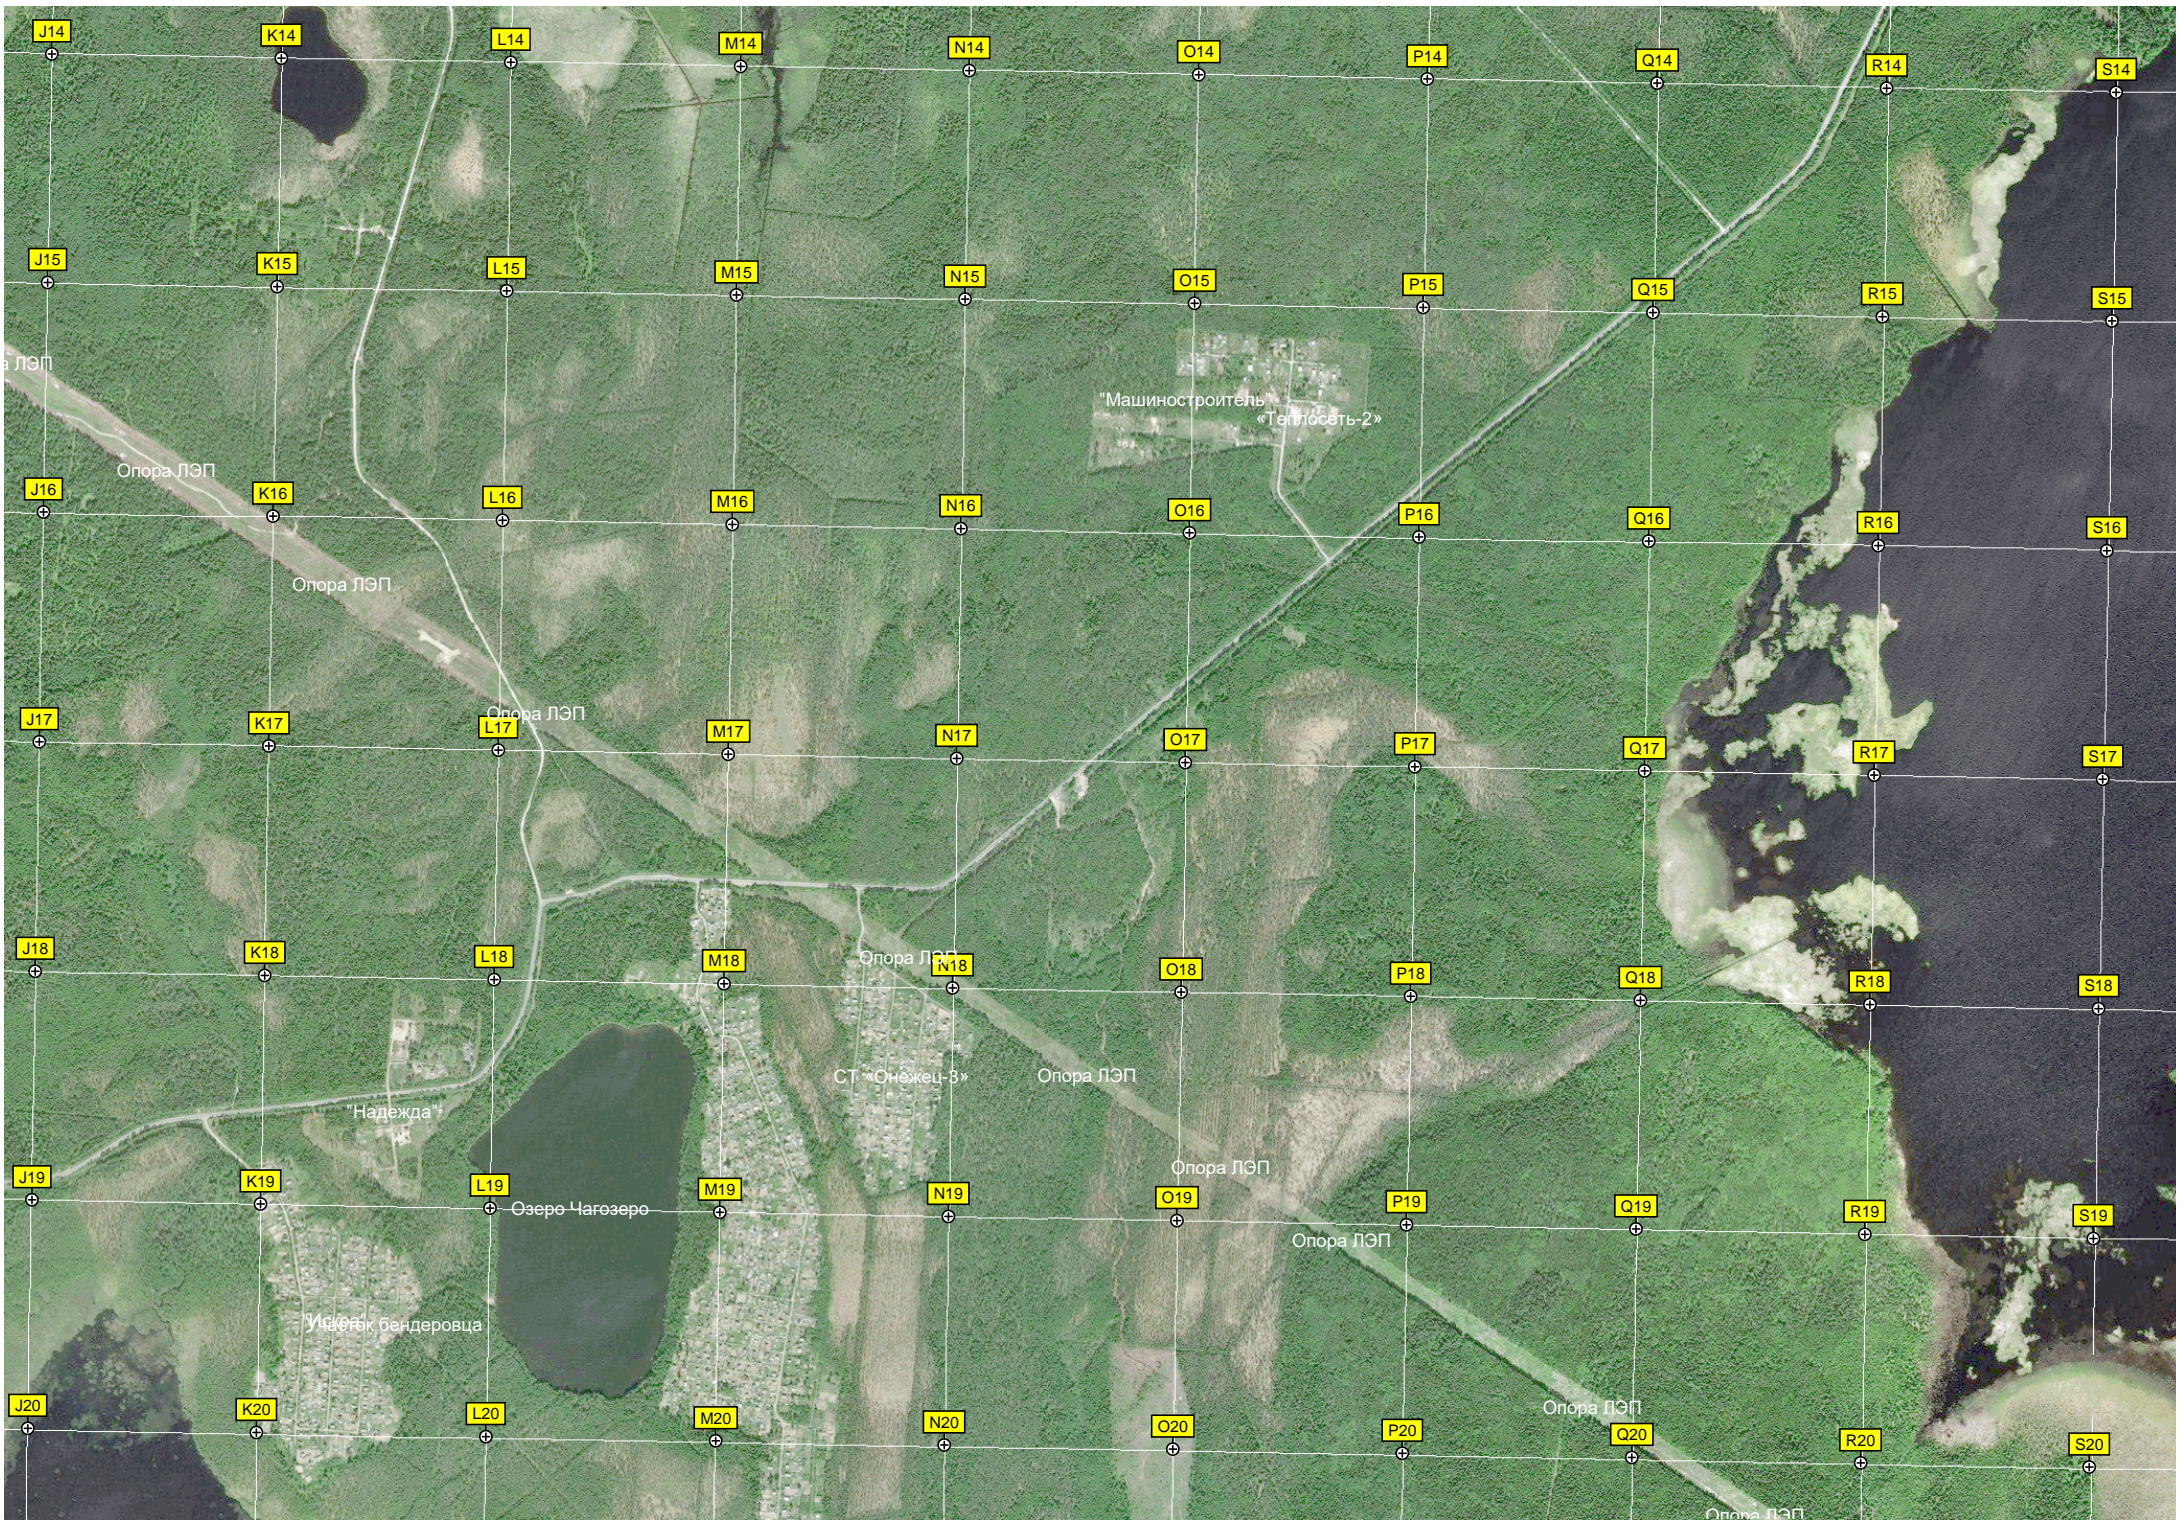

Опора ЛЭП

Опора ЛЭП

Опора ЛЭП

Опора ЛЭП

СТ. «Связист»

Озеро Гурвич

Малое Краснозеро

Пертламба

Гурвич

Онежец

свалка остатков машин. клеть-вагон. мусор вобщем. зачем оставили хз

озеро Шапшезеро

Ороча ТЭП

562000

562500

563000