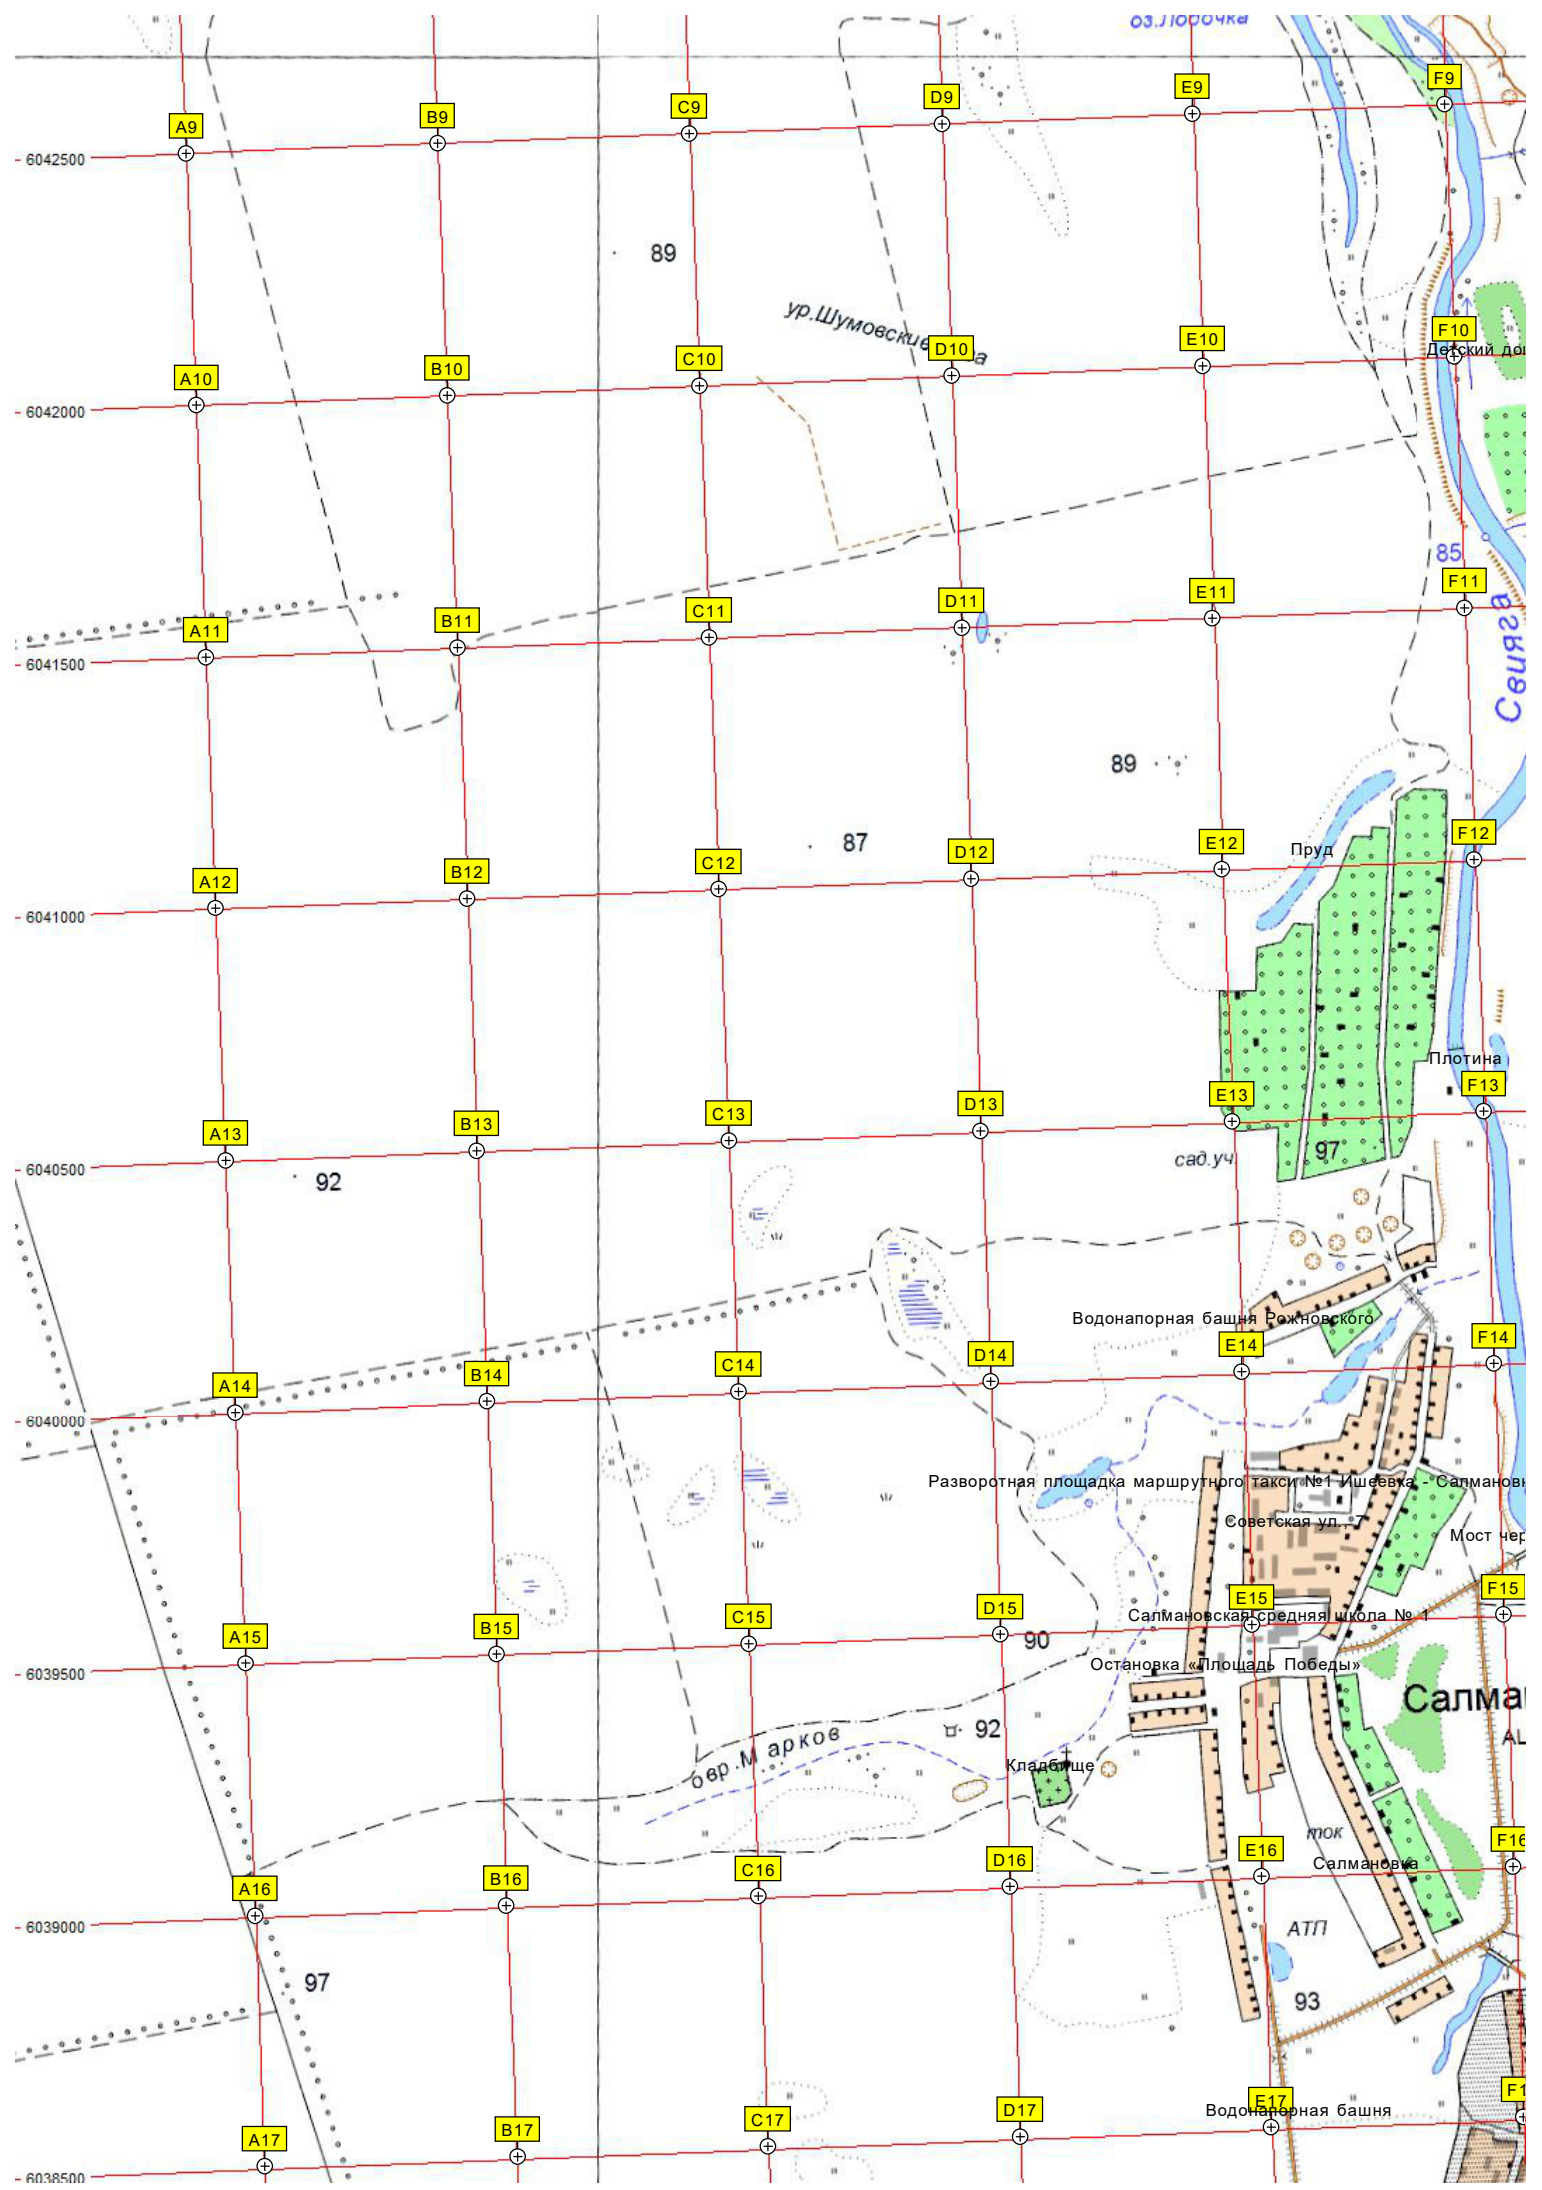

O8

P8

Q8

R8

Водонапорная башня Рожнецкого

арт.к.

чистые пруды 2

Пруд

183

187

196

196

19

осина дуб

4

Максимовка

Максимовка

интернат для умственно отсталых детей «Родники»

Водонапорная башня Рожновского

Парк сельхозтехники

Кладбище

дет. д.

Максимовский

р. Дьячков