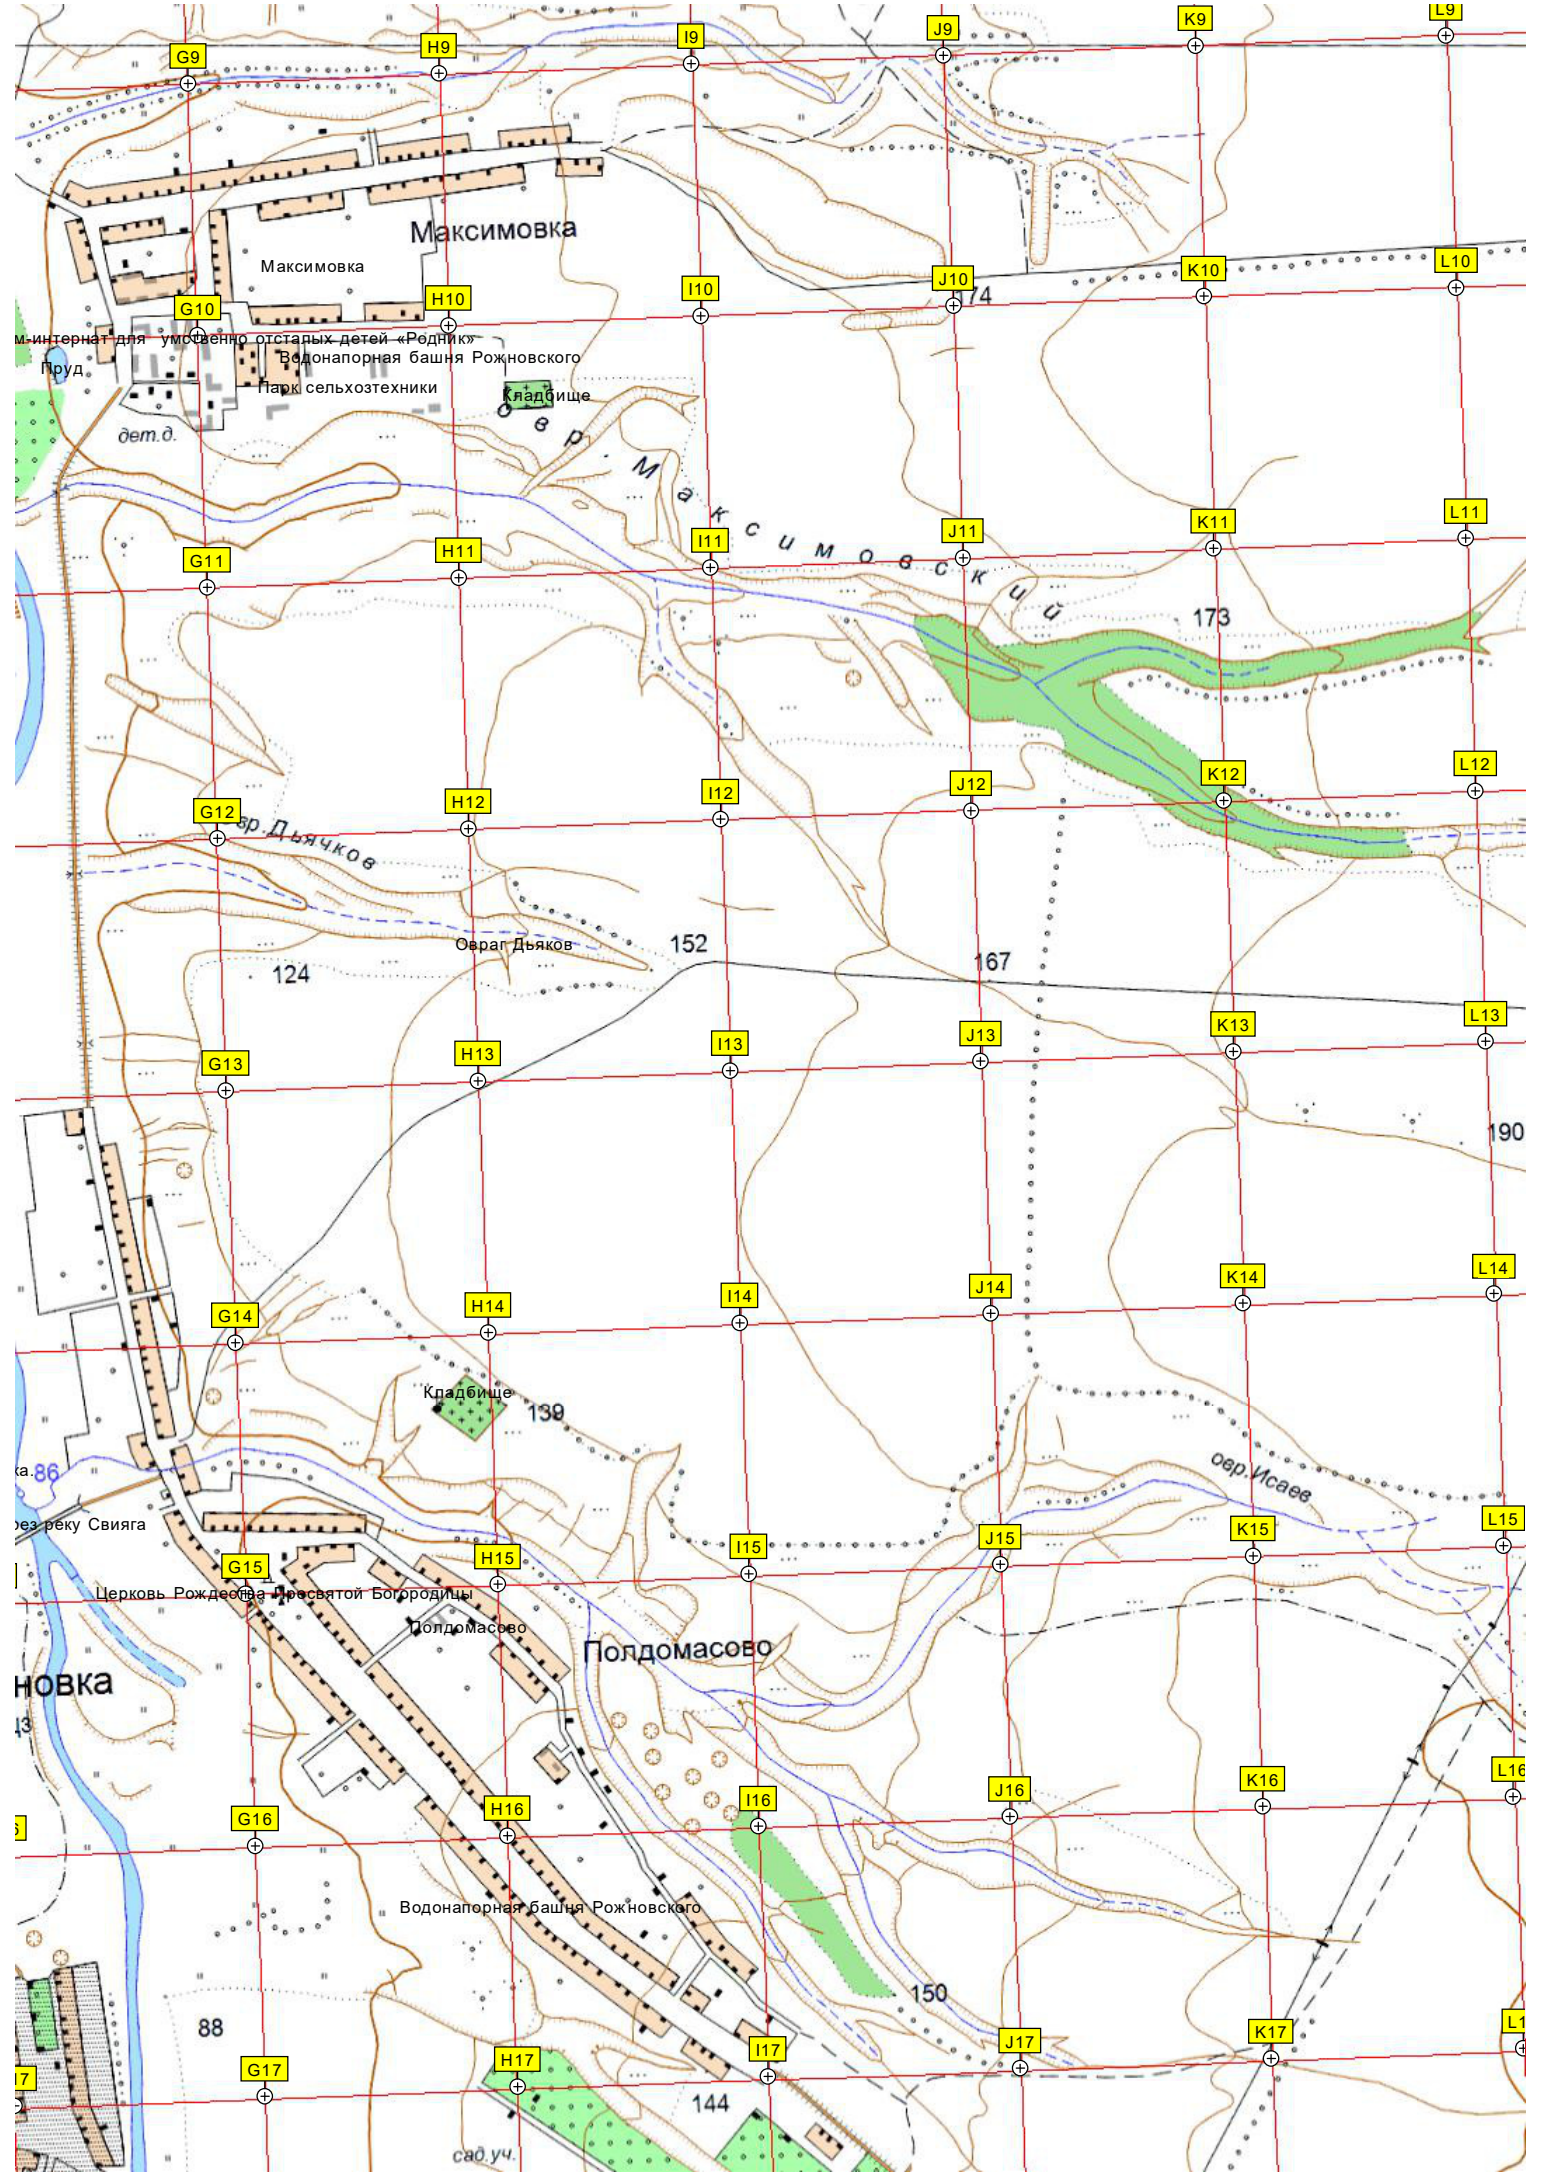

O8

P8

Q8

R8

Водонапорная башня Рожнецкого

арт.к.

чистые пруды 2

Пруд

183

187

196

196

19

осина дуб

4

Максимовка

Максимовка

интернат для умственно отсталых детей «Родники»

Водонапорная башня Рожновского

Парк сельхозтехники

Кладбище

дет. д.

Максимовский

р. Дьячков