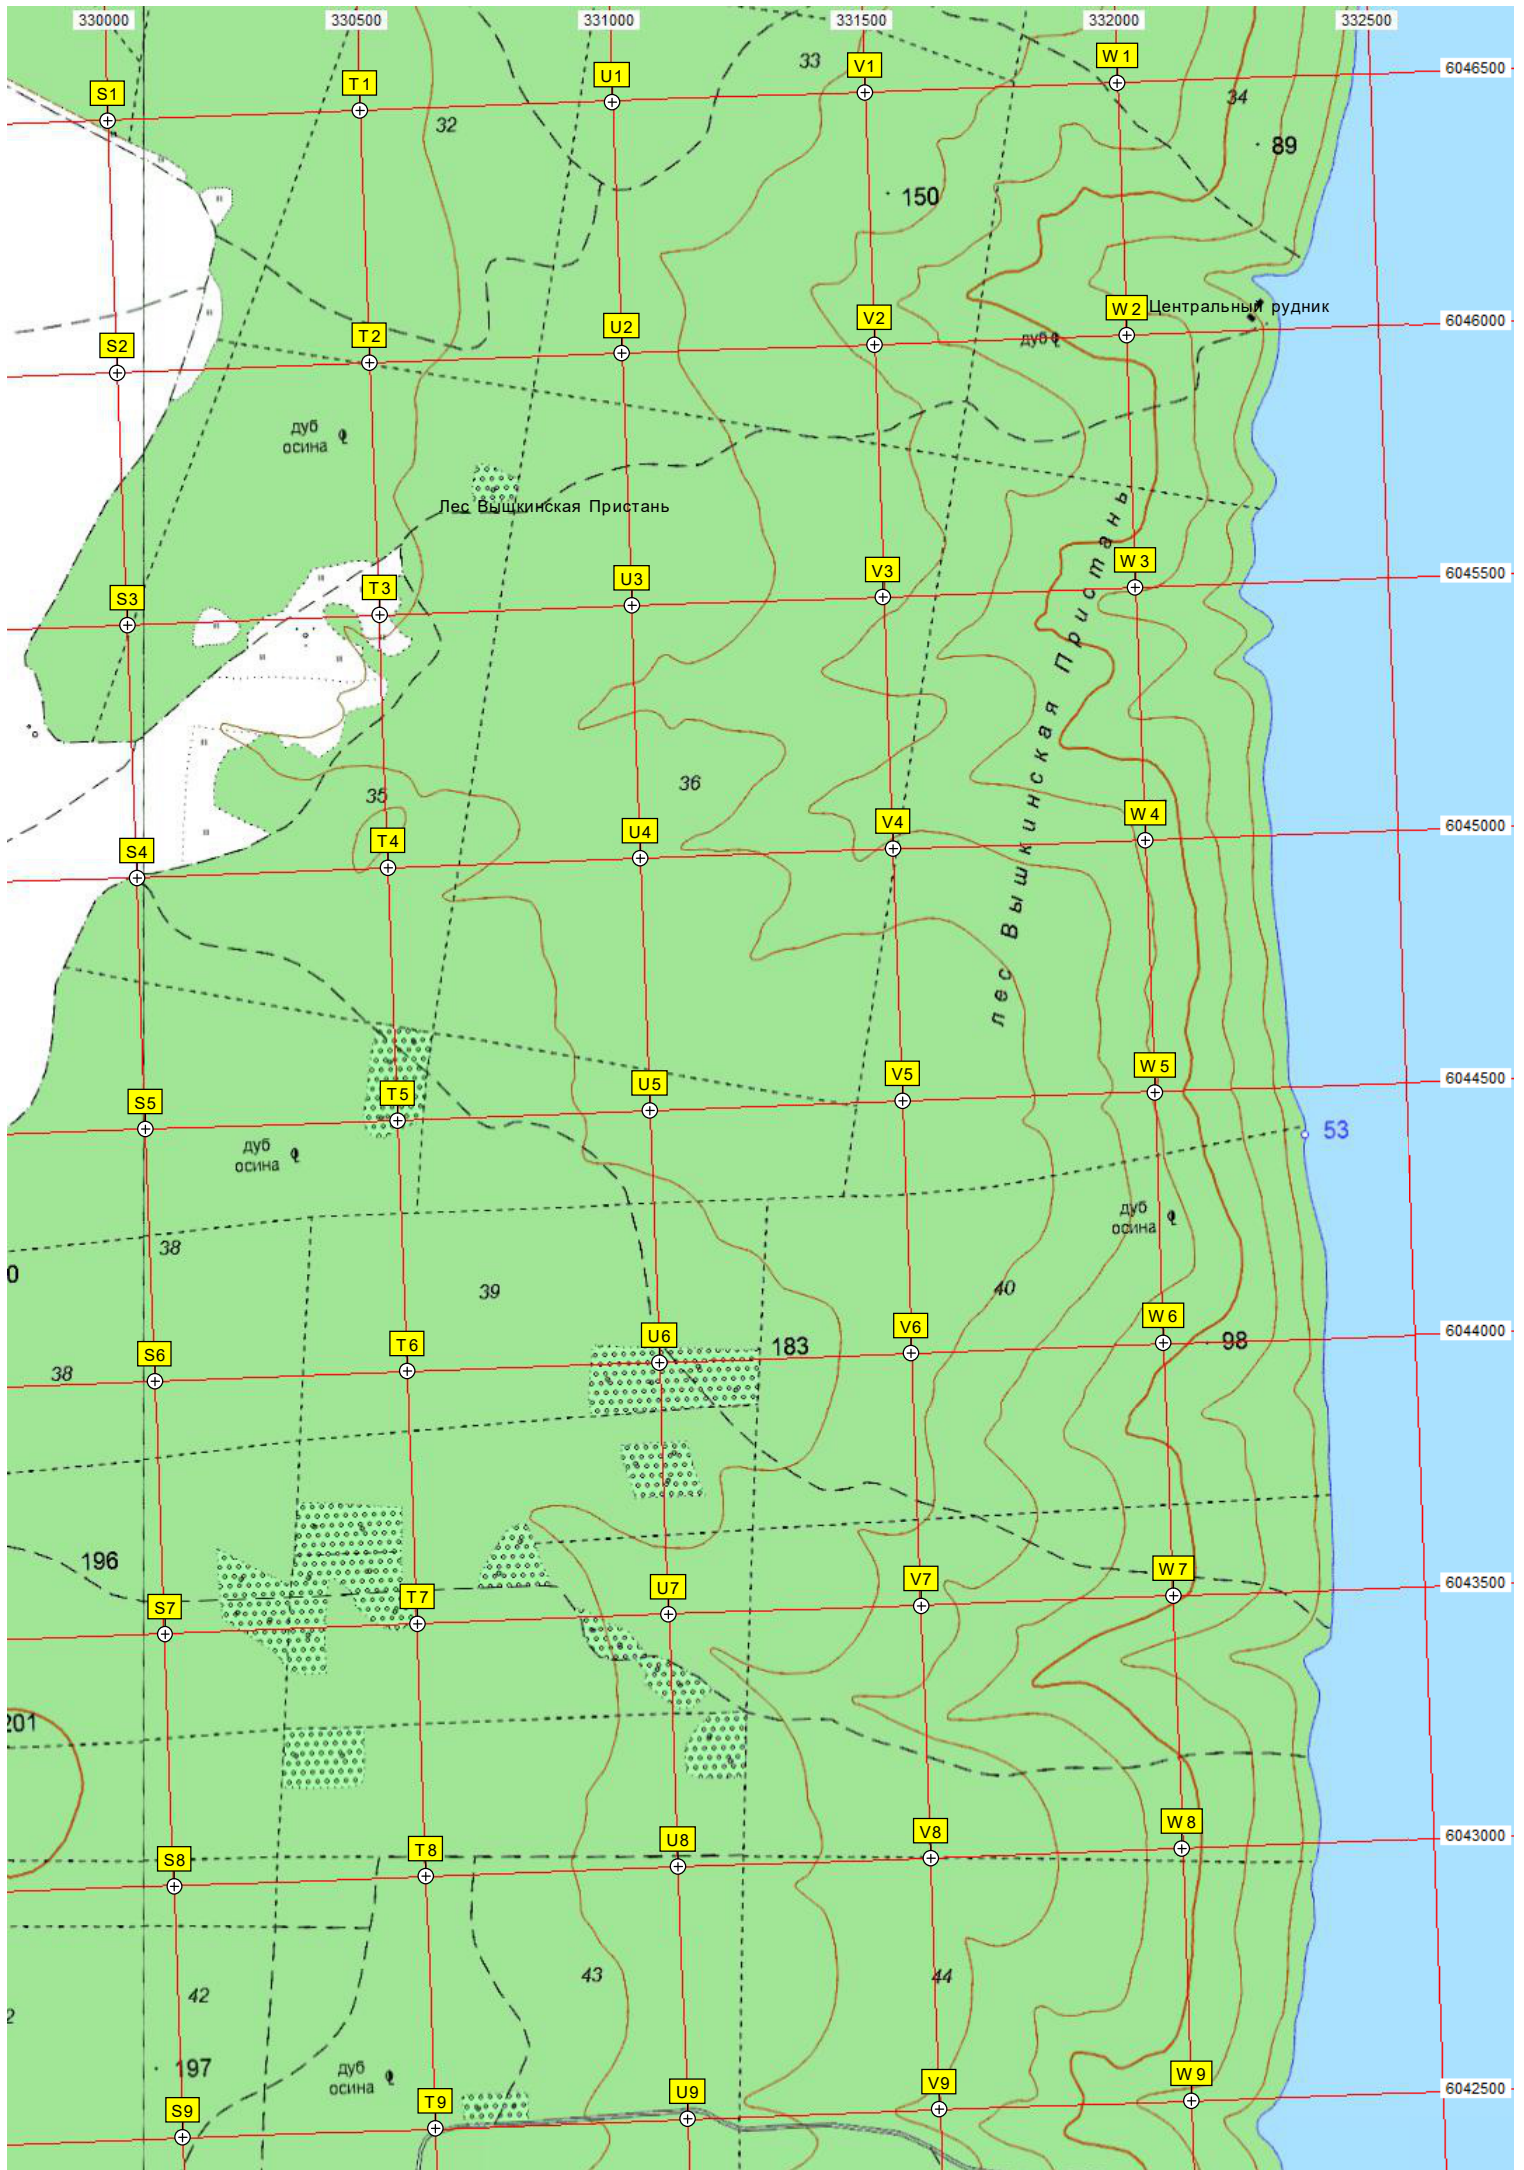

O8

P8

Q8

R8

Водонапорная башня Рожнецкого

арт.к.

чистые пруды 2

Пруд

183

187

196

196

19

осина дуб

4

Максимовка