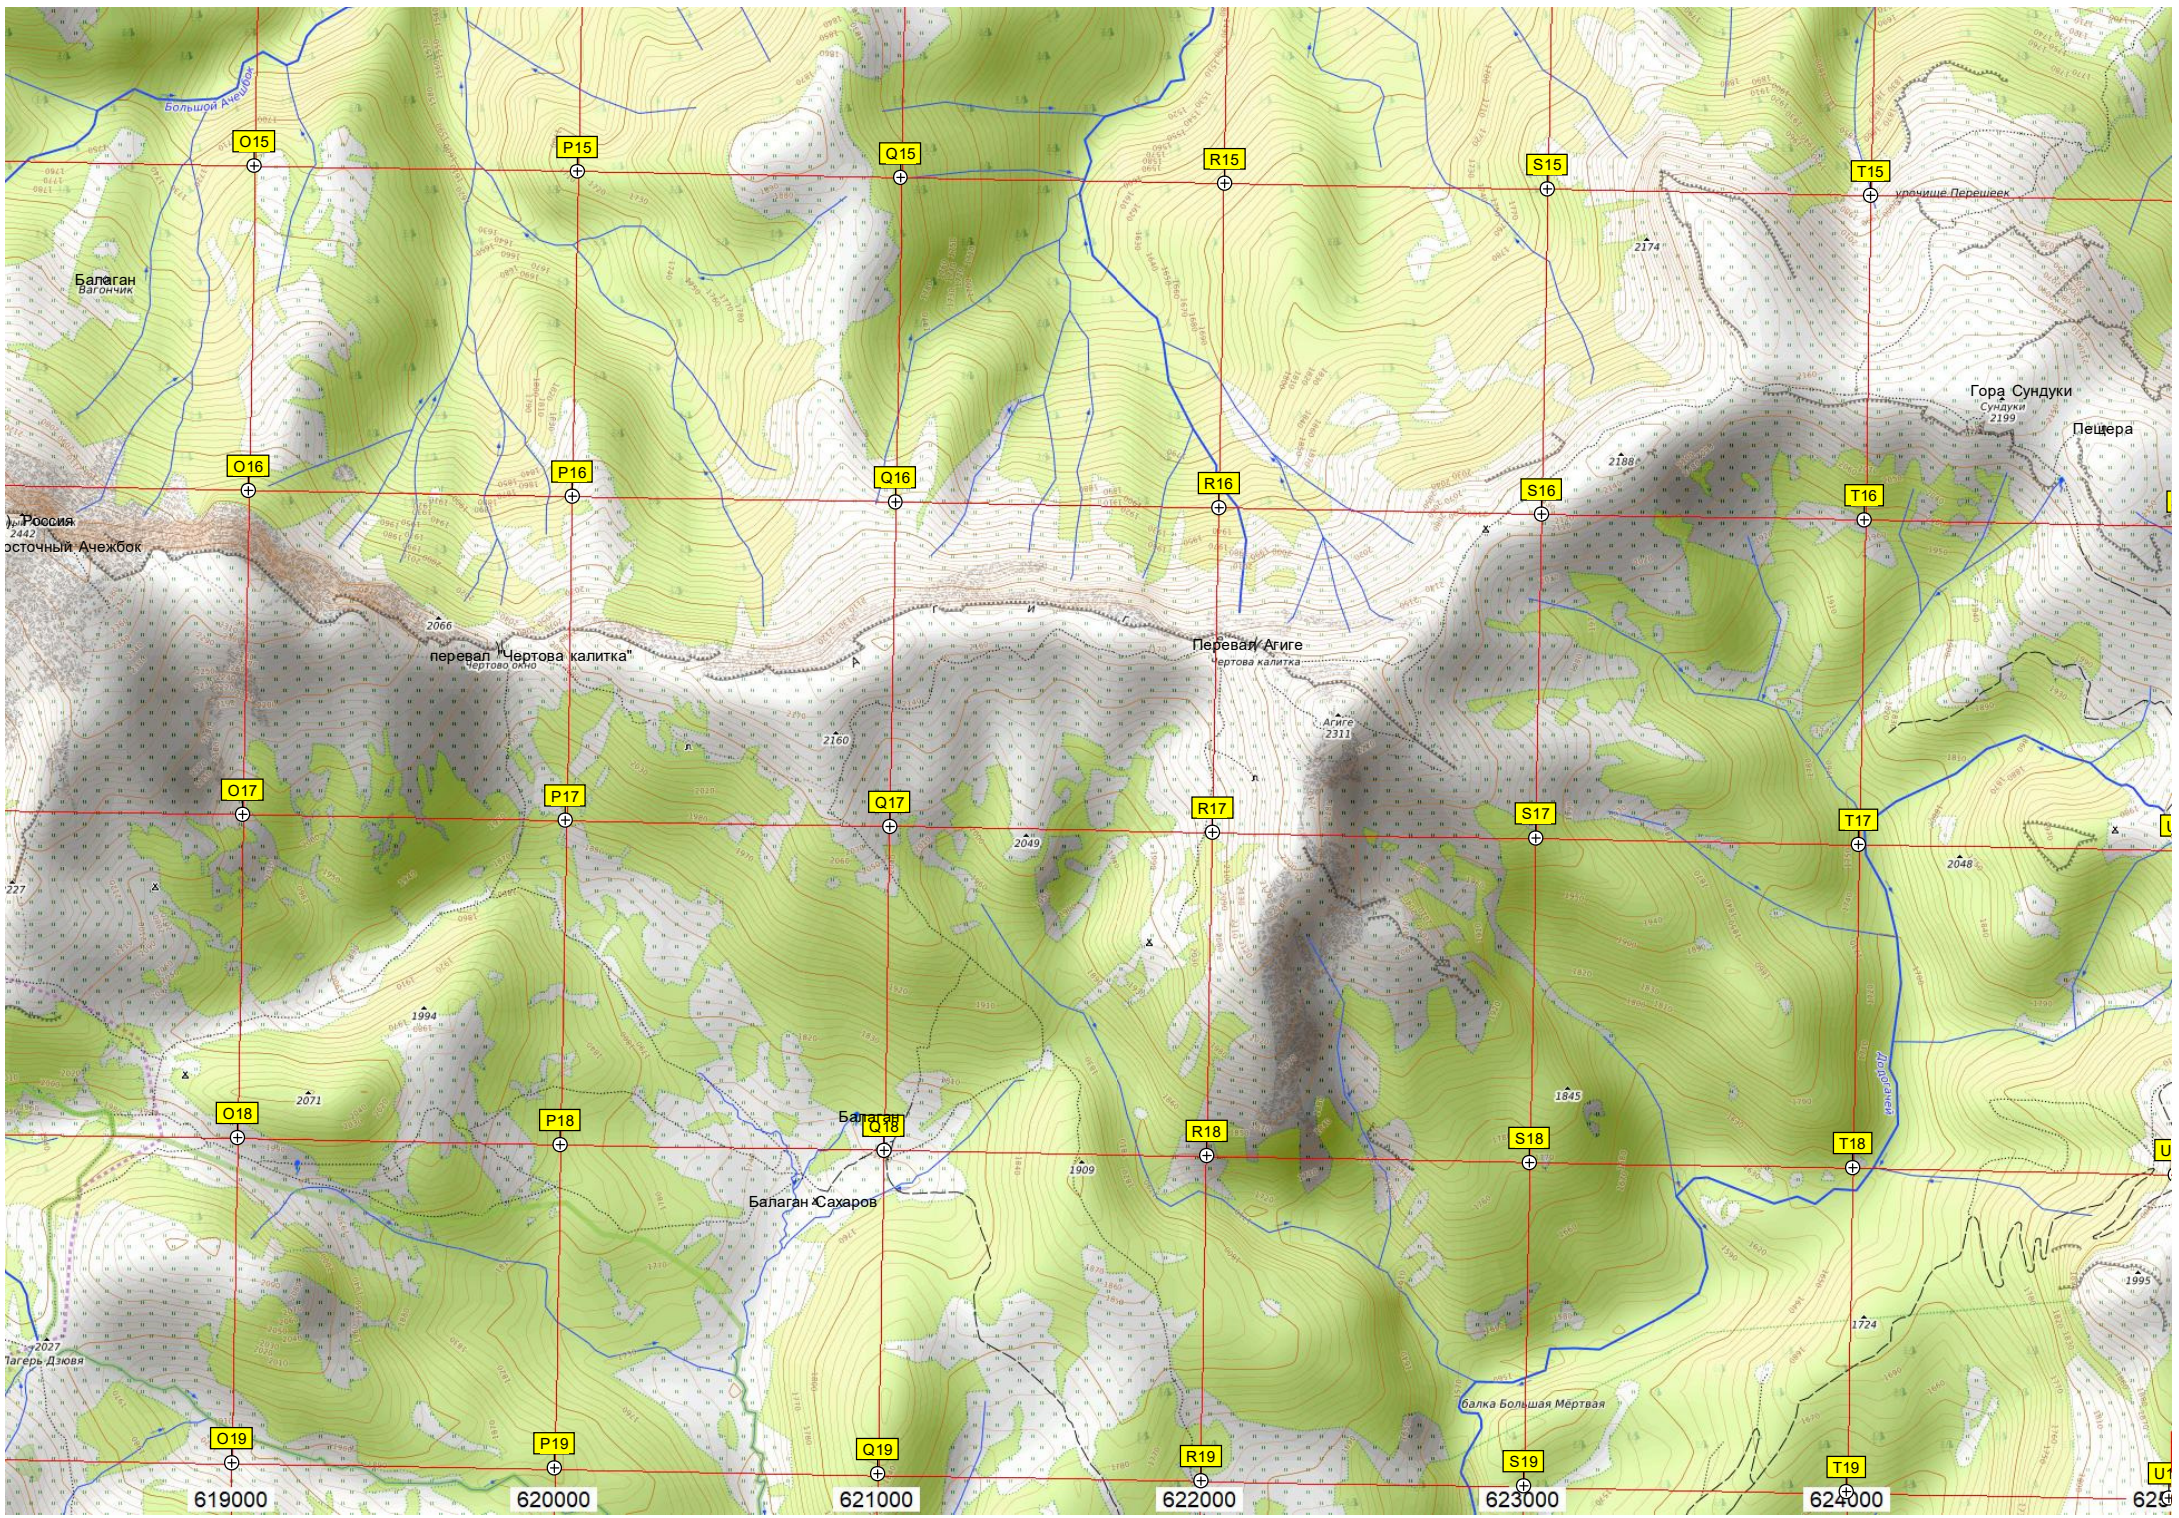

Мост
Урочище Княжеский Мост
урочище Княжеский Мост

балка Кабанья

2091

1321

1317

1316

1566

612000 613000 614000 6150 616000 617000 618000