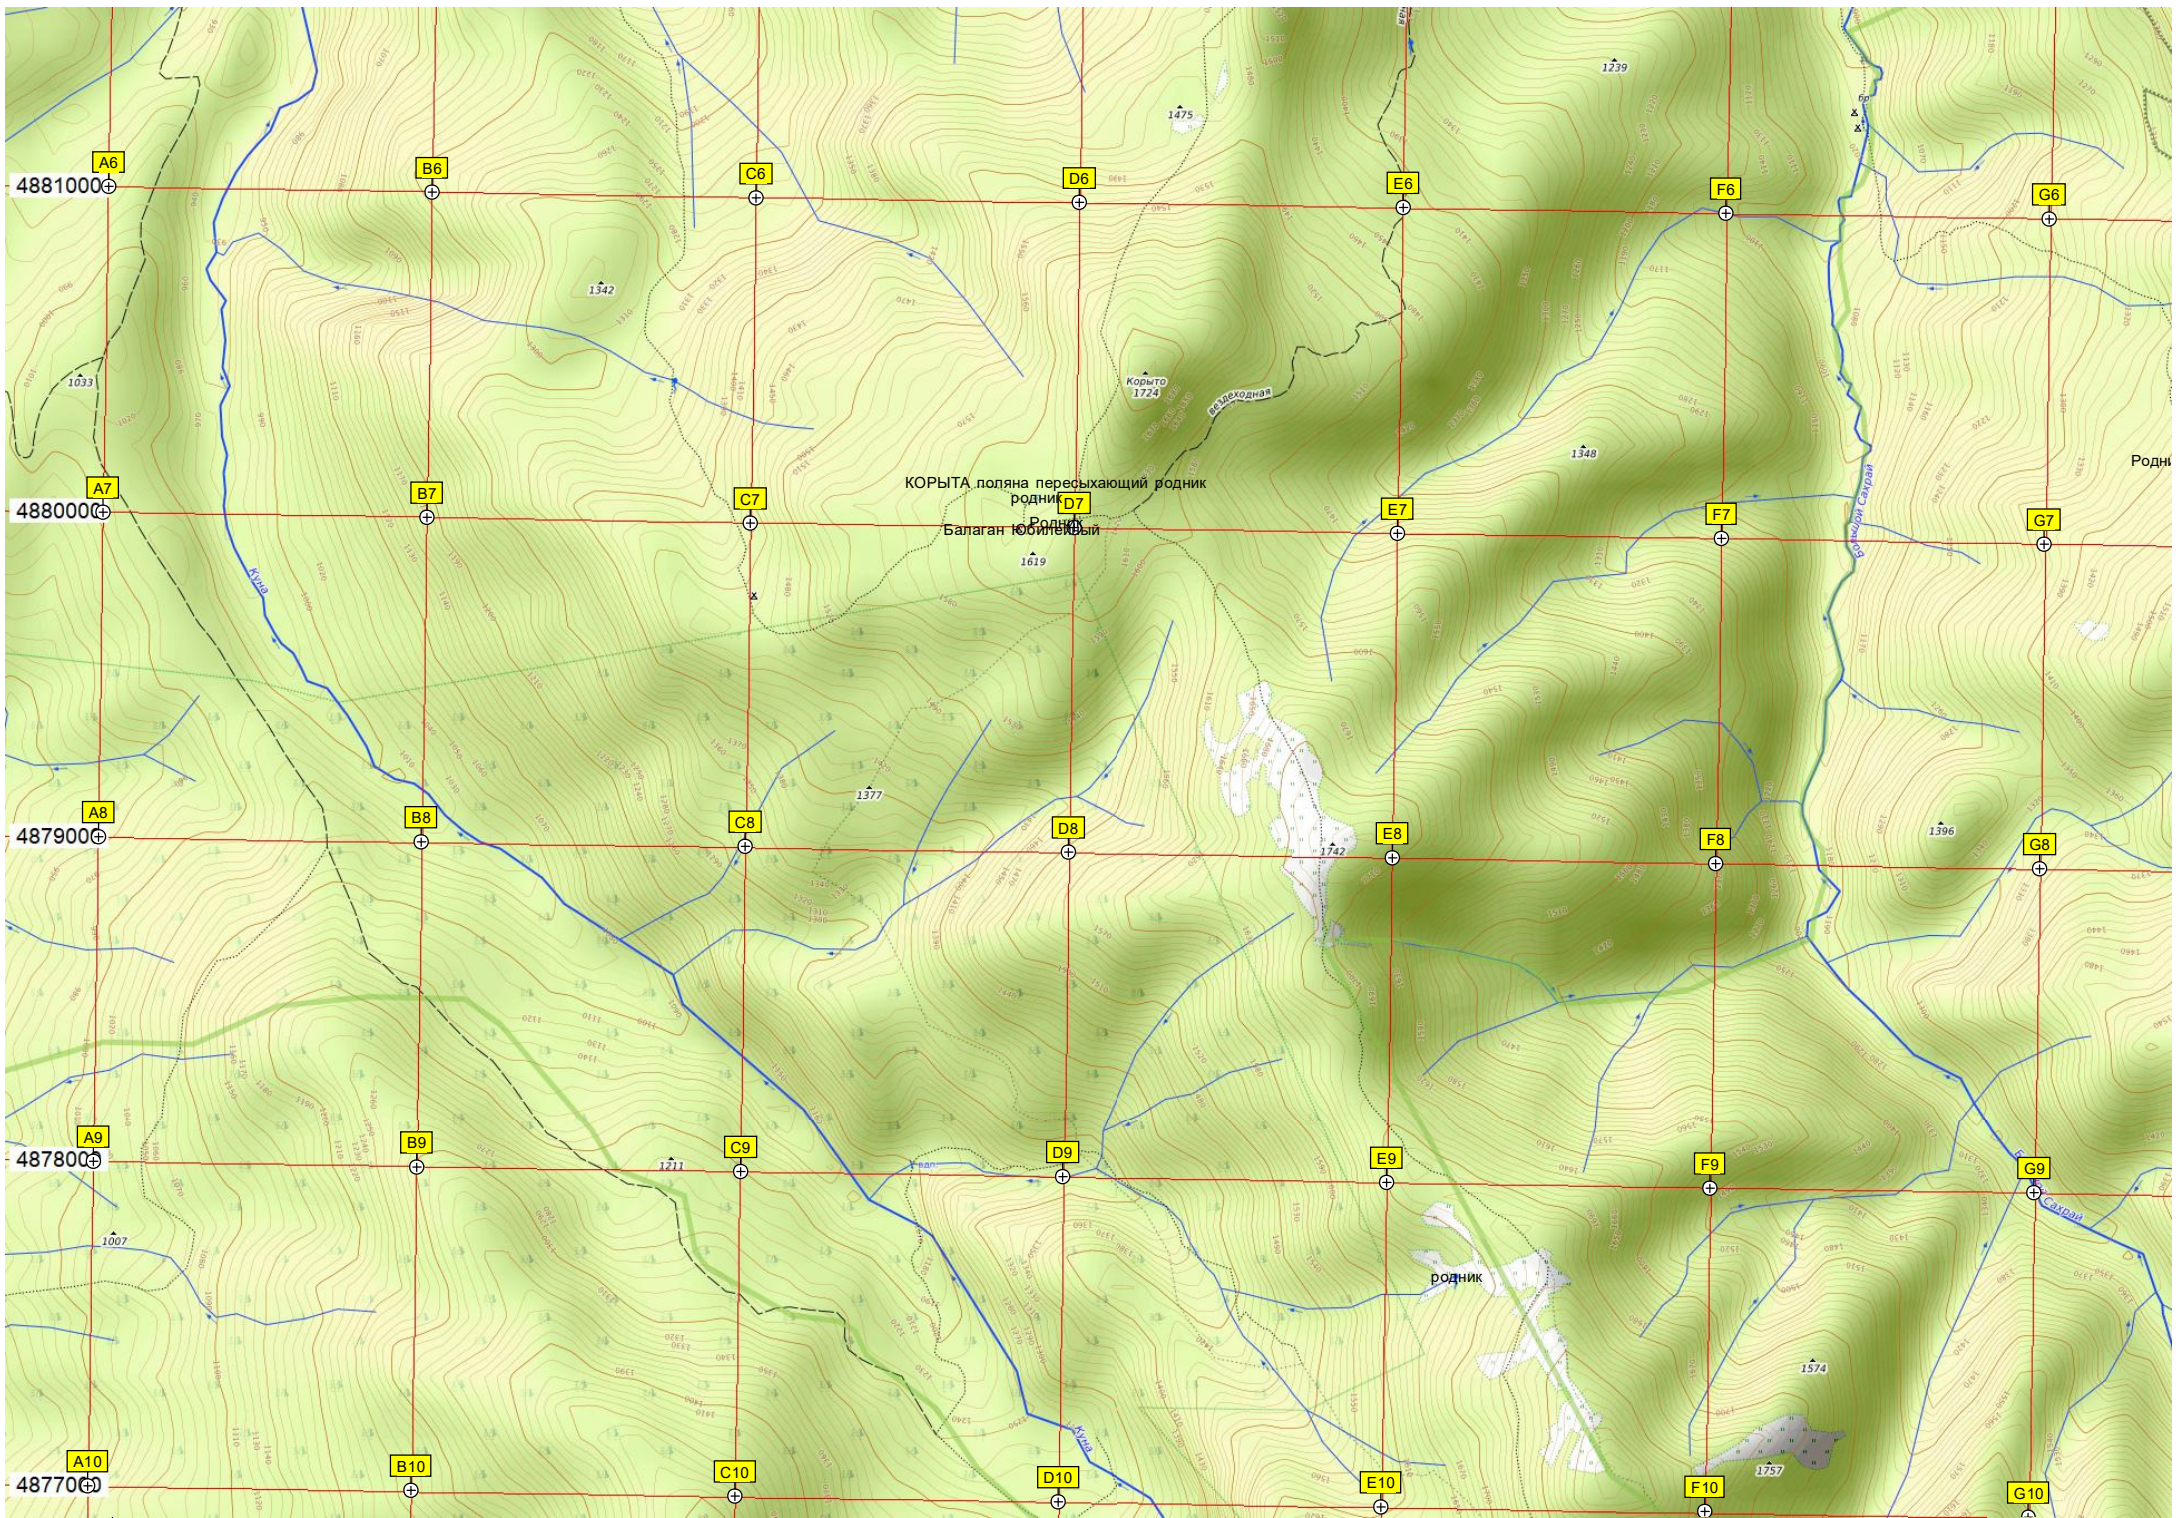

Пещера

Пещера

урочище Басова Хата

Пещера "Жолодец"

Пещера "Вход в Преисподнюю"

Княжеская поляна
Грот "Лагерный"

Чаши с водой

Пещера

Пещера Амбицуква

Скала Опасная

Урочище "Каменный мешок"

Урочище Большое Корыто

Скала Колокольня

Исток реки Ходзь

Скальный выступ Скалают

Гора Большой Тхач

пещер Ароматная

Гора Соколова

Вагончик
Домик (вагончик)

Родник

Родник
Балаган "Ветренный"
Балаган "Родник"
Ветренный

Большой Тхач
2368.4

гора

перевал Осетинский