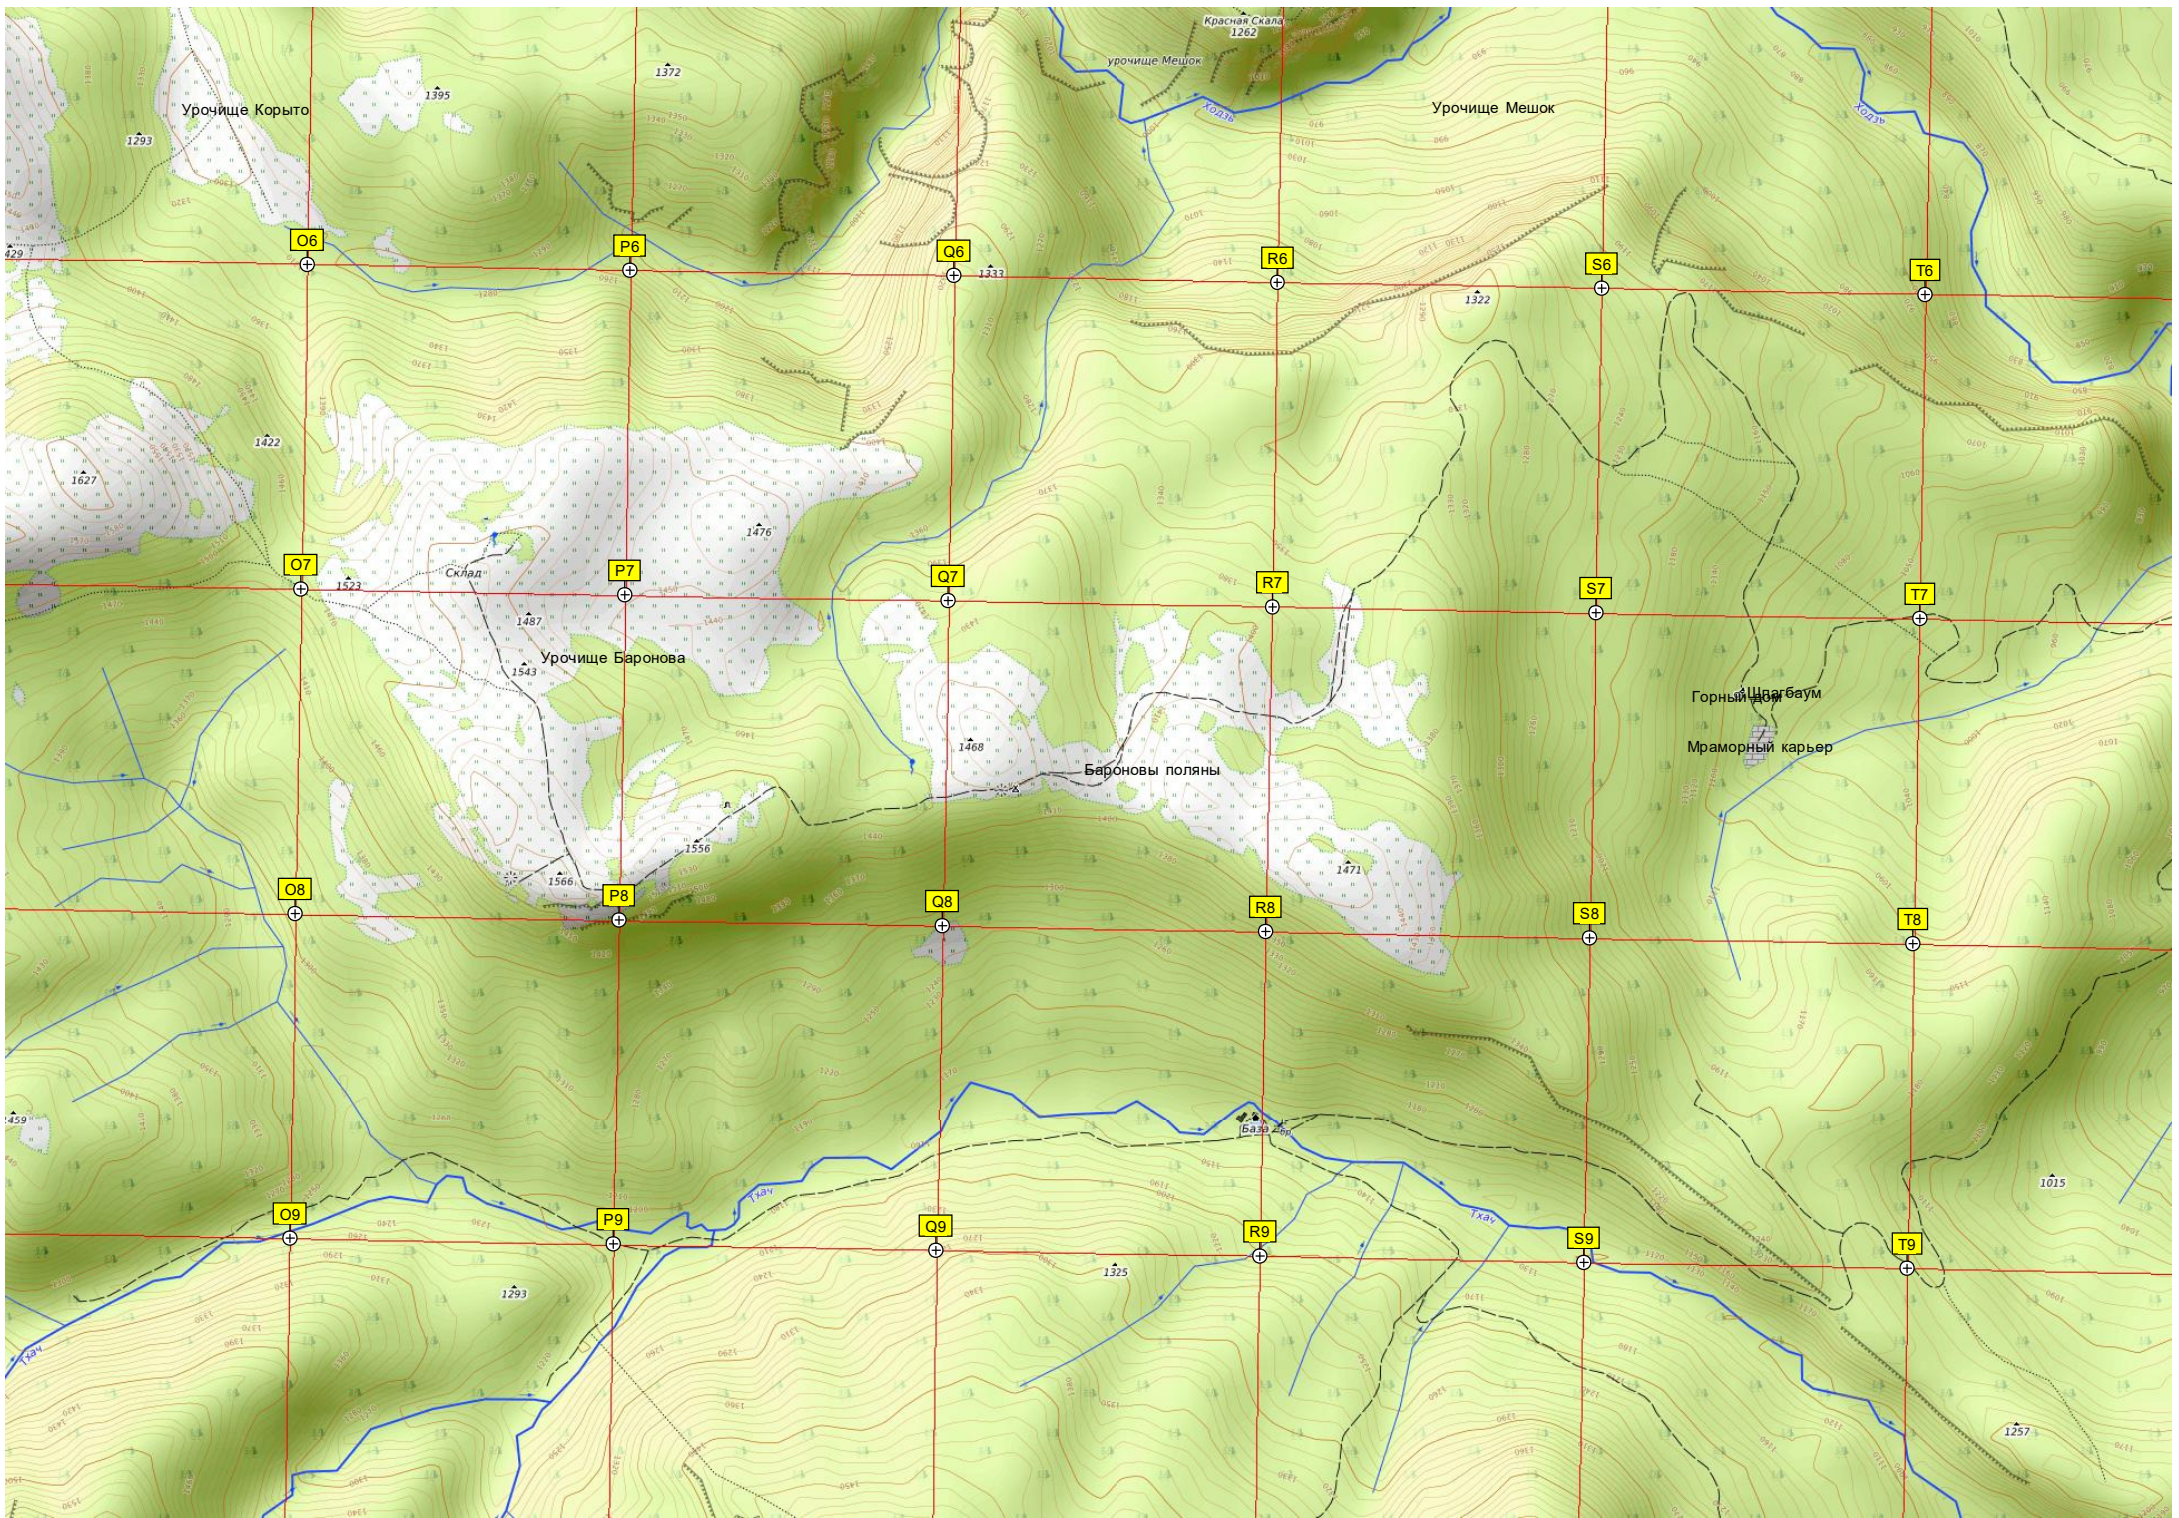

Пещера Амбицуква

Скала Опасная

Урочище "Каменный мешок"

Урочище Большое Корыто

Скала Колокольня

Исток реки Ходзь

Скальный выступ Скалают

Гора Большой Тхач

пещер Ароматная

Гора Соколова

Вагончик
Домик (вагончик)

Родник

Родник
Балаган "Ветренный"
Балаган "Родник"
Ветренный

Большой Тхач
2368.4

гора

перевал Осетинский