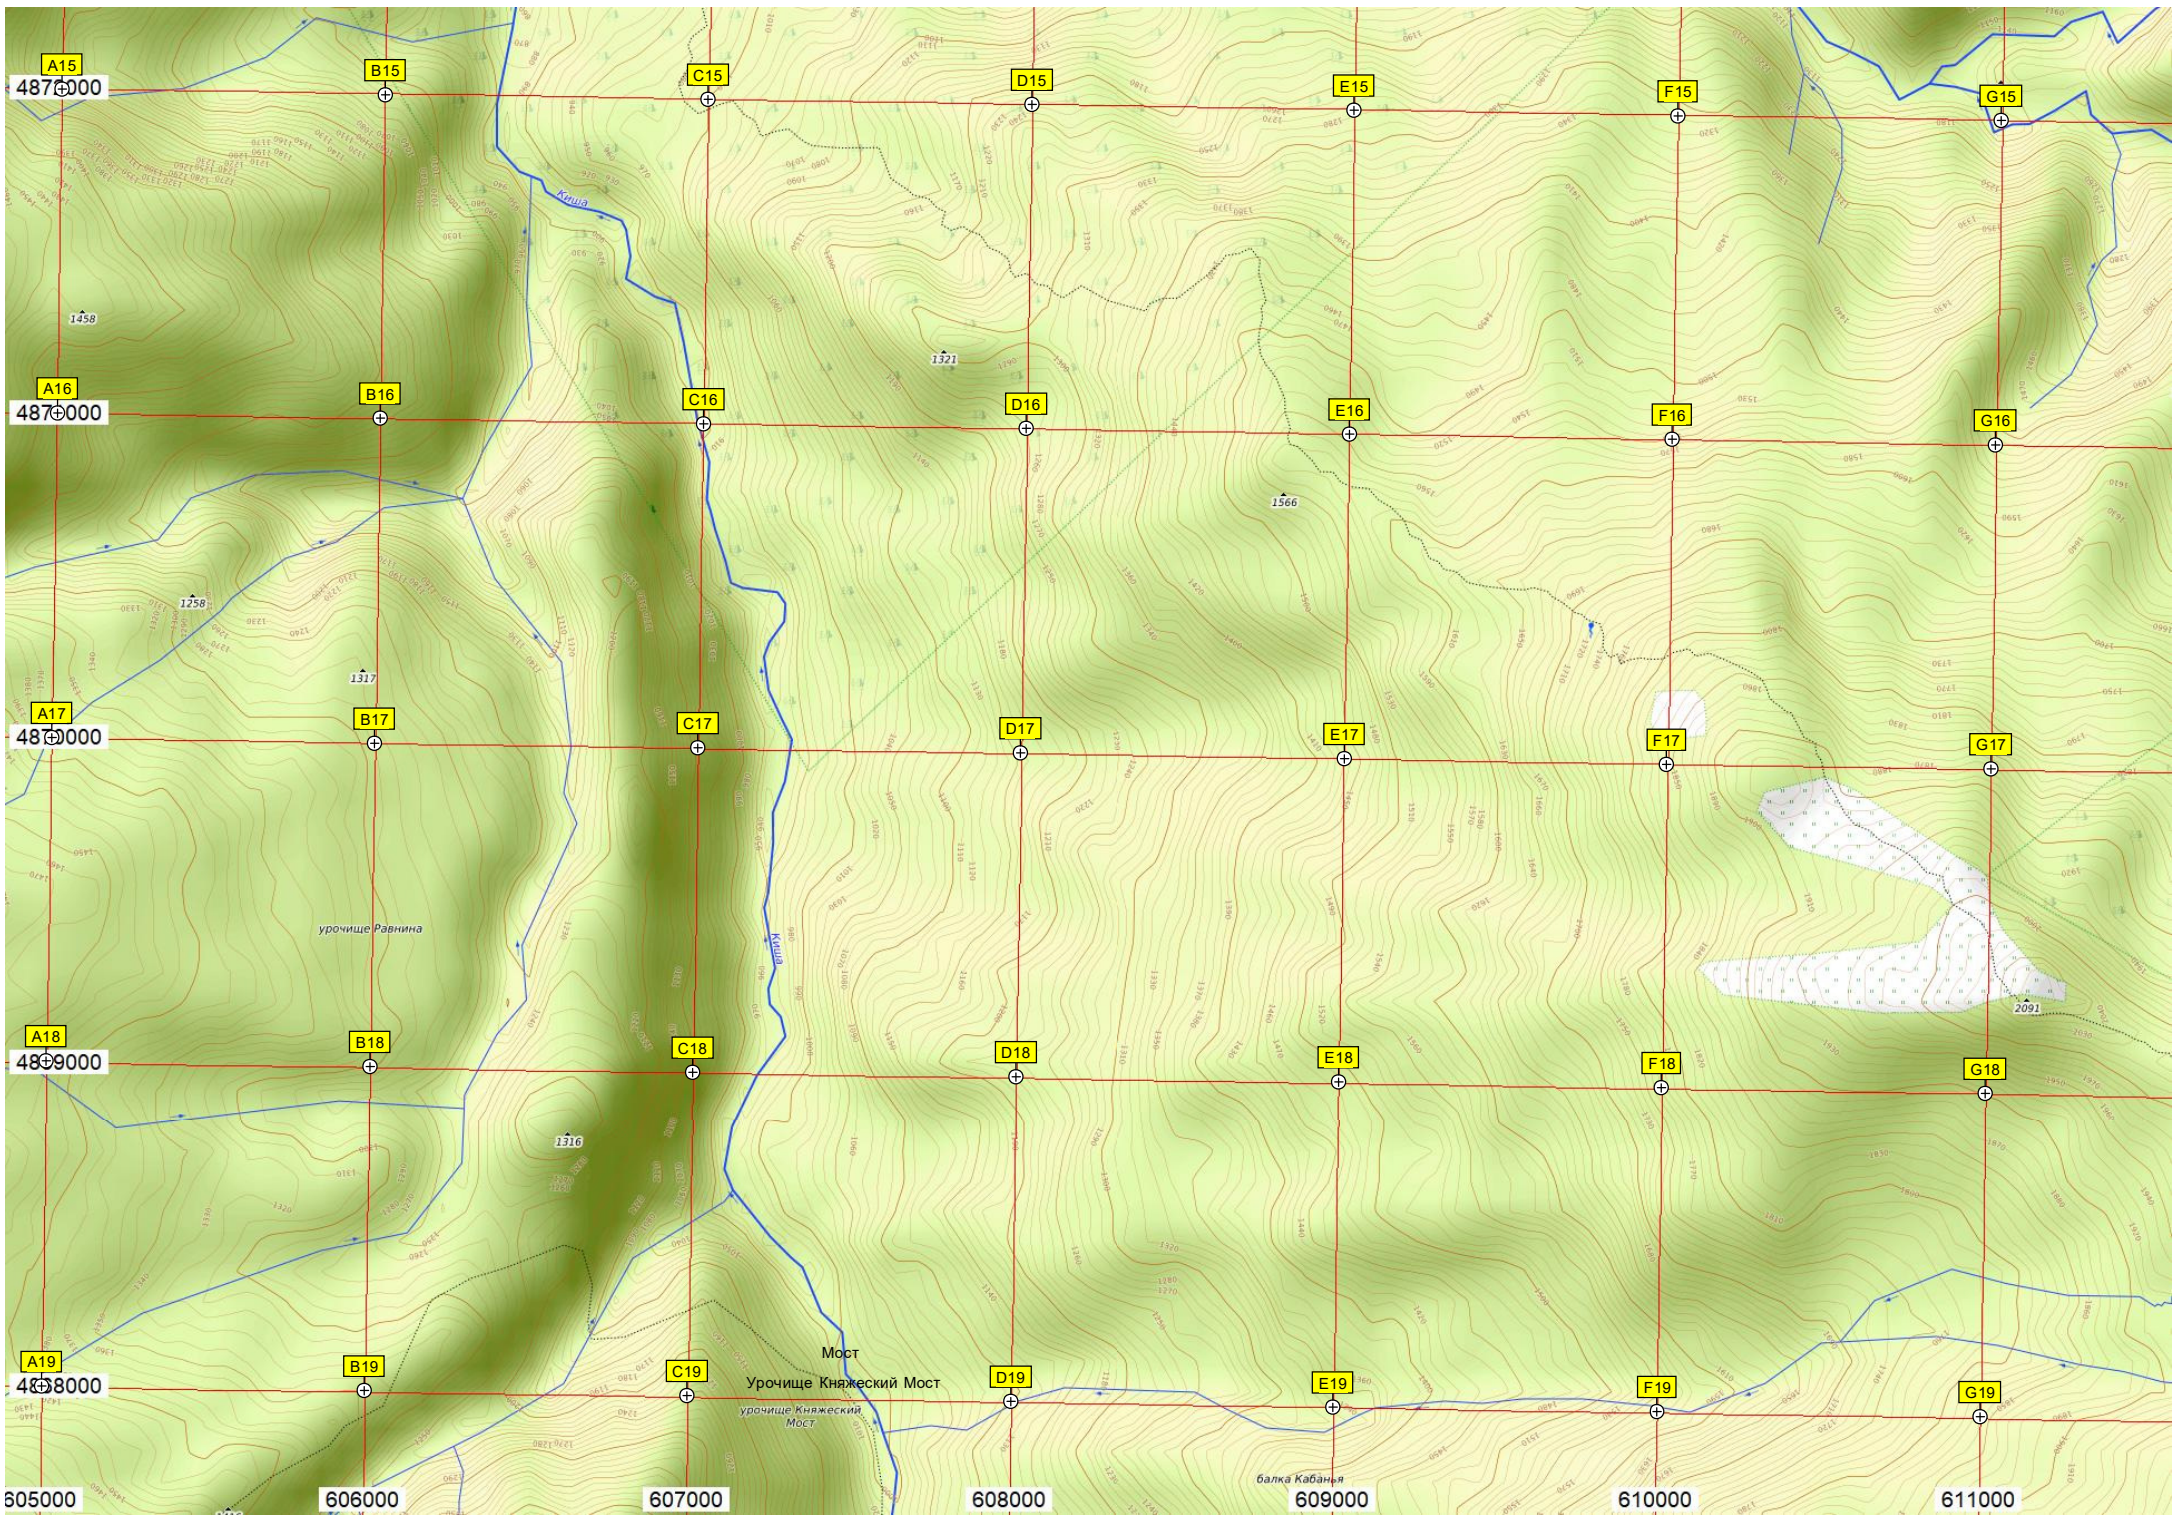

A15
4870000

B15

C15

D15

E15

F15

G15

A16
4870000

B16

C16

D16

E16

F16

G16

A17
4870000

B17

C17

D17

E17

F17

G17

A18
4870000

B18

C18

D18

E18

F18

G18

A19
4870000

B19

C19

D19

E19

F19

G19

605000

606000

607000

608000

609000

610000

611000

урочище Равнина

Мост
Урочище Княжеский Мост
урочище Княжеский Мост

балка Кабанья

2091

1321

1317

1316

1566