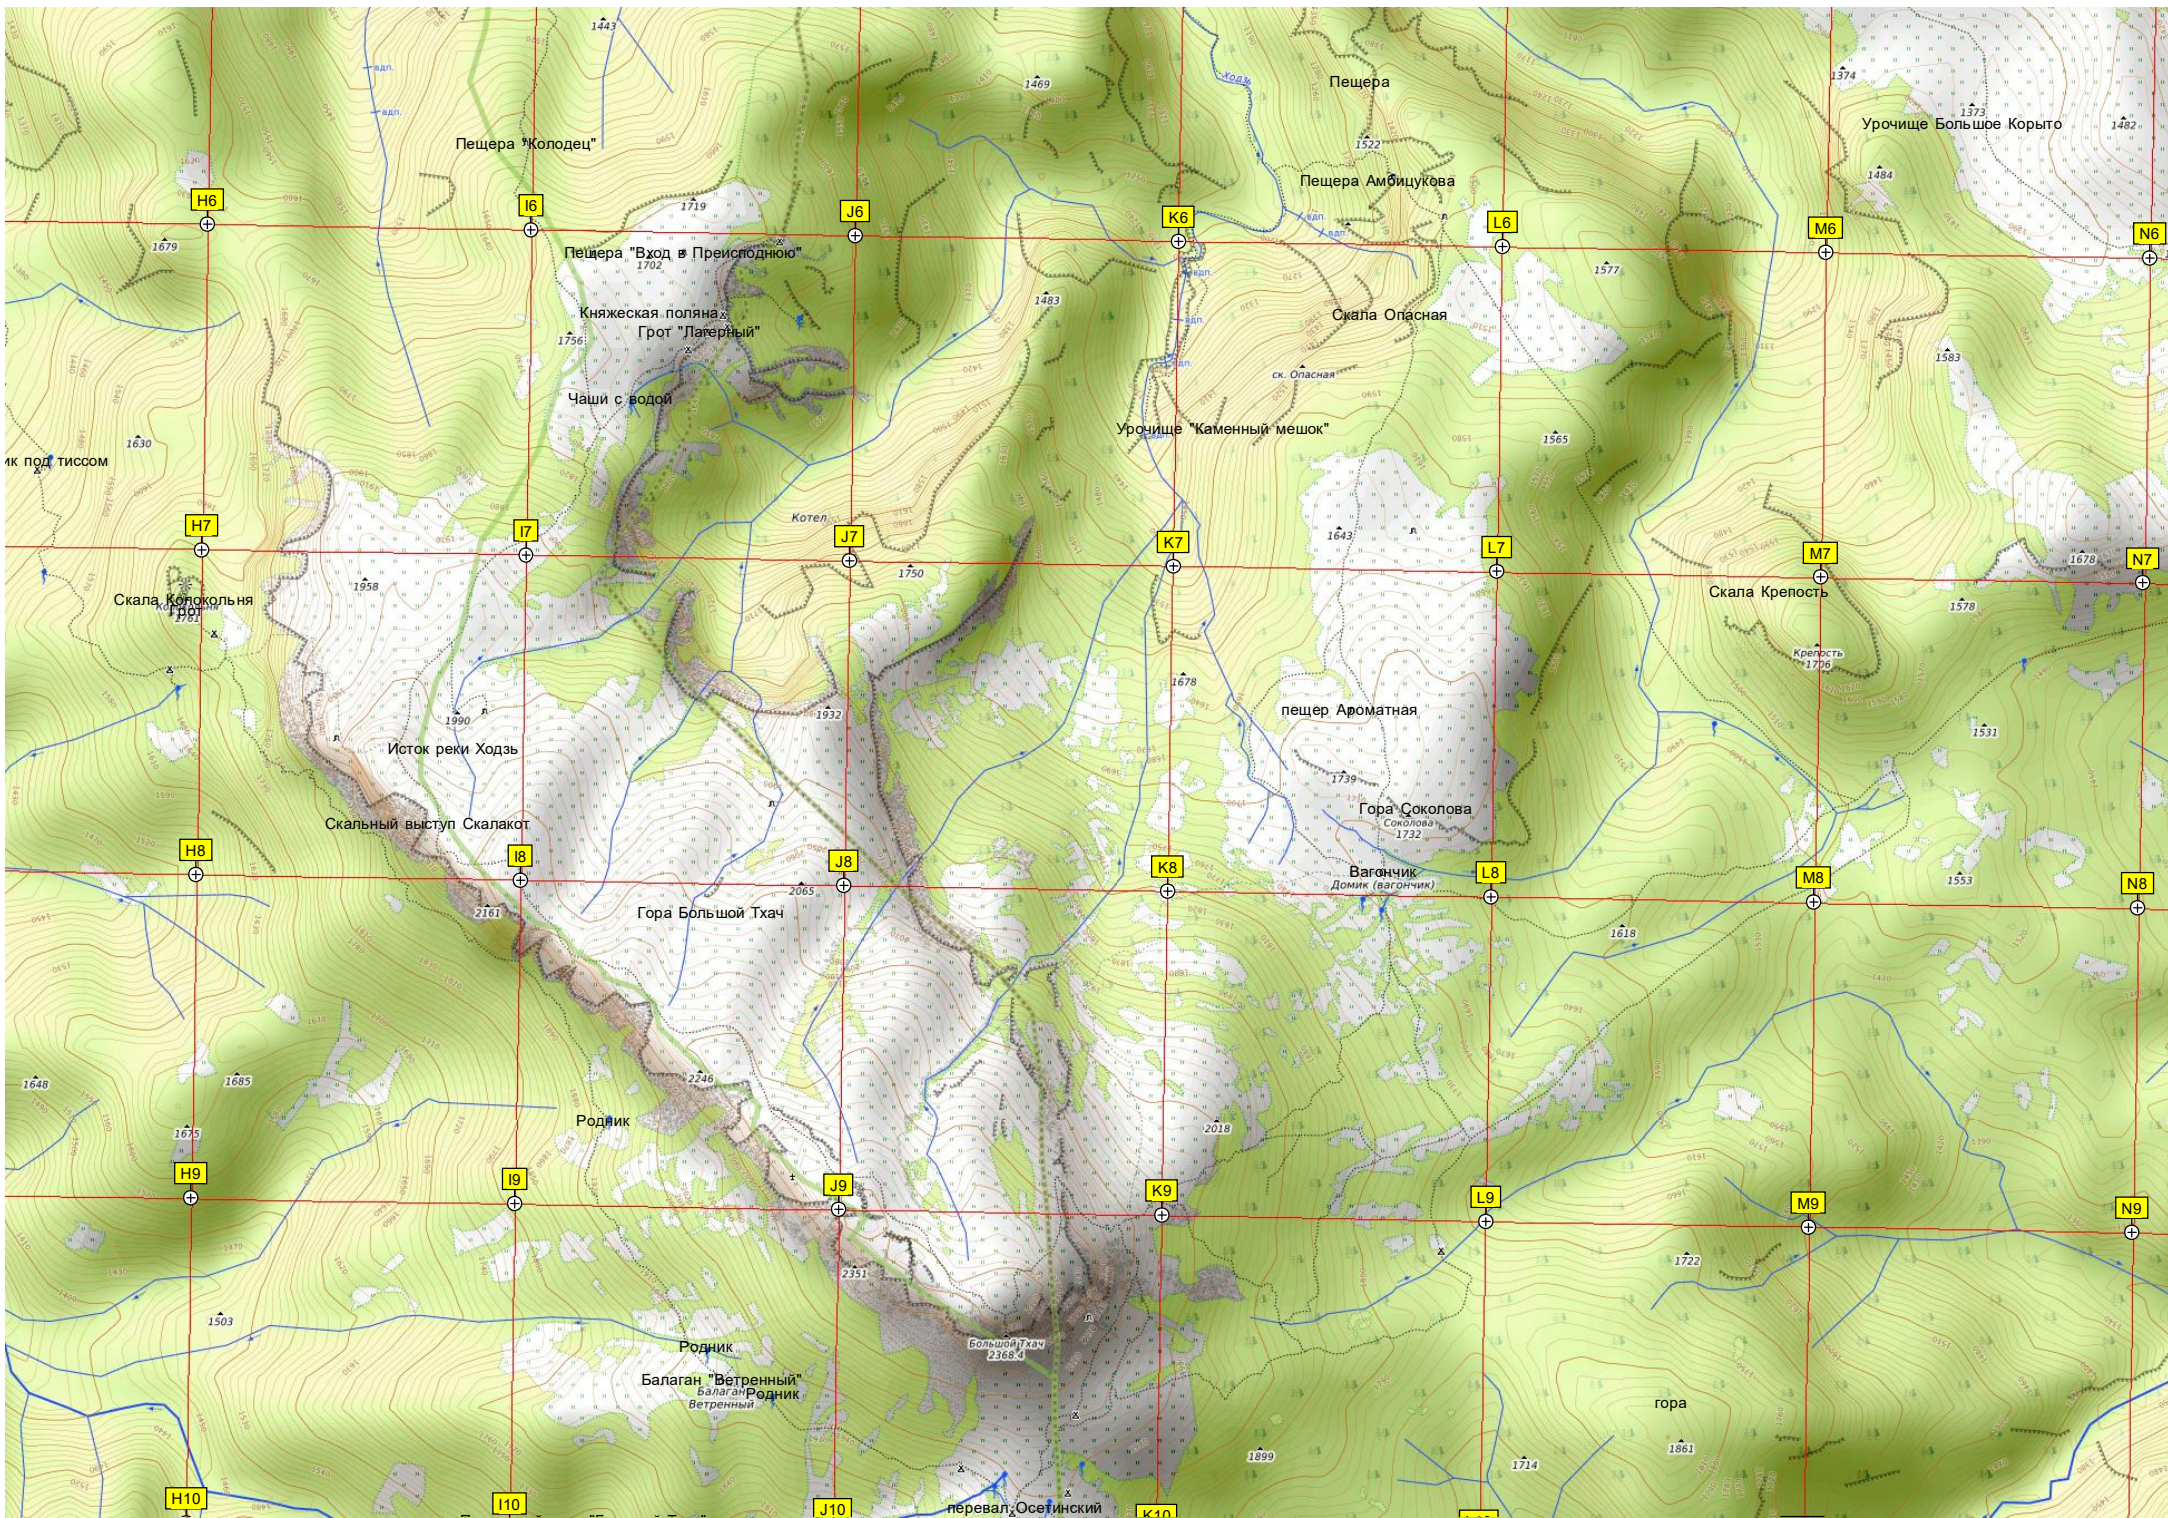

Пещера

Пещера

урочище Басова Хата

Пещера "Жолодец"

Пещера "Вход в Преисподнюю"

Княжеская поляна
Грот "Лагерный"

Чаши с водой

Пещера

Пещера Амбицуква

Скала Опасная

Урочище "Каменный мешок"

Урочище Большое Корыто

Скала Колокольня

Исток реки Ходзь

Скальный выступ Скалают

Гора Большой Тхач

пещер Ароматная

Гора Соколова

Вагончик
Домик (вагончик)

Родник

Родник
Балаган "Ветренный"
Балаган "Родник"
Ветренный

Большой Тхач
2368.4

гора

перевал Осетинский