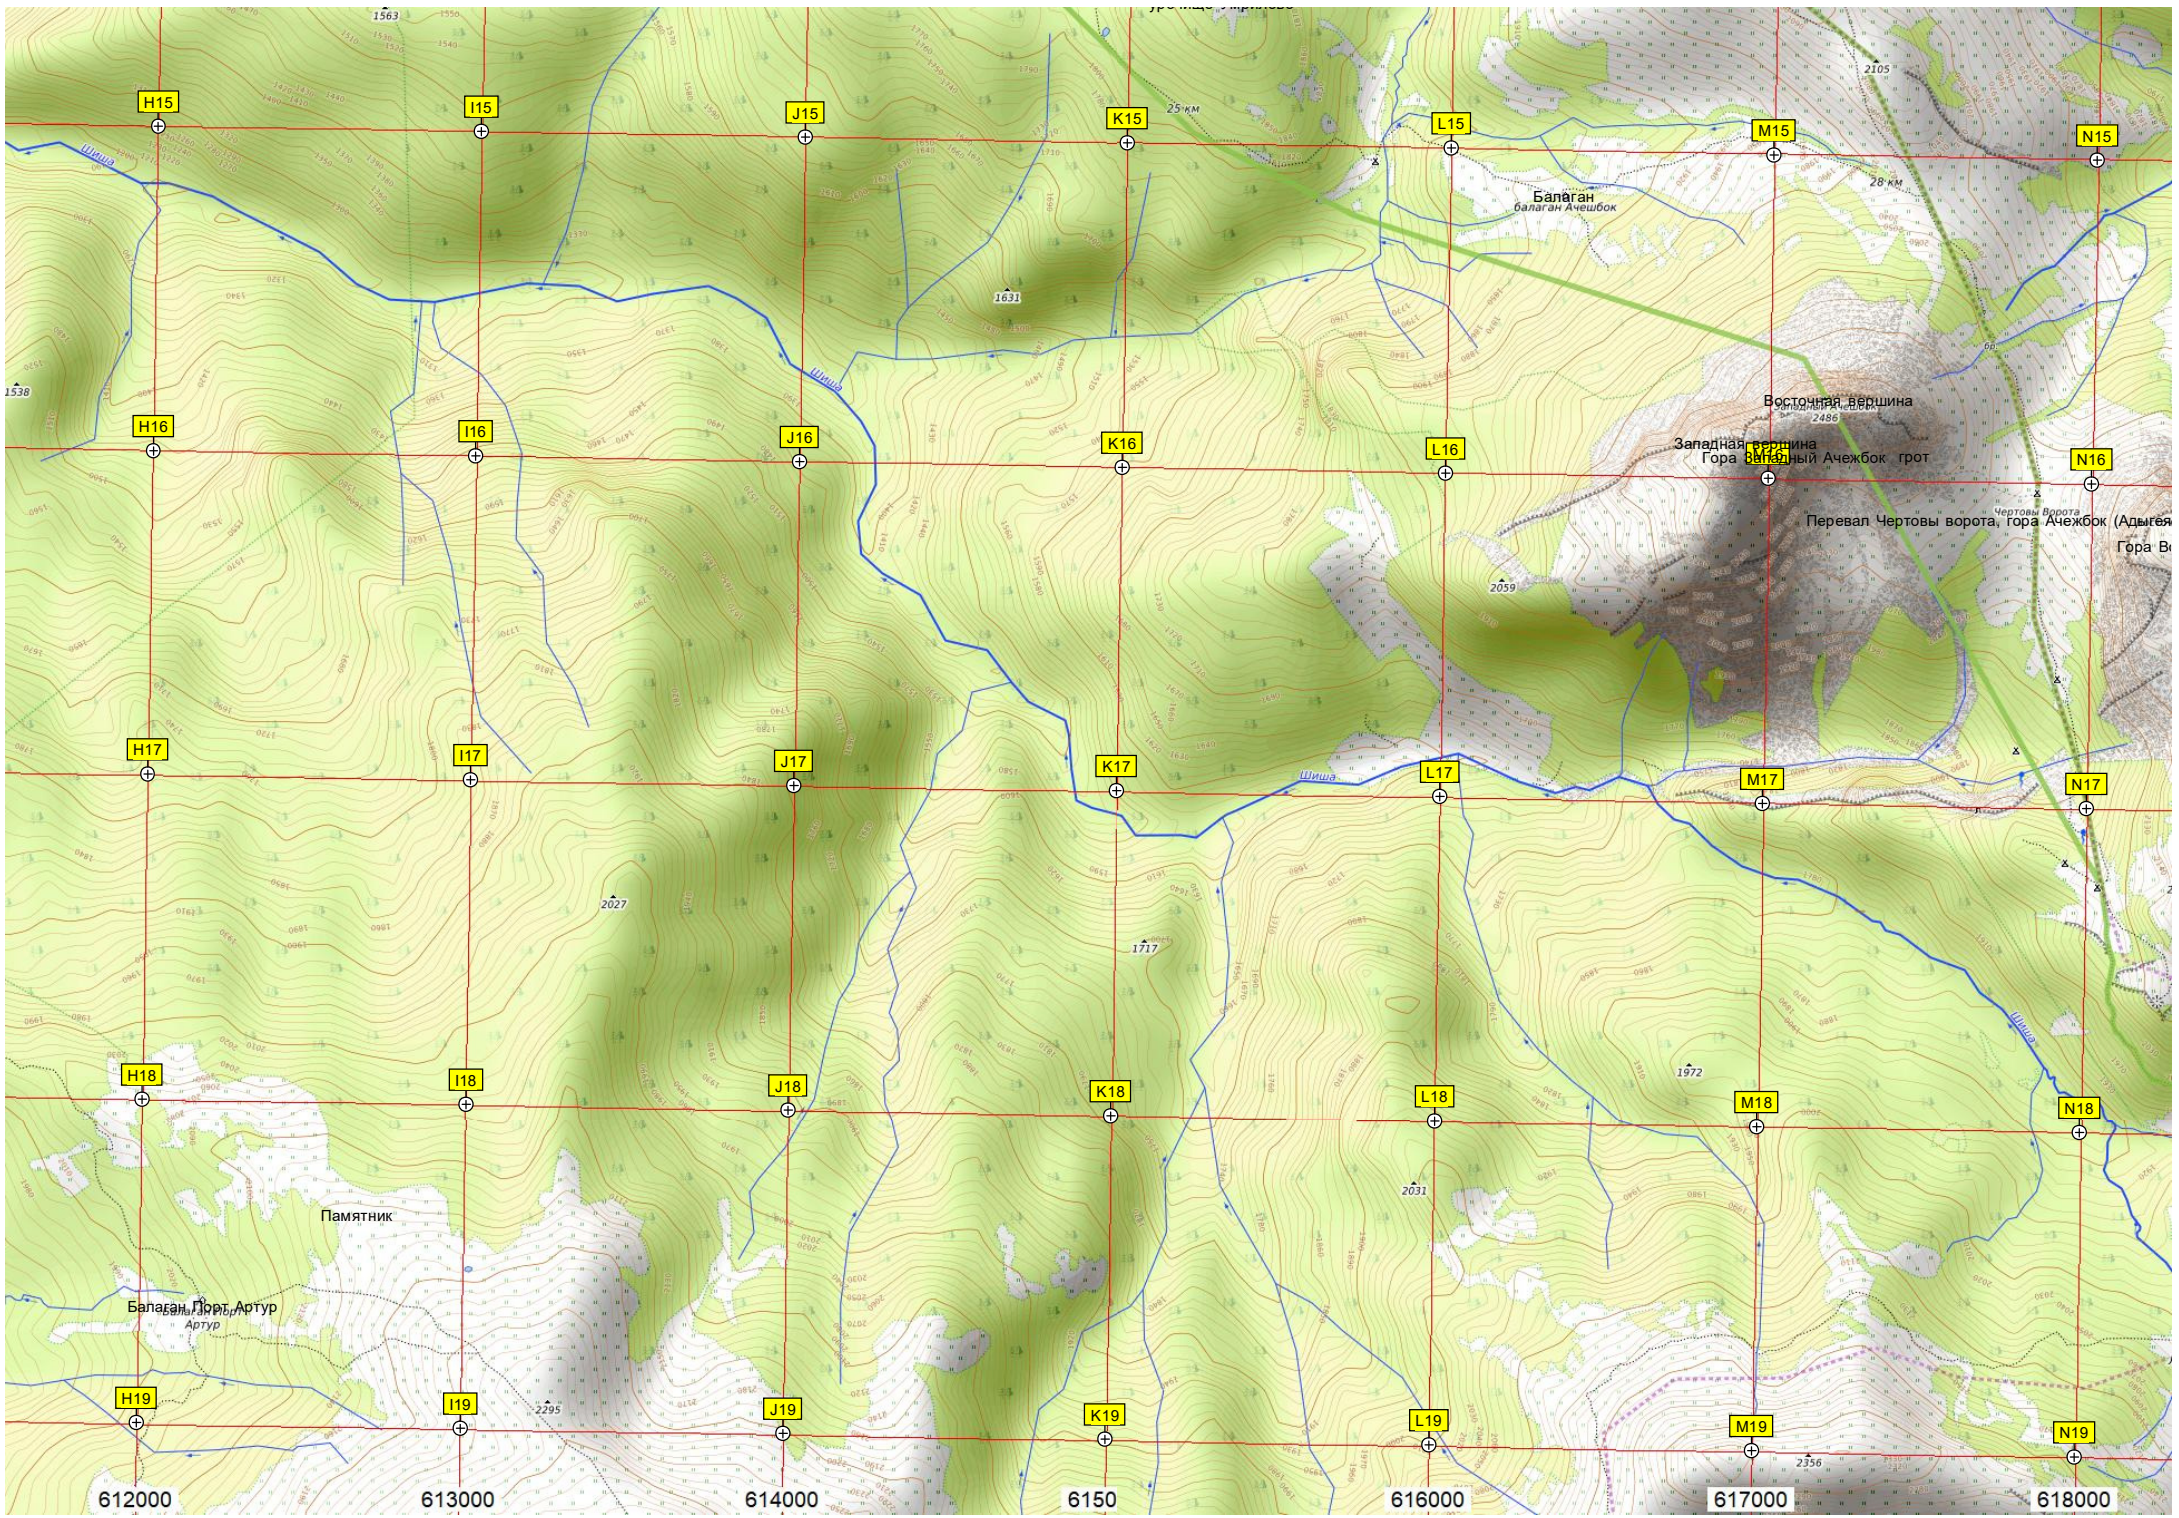

Мост
Урочище Княжеский Мост
урочище Княжеский Мост

балка Кабанья

2091

1321

1317

1316

1566

612000 613000 614000 6150 616000 617000 618000