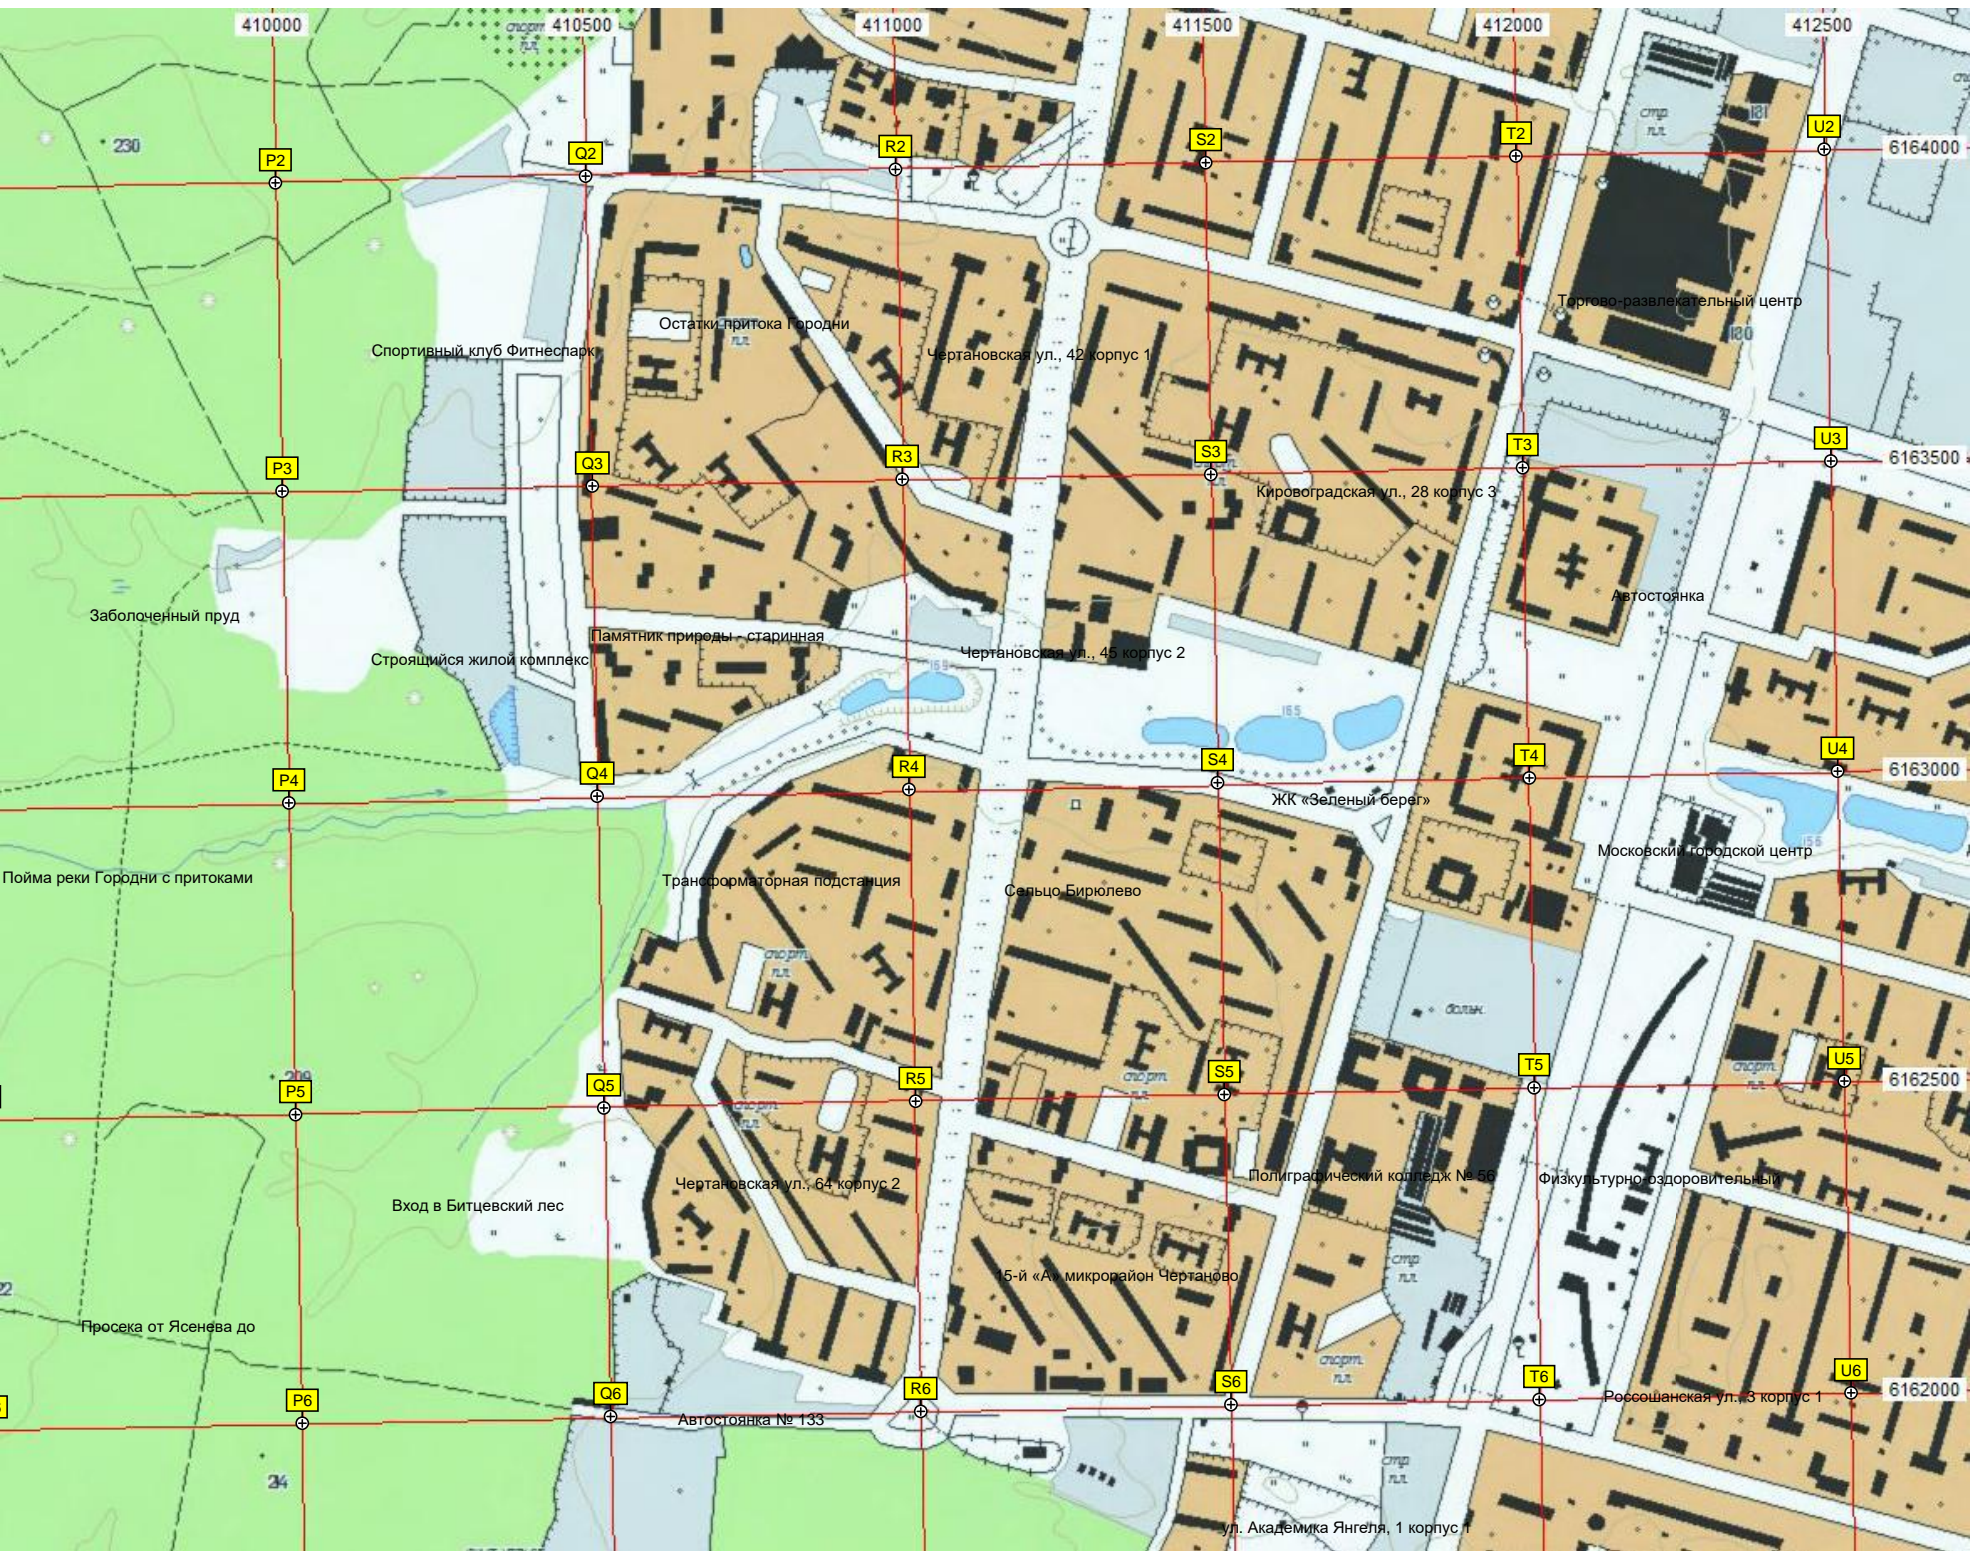

Автомобильная парковка

Парк Ясенево пруды

Бывшее пшеничное поле 2-го

Автостоянка «Ясенево»

Территория ресторана «Артико»

пр. Карамзина, 1 корпус 1

Проезда от историко-культурного памятника

Рекламный щит