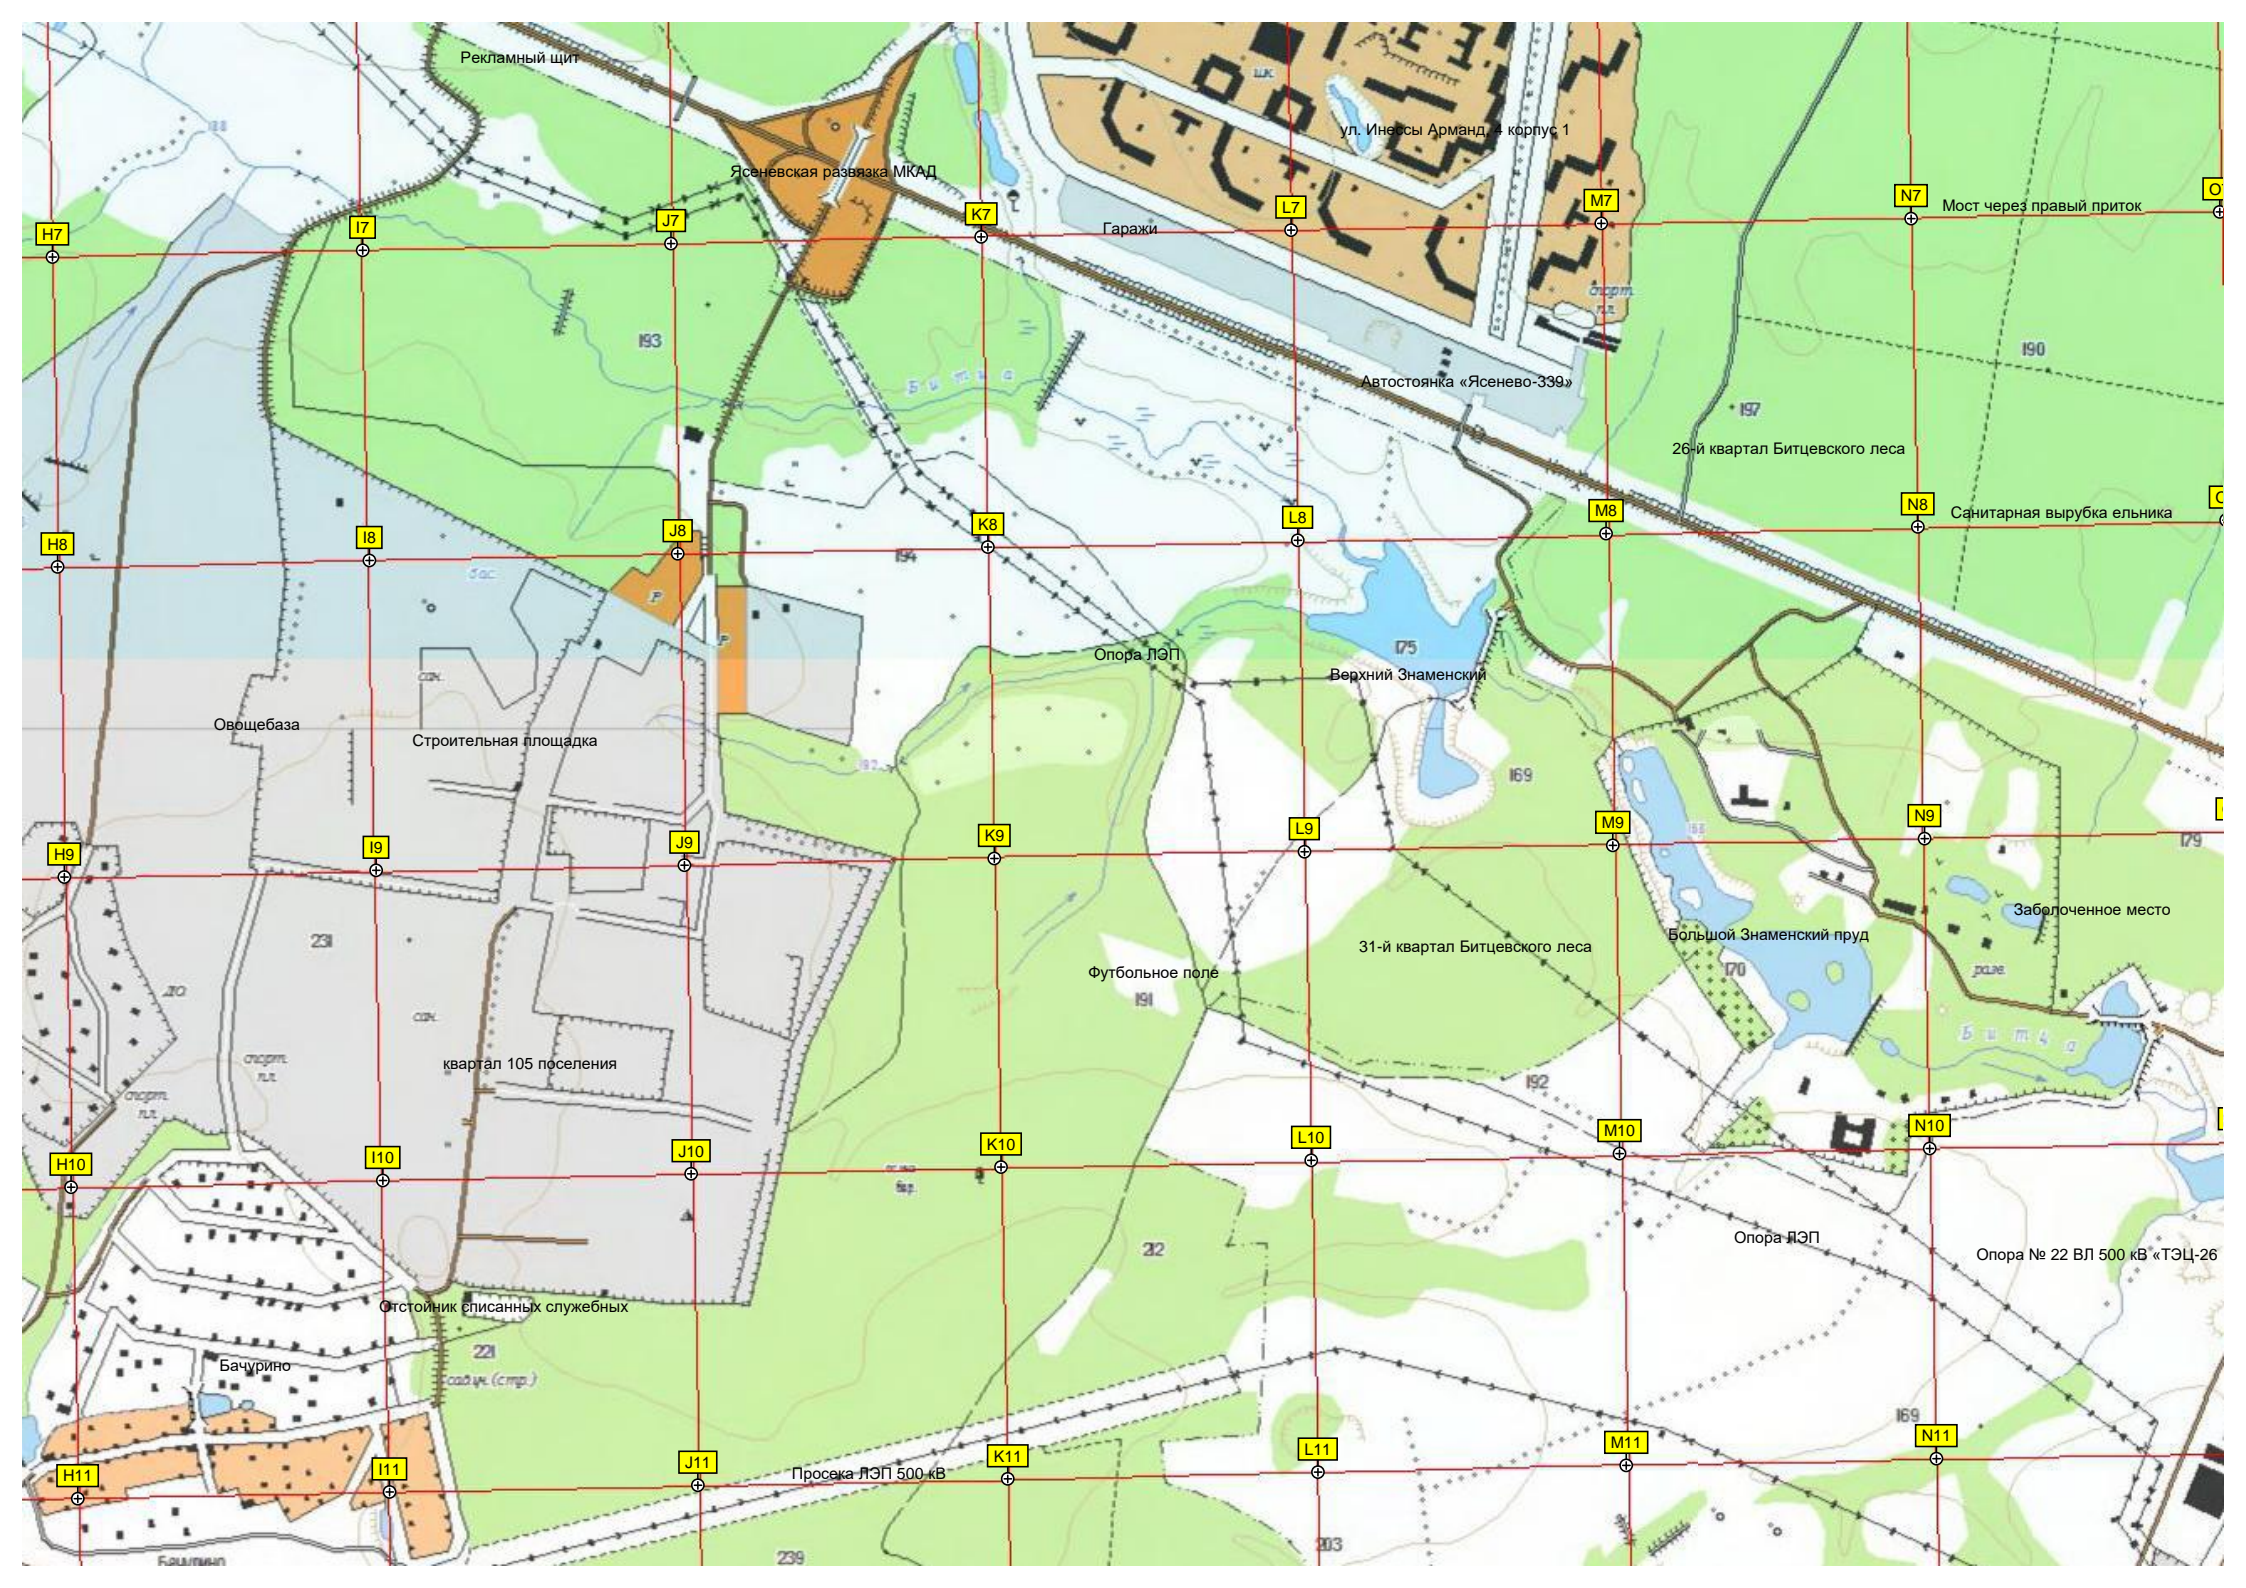

Сквер

17-й микрорайон Ясенево

Интенсивное размытие грунта

Мост через р. Битцу

Новосенский просп., 14

3-й микрорайон Ясенево

Территория поликлиники № 176

7-й микрорайон Ясенево

Автомобильная парковка

Парк Ясенево пруды

Бывшее пшеничное поле 2-го

Автостоянка «Ясенево»

Территория ресторана «Артико»

пр. Карамзина, 1 корпус 1

Проезда от историко-культурного памятника

Рекламный щит

ул. Инессы Арманд 4 корпус 1

Ясеневская развязка МКАД

Гаражи

Автостоянка «Ясенево-339»

26-й квартал Битцевского леса

Мост через правый приток

Овощебаза

Строительная площадка