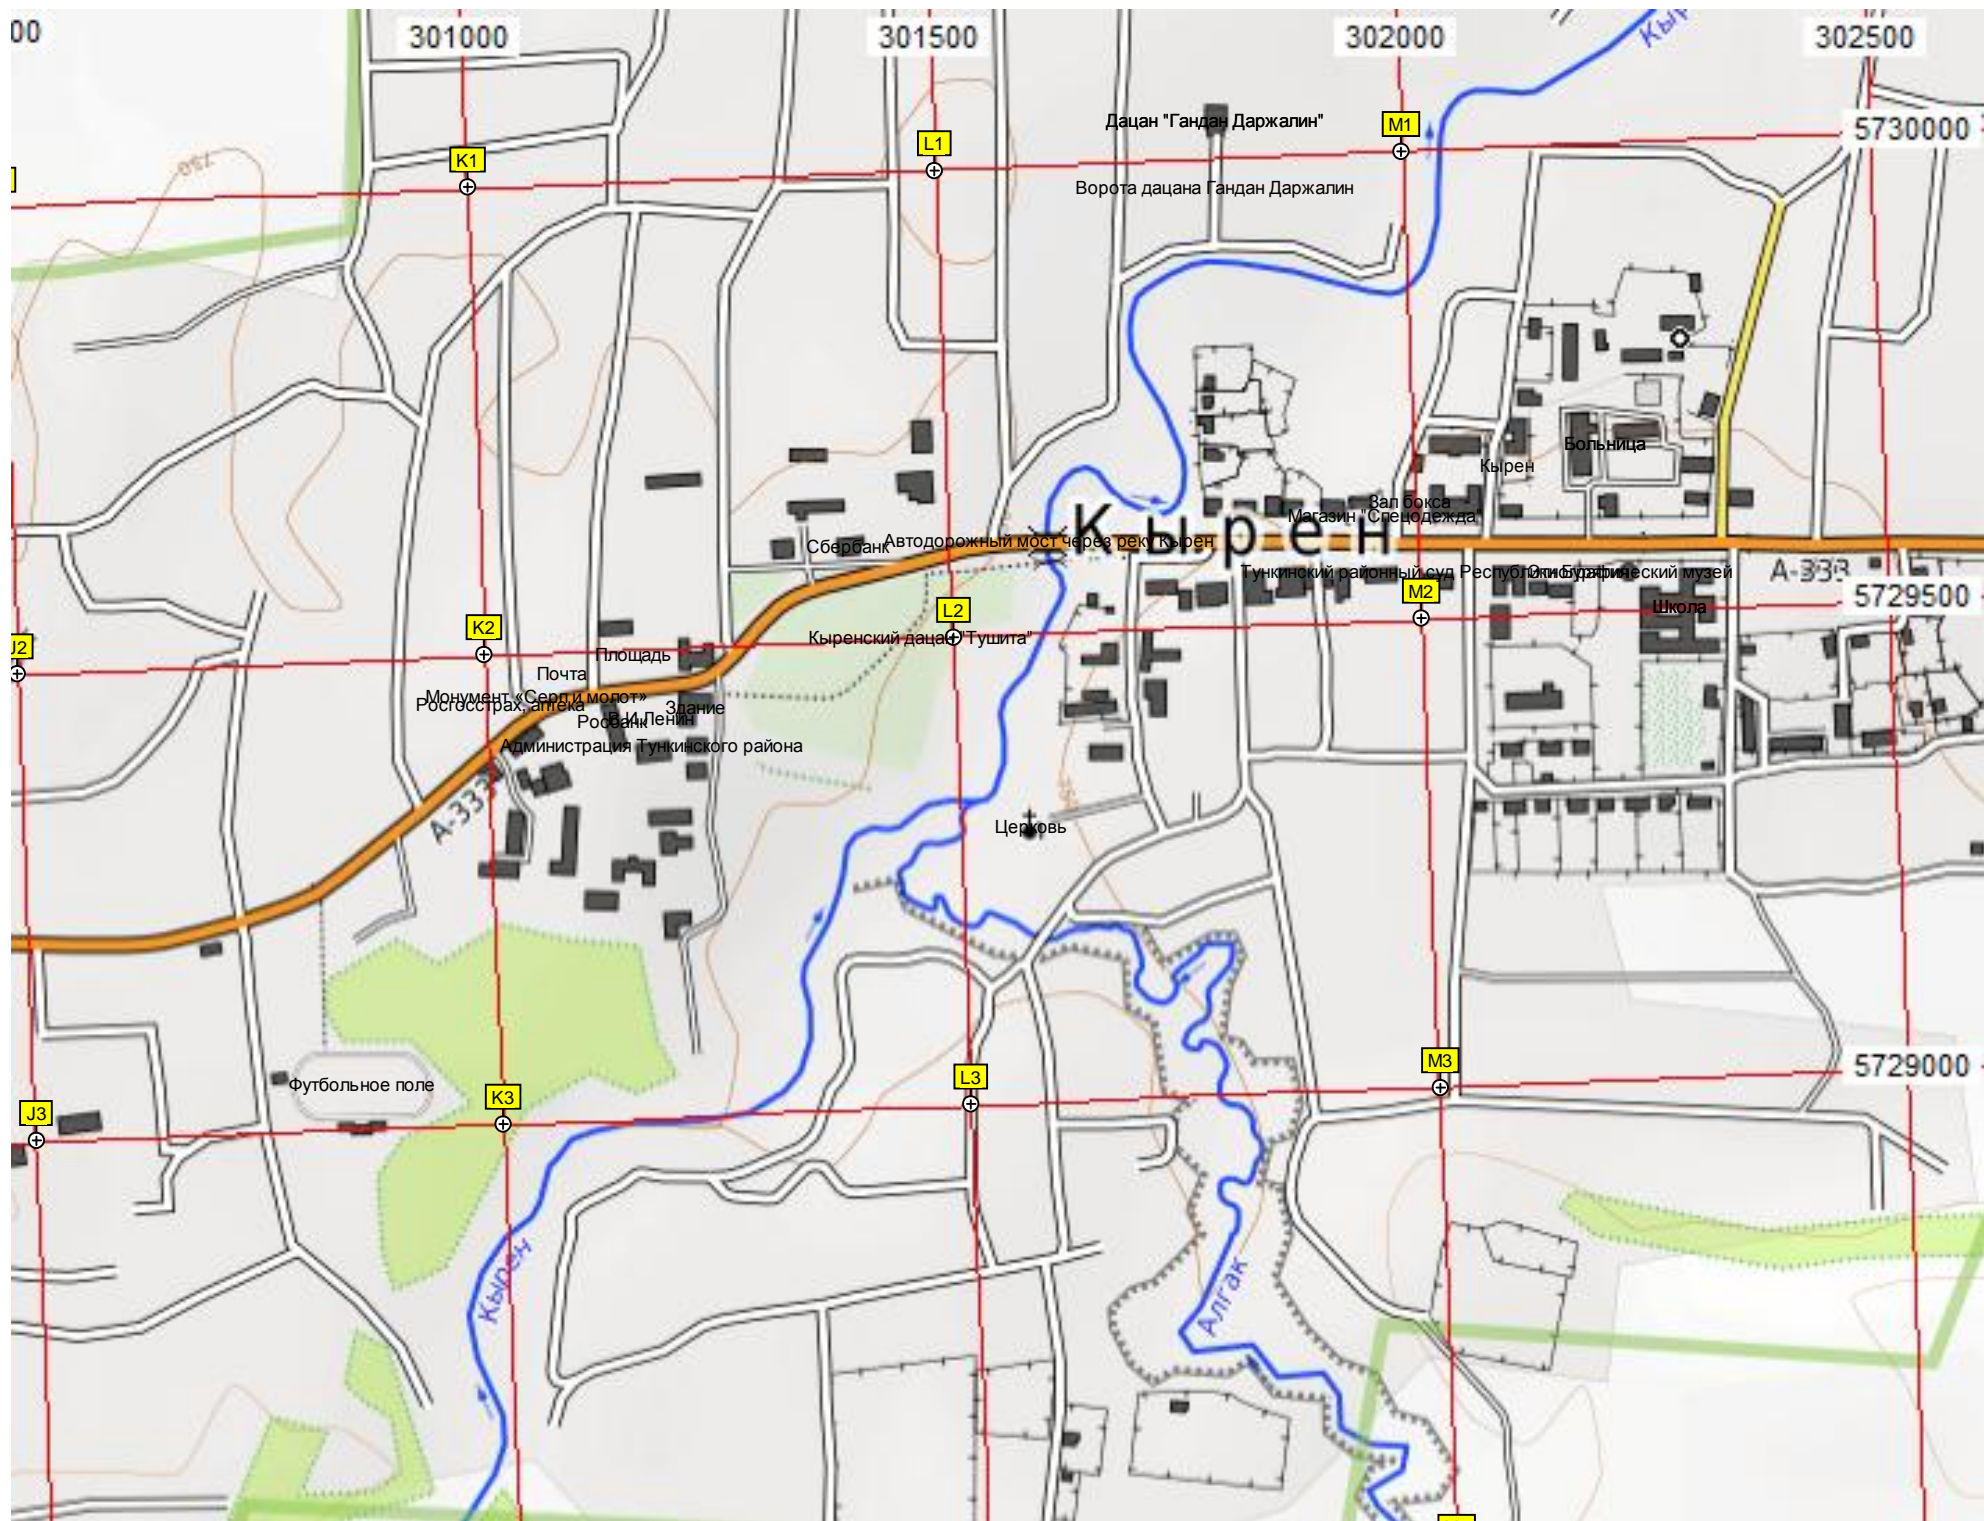

00

301000

301500

302000

302500

5730000

5729500

5729000

Дацан "Гандан Даржалин"

Ворота дацана Гандан Даржалин

Кырен

Больница

Вал бокса
Магазин "Спецдежда"

Кырен

Сбербанк

Автомобильный мост через реку Кырен

Тункинский районный суд
Республиканский музей

Школа

Кыренский дацан Тушита

Площадь

Монумент "Сердце и молот"
Здание Росгвардии
Здание Росфинмониторинга

Администрация Тункинского района

Почта

Церковь

Футбольное поле

Алгак

Кыргыш

J2

J3

K1

K2

K3

L1

L2

L3

M1

M2

M3