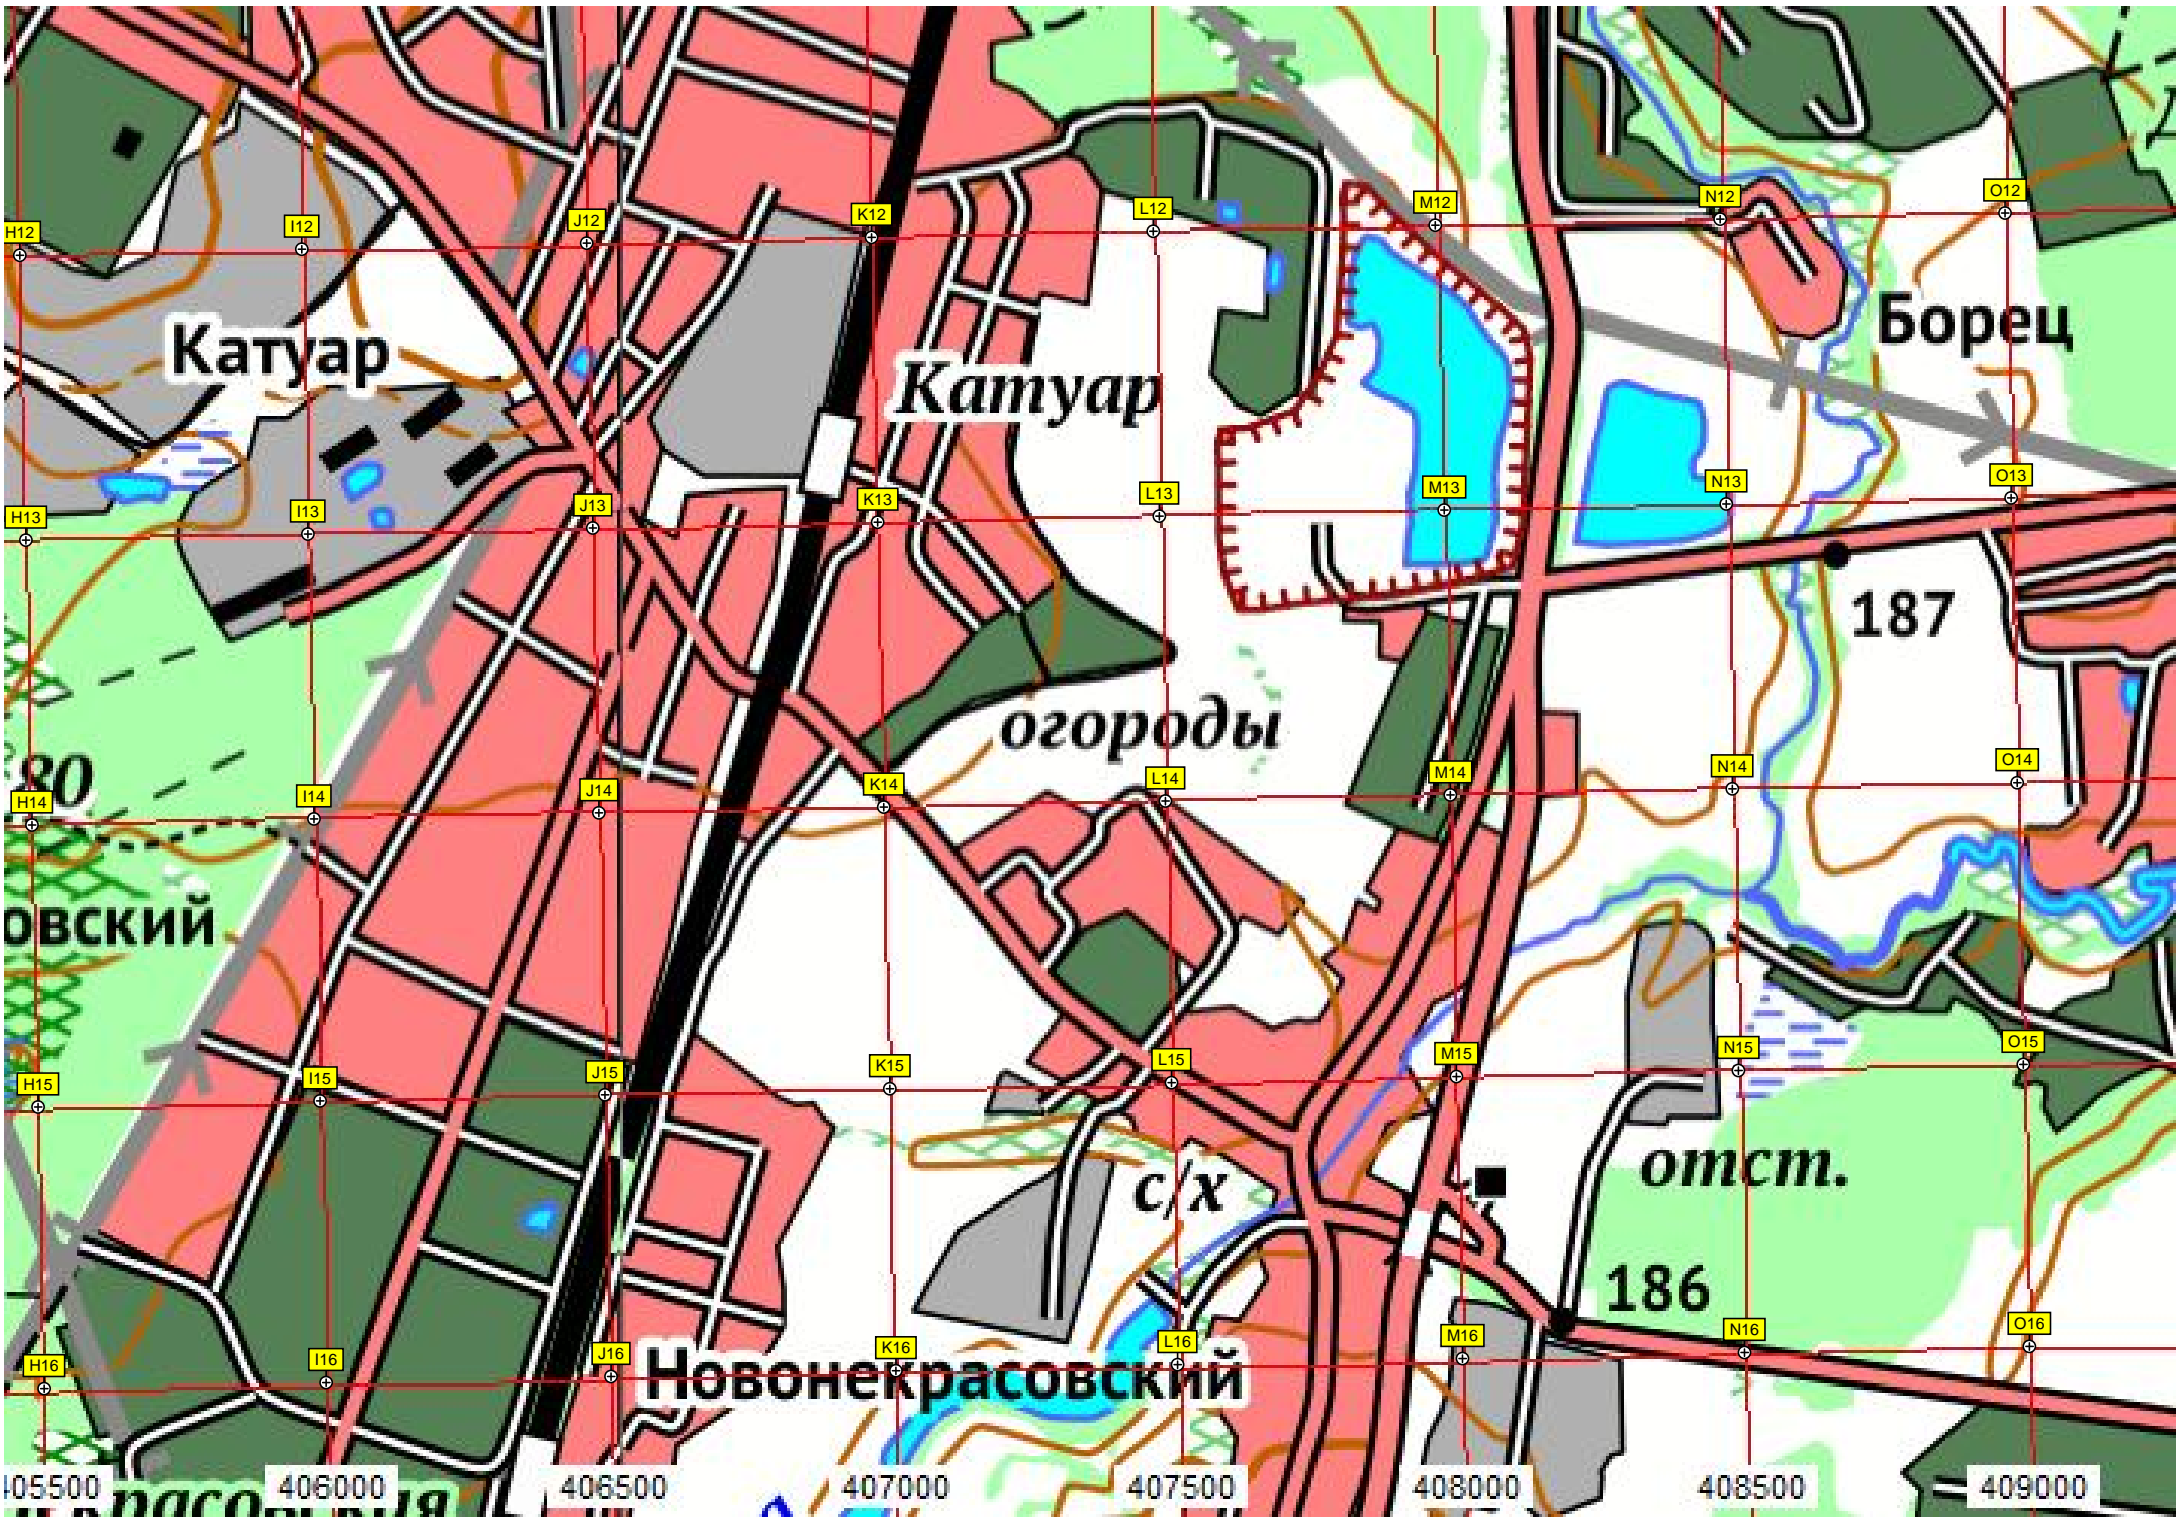

Ларево

188

Тор

Катуар

Катуар

Катуар

Борец

огороды

187

80

ОВСКИЙ

С/Х

отст.

186

Новонекрасовский

405500 406000 406500 407000 407500 408000 408500 409000