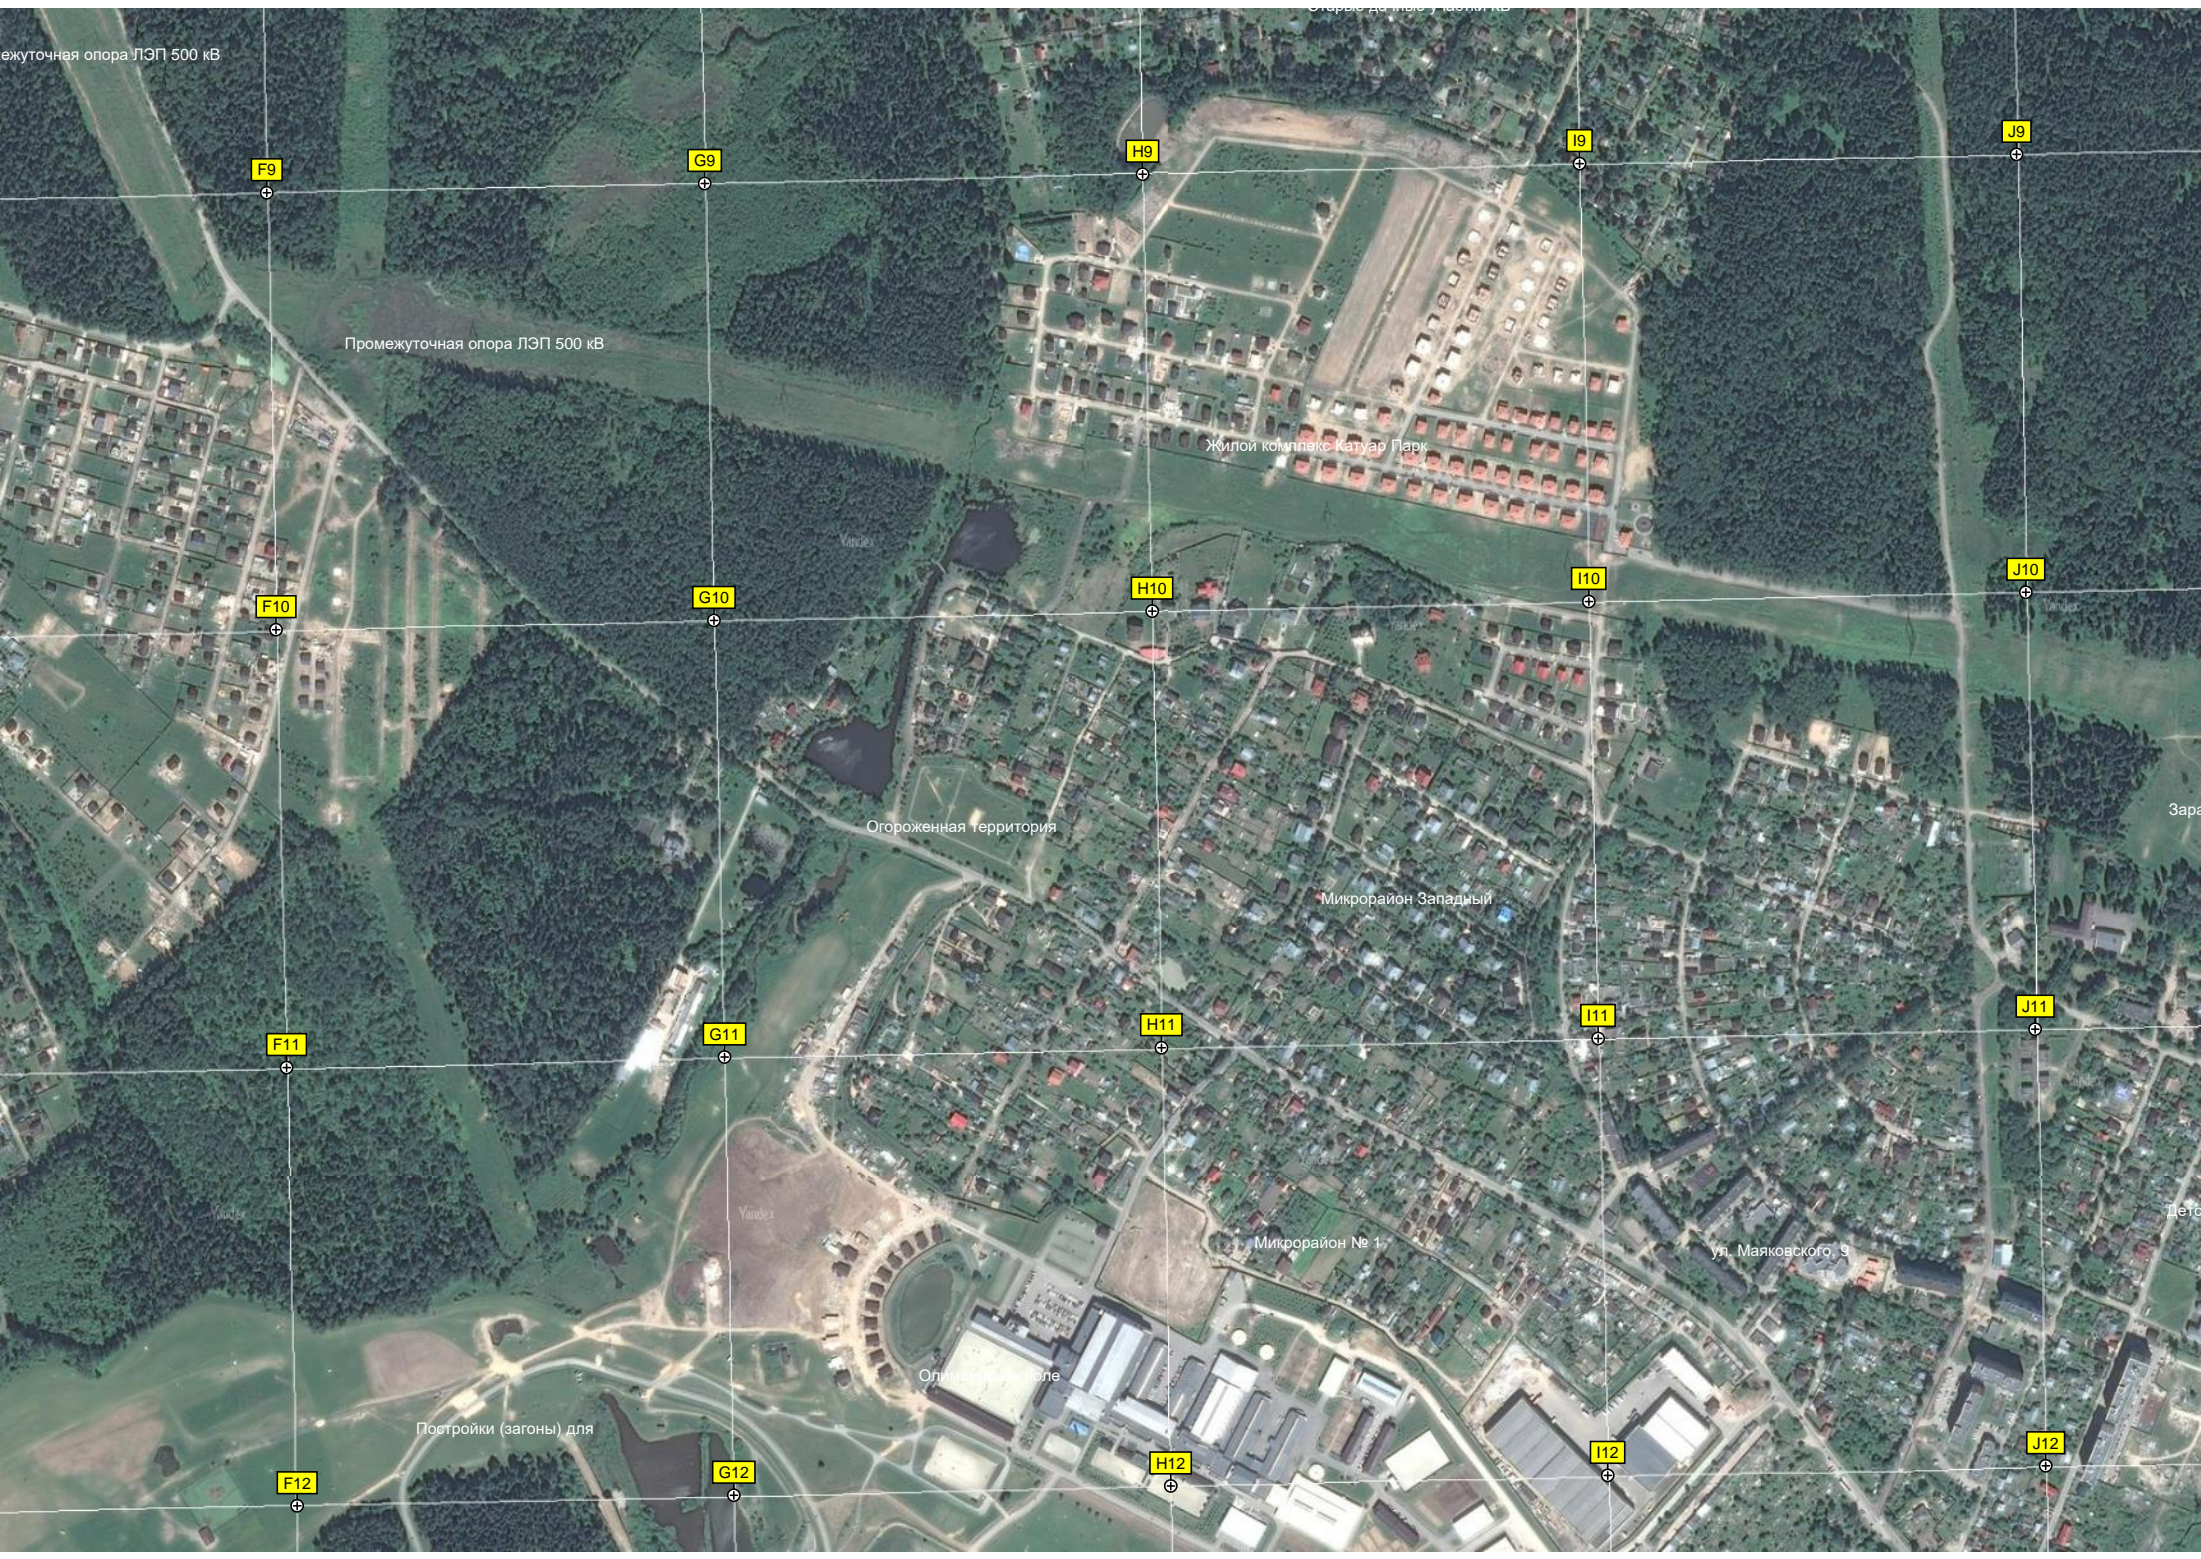

Яндекс

Яндекс

Яндекс

ежугочная опора ЛЭП 500 кВ

Старый дачный поселок

Промежуточная опора ЛЭП 500 кВ

Жилой комплекс Катмар Парк

Огороженная территория