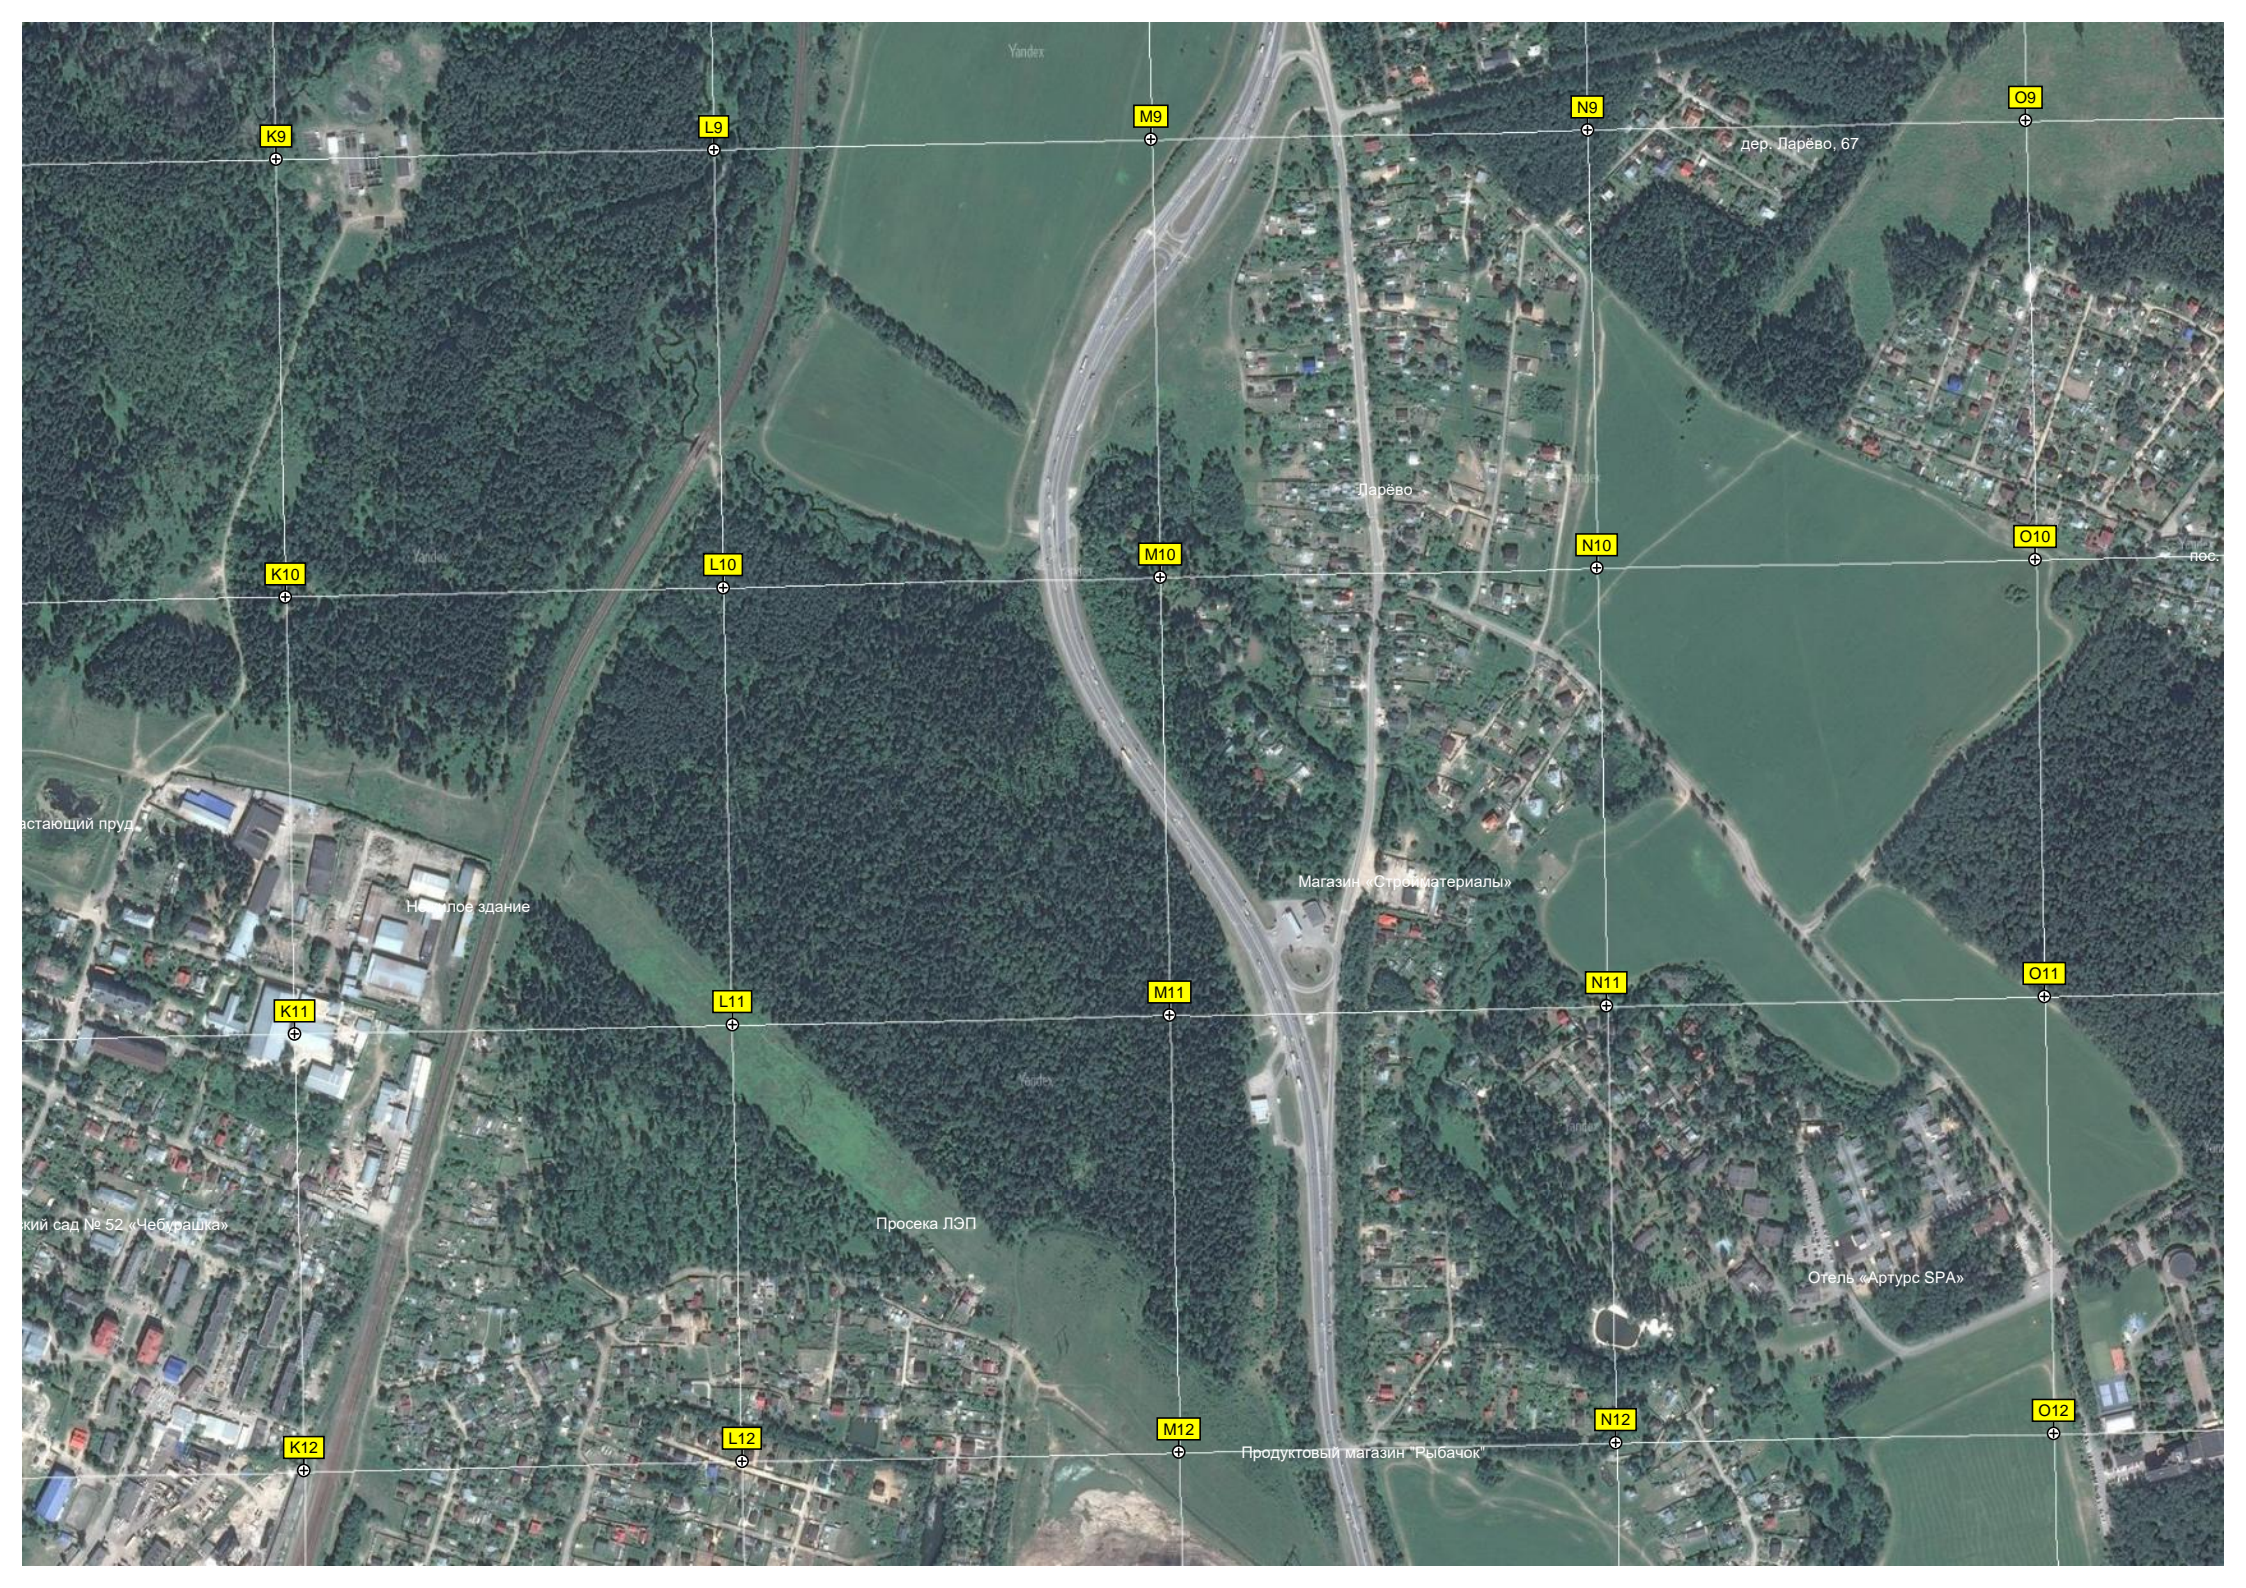

K9

L9

M9

N9

O9

K10

L10

M10

N10

O10

K11

L11

M11

N11

O11

K12

L12

M12

N12

O12

дер. Парёво, 67

Парёво

Магазин «Стройматериалы»

Отель «Артурс SPA»

Продуктовый магазин «Рыбачок»

Просека ЛЭП

Насосное здание

встающий пруд

сад № 52 «Чебурашка»

Yandex

Yandex

Yandex

Yandex