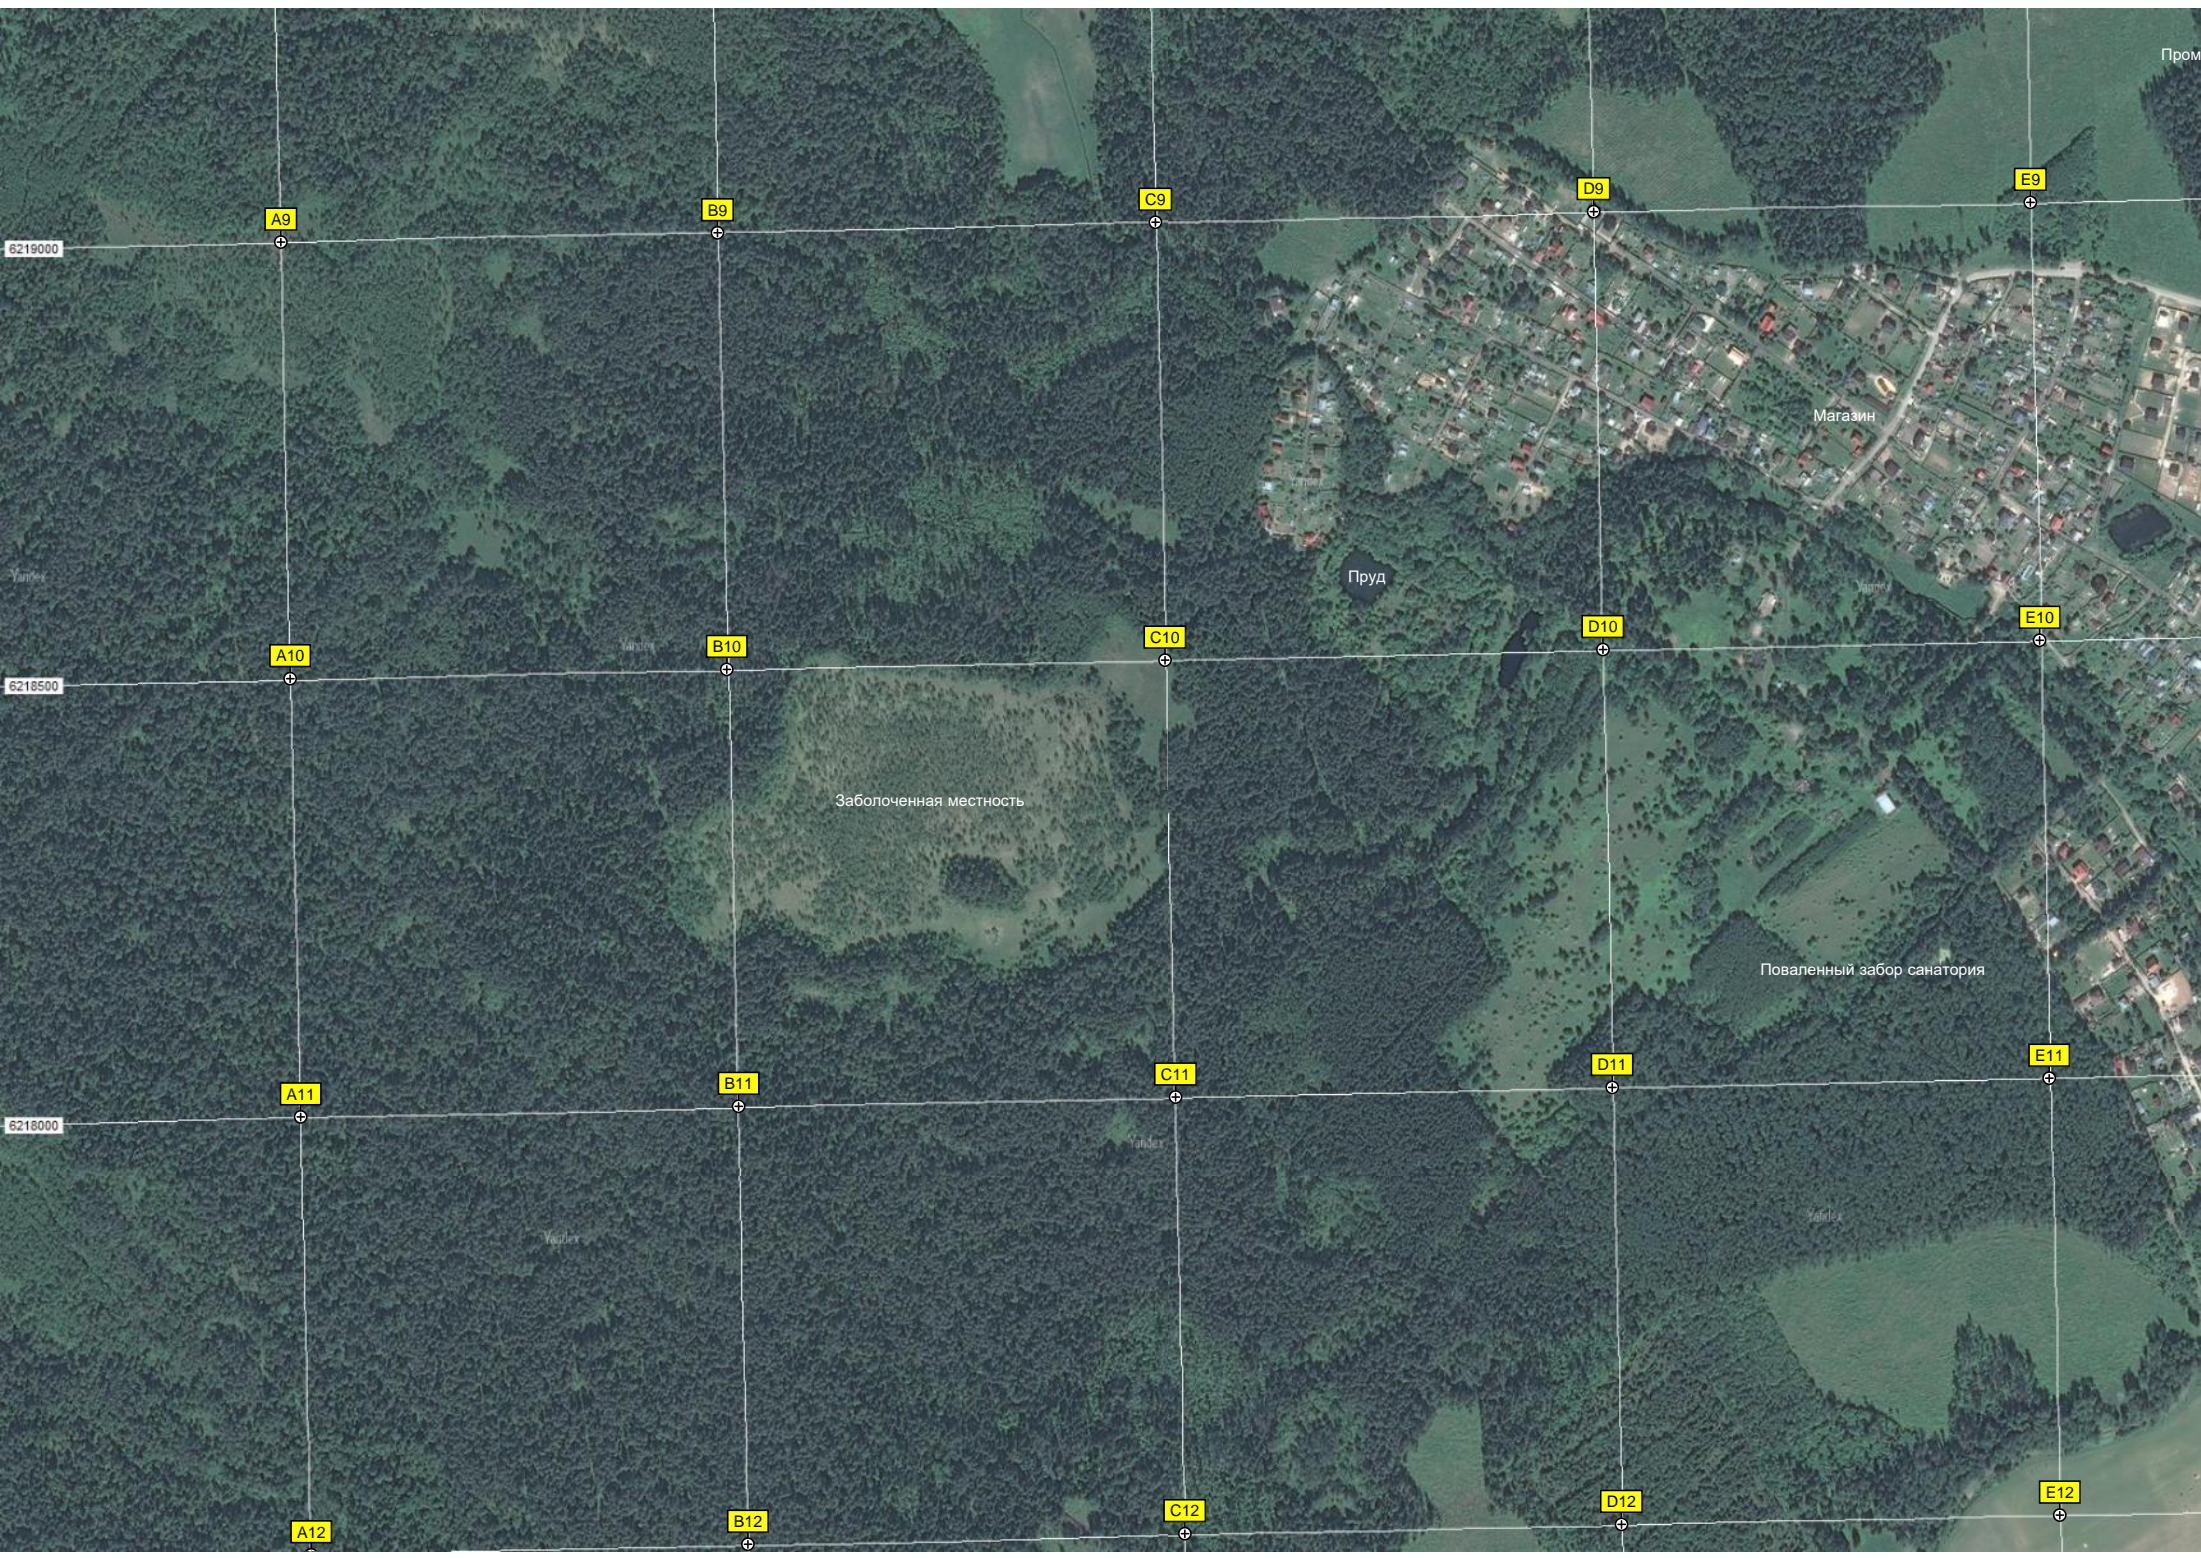

Яндекс

Яндекс

Яндекс

ежугочная опора ЛЭП 500 кВ

Старый дачный поселок

Промежуточная опора ЛЭП 500 кВ

Жилой комплекс Катмар Парк

Огороженная территория