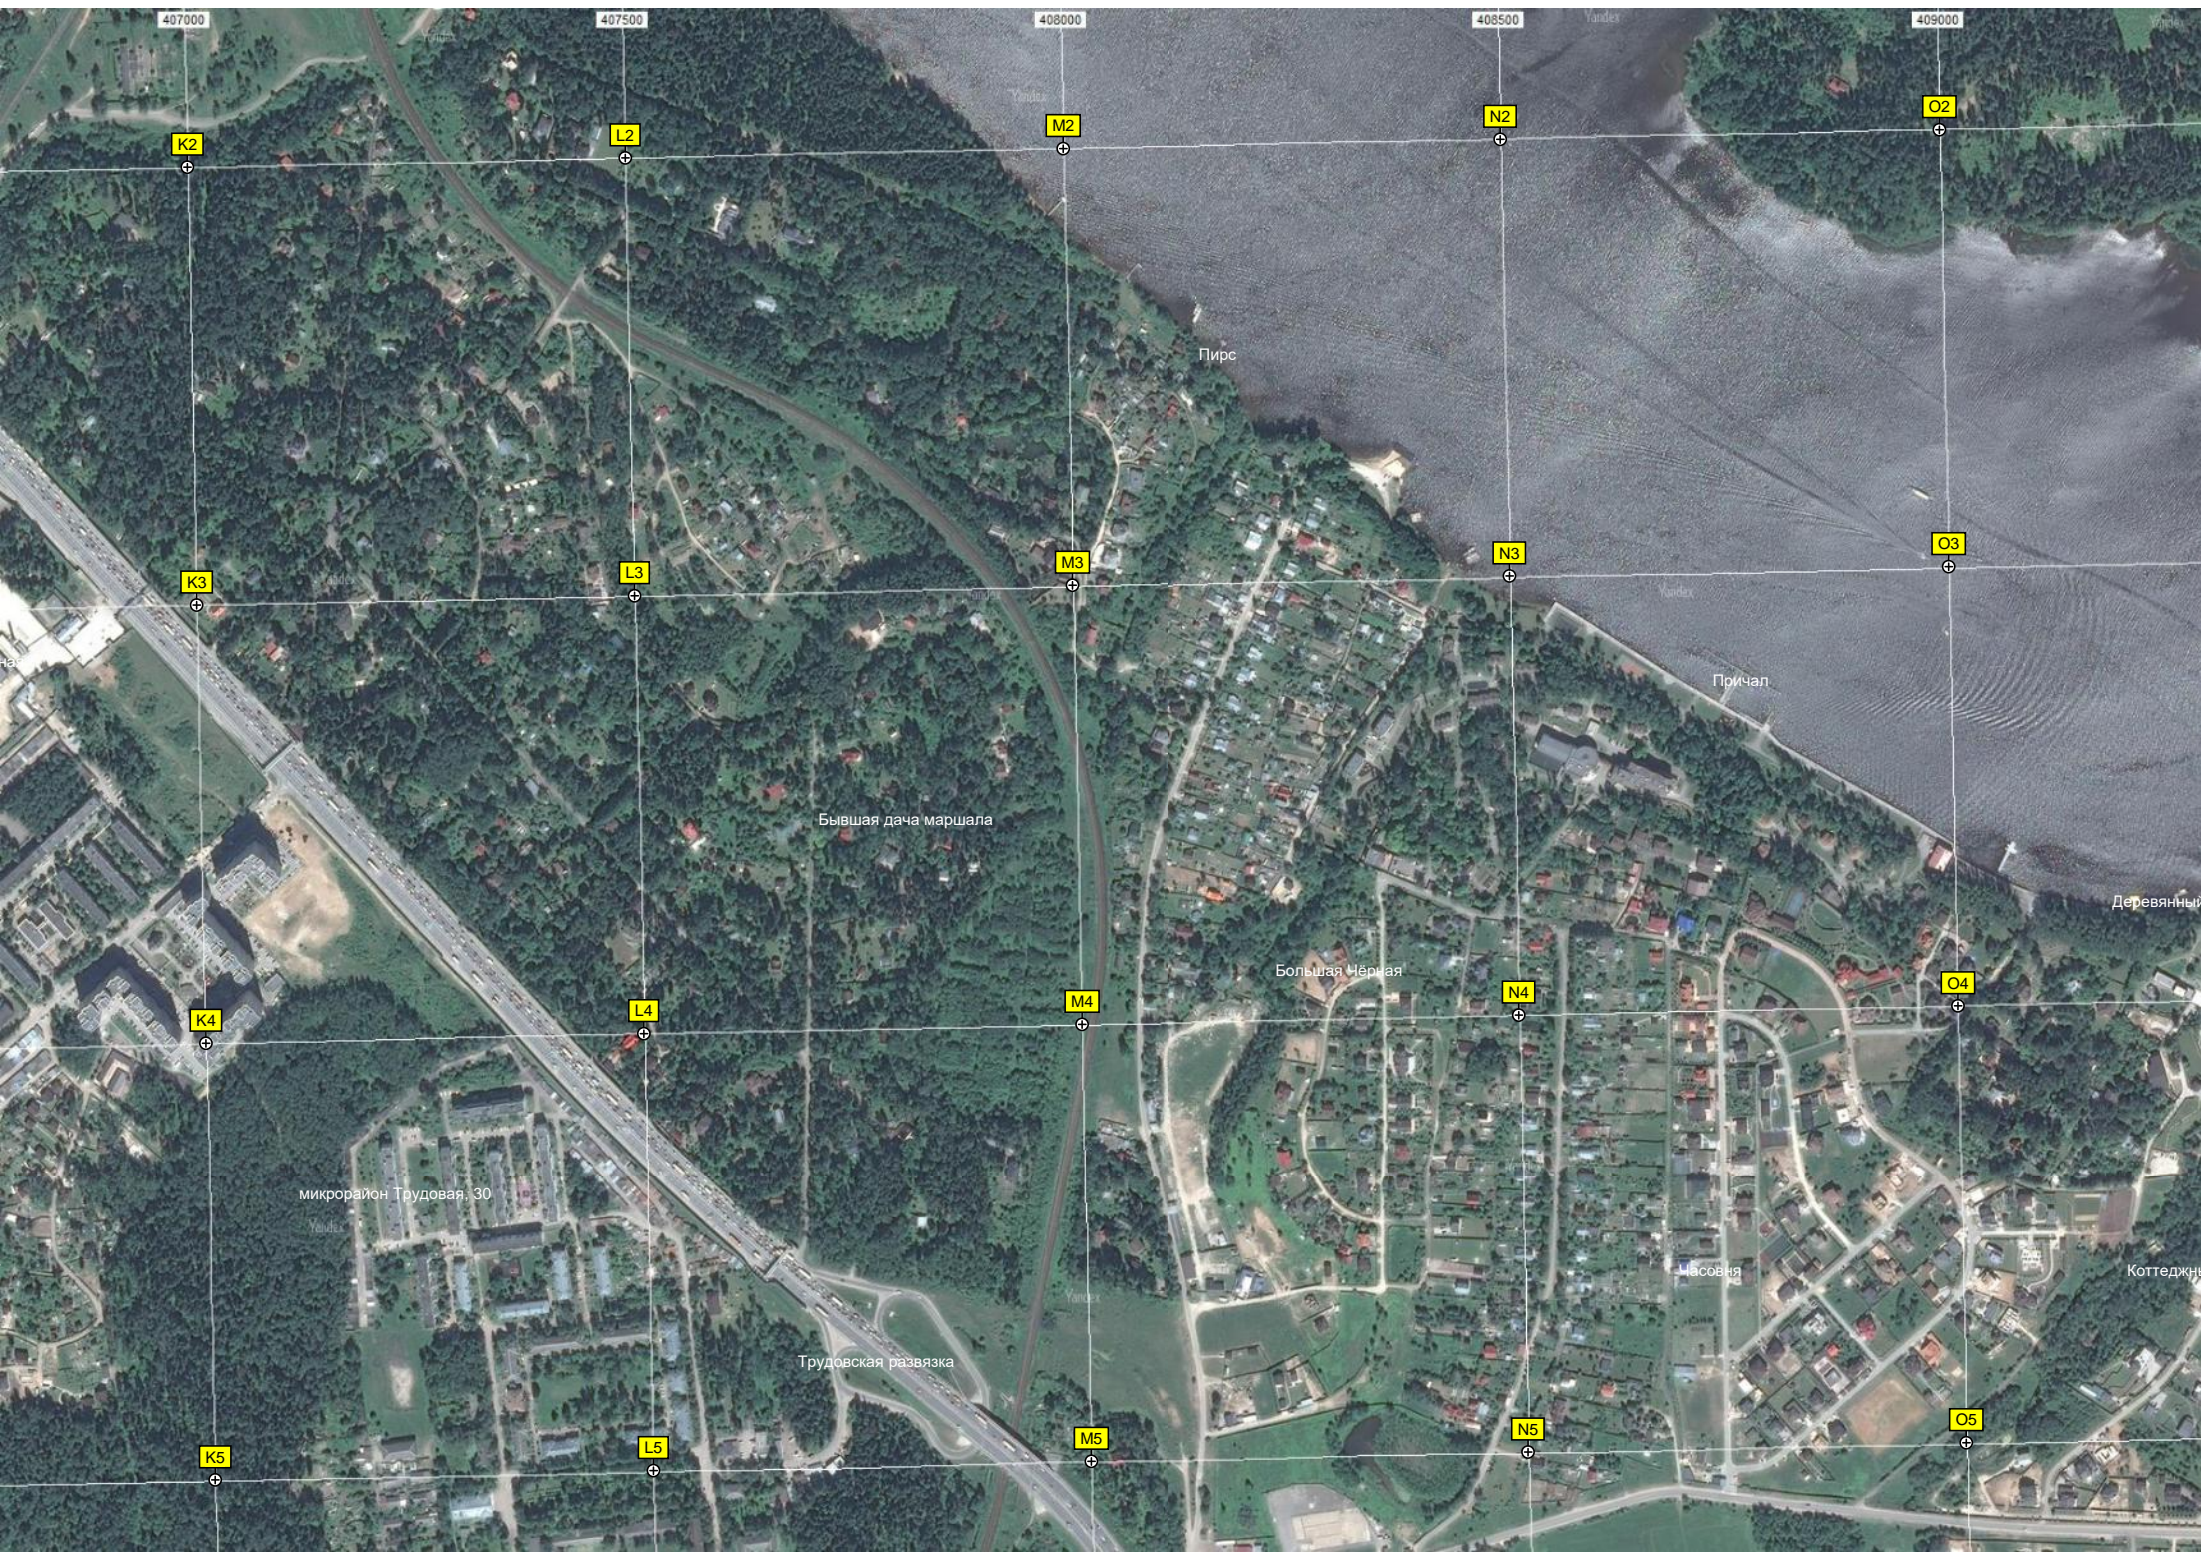

407000

407500

408000

408500

409000

K2

L2

M2

N2

O2

K3

L3

M3

N3

O3

K4

L4

M4

N4

O4

K5

L5

M5

N5

O5

Пирс

Бывшая дача маршала

Большая Черная

микрорайон Трудовая, 30

Трудовская развязка

Примчал

Деревянный

Часовня

Коттеджный