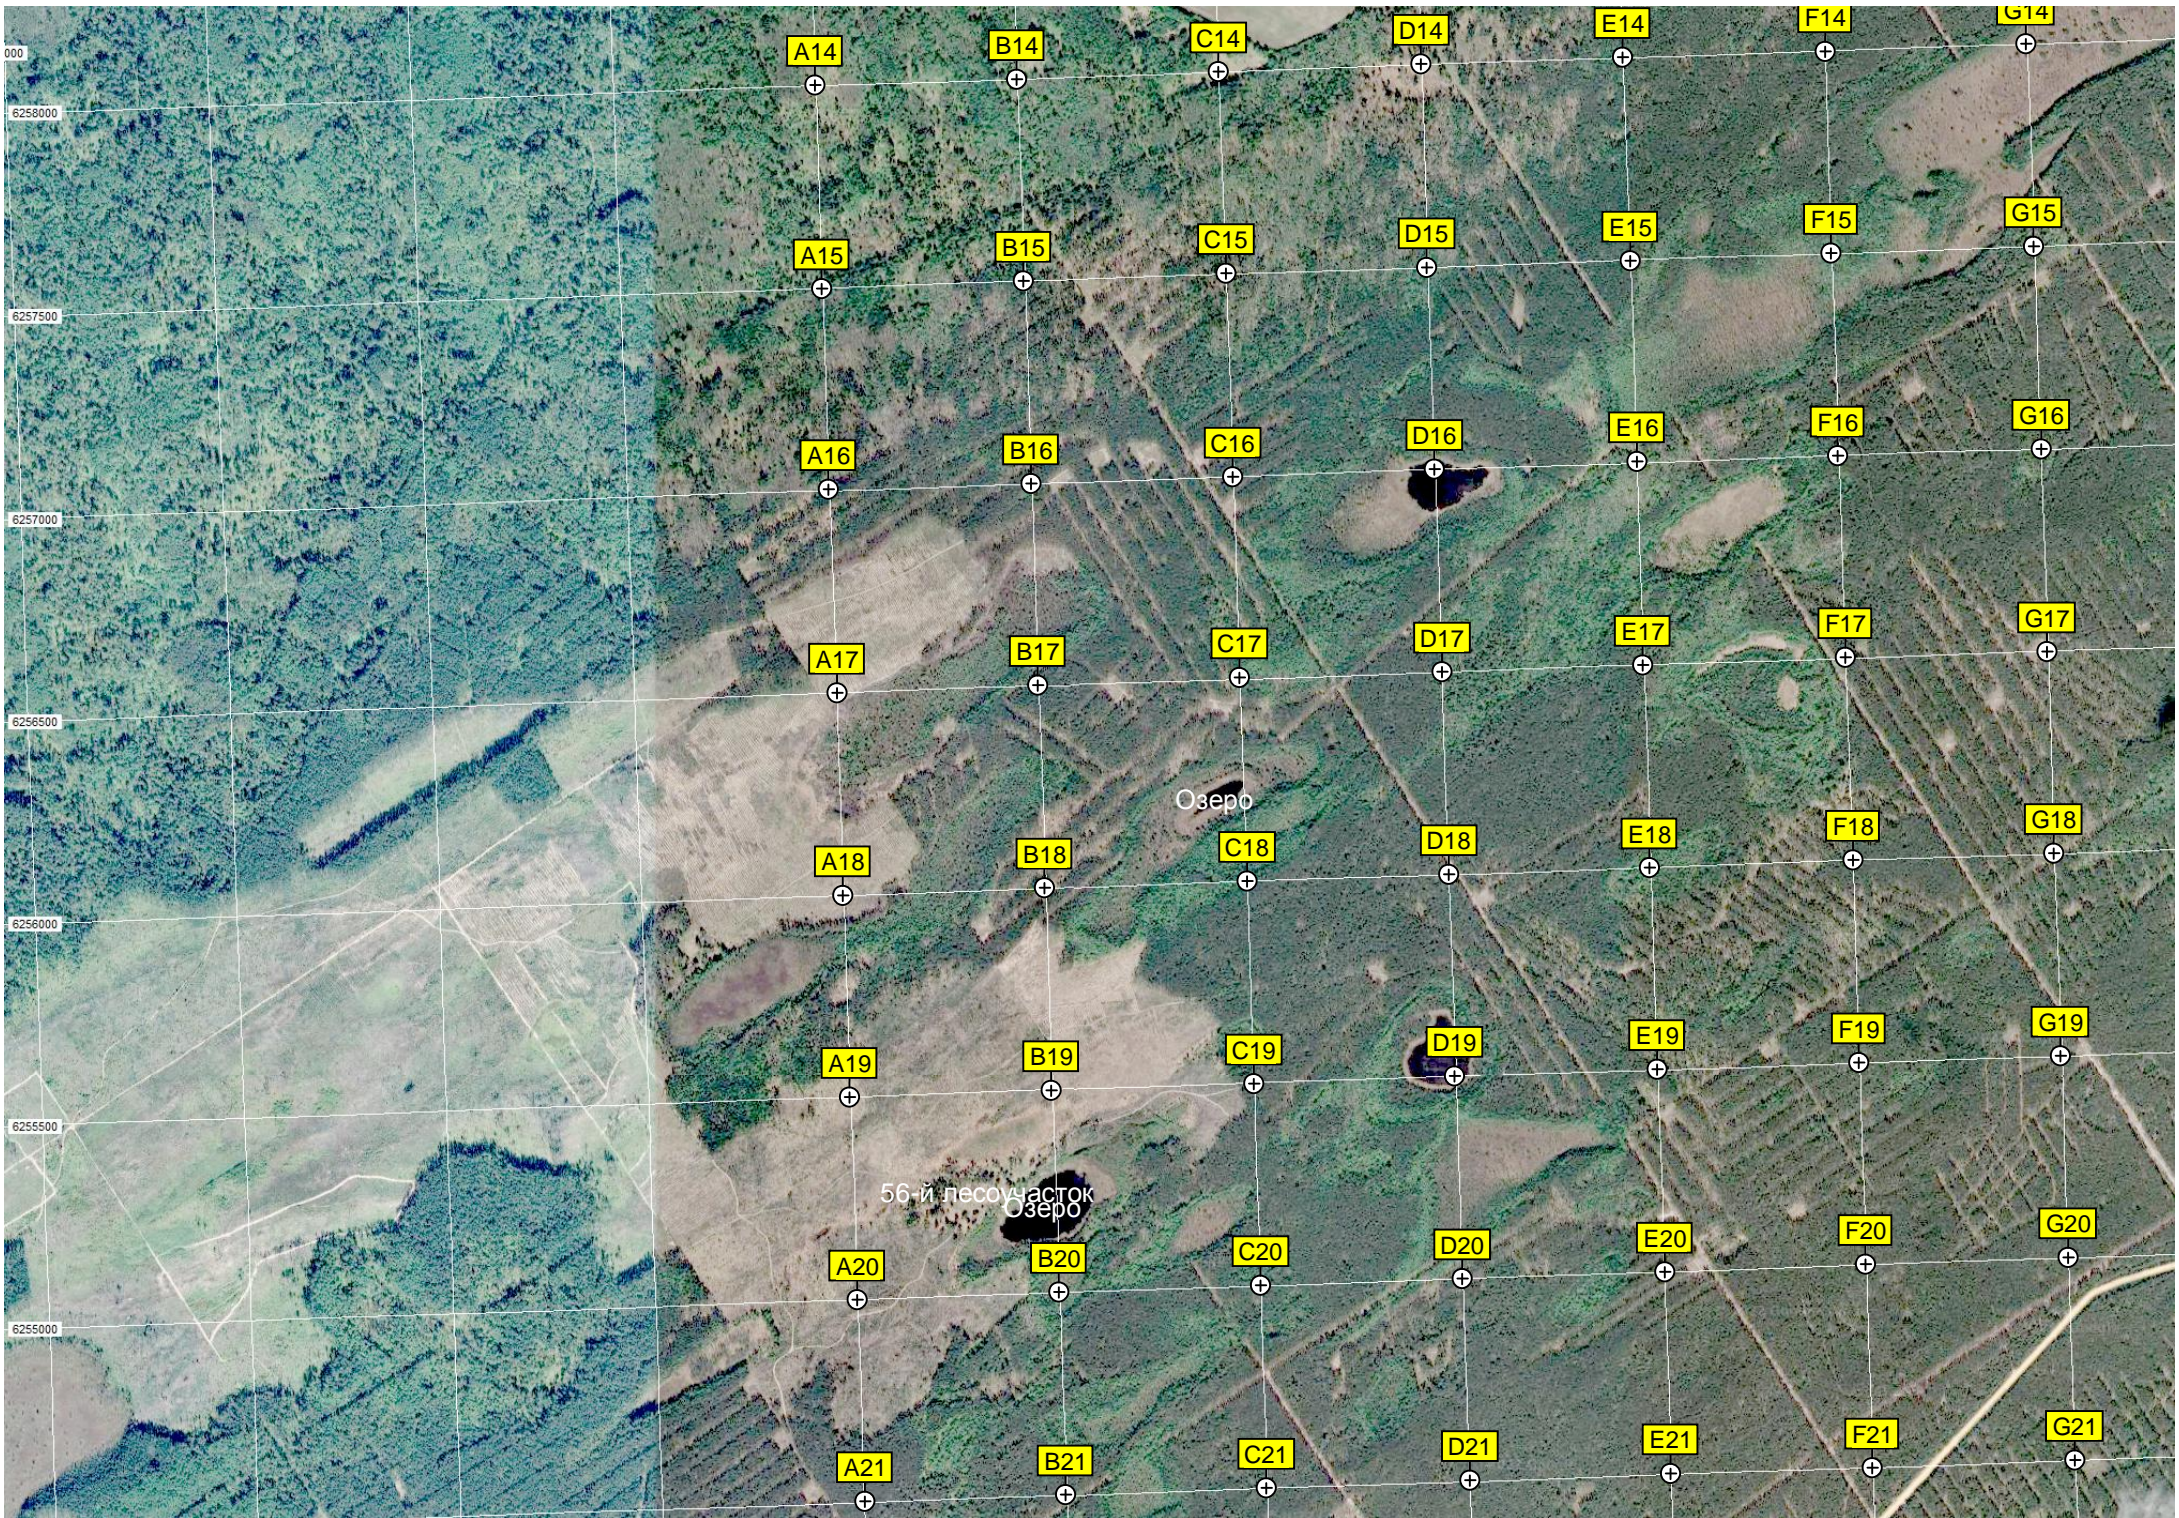

Зелёная зона 66-й лесоучасток

р. Еловка

Займка 66 Квартал, или займка Шатровой

A22

B22

C22

D22

E22