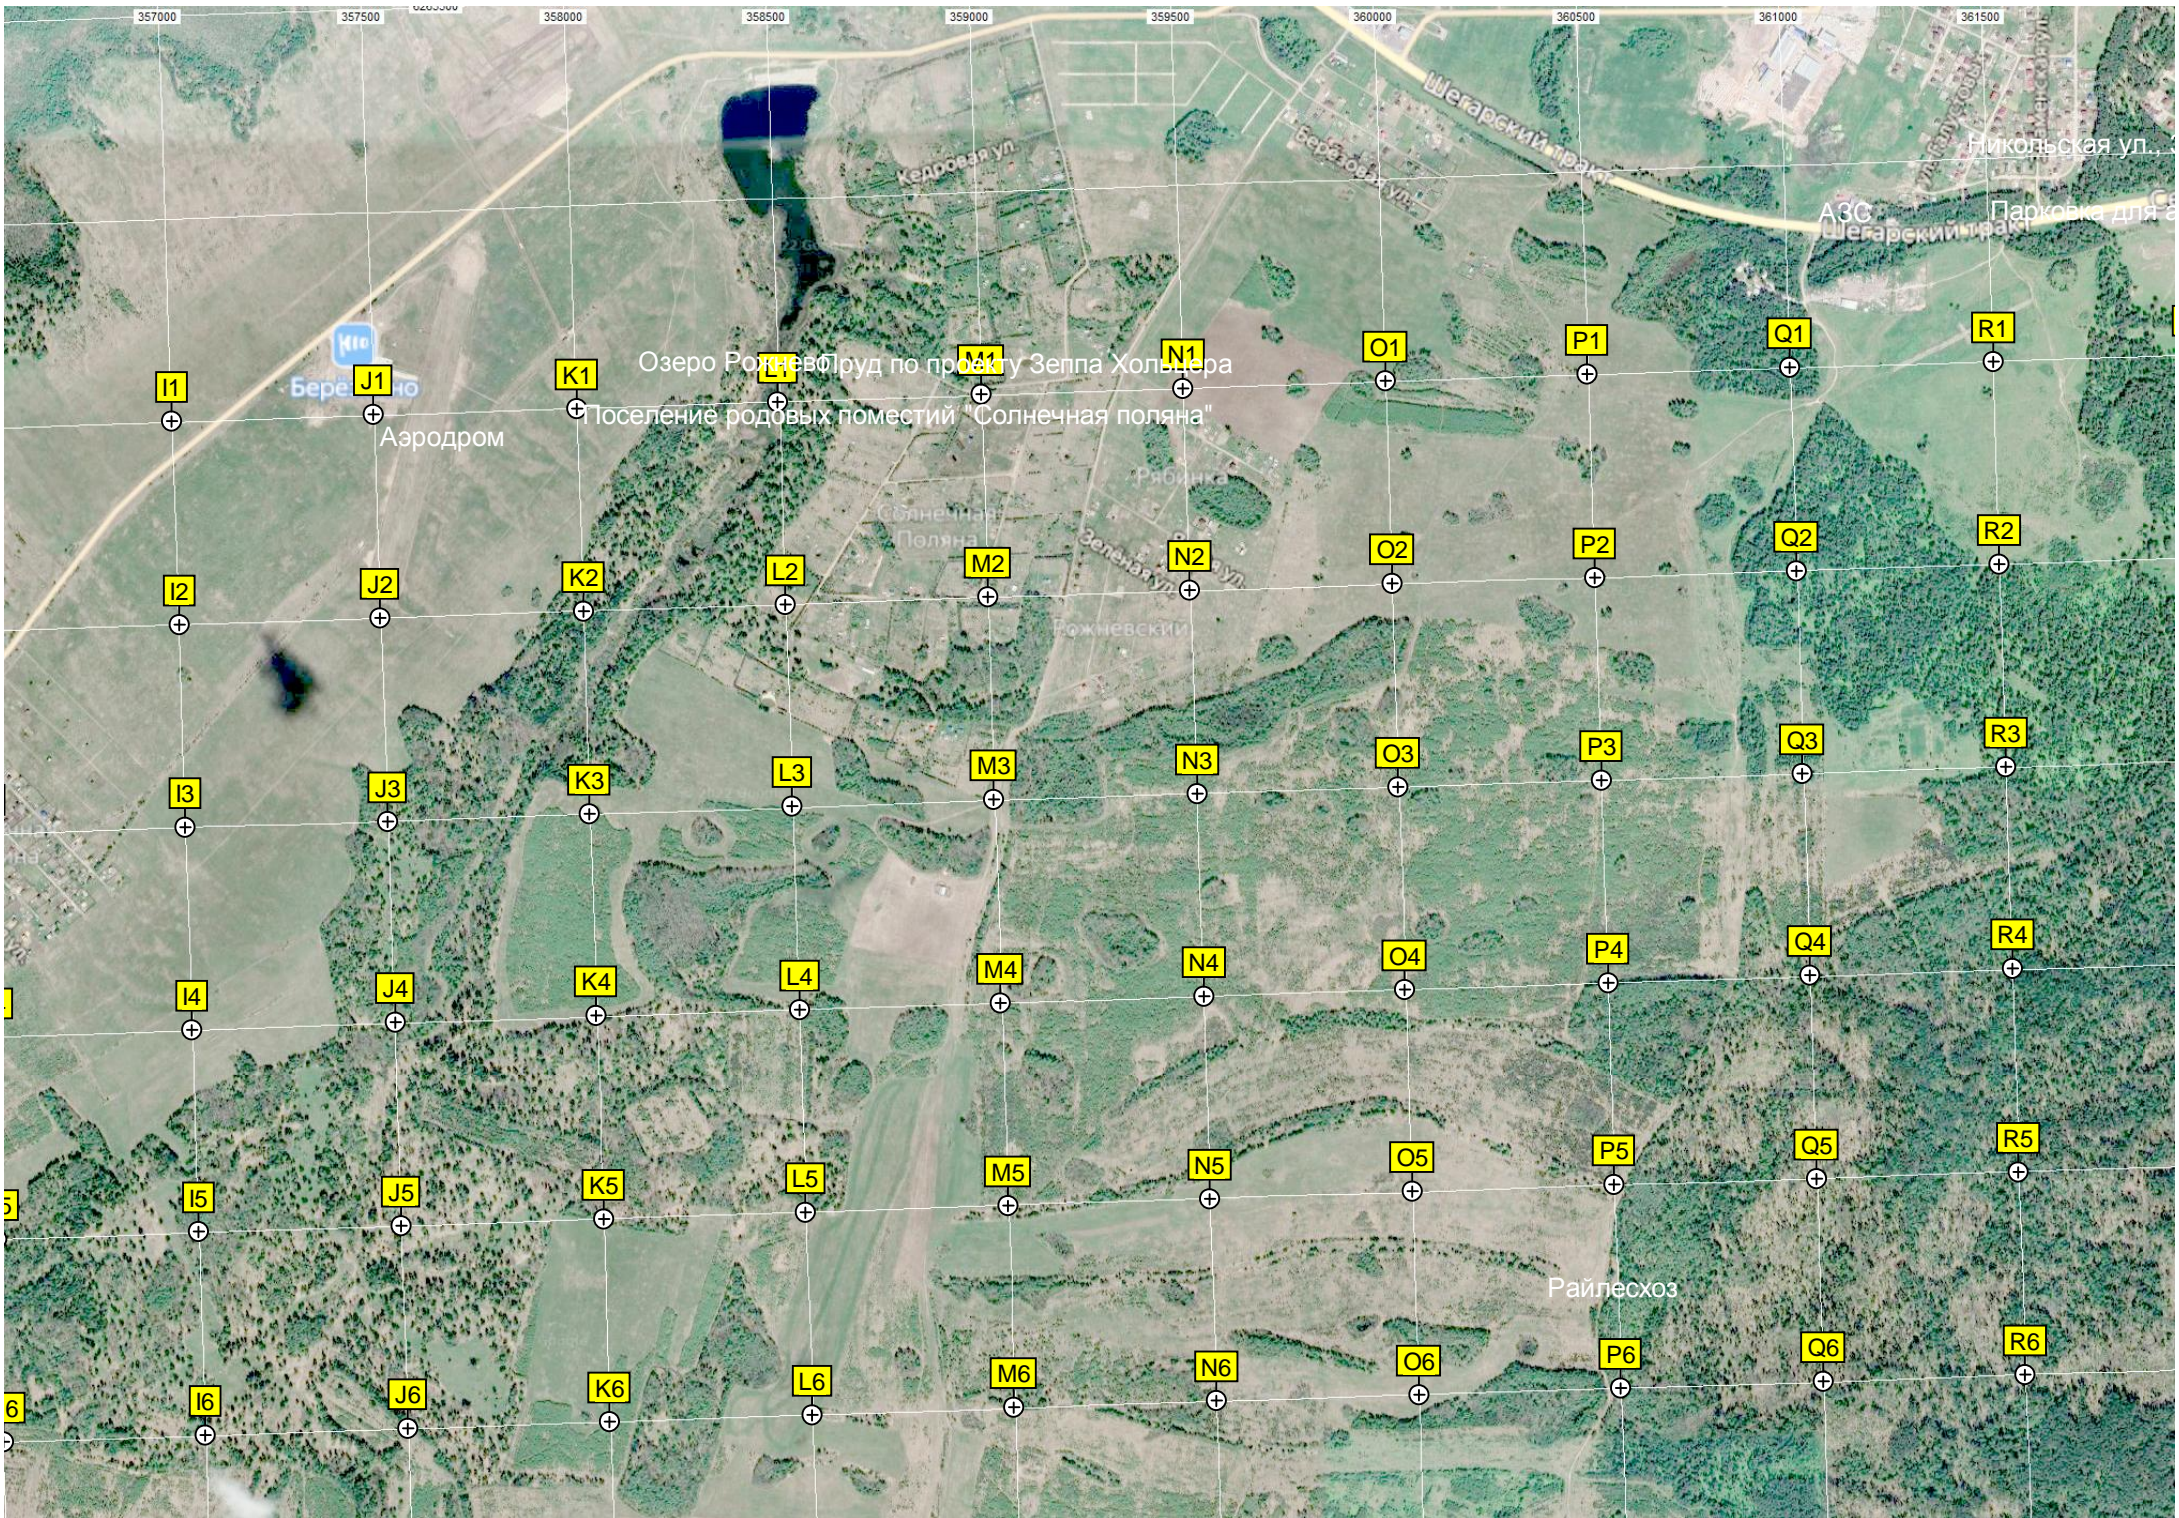

Озеро Рожневское по проекту Зеппа Хольмера

Поселение родовых поместий "Солнечная поляна"

Аэродром

Райлесхоз

Кедровая ул.

Берёзовая ул.

Шегарский тракт

Никольская ул.

АЭС Шегарский тракт

Парковка для...

Ул. Мамурская ул.

Рябинка

Солнечная Поляна

Зелёная ул.

Рожневский

Ферма