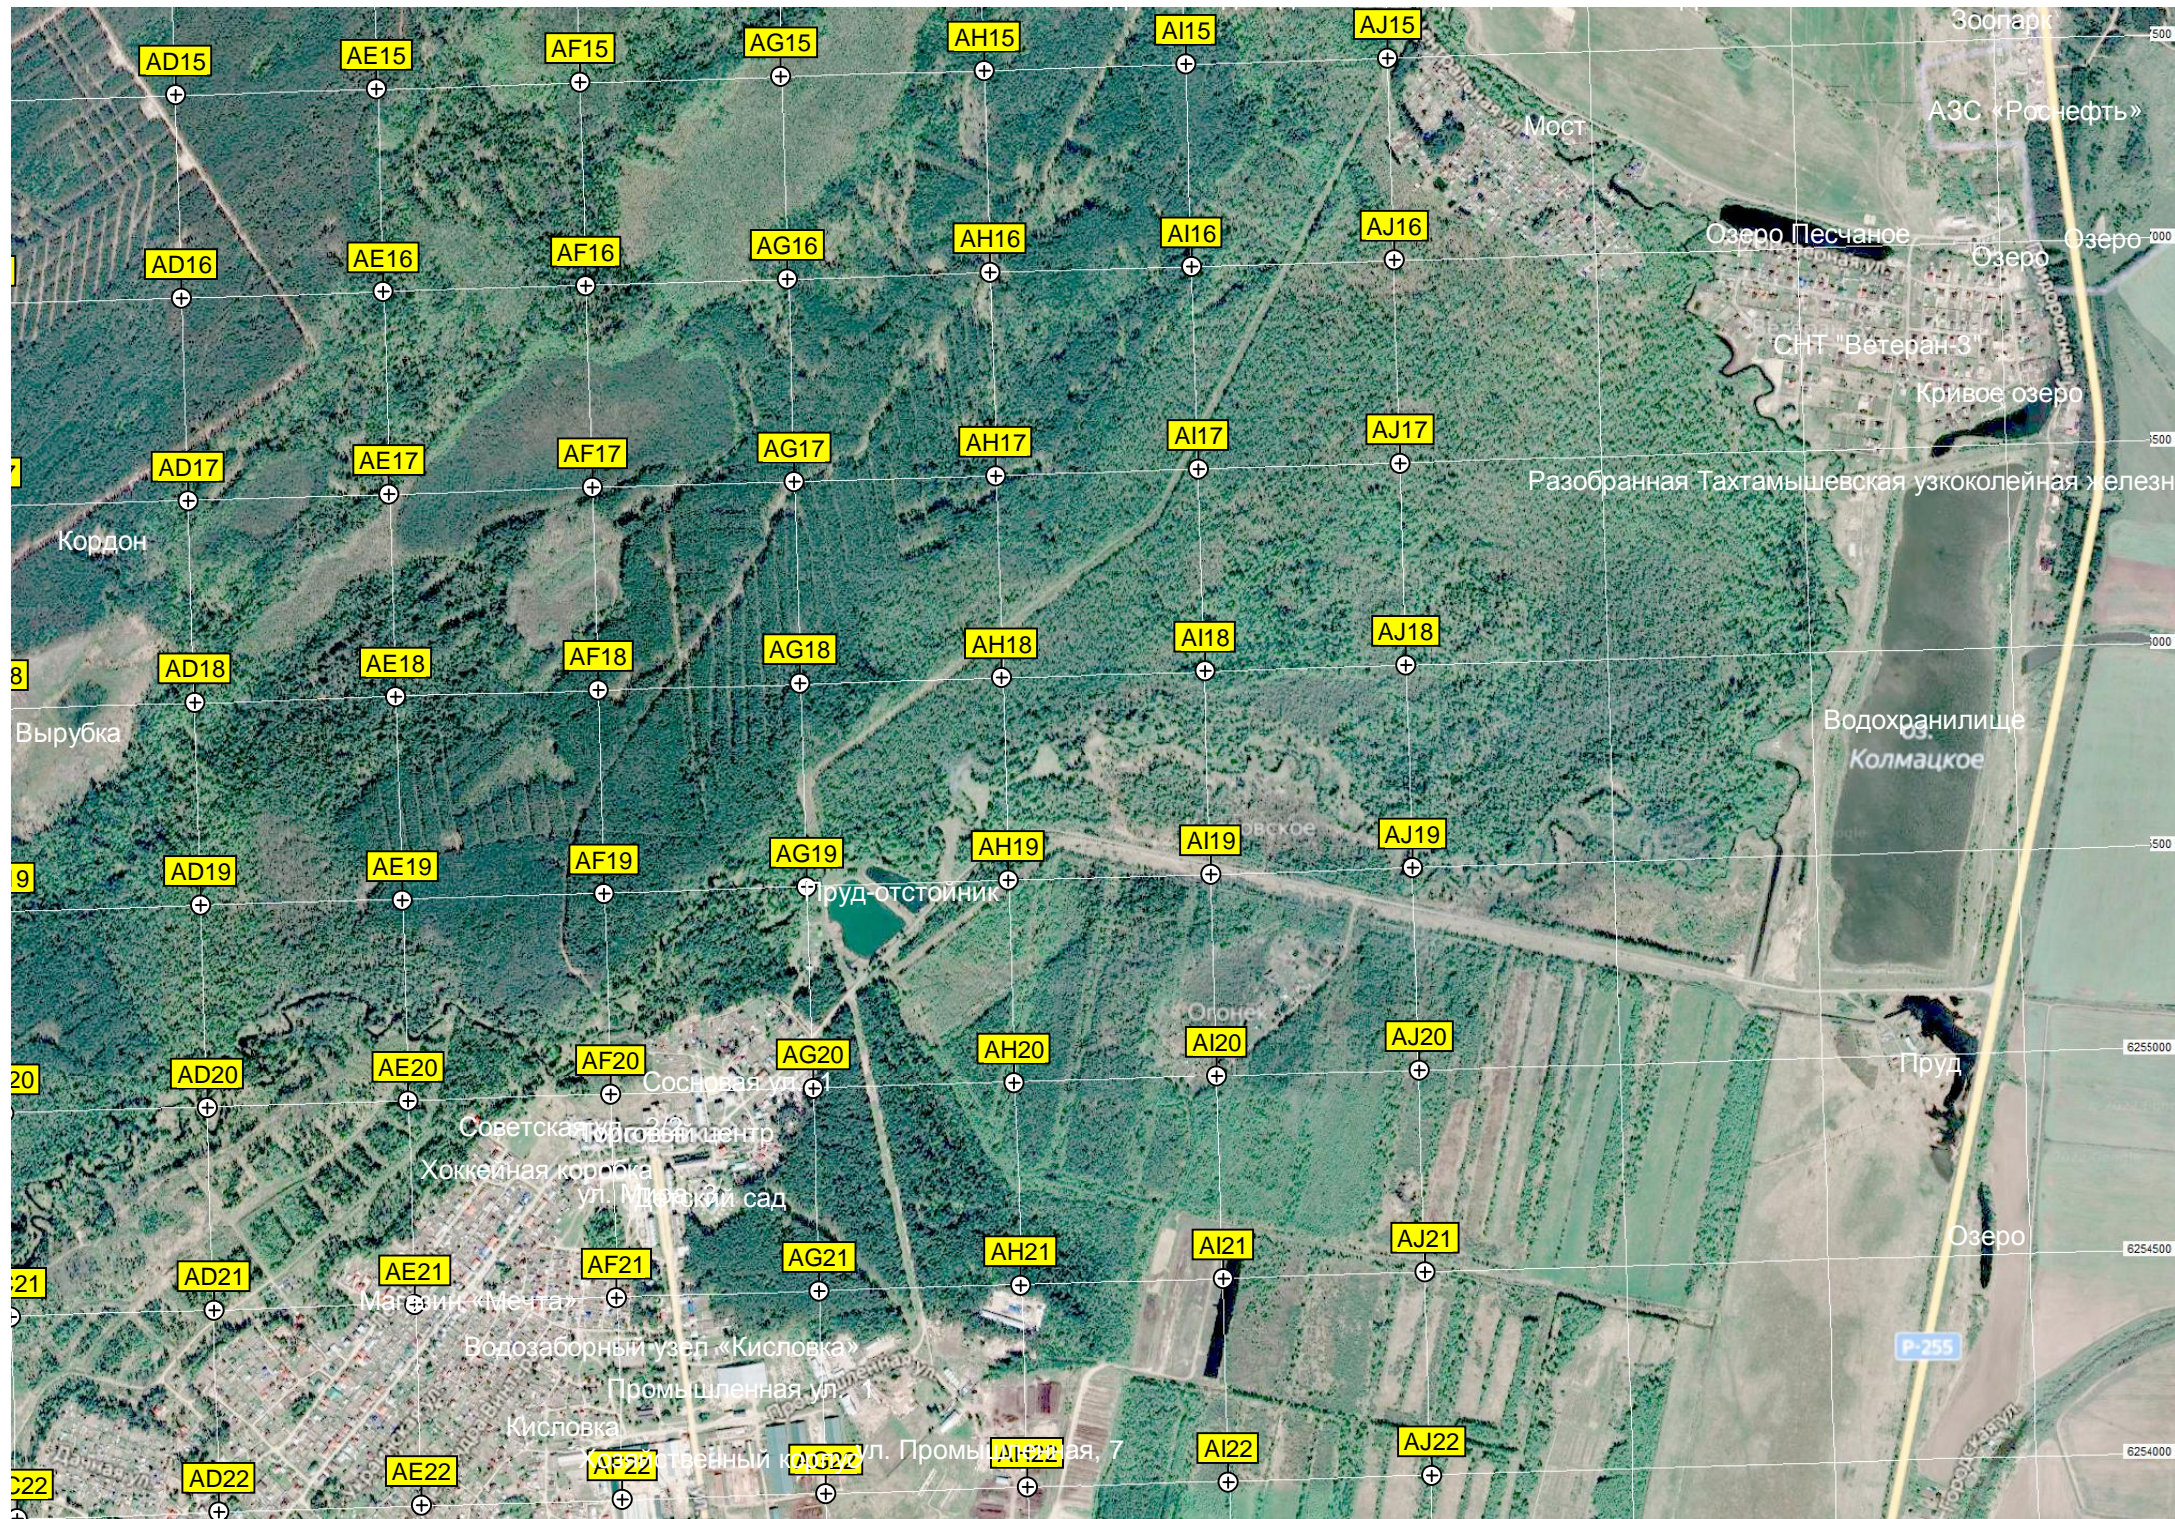

Зелёная зона 66-й лесоучасток

р. Еловка

Займка 66 Квартал, или займка Шатровой

A22

B22

C22

D22

E22