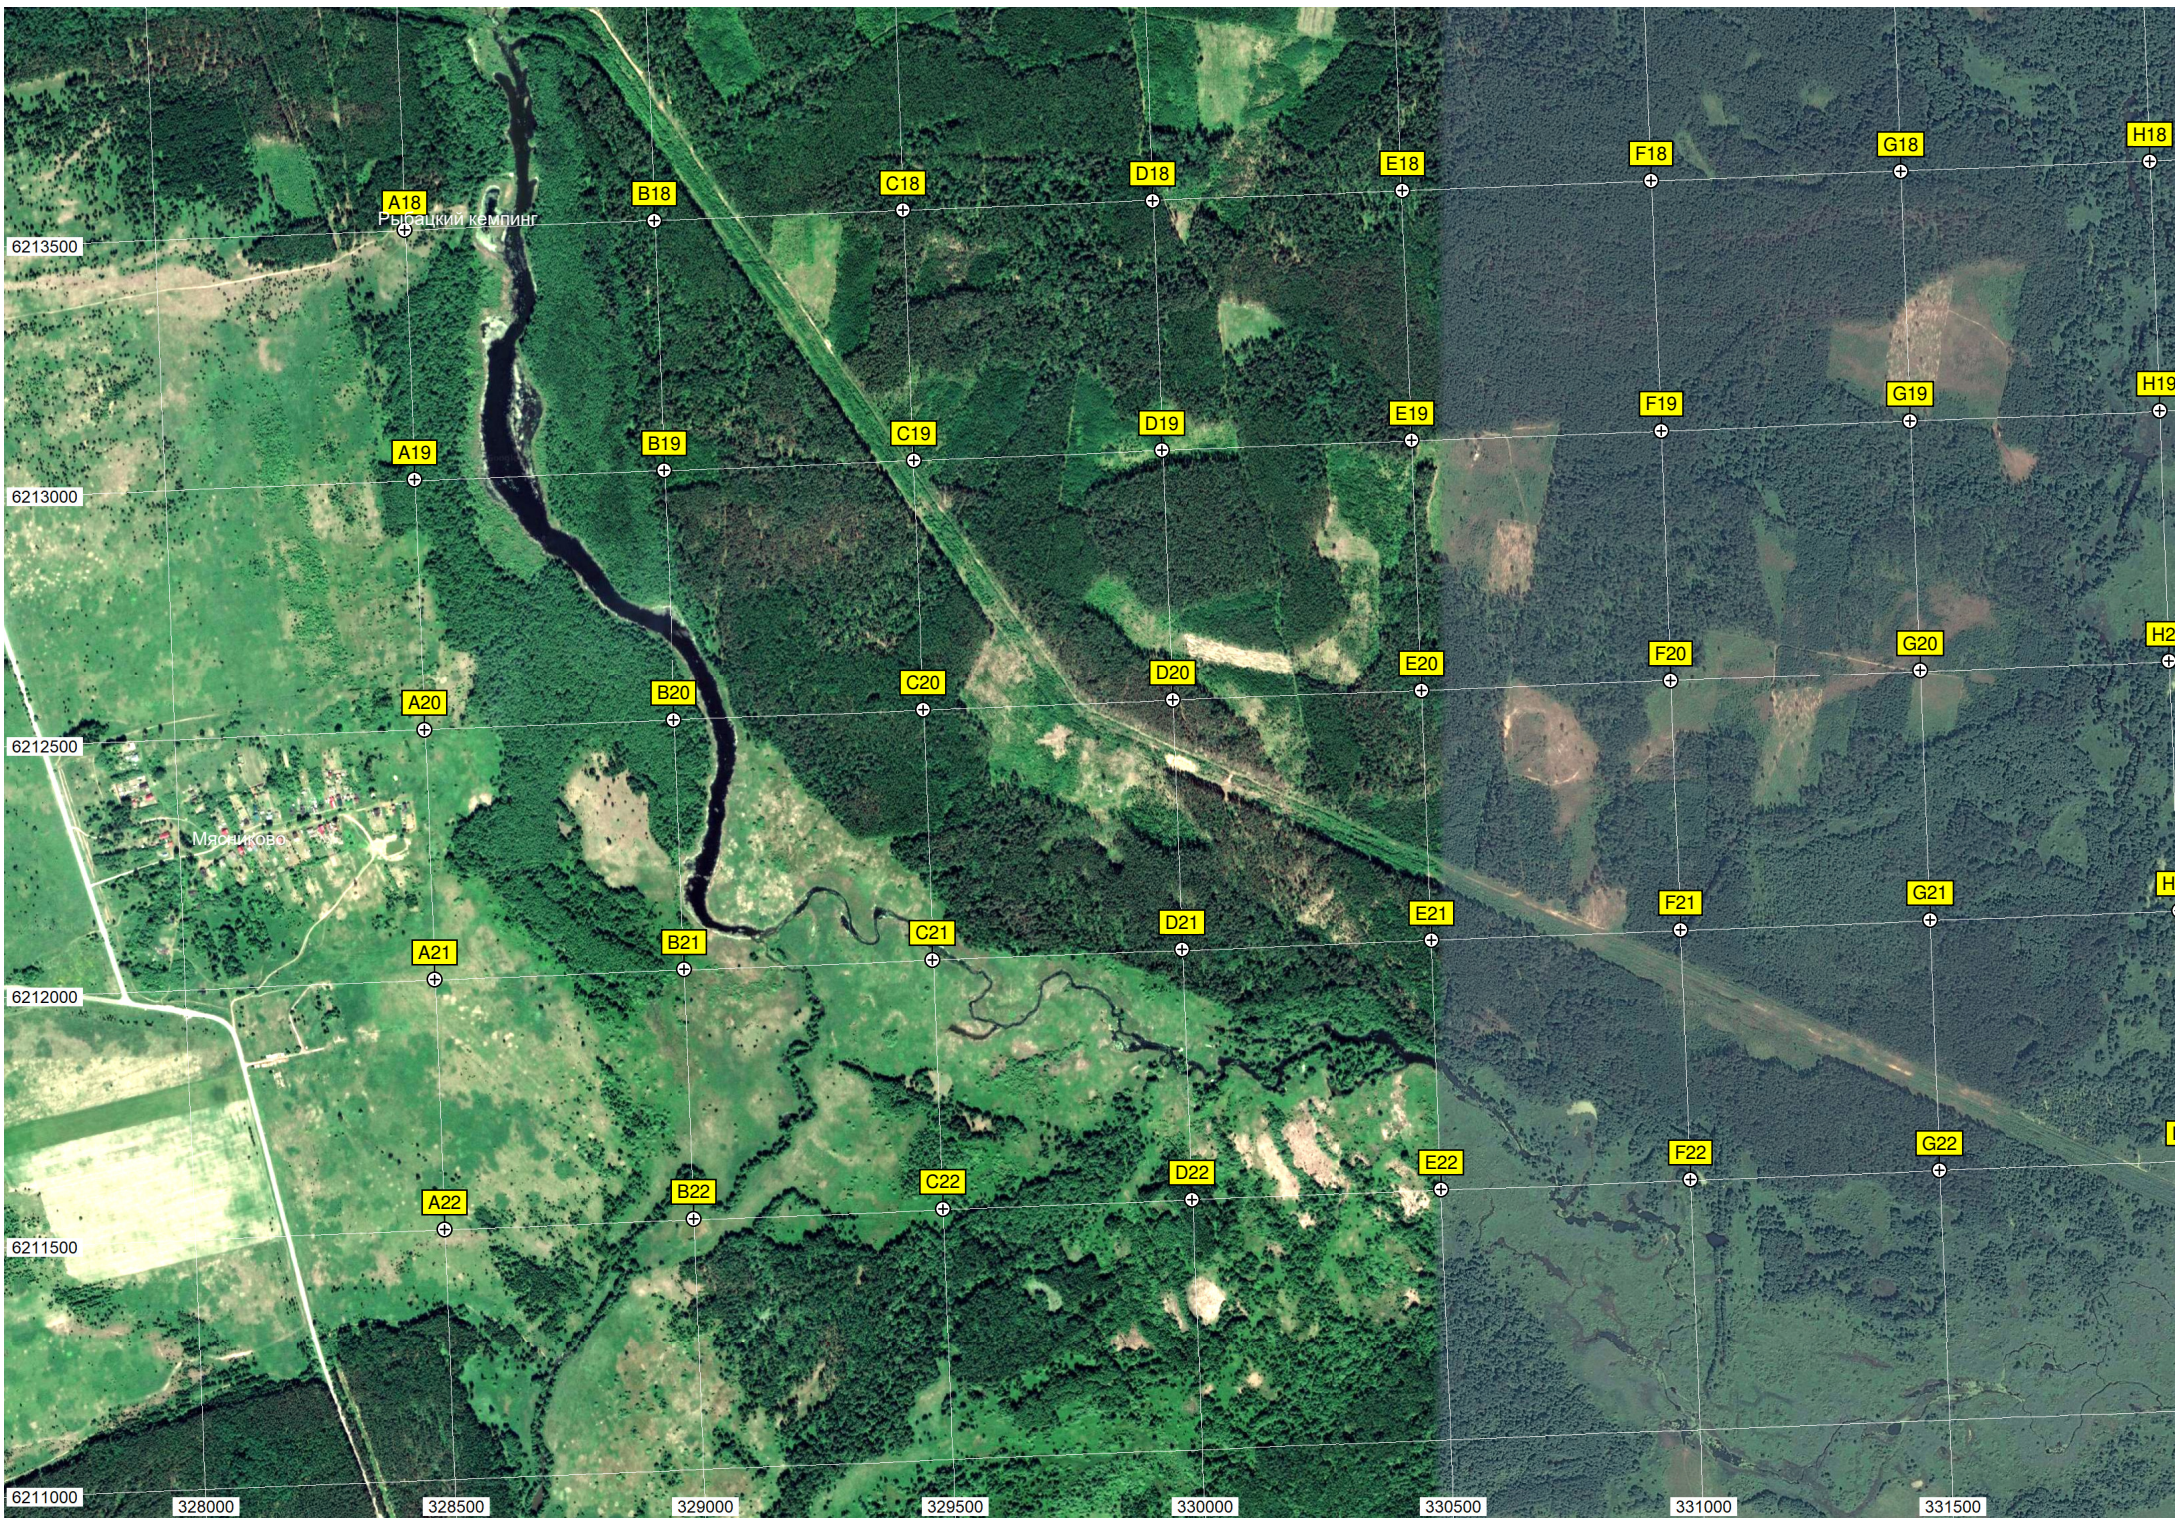

Деревянный мост

Пруд деревня

Пруд Михайловская

Озеро

Озеро

6213500

6213000

6212500