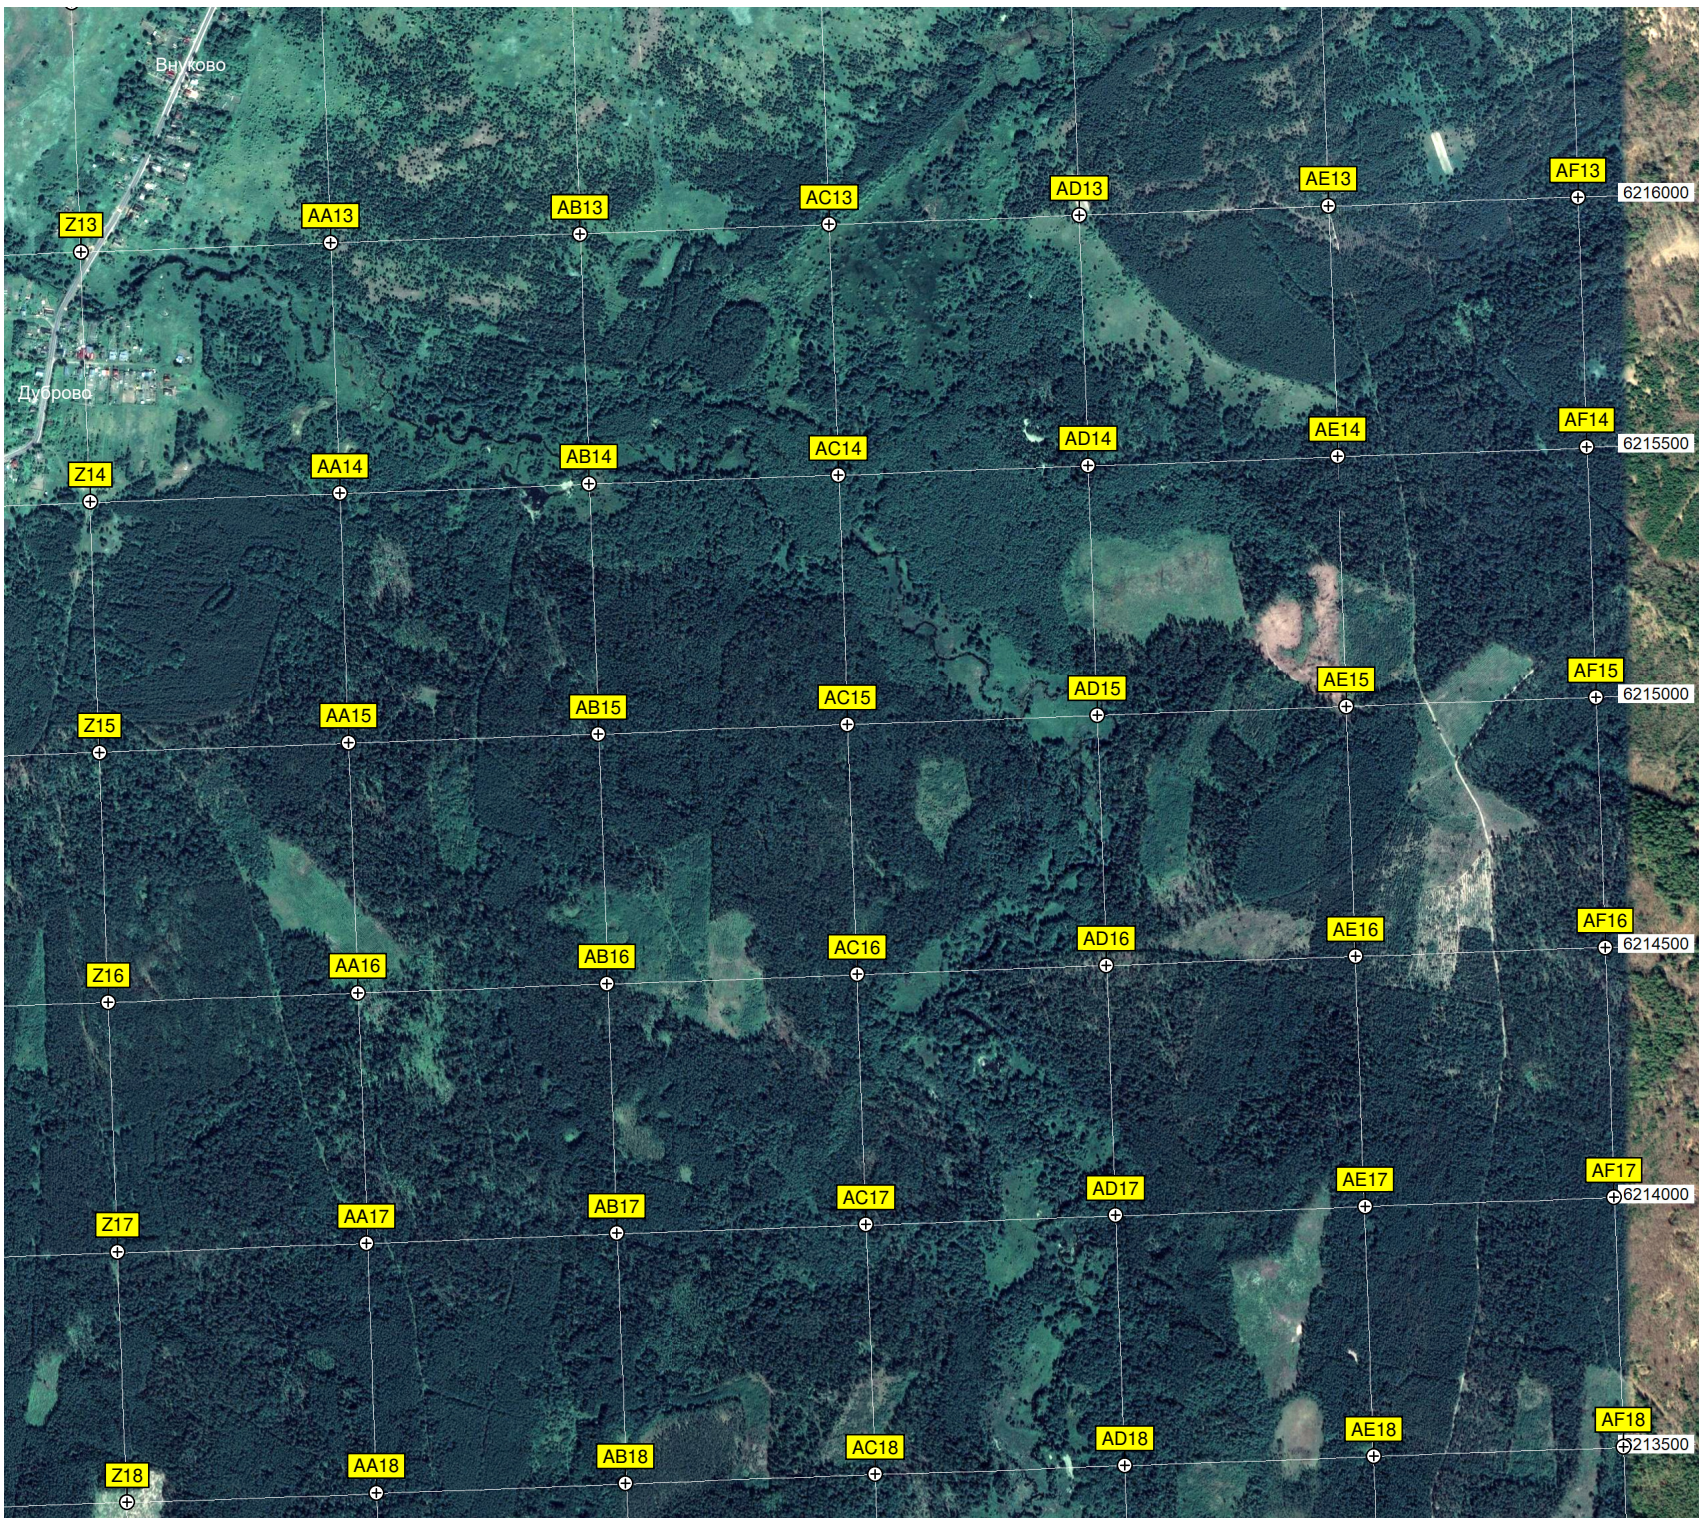

Деревянный мост

Пруд деревня

Пруд Михайловская

Озеро

Озеро

6213500

6213000

6212500

6212000

6211500

6211000

328000

328500

329000

329500

330000