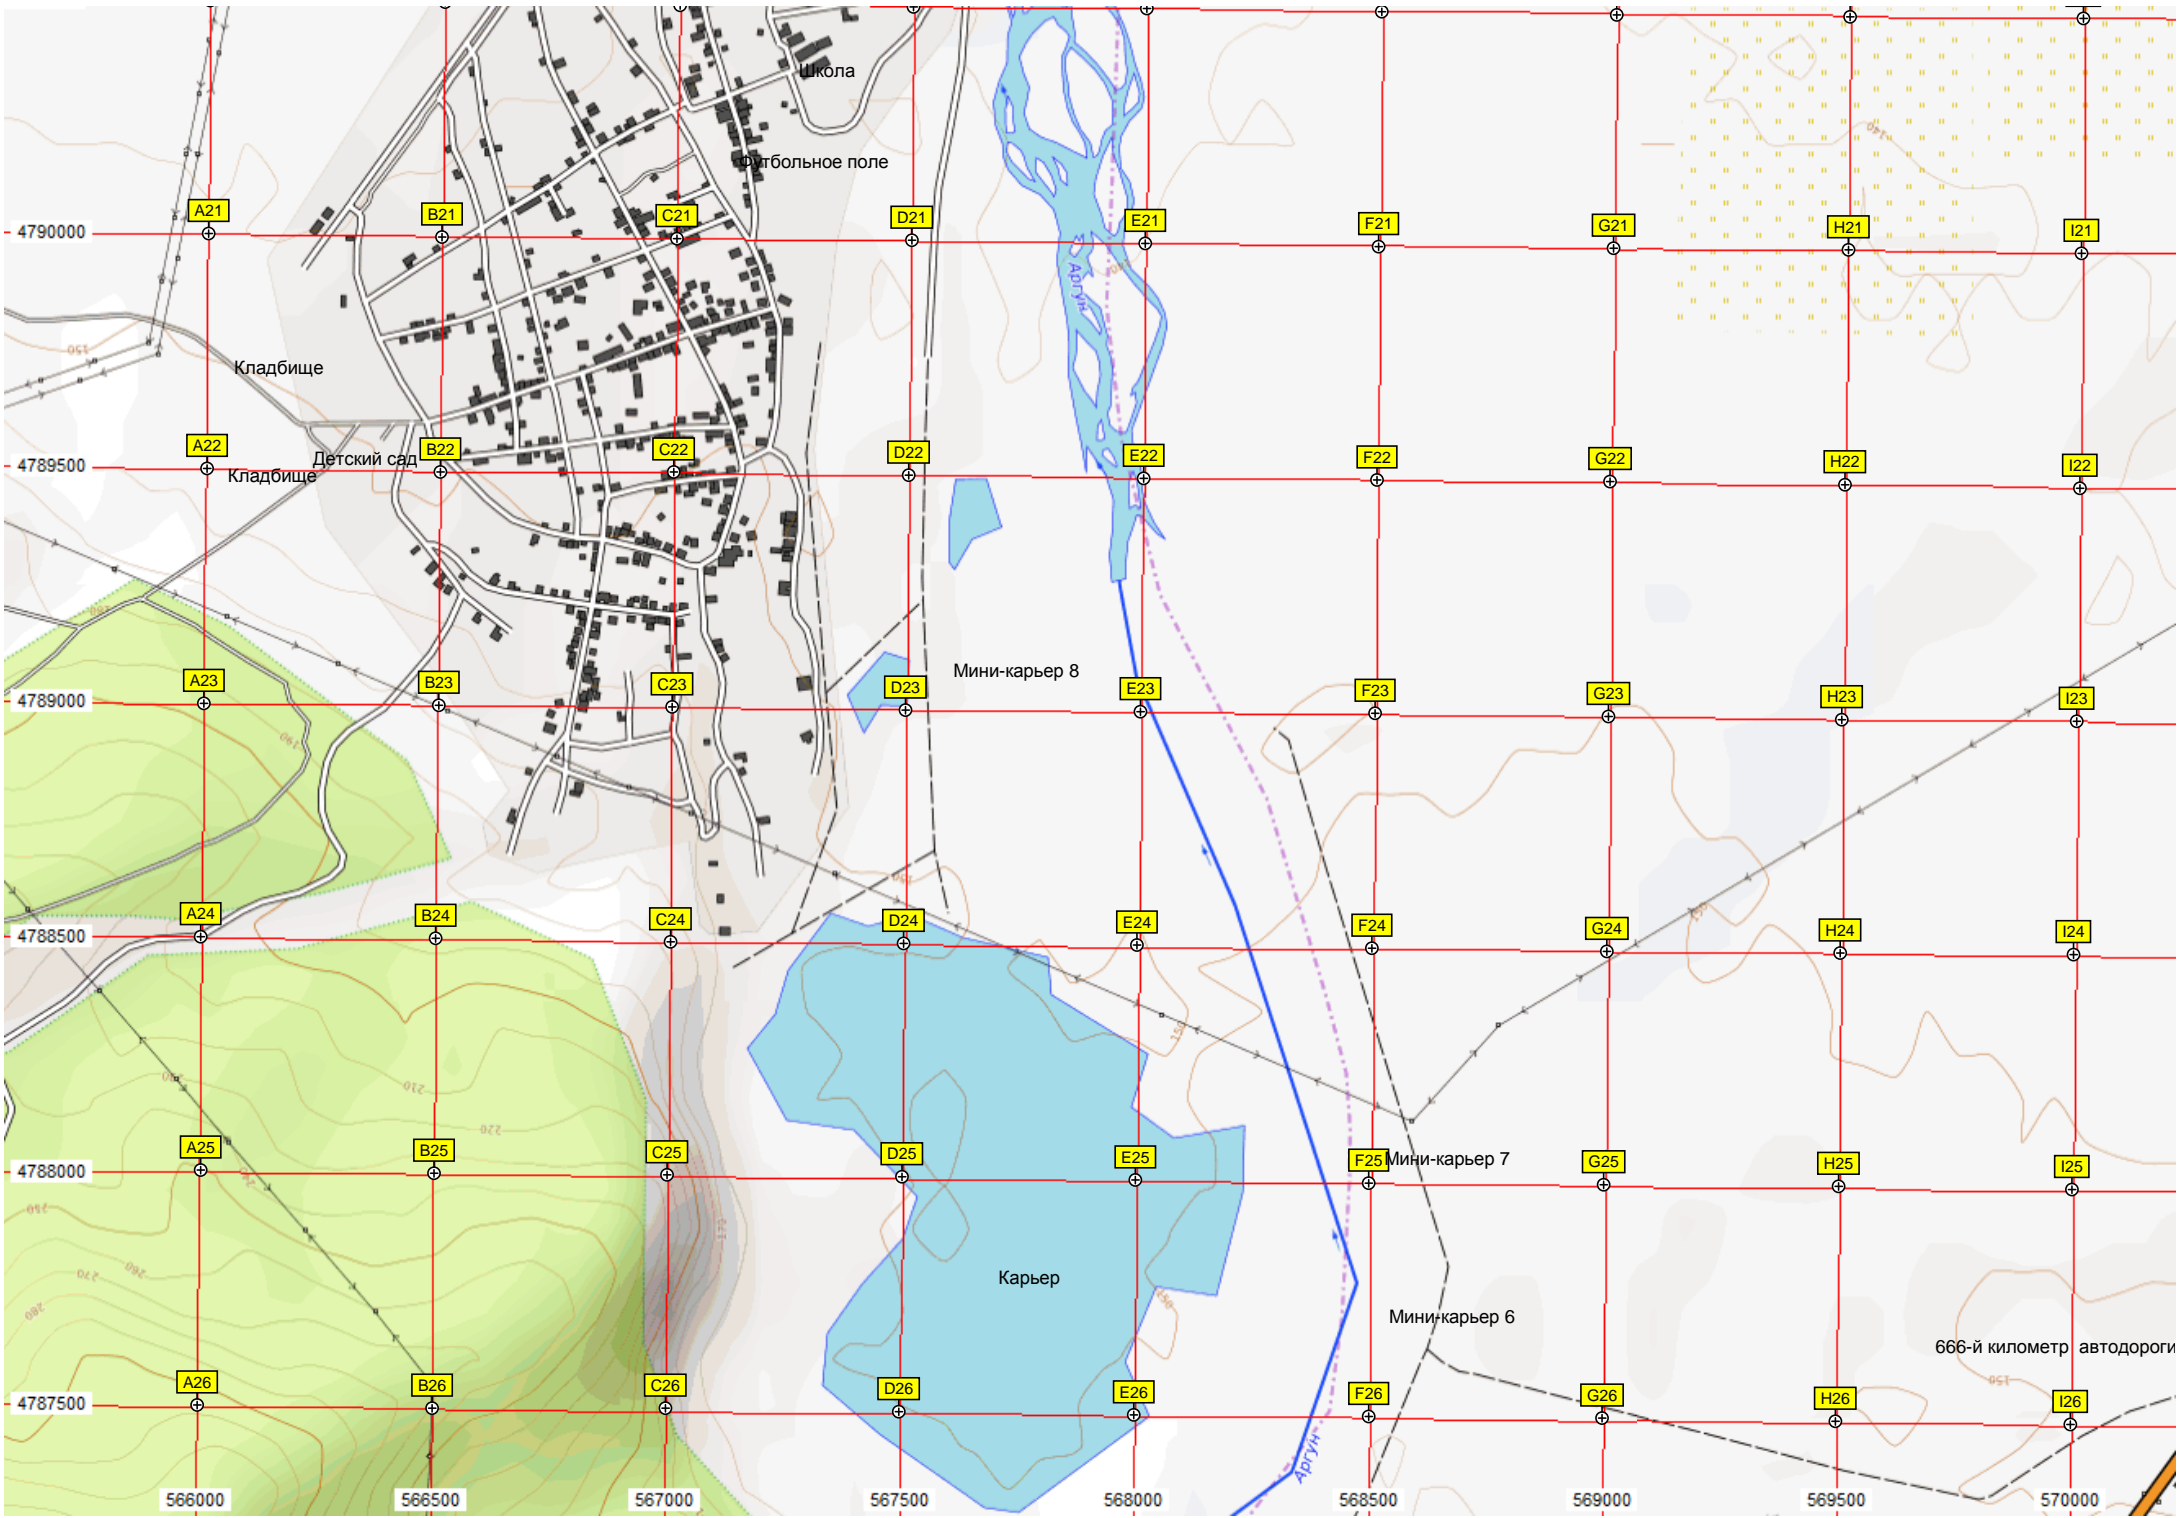

4790000

4789500

4789000

4788500

4788000

4787500

566000

566500

567000

567500

568000

568500

569000

569500

570000

A21

B21

C21

D21

E21

F21

G21

H21

I21

A22

B22

C22

D22

E22

F22

G22

H22

I22

A23

B23

C23

D23

E23

F23

G23

H23

I23

A24

B24

C24

D24

E24

F24

G24

H24

I24

A25

B25

C25

D25

E25

F25

G25

H25

I25

A26

B26

C26

D26

E26

F26

G26

H26

I26

Школа

Футбольное поле

Кладбище

Кладбище

Детский сад

Мини-карьер 8

Карьер

Мини-карьер 6

Мини-карьер 7

666-й километр автодороги

Аргунь