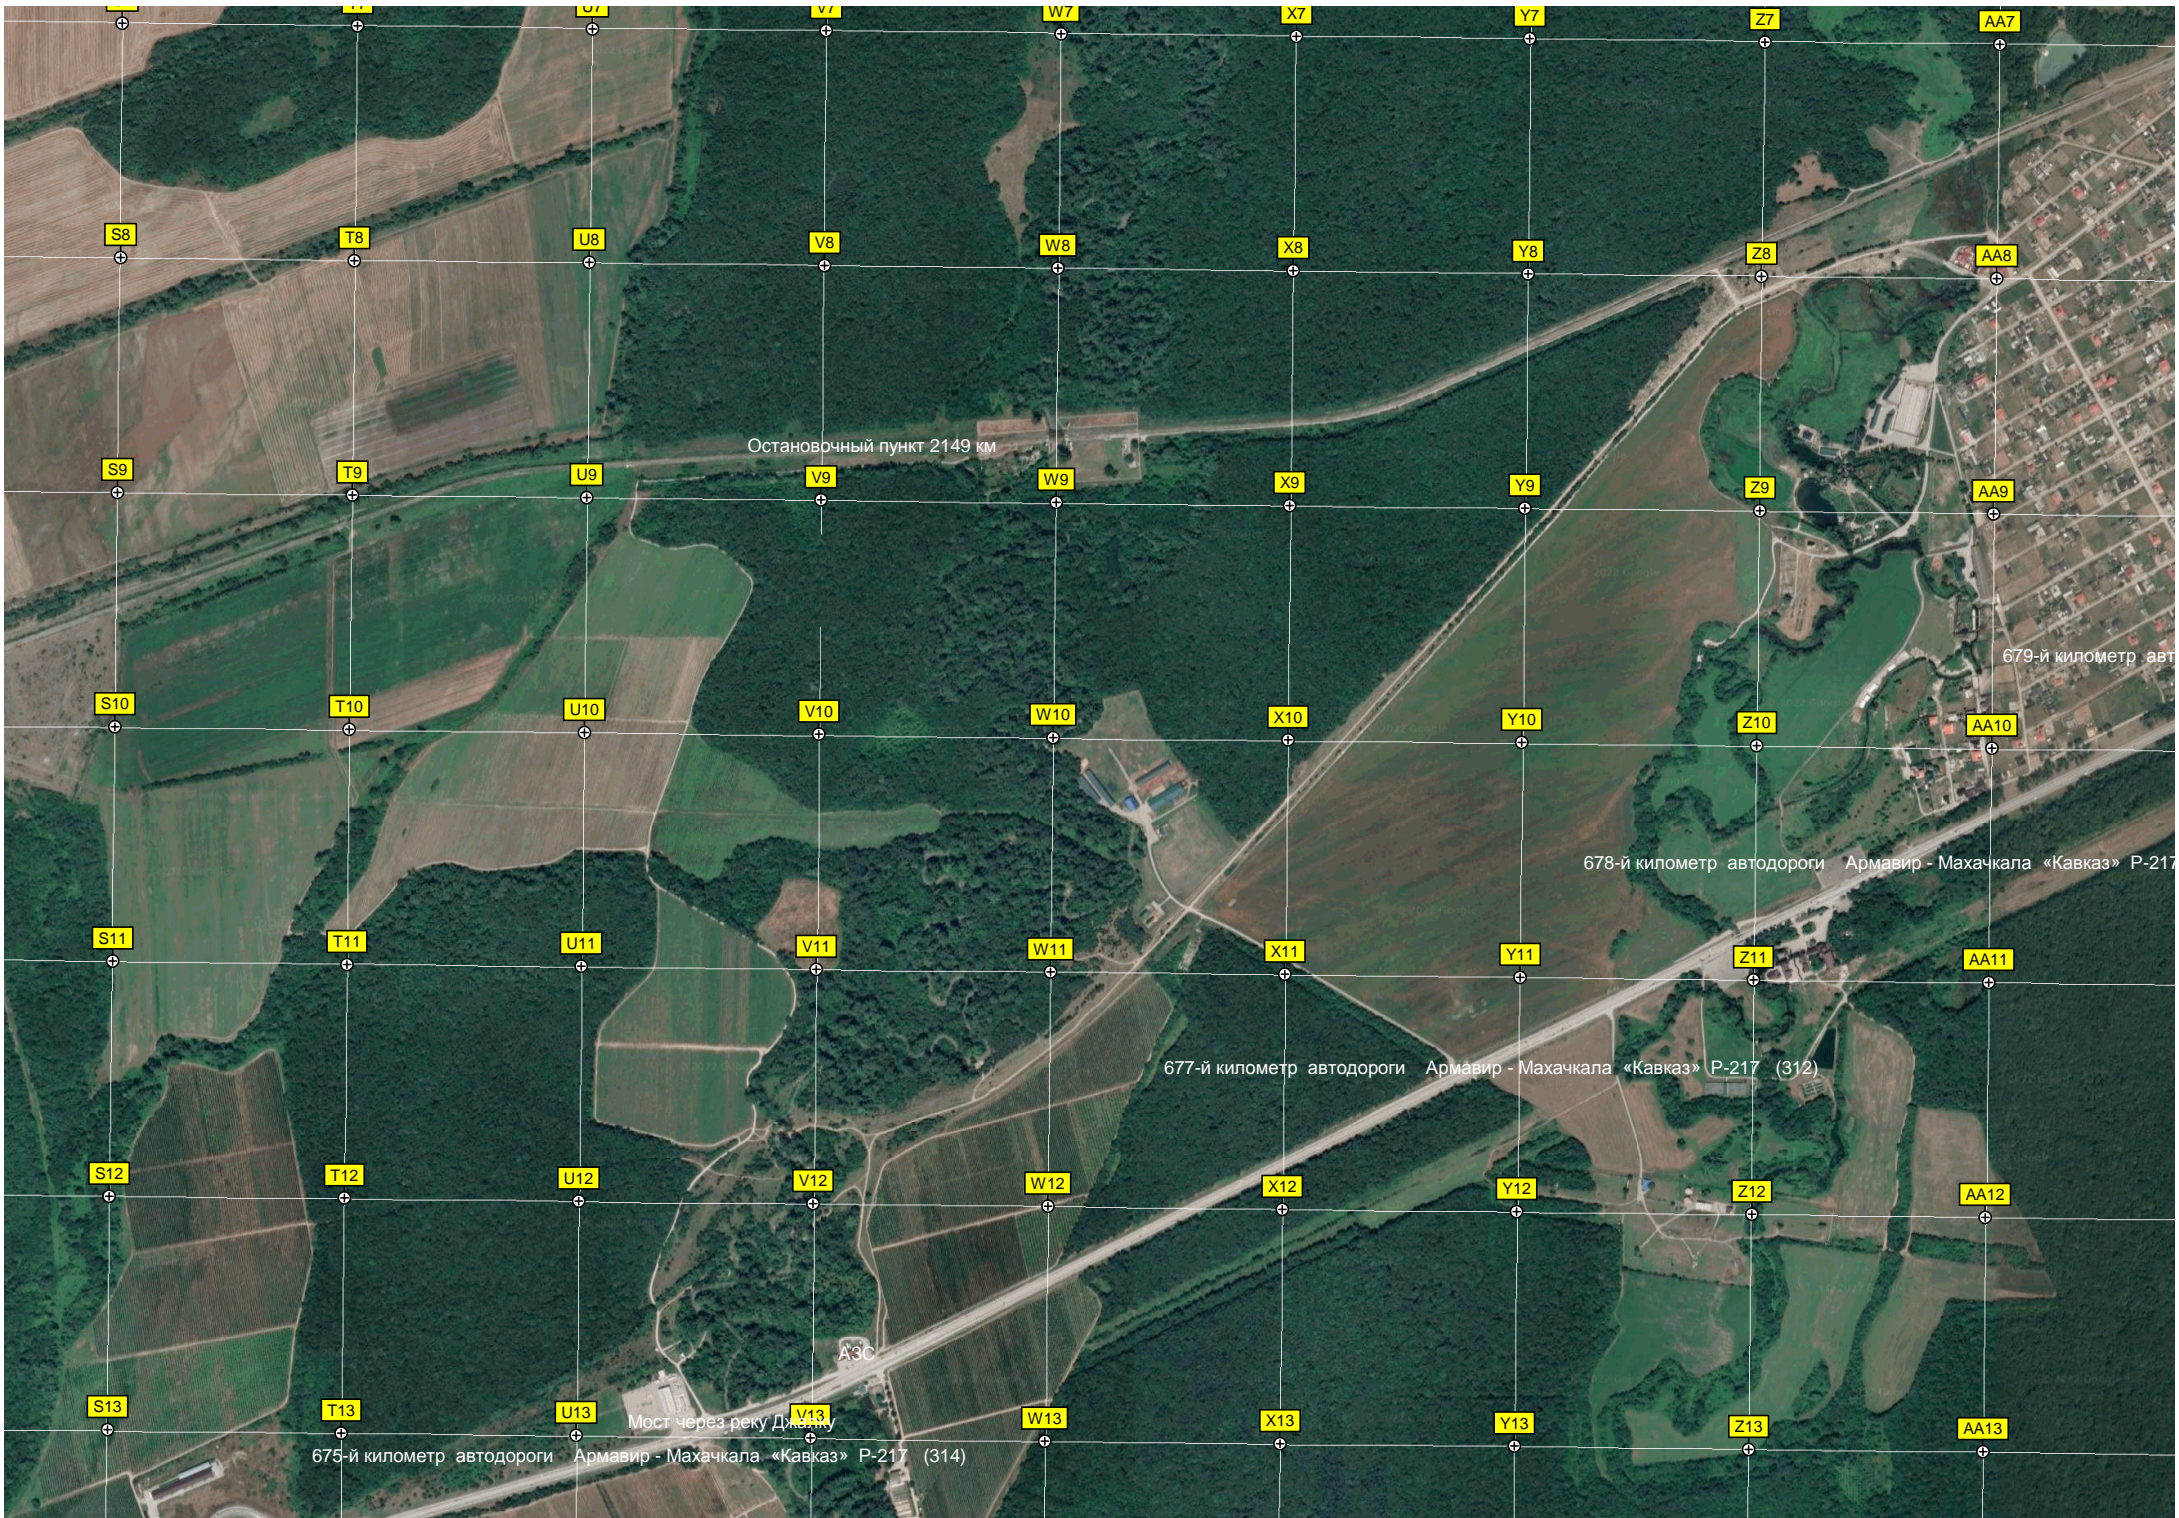

А3С

Парк  
Транспортная развязка

БАЗА ТАТАЕВ

Искусственный остров

Аргунская средняя школа №1

Водопропускная труба

Детский сад

через реку Аргун

Детский сад

ГД "Аргун" станция Аргун

им. Мухьаммада Абдулазиева

Аргунская средняя школа №3 им. Дакаева Зубайра

Комплекс «Аргун-сити»

Милиция

Остановочный пункт 2149 км

679-й километр авто