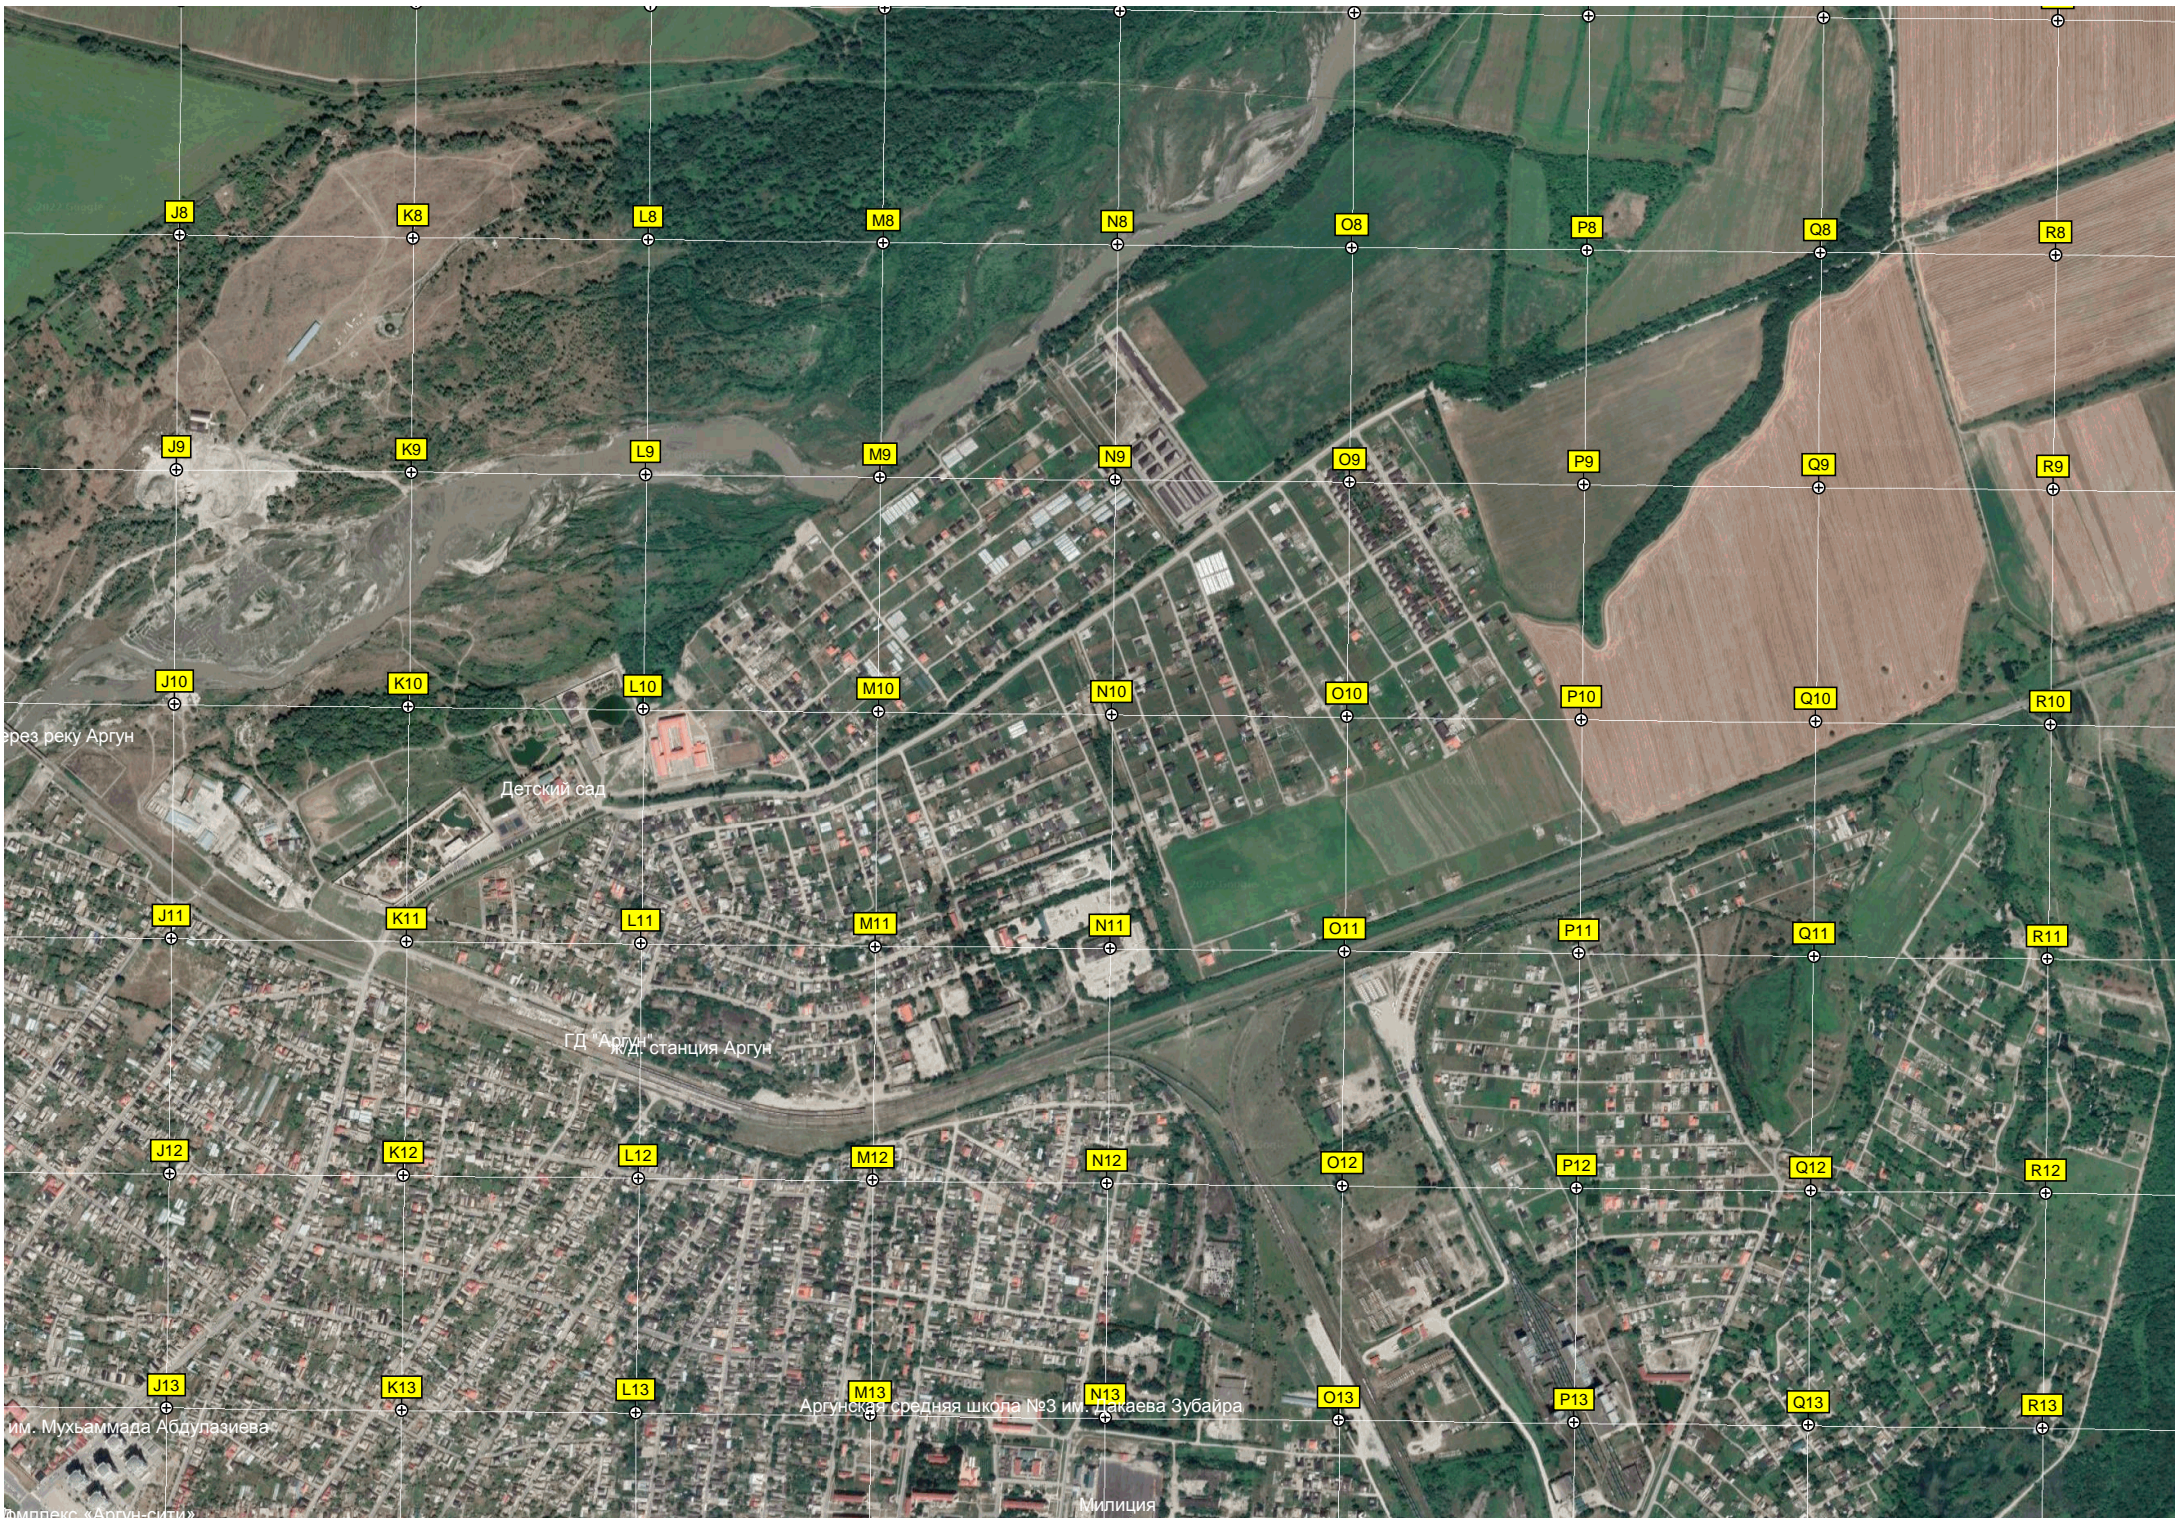

А3С

Парк  
Транспортная развязка

БАЗА ТАТАЕВ

Искусственный остров

Аргунская средняя школа №1

Водопропускная труба

Детский сад

через реку Аргун

Детский сад

ГД "Аргун" станция Аргун

им. Мухьаммада Абдулазиева

Аргунская средняя школа №3 им. Дакаева Зубайра

Комплекс «Аргун-сити»

Милиция

Остановочный пункт 2149 км

679-й километр авто