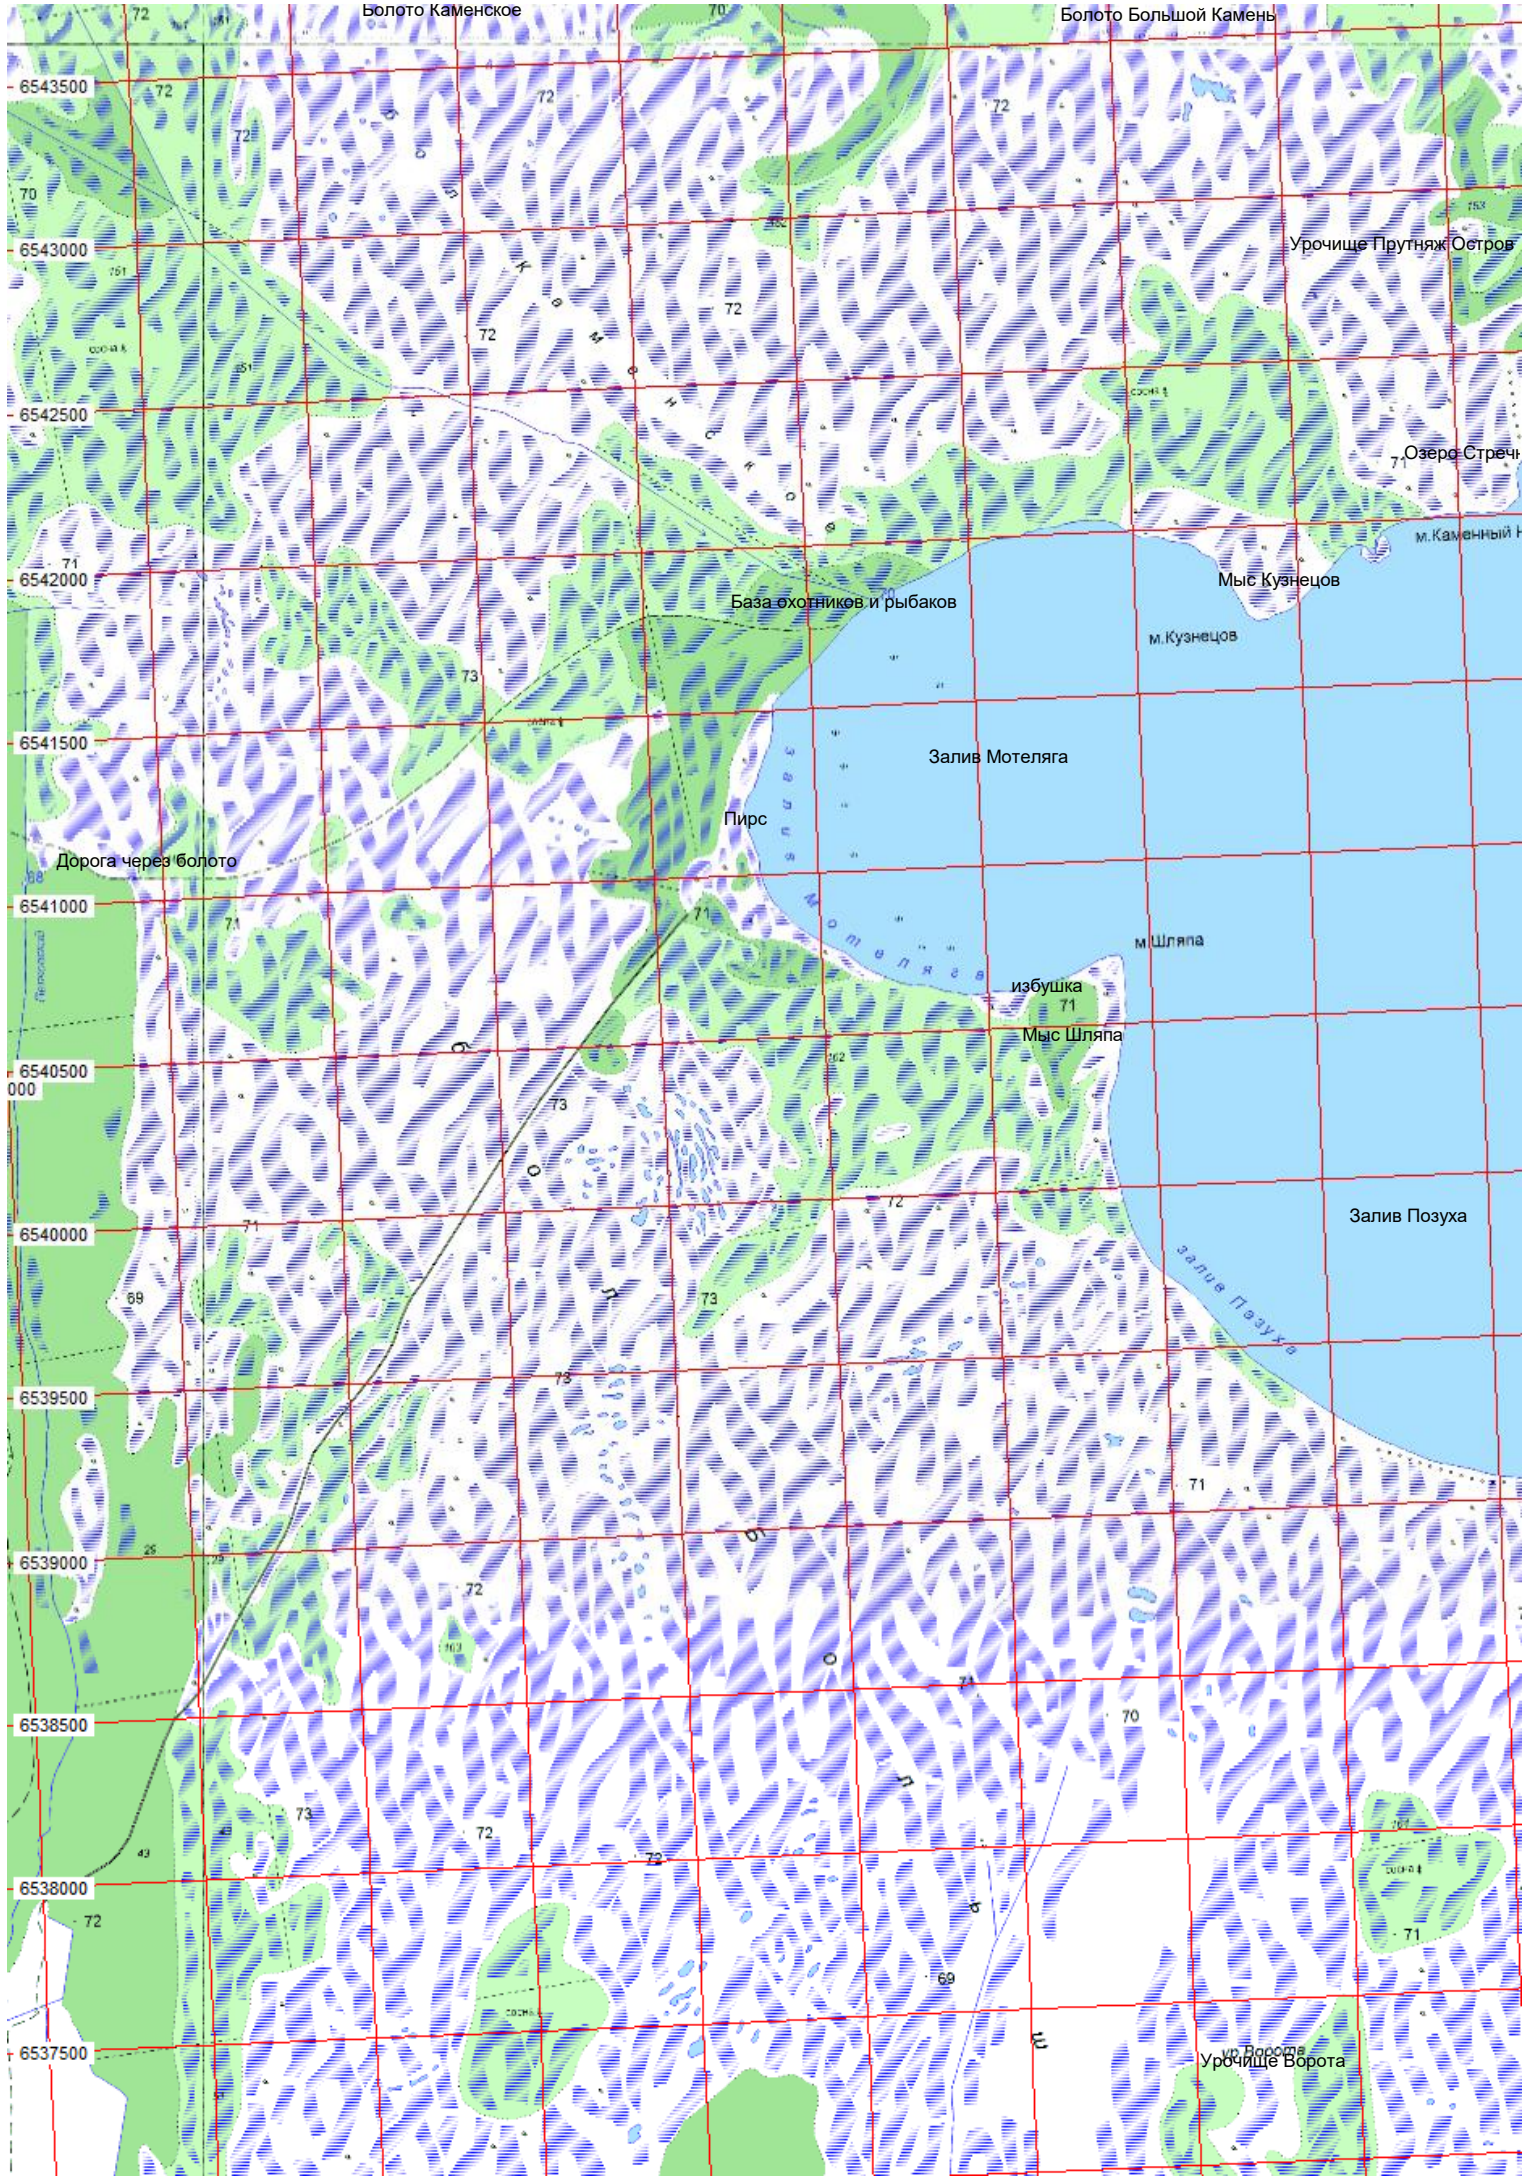

Болото Каменское

Болото Большой Камень

Урочище Прутняж Остров

Озеро Стрельбище

База охотников и рыбаков

Мыс Кузнецов

м. Кузнецов

Залив Мотеляга

Пирс

Дорога через болото

м. Шляпа

избушка

Мыс Шляпа

Залив Позуха

Урочище Ворота