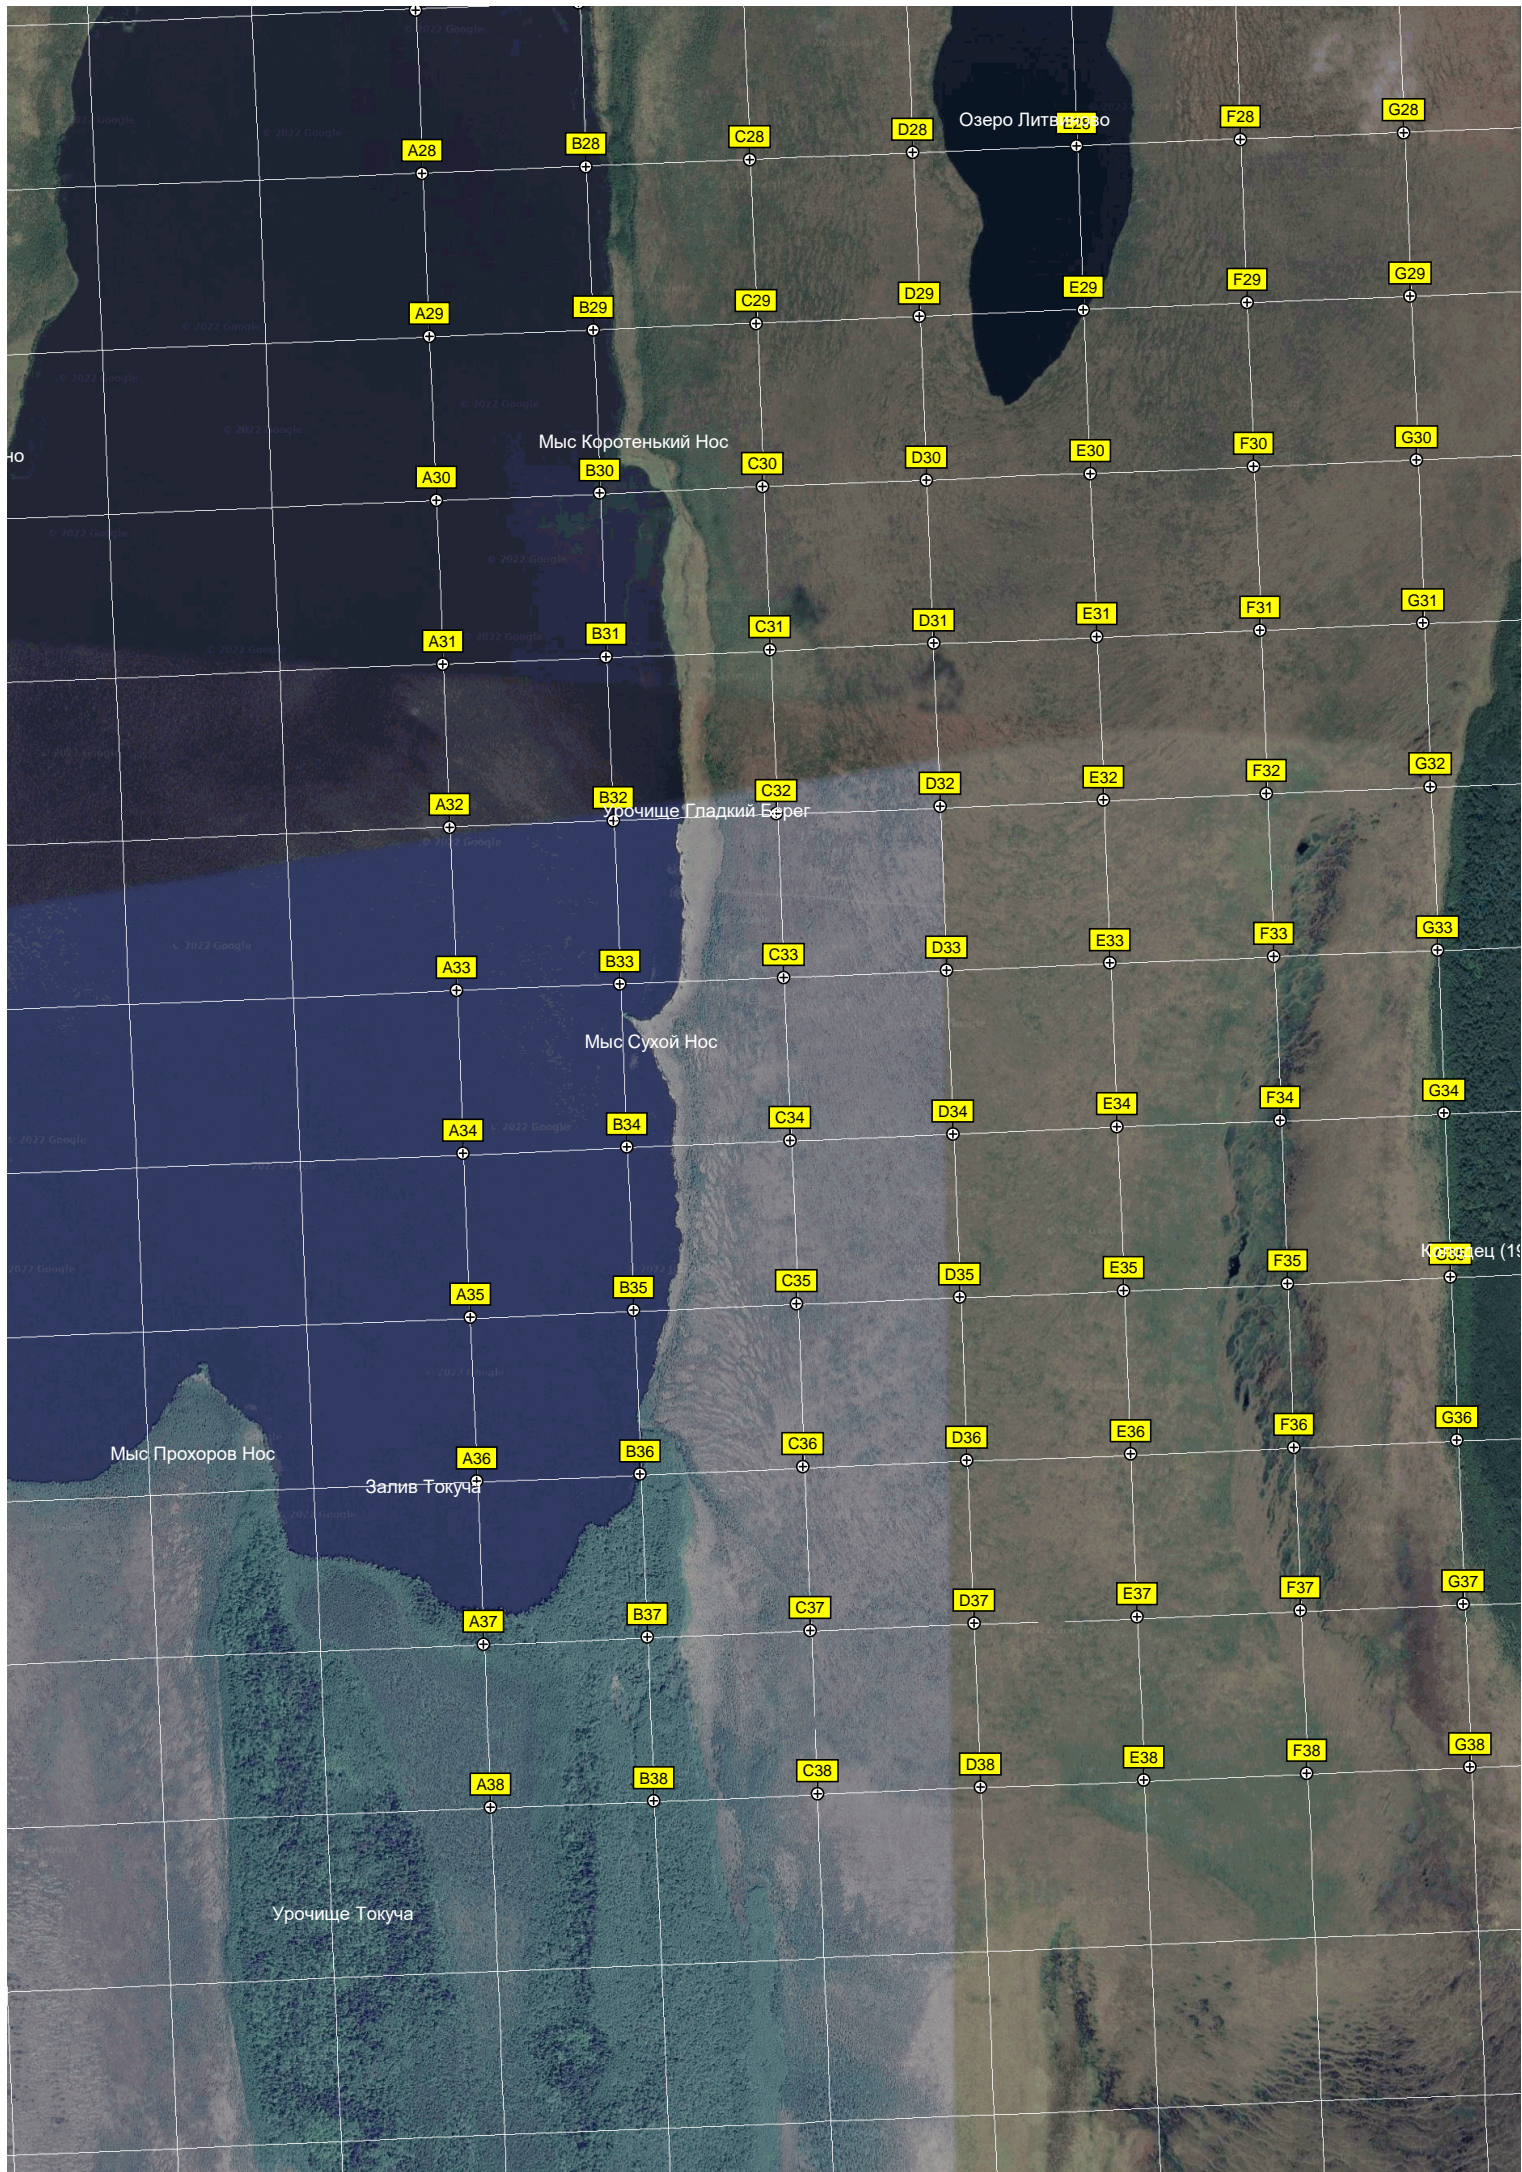

ки советского грузовика.

Холм

Старая бульжная дорога

Силосная яма

Мостик через канаву

Урочище Малая Ладва

Болото Жары

Полуостров

Остров Каменный

Урочище Сухие Жары

Урочище Старый Берег

Болото Марфино Уднвище

Болото Большое

Урочище Березовая Лядина

Болото Кузин Чищенник

Мост

Мыс Шляпа

6540500

6540000

Залив Позуха

6539500

6539000

6538500

6538000

6537500

Урочище Ворота

к (1941)

ийное

Болого Дивийное

Могила партизана А. М. Барханова

6536000

6535500