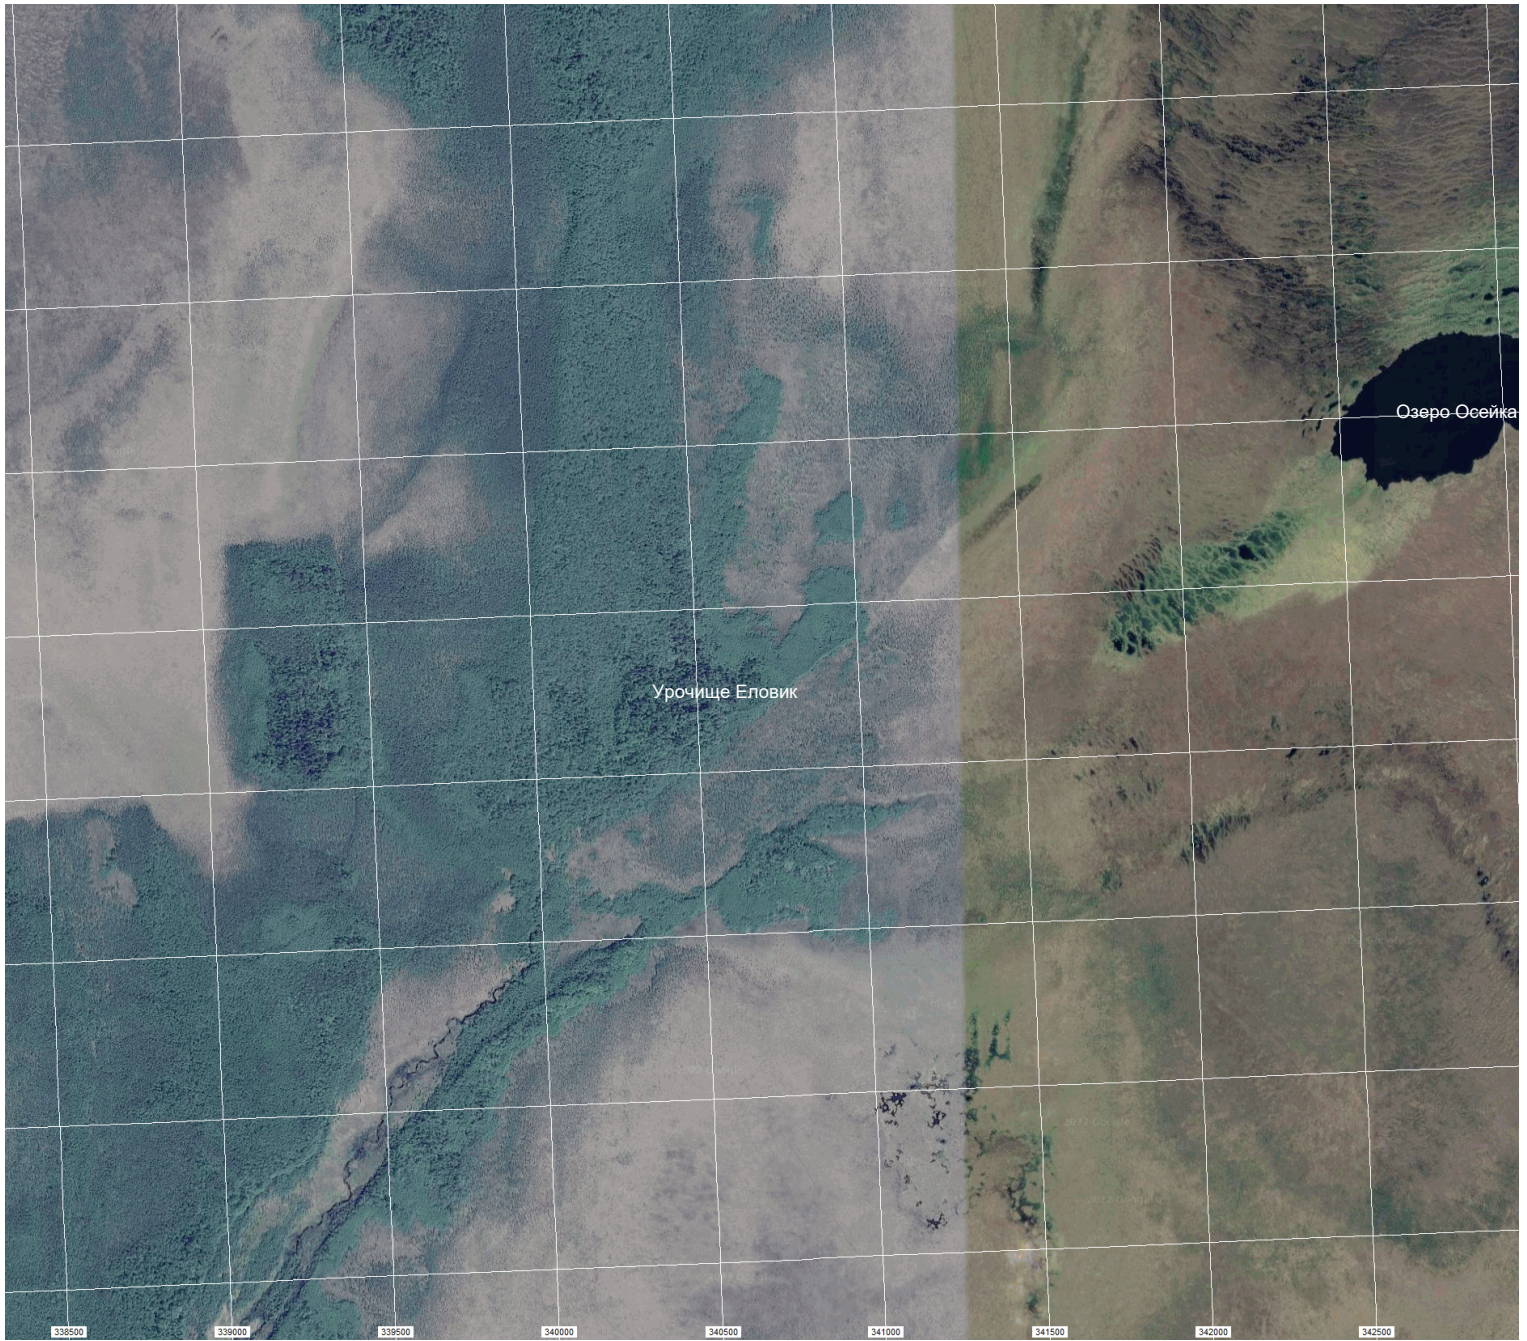

6537500

Урочище Ворота

к (1941)

ийное

Болого Дивийное

Могила партизана А. М. Барханова

6536000

6535500