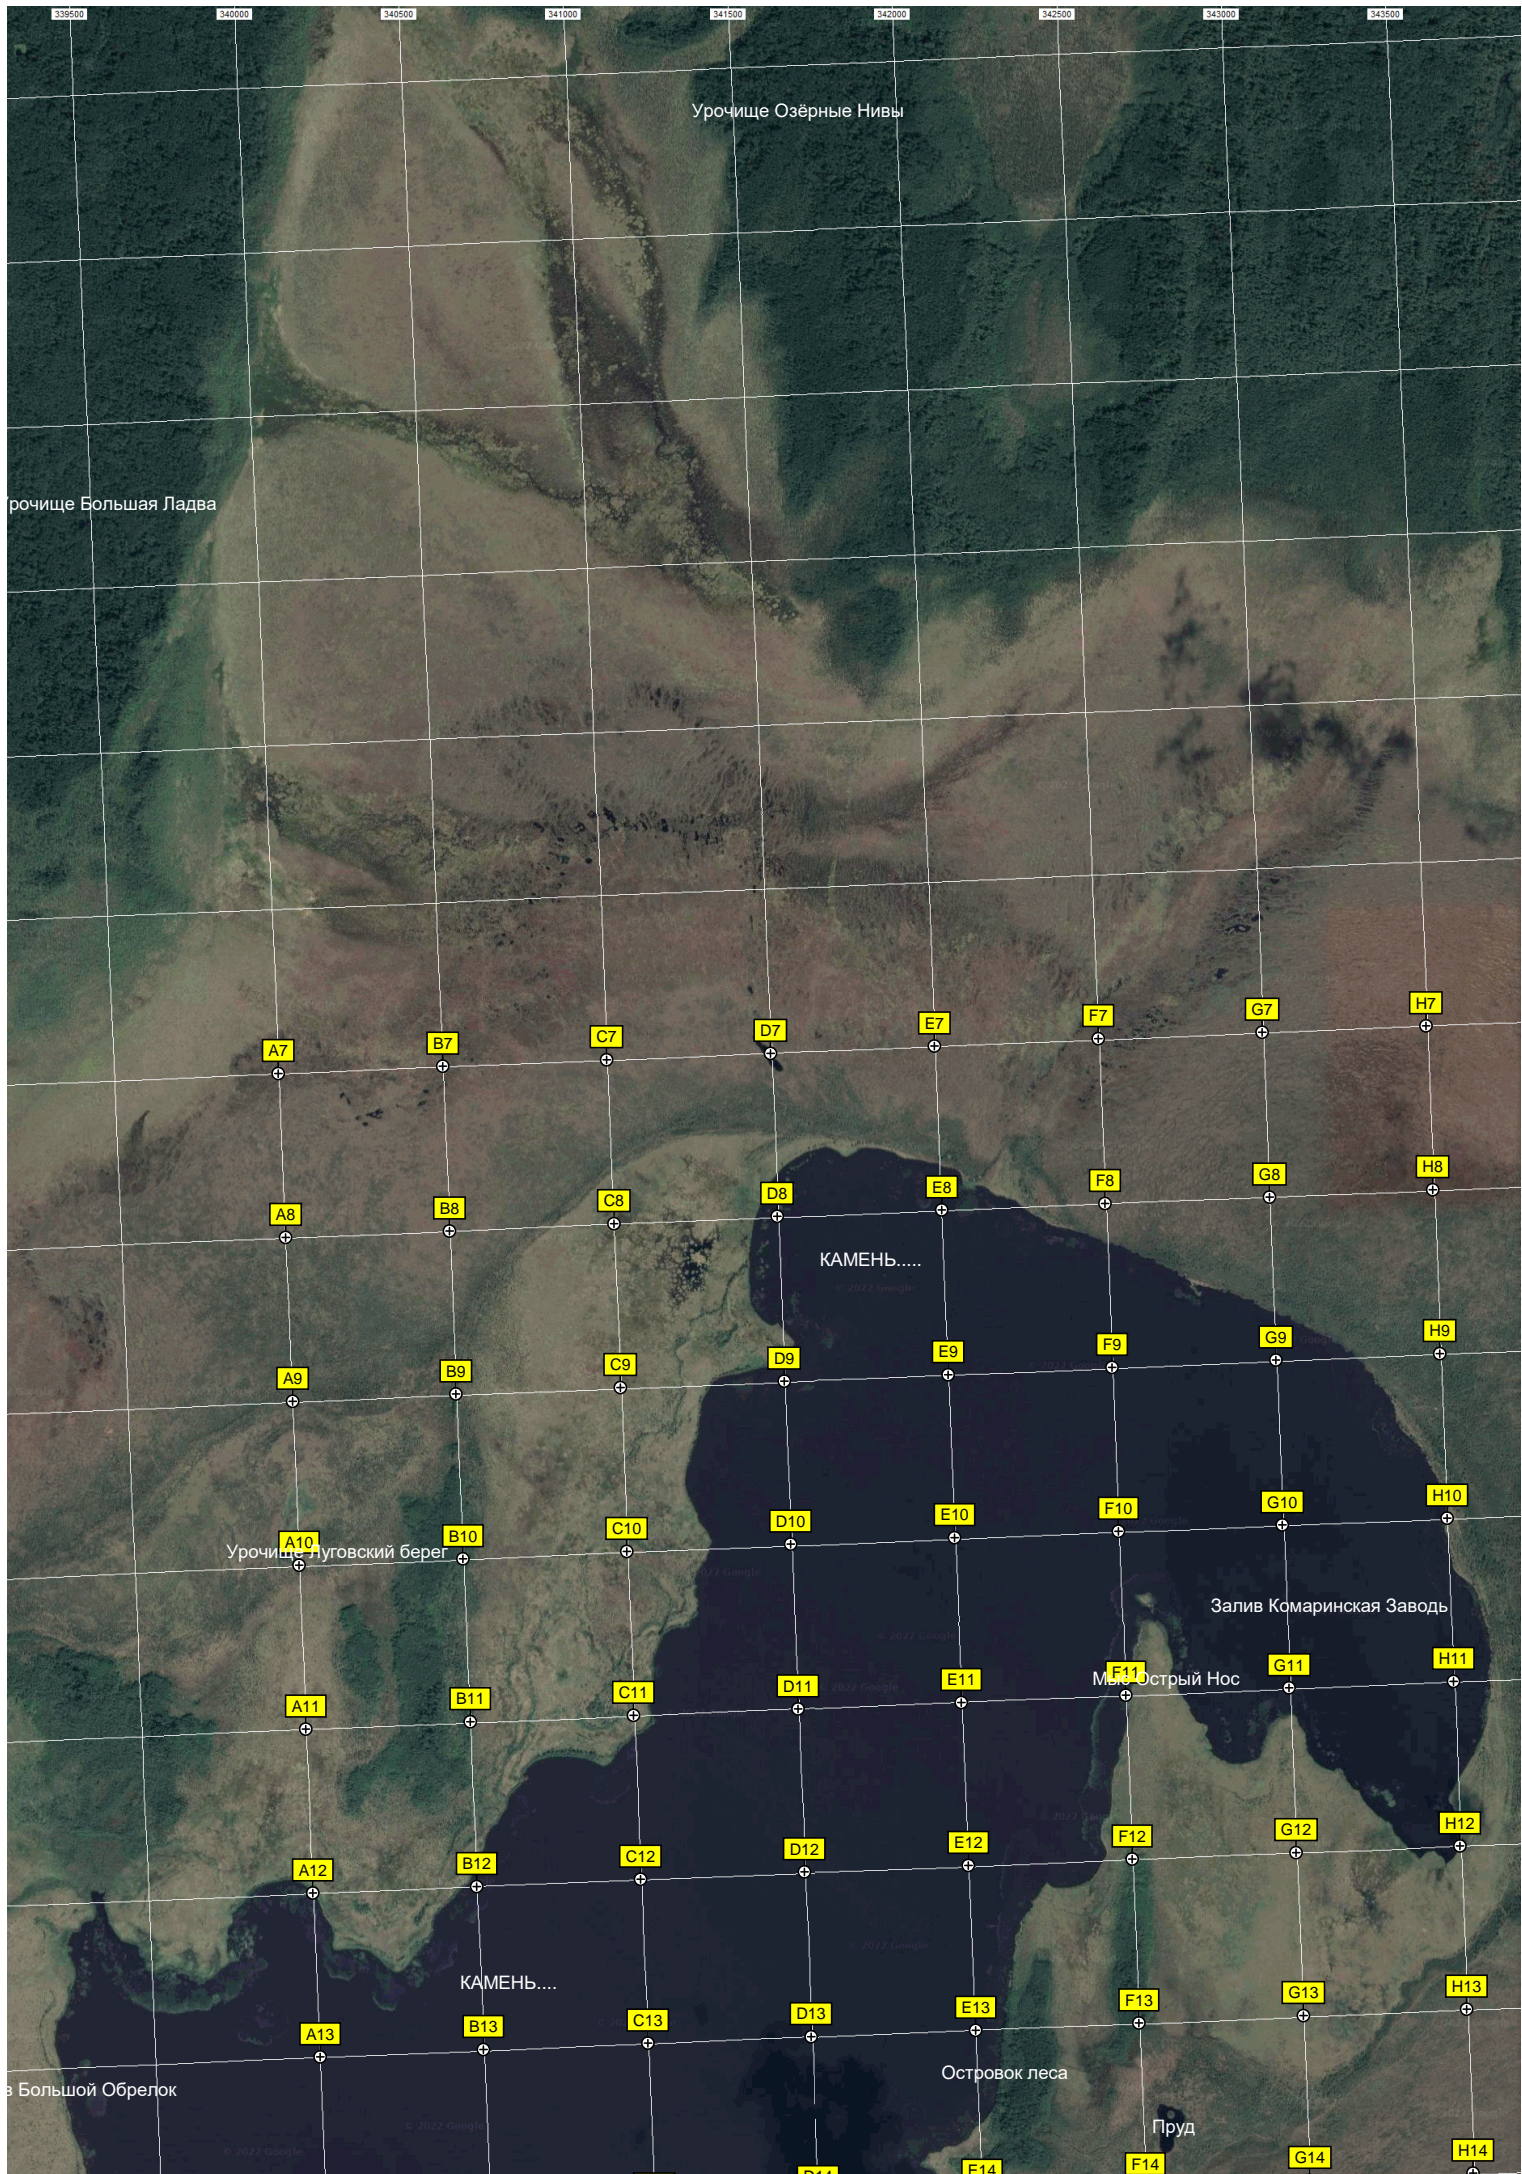

ки советского грузовика.

Холм

Старая бульжная дорога

Силосная яма

Мостик через канаву

Урочище Малая Ладва

Болото Жары

Полуостров

Остров Каменный

Урочище Сухие Жары

Урочище Старый Берег

Болото Марфино Уднвище

Болото Большое

Урочище Березовая Лядина

Болото Кузин Чищенник

Мост

Болото Каменское

Болото Большой Камень

6543500

6543000

Урочище Прутяж Остров

6542500

Озеро Стрел

6542000

6537500

Урочище Ворота

к (1941)

ийное

Болого Дивийное

Могила партизана А. М. Барханова

6536000

6535500