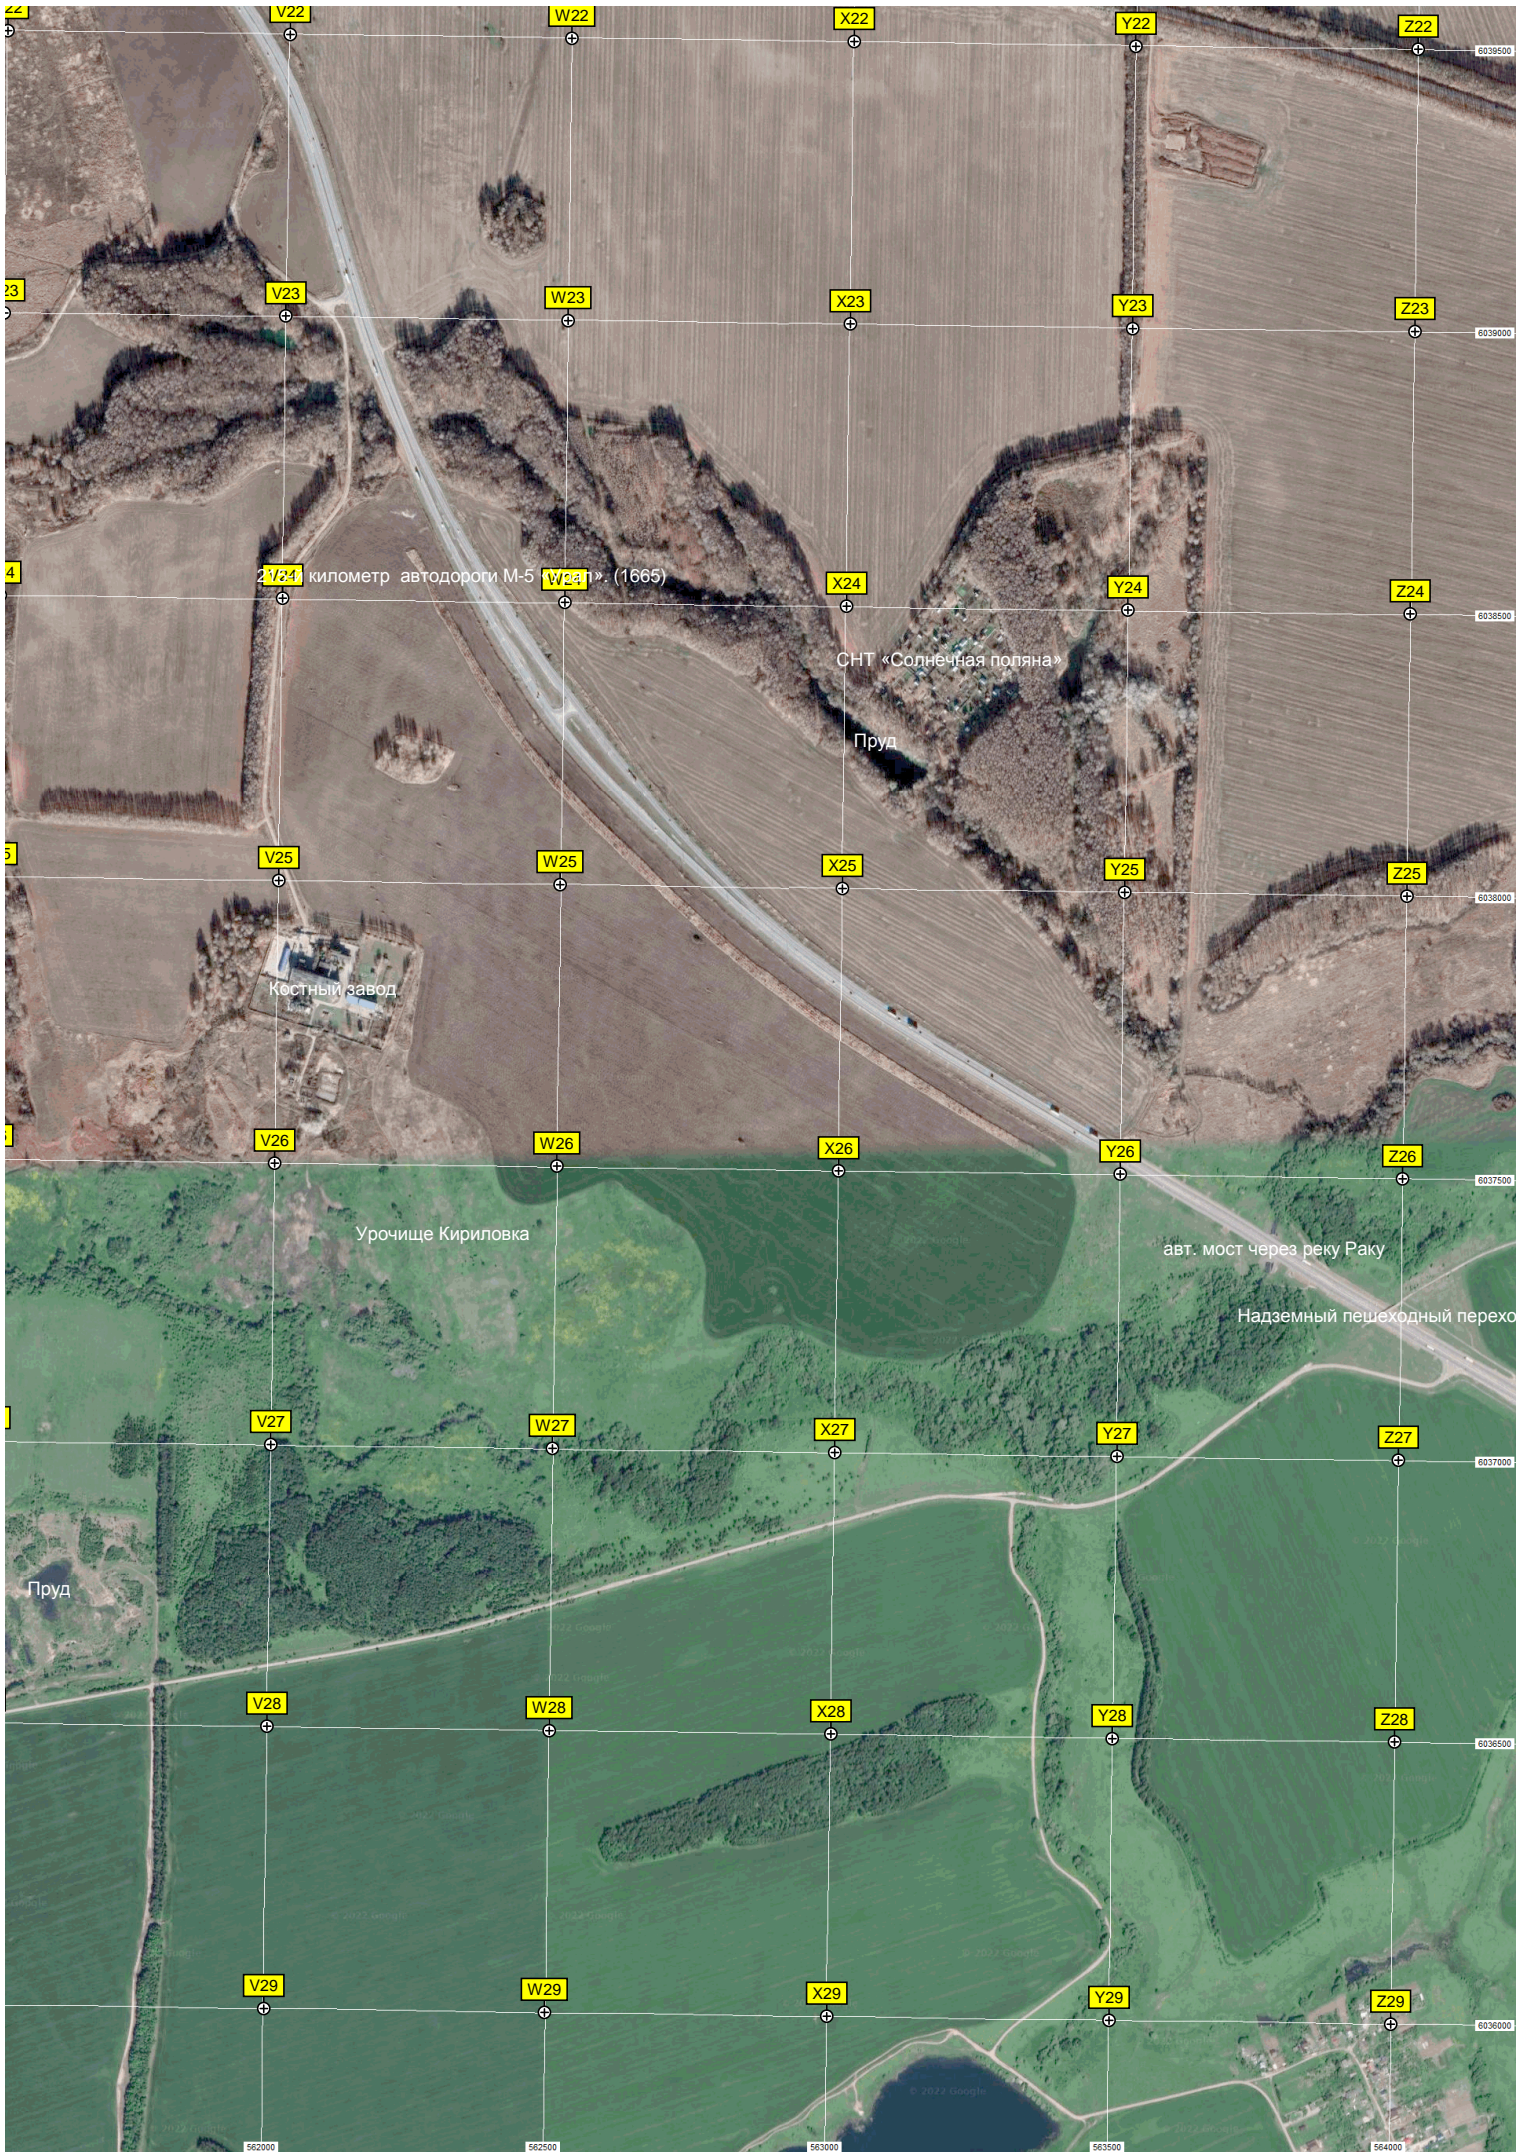

U29

559000

559500

560000

560500

561000

561500

километр автодороги М-5

СНТ «Солнечная поляна»

Пруд

Костный завод

Урочище Кириловка

авт. мост через реку Раку

Надземный пешеходный переход

Пруд

562000 563500 565000 566500 568000