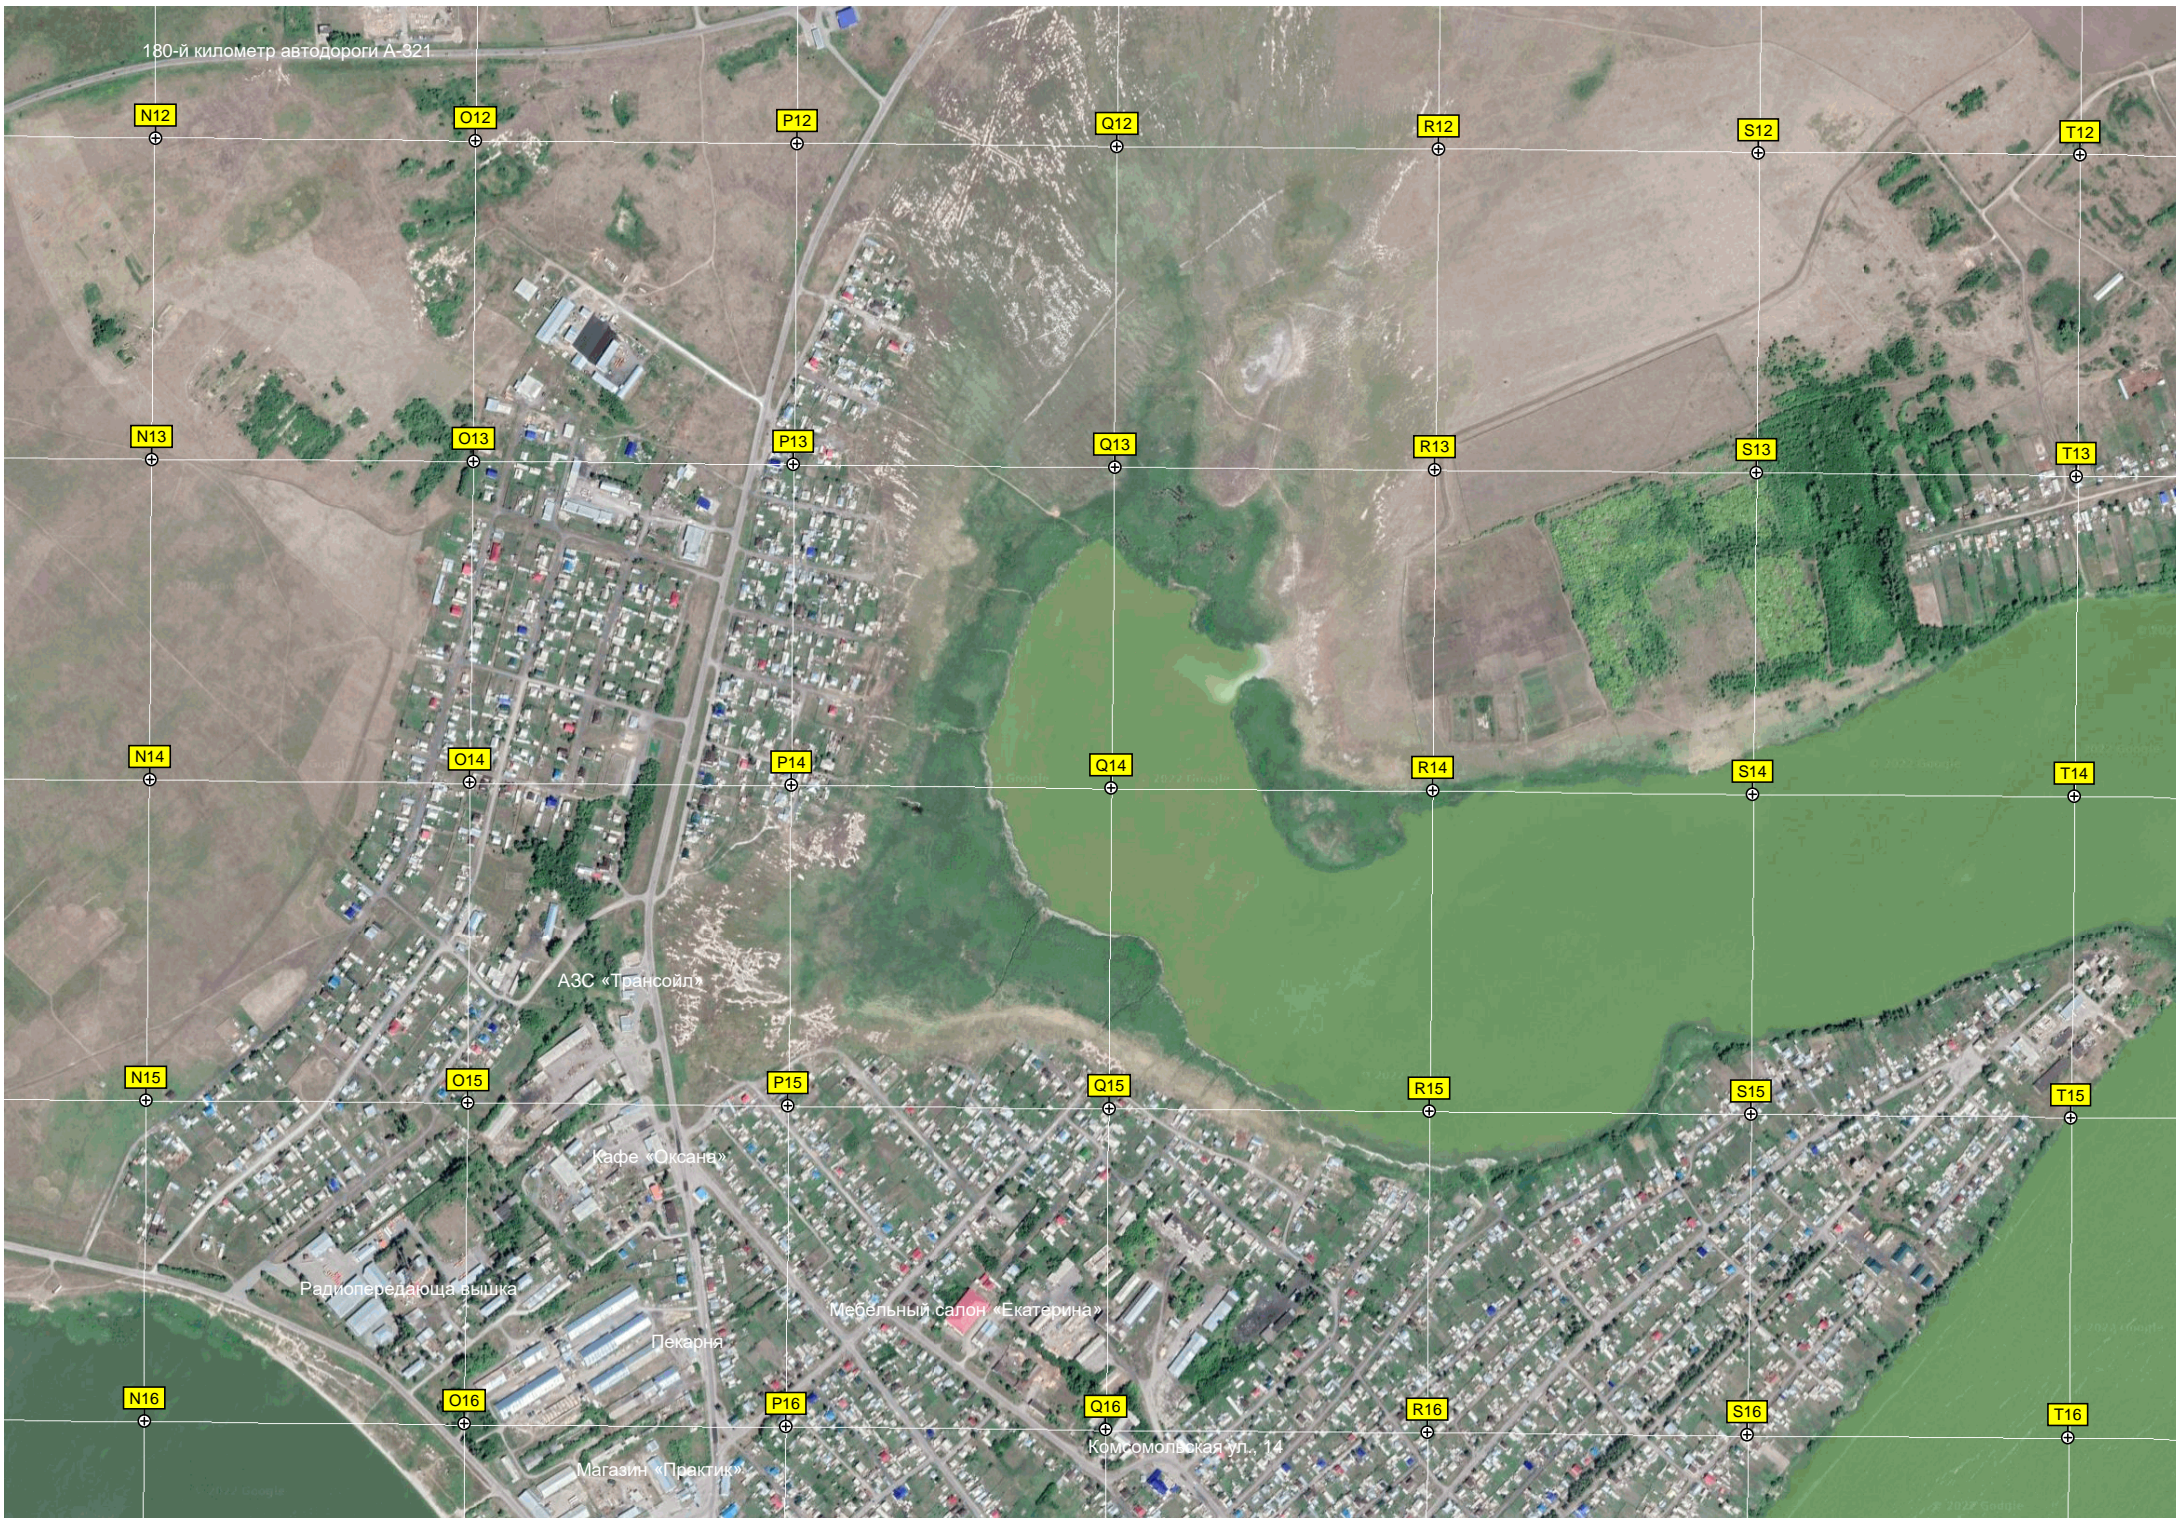

Свалка мусора

Поля фильтрации МС3

180-й километр автодороги А-321

N12

O12

P12

Q12

R12