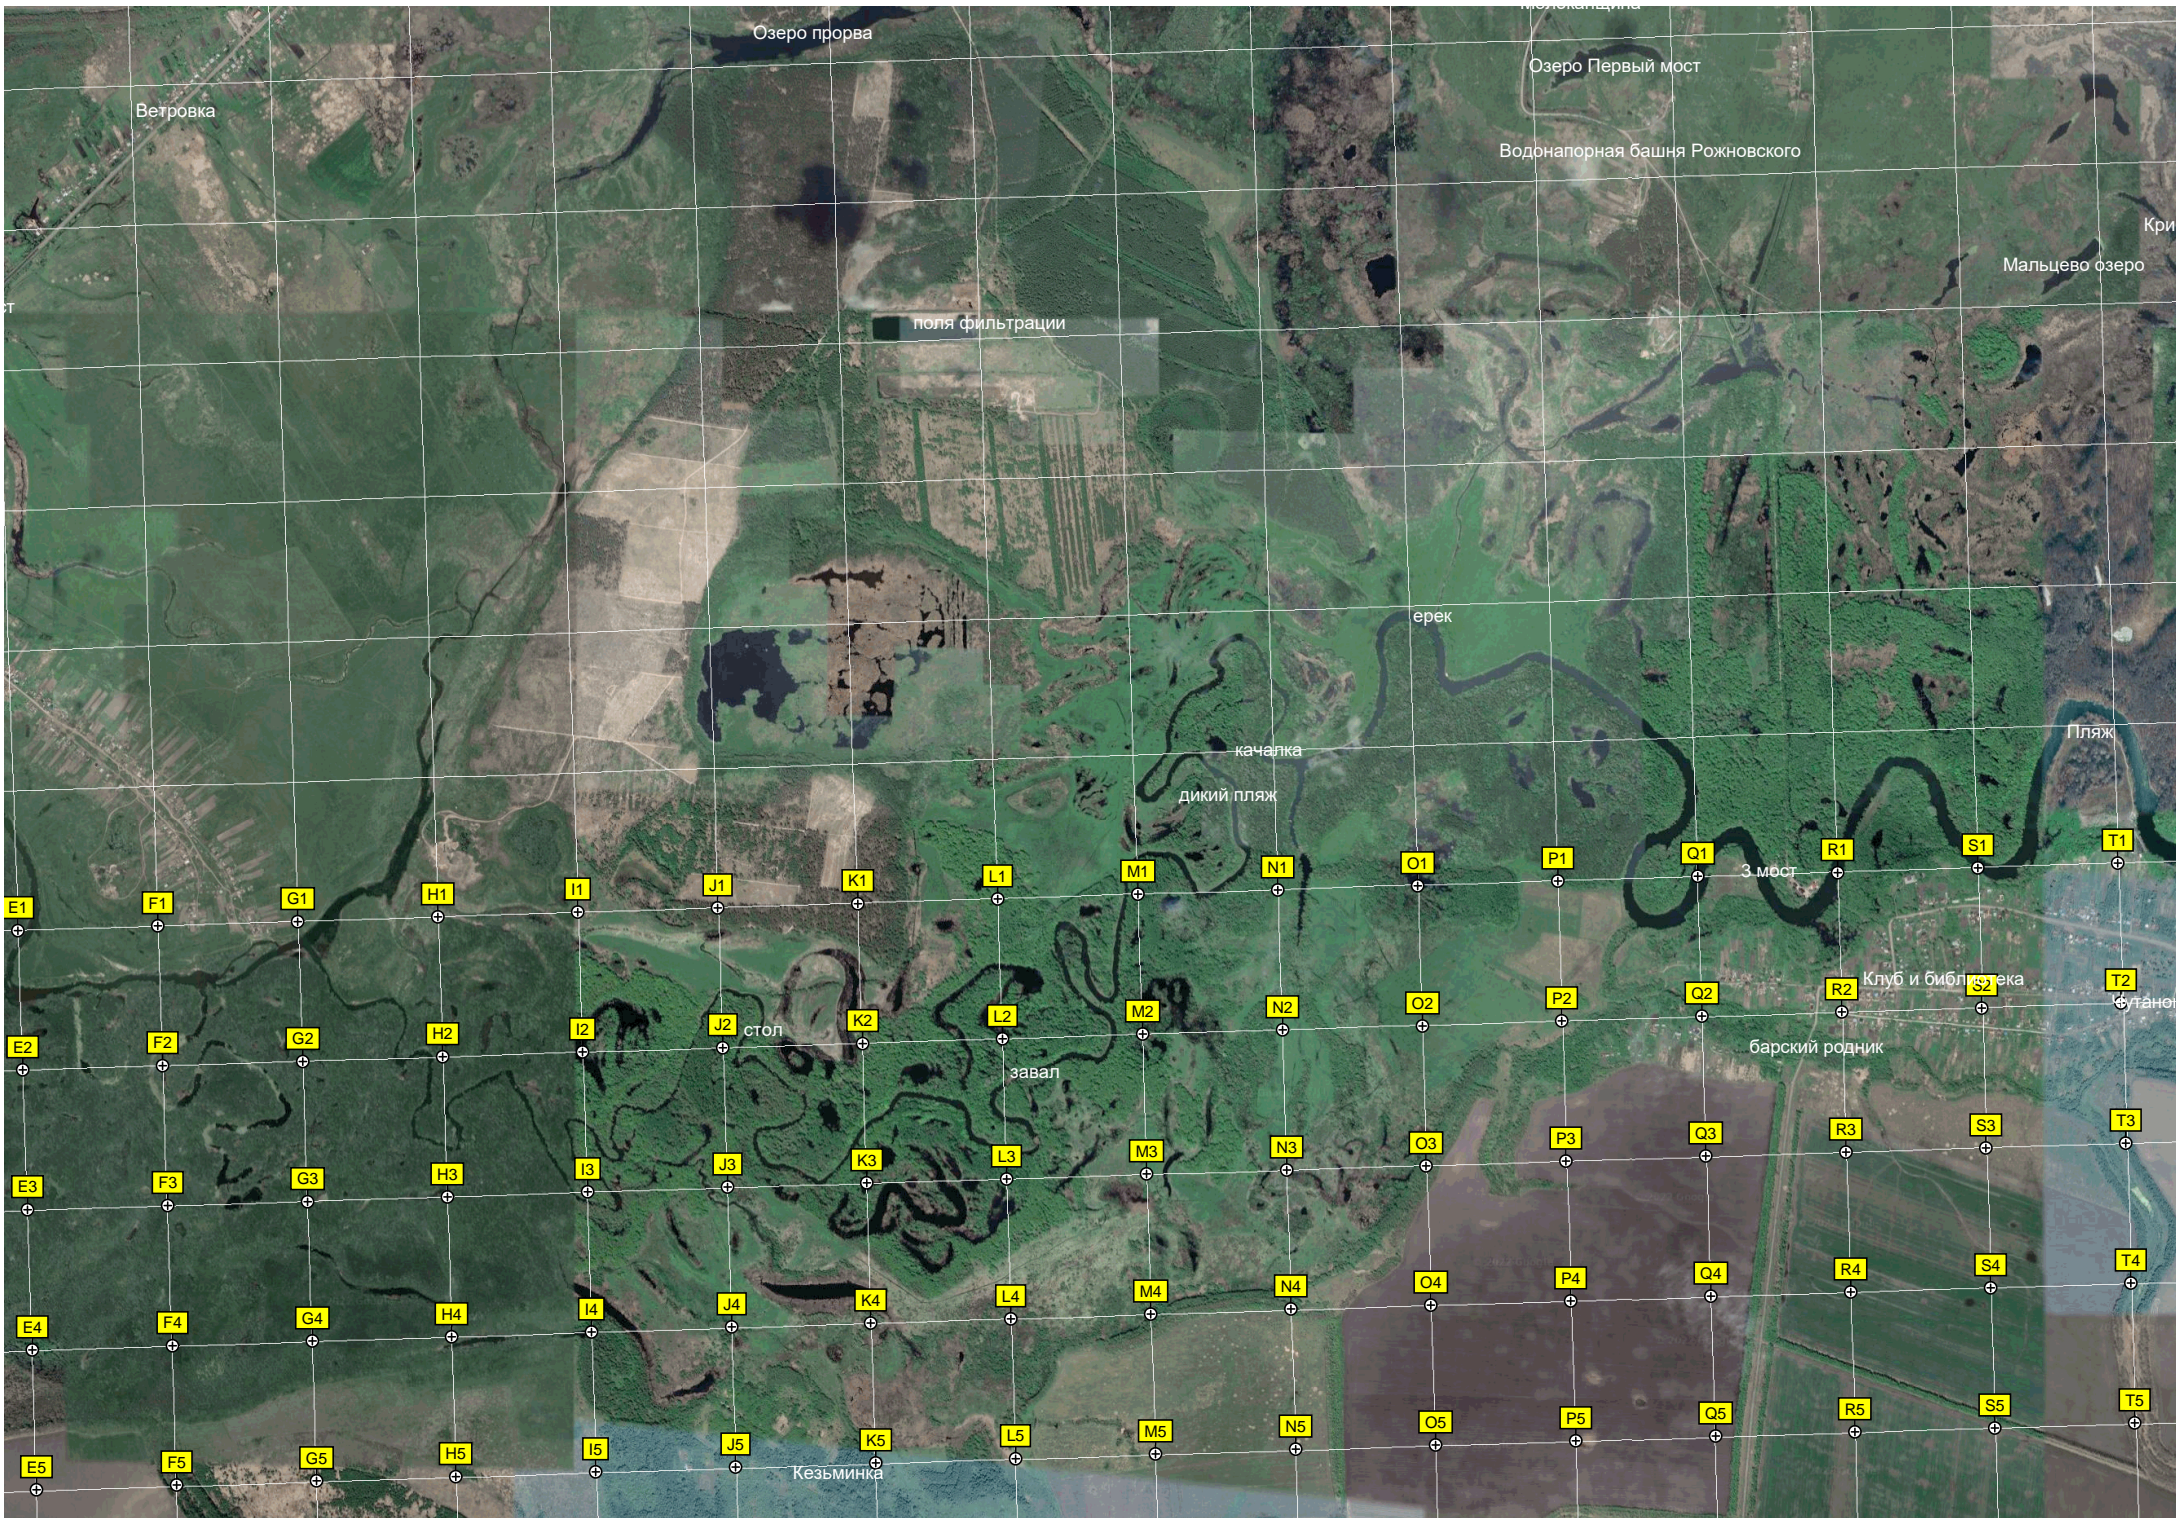

Кладбище

башня Рожновского

Поля фильтрации сахарного завода

Терны

Озер

ольшая Уваровщина

Озеро Сатинское

овка

Юферовка

Бурчаловка (нежил.)

Заброшенная церковь Спаса Преображения

о Кривое

Озеро прорва

Озеро Первый мост

Ветровка

Водонапорная башня Рожновского

Мальцево озеро

поля фильтрации

ерек

качалка  
дикий пляж

Пляж

3 мост

Клуб и библиотека

барский родник