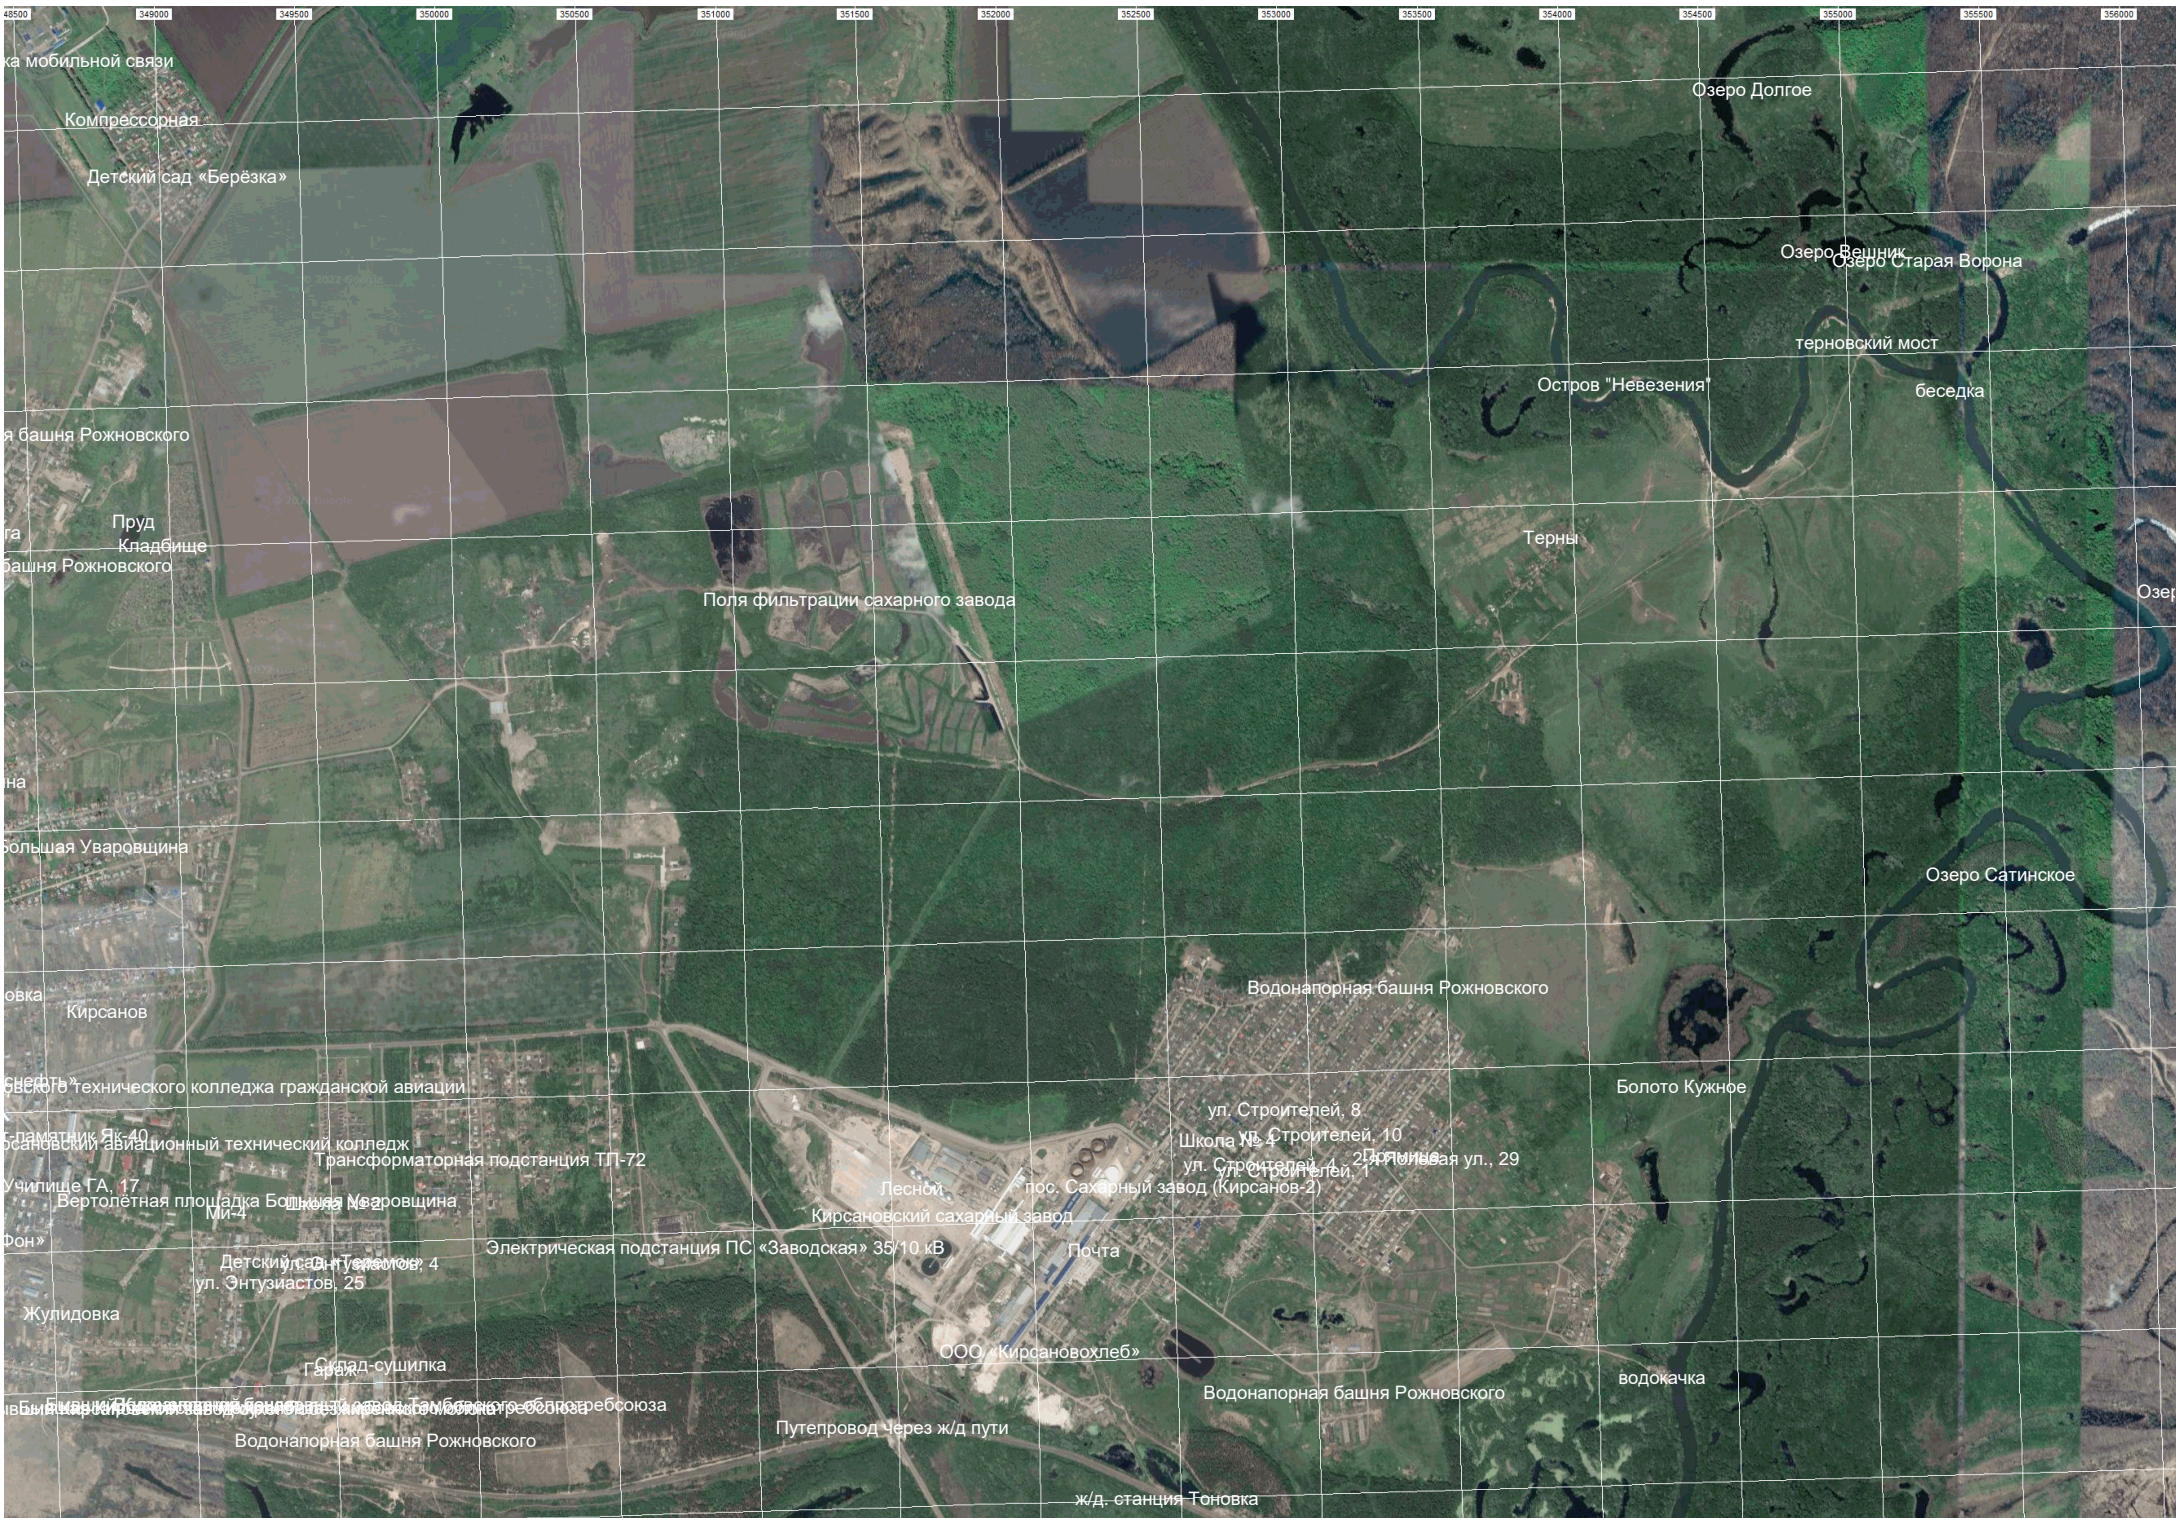

48500 349000 349500 350000 350500 351000 351500 352000 352500 353000 353500 354000 354500 355000 355500 356000

ка мобильной связи

Компрессорная

Детский сад «Берёзка»

Озеро Долгое

Озеро Вашик

Озеро Старая Ворона

терновский мост

беседка

Остров "Невезения"

я башня Рожновского

Пруд

Кладбище

башня Рожновского

Поля фильтрации сахарного завода

Терны

Озер

ольшая Уваровщина

Озеро Сатинское

овка

Кирсанов

Водонапорная башня Рожновского

СВЕТОТЪ» технического колледжа гражданской авиации

Болото Кужное

Благодатник Жк-40

Кирсановский авиационный технический колледж

Трансформаторная подстанция ТП-72

ул. Строителей, 8

Школа № Строителей, 10

ул. Строителей, 2

Дорожная ул., 29

Училище ГА, 17

Вертолётная площадка Большая Уваровщина

Фон»

Детский сад «Тельцов» 4

ул. Энтузиастов, 25

Электрическая подстанция ПС «Заводская» 35/10 кВ

Лесной

пос. Сахарный завод (Кирсанов-2)

Кирсановский сахарный завод

Почта

Жулидовка

Гряд-сушилка

ООО «КирсановоХлеб»

Водонапорная башня Рожновского

водокачка

вбытия и обслуживания населения и организации отдыха населения

Водонапорная башня Рожновского

Путепровод через ж/д пути

ж/д станция Тоновка