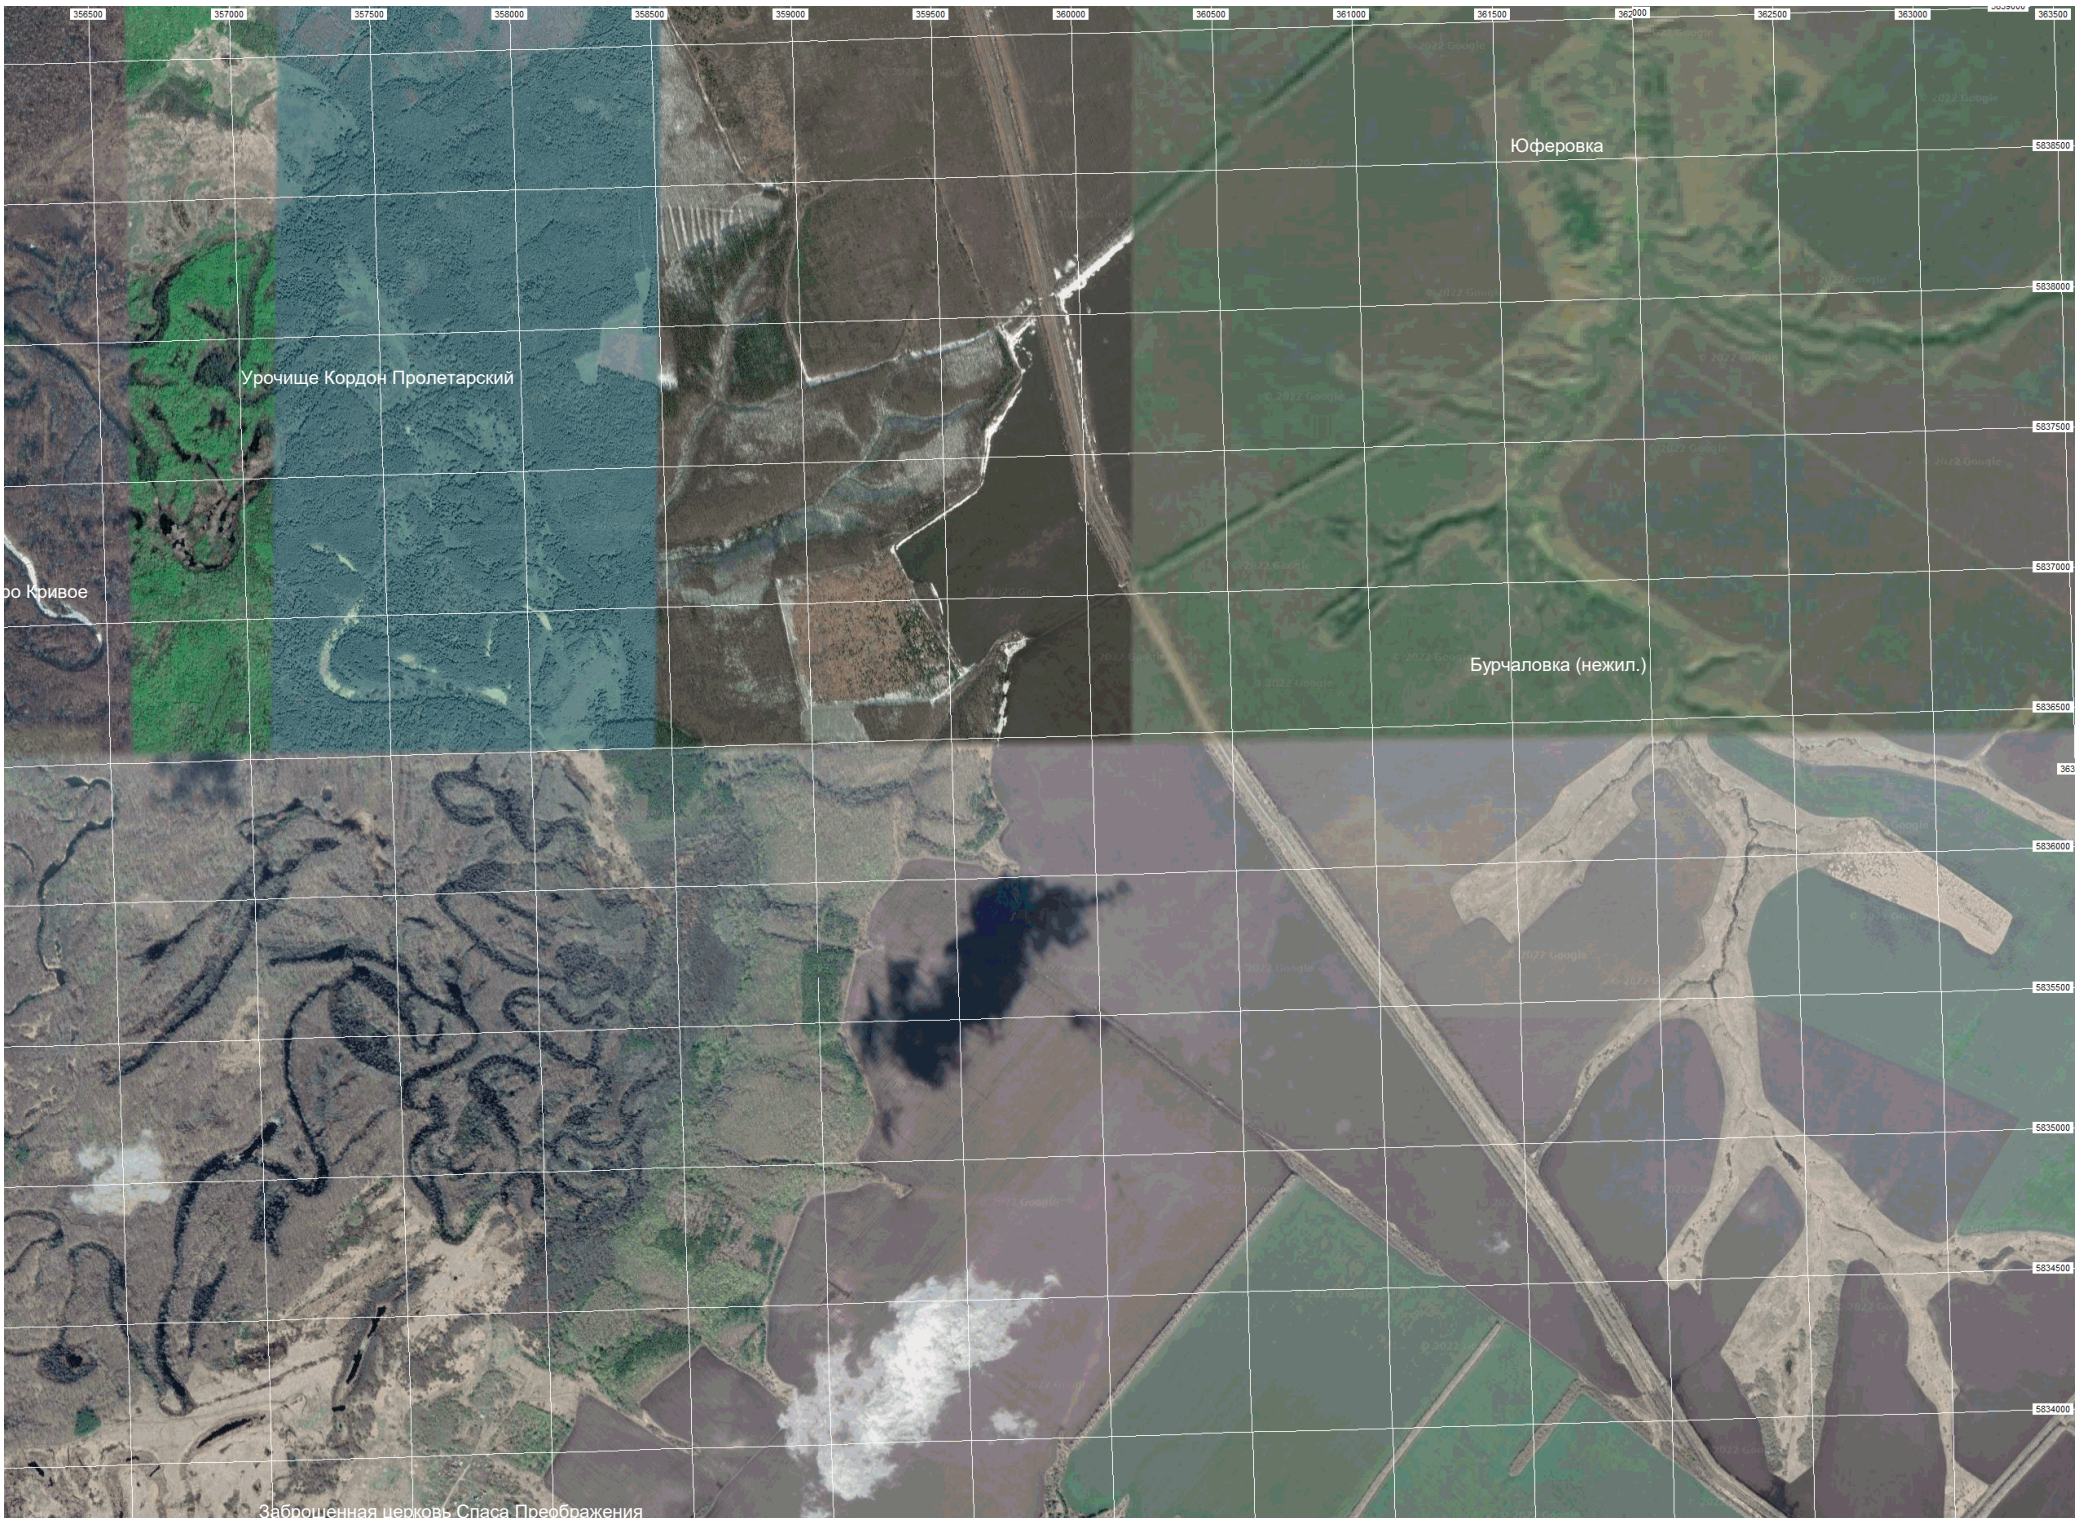

Кладбище

башня Рожновского

Поля фильтрации сахарного завода

Терны

Озер

ольшая Уваровщина

Озеро Сатинское

овка

Водонапорная башня Рожновского

водокачка

вбытия и обслуживания населения и организации отдыха населения

Водонапорная башня Рожновского

Путепровод через ж/д пути

ж/д станция Тоновка

Урочище Кordon Пролетарский

Юферовка

Бурчаловка (нежил.)

Заброшенная церковь Спаса Преображения

о Кривое

Озеро прорва

Озеро Первый мост

Ветровка

Водонапорная башня Рожновского

Мальцево озеро

поля фильтрации

ерек

качалка  
дикий пляж

Пляж

3 мост

Клуб и библиотека

барский родник