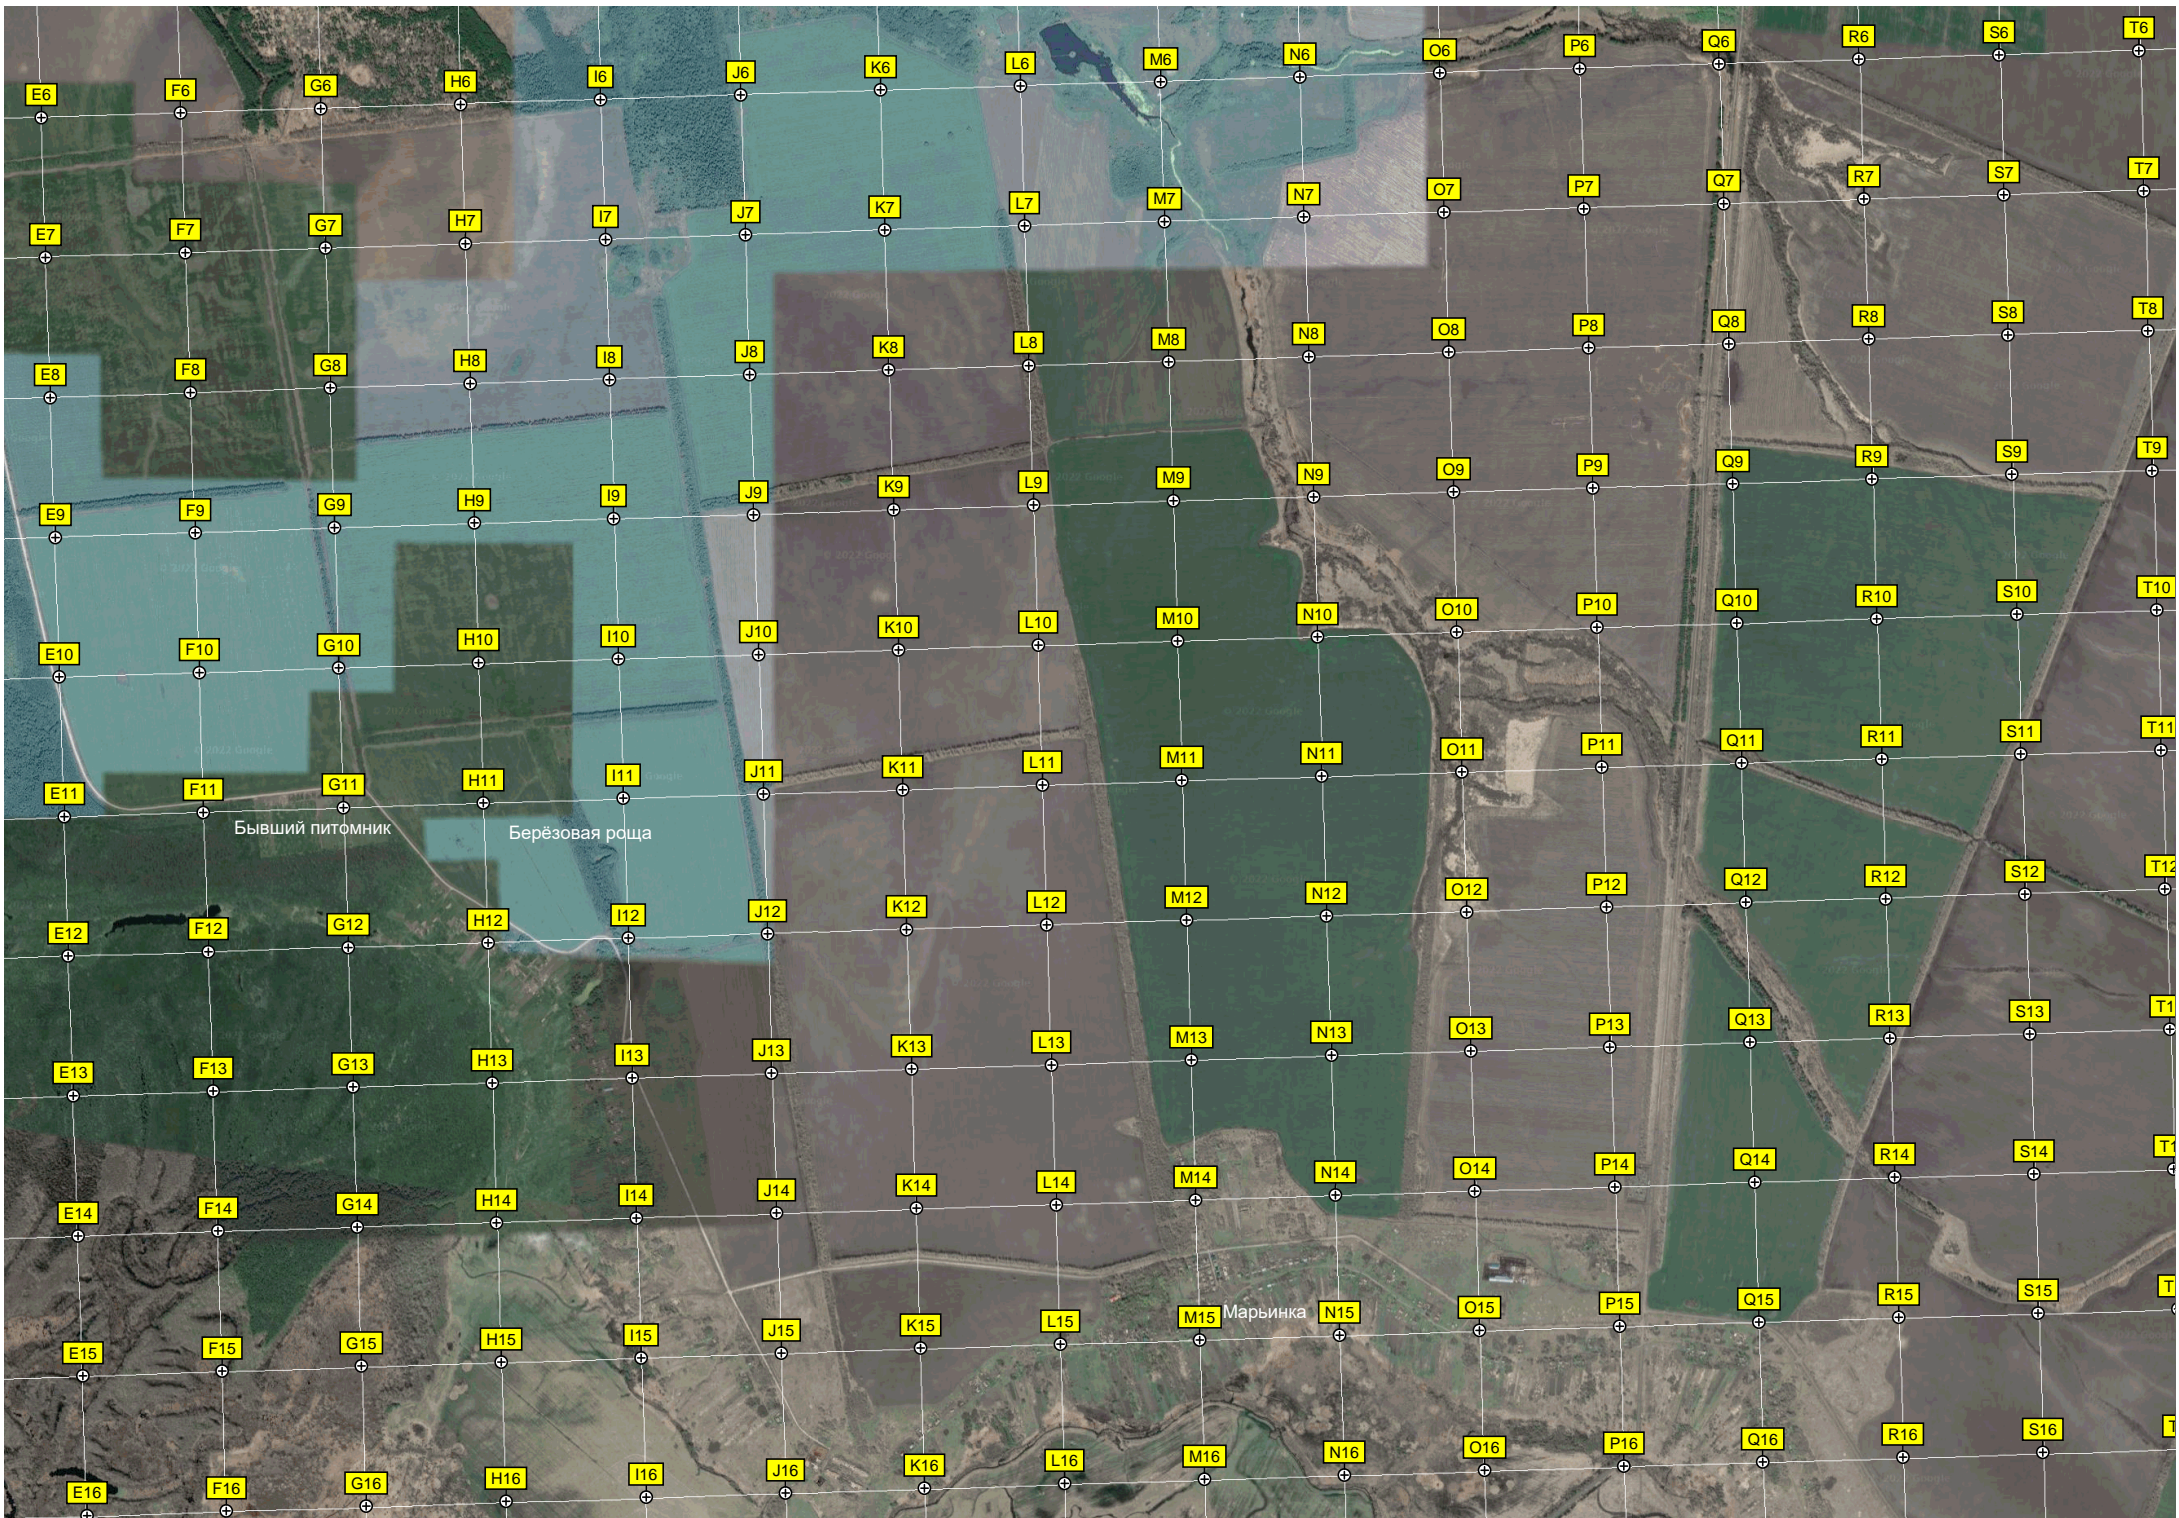

Мост через реку Иноковку

Школа

Кладбище

Иноковка 1-я

Место падения обломков самолета Ту-124 29 авг 1979 г

Озеро Криуль

5828000

5827500