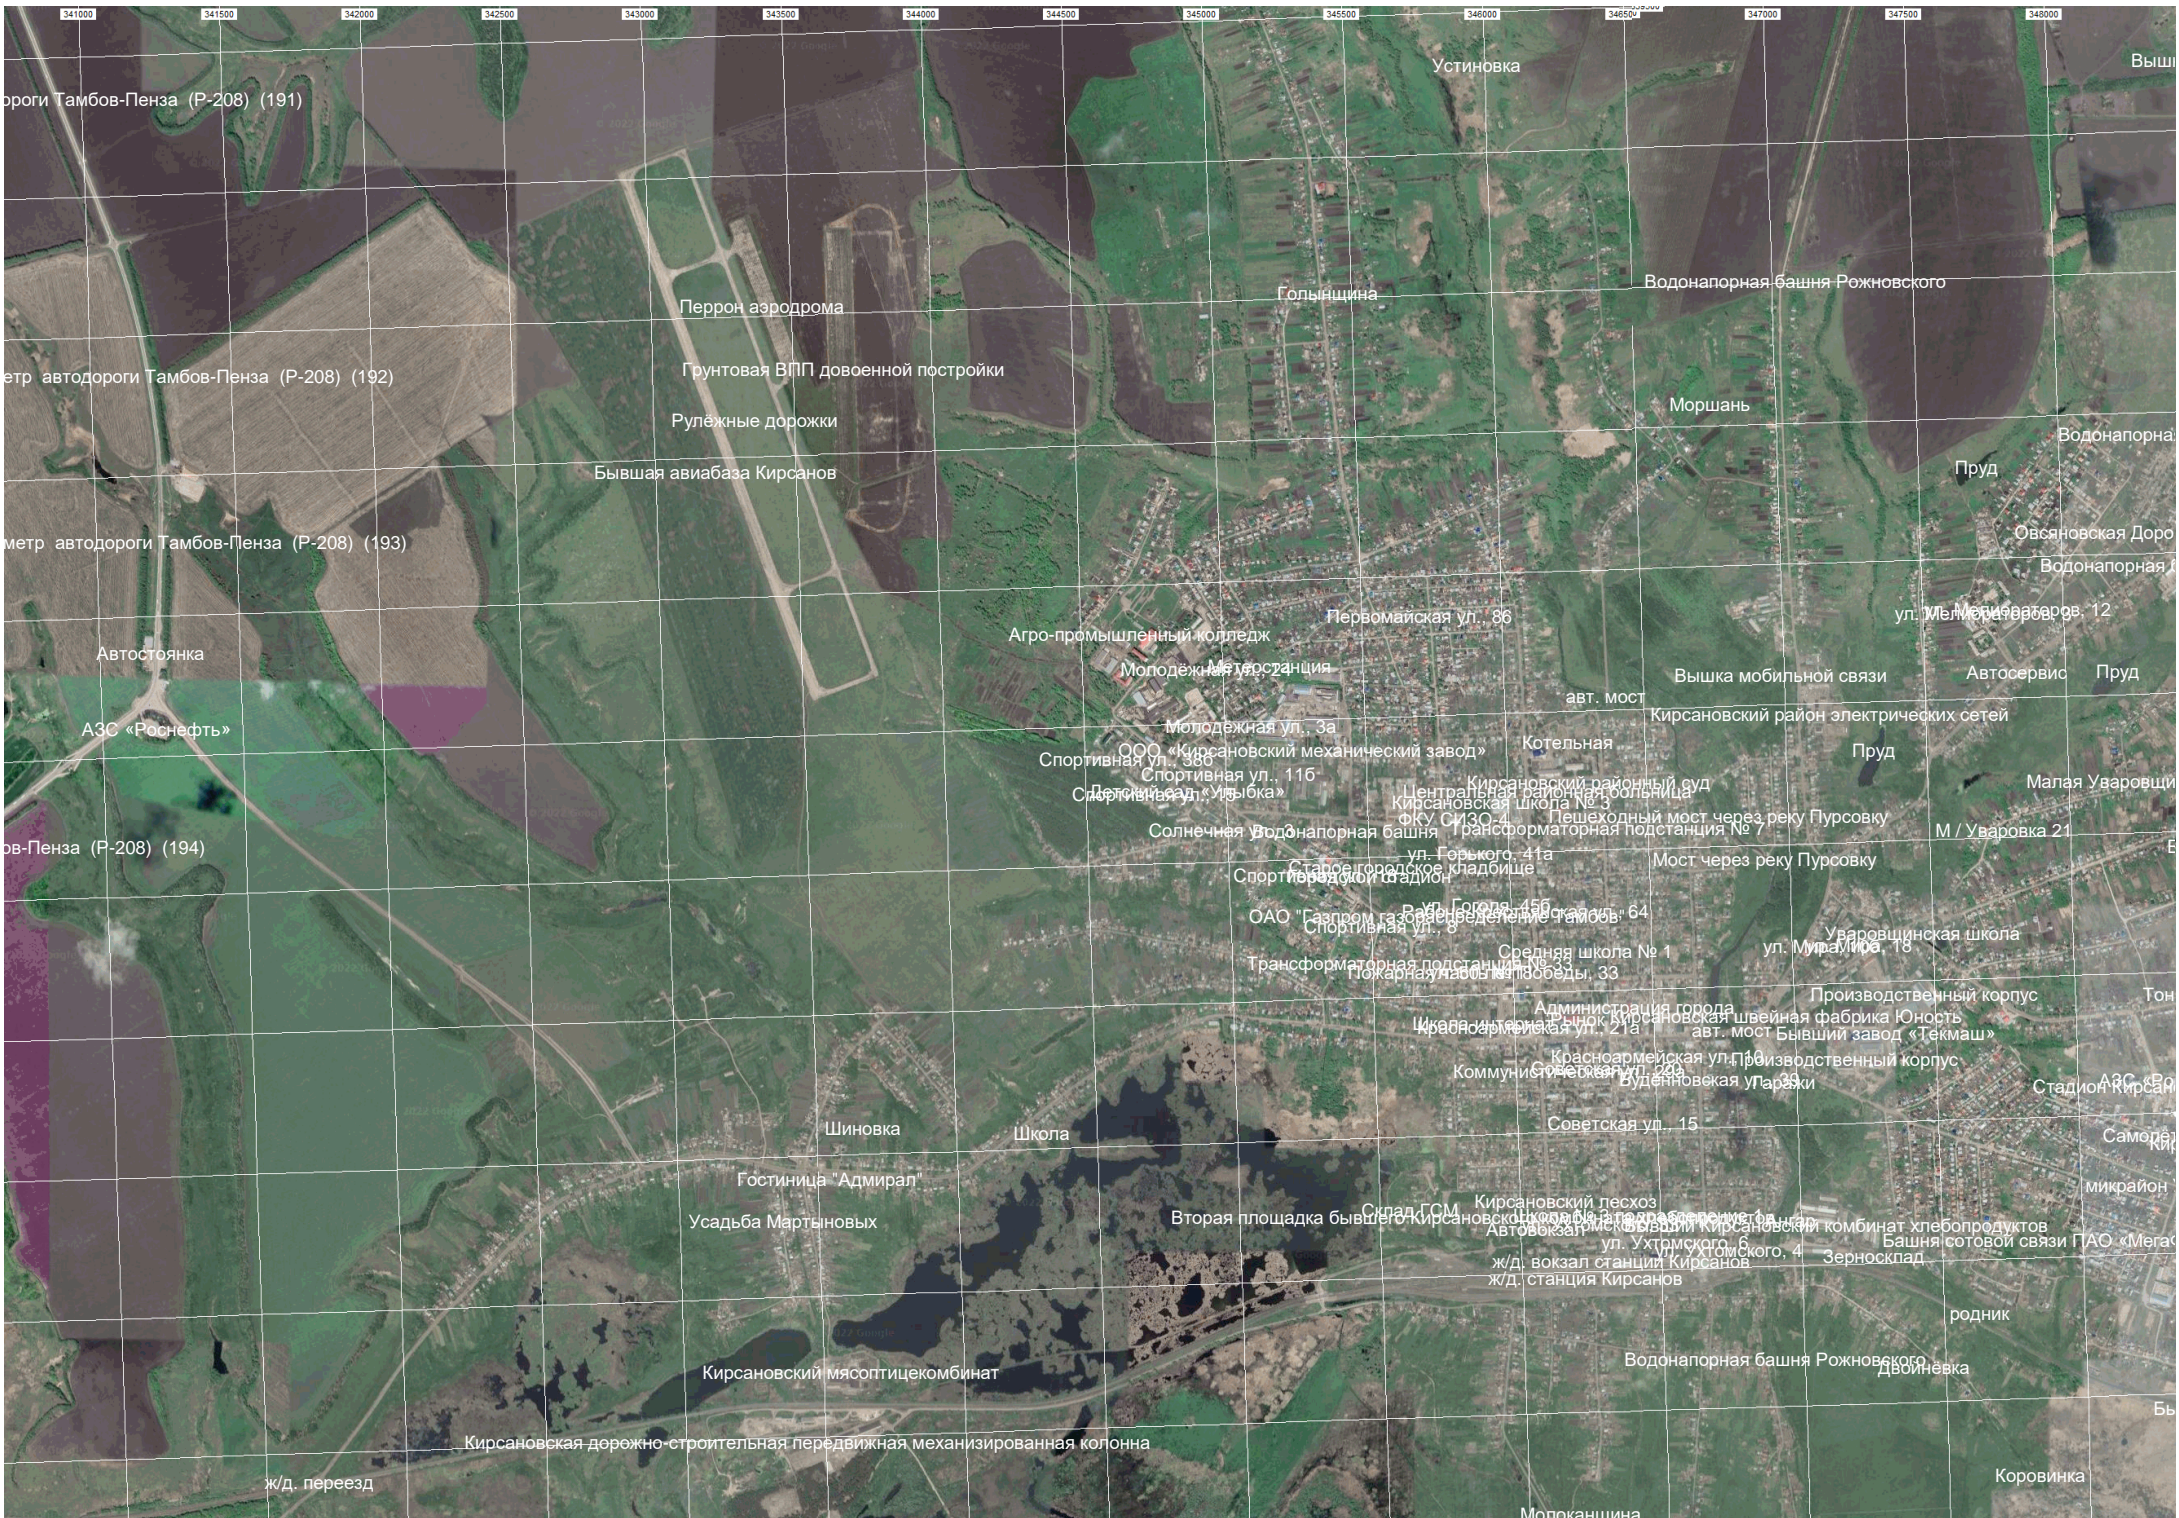

Кончаки

Урочище Драгунский

Садово-Драгунский

89-й километр автод...

88-й кило...

87-й кило...

Пруд

86-й километр автодороги Тамб...

85-й километр автодороги Тамбов-Пенза (Р-208) (195)  
Круглой подъем

Кафе-гостиница «Родничок»

АЗС

84-й километр автодороги Тамбов-Пенза (Р-208) (196)

83-й километр автодороги Тамбов-Пенза (Р-208) (197)

Рельёвка

авт. путепровод

Ж/Д. МОСТ

ороги Тамбов-Пенза (Р-208) (191)

метр автодороги Тамбов-Пенза (Р-208) (192)

метр автодороги Тамбов-Пенза (Р-208) (193)

ов-Пенза (Р-208) (194)

ж/д. переезд

Перрон аэродрома

Грунтовая ВПП довоенной постройки

Рулежные дорожки

Бывшая авиабаза Кирсанов

Автостоянка

АЗС «Роснефть»

Шиновка

Гостиница "Адмирал"

Усадьба Мартыновых