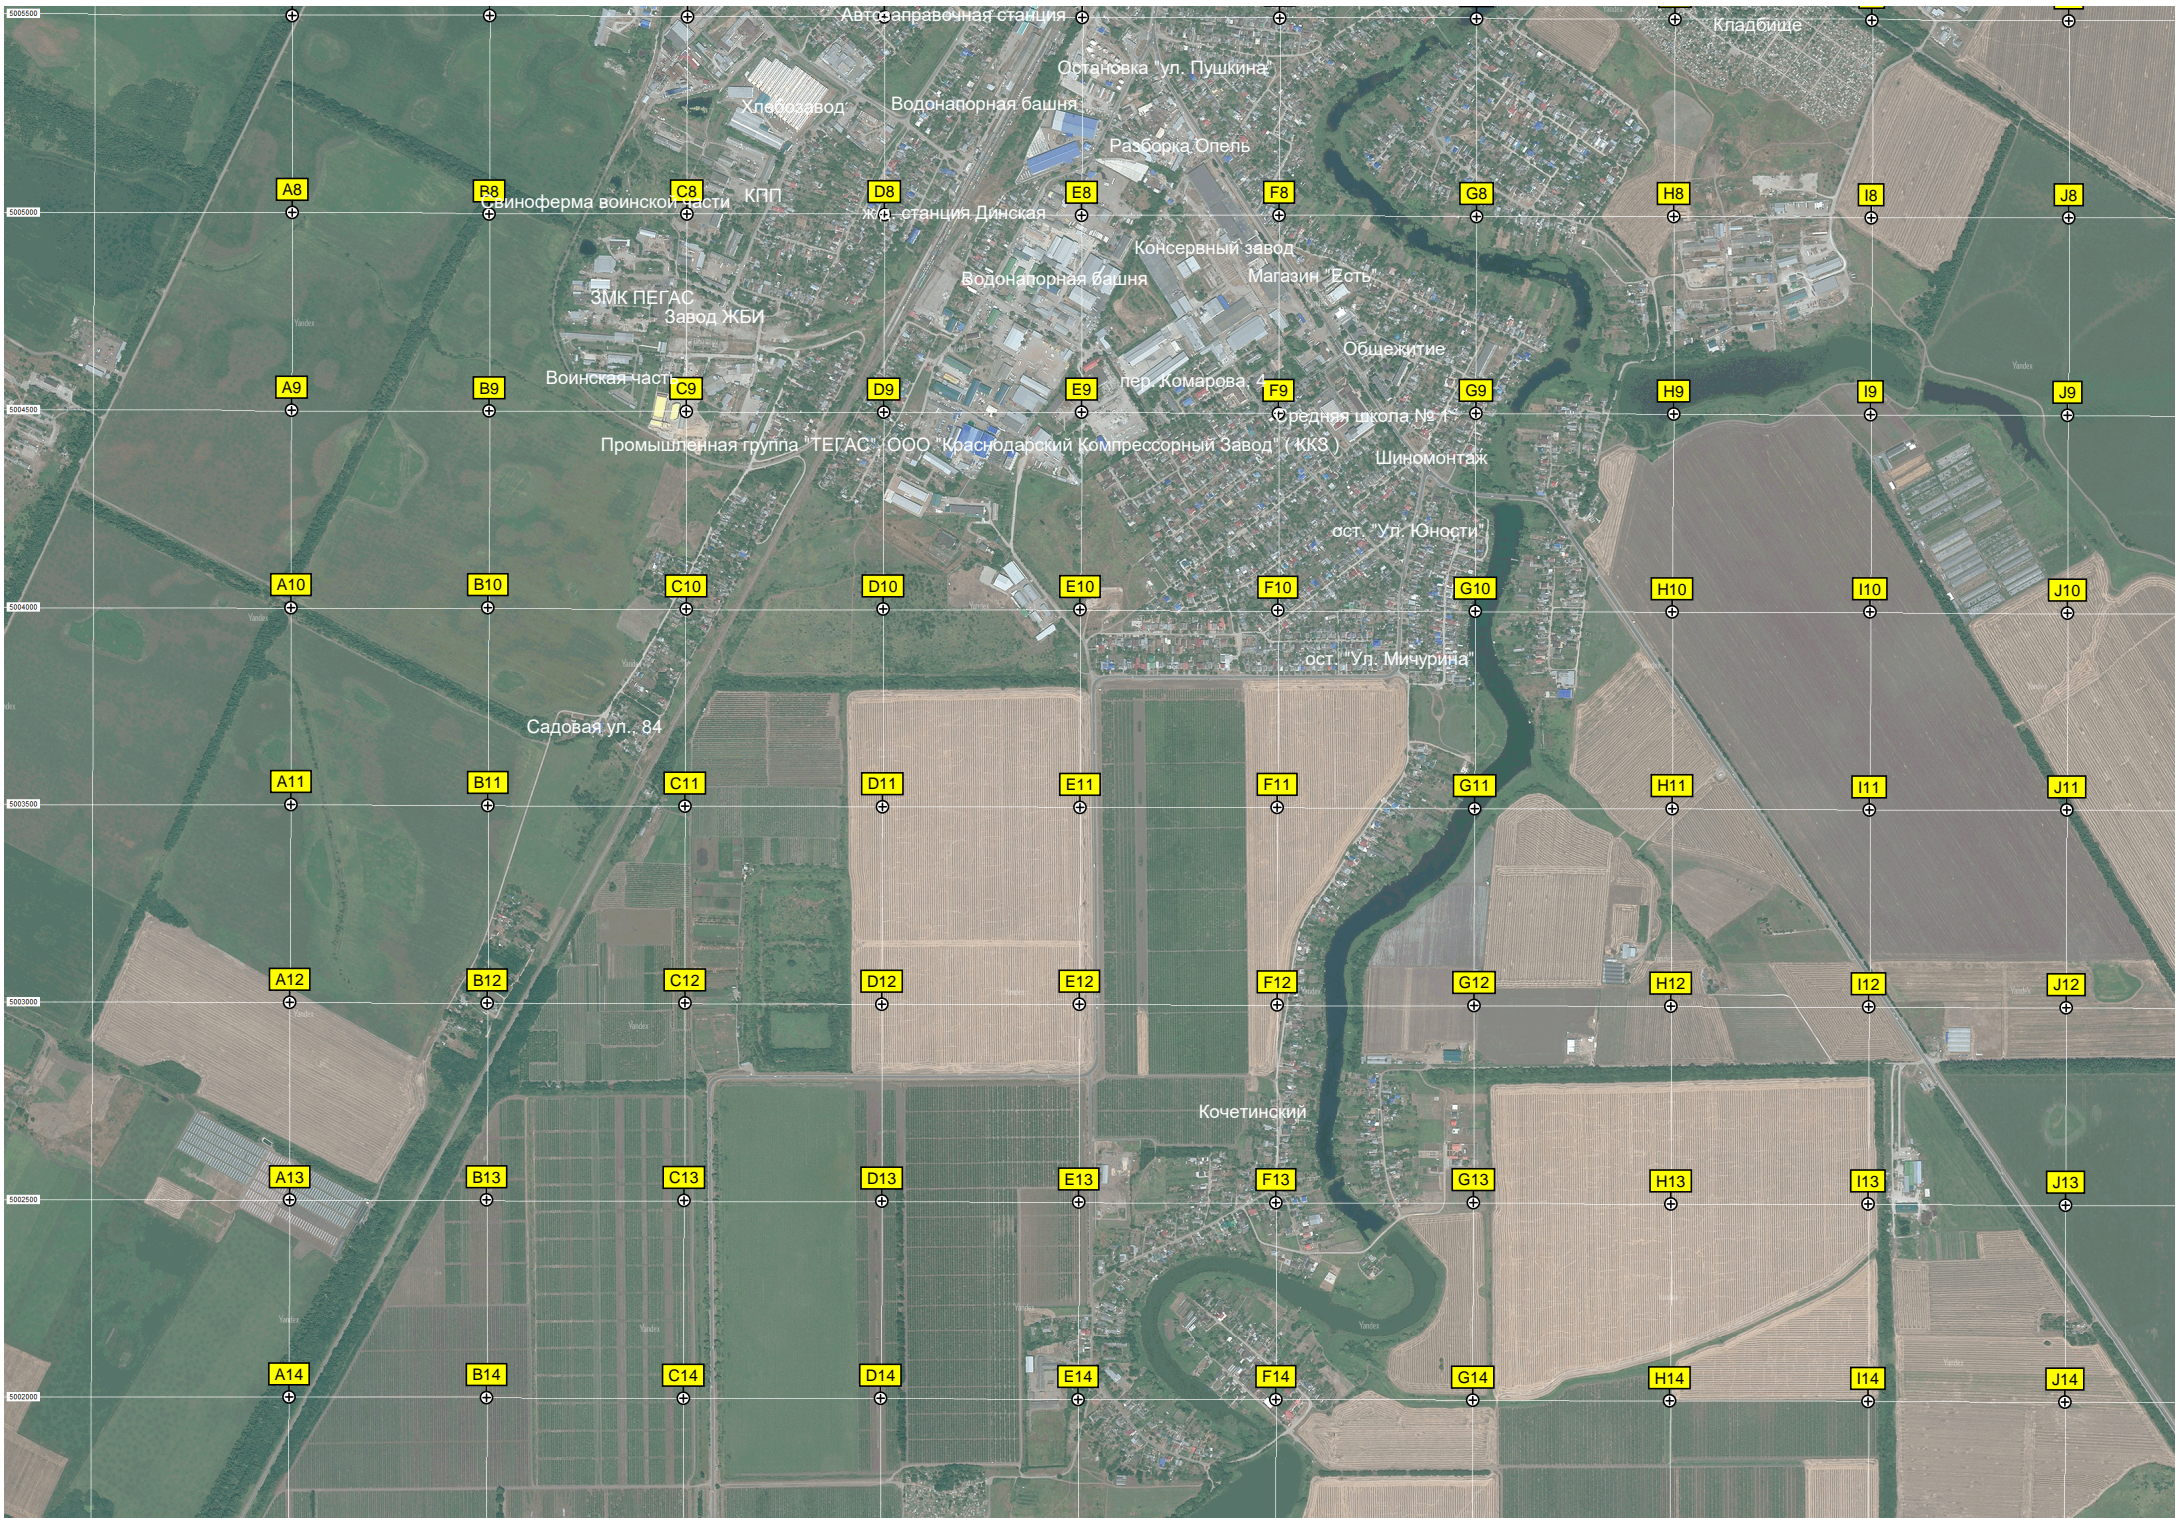

Рыболовная база "ВОСХОД"

Пруд Клёвое место

Предполагаемое владение губернатора Краснодарского края В. И. Кондратьева

Клетка с оленями

Дом

Третий пруд

Вертолетная пл

- K1, L1, M1, N1, O1, P1, Q1, R1, S1, T1, U1
- K2, L2, M2, N2, O2, P2, Q2, R2, S2, T2, U2
- K3, L3, M3, N3, O3, P3, Q3, R3, S3, T3, U3
- K4, L4, M4, N4, O4, P4, Q4, R4, S4, T4, U4
- K5, L5, M5, N5, O5, P5, Q5, R5, S5, T5, U5
- K6, L6, M6, N6, O6, P6, Q6, R6, S6, T6, U6
- K7, L7, M7, N7, O7, P7, Q7, R7, S7, T7, U7