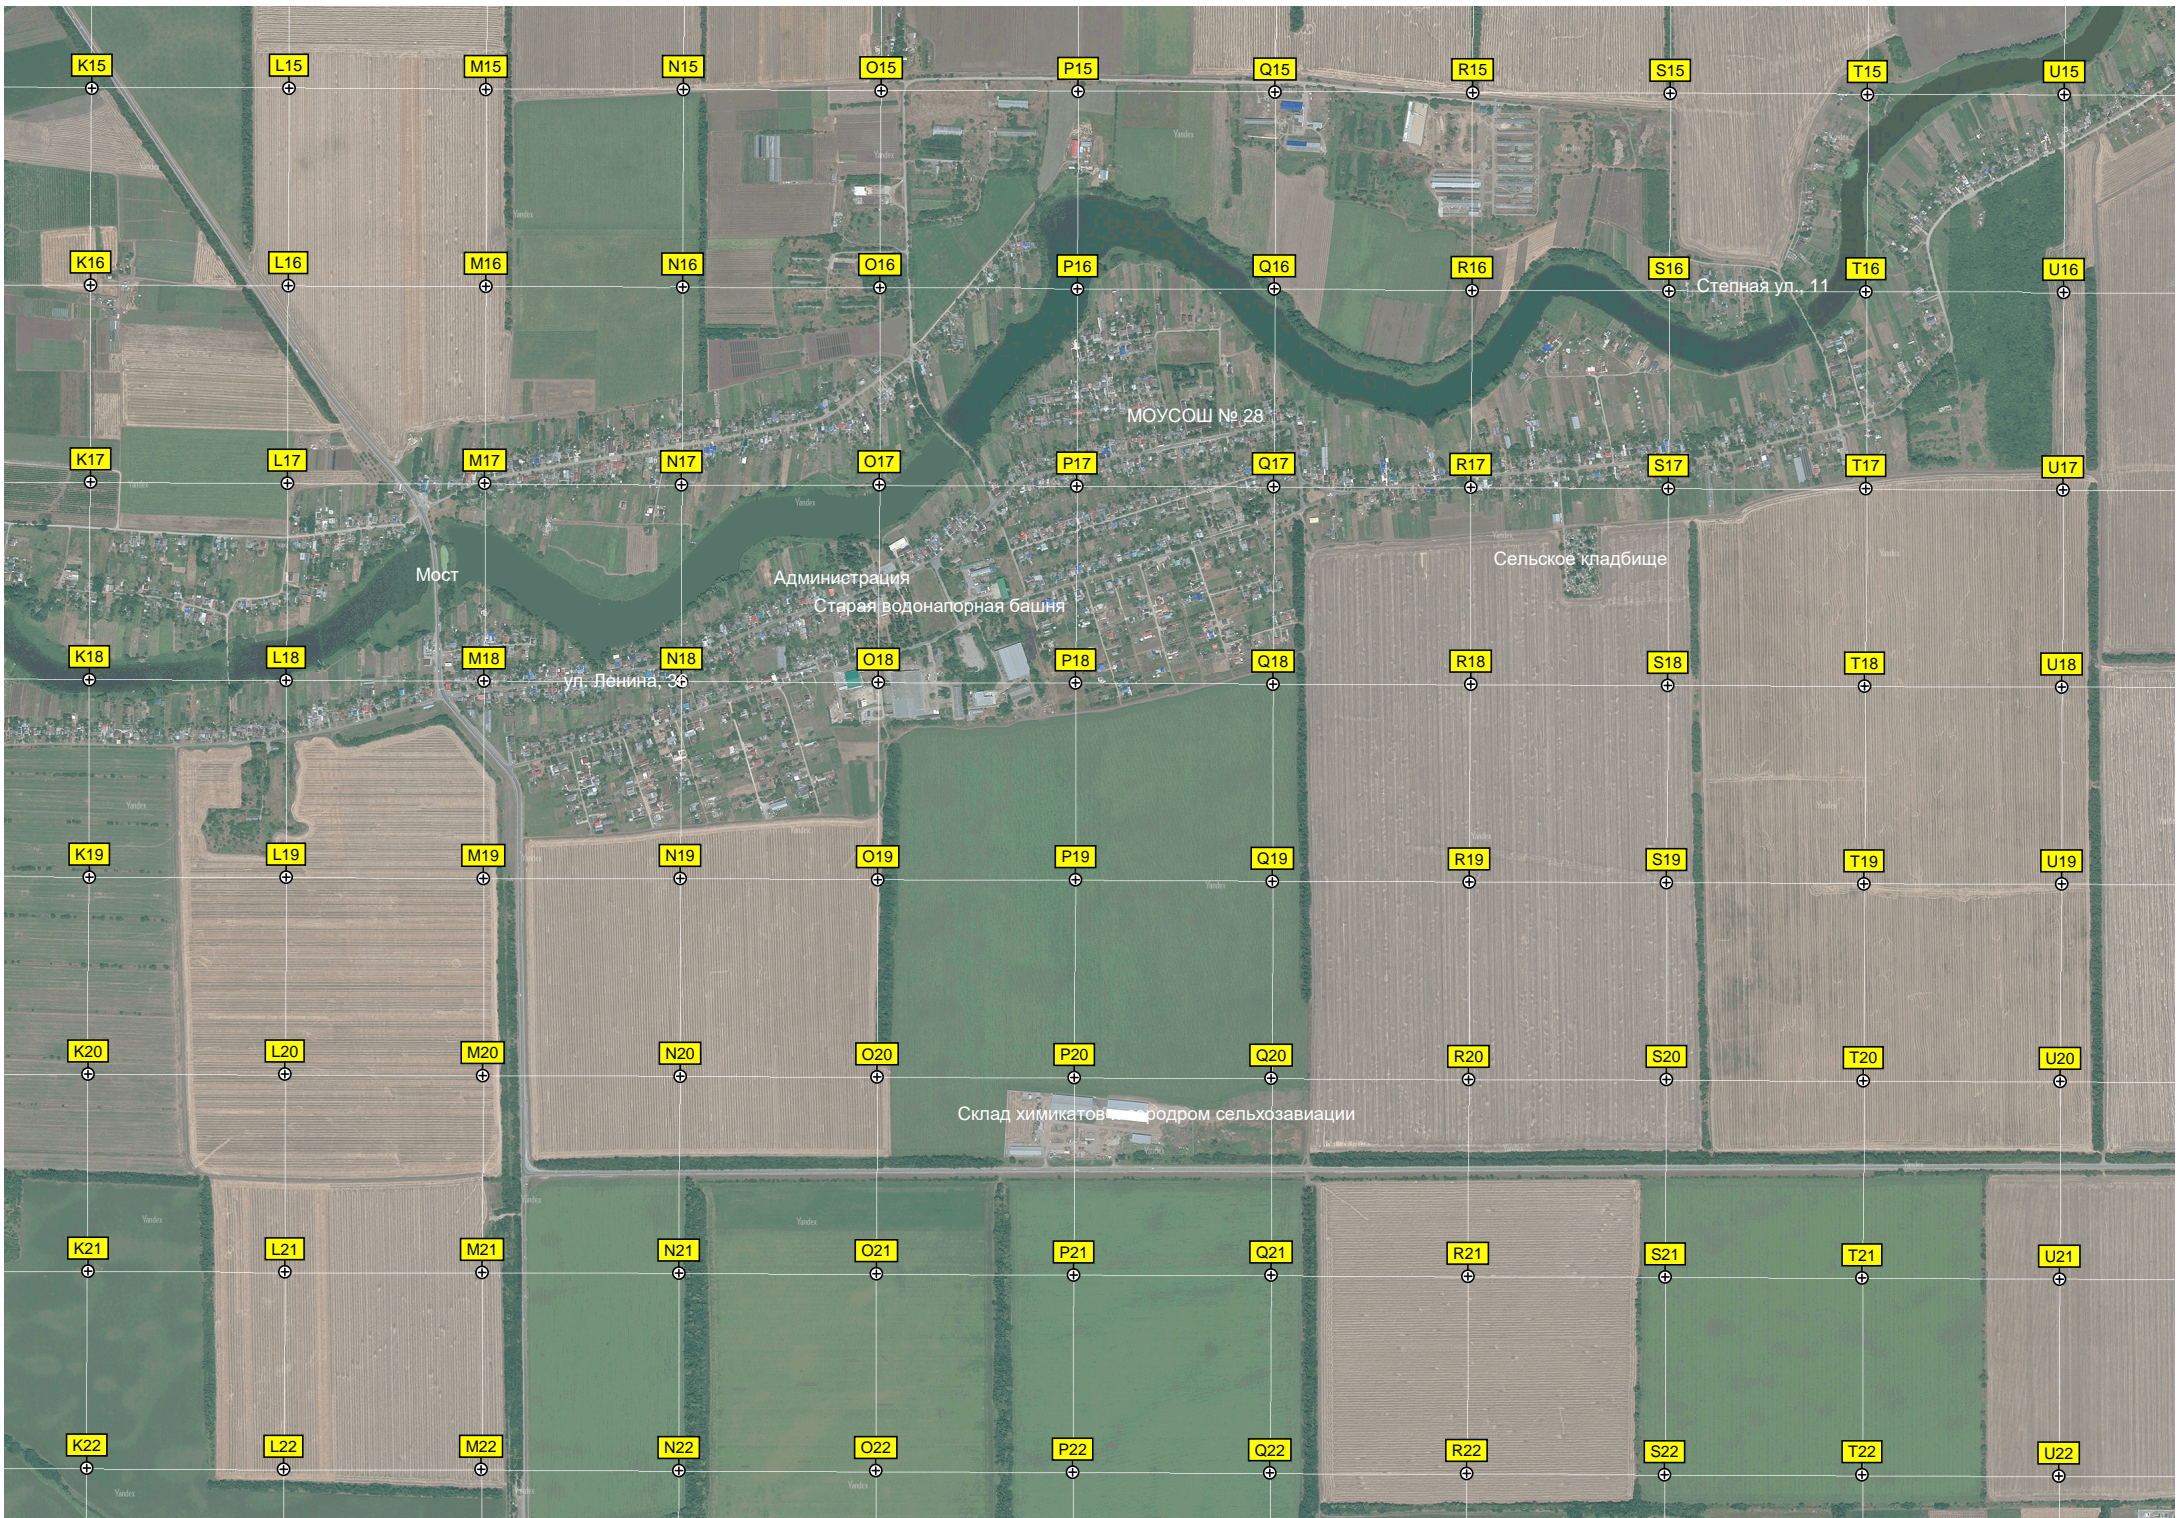

База отдыха Дубрава

База отдыха "Ивушка"

База отдыха

Центральная ул. 16

Школа

Садовая ул. 6

река Кочеты

Остров

Река Кочеты

Береговая ул. 21

Школьный лагерь труда и отдыха ОАО «Агроном»

Кладовая школьного лагеря

5001500
5001000
5000500
4999500
4999000
4998500
4998000

вочный пункт 649-й км

- A15, B15, C15, D15, E15, F15, G15, H15, I15, J15
- A16, B16, C16, D16, E16, F16, G16, H16, I16, J16
- A17, B17, C17, D17, E17, F17, G17, H17, I17, J17
- A18, B18, C18, D18, E18, F18, G18, H18, I18, J18
- A19, B19, C19, D19, E19, F19, G19, H19, I19, J19
- A20, B20, C20, D20, E20, F20, G20, H20, I20, J20
- A21, B21, C21, D21, E21, F21, G21, H21, I21, J21
- A22, B22, C22, D22, E22, F22, G22, H22, I22, J22

Кирпичная ул. 129

Геодзический знак

A23

B23

C23

D23

E23

F23