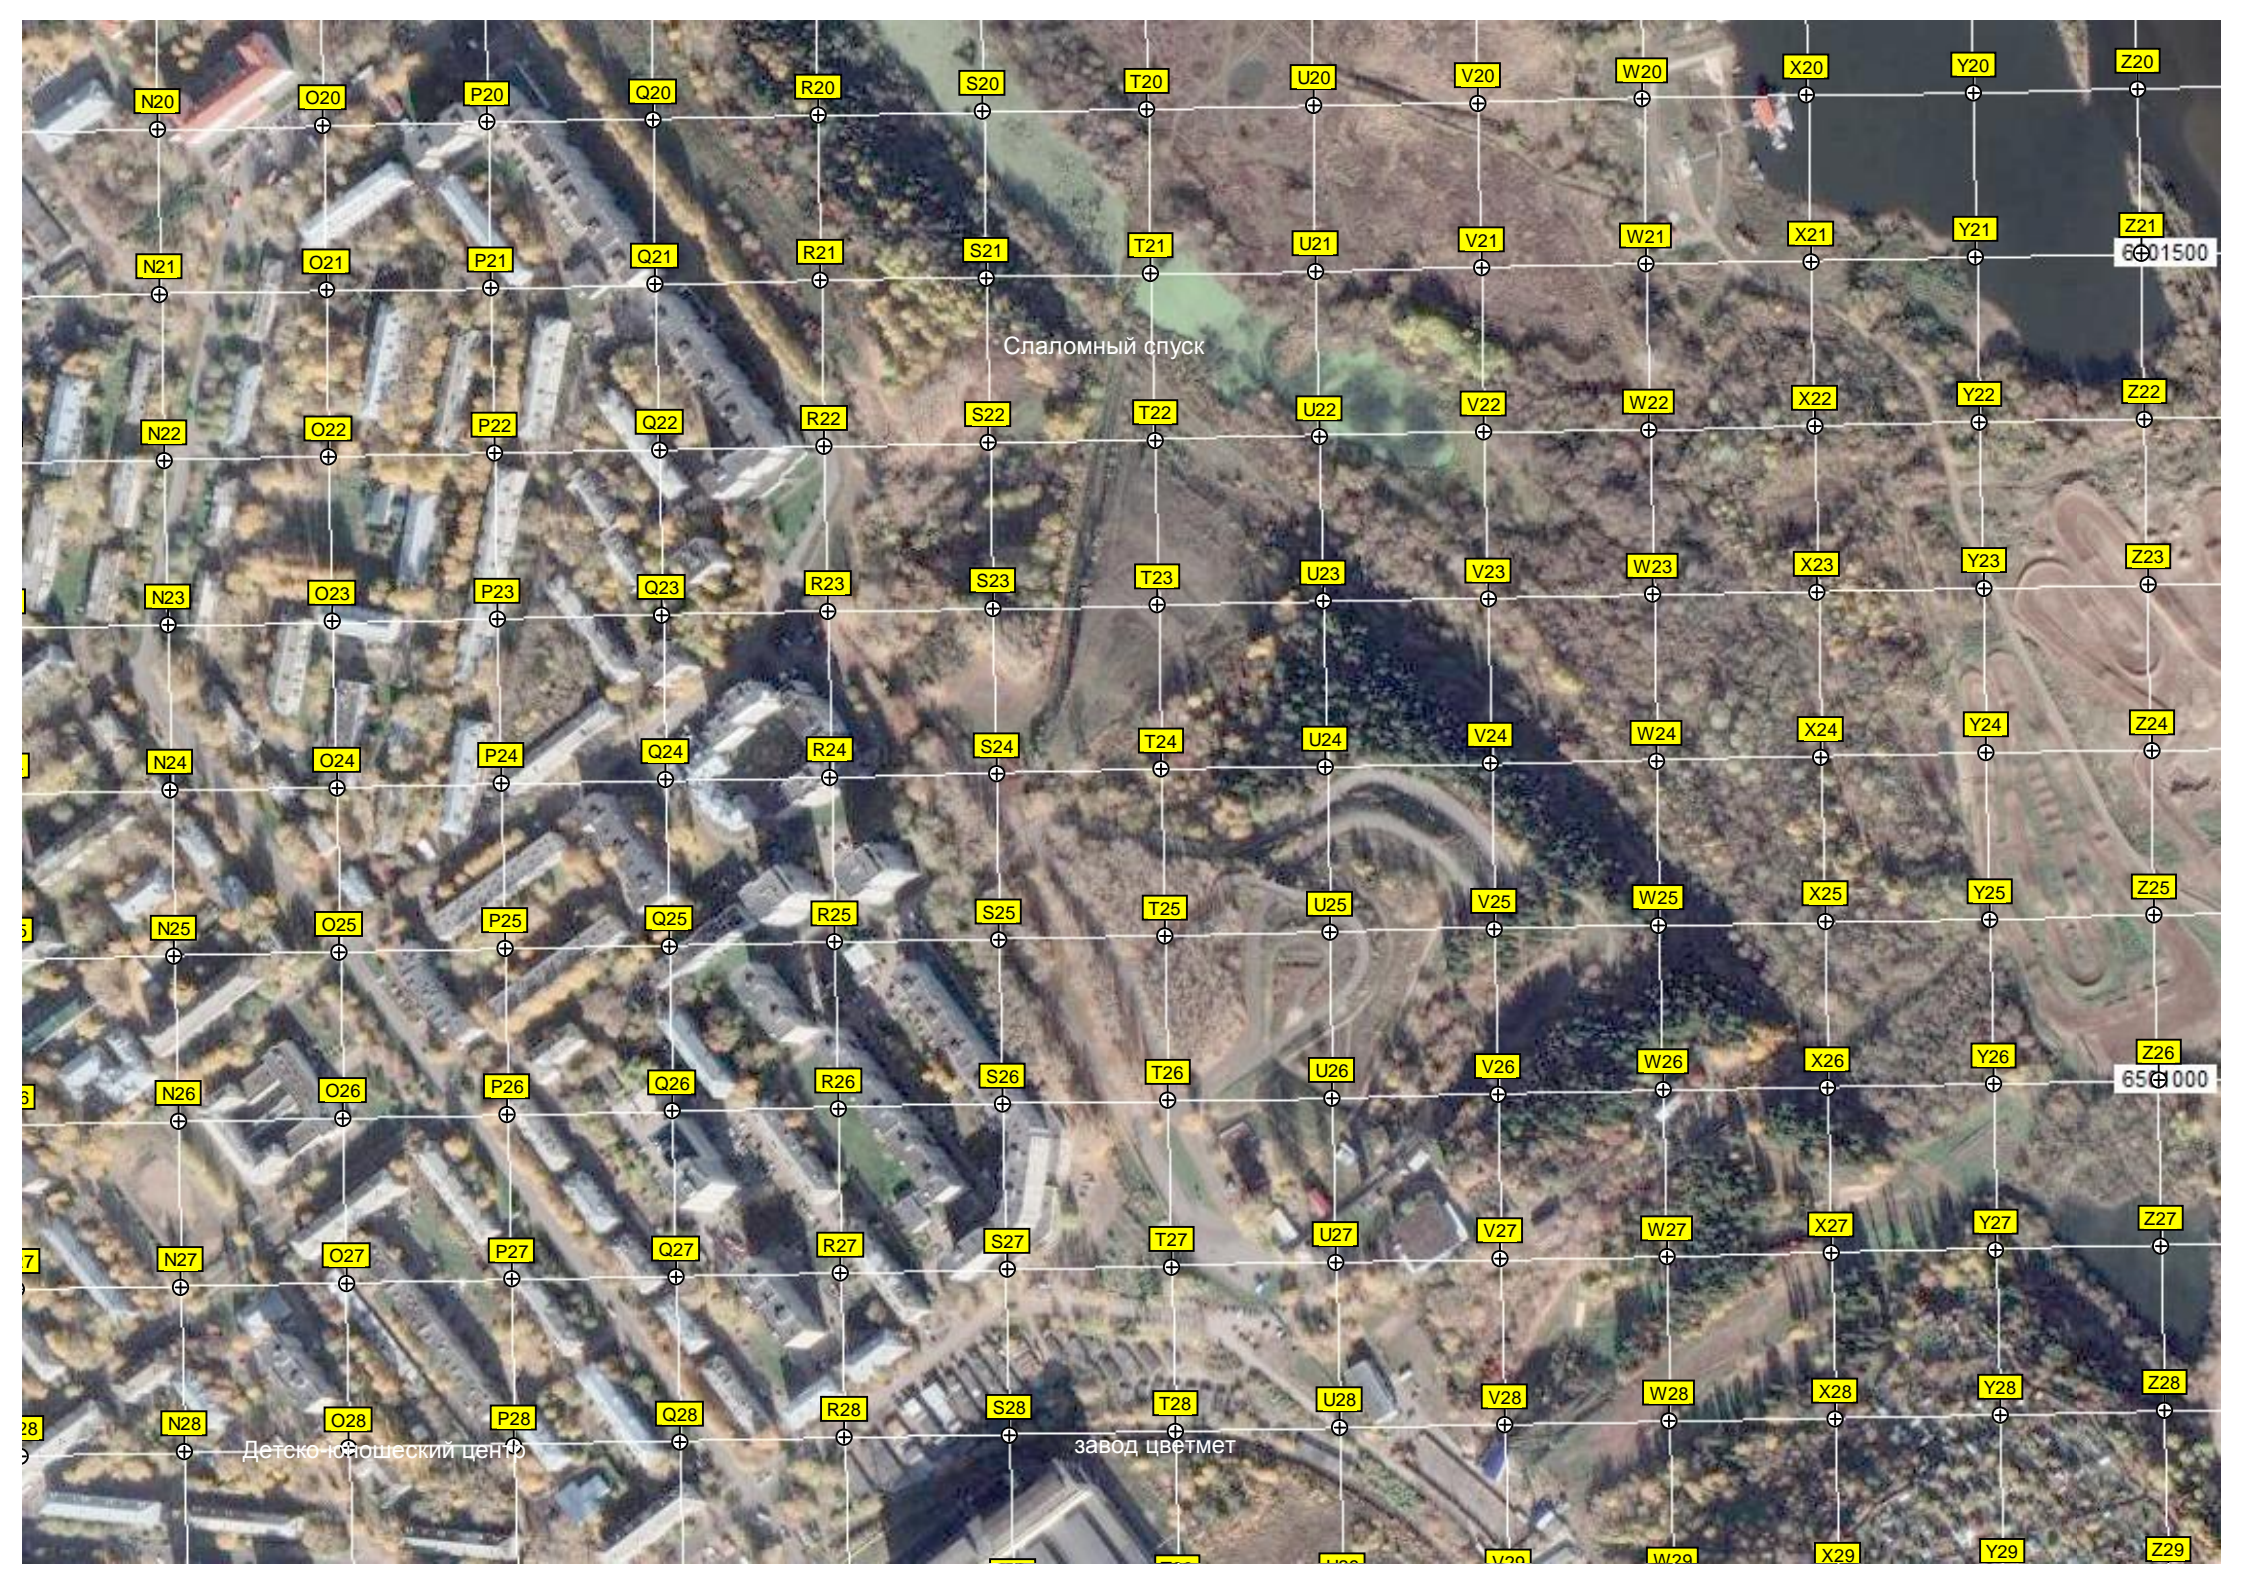

Слаломный спуск

Детско-юношеский центр

завод Цветмет

601500

650000

N20

O20

P20

Q20

R20

S20

T20

U20

V20

W20

X20

Y20

Z20

N21

O21

P21

Q21

R21

S21

T21

U21

V21

W21

X21

Y21

Z21

N22

O22

P22

Q22

R22

S22

T22

U22

V22

W22

X22

Y22

Z22

N23

O23

P23

Q23

R23

S23

T23

U23

V23

W23

X23

Y23

Z23

N24

O24

P24

Q24

R24

S24

T24

U24

V24

W24

X24

Y24

Z24

N25

O25

P25

Q25

R25

S25

T25

U25

V25

W25

X25

Y25

Z25

N26

O26

P26

Q26

R26

S26

T26

U26

V26

W26

X26

Y26

Z26

N27

O27

P27

Q27

R27

S27

T27

U27

V27

W27

X27

Y27

Z27

N28

O28

P28

Q28

R28

S28

T28

U28

V28

W28

X28

Y28

Z28

N29

O29

P29

Q29

R29

S29

T29

U29

V29

W29

X29

Y29

Z29