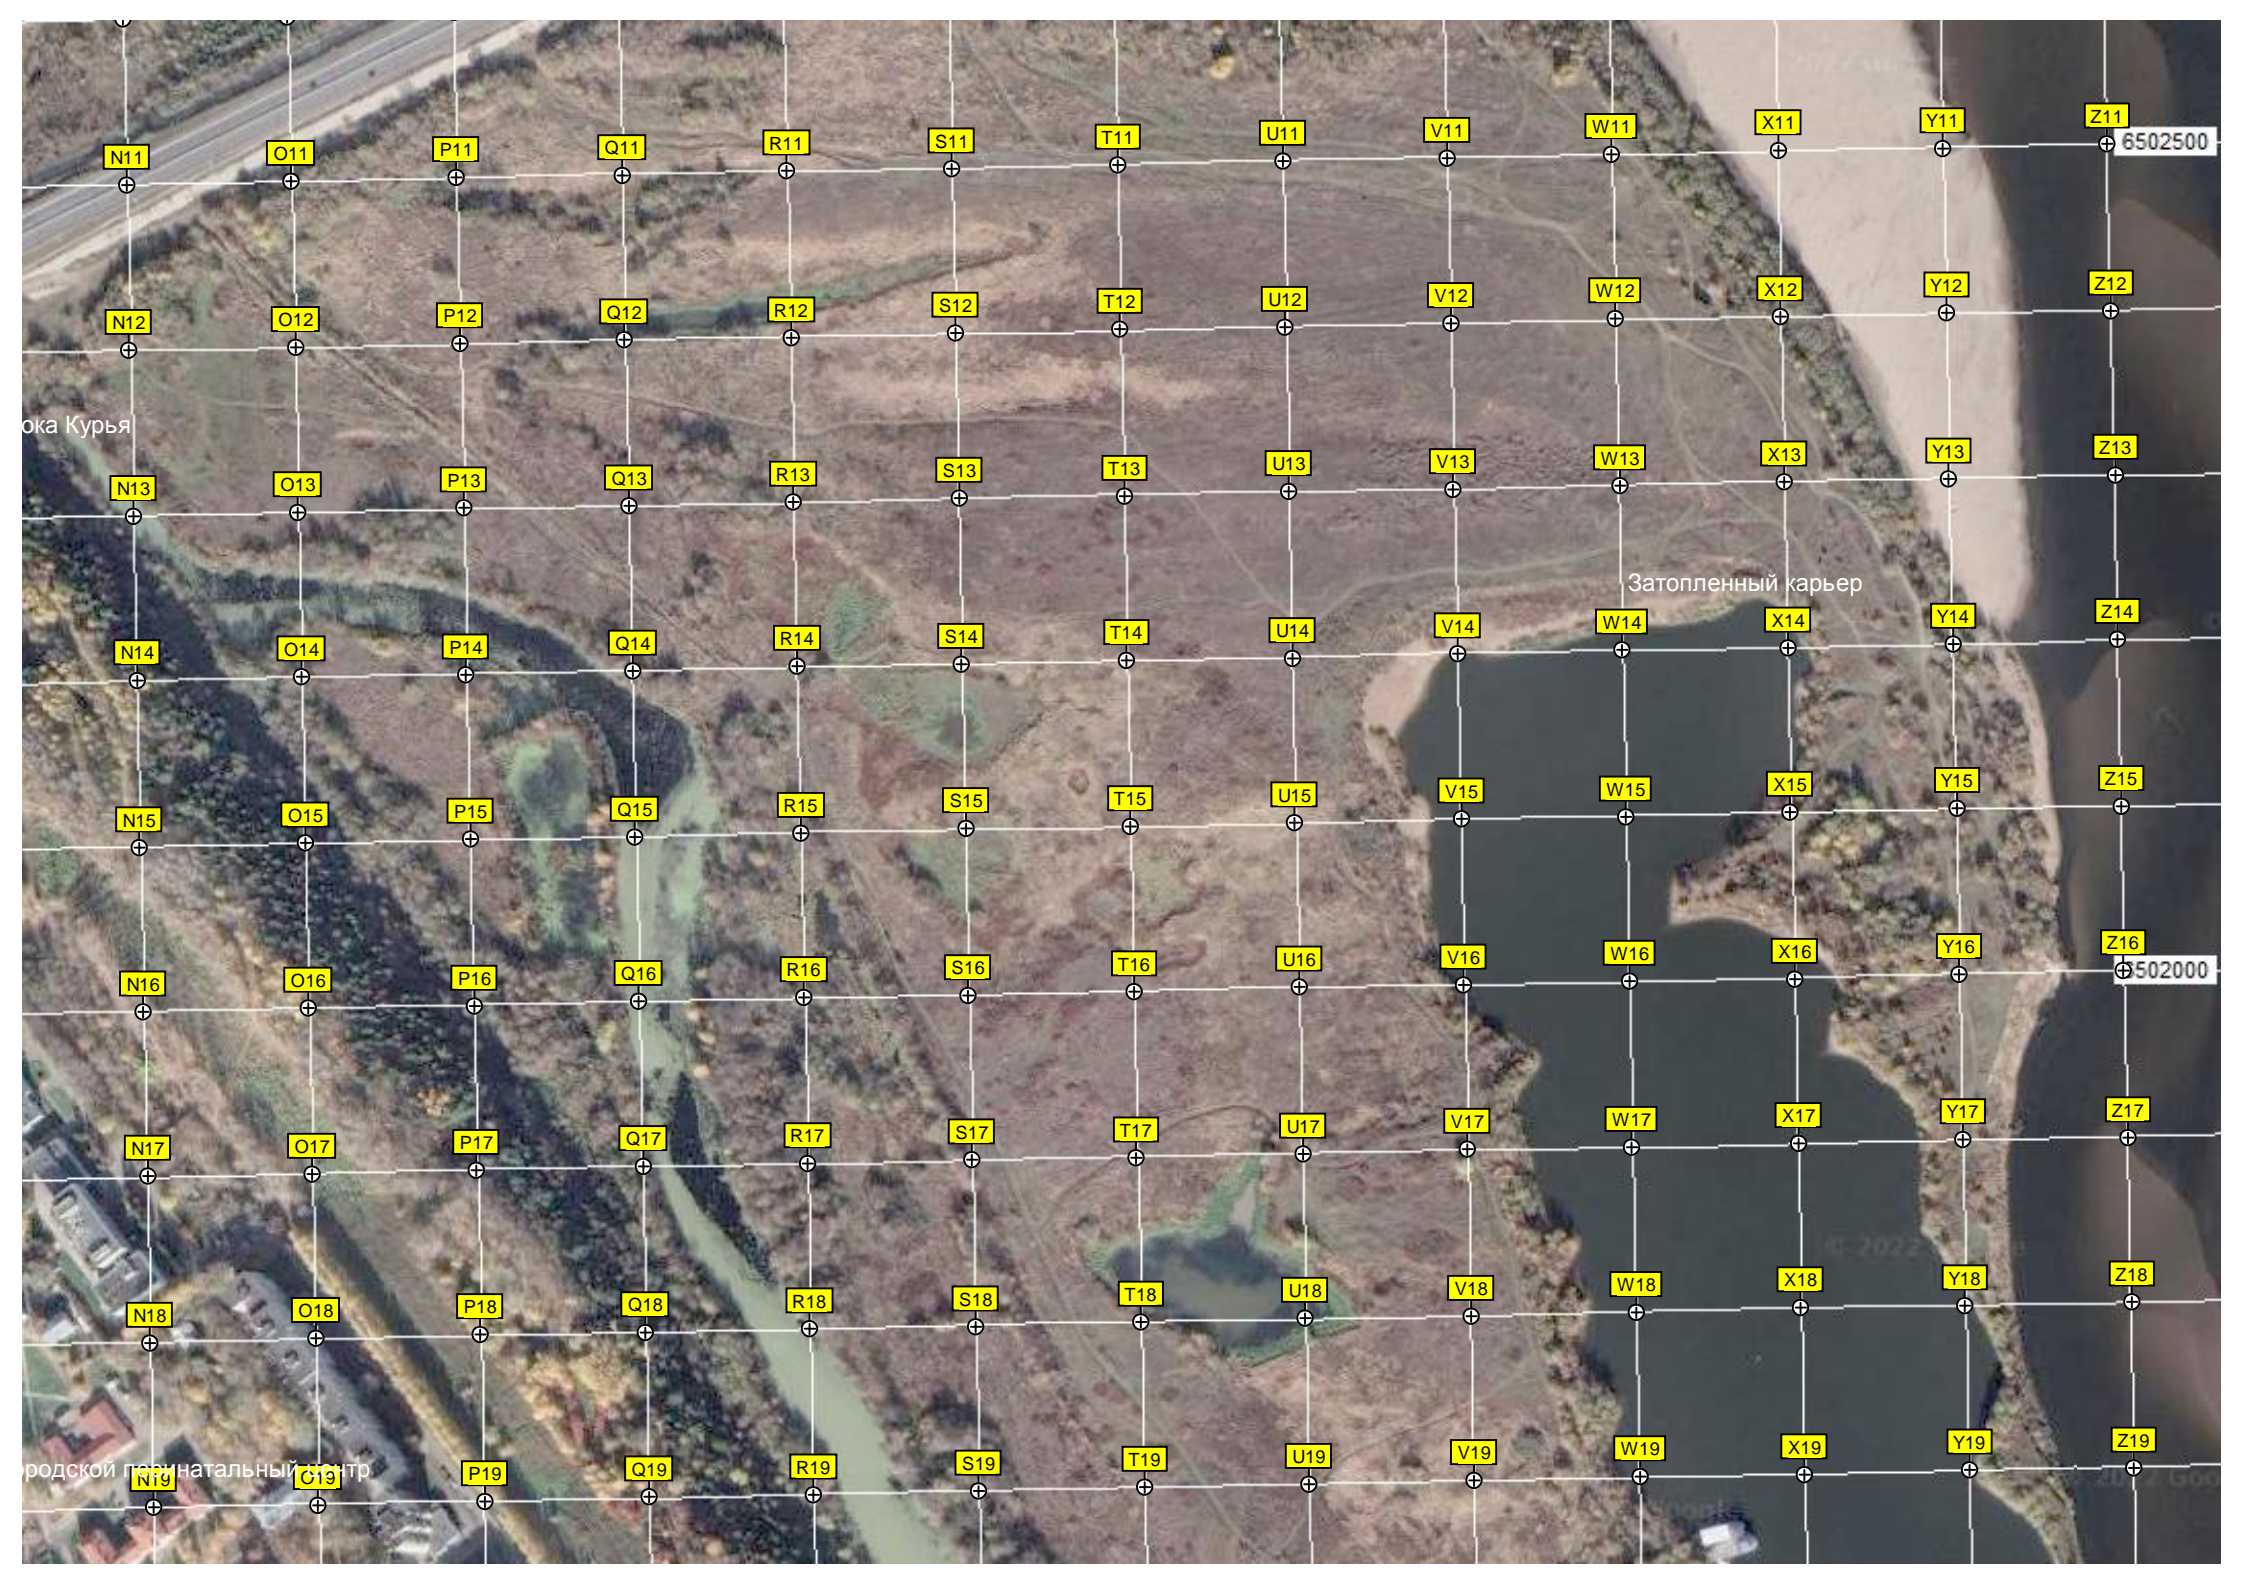

6502500

Зонная развязка

Здоровье

Прот

6502000

СДТ "Пригородное-2"

ока Курья

Затопленный карьер