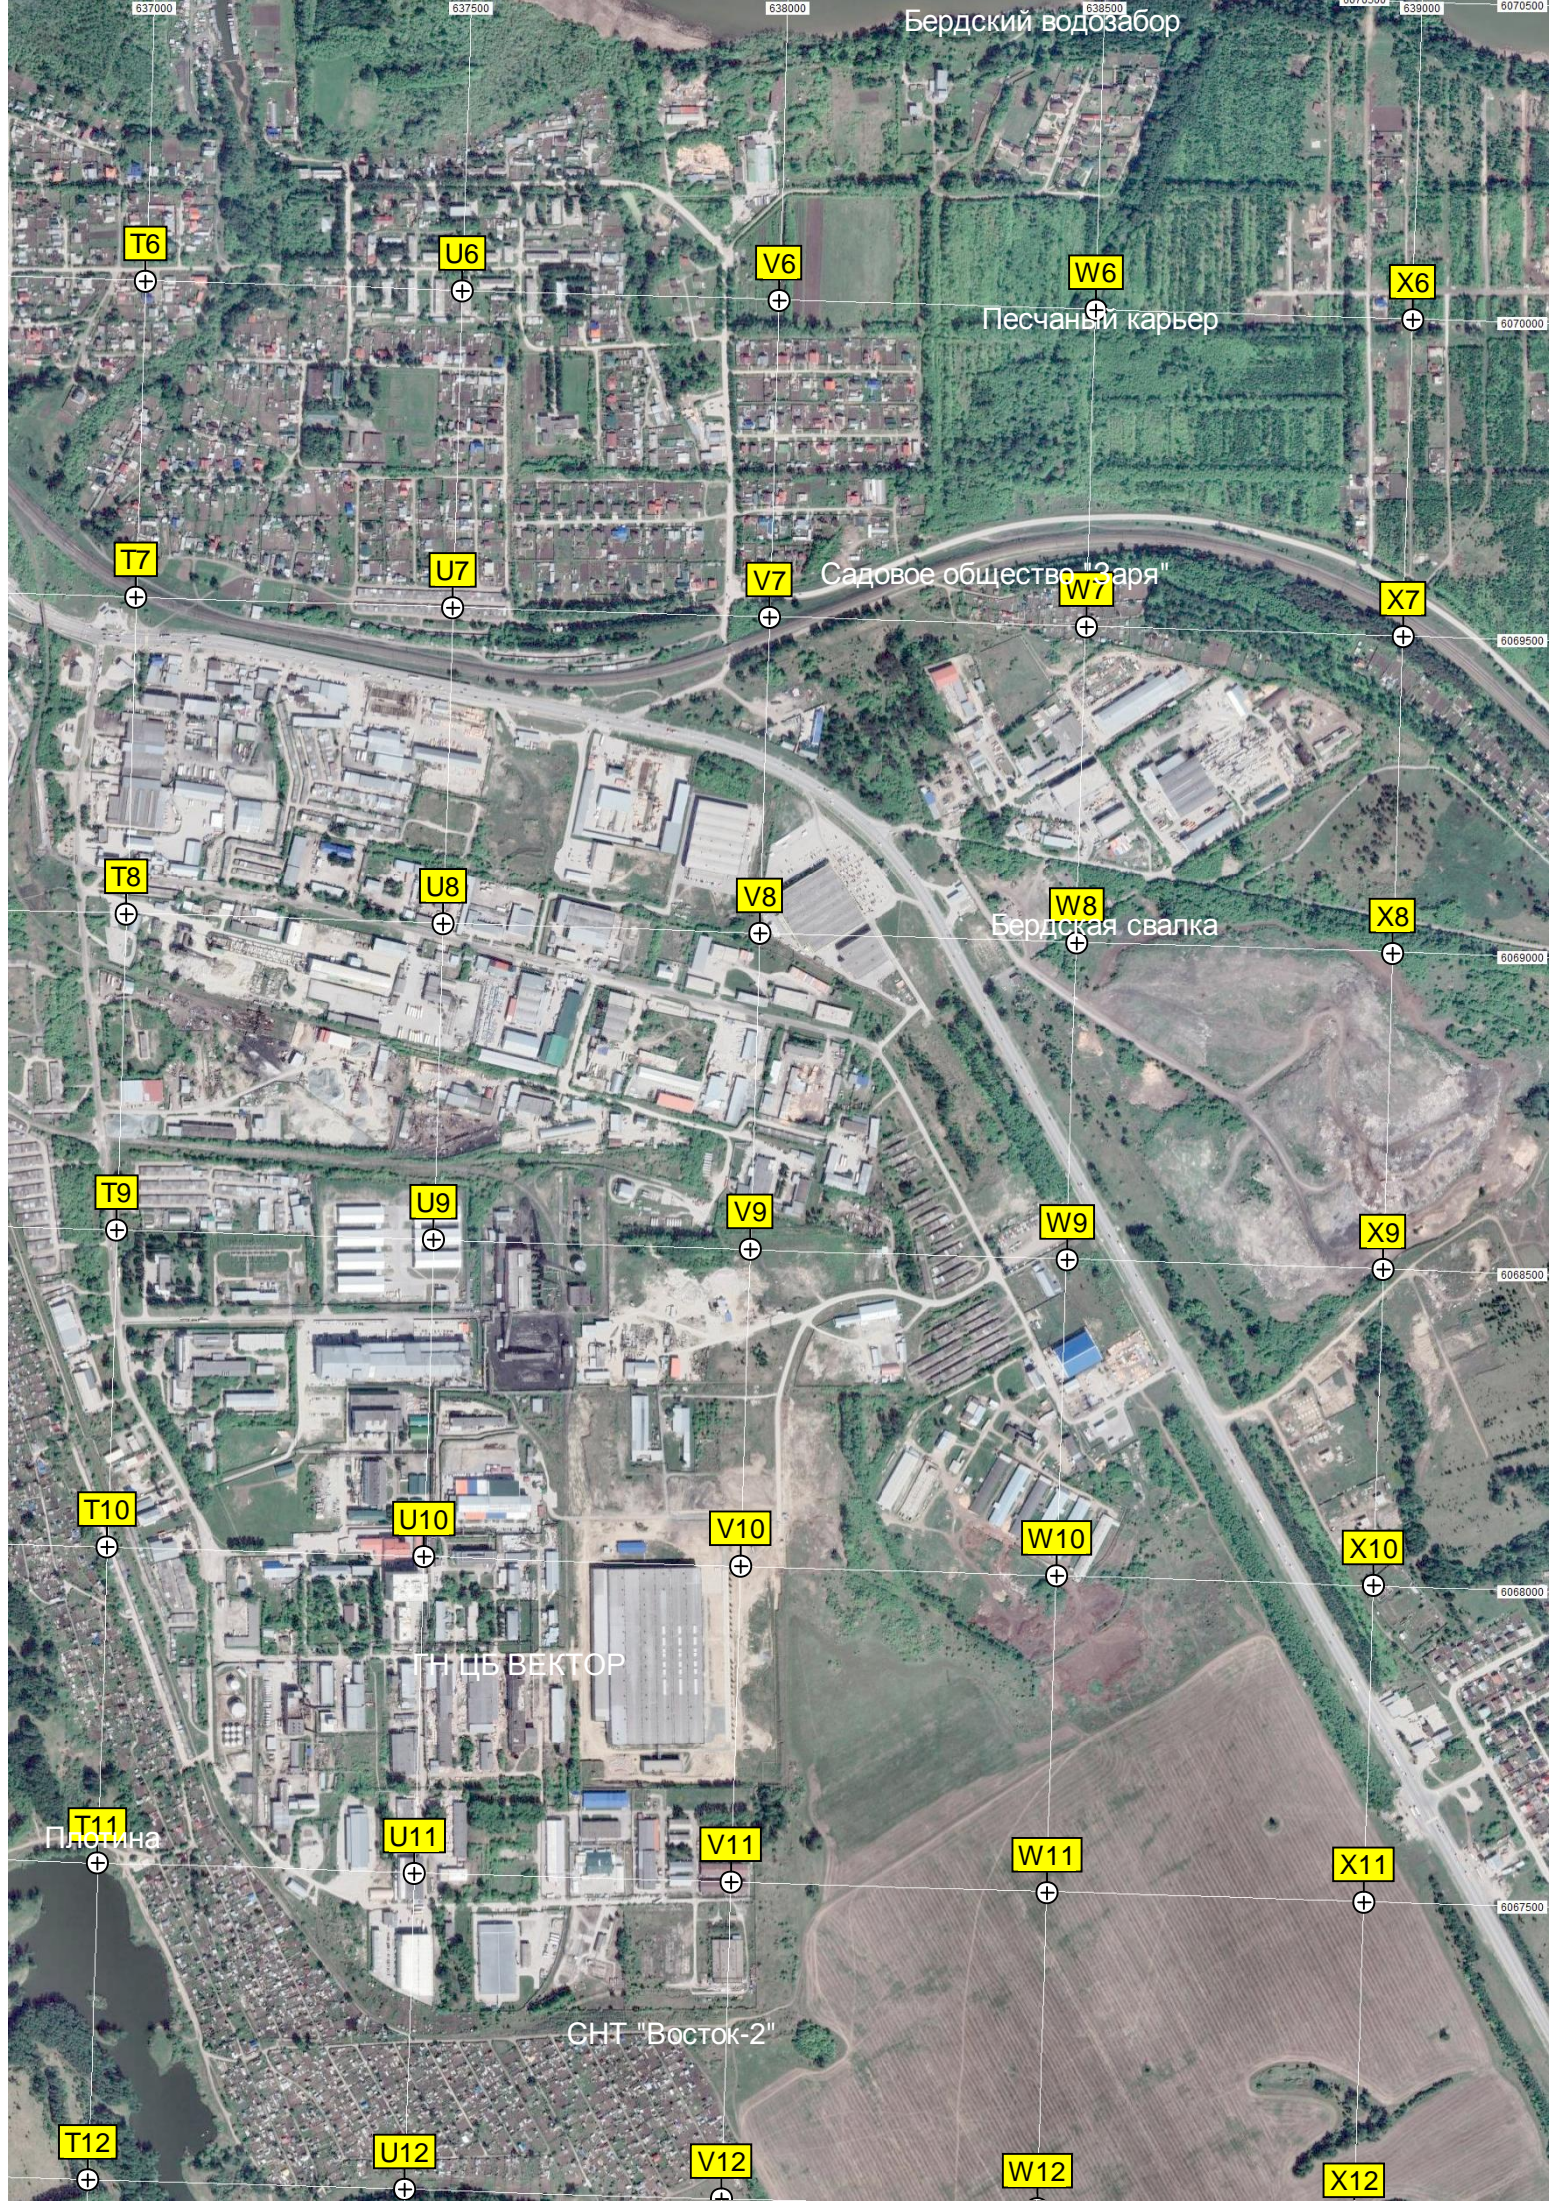

Бердский водозабор

Песчаный карьер

Садовое общество "Заря"

Бердская свалка

ПЛОТНИЦЬ ВЕКТОР

Плотина

СНТ "Восток-2"

T6