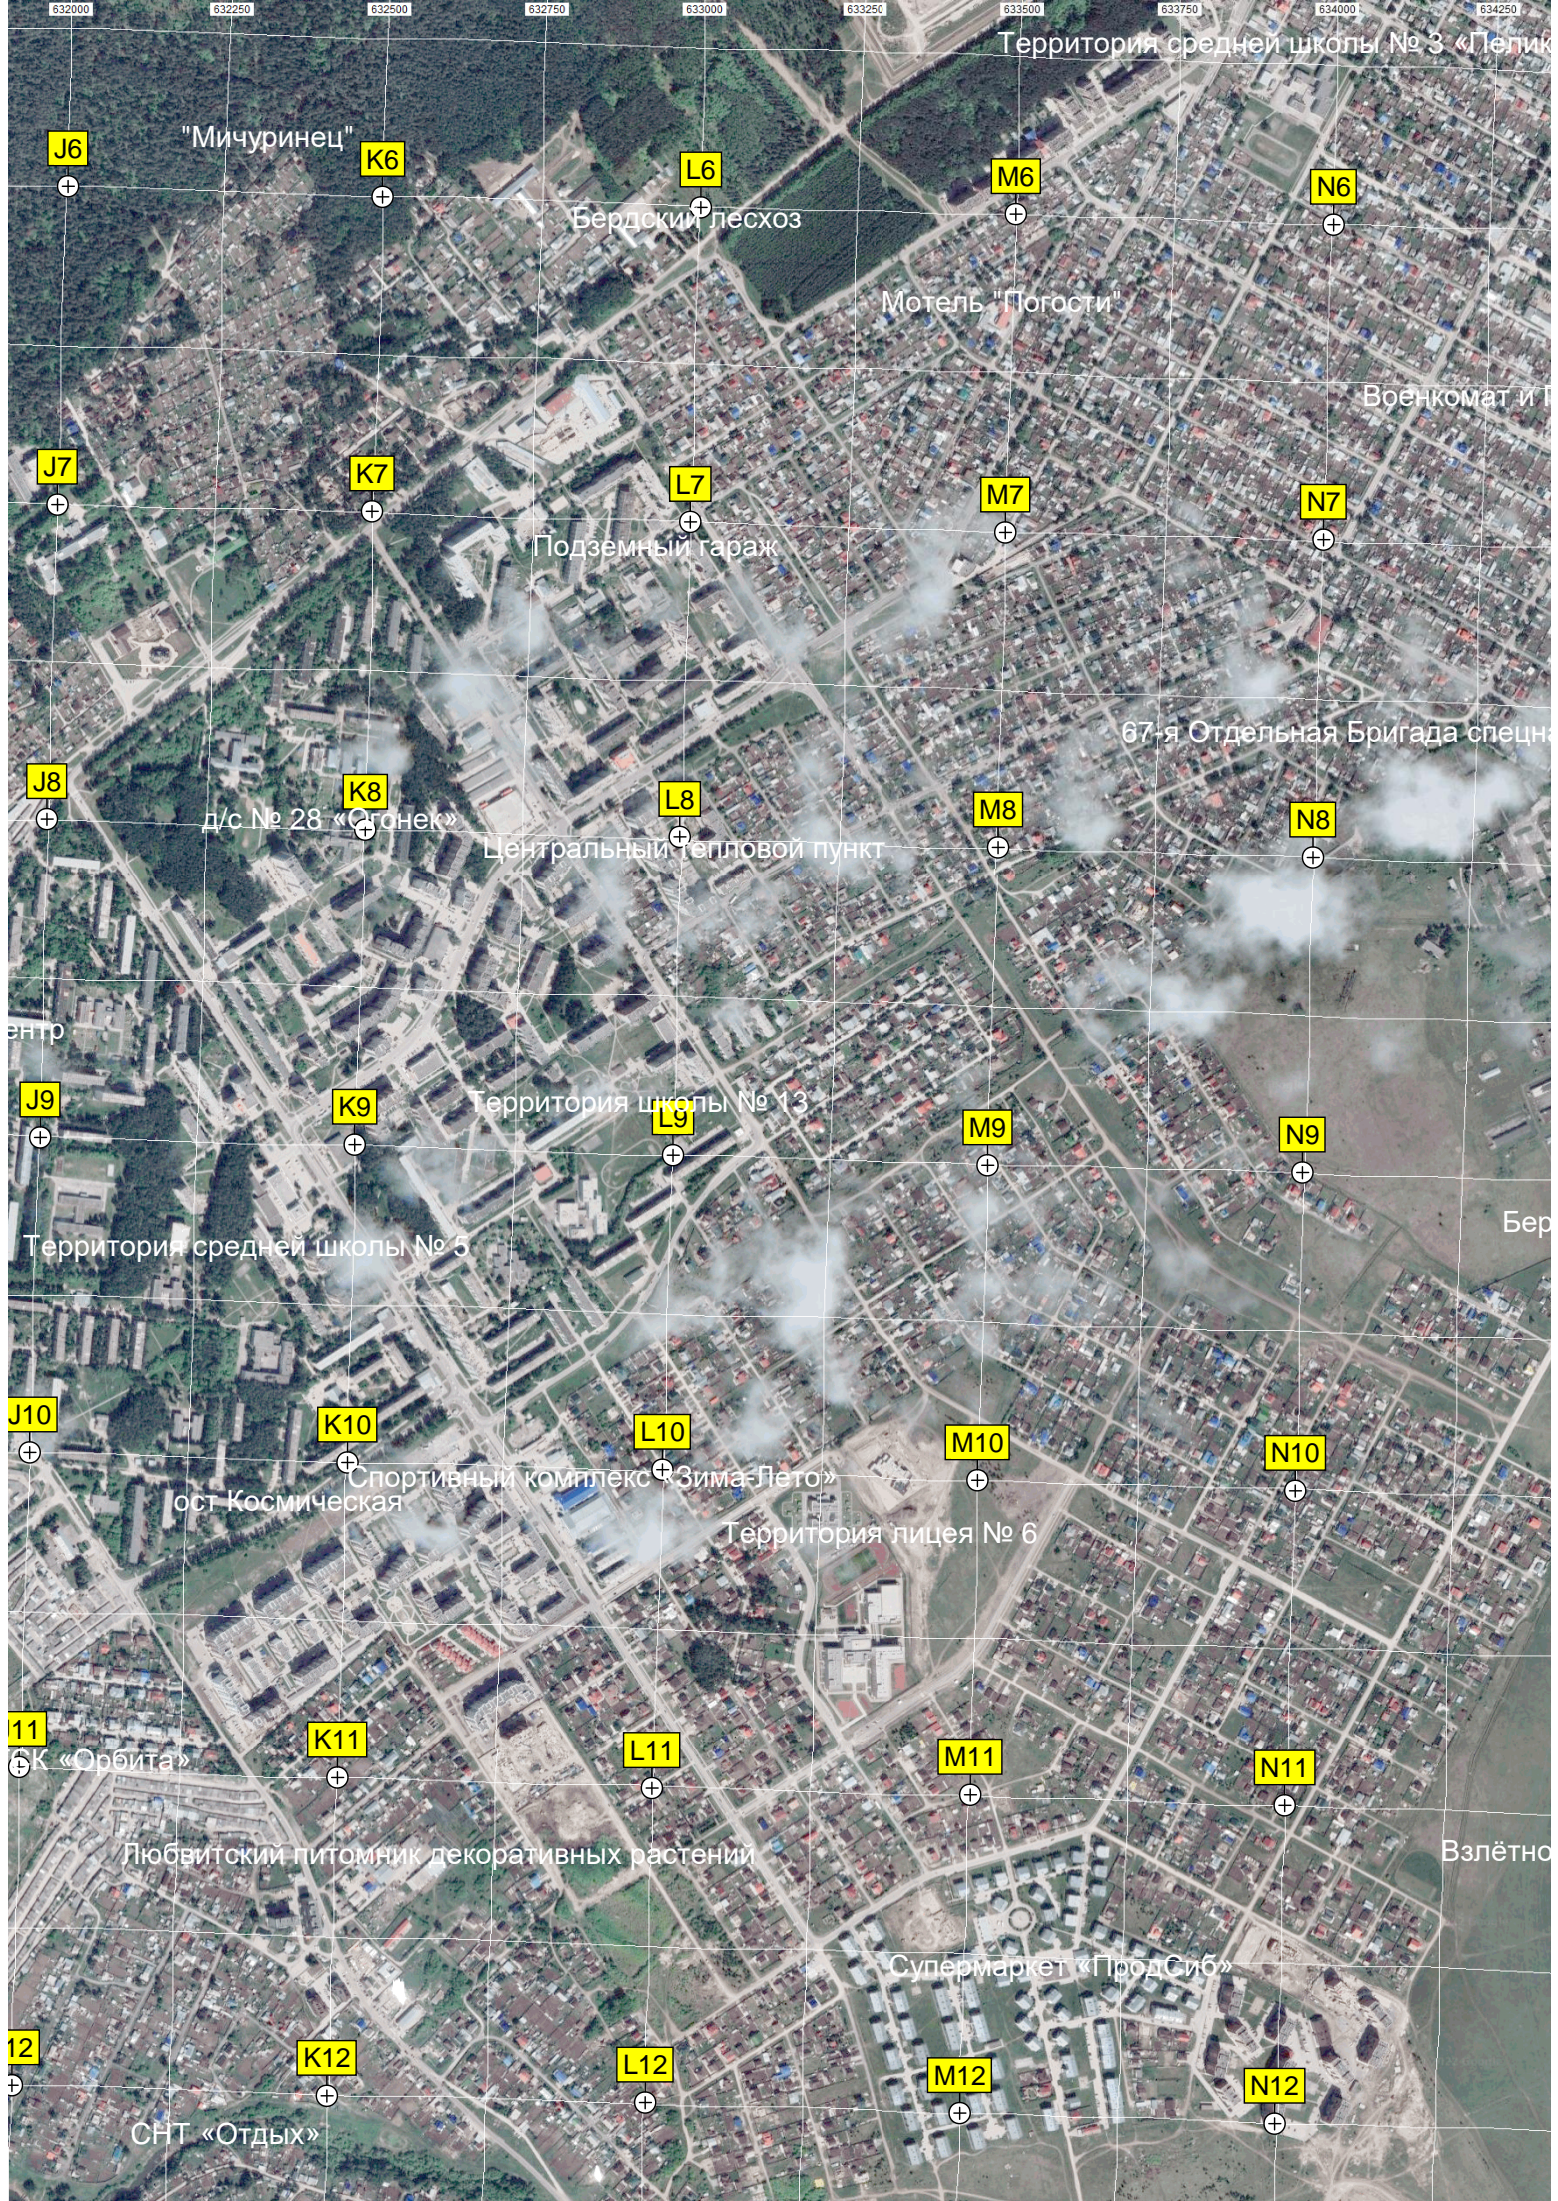

Заросшие озёра

Территория средней школы № 3 «Пелик

"Мичуринец"

Бердский лесхоз

Мотель "Погости"

Военкомат и

Подземный гараж

67-я Отдельная Бригада спецн

д/с № 28 «Сонек»

Центральный тепловой пункт

ентр

Территория школы № 13

Территория средней школы № 5

Бер

Спортивный комплекс «Зима-Лето»
ост Космическая

Территория лицея № 6

К «Орбита»

Любвицкий питомник декоративных растений

Взлётно

Супермаркет «ПродСиб»

СНТ «Отдых»

Бердский водозабор

Старое футбольное поле

T6