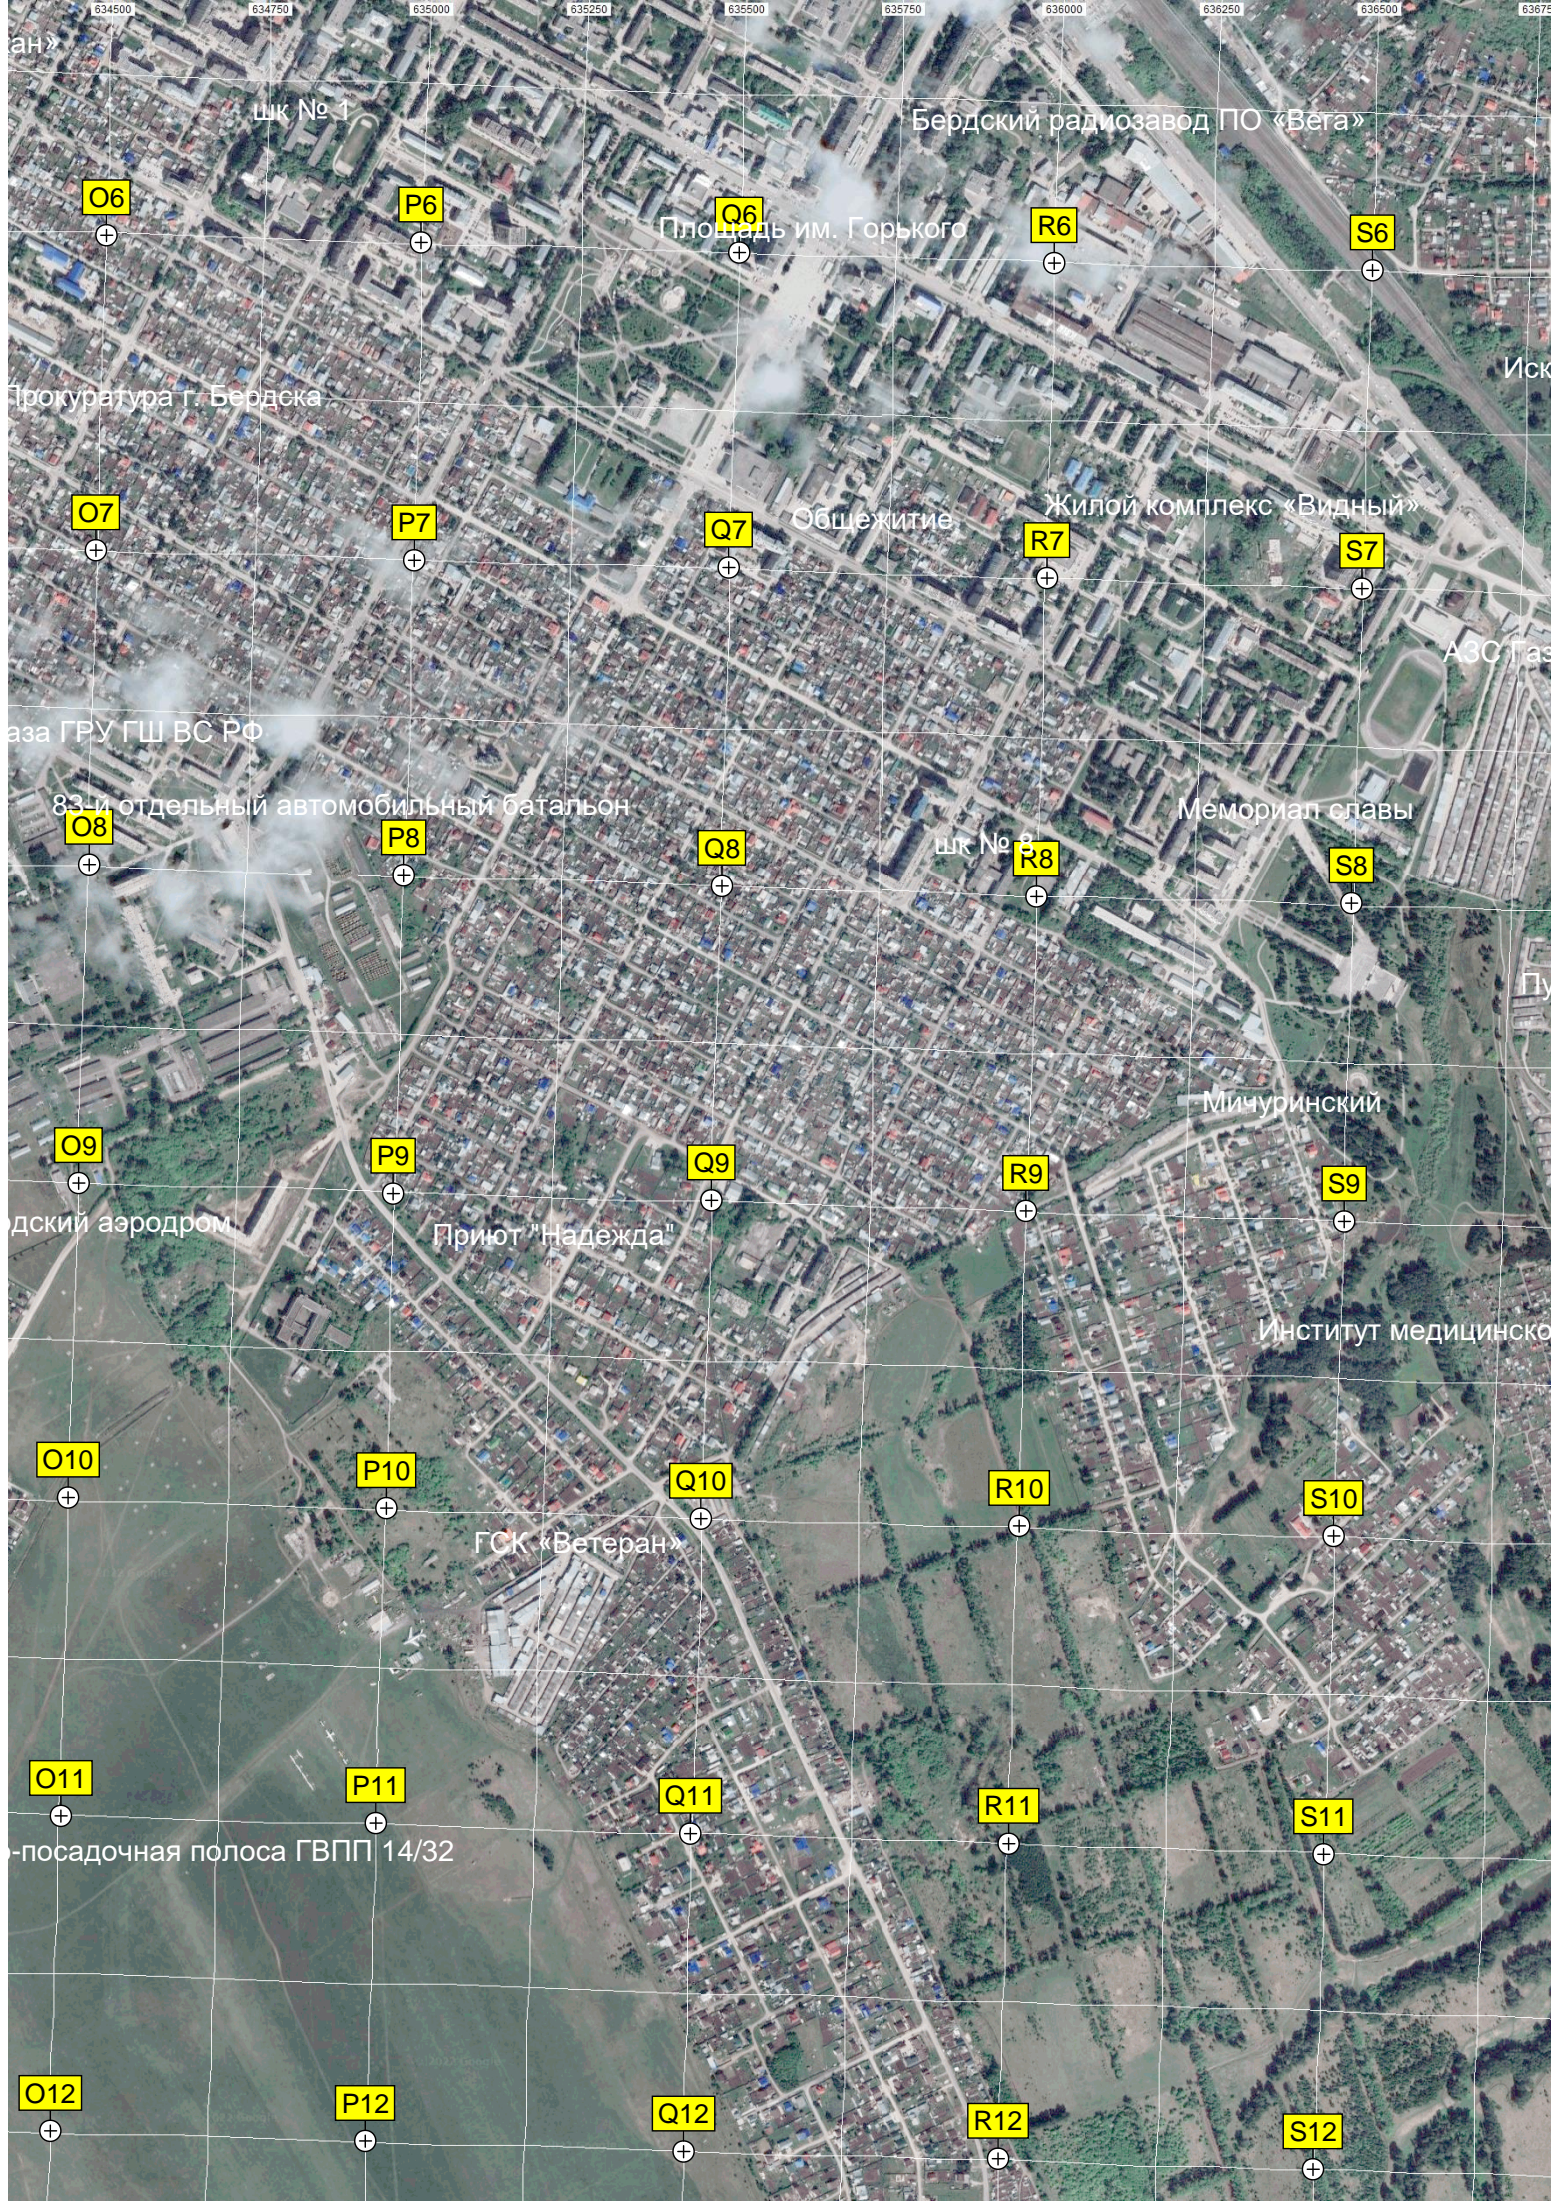

Заросшие озёра

Территория средней школы № 3 «Пелик

"Мичуринец"

Бердский лесхоз

Мотель "Погости"

Военкомат и

Подземный гараж

67-я Отдельная Бригада спецн

д/с № 28 «Сонек»

Центральный тепловой пункт

ентр

Территория школы № 13

Территория средней школы № 5

Бер

Спортивный комплекс «Зима-Лето»
ост Космическая

Территория лицея № 6

К «Орбита»

Любвицкий питомник декоративных растений

Взлётно

Супермаркет «ПродСиб»

СНТ «Отдых»

Бердский водозабор

Старое футбольное поле

T6