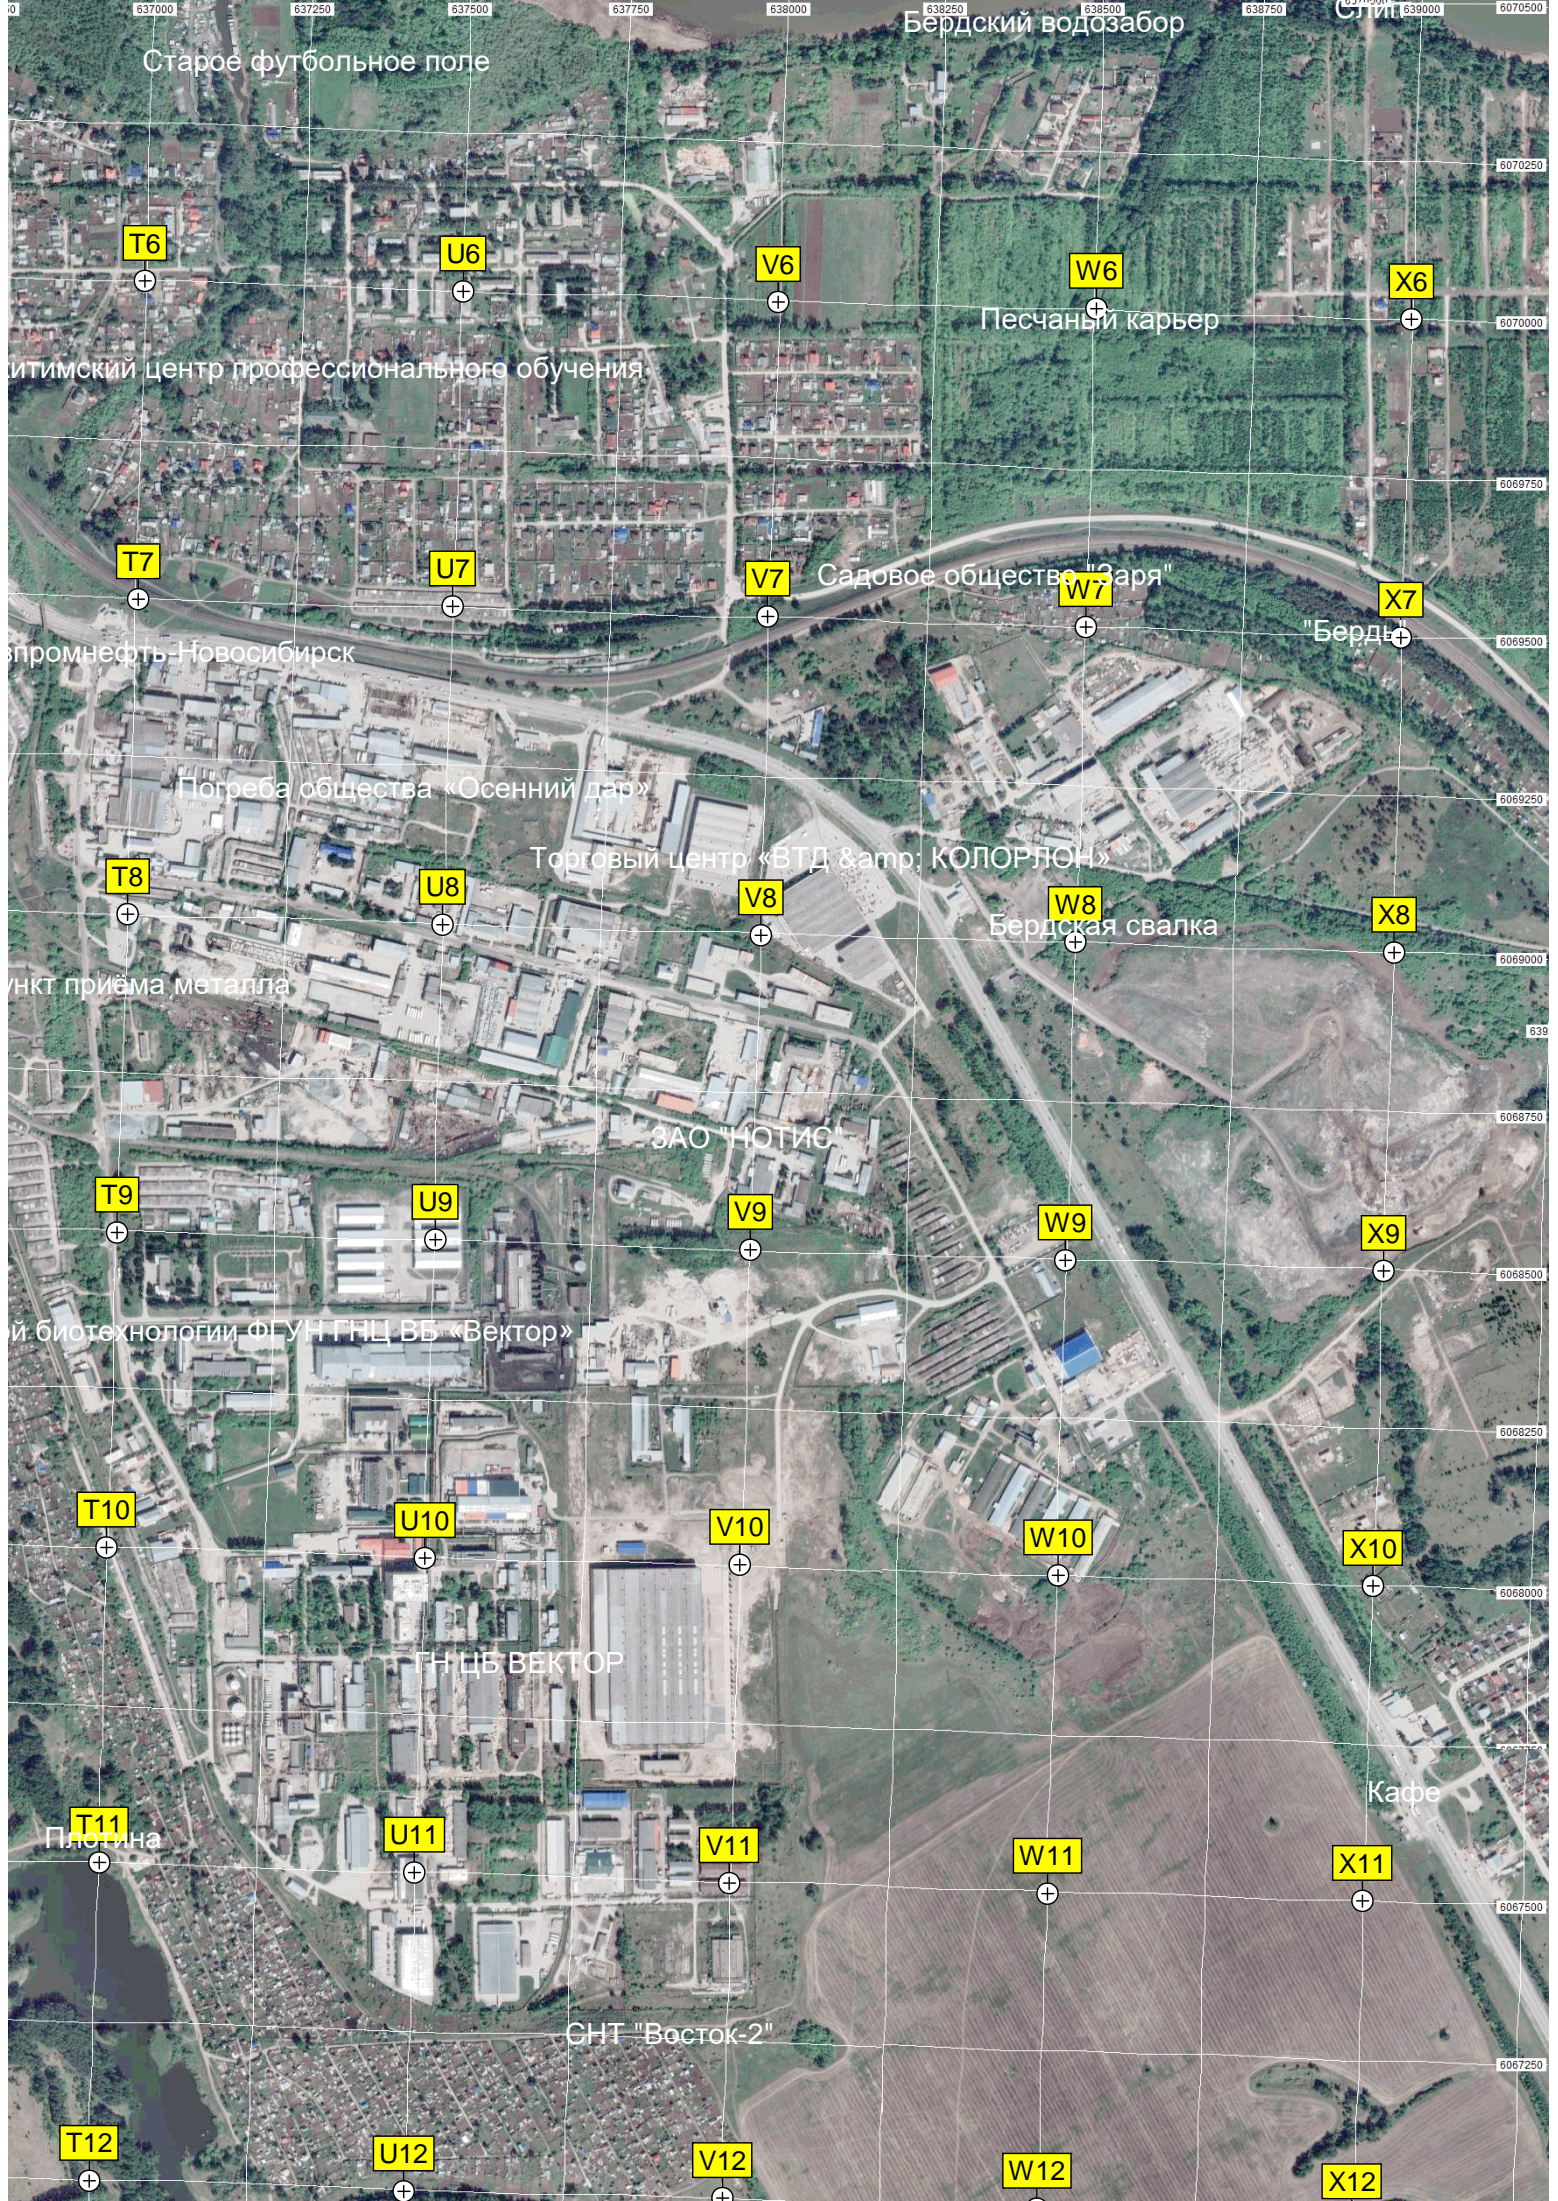

Заросшие озёра

Территория средней школы № 3 «Пелик

"Мичуринец"

Бердский лесхоз

Мотель "Погости"

Военкомат и

Подземный гараж

67-я Отдельная Бригада спецн

д/с № 28 «Сонек»

Центральный тепловой пункт

ентр

Территория школы № 13

Территория средней школы № 5

Бер

Спортивный комплекс «Зима-Лето»
ост Космическая

Территория лицея № 6

К «Орбита»

Любвицкий питомник декоративных растений

Взлётно

Супермаркет «ПродСиб»

СНТ «Отдых»

Бердский водозабор

Старое футбольное поле

T6