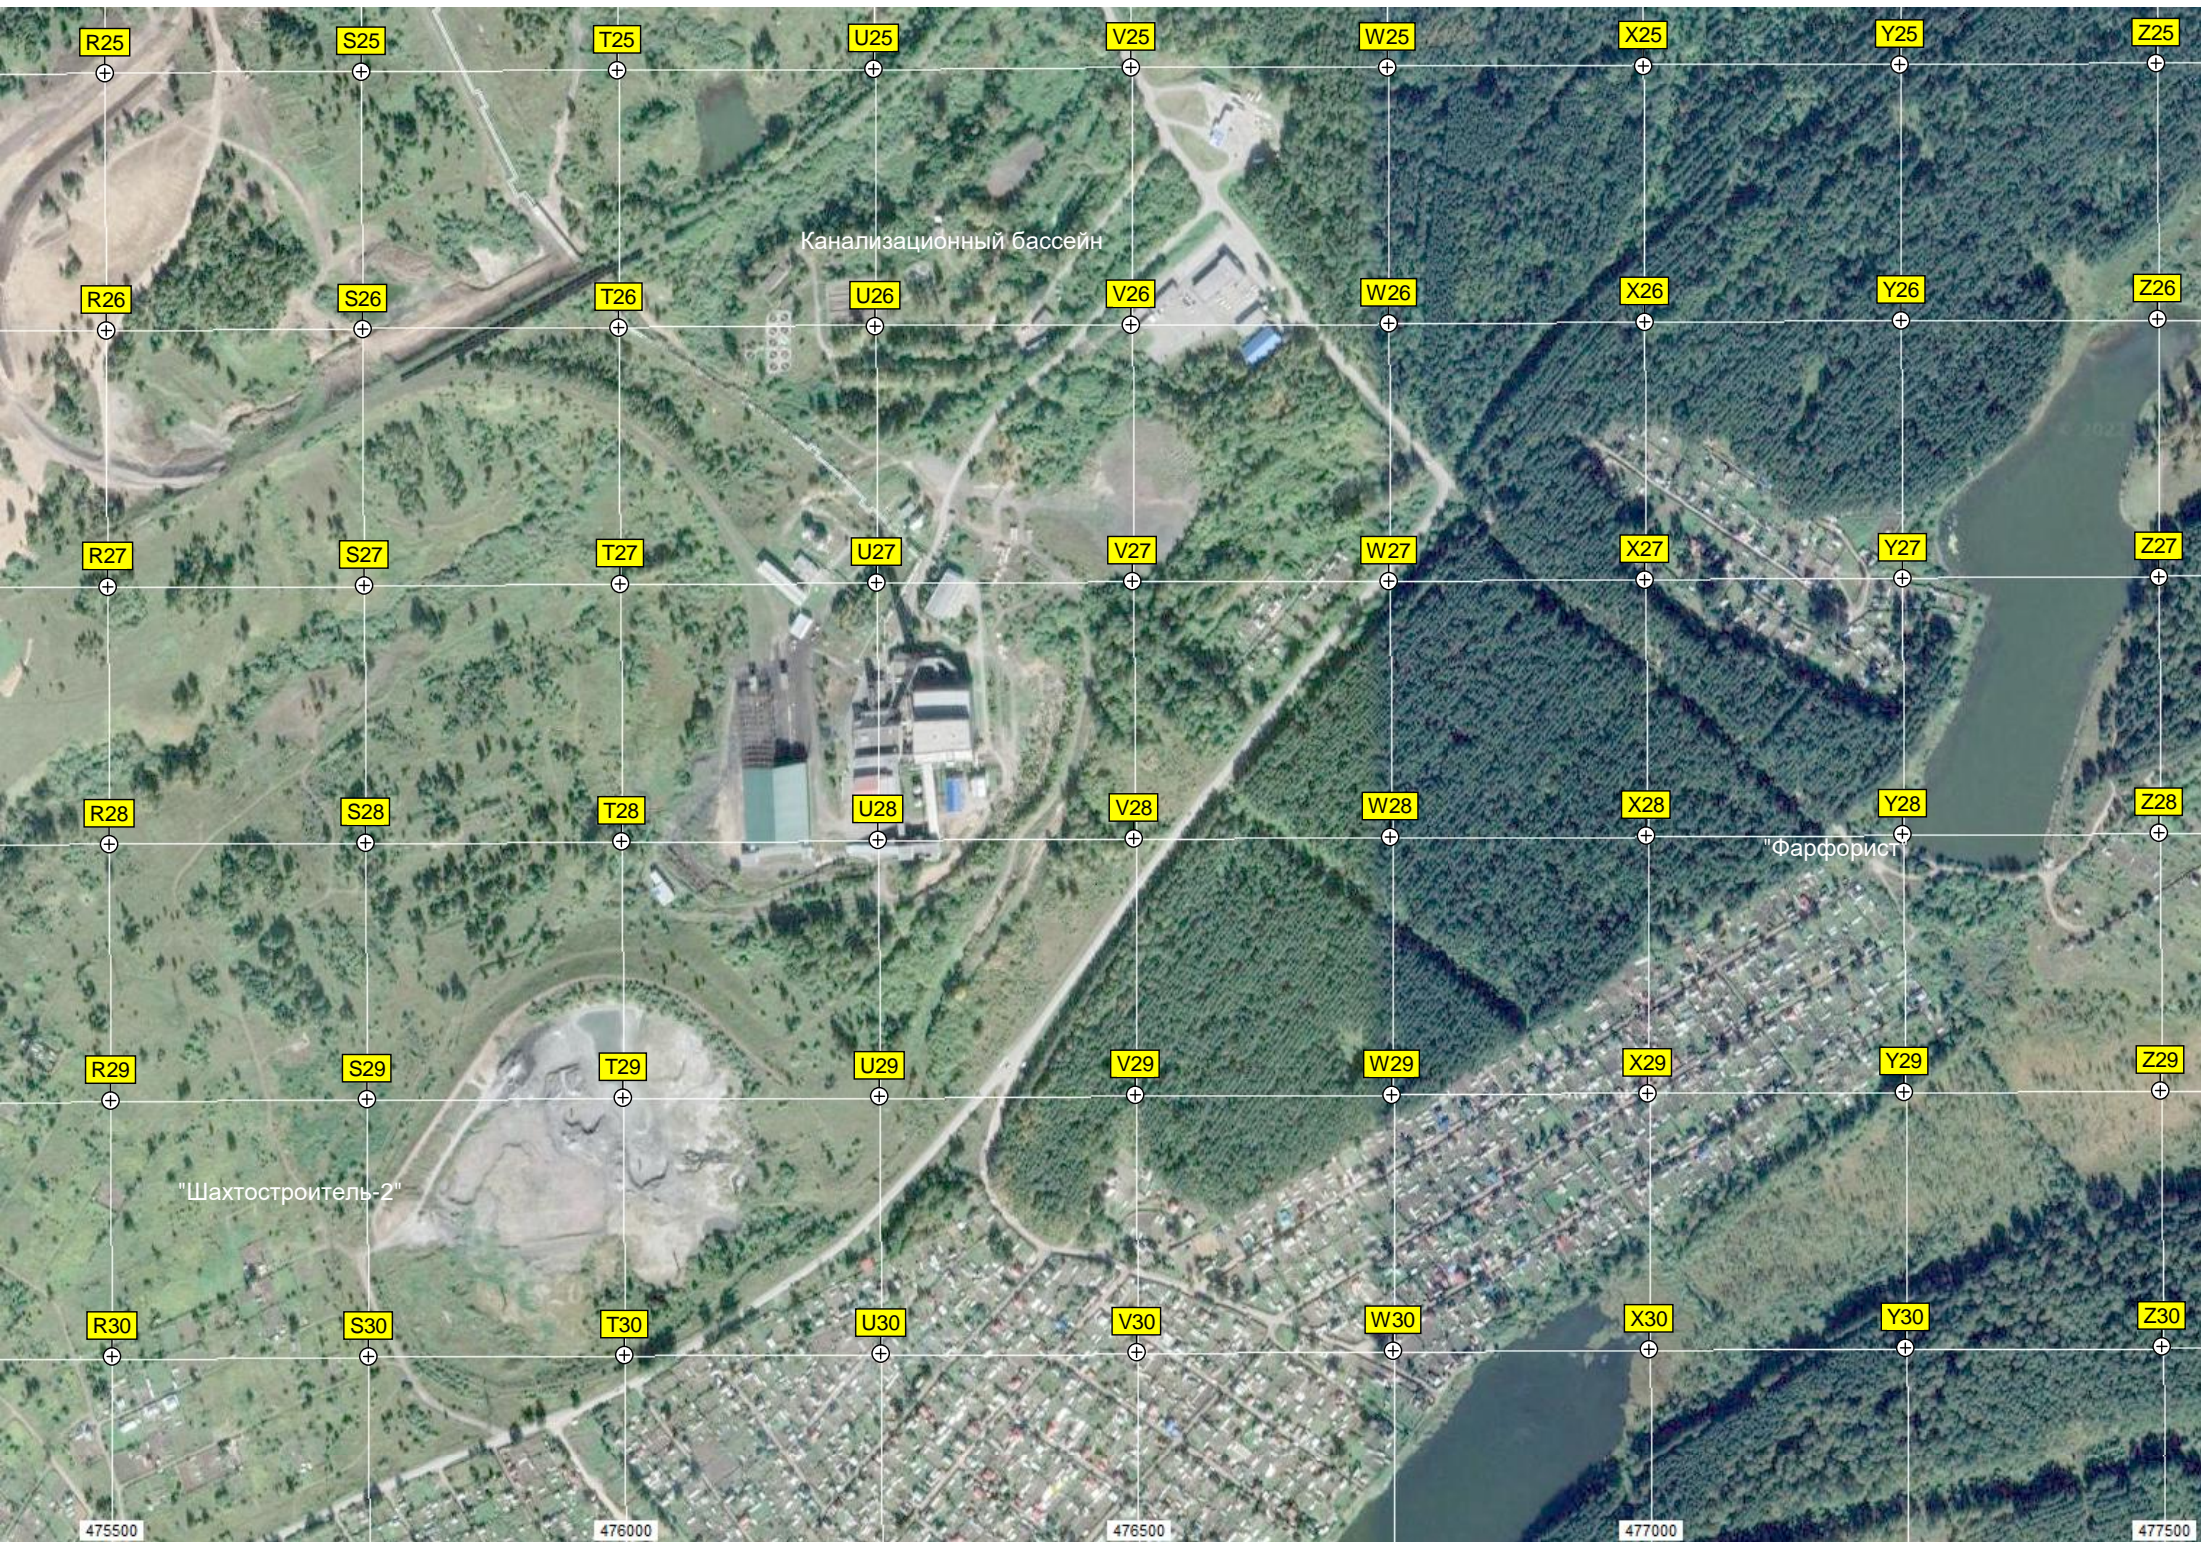

Q30

473500

474000

Очистные сооружения

474500

475000

"Фарфорист-2"

R25