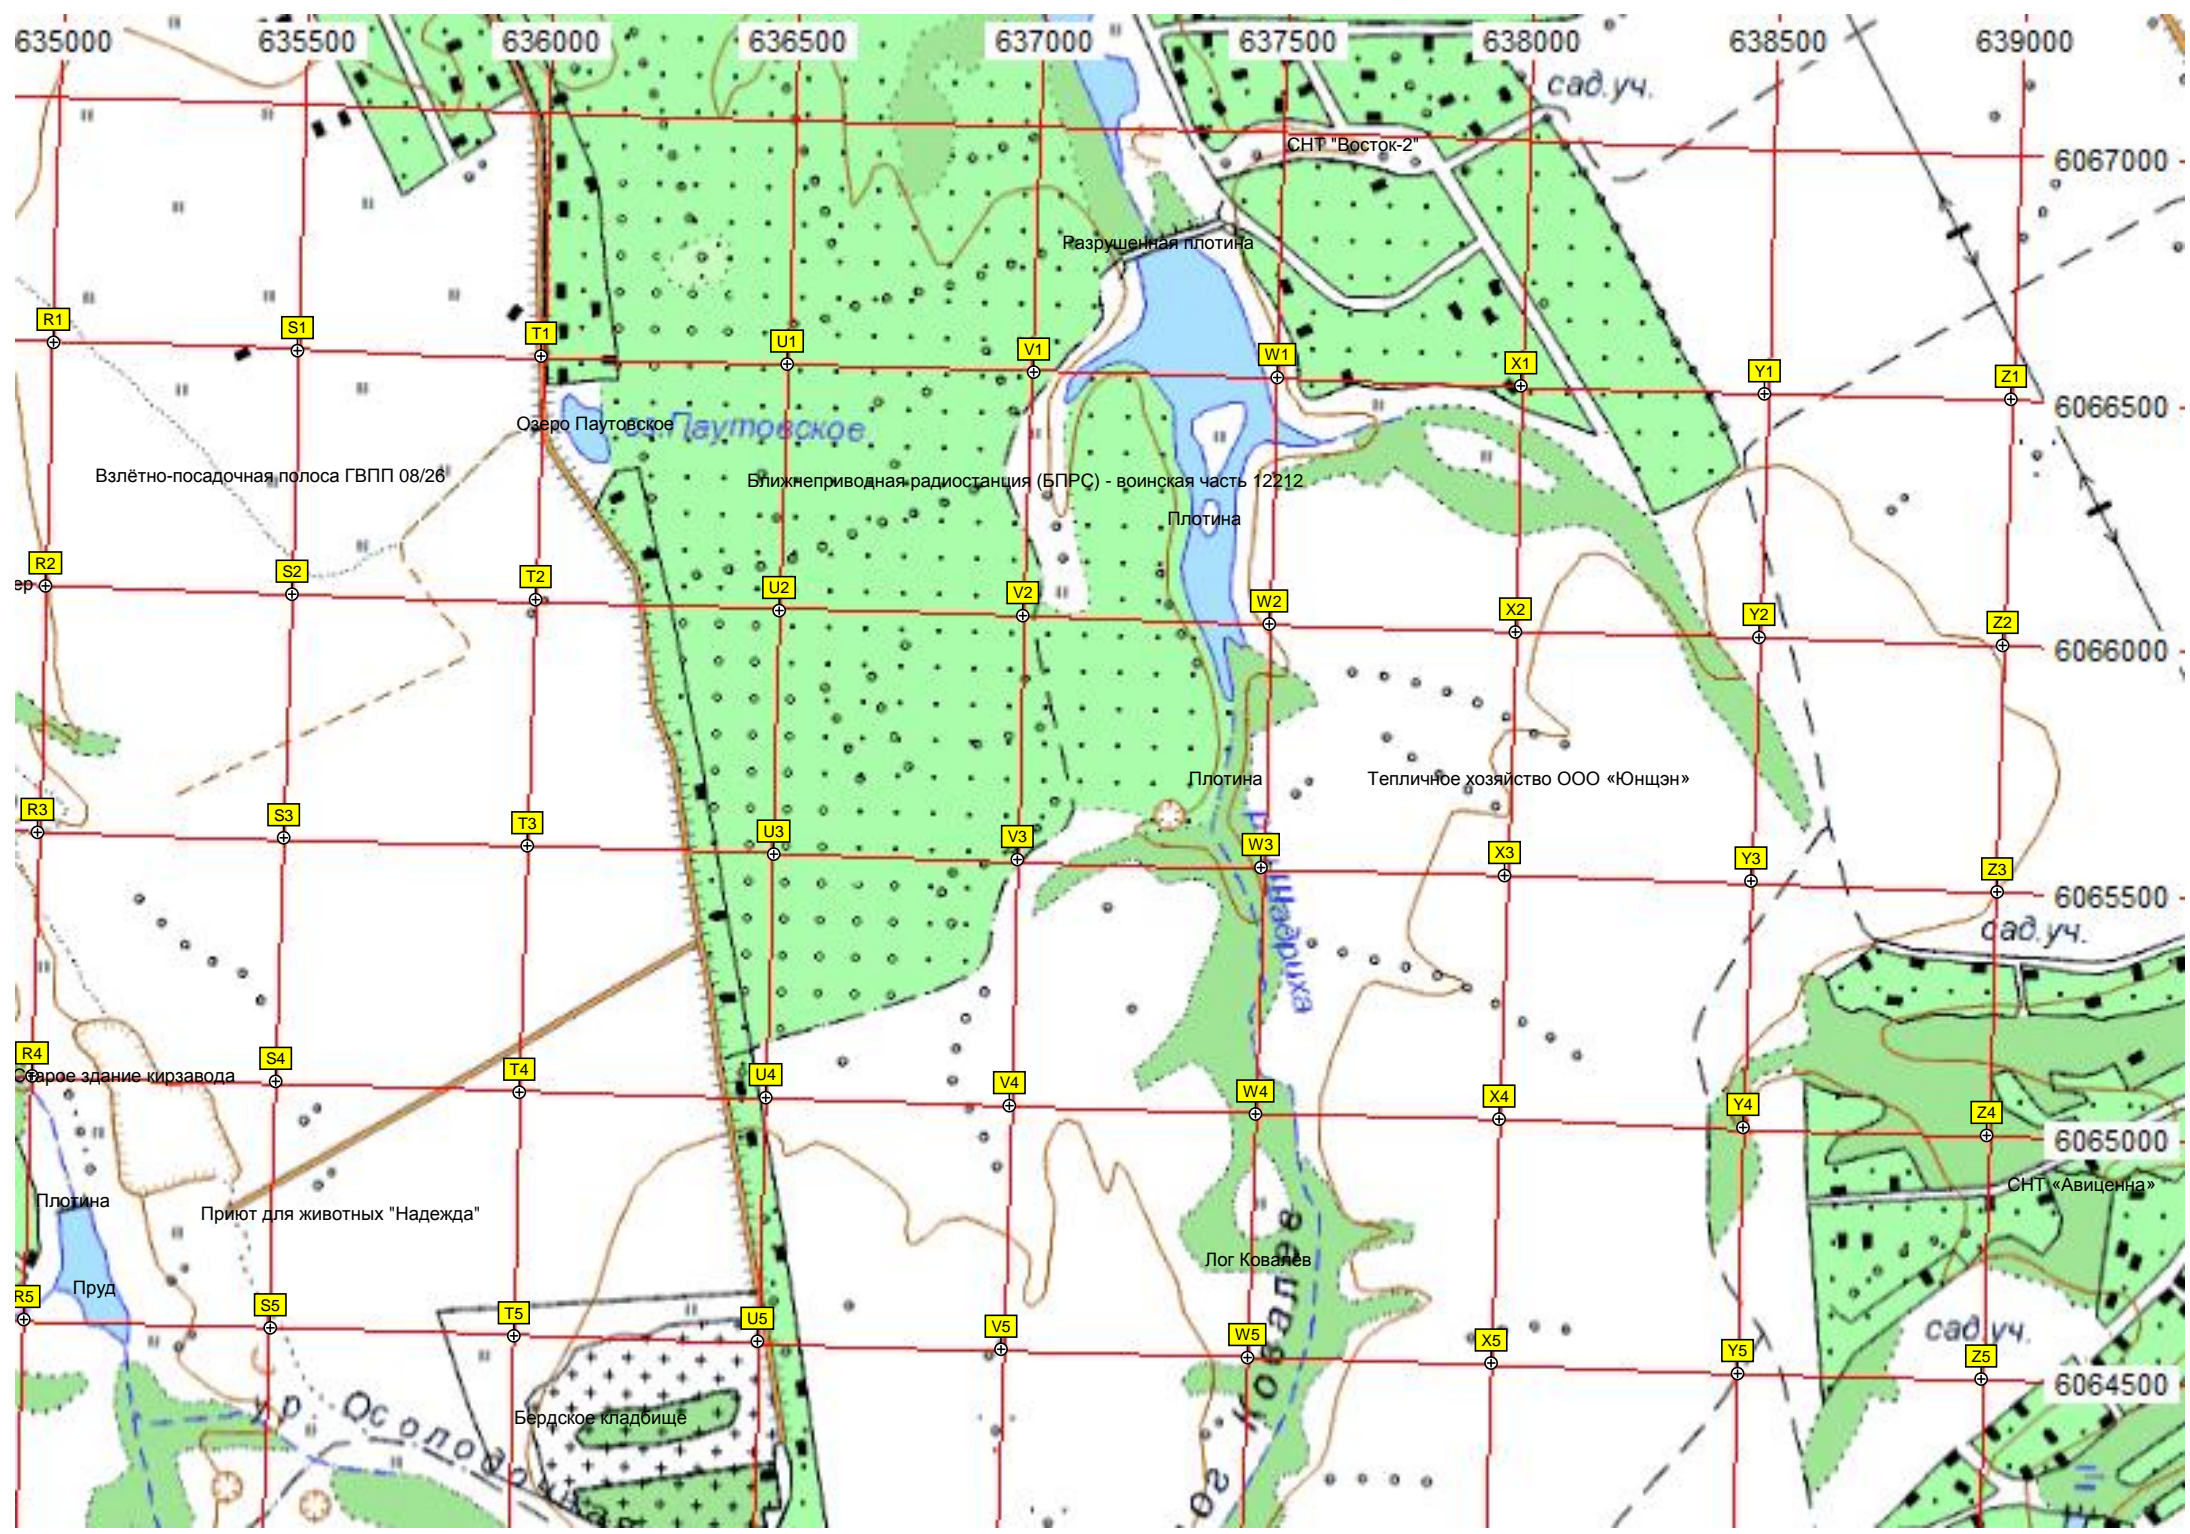

ДОЛ "Дельфин"

ЛДОЛ "Дел"

Водозабор

СНТ "Озёрный сад у"

Пруд

ДОЛ "Орбита"

635000 635500 636000 636500 637000 637500 638000 638500 639000

6067000
6066500
6066000
6065500
6065000
6064500

сад.уч.

СНТ "Восток-2"

Разрушенная плотина

Озеро Паутовское

Паутовское

Взлётно-посадочная полоса ГВПП 08/26

Ближнеприводная радиостанция (БПРС) - воинская часть 12212

Плотина