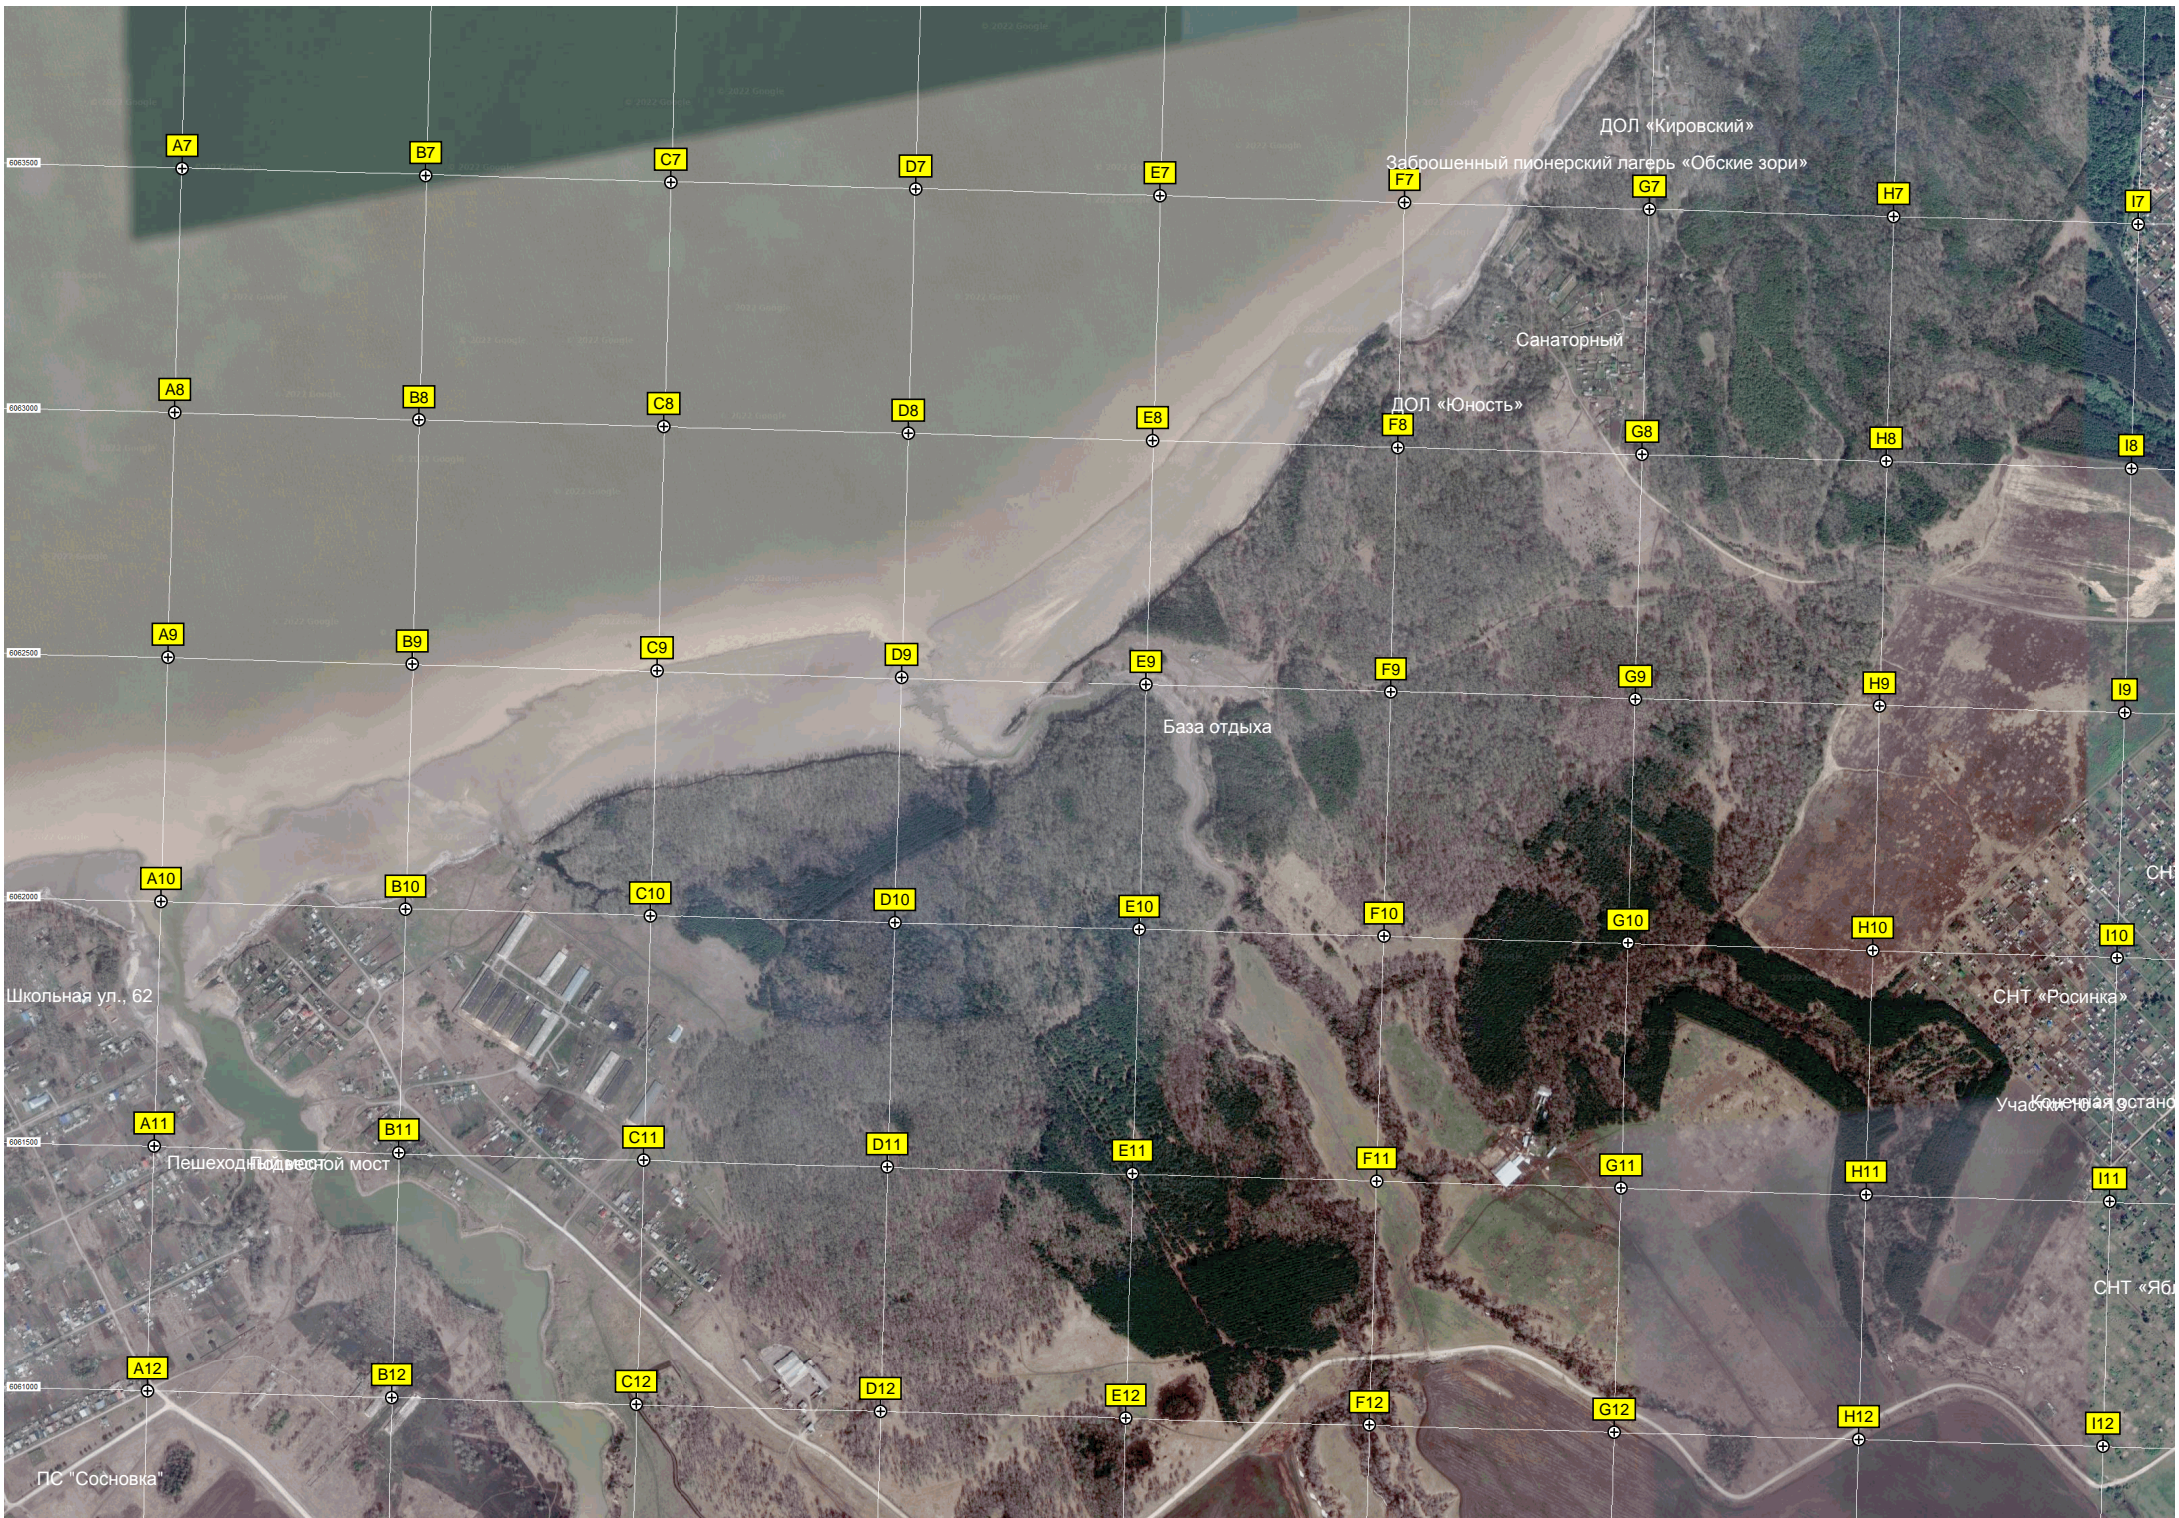

Павлодарский станционный завод  
Питомник для выращивания

ДОЛ "Дельфин"

ЛДОЛ "Дел"

Водозабор

СНТ "Озерный"

Пруд

ДОЛ "Орбита"

ДОЛ «Кировский»

Заброшенный пионерский лагерь «Обские зори»

Санаторный

ДОЛ «Юность»

База отдыха

Школьная ул., 62

Пешеходный мост

ПС "Сосновка"

СНТ «Росинка»

Дача Толика

СНТ «Орбита»

СНТ «Лесное»

Участок 4

СНТ «Вера-4»

СНТ «Росинка»

СНТ «Луч»

СНТ «Полынка»

Лог Чёртов

Искусственная насыпь

озеро тряпичное