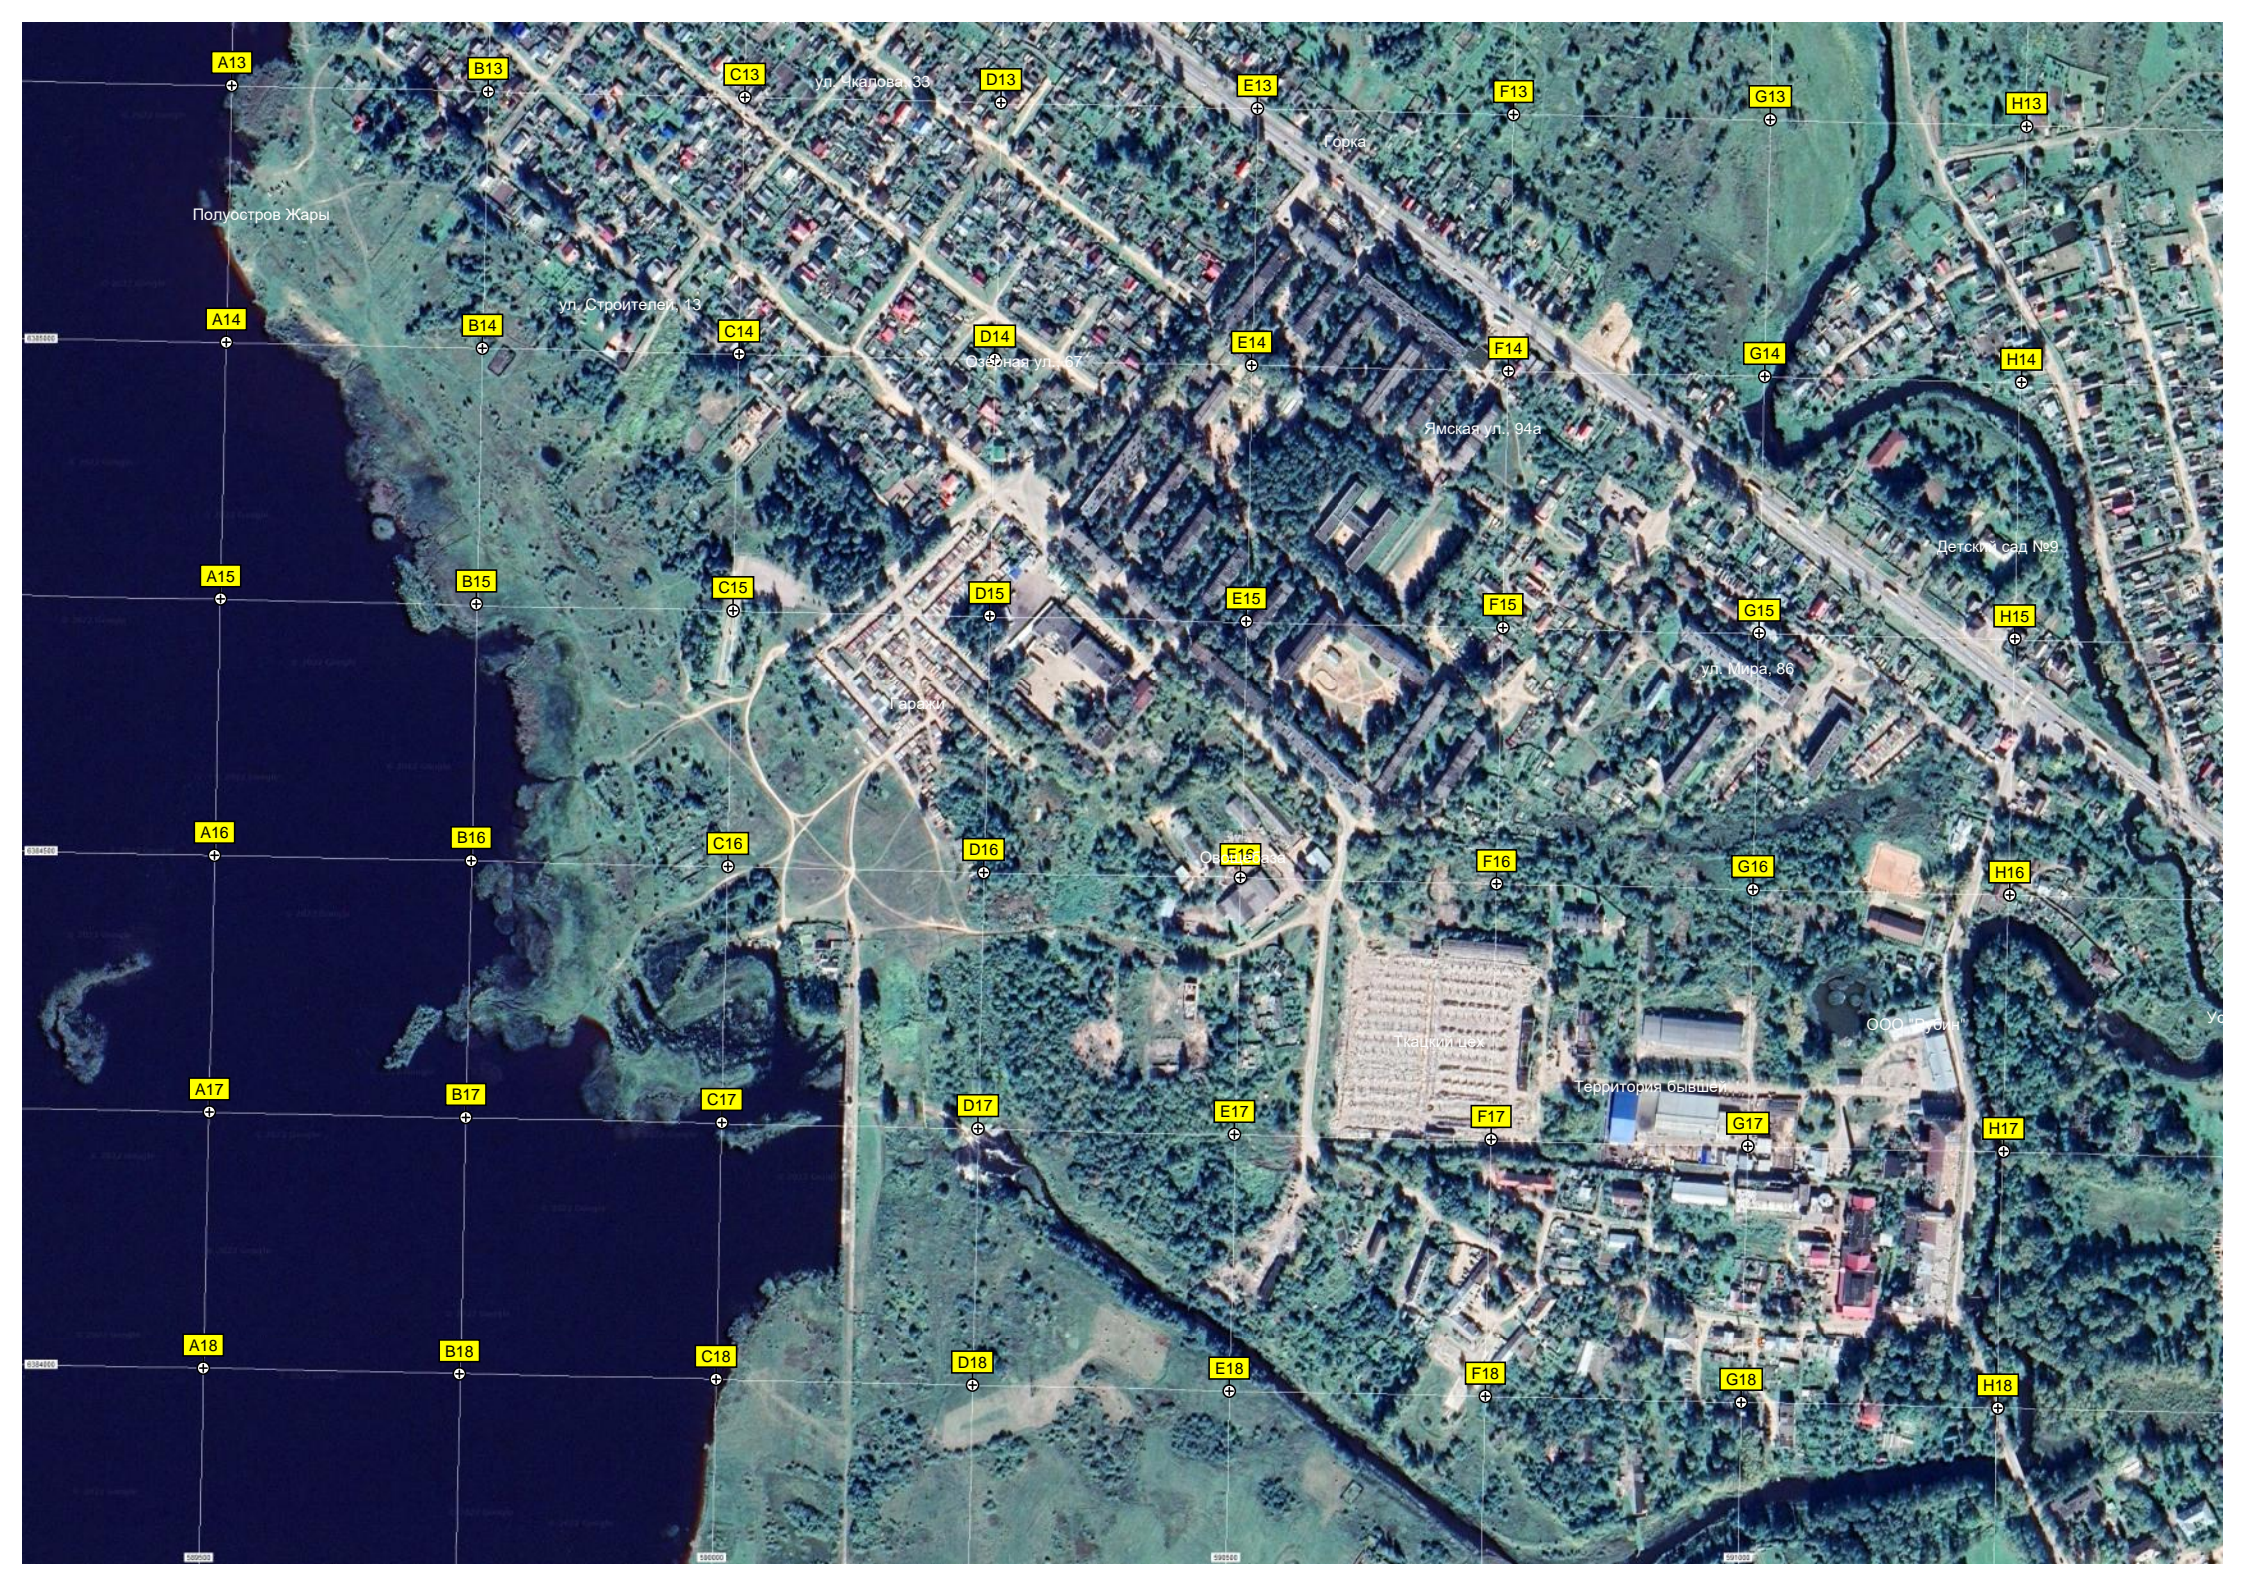

A13

B13

C13

D13

E13

F13

G13

H13

A14

B14

C14

D14

E14

F14

G14

H14

A15

B15

C15

D15

E15

F15

G15

H15

A16

B16

C16

D16

E16

F16

G16

H16

A17

B17

C17

D17

E17

F17

G17

H17

A18

B18

C18

D18

E18

F18

G18

H18

Полуостров Жары

ул. Строителей, 13

ул. Чапаева, 33

Горка

Овчинная ул., 67

Ямская ул., 94а

Детский сад №9

Гаражи

ул. Мира, 86

Овчинная ул.

Пансионат

ООО "Русия"

Территория бывшей

Ул.