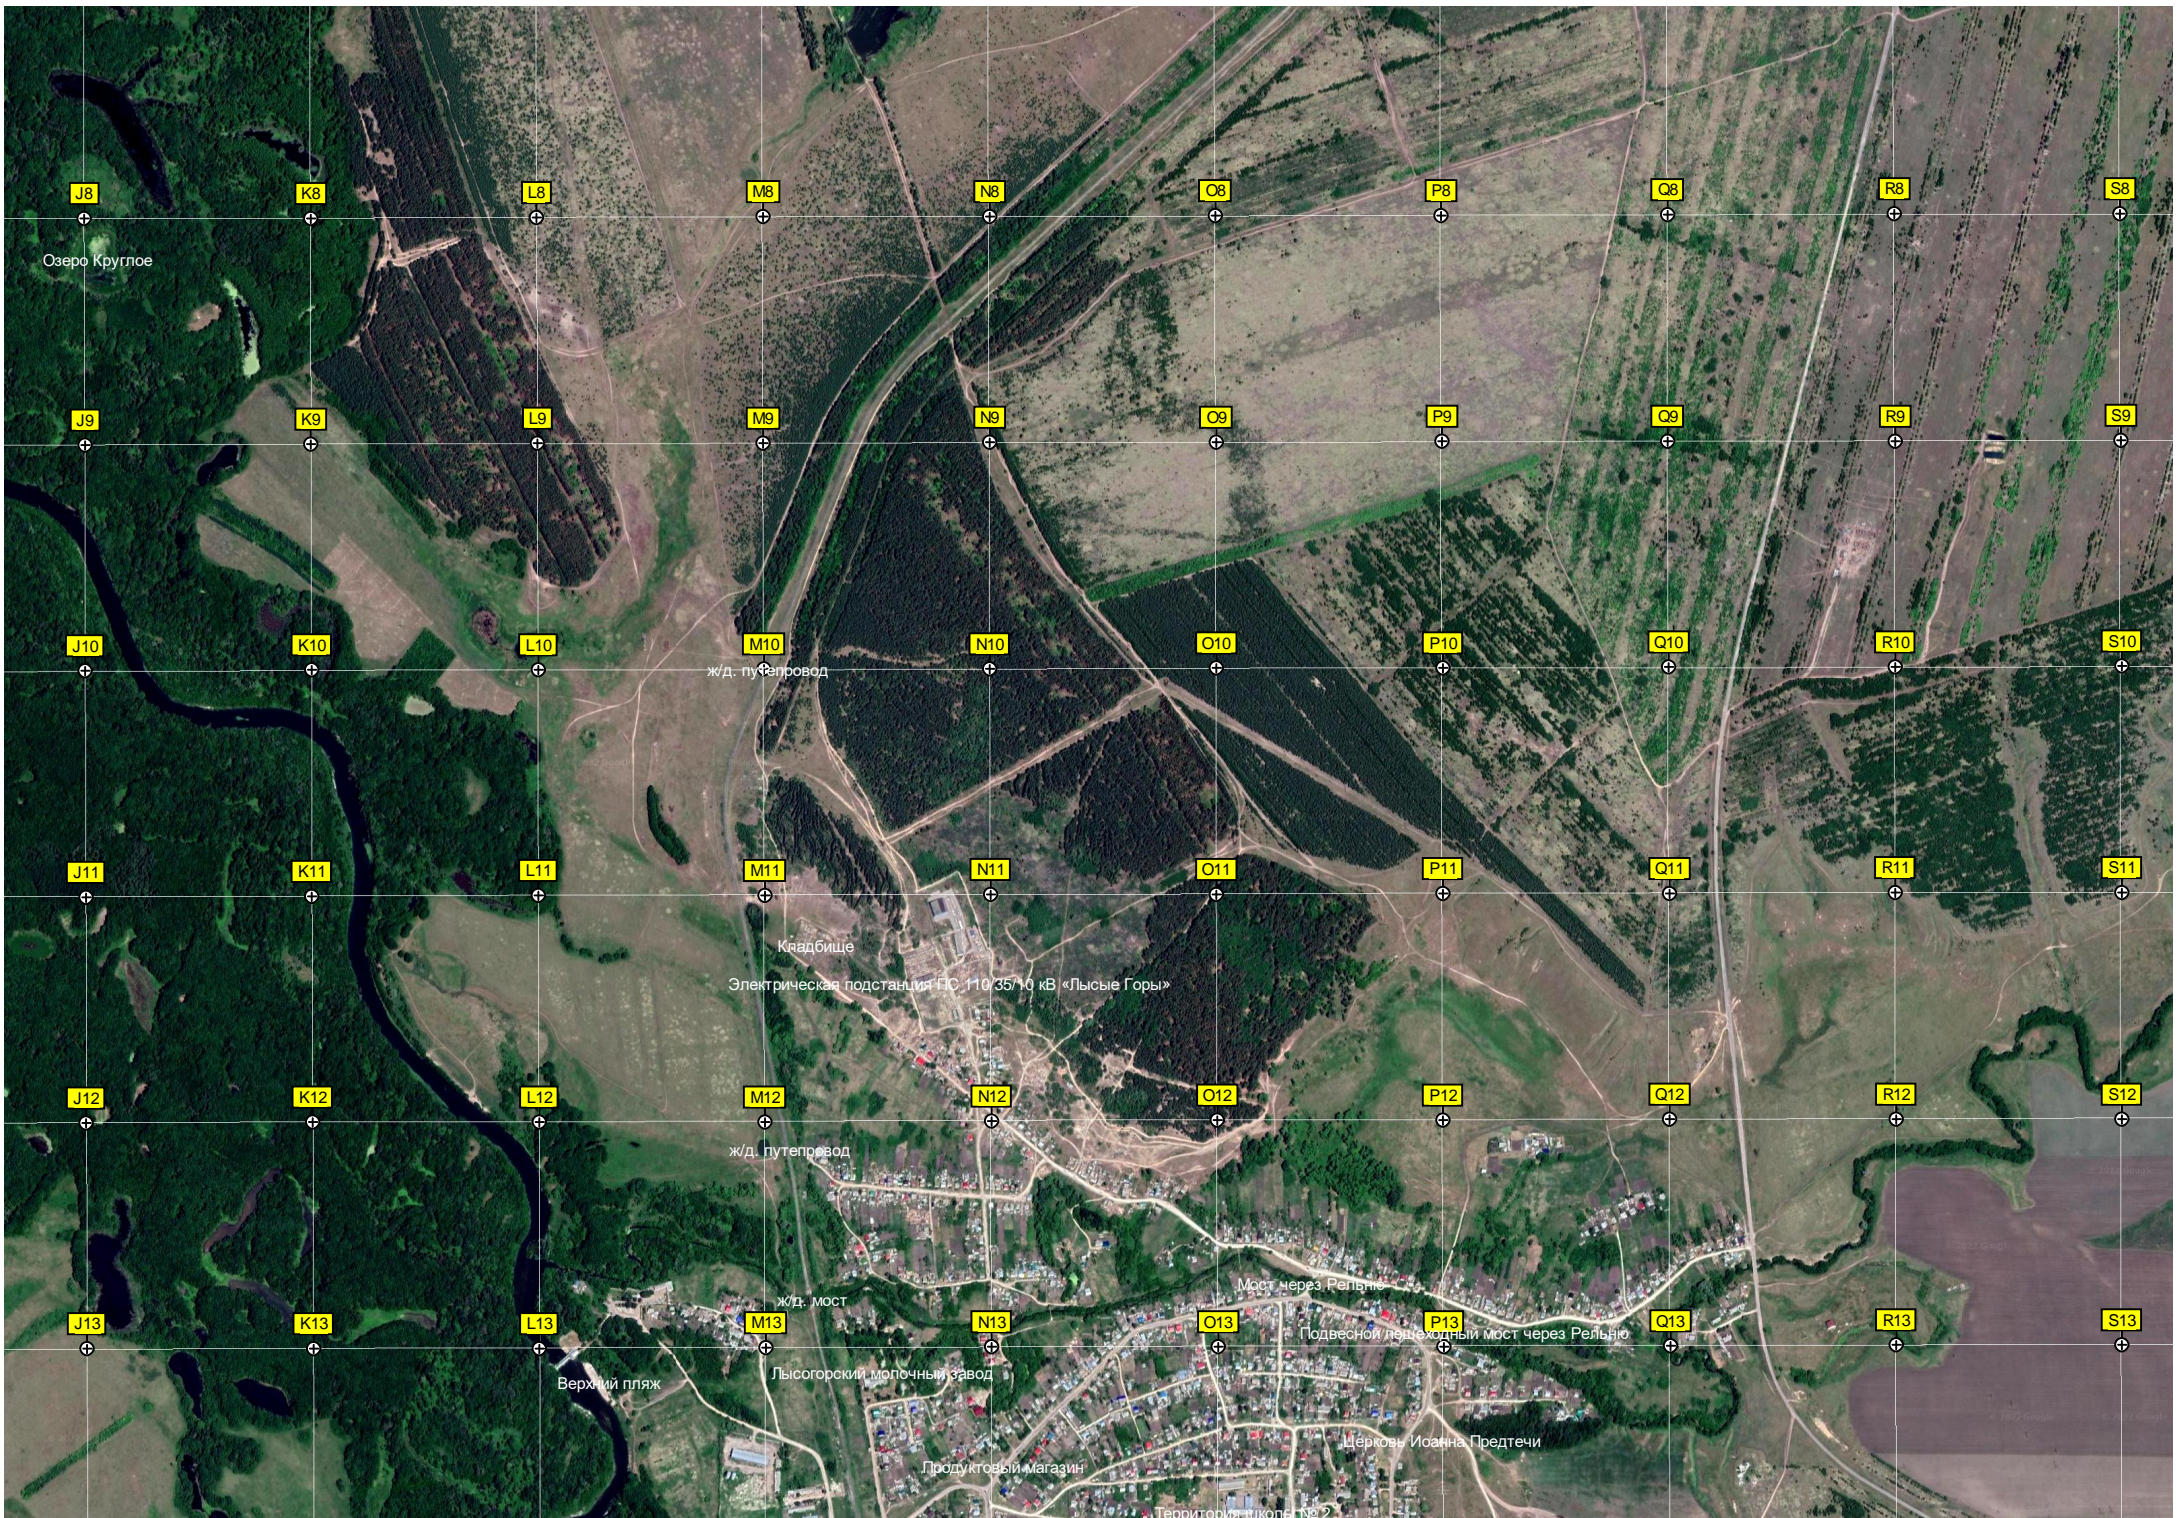

Федоровка

Дом культуры

Озеро Круглое

ж/д. путепровод

Кладбище

Электрическая подстанция ПС 110/35/10 кВ «Лысые Горы»

ж/д. путепровод

ж/д. мост