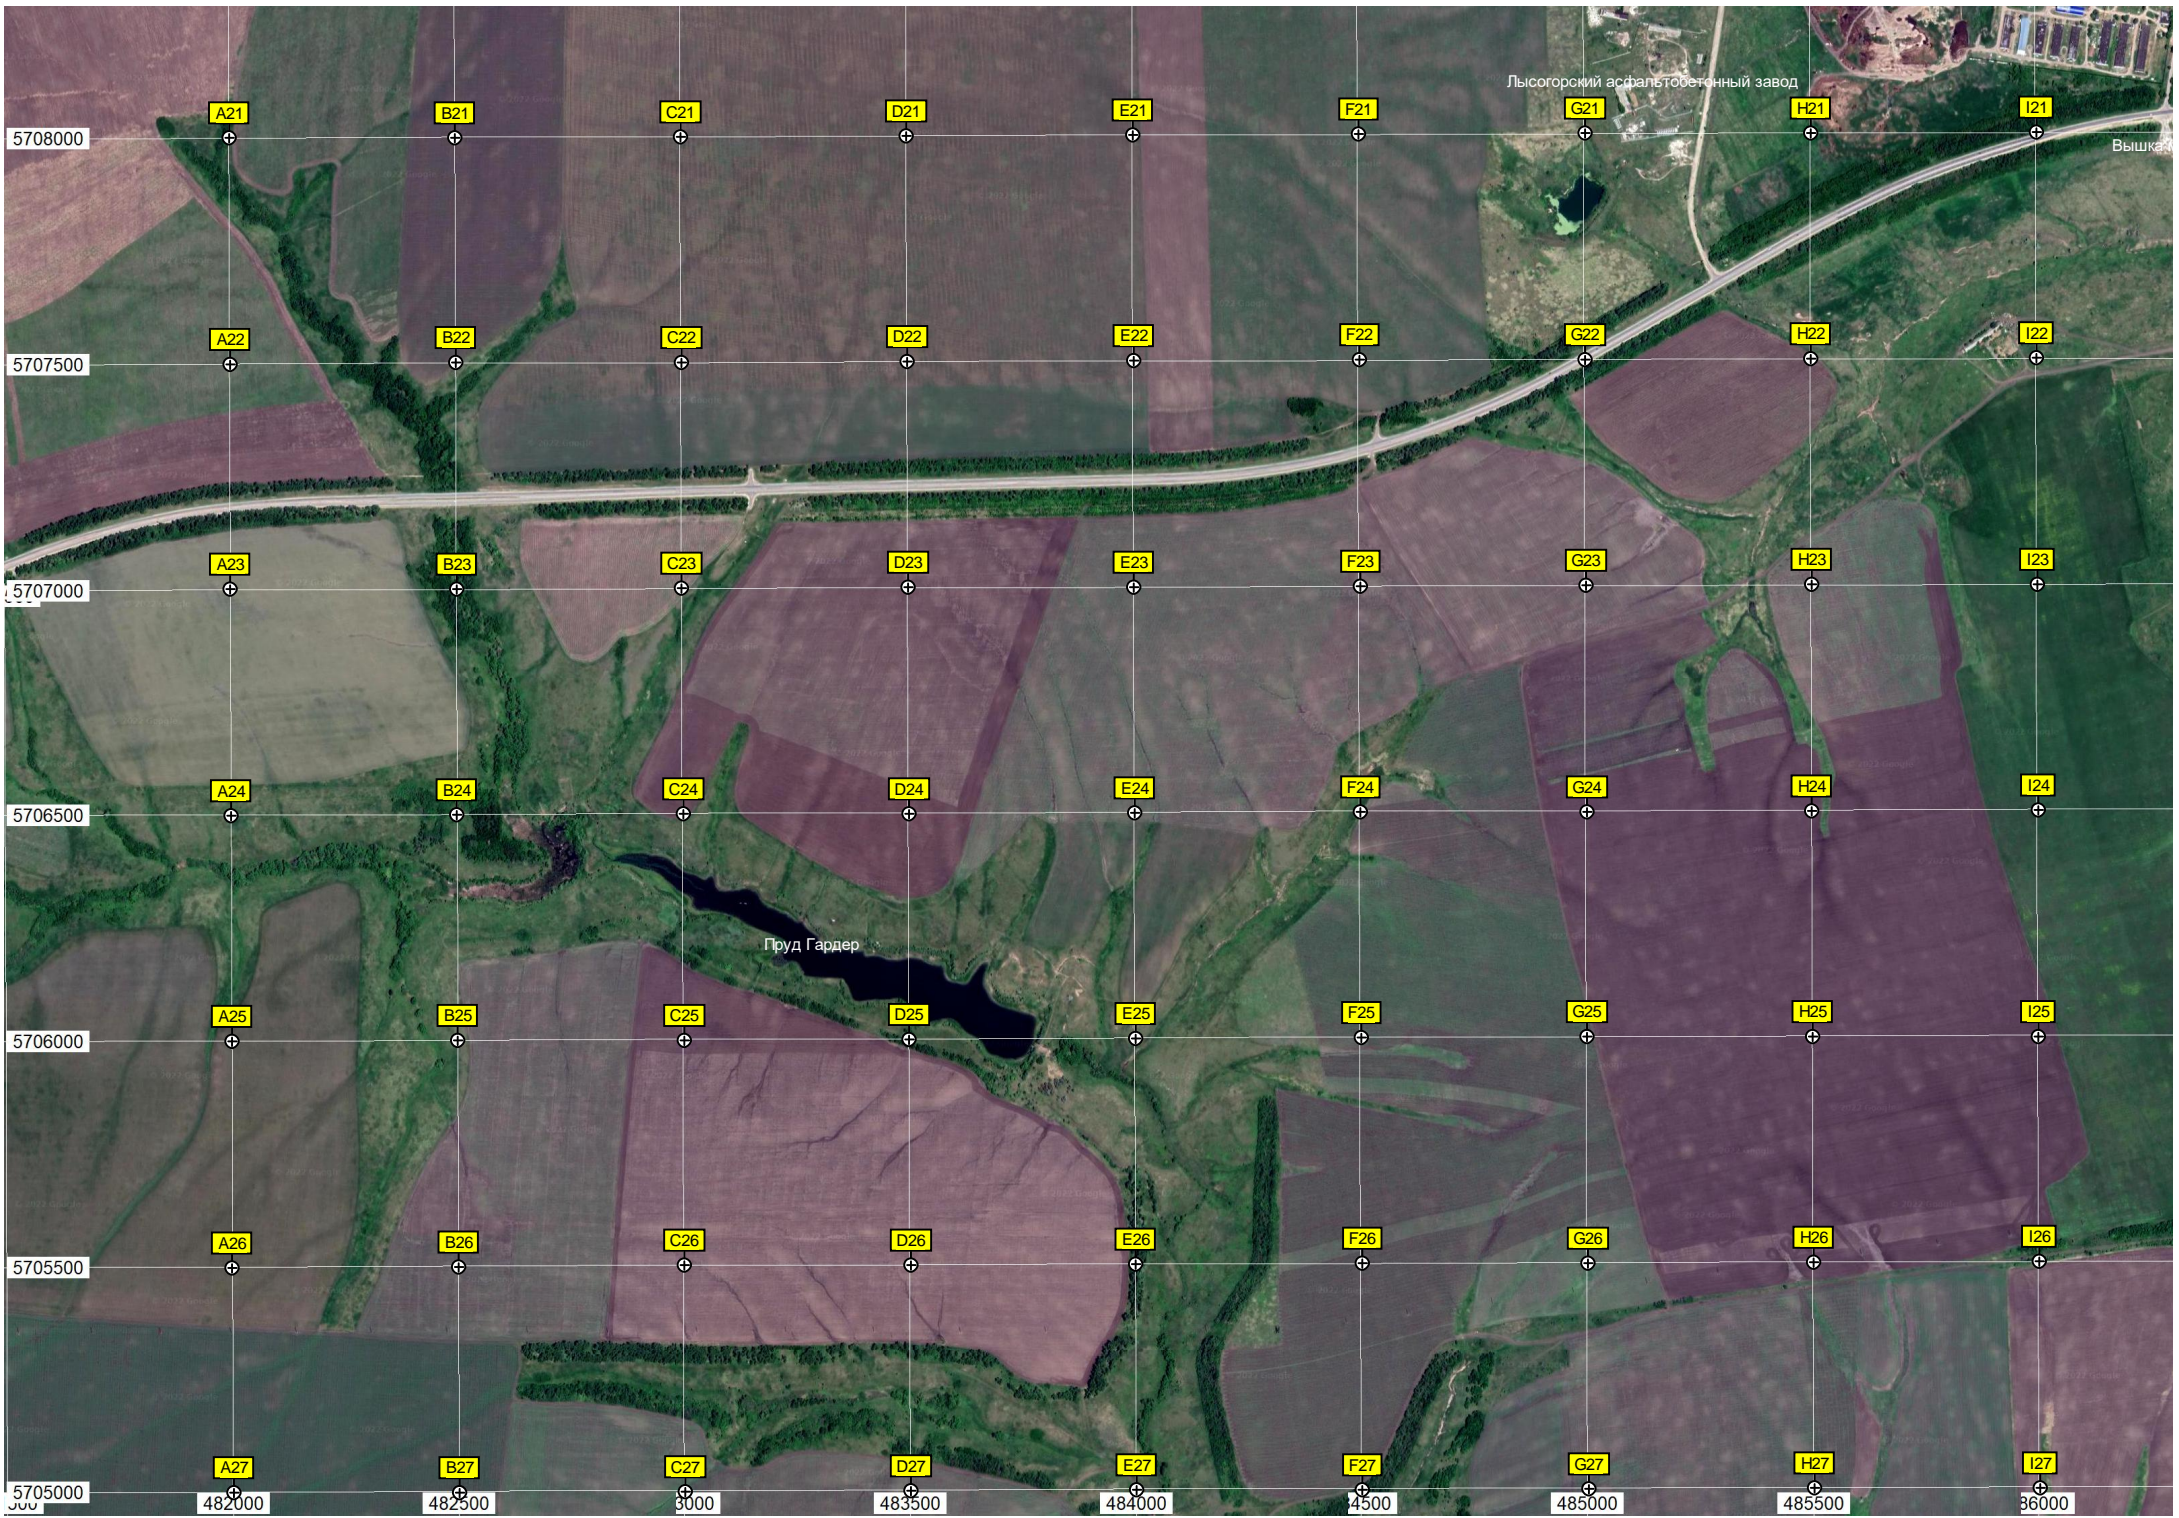

AA20

AB20

песополоса

песополоса

саждения

Заброшенная АЗС

лес Шишкин

Урочище Коневатовка

Молодежная ул. 20  
Садовая ул.  
Новая  
Дилевская ул. 8  
Молодежная ул.  
Верхняя ул.

Автомобильный мост через реку

де Тюхменевка

В июне 2016 году. Был установлен забор

место для палаточного лагеря!

Нагорный