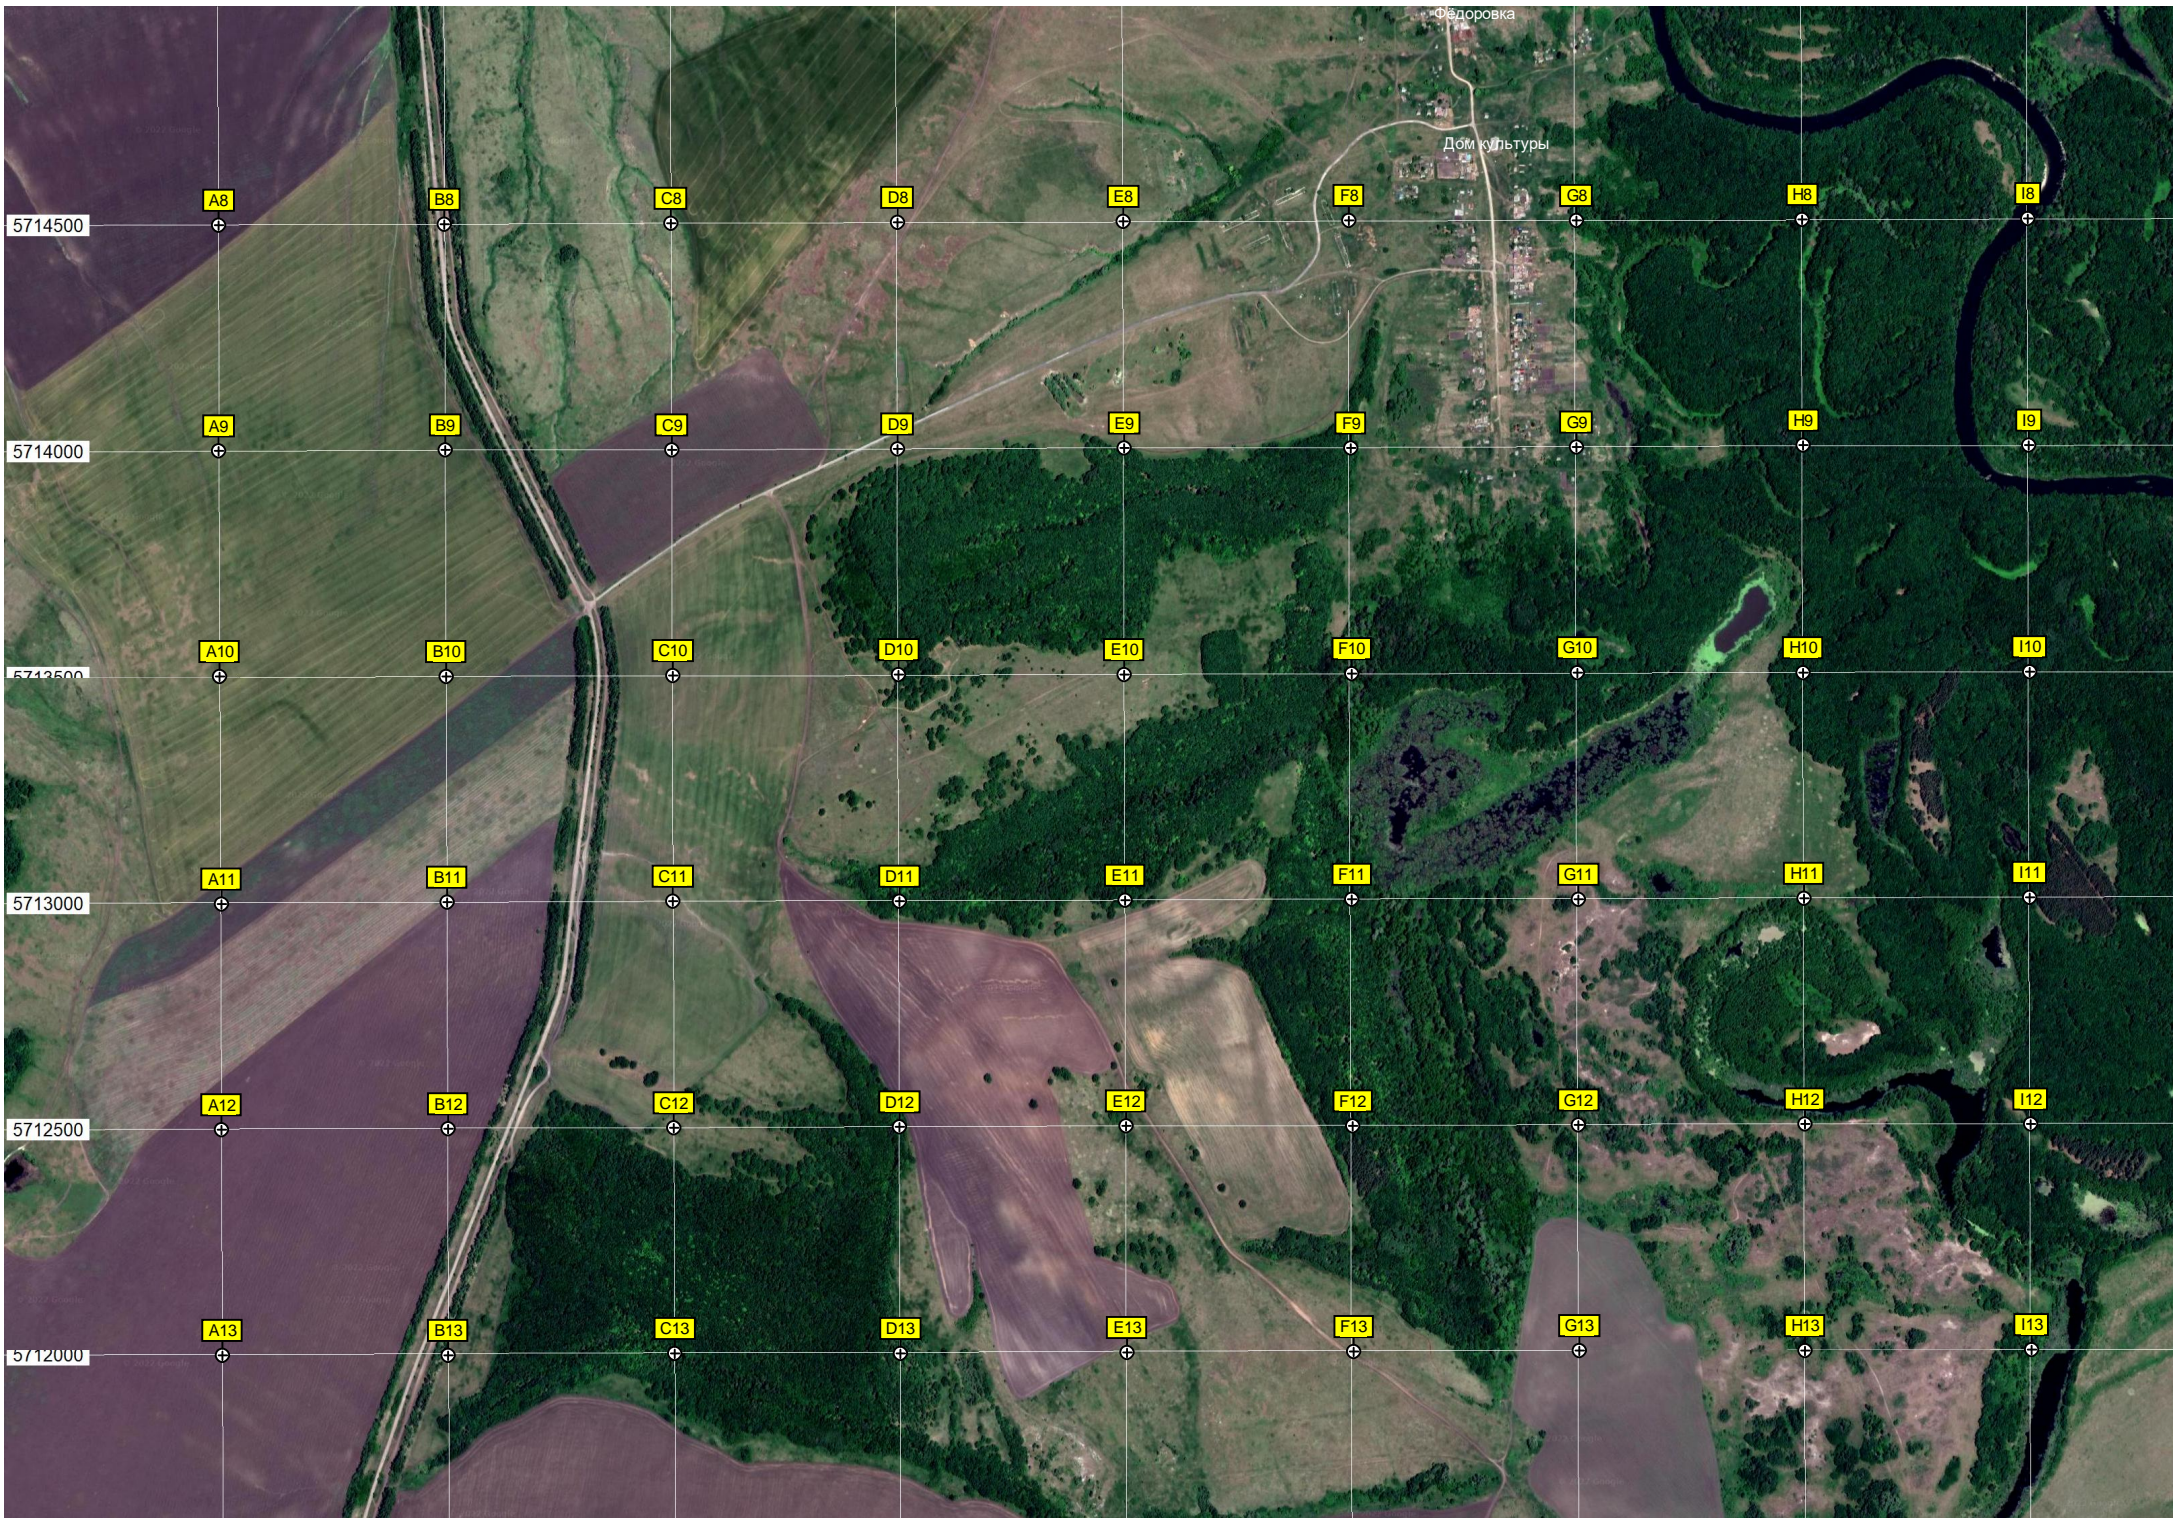

Лебяжье озеро

ж.д. путепровод

ж.д. путепровод

ж.д. путепровод (туннель)

5714500

A8

B8

C8