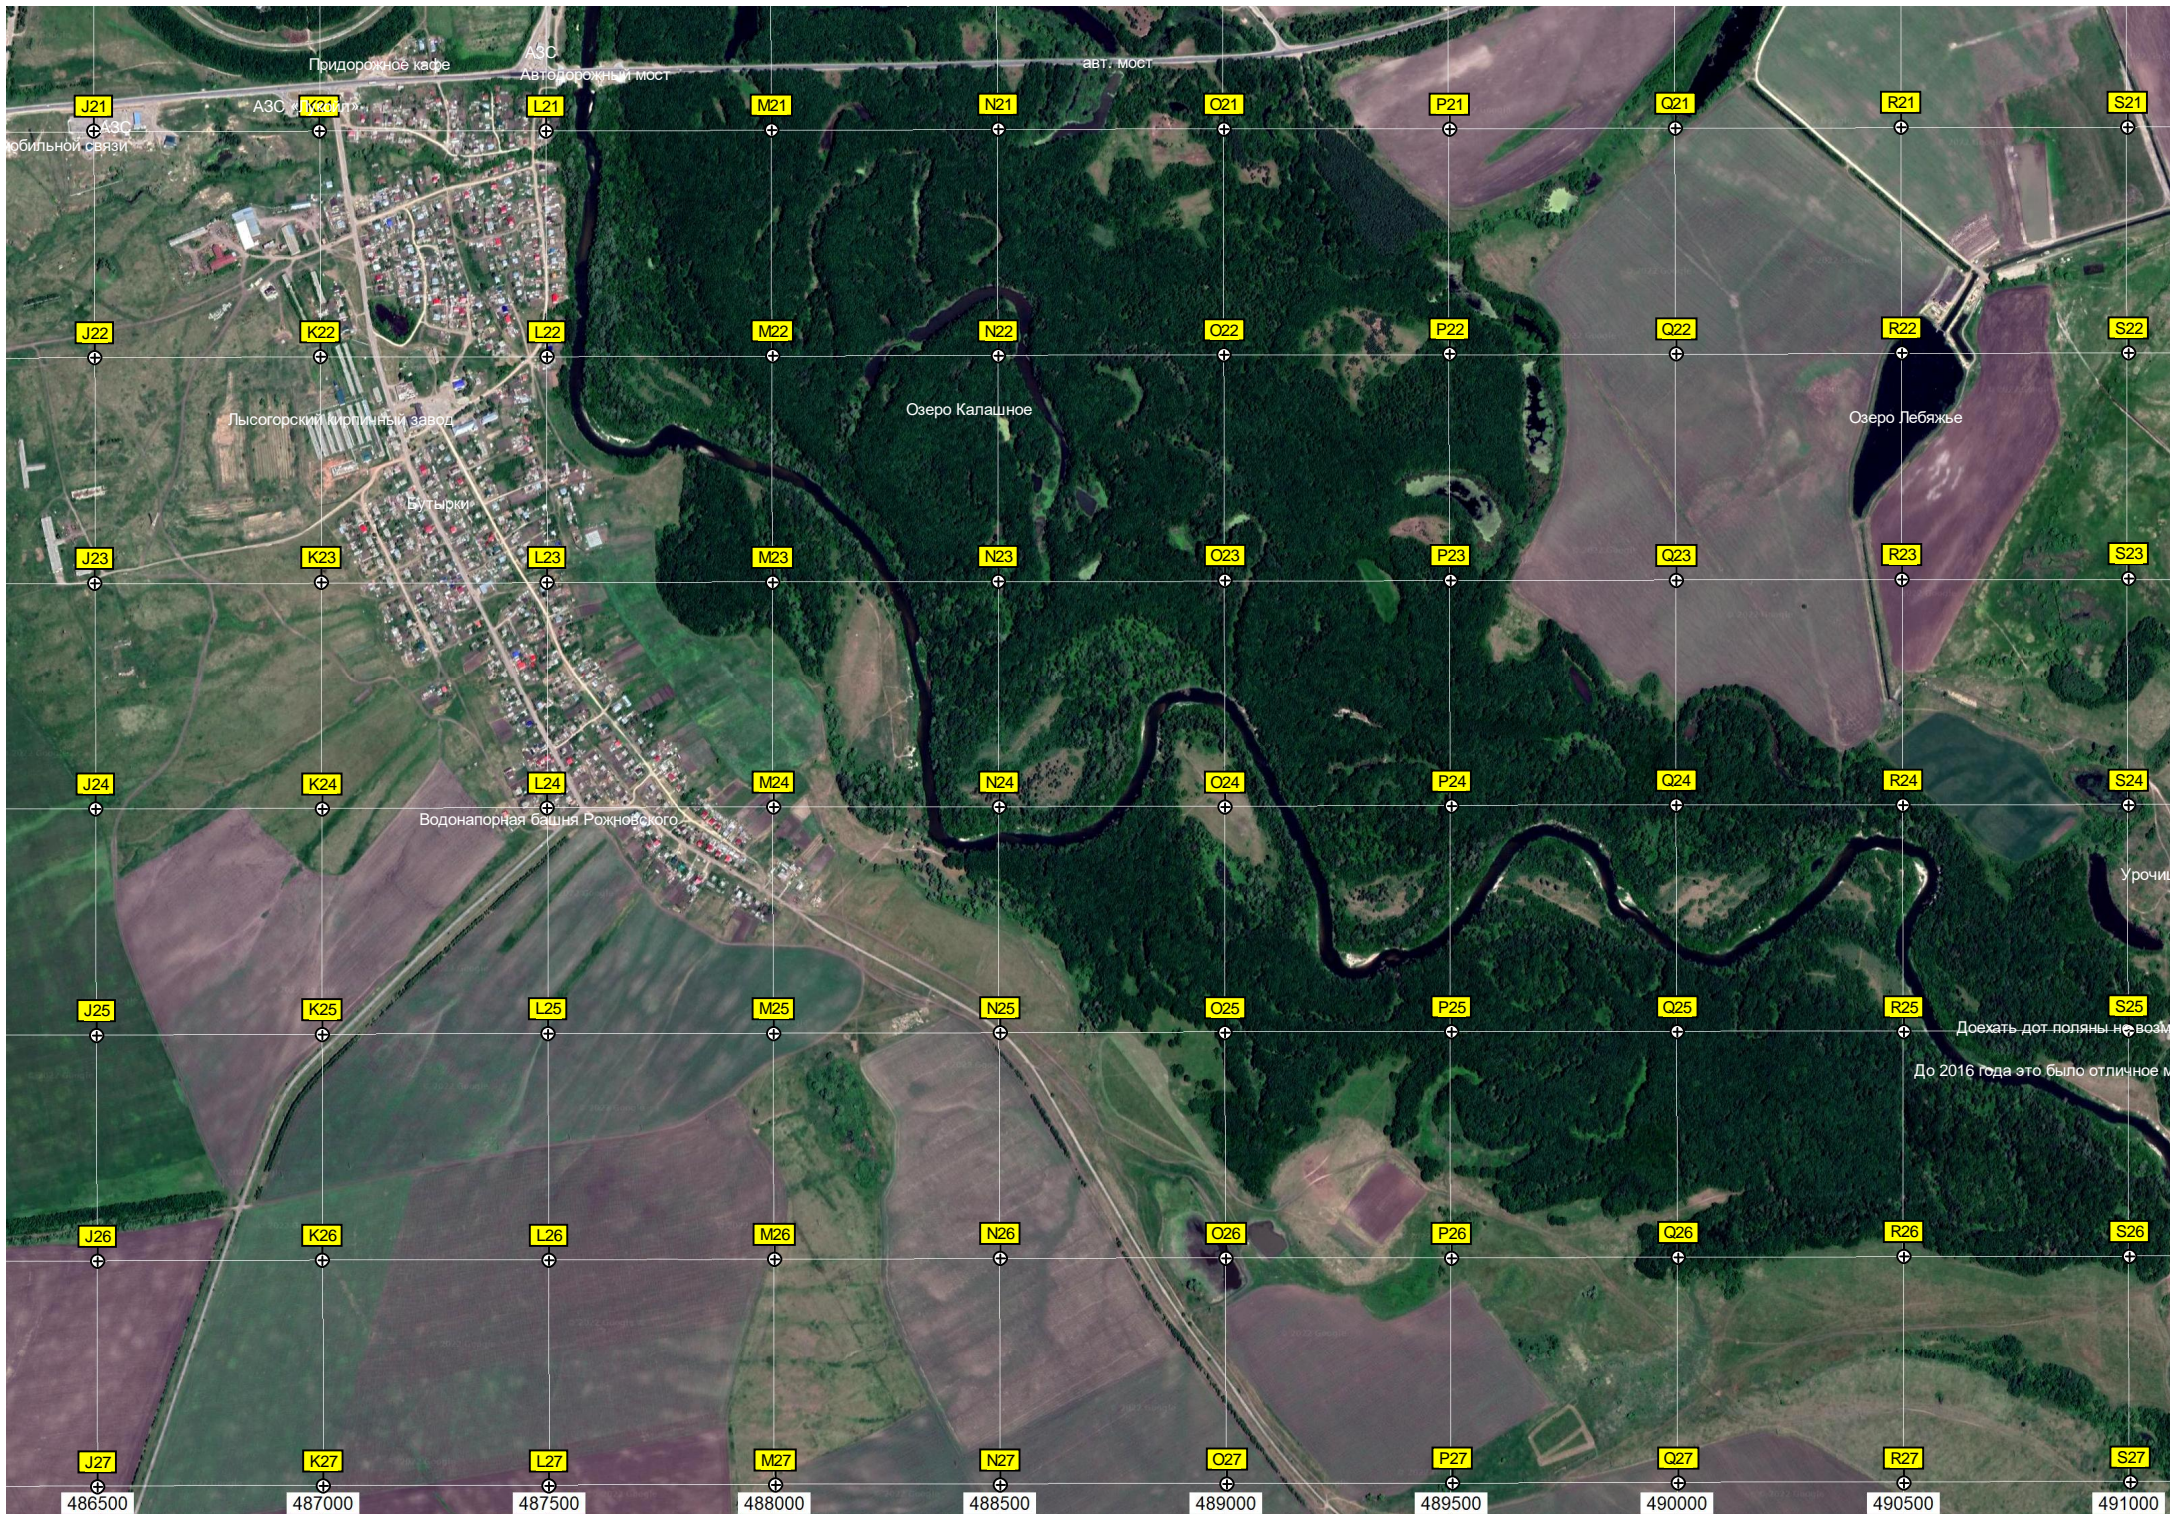

AA20

AB20

песополоса

песополоса

саждения

Заброшенная АЗС

лес Шишкин

Урочище Коневатовка

Молодежная ул. 20  
Садовая ул.  
Новая  
Дилевская ул. 8  
Молодежная ул.  
Верхняя ул.

Автомобильный мост через реку

де Тюхменевка

В июне 2016 году. Был установлен забор

место для палаточного лагеря!

Нагорный