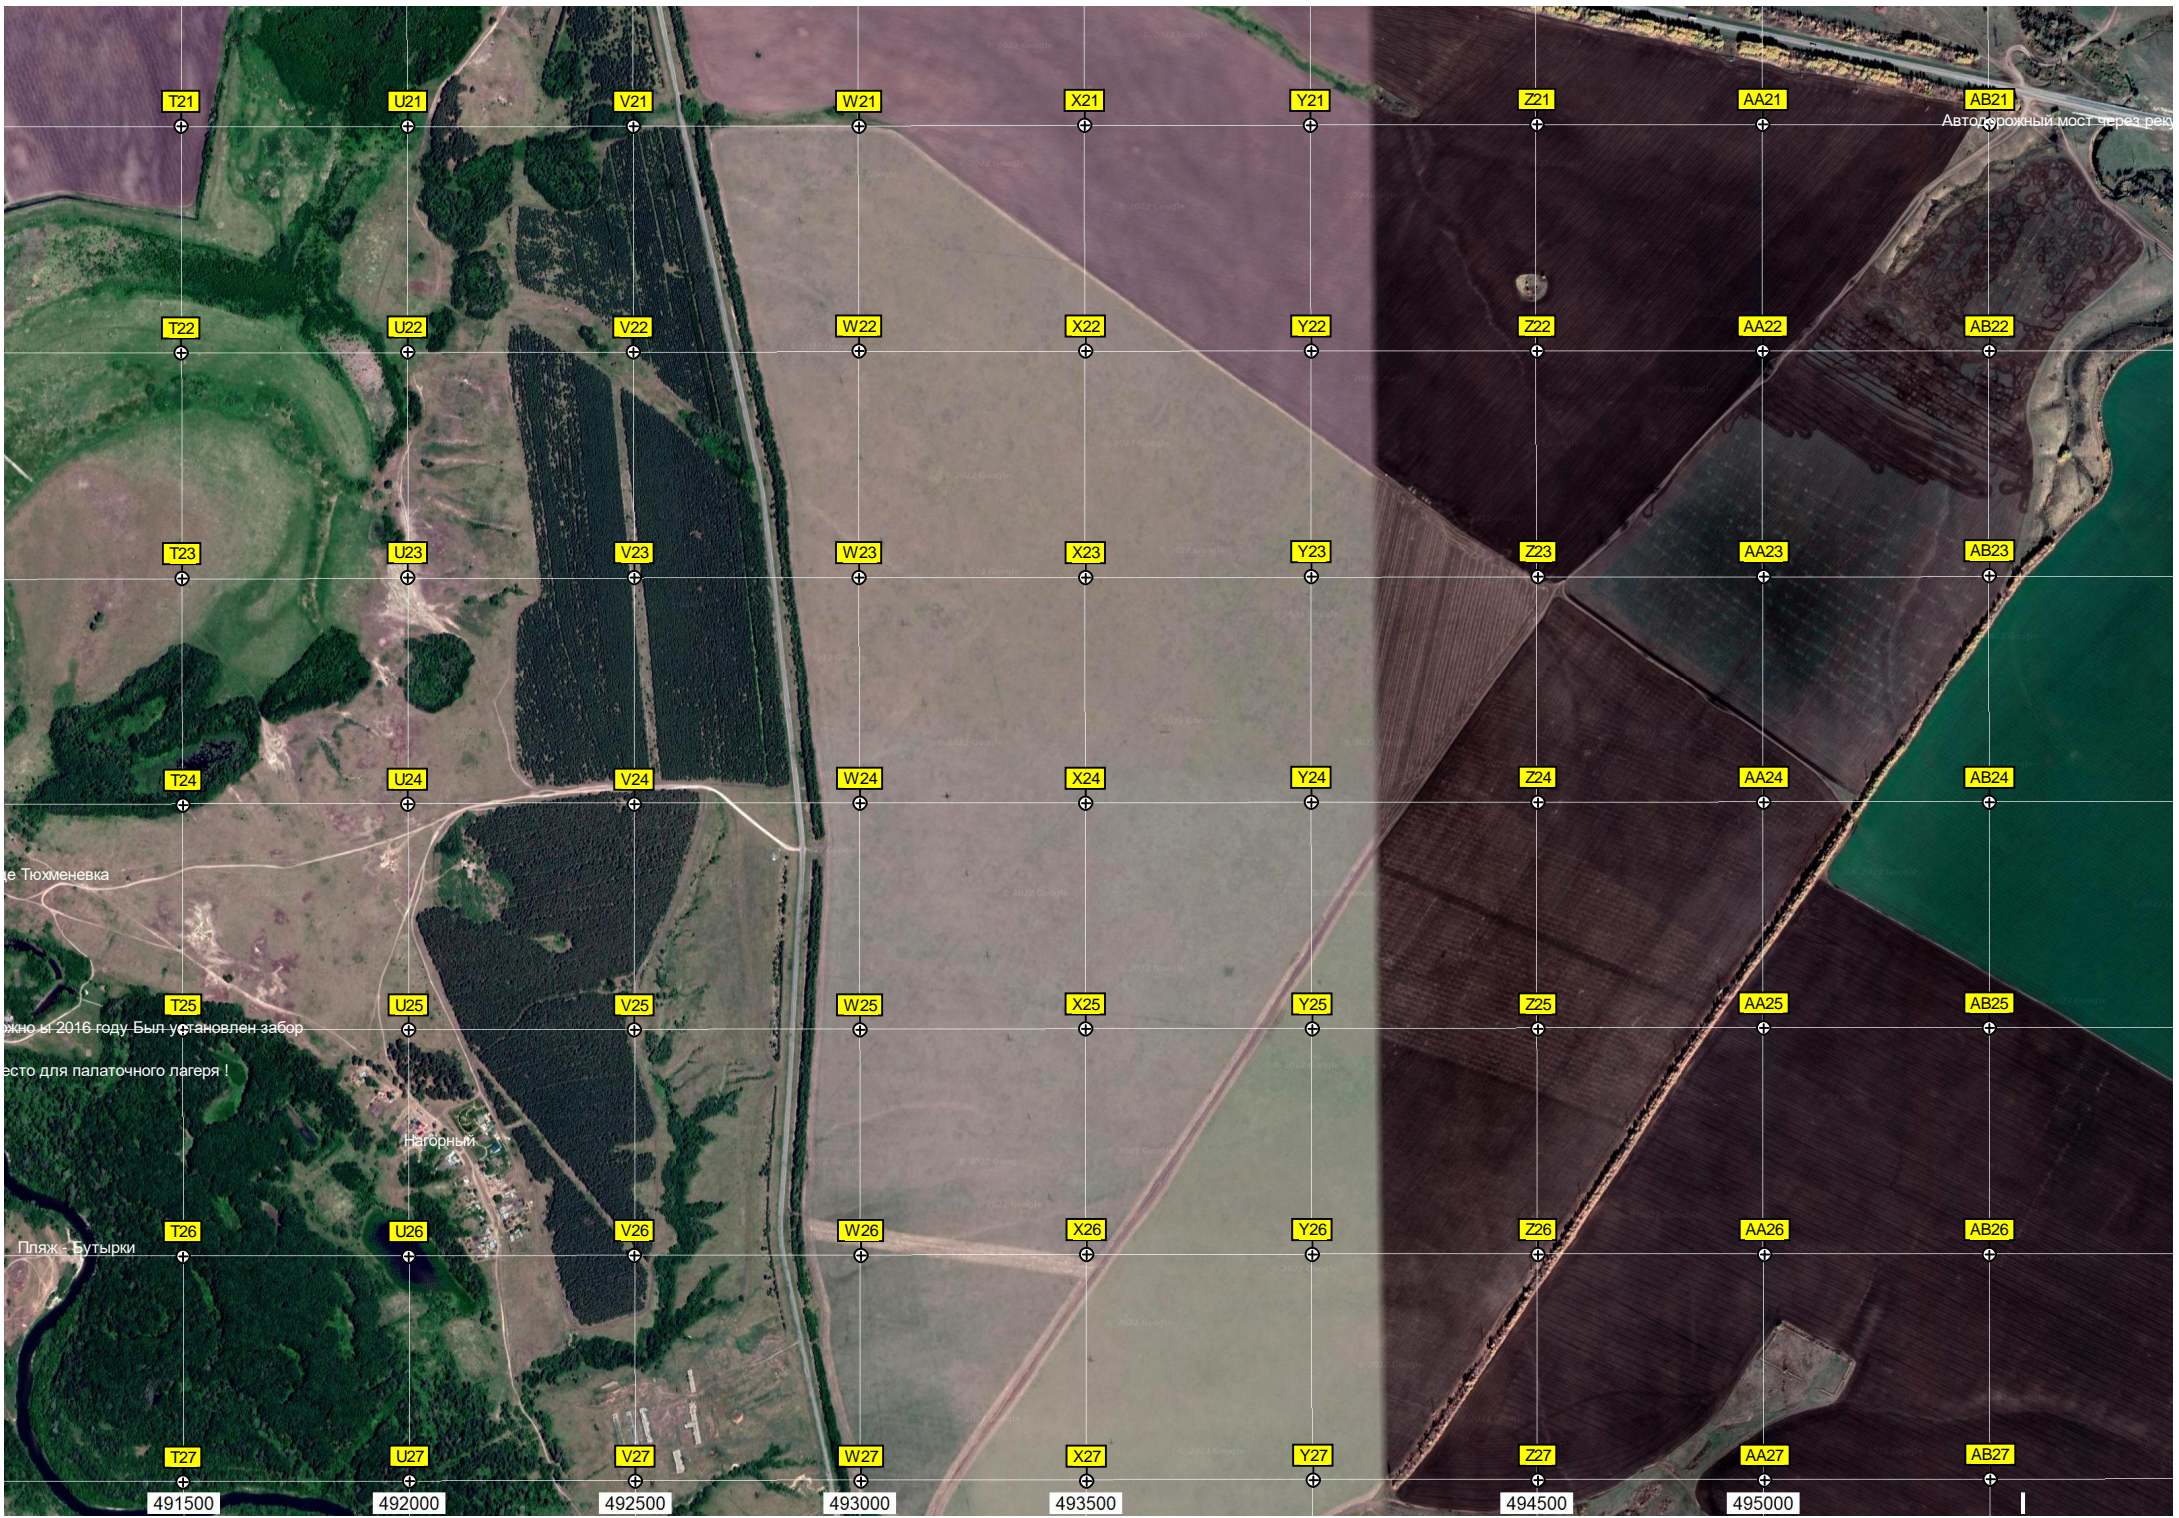

AA20

AB20

песополоса

песополоса

саждения

Заброшенная АЗС

лес Шишкин

Урочище Коневатовка

Молодежная ул. 20  
Садовая ул.  
Новая  
Дилевская ул. 8  
Молодежная ул.  
Верхняя ул.

Автомобильный мост через реку

де Тюхменевка

В июне 2016 году. Был установлен забор

место для палаточного лагеря!

Нагорный