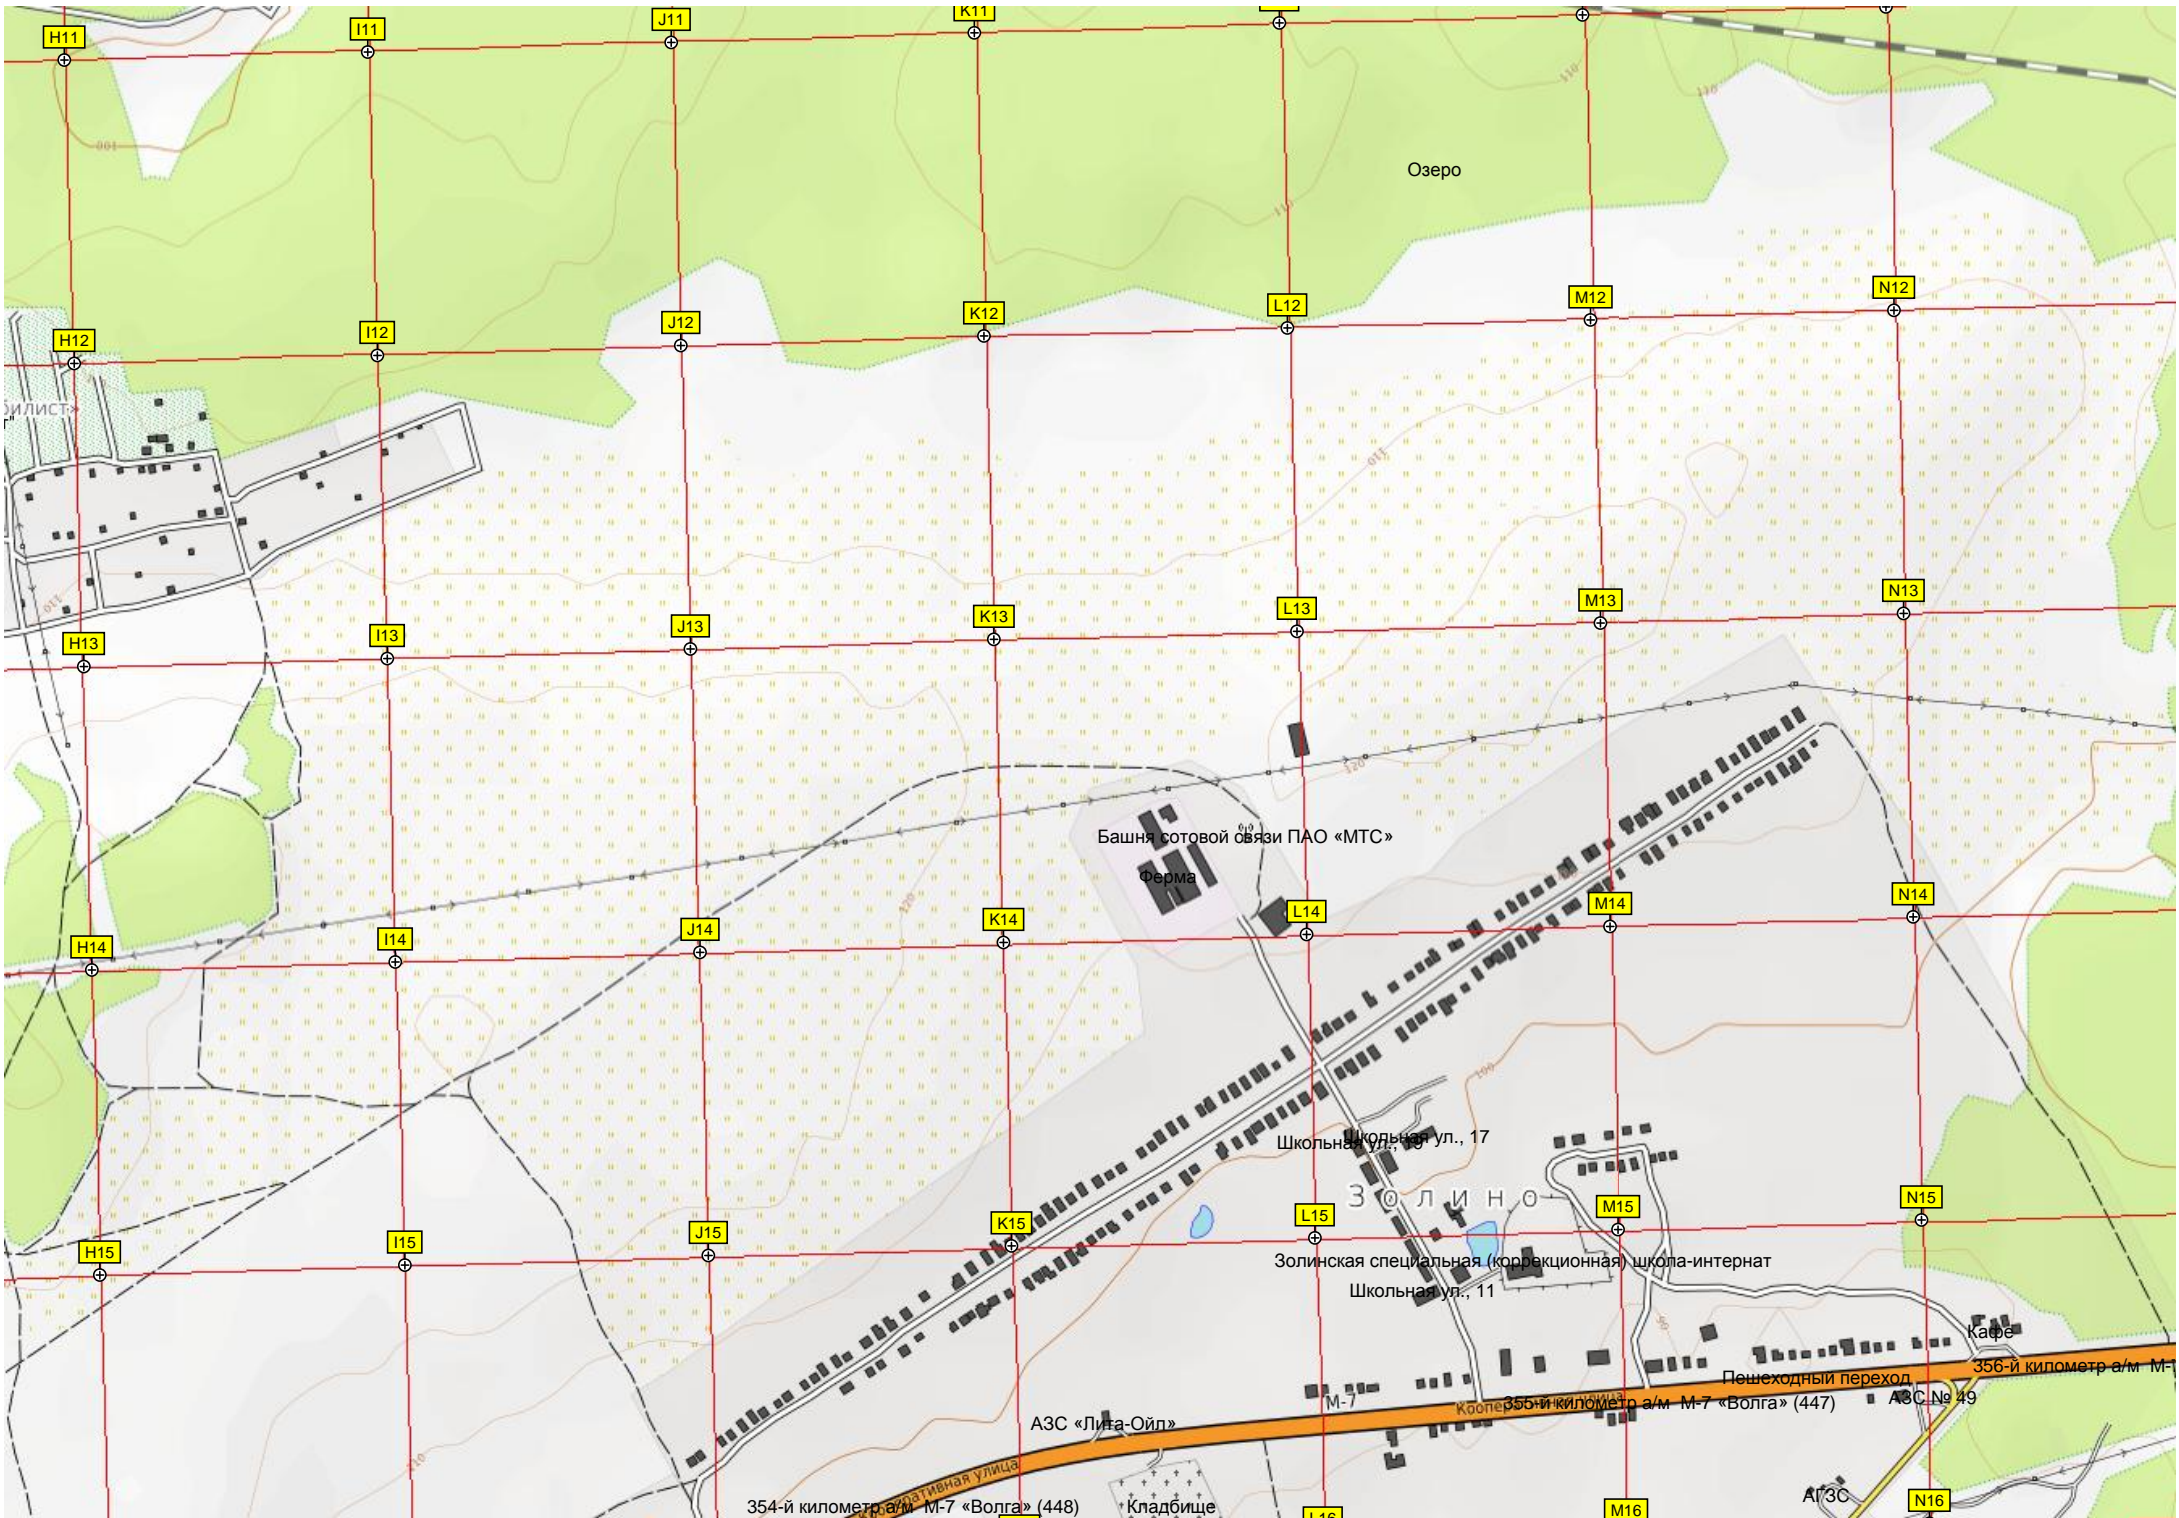

Озеро

Башня сотовой связи ПАО «МТС»

Ферма

Школьная ул., 17

З О Л И Н О

Золинская специальная (коррекционная) школа-интернат

Школьная ул., 11

Кафе

АЗС «Лита-Ойл»

Кладбище

Пешеходный переход

АЗС № 49

354-й километр а/м М-7 «Волга» (448)

355-й километр а/м М-7 «Волга» (447)

356-й километр а/м М-7

АЗС