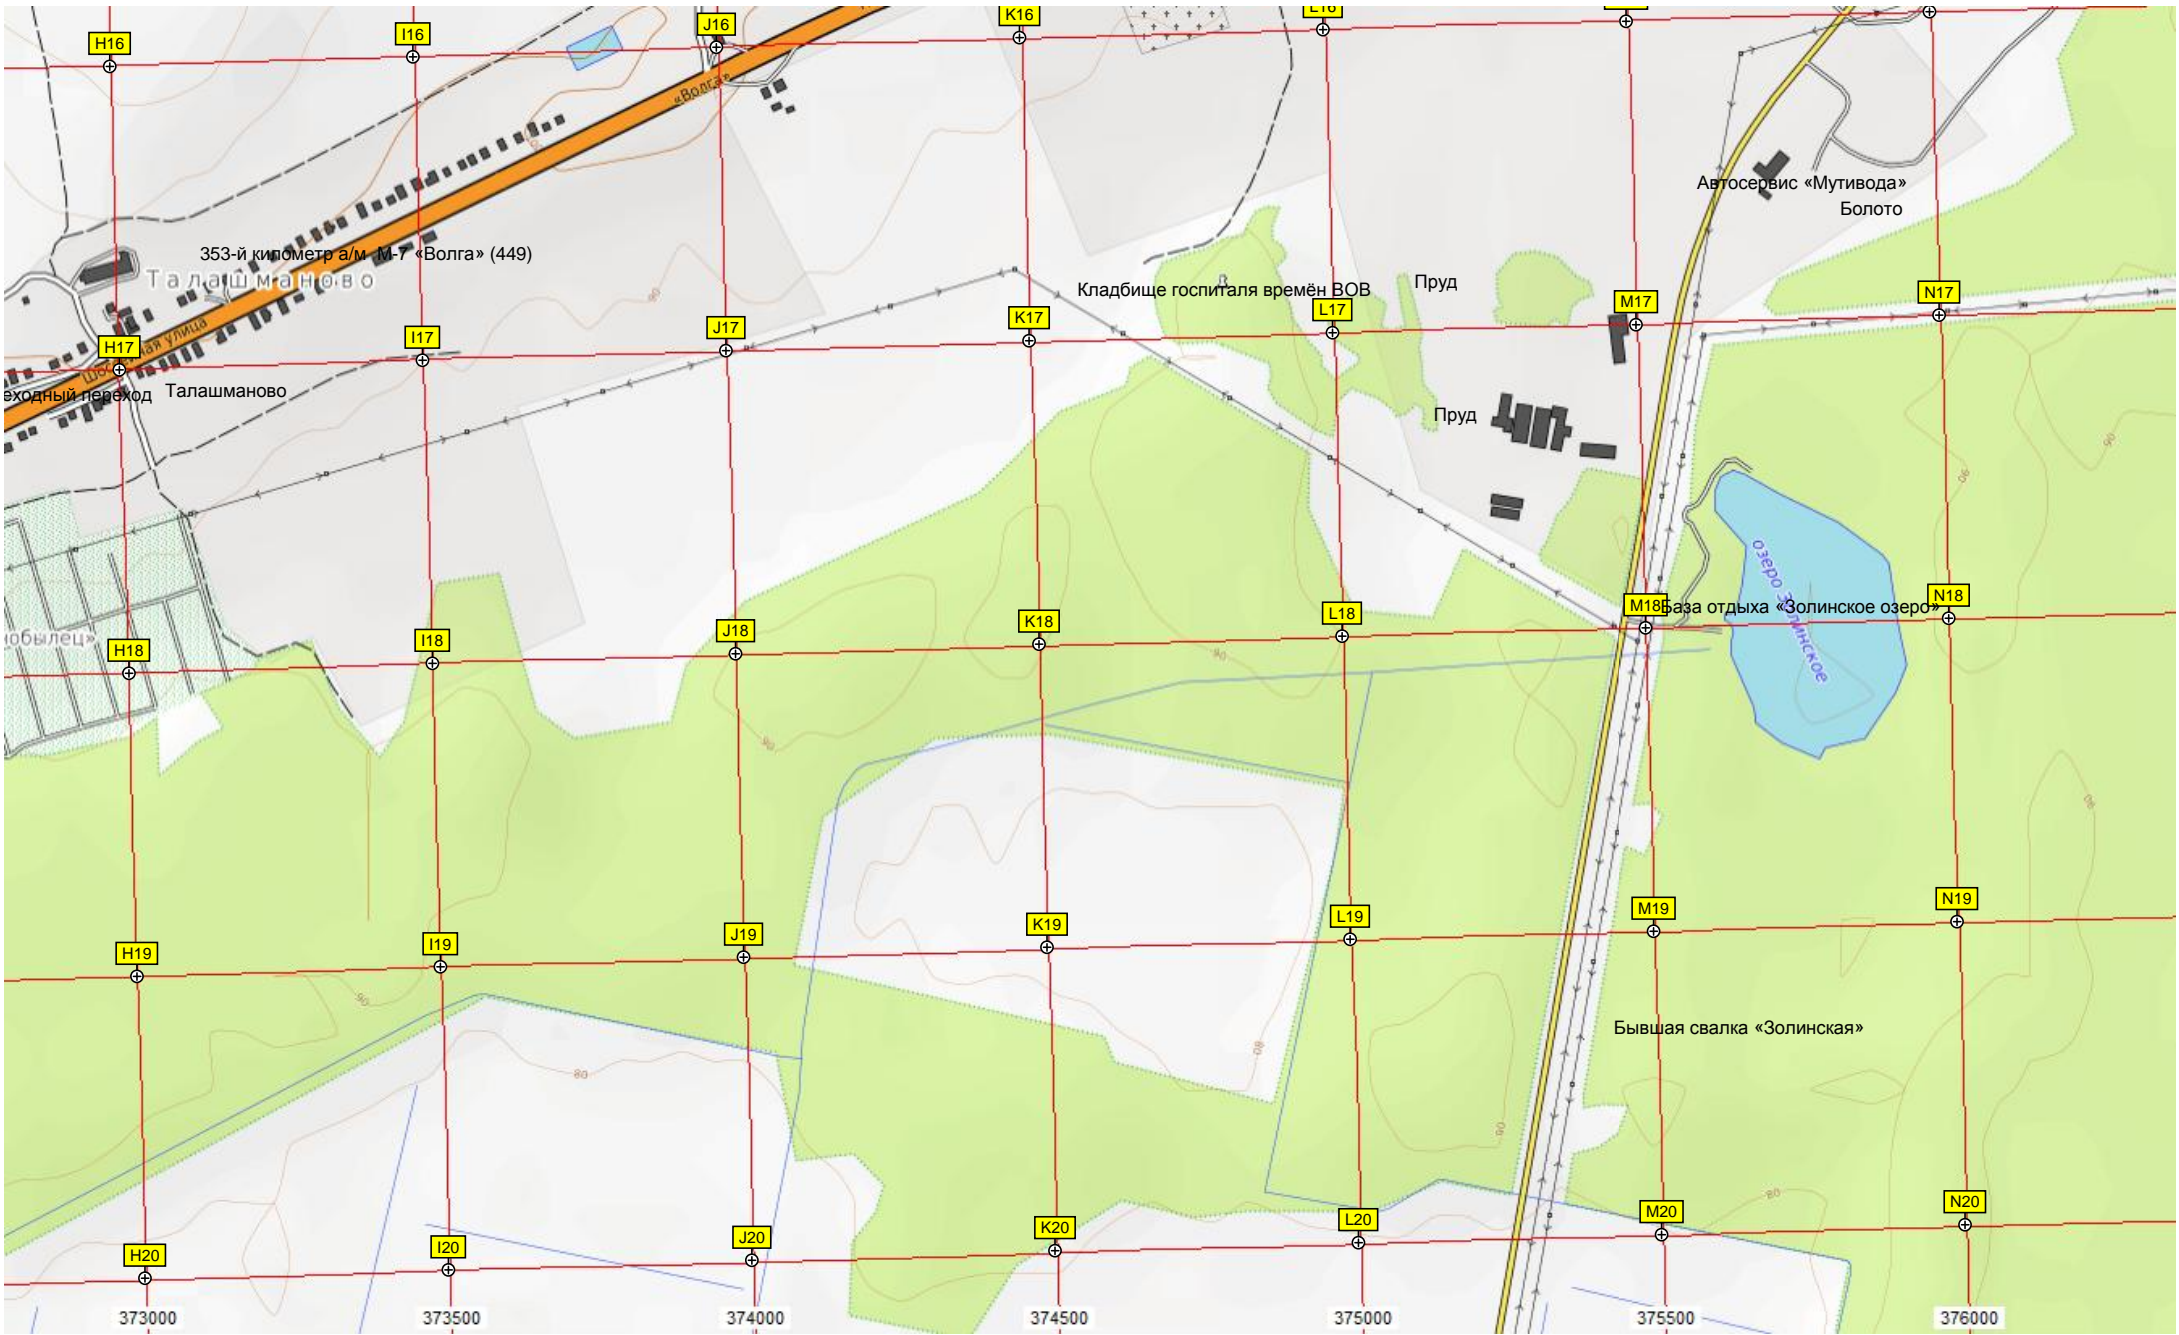

H16

I16

J16

K16

L16

M16

N16

353-й километр а/м М-7 «Волга» (449)

Талашманово

Автосервис «Мутивода»
Болото

Кладбище госпиталя времён ВОВ

Пруд

Пруд

База отдыха «Золинское озеро»

Бывшая свалка «Золинская»

Талашманово

Талашманово

озеро Золинское

H19

I19

J19

K19

L19

M19

N19

H20

I20

J20

K20

L20

M20

N20

373000

373500

374000

374500

375000

375500

376000