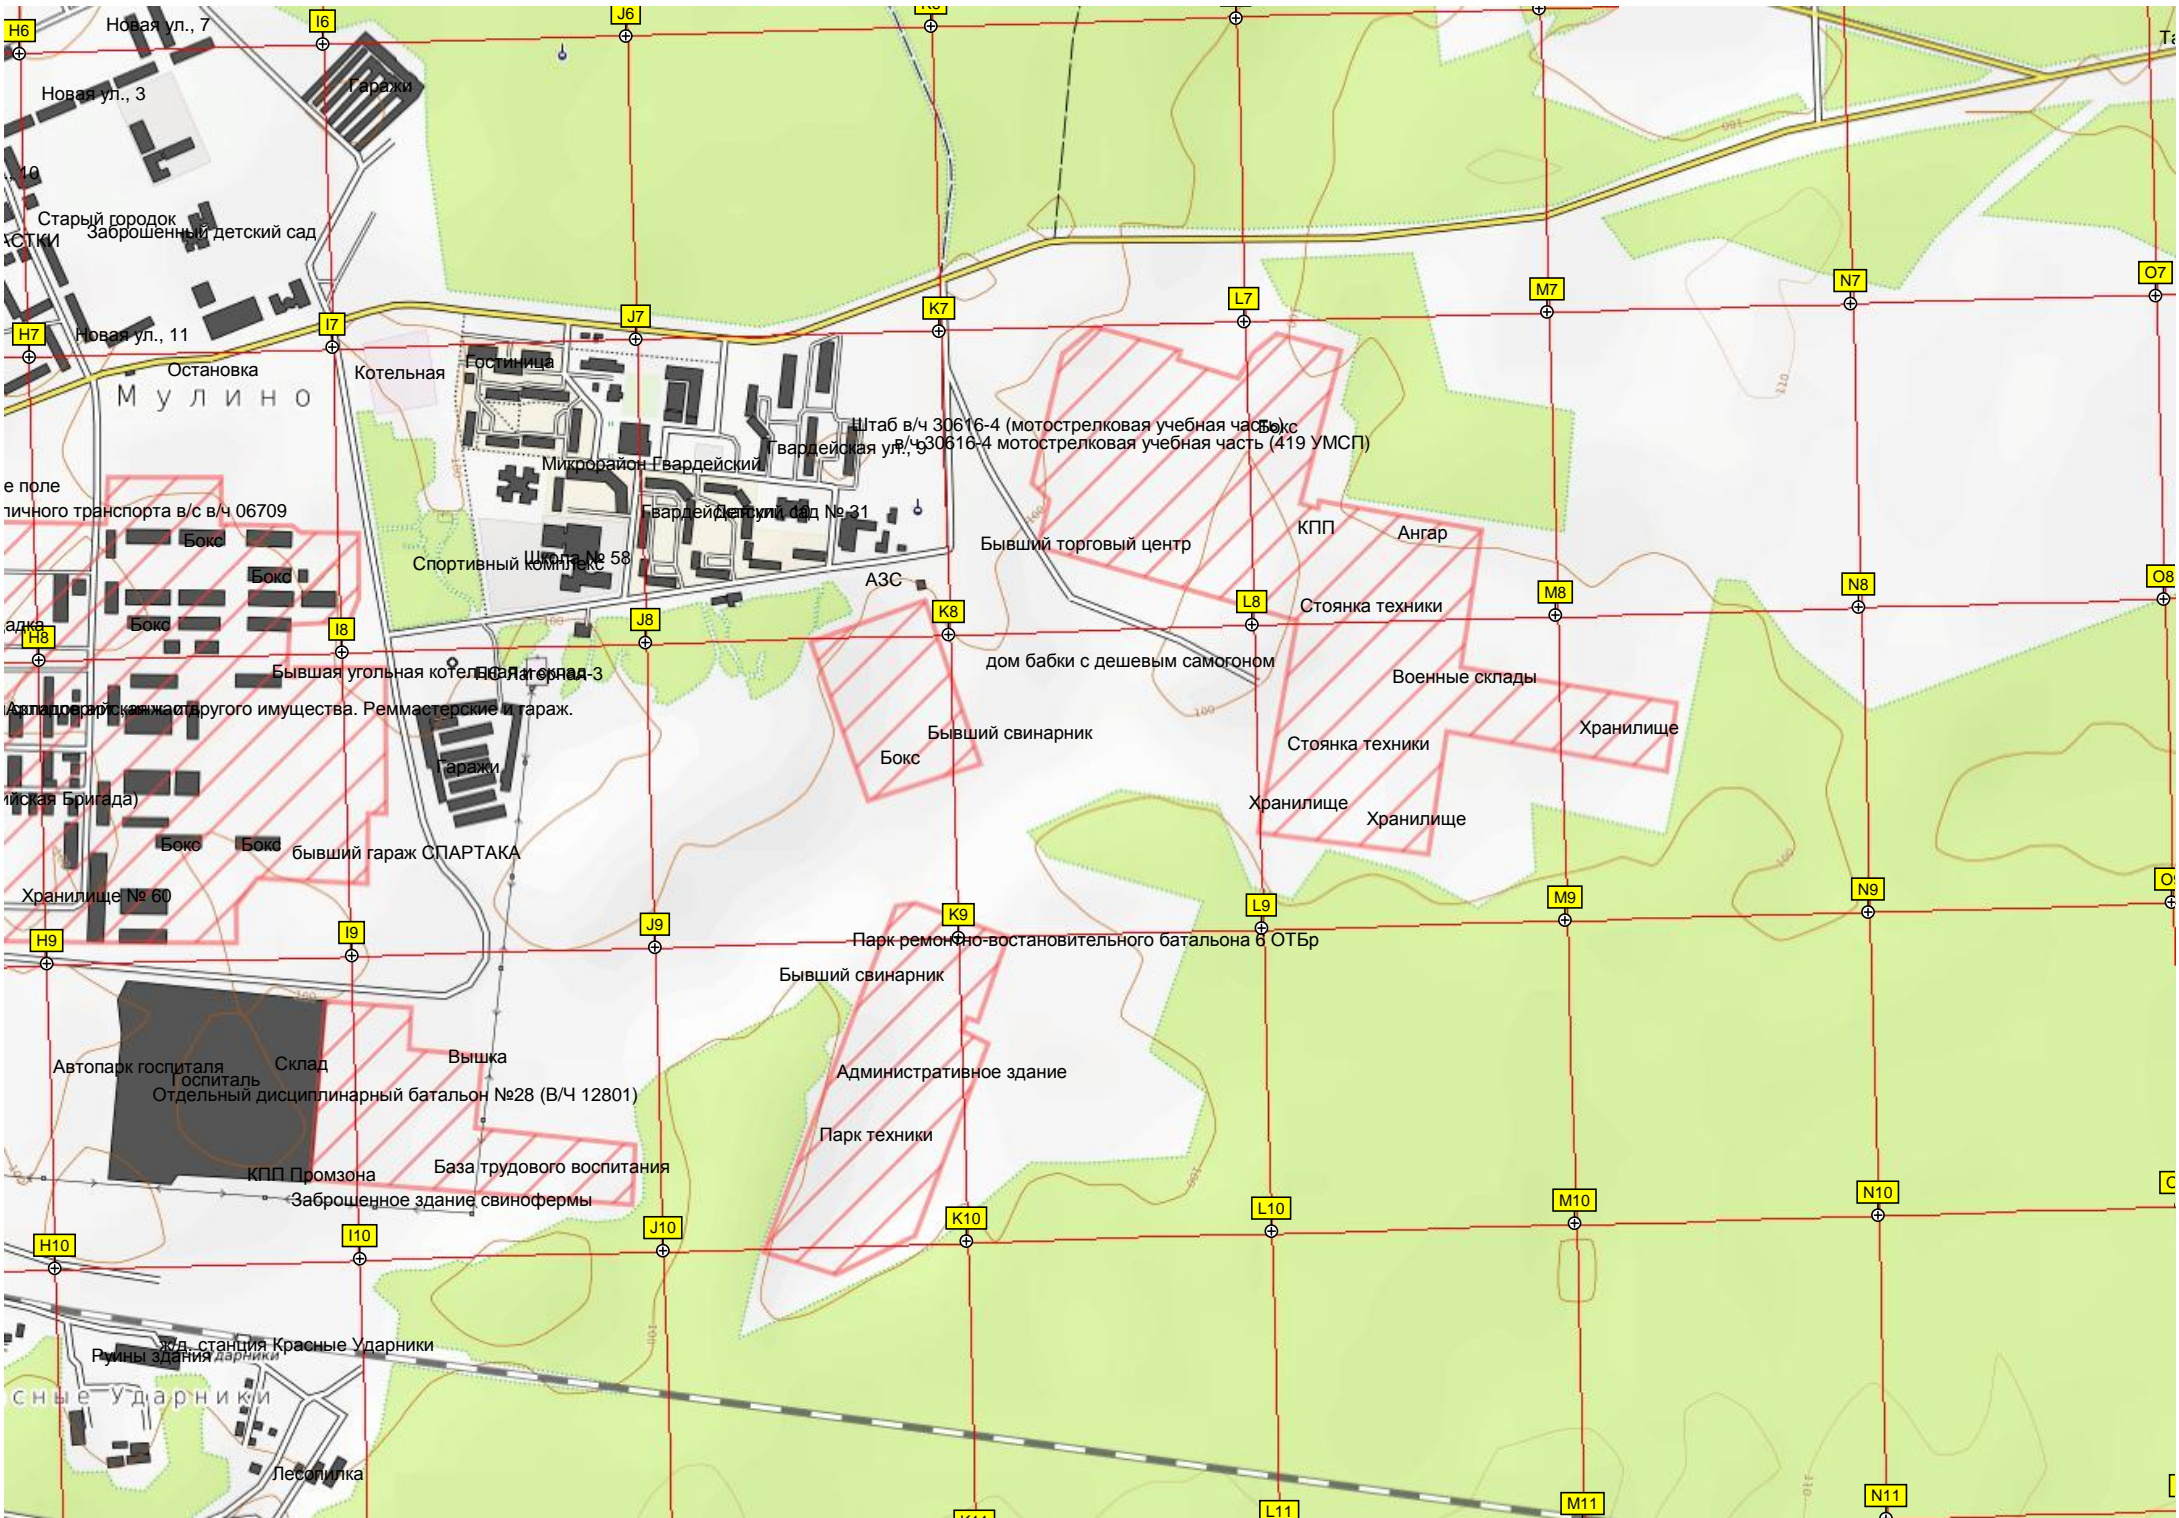

N6

I6

J6

K6

L6

M6

N7

O7

N7

I7

J7

K7

L7

M7

N8

O8

N8

I8

J8

K8

L8

M8

N9

O9

N9

I9

J9

K9

L9

M9

N10

O10

N10

I10

J10

K10

L10

M10

N11

O11

N11

I11

J11

K11

L11

M11

N12

O12

N12

I12

J12

K12

L12

M12

N13

O13

N13

I13

J13

K13

L13

M13

N14

O14

N14

I14

J14

K14

L14

M14

N15

O15

N15

I15

J15

K15

L15

M15

N16

O16

N16

I16

J16

K16

L16

M16

N17

O17

N17

I17

J17

K17

L17

M17

N18

O18

N18

I18

J18

K18

L18

M18

N19

O19

N19

I19

J19

K19

L19

M19

N20

O20

N20

I20

J20

K20

L20

M20

N21

O21

N21

I21

J21

K21

L21

M21

N22

O22

N22

I22

J22

K22

L22

M22

N23

O23

Новая ул., 7

Новая ул., 3

Старый городок
Заброшенный детский сад

Новая ул., 11

Мулино

е поле
тичного транспорта в/с в/ч 06709

адке

Бывшая угольная котельная
Два подвала с остатками другого имущества. Реммастерские и гараж.

Исковая Бригада

Хранилище № 60

Автопарк госпиталя
Склад
Отдельный дисциплинарный батальон №28 (В/Ч 12801)

Жд. станция Красные Ударники
Рuinы здания

Красные Ударники

Лесопилка

Гаражи

Котельная

Гостиница

Микрорайон Гвардейский

Спортивный комплекс

Школа № 58

Гвардейский сад № 31

АЗС

Бывшая угольная котельная

Гаражи

бывший гараж СПАРТАКА

Парк ремонтно-восстановительного батальона 6 ОТБр

Бывший свинарник

Административное здание

Парк техники

База трудового воспитания

Заброшенное здание свинофермы

Штаб в/ч 30616-4 (мотострелковая учебная часть)
Штаб в/ч 30616-4 мотострелковая учебная часть (419 УМСП)

Гвардейская ул., 9

Бывший торговый центр

КПП

Ангар

дом бабки с дешевым самогоном

Бывший свинарник

Бокс

Стоянка техники

Военные склады

Хранилище

Хранилище

Хранилище

Вышка