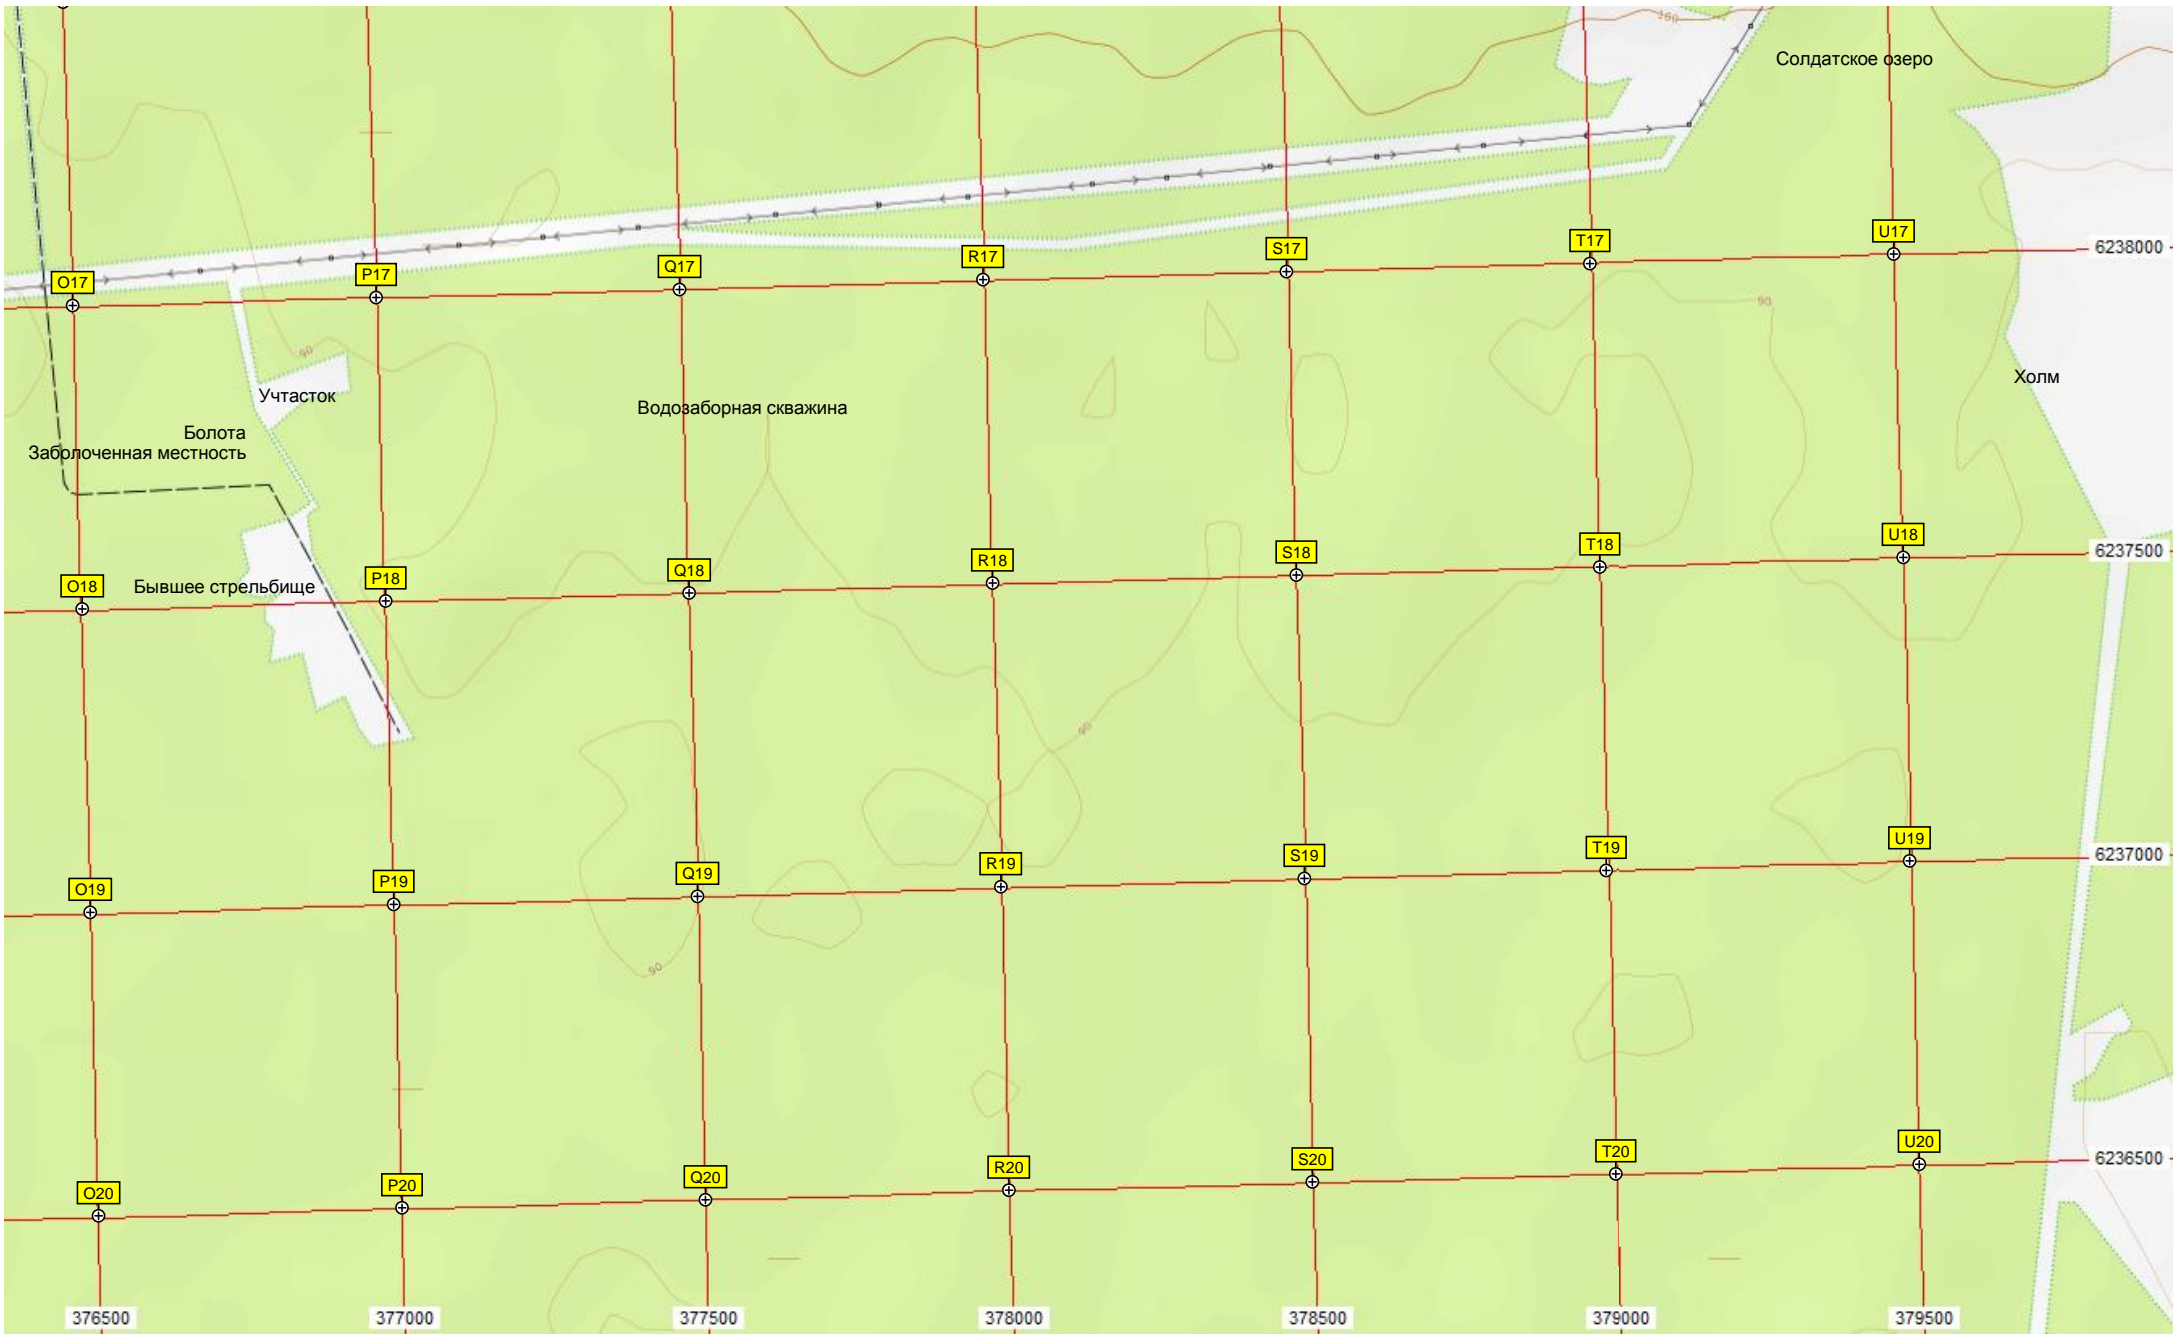

Солдатское озеро

Холм

Водозаборная скважина

Участок

Болота

Заброшенная местность

Бывшее стрельбище

O17

P17

Q17

R17

S17

T17

U17

O18

P18

Q18

R18

S18

T18

U18

O19

P19

Q19

R19

S19

T19

U19

O20

P20

Q20

R20

S20

T20

U20

376500

377000

377500

378000

378500

379000

379500

6238000

6237500

6237000

6236500