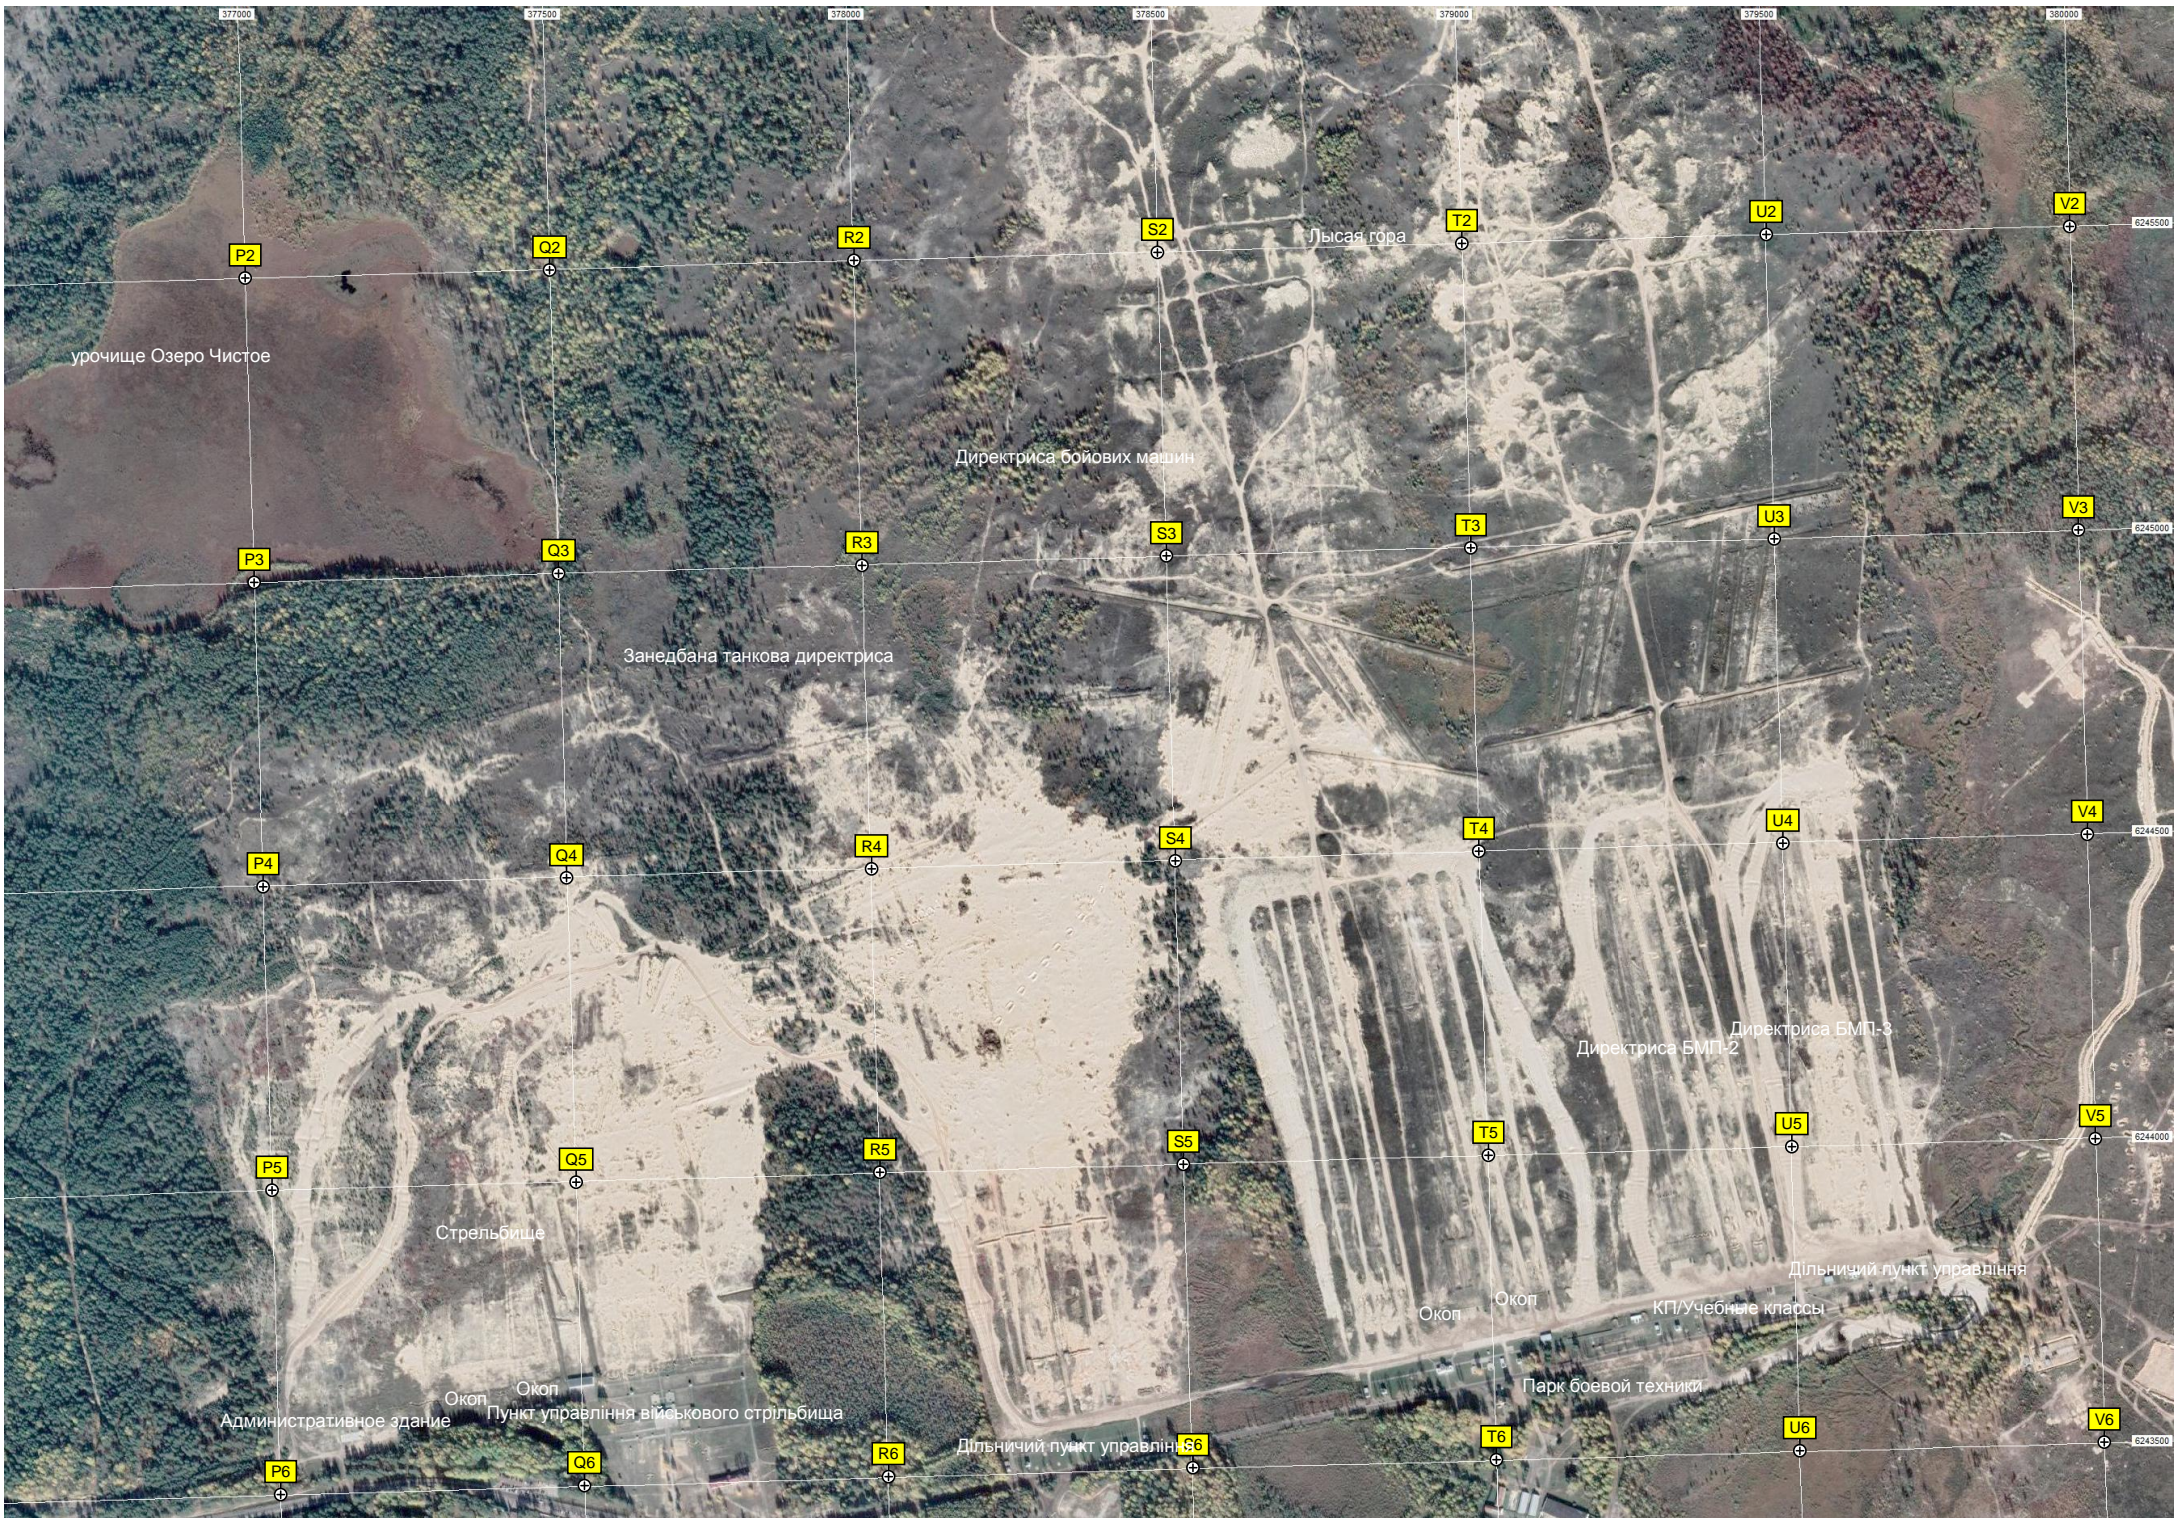

Лесопилка при ВАПе

Гаражи

377000

377500

378000

378500

379000

379500