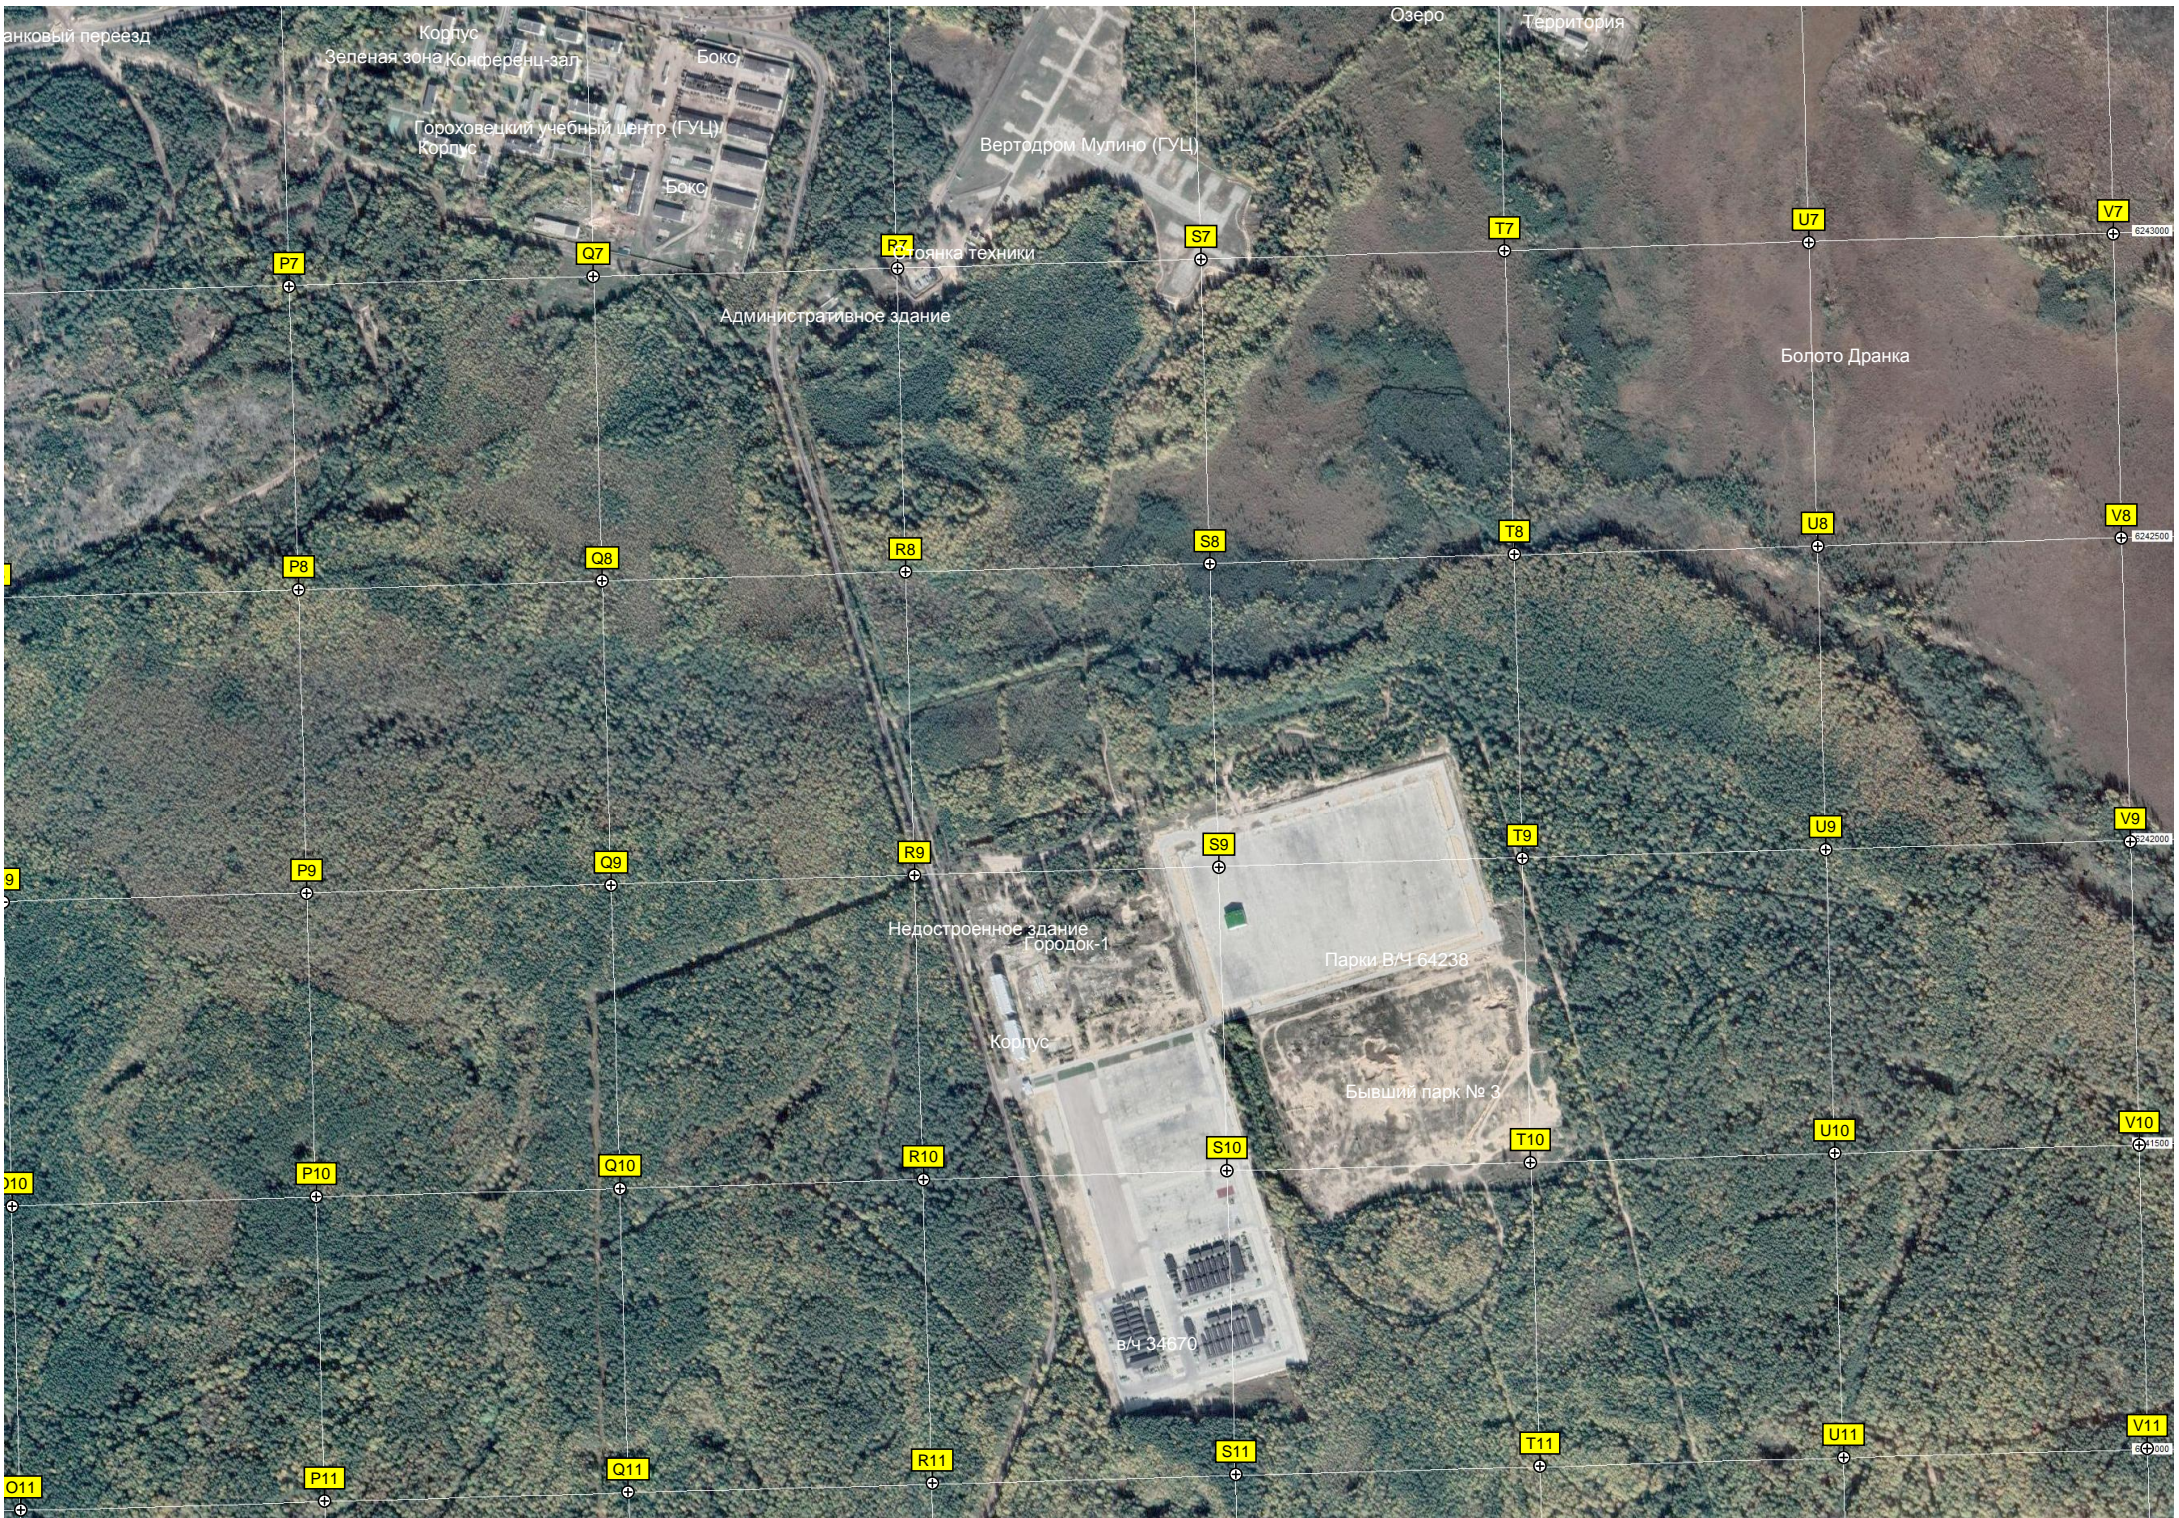

2 Адм.

Спортплощ.

Территория

КПП

в/ч 30683 (288-я Артиллерия)

Санчасть

"Верность"

анковий переїзд