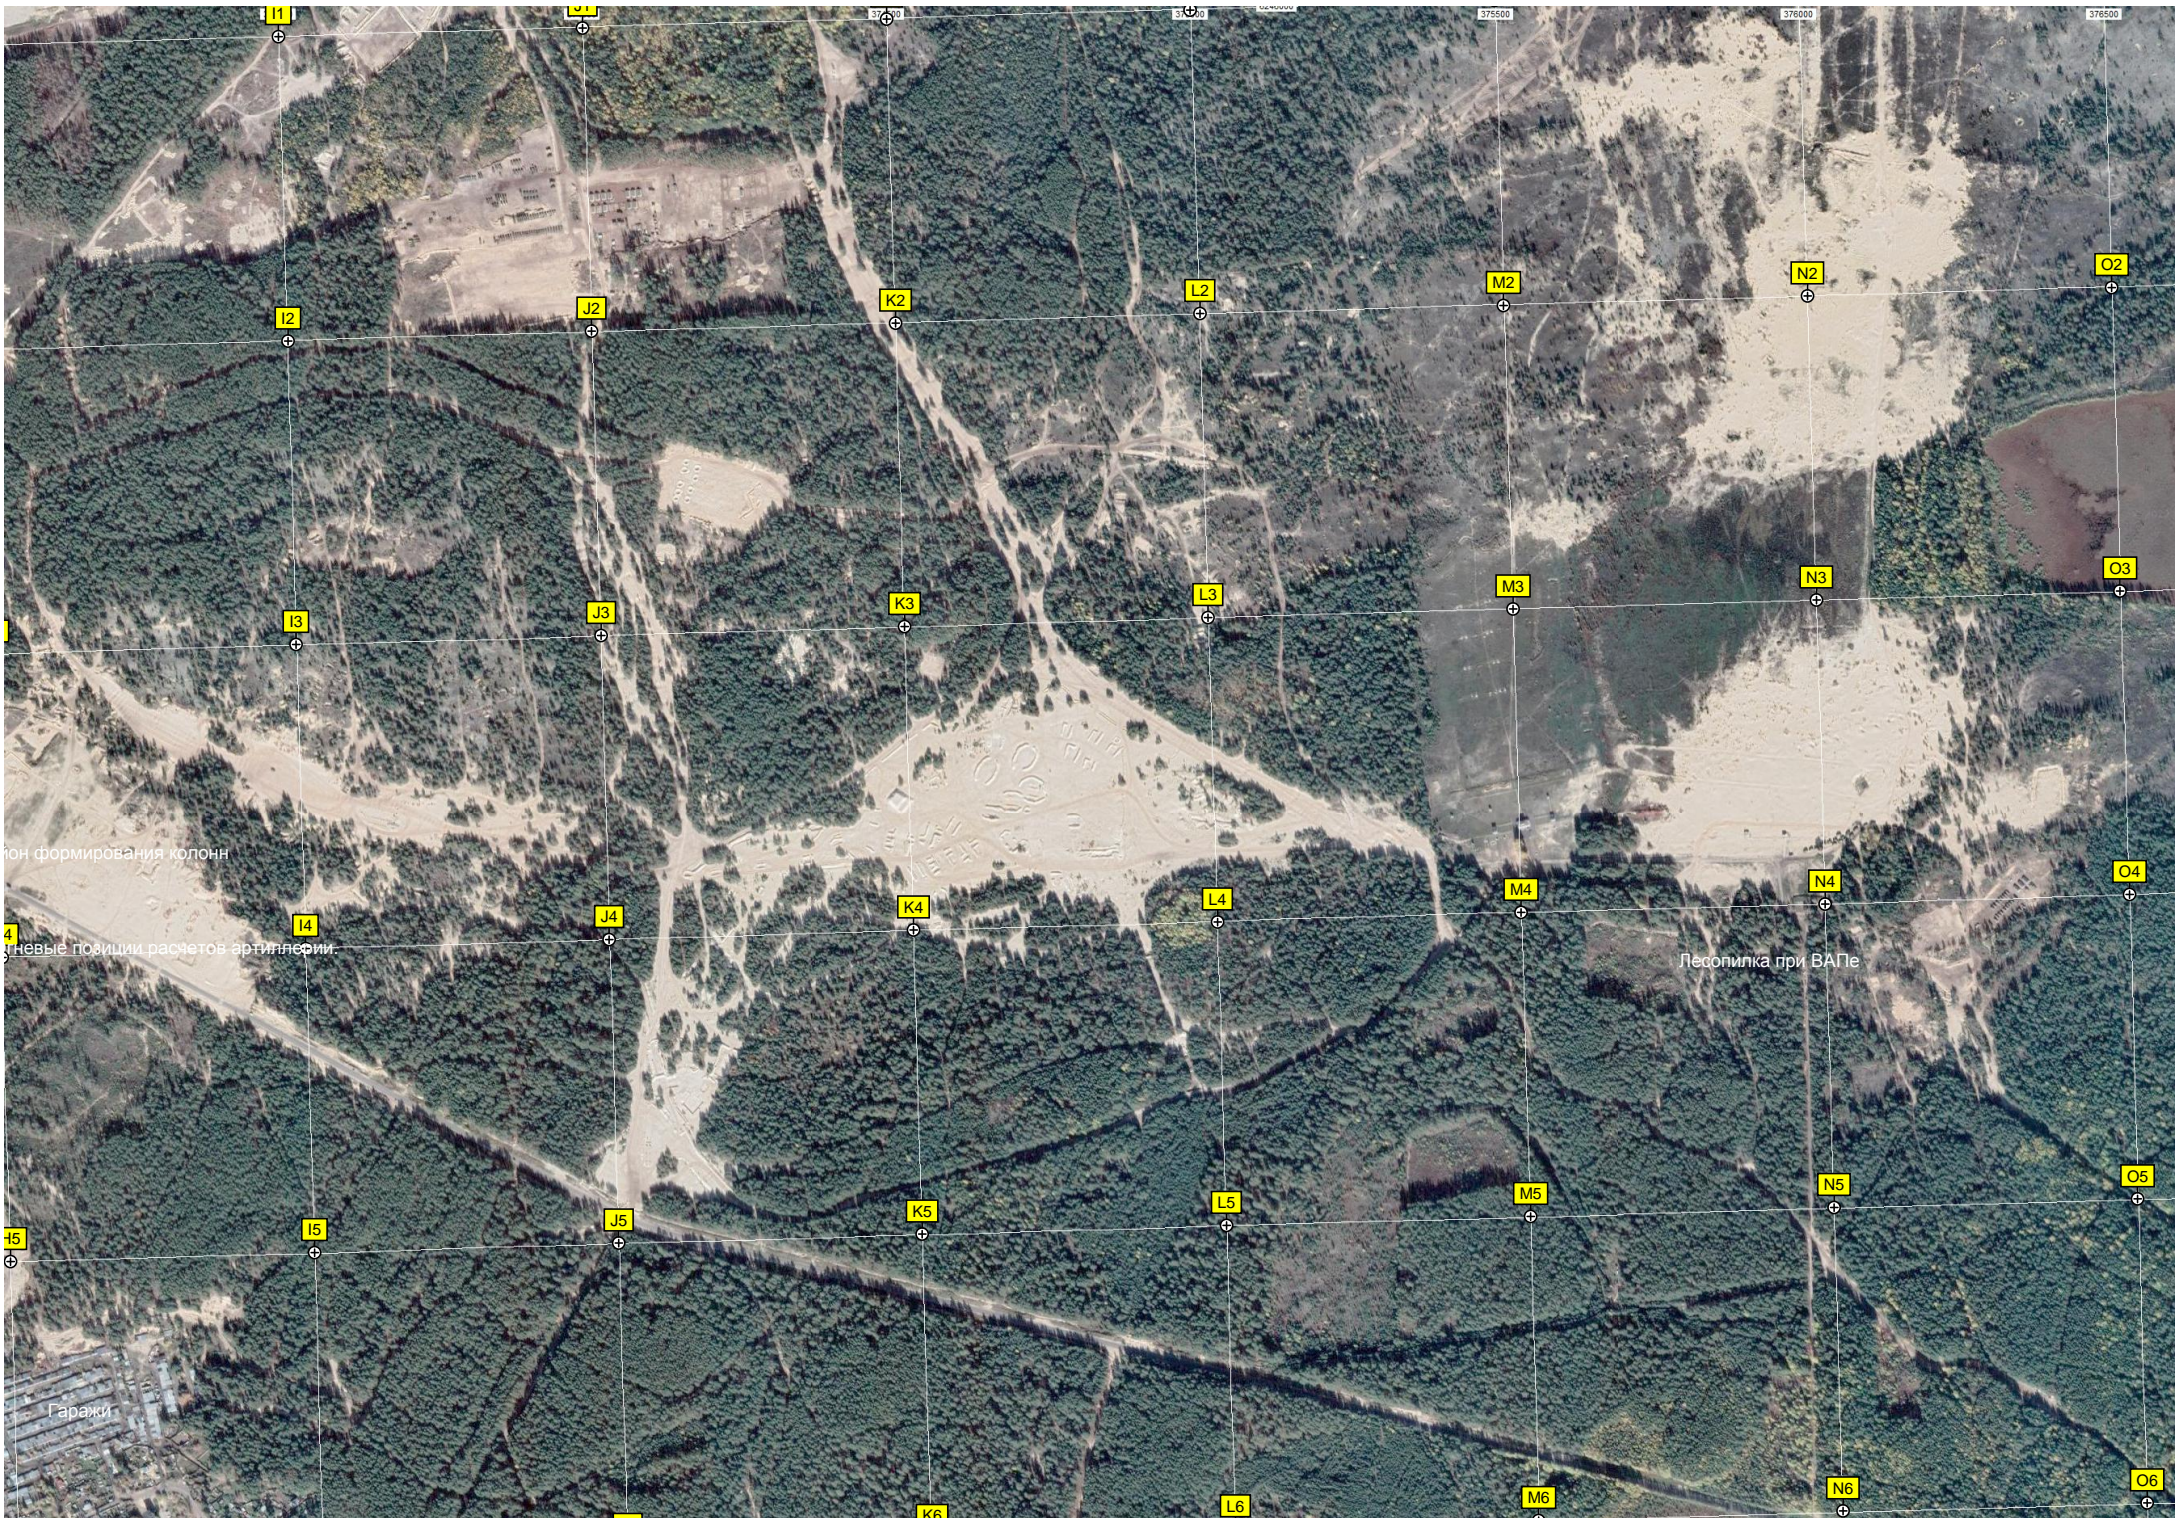

I1

J1

K1

L1

M1

N1

O1

I2

J2

K2

L2

M2

N2

O2

I3

J3

K3

L3

M3

N3

O3

I4

J4

K4

L4

M4

N4

O4

I5

J5

K5

L5

M5

N5

O5

I6

J6

K6

L6

M6

N6

O6

юн формирования колонн

Лесопилка при ВАПе

Гаражи