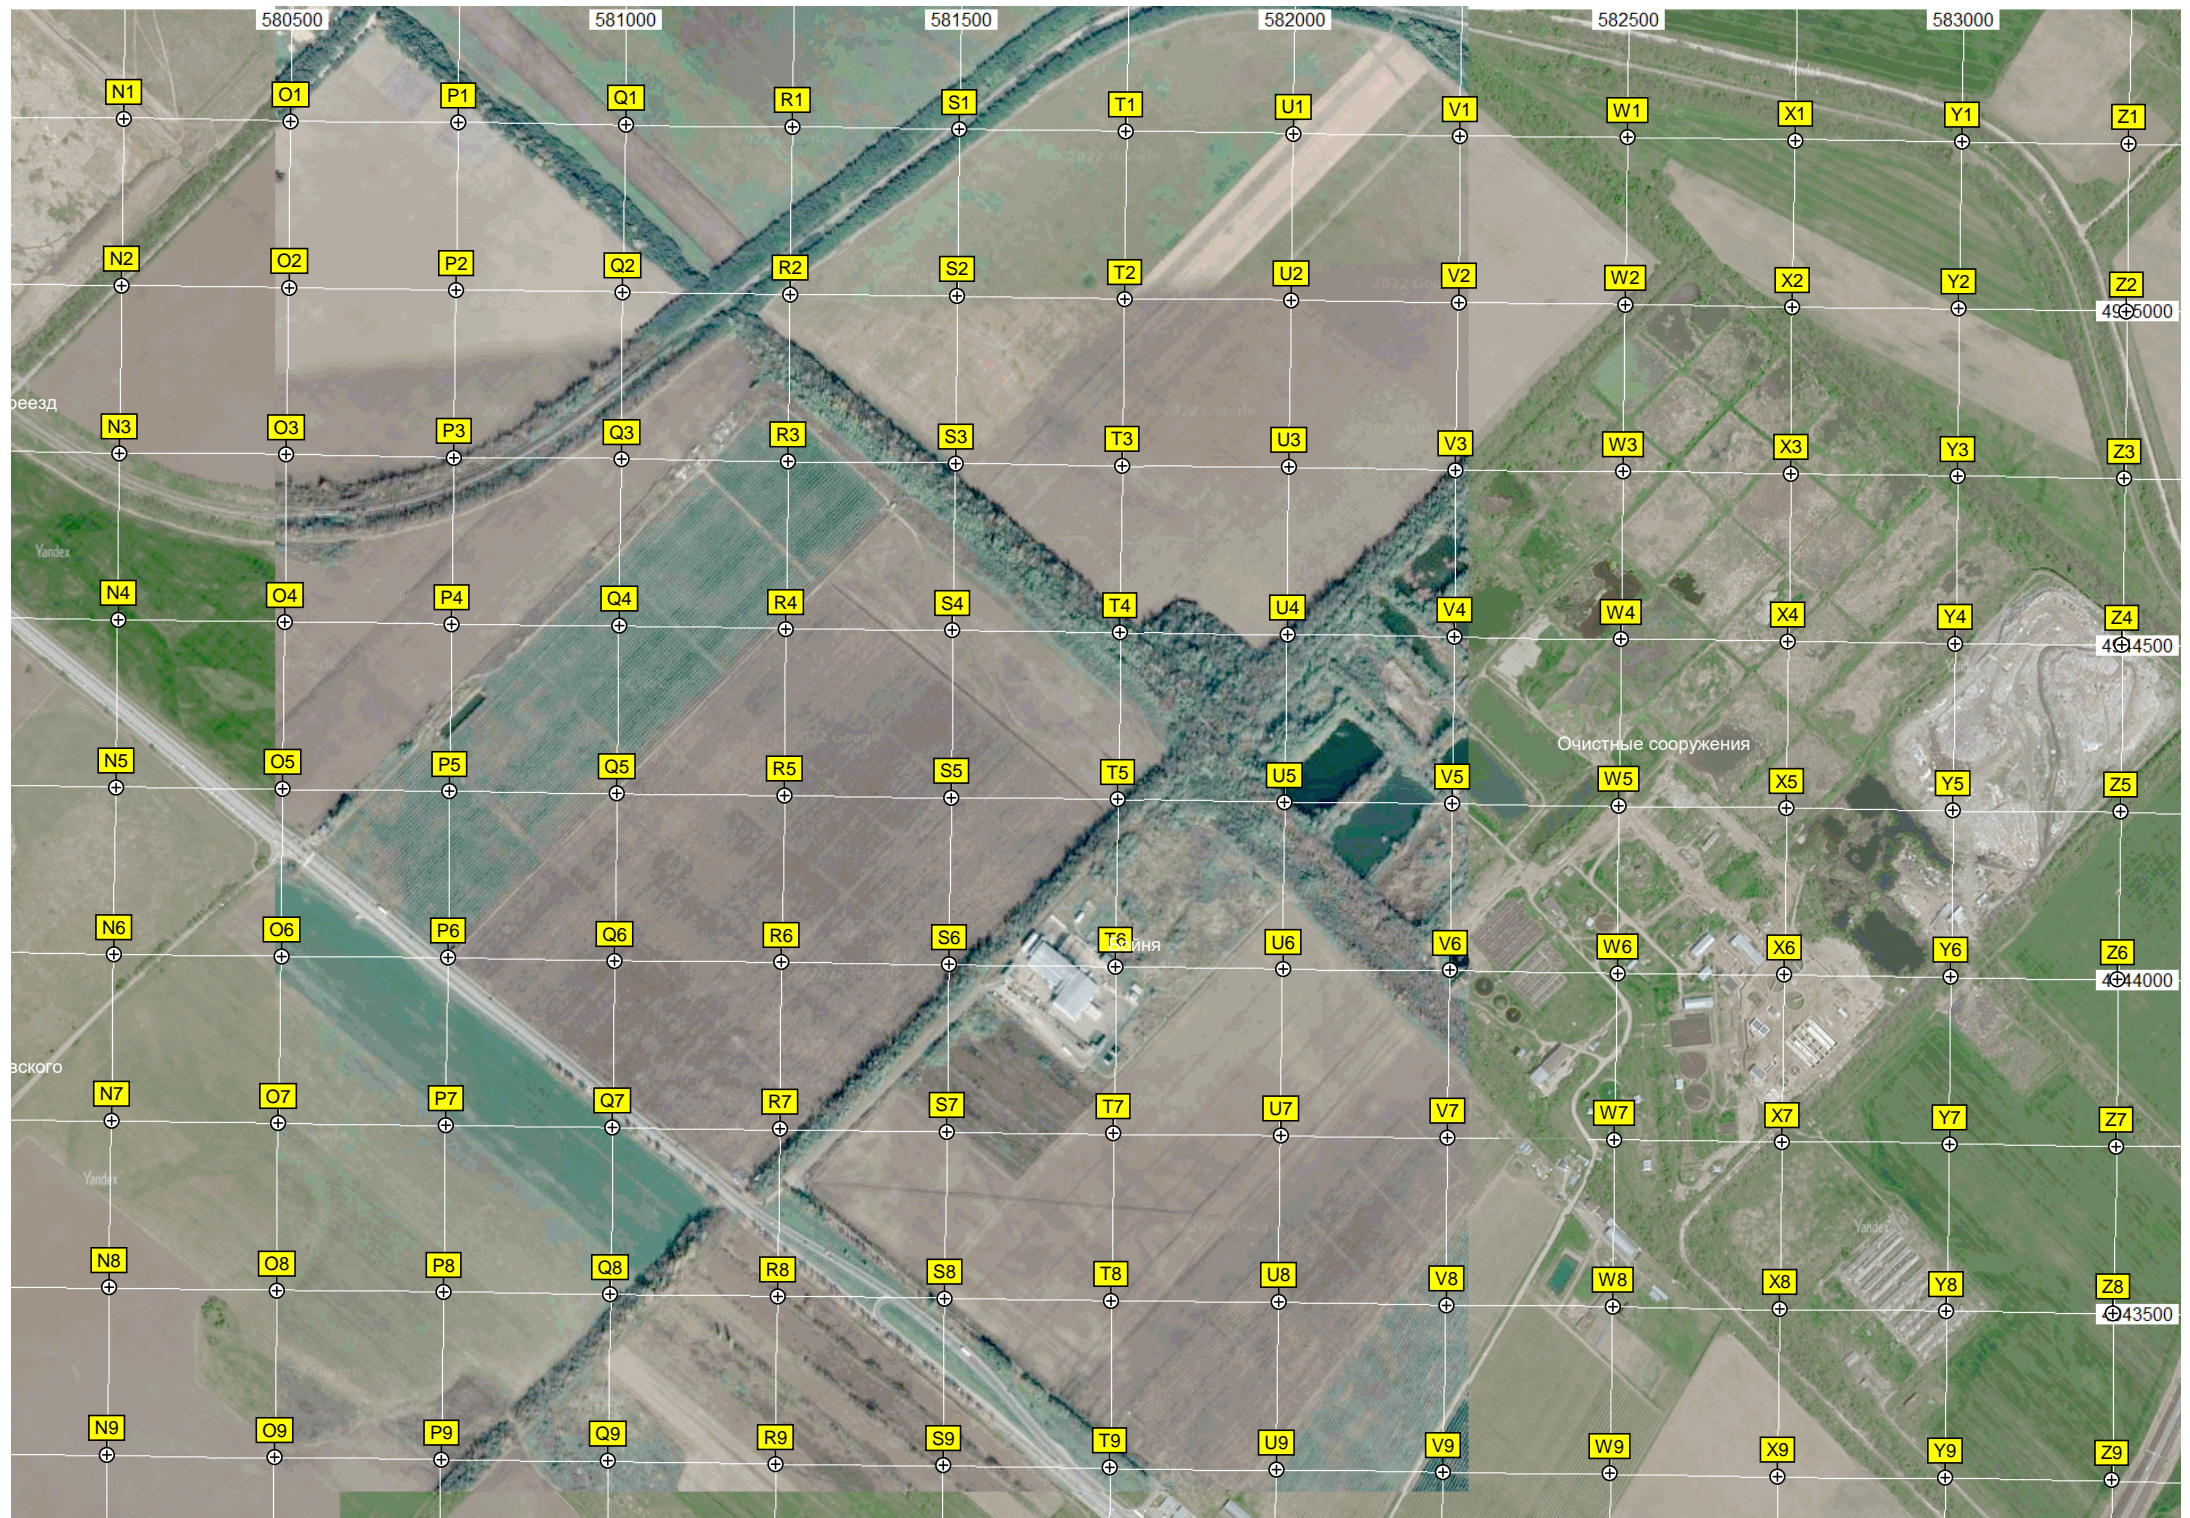

Дальний приводной радиомаяк

Пруд (карьер)

Водонапорная башня Рожновская

Птицефабрика "Майкопская"

СТ "Деметра"

Row	A	B	C	D	E	F	G	H	I	J	K	L	M
10	A10	B10	C10	D10	E10	F10	G10	H10	I10	J10	K10	L10	M10
11	A11	B11	C11	D11	E11	F11	G11	H11	I11	J11	K11	L11	M11
12	A12	B12	C12	D12	E12	F12	G12	H12	I12	J12	K12	L12	M12
13	A13	B13	C13	D13	E13	F13	G13	H13	I13	J13	K13	L13	M13
14	A14	B14	C14	D14	E14	F14	G14	H14	I14	J14	K14	L14	M14
15	A15	B15	C15	D15	E15	F15	G15	H15	I15	J15	K15	L15	M15
16	A16	B16	C16	D16	E16	F16	G16	H16	I16	J16	K16	L16	M16
17	A17	B17	C17	D17	E17	F17	G17	H17	I17	J17	K17	L17	M17
18	A18	B18	C18	D18	E18	F18	G18	H18	I18	J18	K18	L18	M18