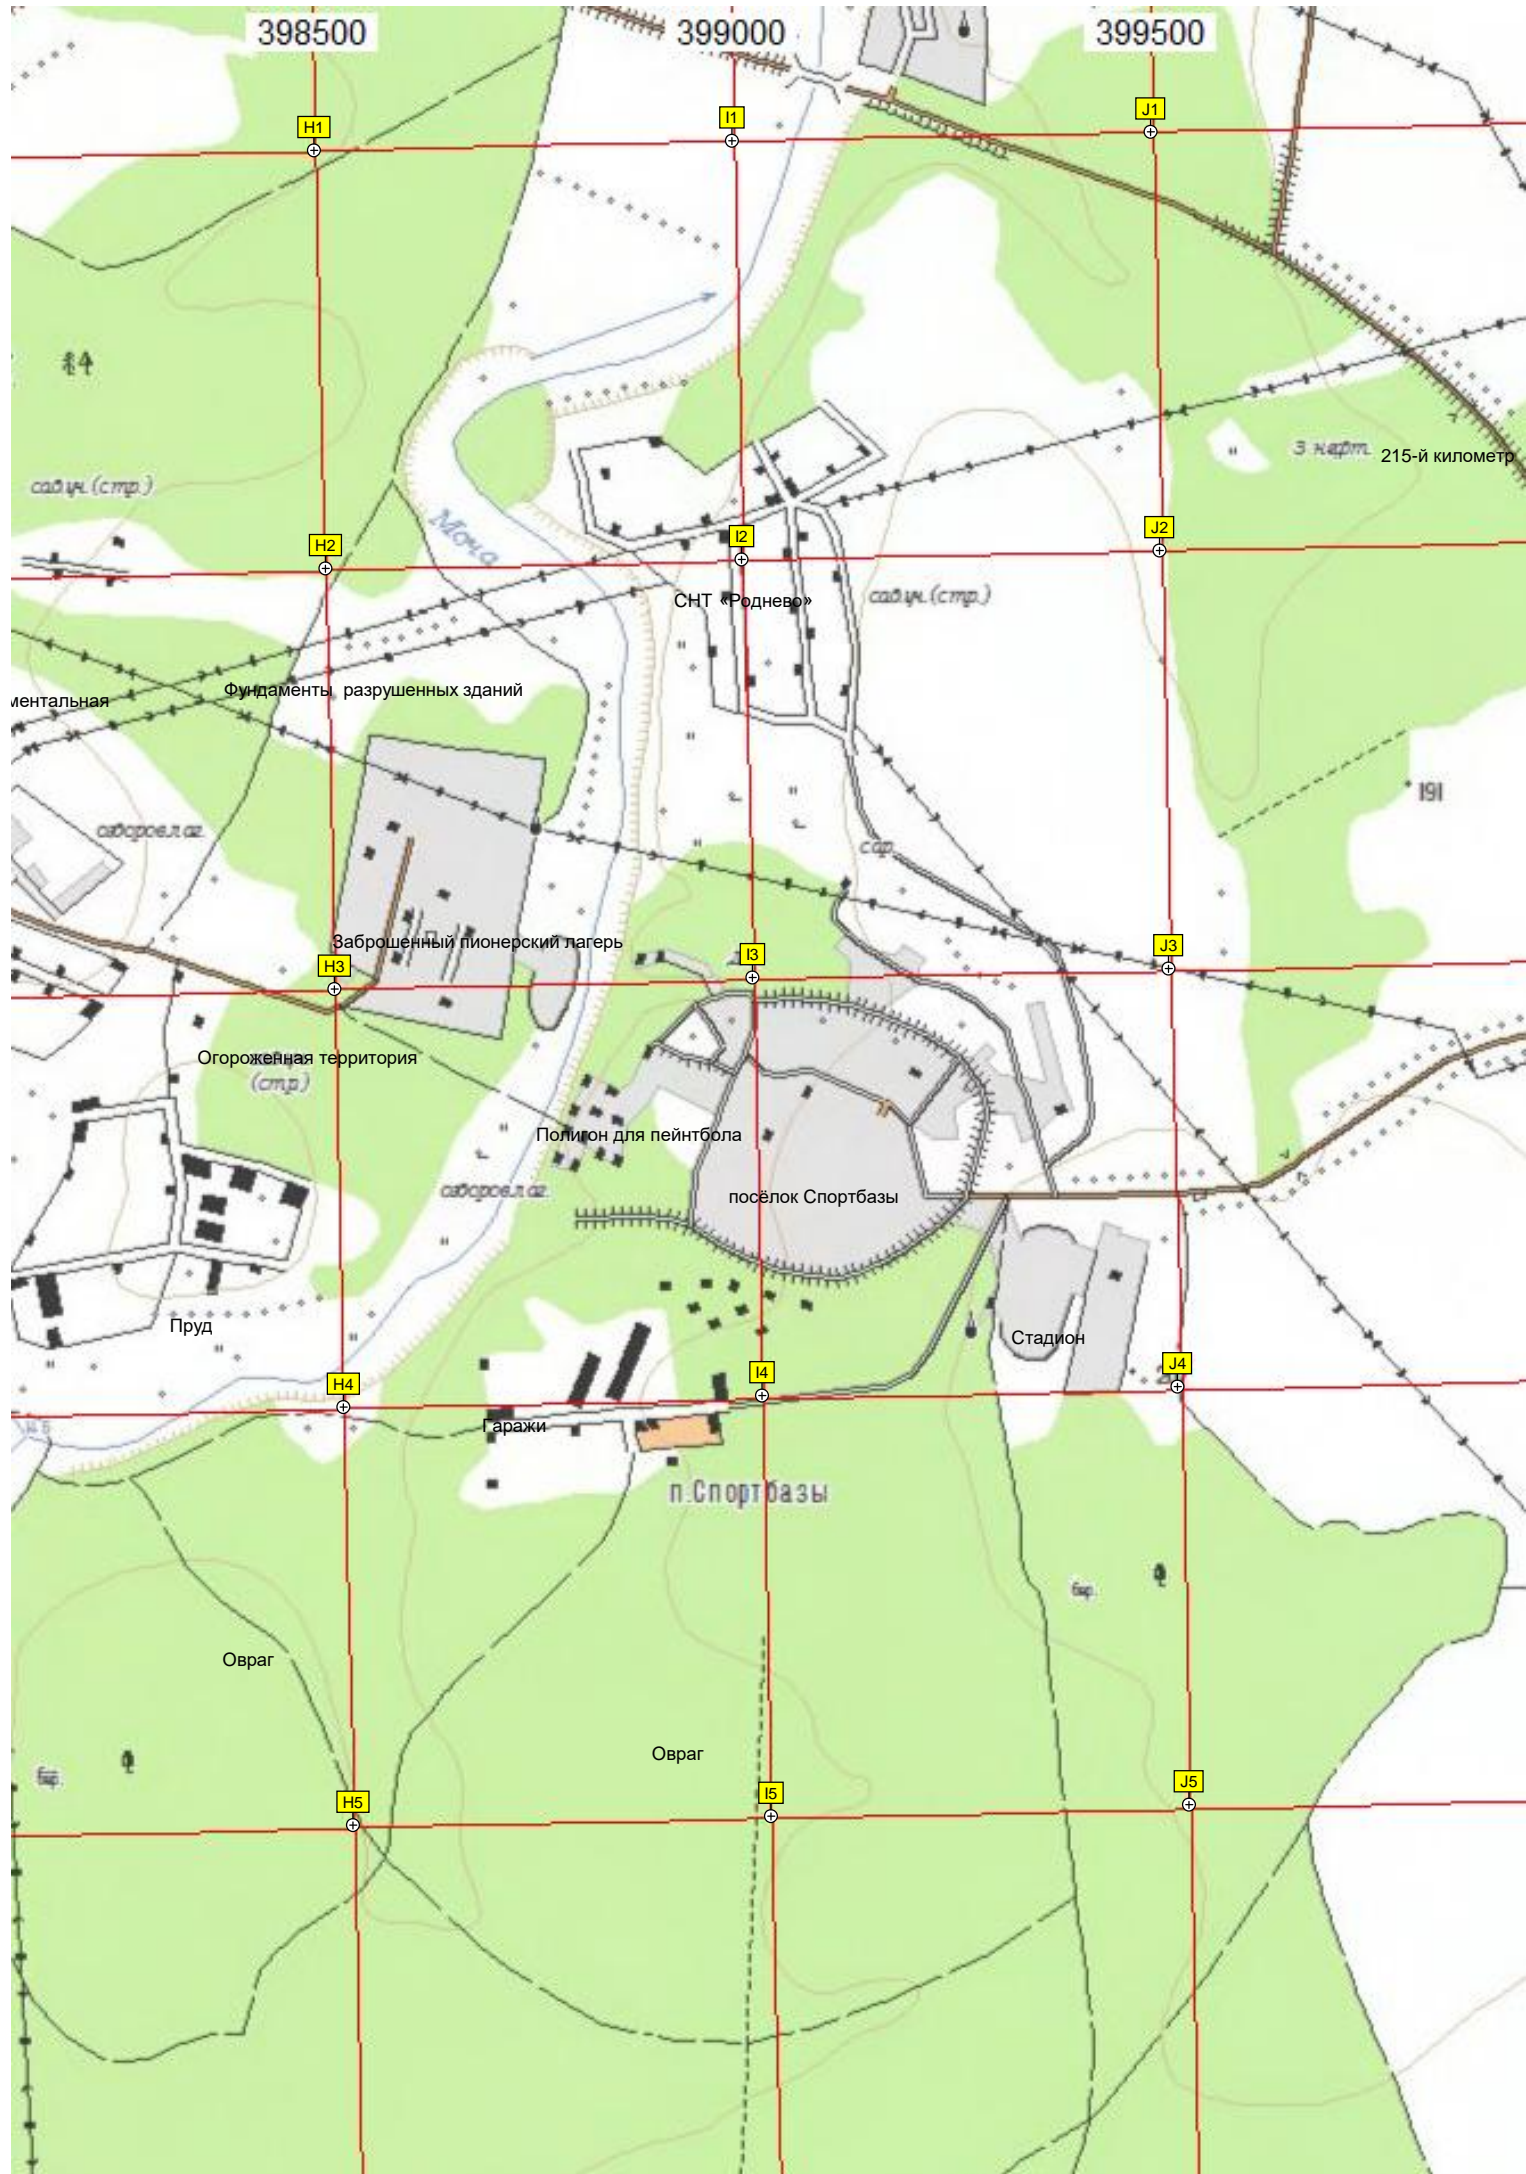

Школьная ул., 4 строение 1

Территория бывшей в/ч

СНТ «Колобянка»

185

Шиномонтаж

183

Постоялый двор 19 - 20 века

F2

Скотобойня

сад.уч. (стр.)

D5

E5

F5

G5

СНТ «Курилово-1»

Запруда