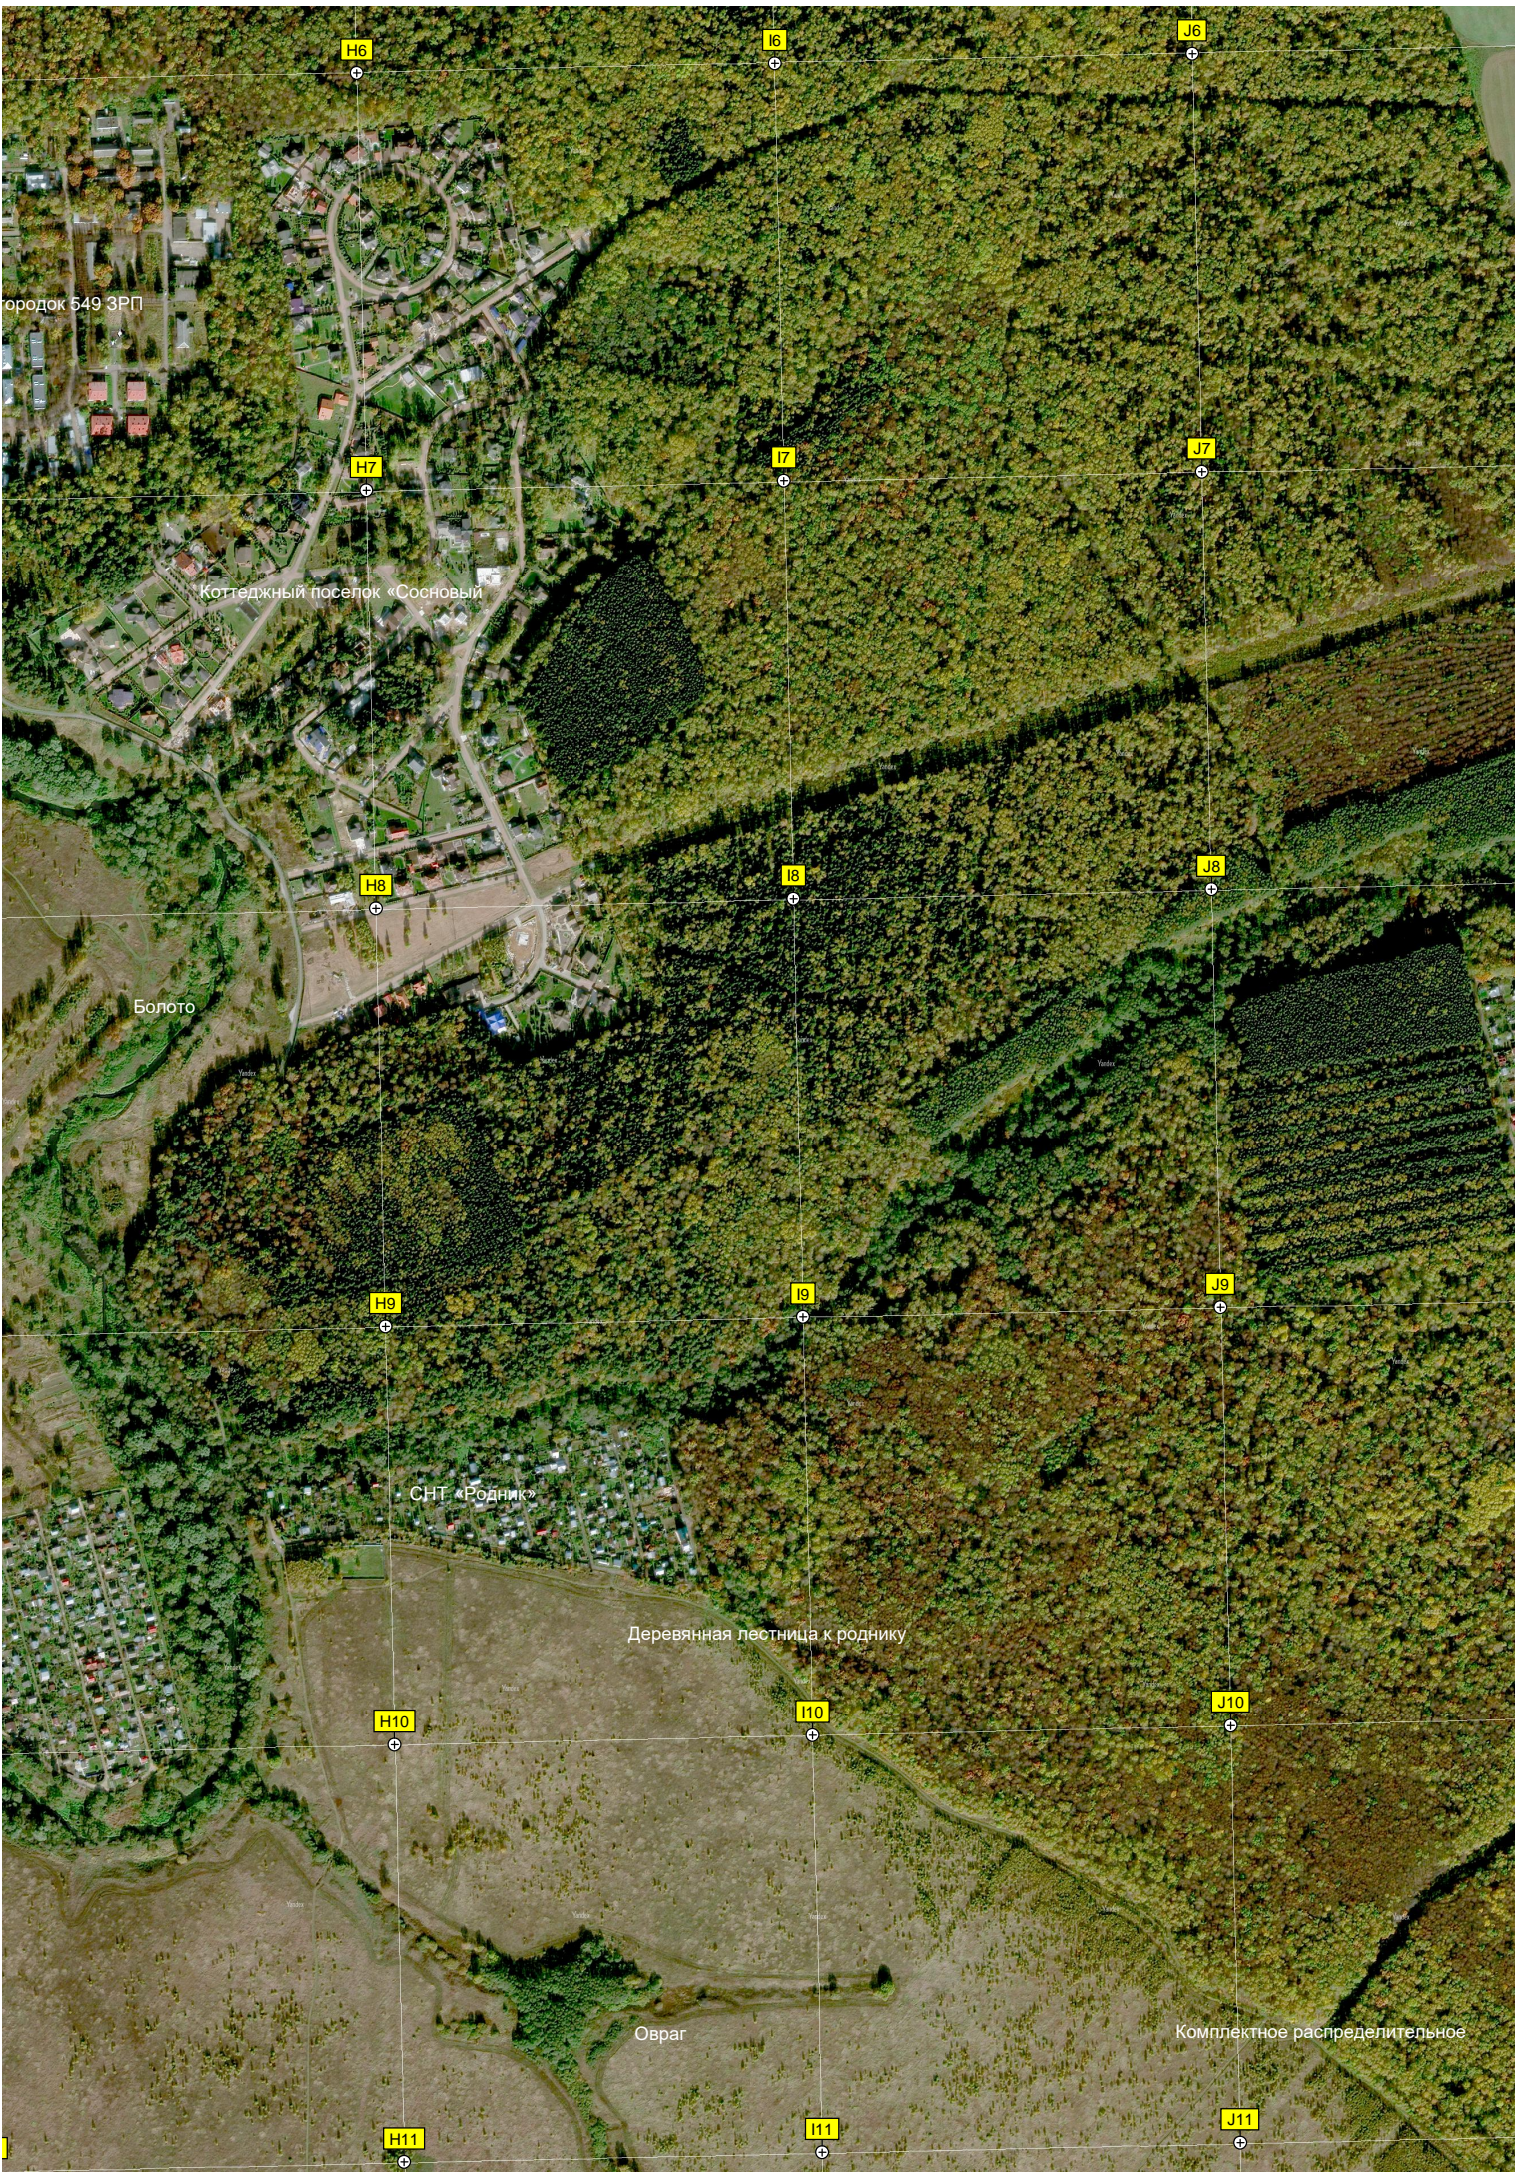

"Звезда-2000"

Территория пожарно-

территория под строительство

Предприятие по переработке

6133000

поселок 549 ЗРП

Коттеджный поселок «Сосновый»

Болото

СНТ «Родник»

Деревянная лестница к роднику

Овраг

Комплектное распределительное

Заброшенная ферма

Кукурузное поле

КП: Никулино

СНТ «Ручейки», 5