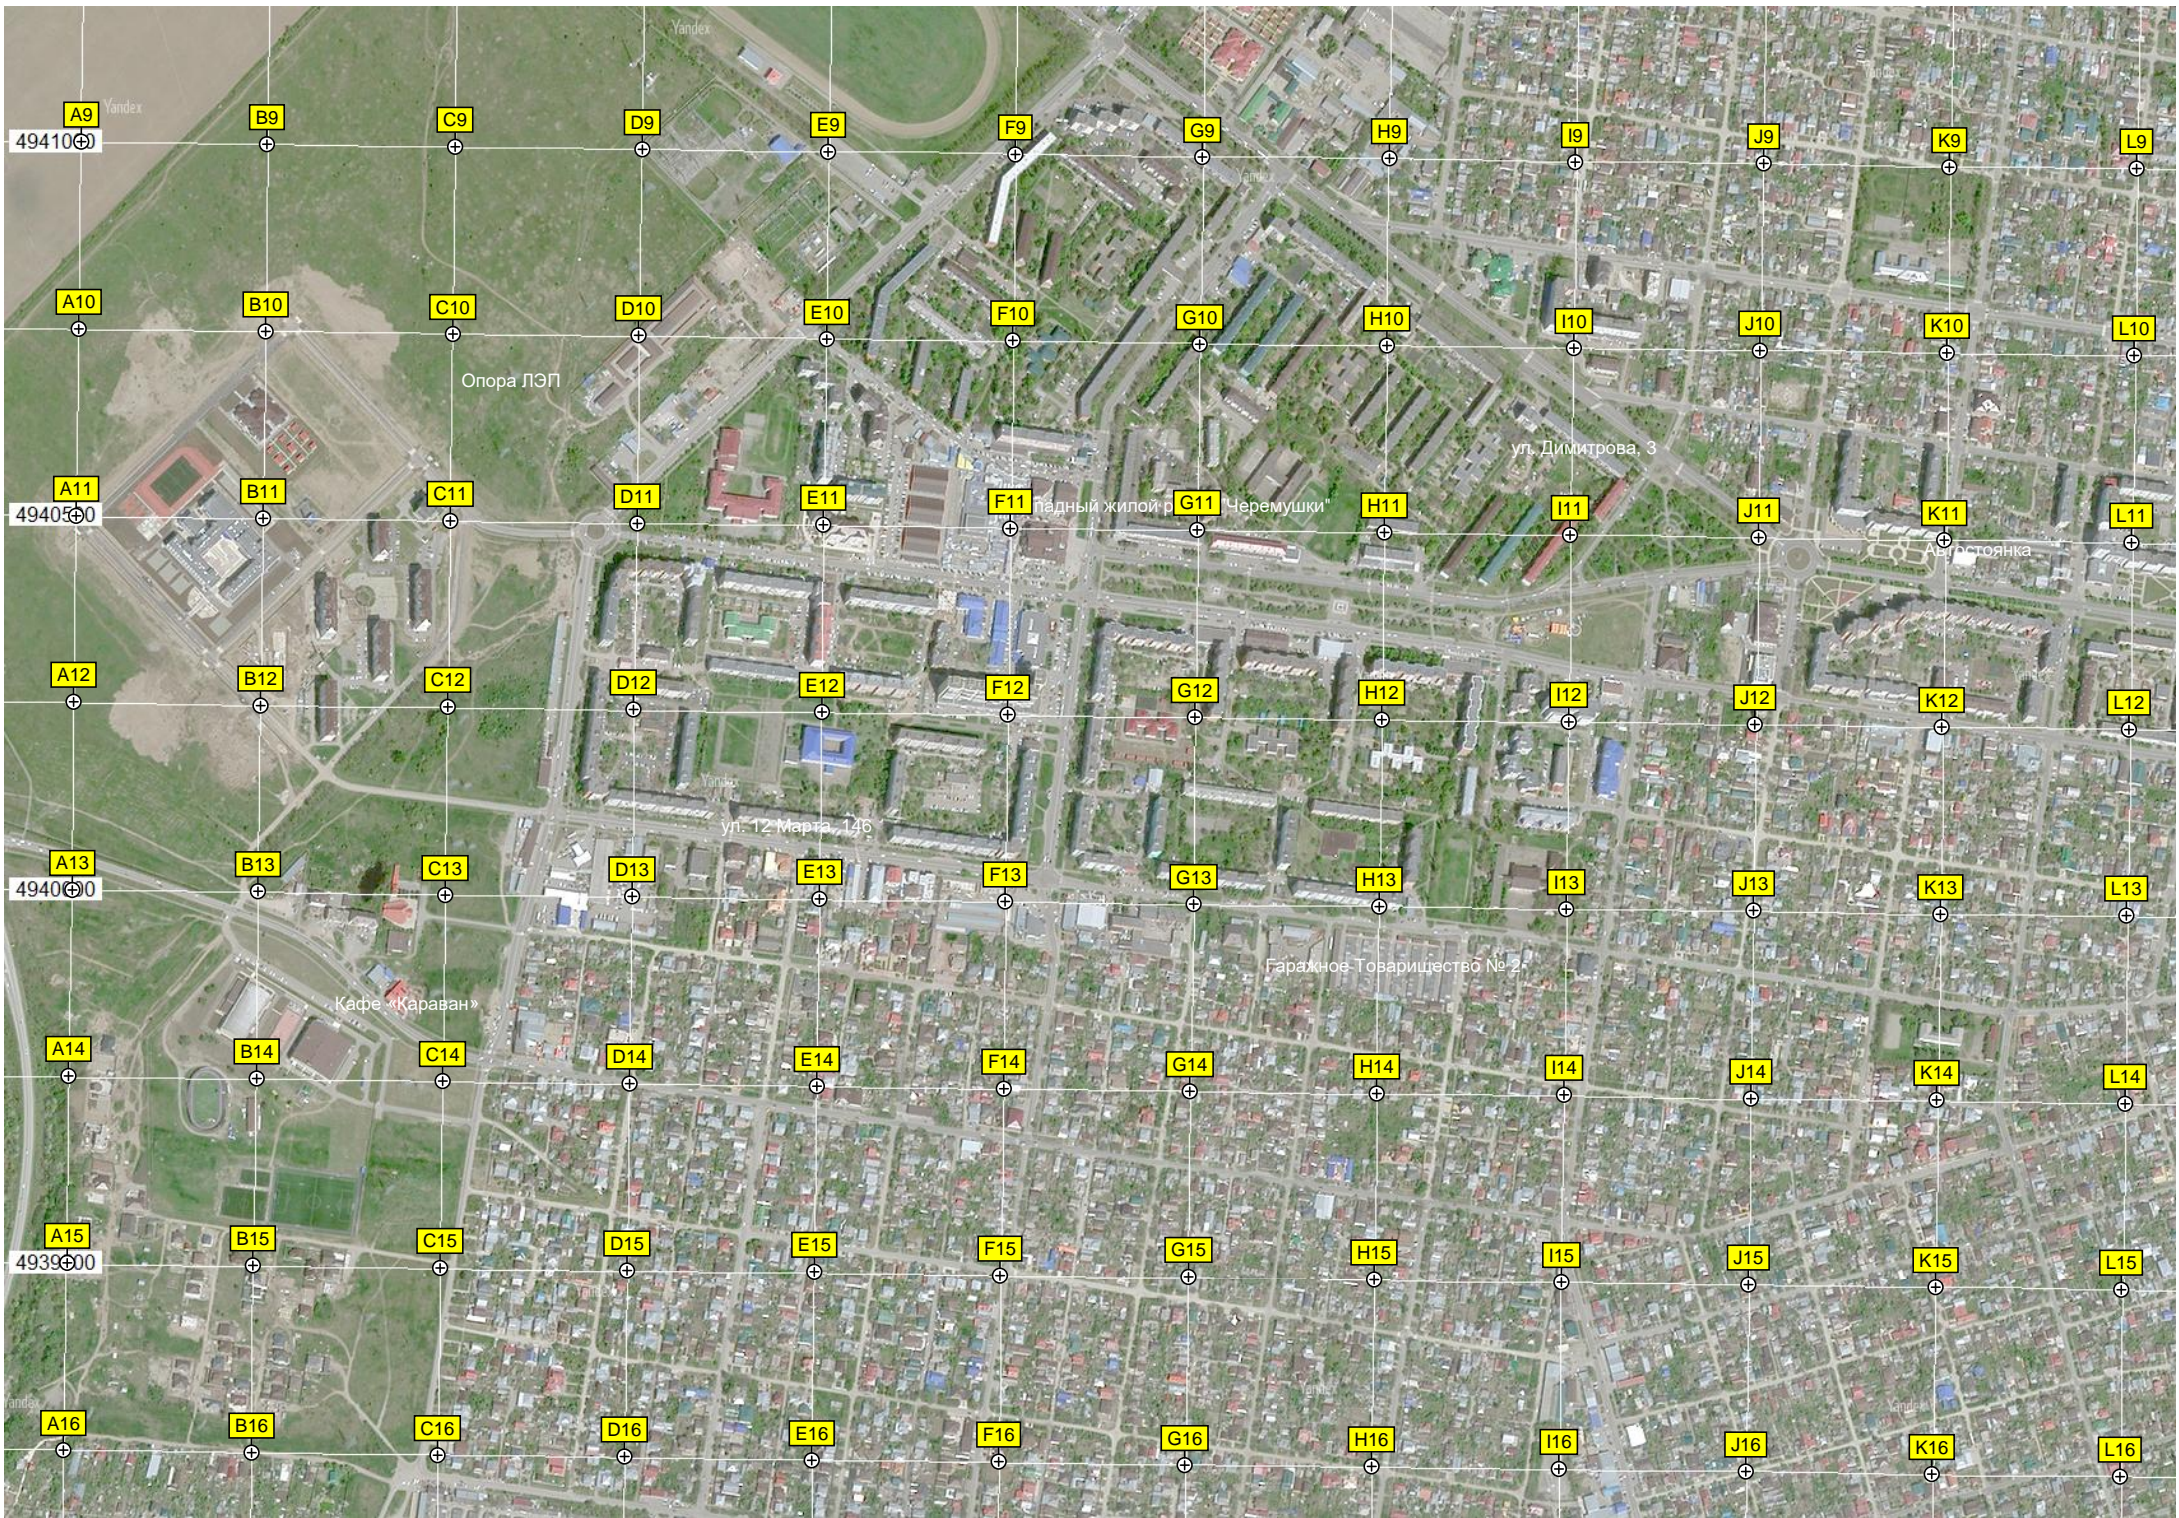

A9

B9

C9

D9

E9

F9

G9

H9

I9

J9

K9

L9

A10

B10

C10

D10

E10

F10

G10

H10

I10

J10

K10

L10

A11

B11

C11

D11

E11

F11

G11

H11

I11

J11

K11

L11

A12

B12

C12

D12

E12

F12

G12

H12

I12

J12

K12

L12

A13

B13

C13

D13

E13

F13

G13

H13

I13

J13

K13

L13

A14

B14

C14

D14

E14

F14

G14

H14

I14

J14

K14

L14

A15

B15

C15

D15

E15

F15

G15

H15

I15

J15

K15

L15

A16

B16

C16

D16

E16

F16

G16

H16

I16

J16

K16

L16

4941000

4940500

4940000

4939500

Опора ЛЭП

ул. Димитрова, 3

ул. 12 Марта, 146

Кафе «Караван»

Гаражное Товарищество № 2