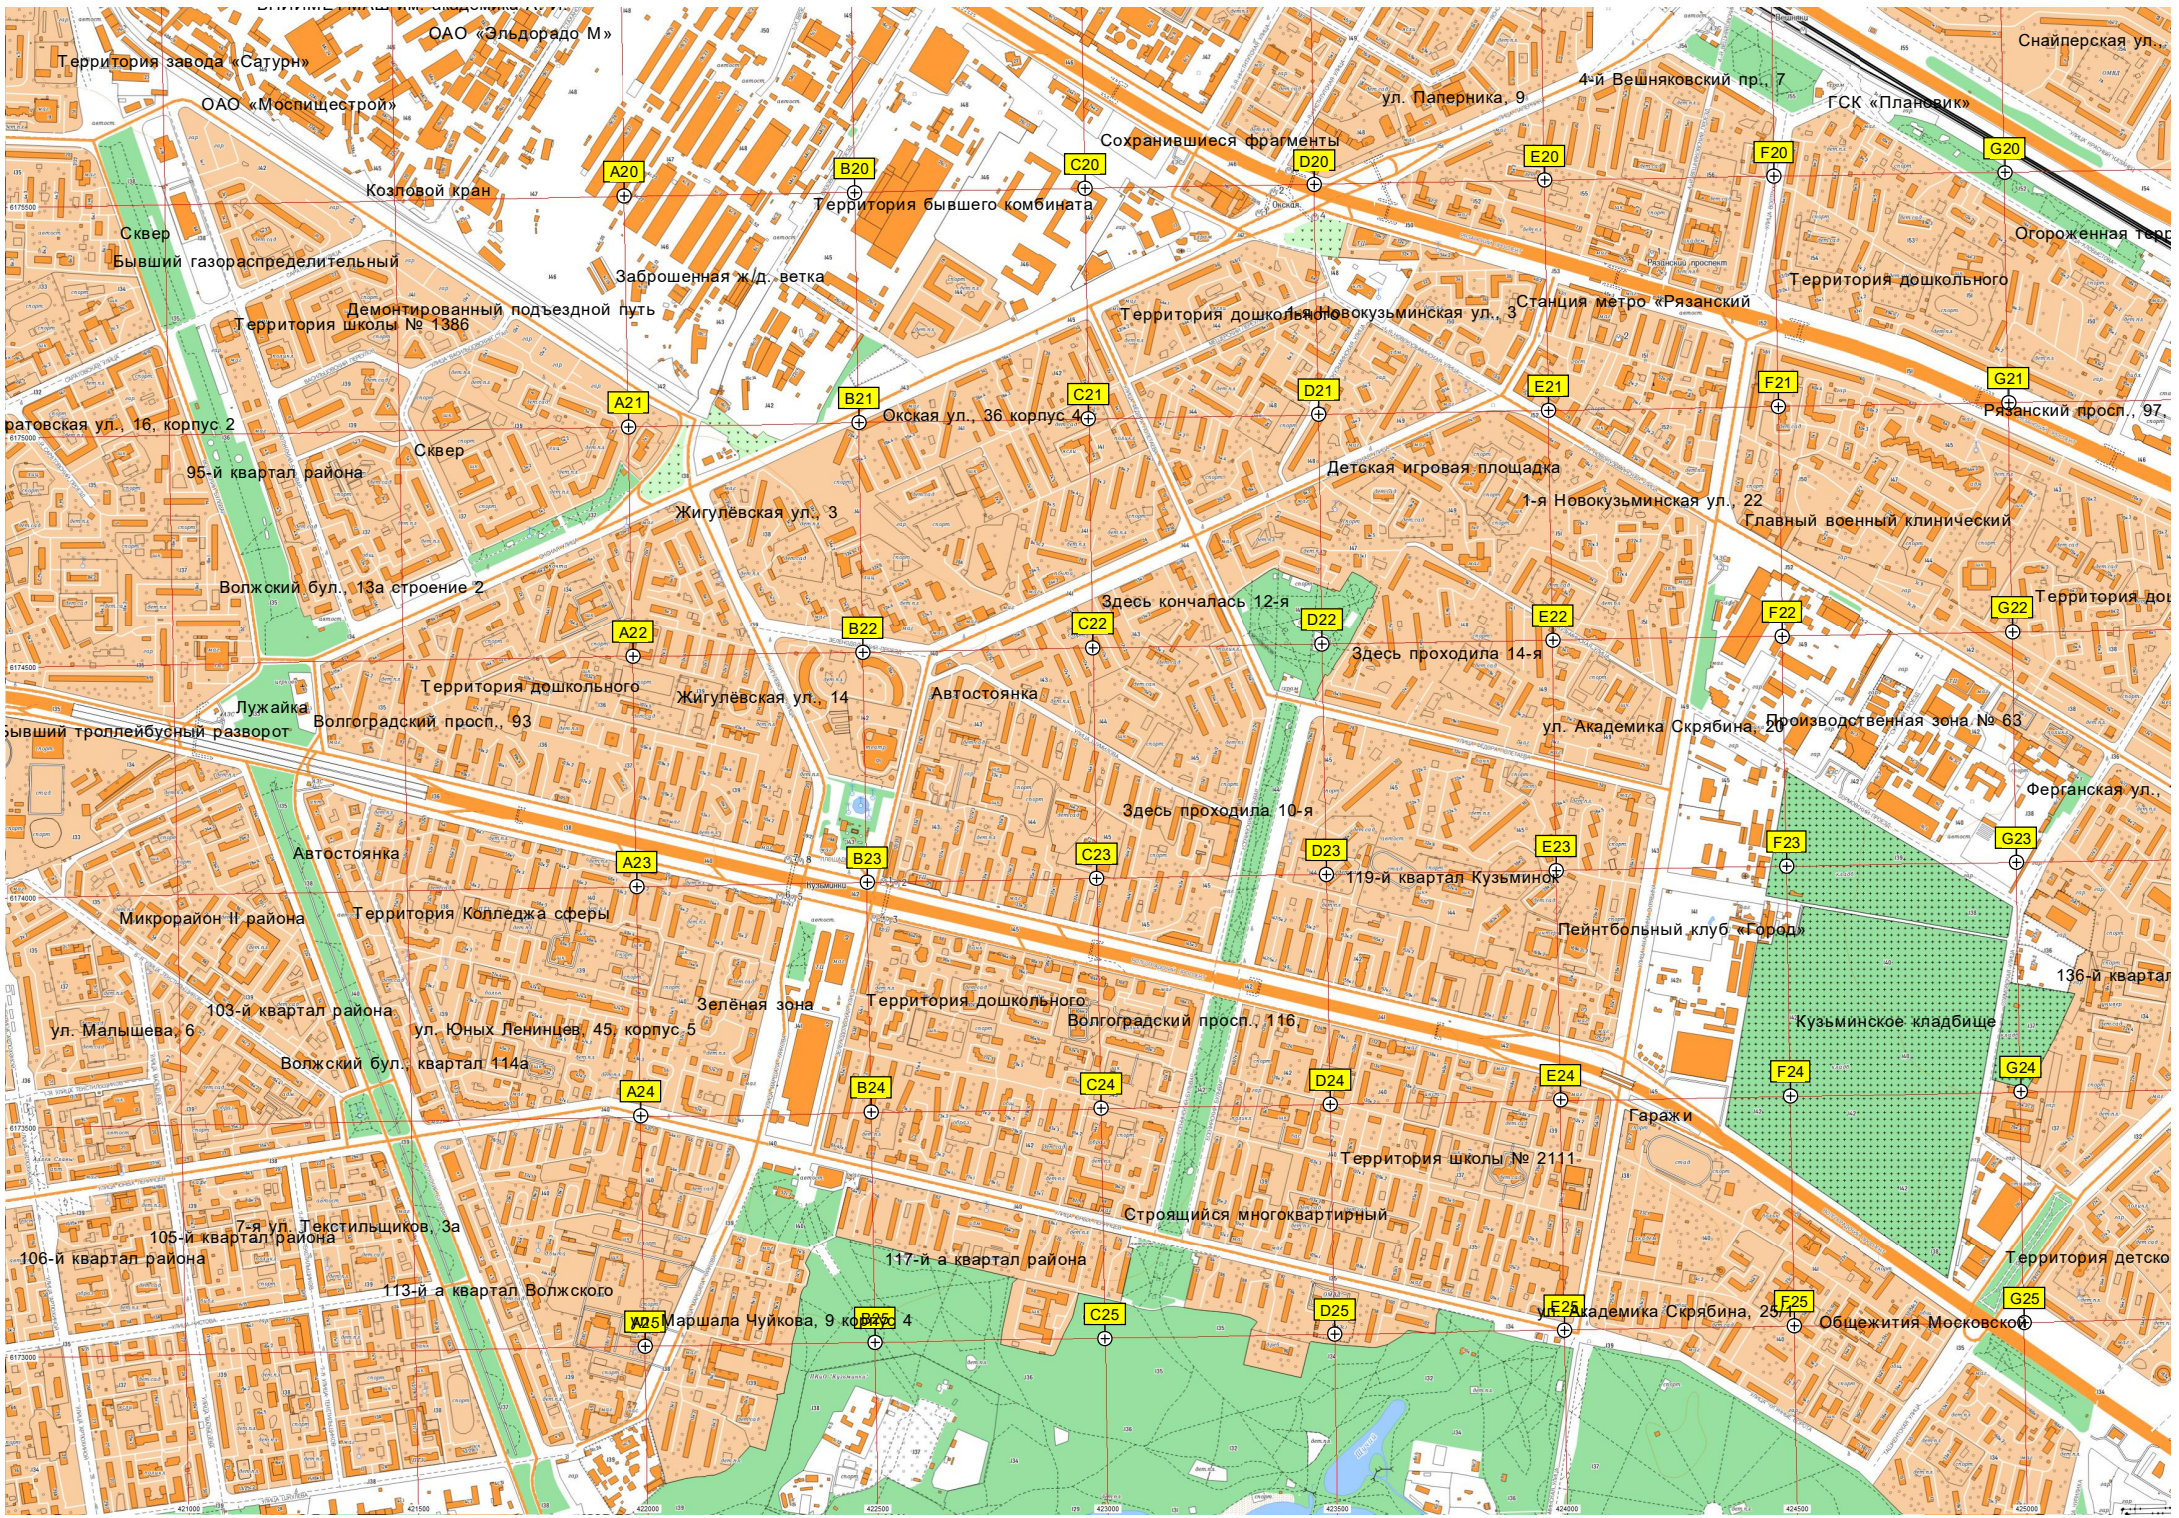

Территория завода «Сатурн»  
ОАО «Эльдорадо М»  
ОАО «Моспицестрой»  
Козловый кран  
Сквер  
Бывший газораспределительный  
Демонтированный подъездный путь  
Территория школы № 1386  
ратовская ул., 16, корпус 2  
95-й квартал района  
Волжский бул., 13а строение 2  
Лужайка  
Бывший троллейбусный разворот  
Автостоянка  
Микрорайон II района  
103-й квартал района  
ул. Малышева, 6  
106-й квартал района  
7-я ул. Текстильщиков, 3а  
106-й квартал района  
113-й а квартал Волжского  
Маршала Чуйкова, 9 корпус 4