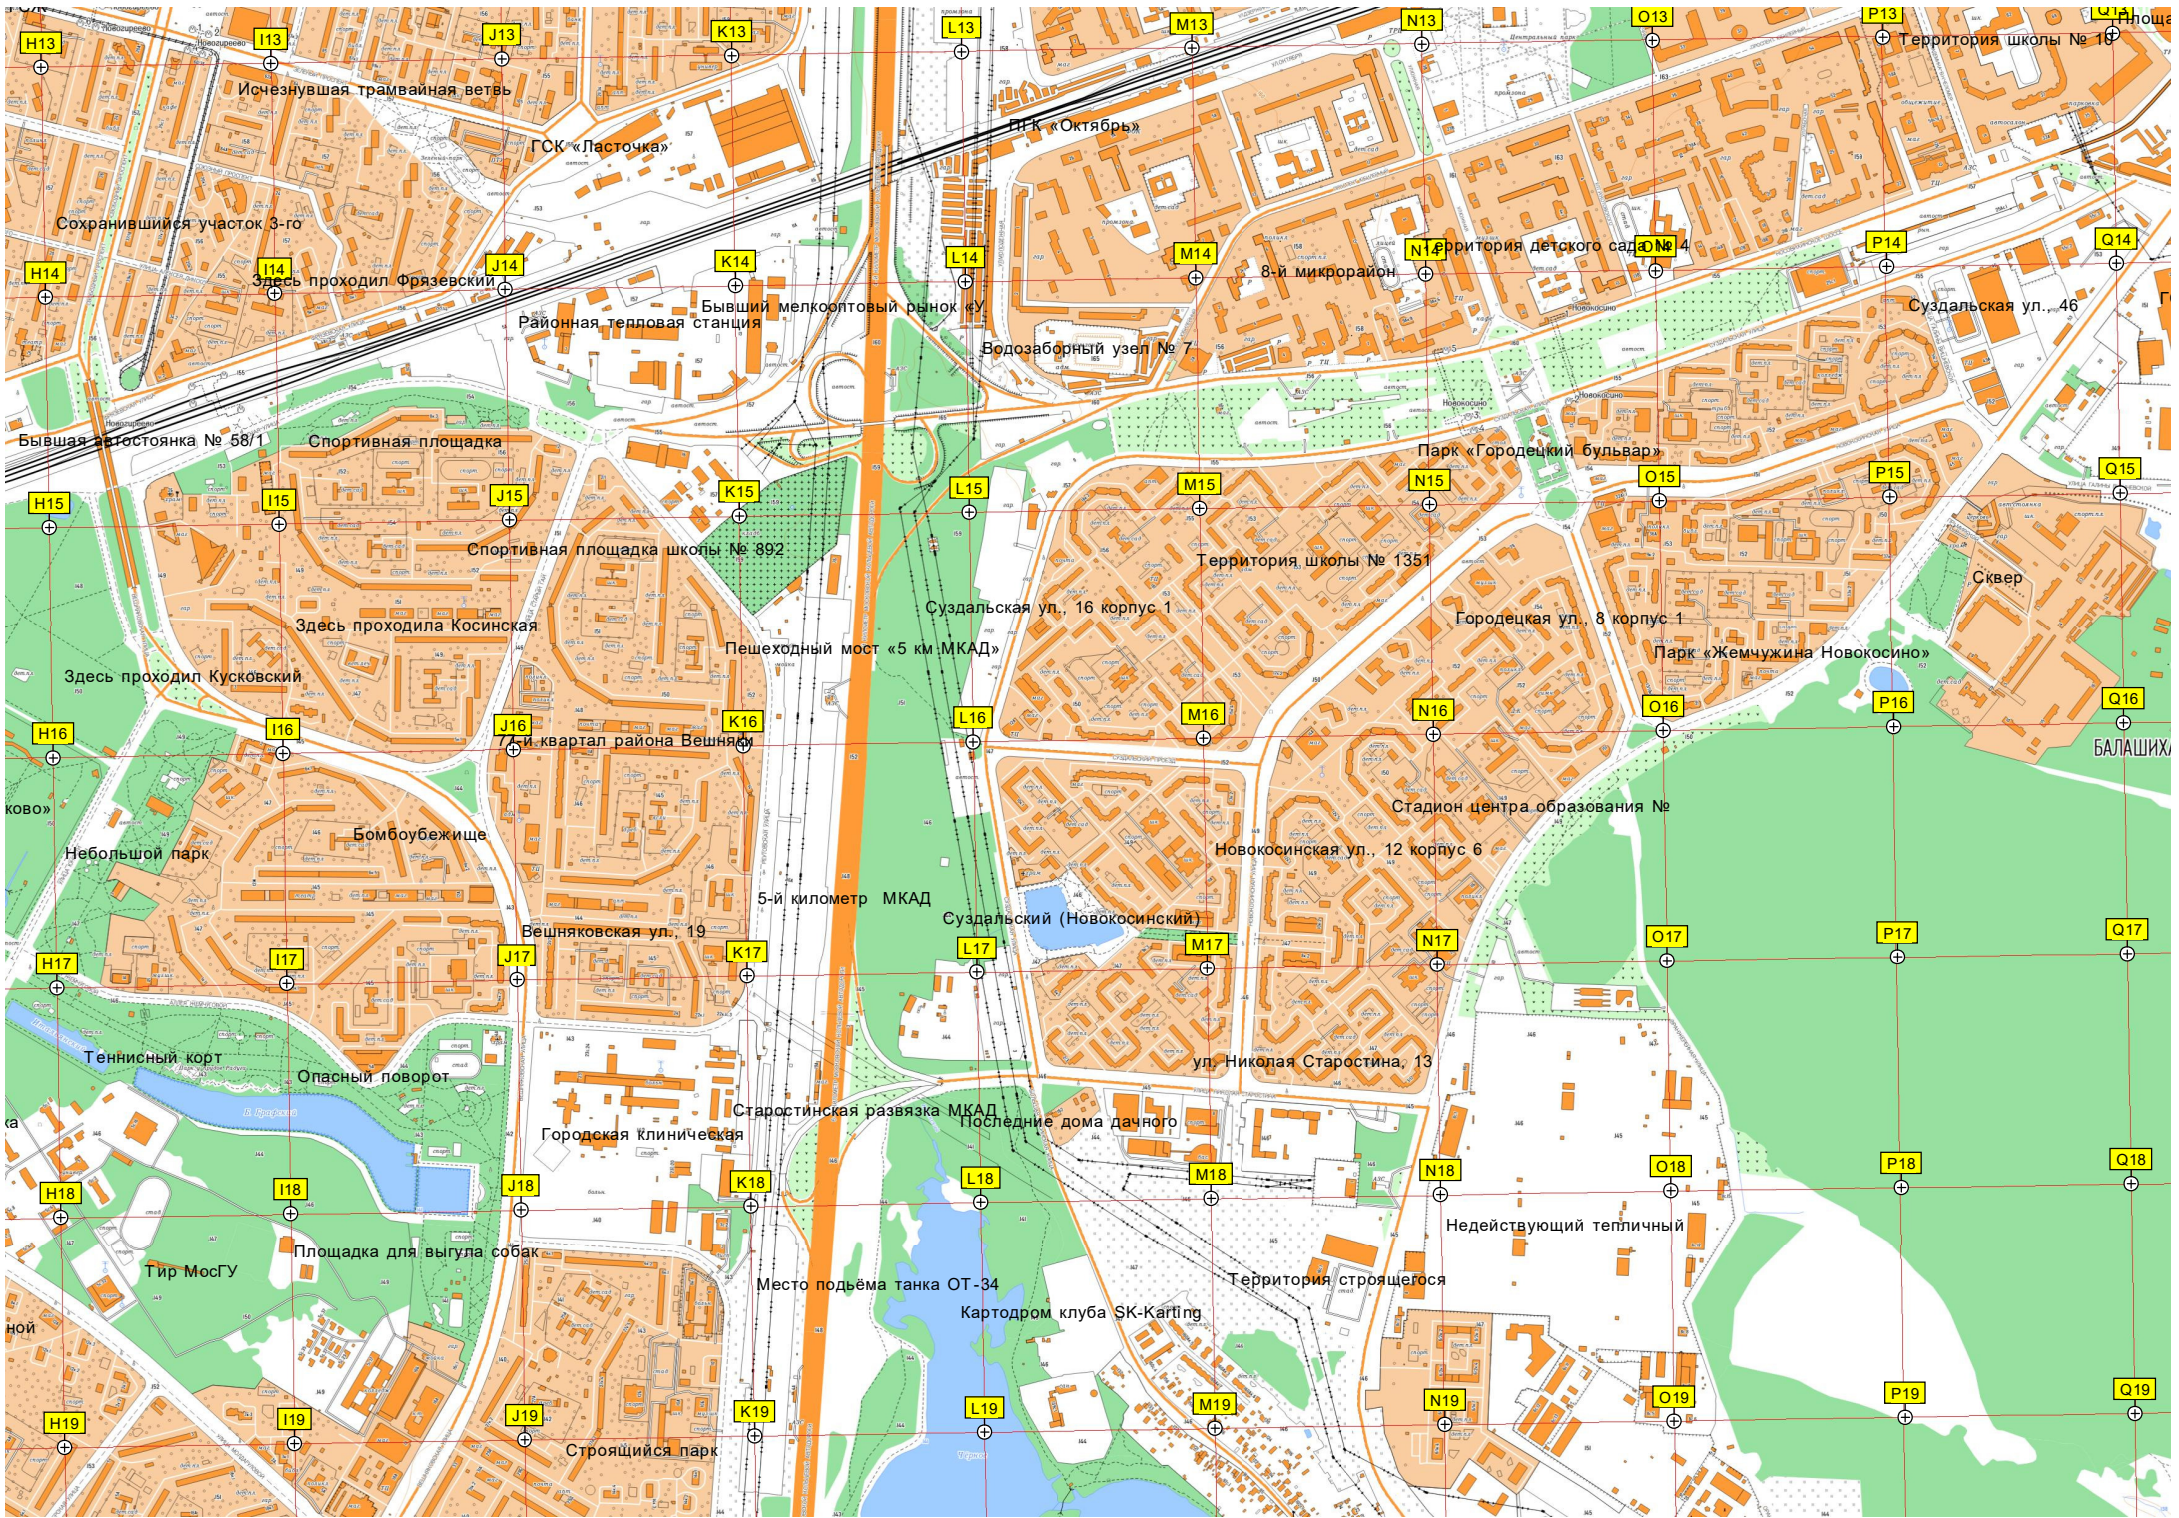

Территория завода «Сатурн»  
ОАО «Эльдорадо М»  
ОАО «Моспицестрой»  
Козловый кран  
Сквер  
Бывший газораспределительный  
Демонтированный подъездный путь  
Территория школы № 1386  
ратовская ул., 16, корпус 2  
95-й квартал района  
Волжский бул., 13а строение 2  
Лужайка  
Бывший троллейбусный разворот  
Автостоянка  
Микрорайон II района  
103-й квартал района  
ул. Малышева, 6  
106-й квартал района  
7-я ул. Текстильщиков, 3а  
106-й квартал района  
113-й а квартал Волжского  
Маршала Чуйкова, 9 корпус 4