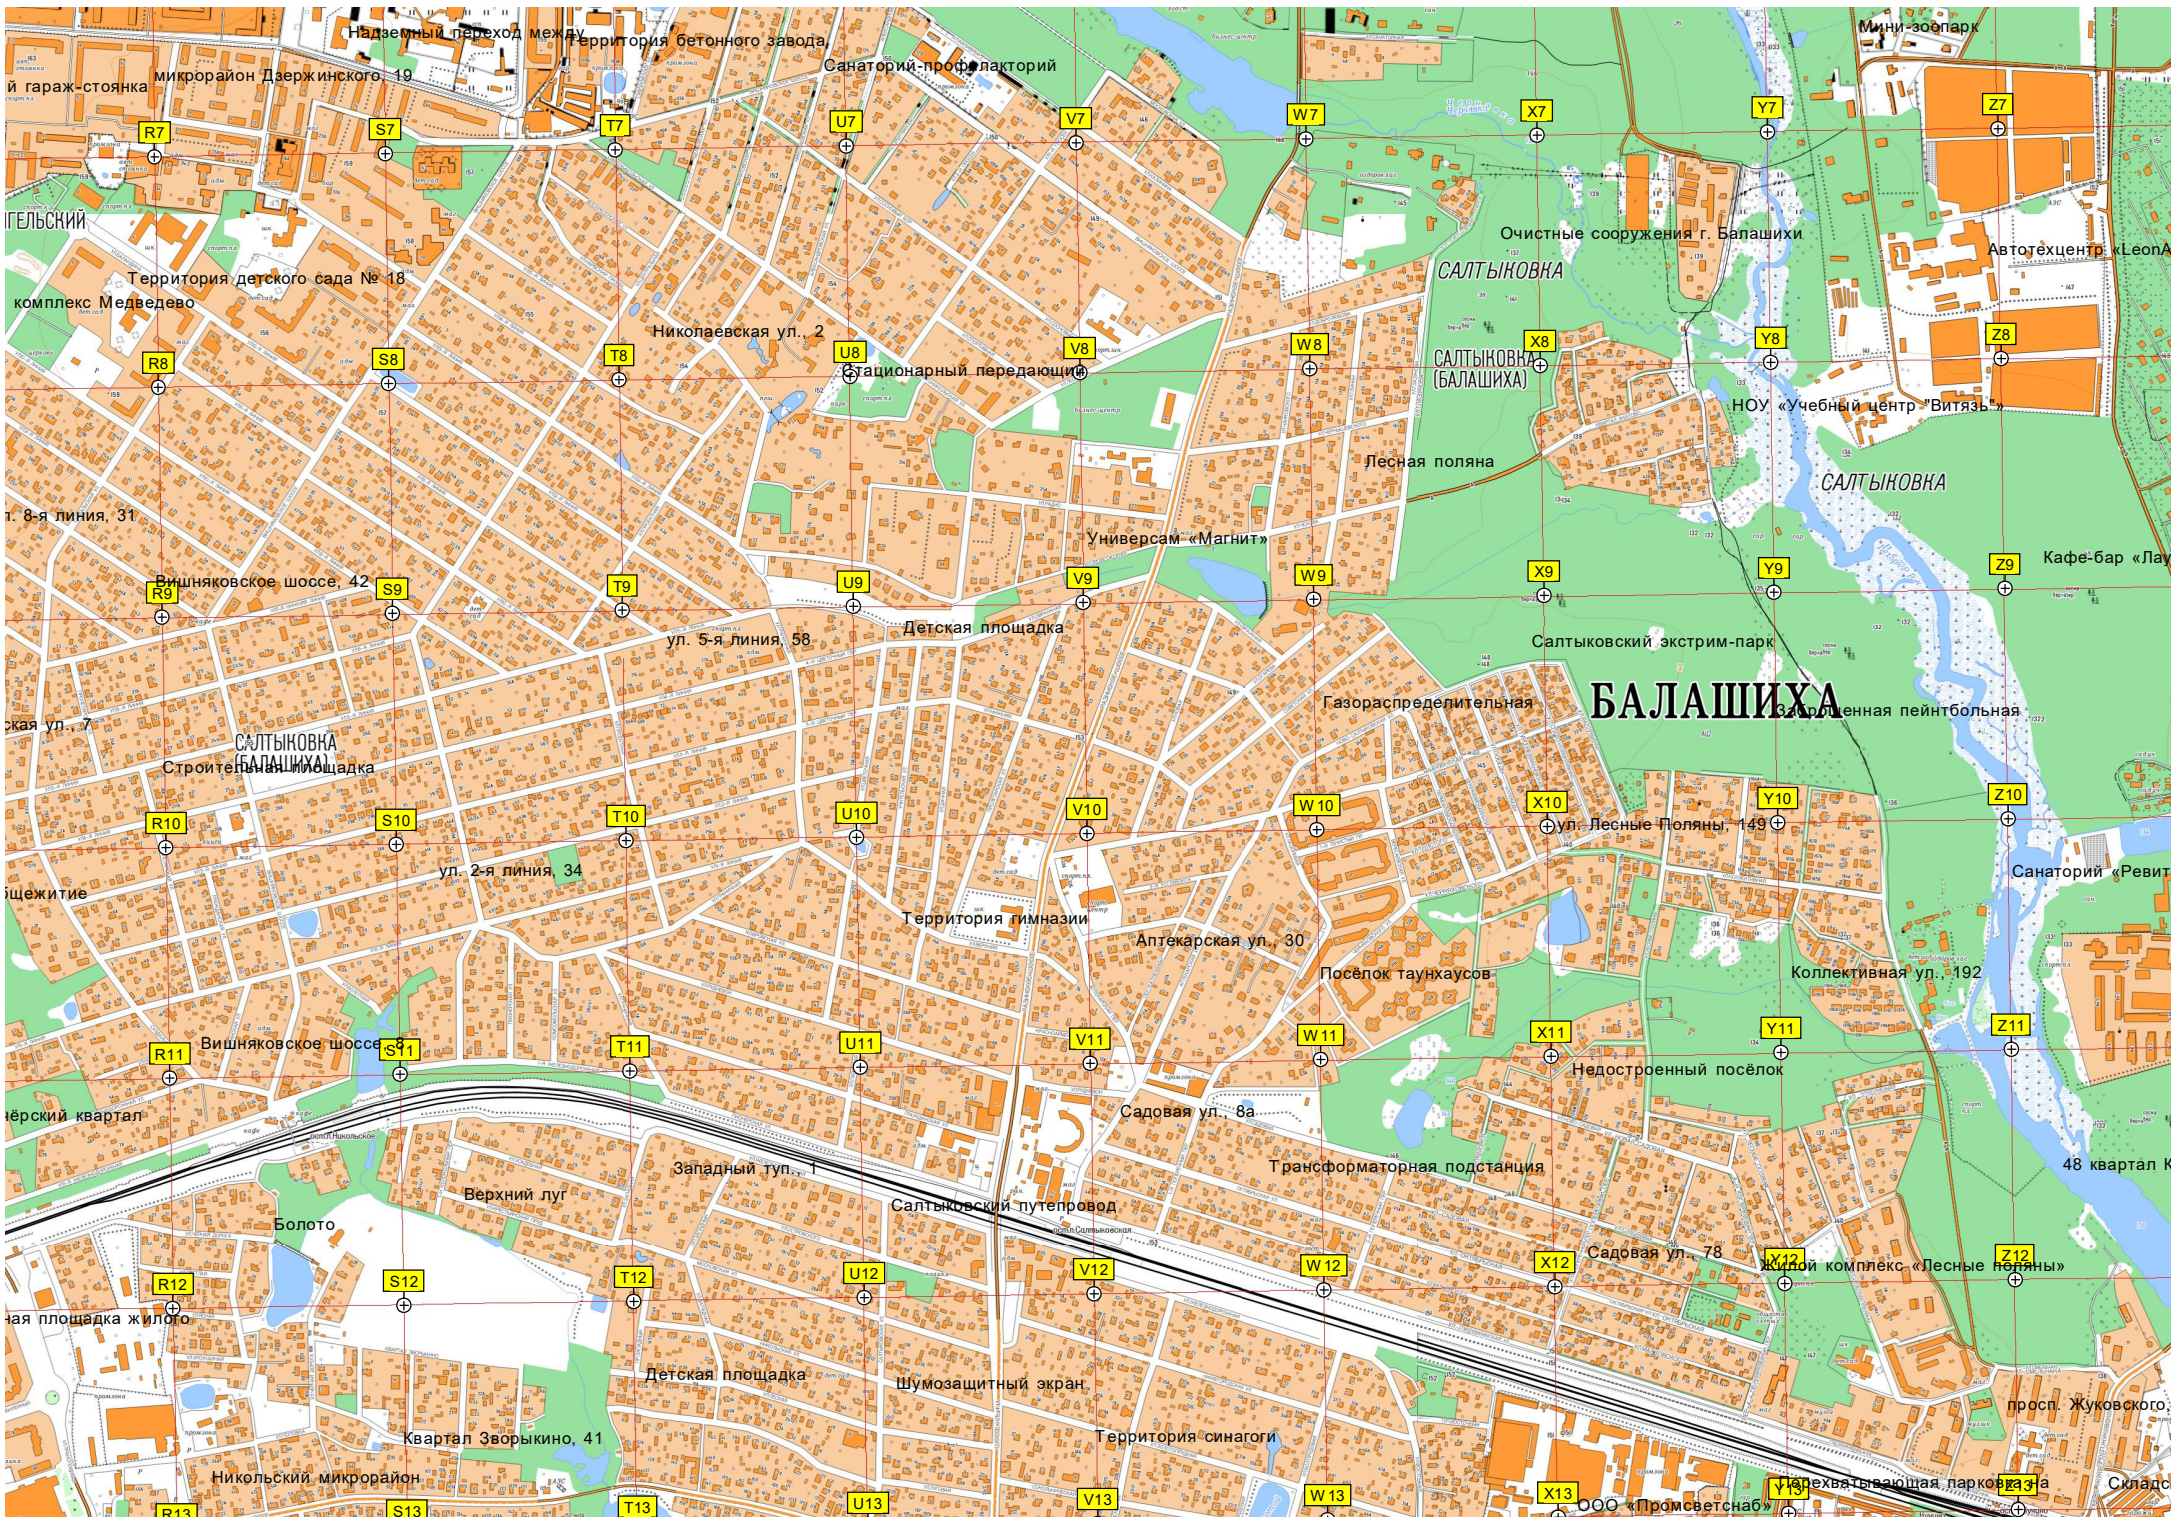

ул. Октября, 42

Подземный переход

НИКОЛЬСКО-АРХАНГЕЛЬСКИЙ (БАЛАШИКА)

Жилой

Судзальский

Челюскинцев

Строительный

ИГЕЛЬСКИЙ  
Территория детского сада № 18  
комплекс Медведево  
ул. 8-я линия, 31  
Вишняковское шоссе, 42  
ул. 7-я линия, 7  
Щежитие  
Вишняковское шоссе, 41  
Болото  
Верхний луг  
Детская площадка жилого  
Квартал Зворыкино, 41  
Никольский микрорайон