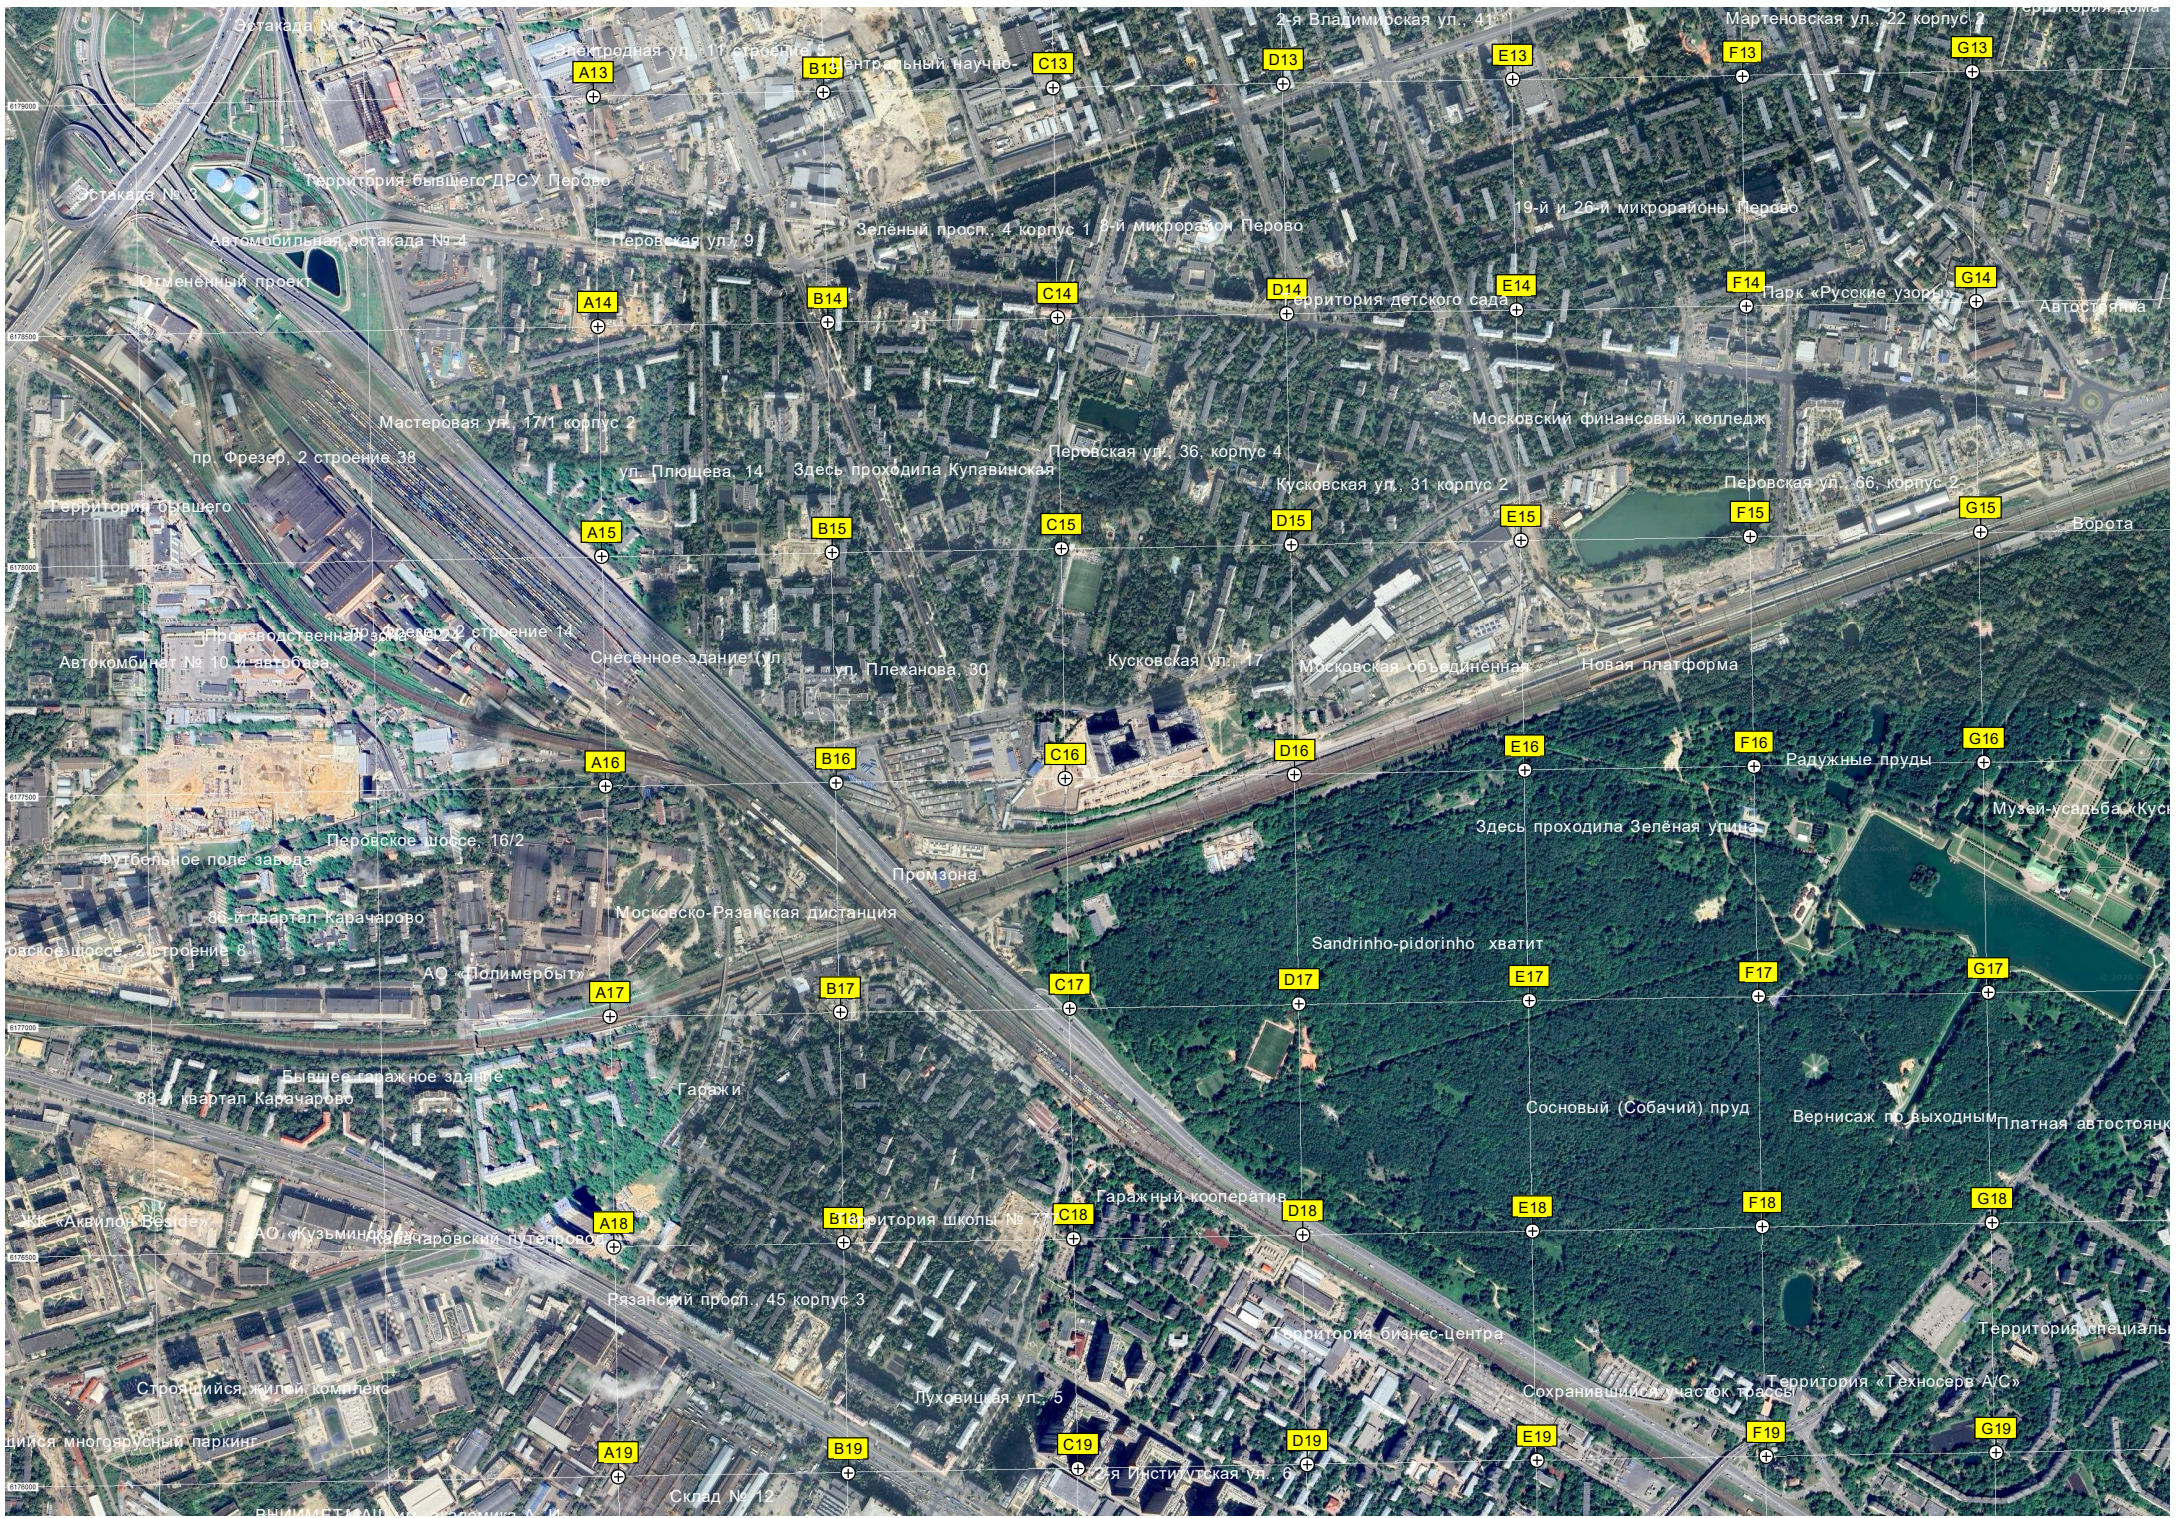

Садовая ул. 78

Жилой комплекс «Лесные поляны»

Болото

Верхний путь

48 квартал Кукушкинское шоссе

Жилой комплекс «Солнечный берег»

Детская площадка

Шумозащитный экран

Территория синагоги

Квартал Зворыкино, 41

ООО «Солнечный берег»

Рехватывающая парковка № 3 на проспекте Жуковского

Никольский микрорайон

Склад

Остакада № 2

A13

B13

C13

D13

E13

F13

G13

Территория бывшего ДРСУ Перово

A14