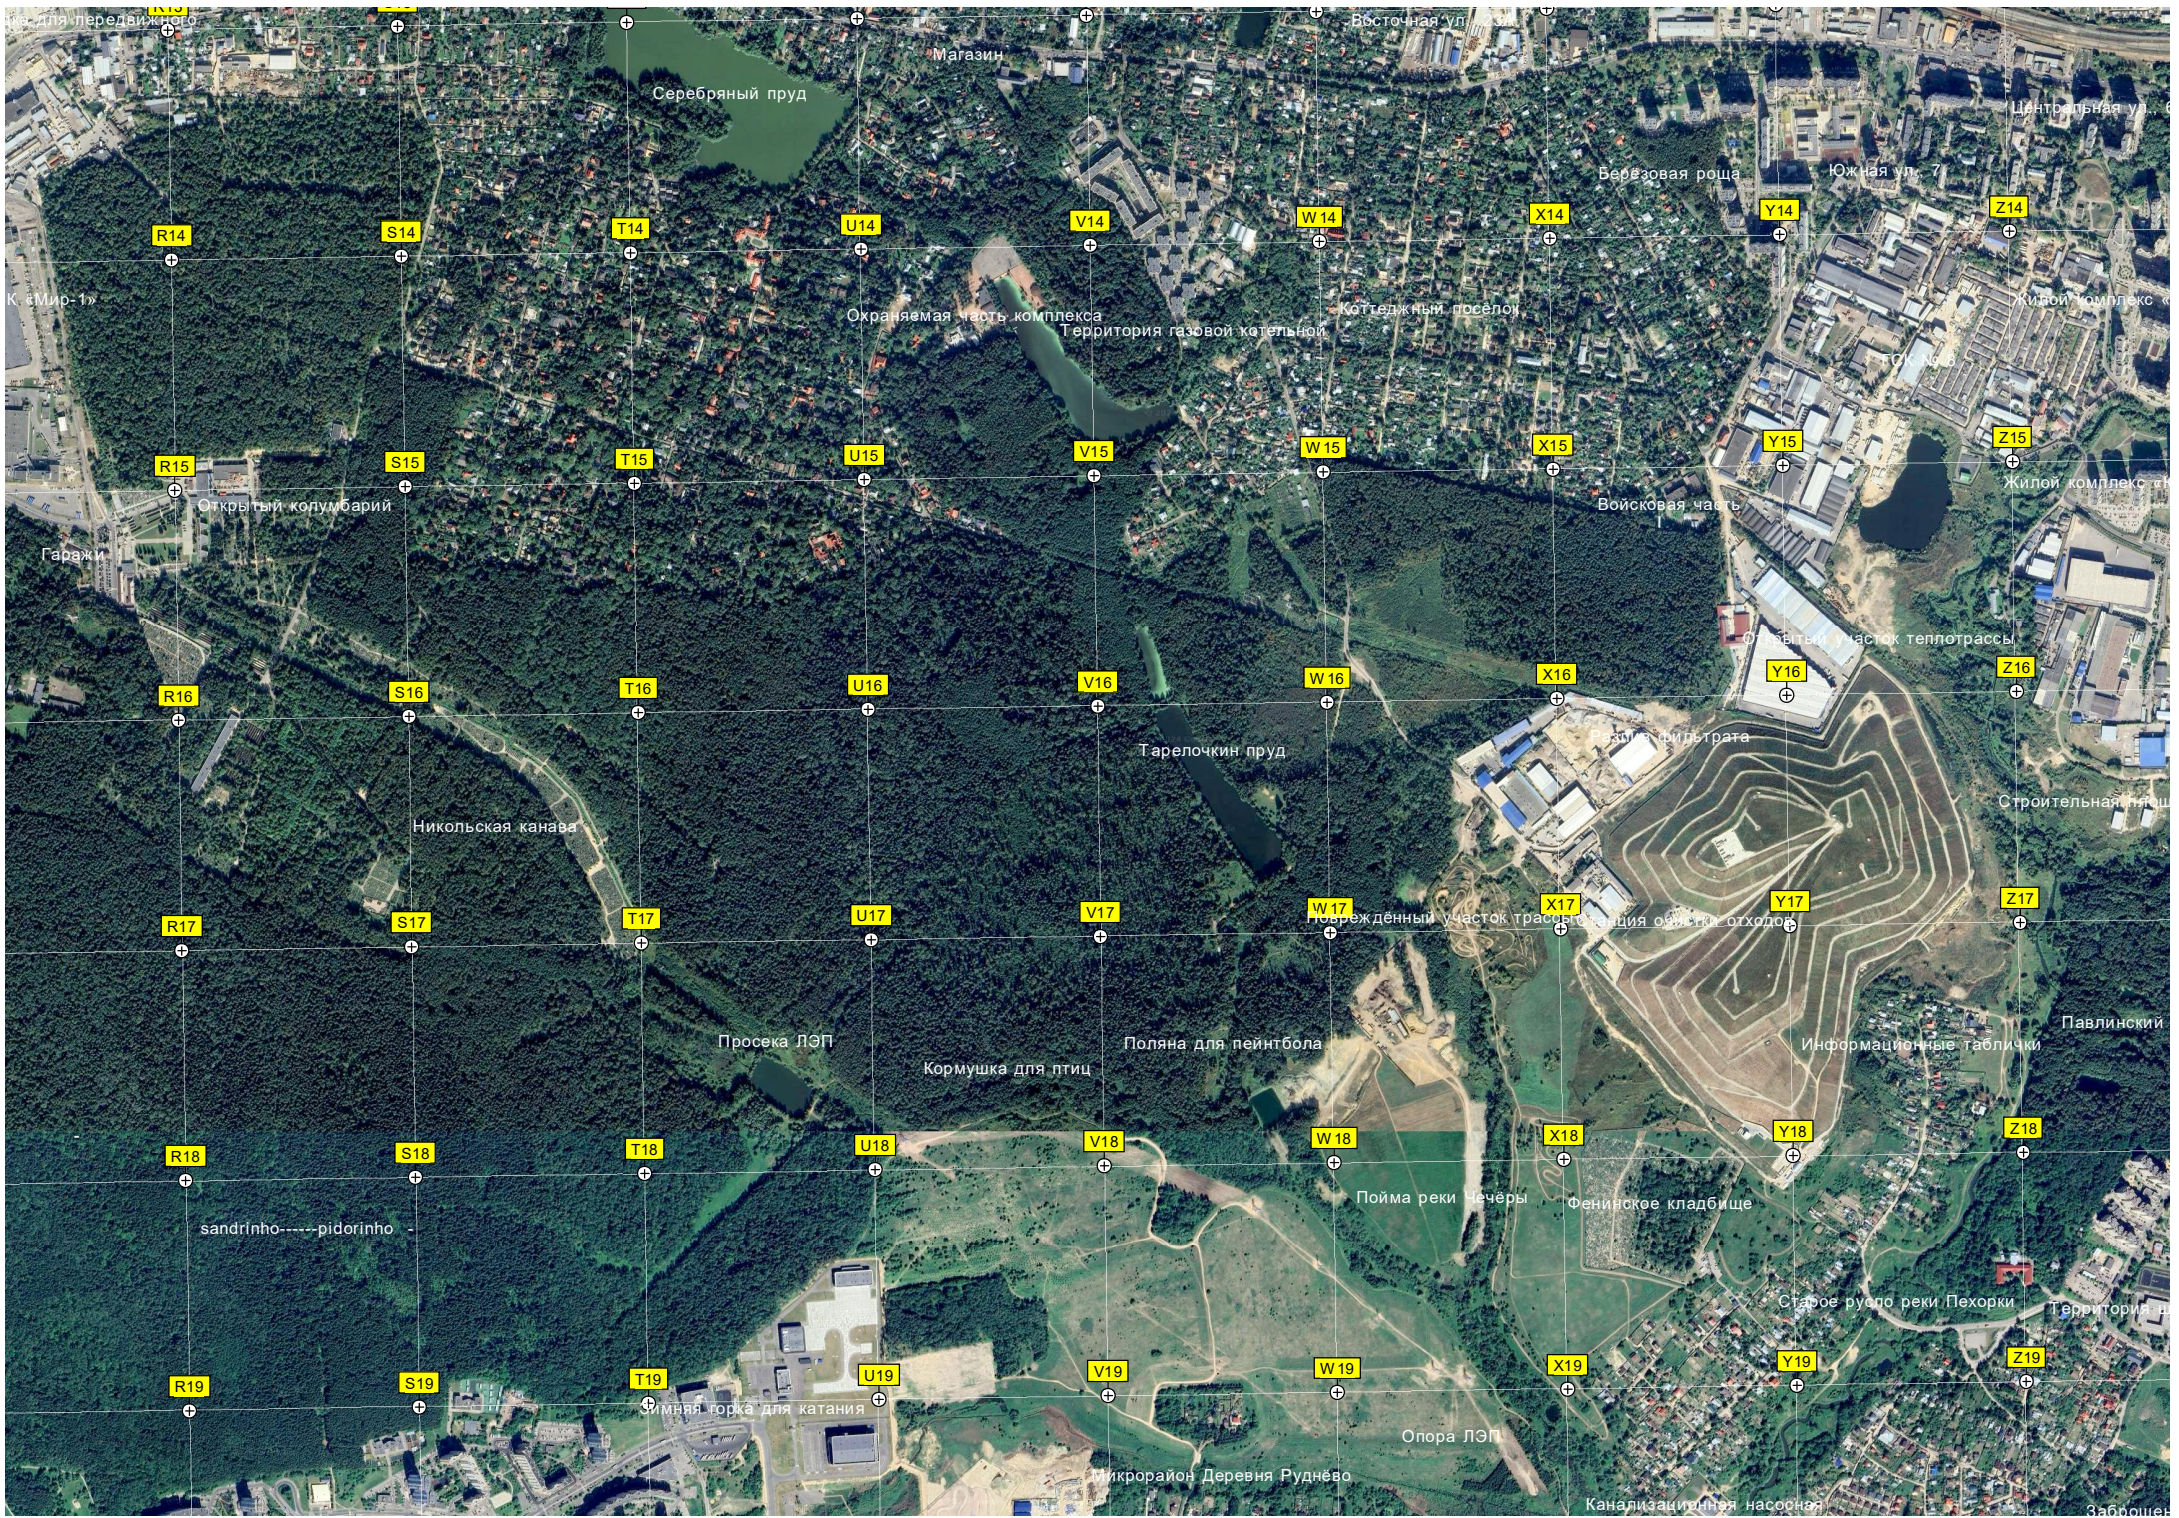

Сосновый (Собачий) пруд

Вернисаж по выходным Платная автостоянка

Строящийся жилой комплекс

A19

B19

C19

D19

E19

F19

G19

Сохранившийся участок трассы

Луховицкая ул. 5

Территория бизнес-центра

Территория «Техносерв А/С»

Склад № 12

Склад № 12

ул. Институтская ул. 6

Территория «специаль»

0 корпус 1
 81-й квартал района Вешняки
 82-й квартал района Вешняки
 Конечная автобусная
 Территория
 «Косинская ул. 28»
 Гостевая стоянка для
 Сквер
 4/13
 Станция метро «Юго-Восточная»
 Выхино
 Аллея
 о сада № 1734