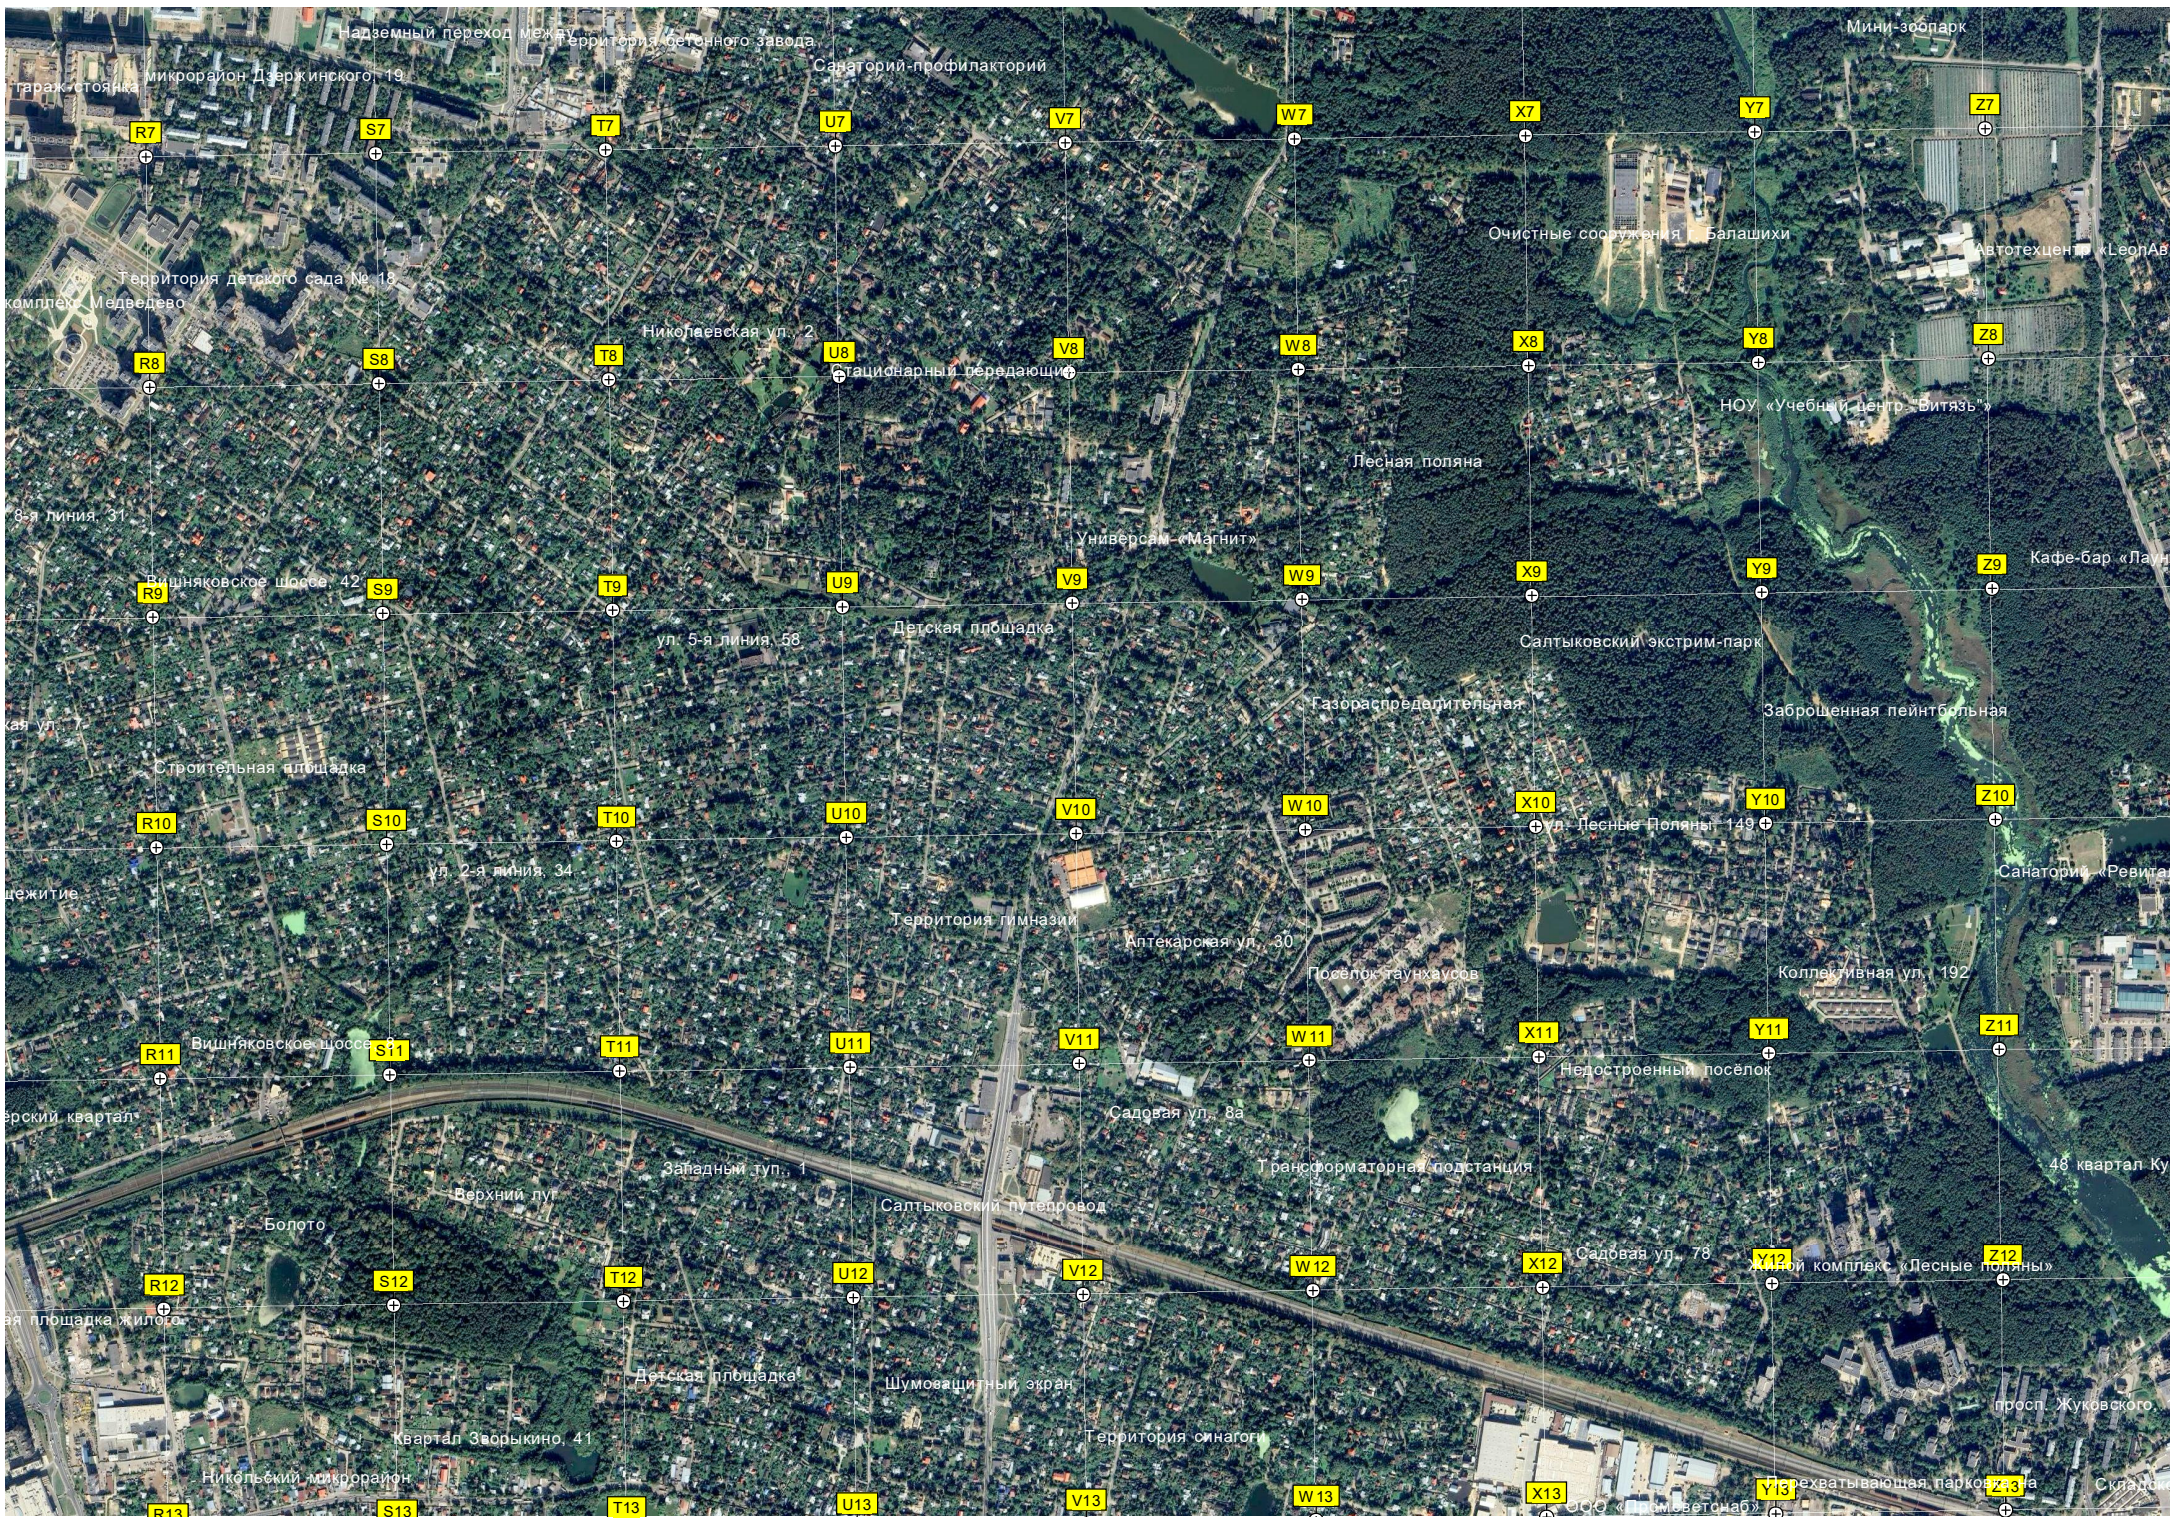

Газон

шоссе Энтузиастов, 38 корпус 2

ул. Плеханова, 6 корпус 14

Здесь проходил 4-й

Надземный переход между территориями бетонного завода

Санаторий-профилакторий

Мини-зоопарк

Гаражно-стоянка микрорайон Дзержинского, 19