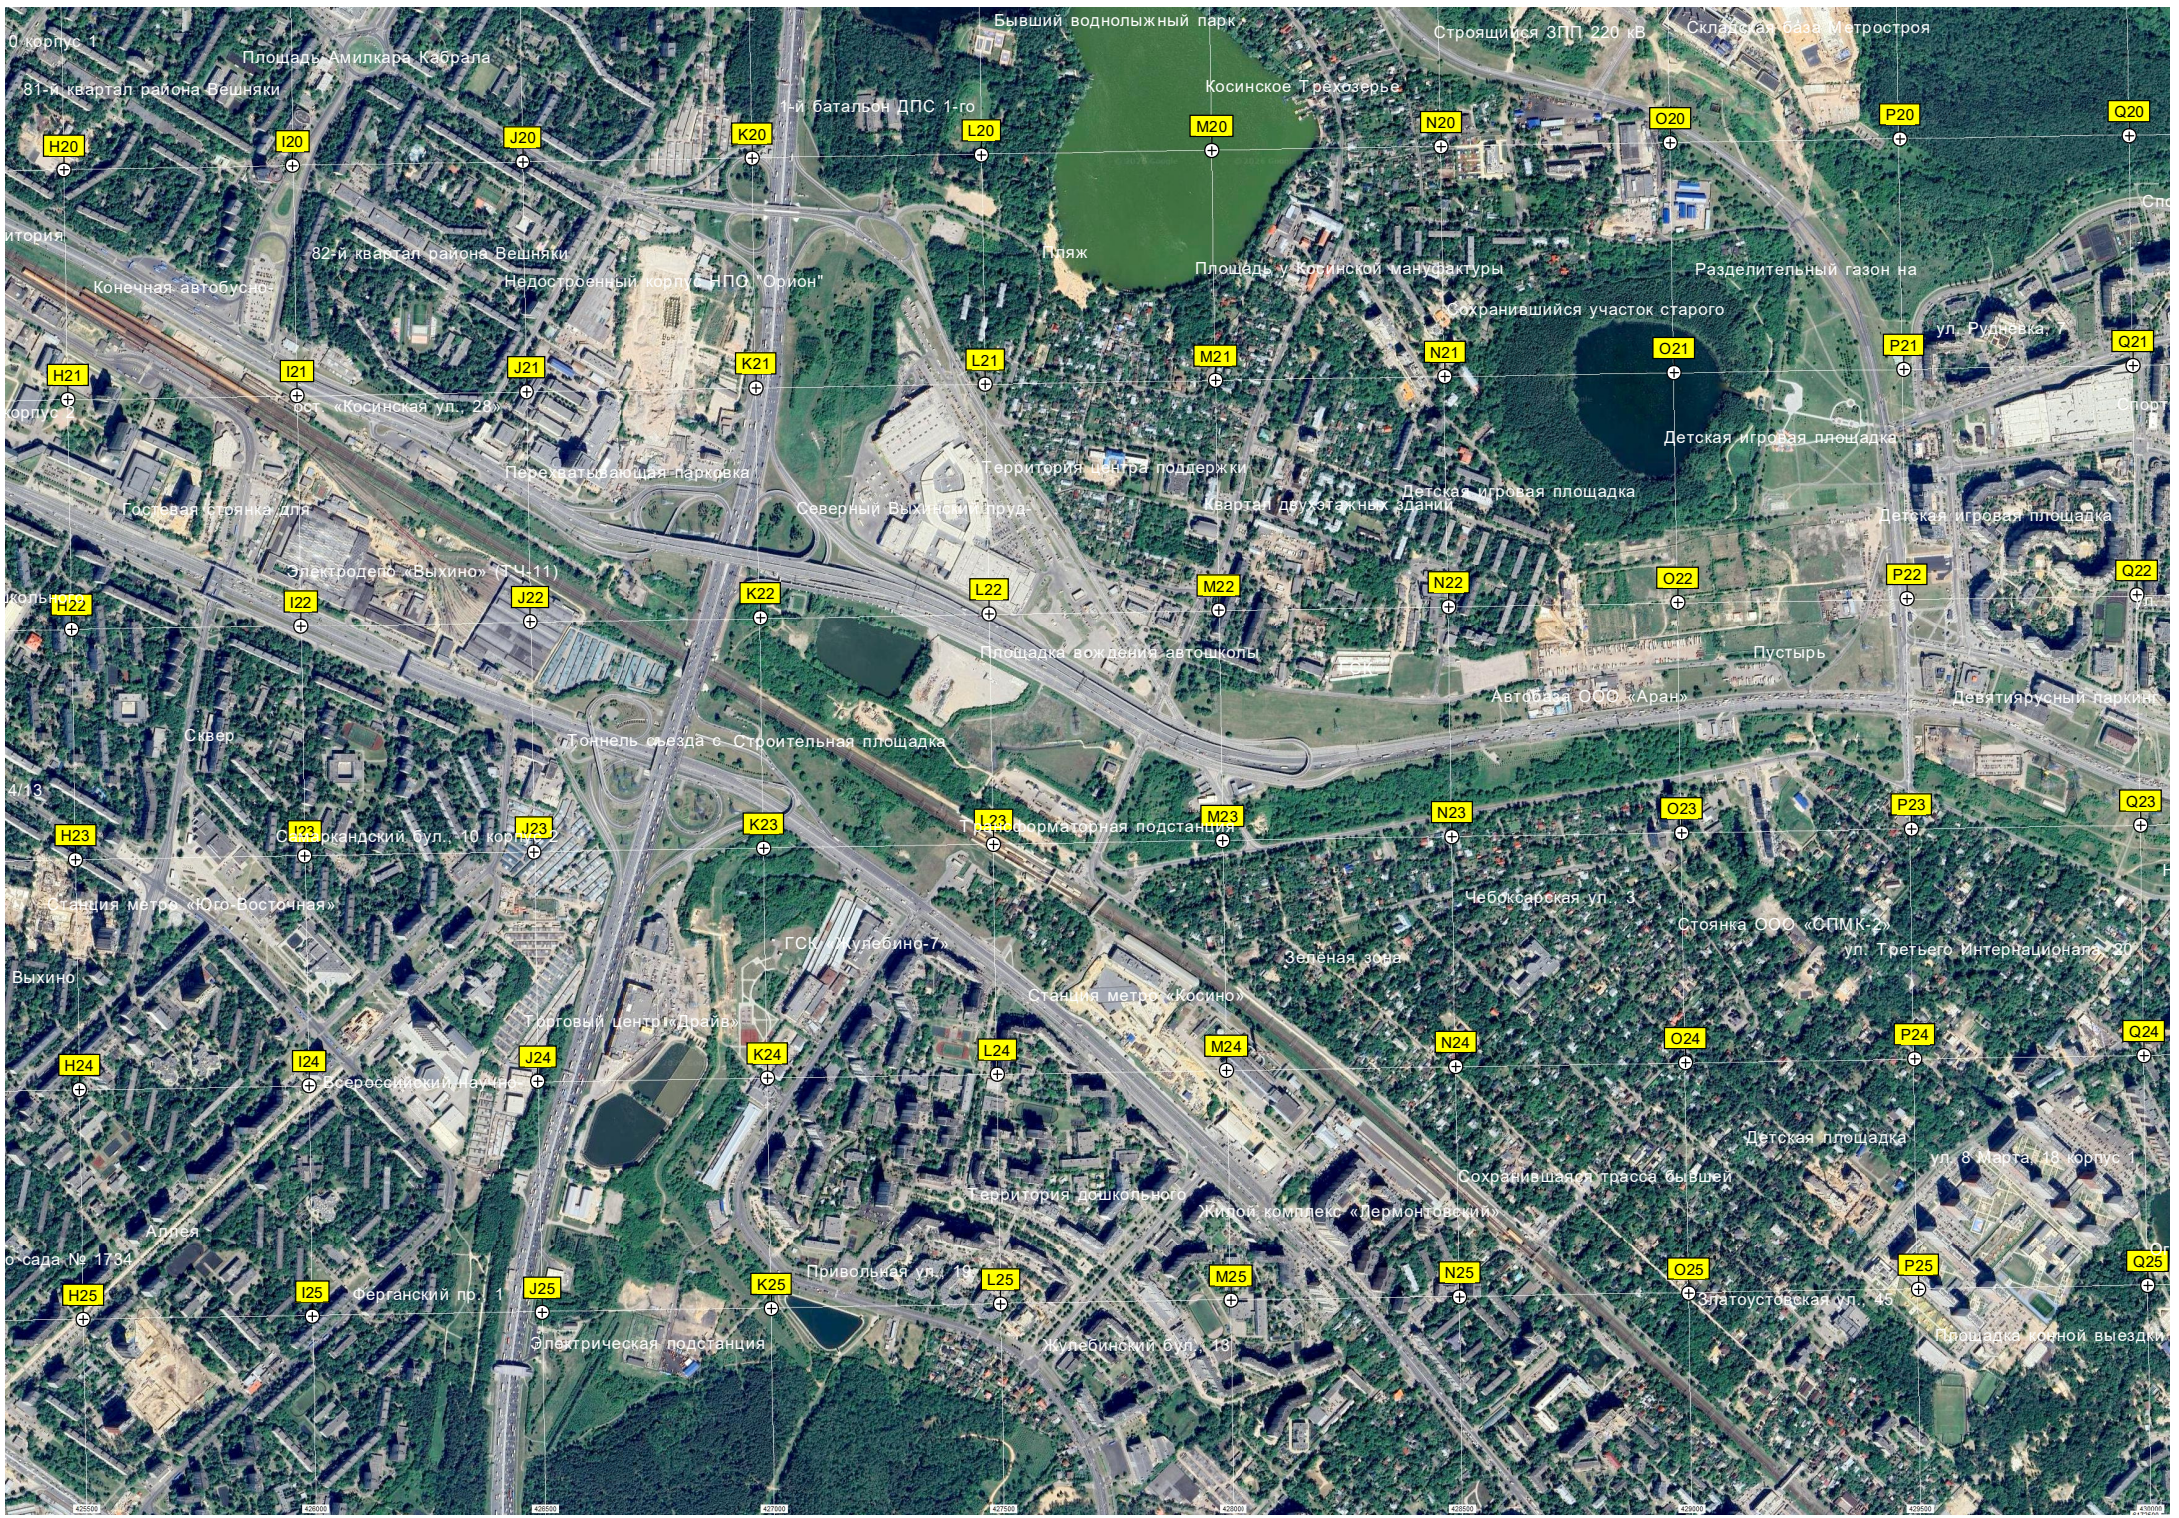

Сосновый (Собачий) пруд

Вернисаж по выходным Платная автостоянка

Строящийся жилой комплекс

A19

B19

C19

D19

E19

F19

G19

Сохранившийся участок трассы

Луховицкая ул. 5

Территория бизнес-центра

Территория «Техносерв А/С»

Склад № 12

Склад № 12

ул. Институтская ул. 6

Территория «специаль»

0 корпус 1
 81-й квартал района Вешняки
 82-й квартал района Вешняки
 Конечная автобусная
 Территория
 «Косинская ул. 28»
 Гостевая стоянка для
 Сквер
 4/13
 Станция метро «Юго-Восточная»
 Выхино
 Аллея
 о сада № 1734