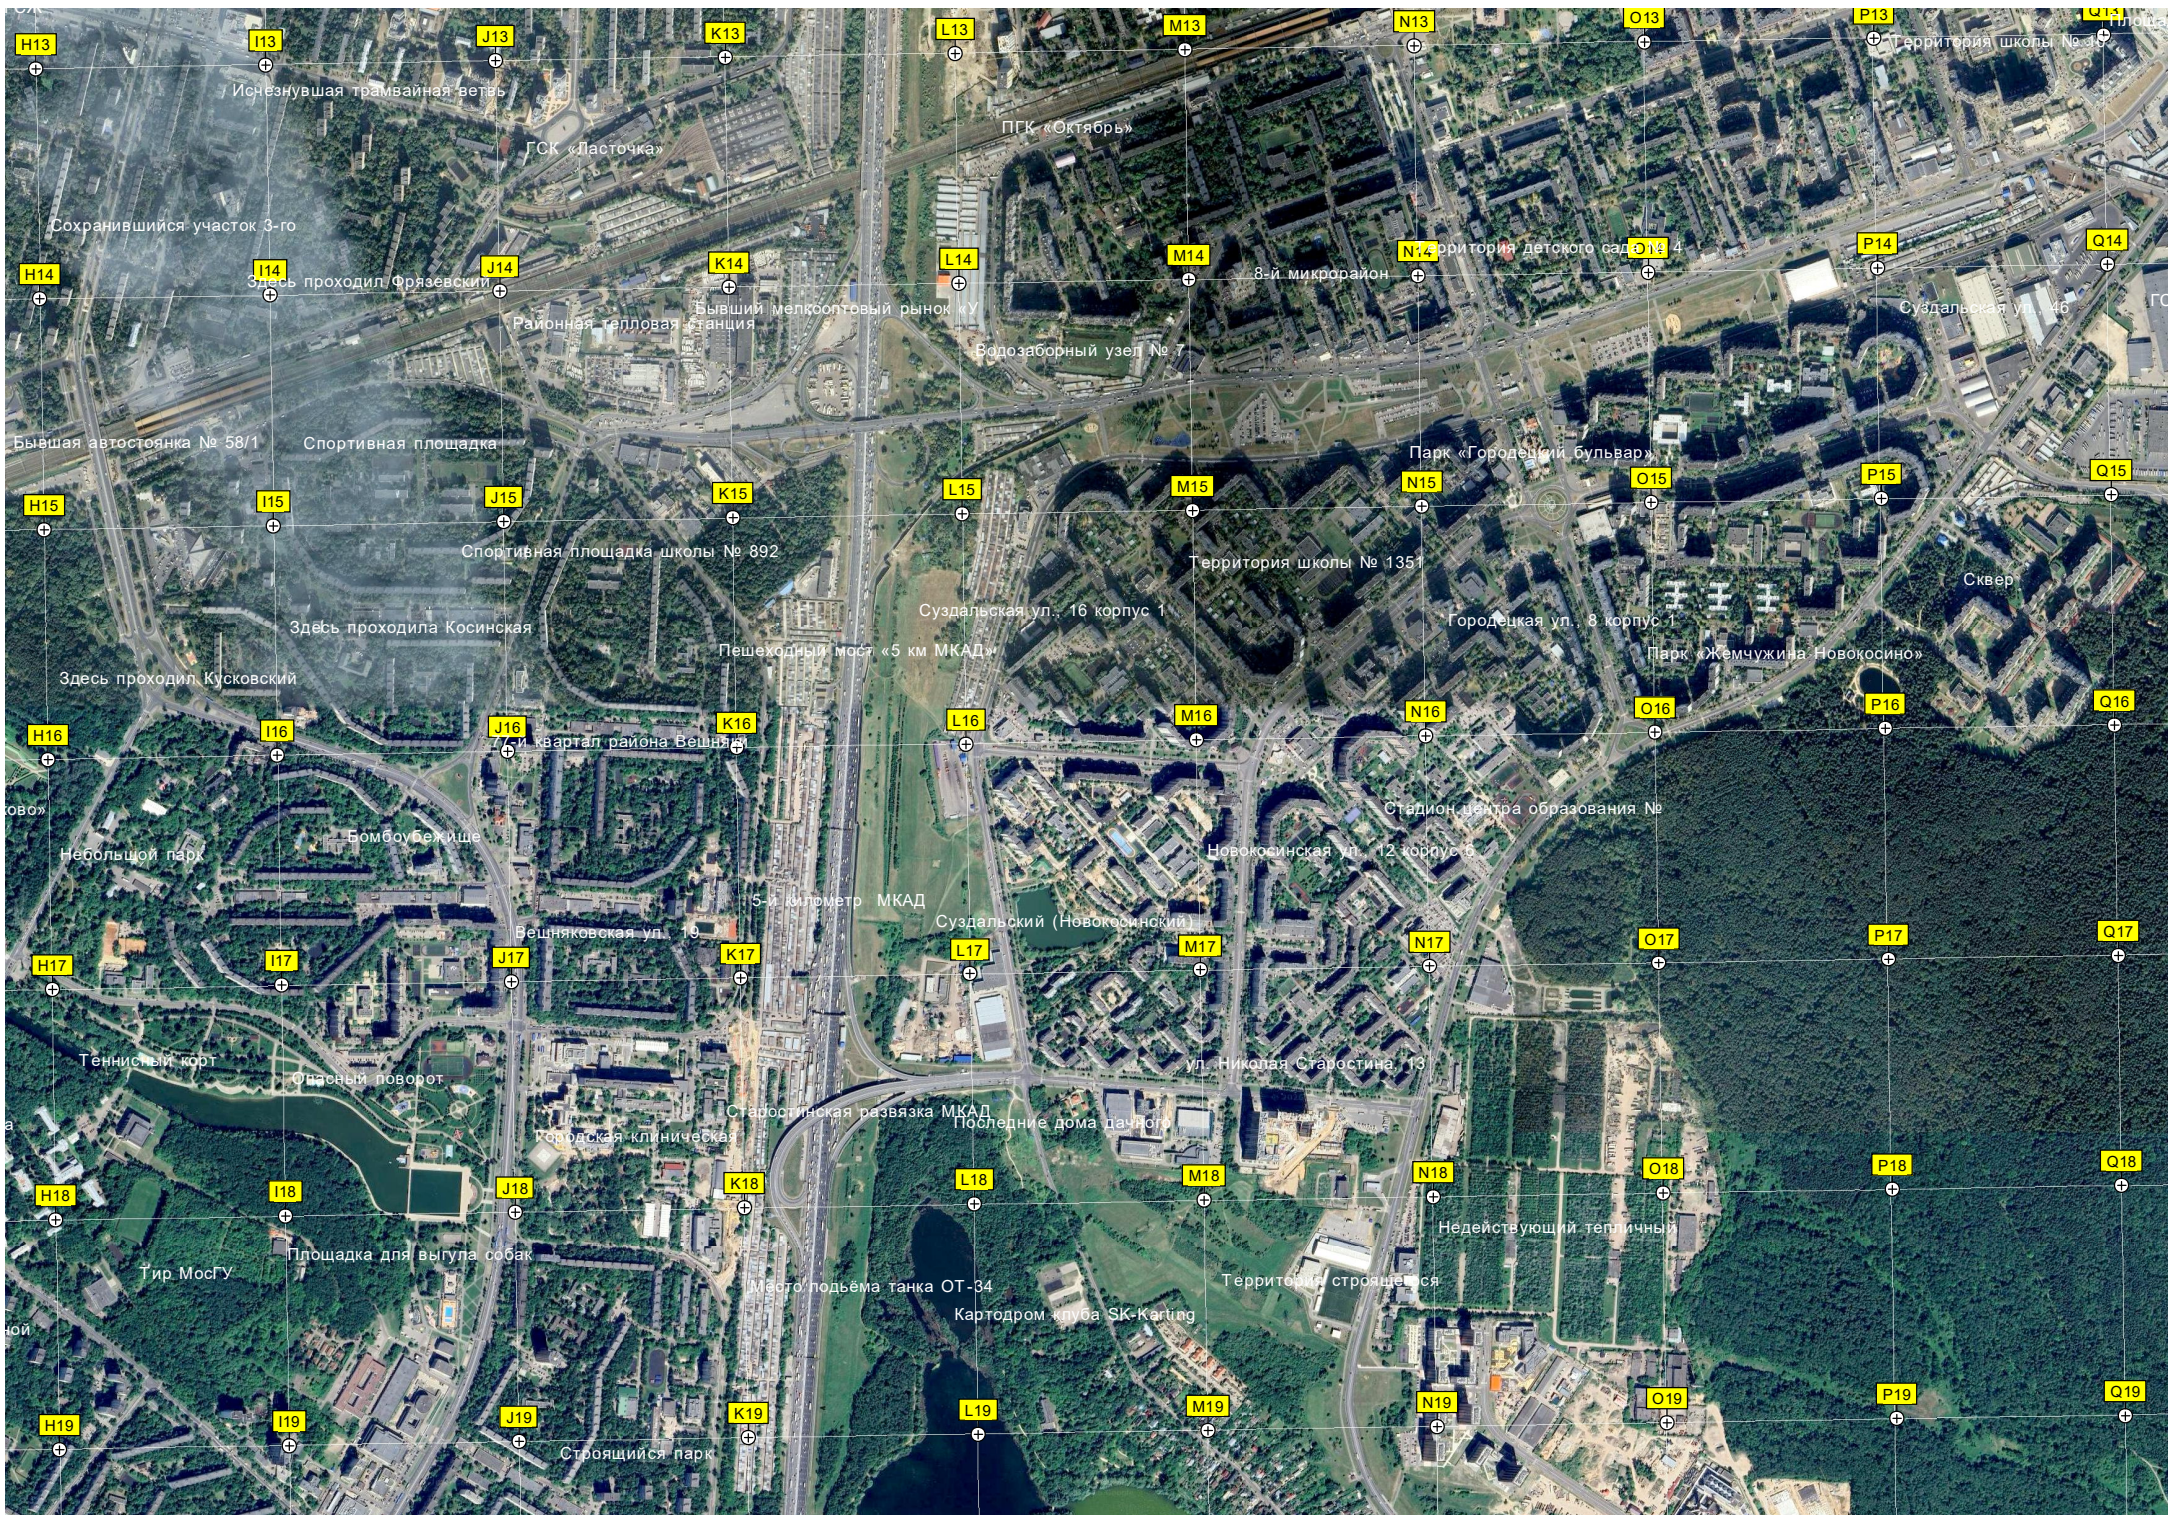

Сосновый (Собачий) пруд

Вернисаж по выходным Платная автостоянка

Строящийся жилой комплекс

A19

B19

C19

D19

E19

F19

G19

Сохранившийся участок трассы

Луховицкая ул. 5

Территория бизнес-центра

Территория «Техносерв А/С»

Склад № 12

Склад № 12

ул. Институтская ул. 6

Территория «специаль»

0 корпус 1
 81-й квартал района Вешняки
 82-й квартал района Вешняки
 Конечная автобусная
 Территория
 «Косинская ул. 28»
 Гостевая стоянка для
 Сквер
 4/13
 Станция метро «Юго-Восточная»
 Выхино
 Аллея
 о сада № 1734