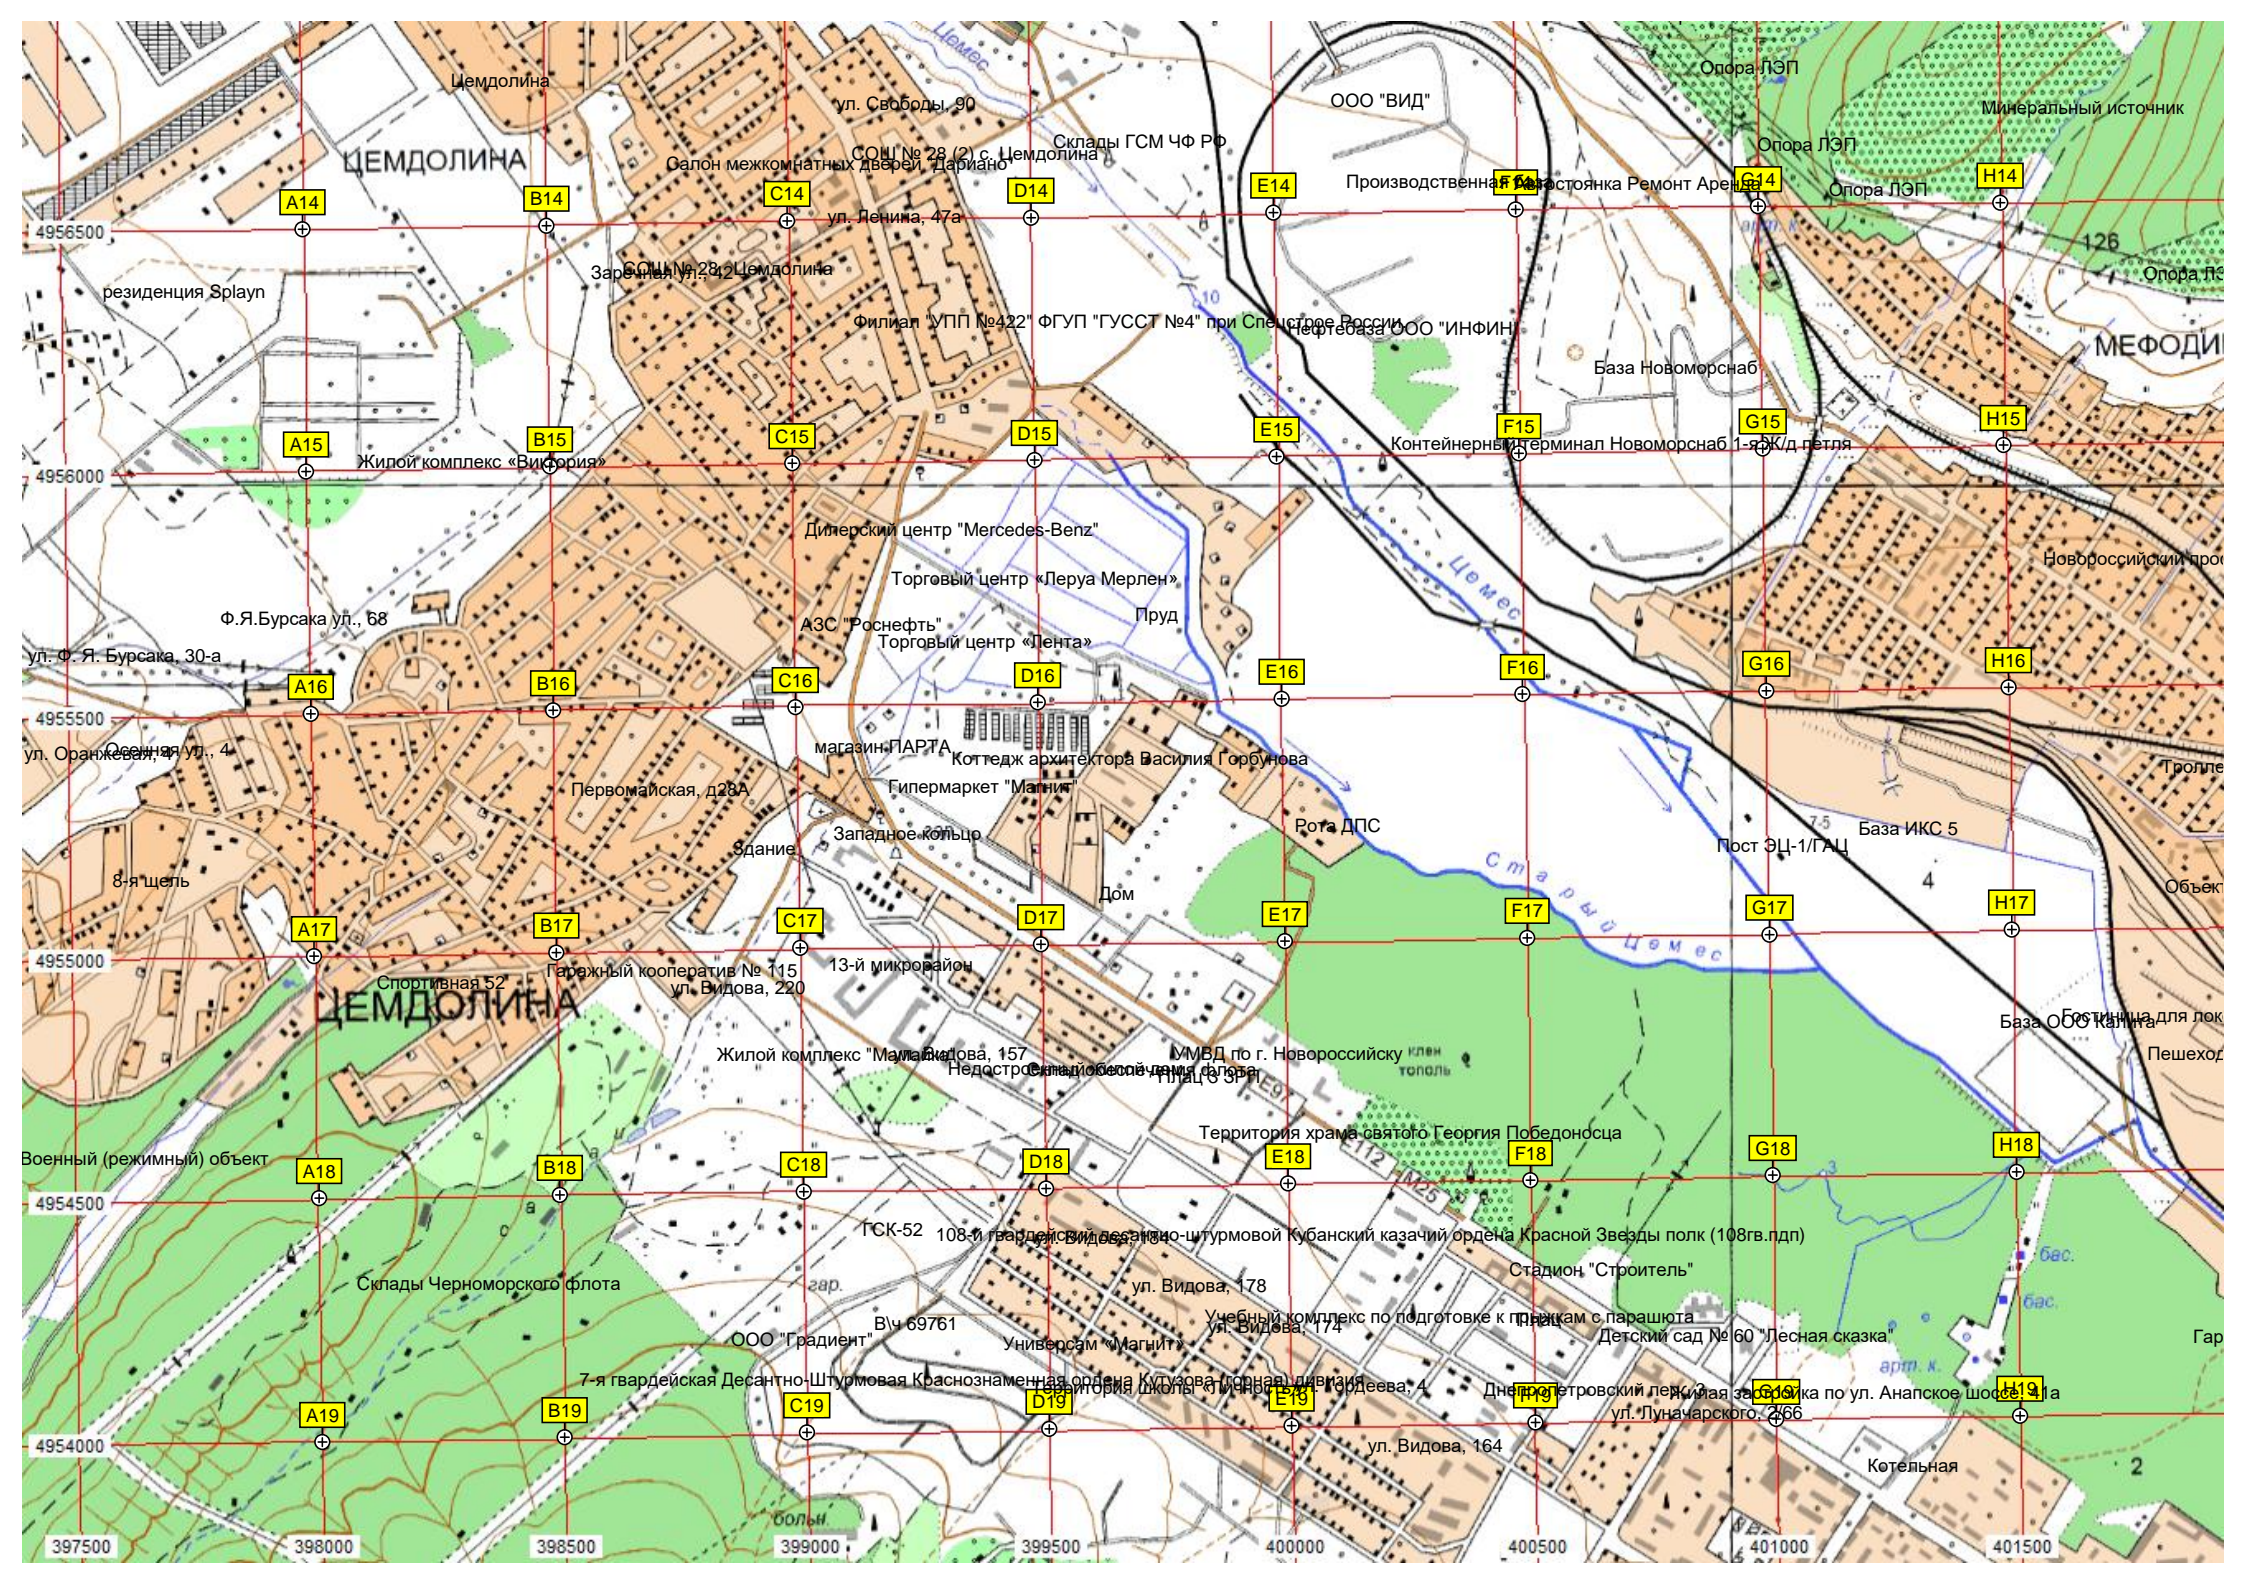

P13

Q13

R13

Высота 435 метров

Вершина

343

ЦЕМДОЛИНА

A14