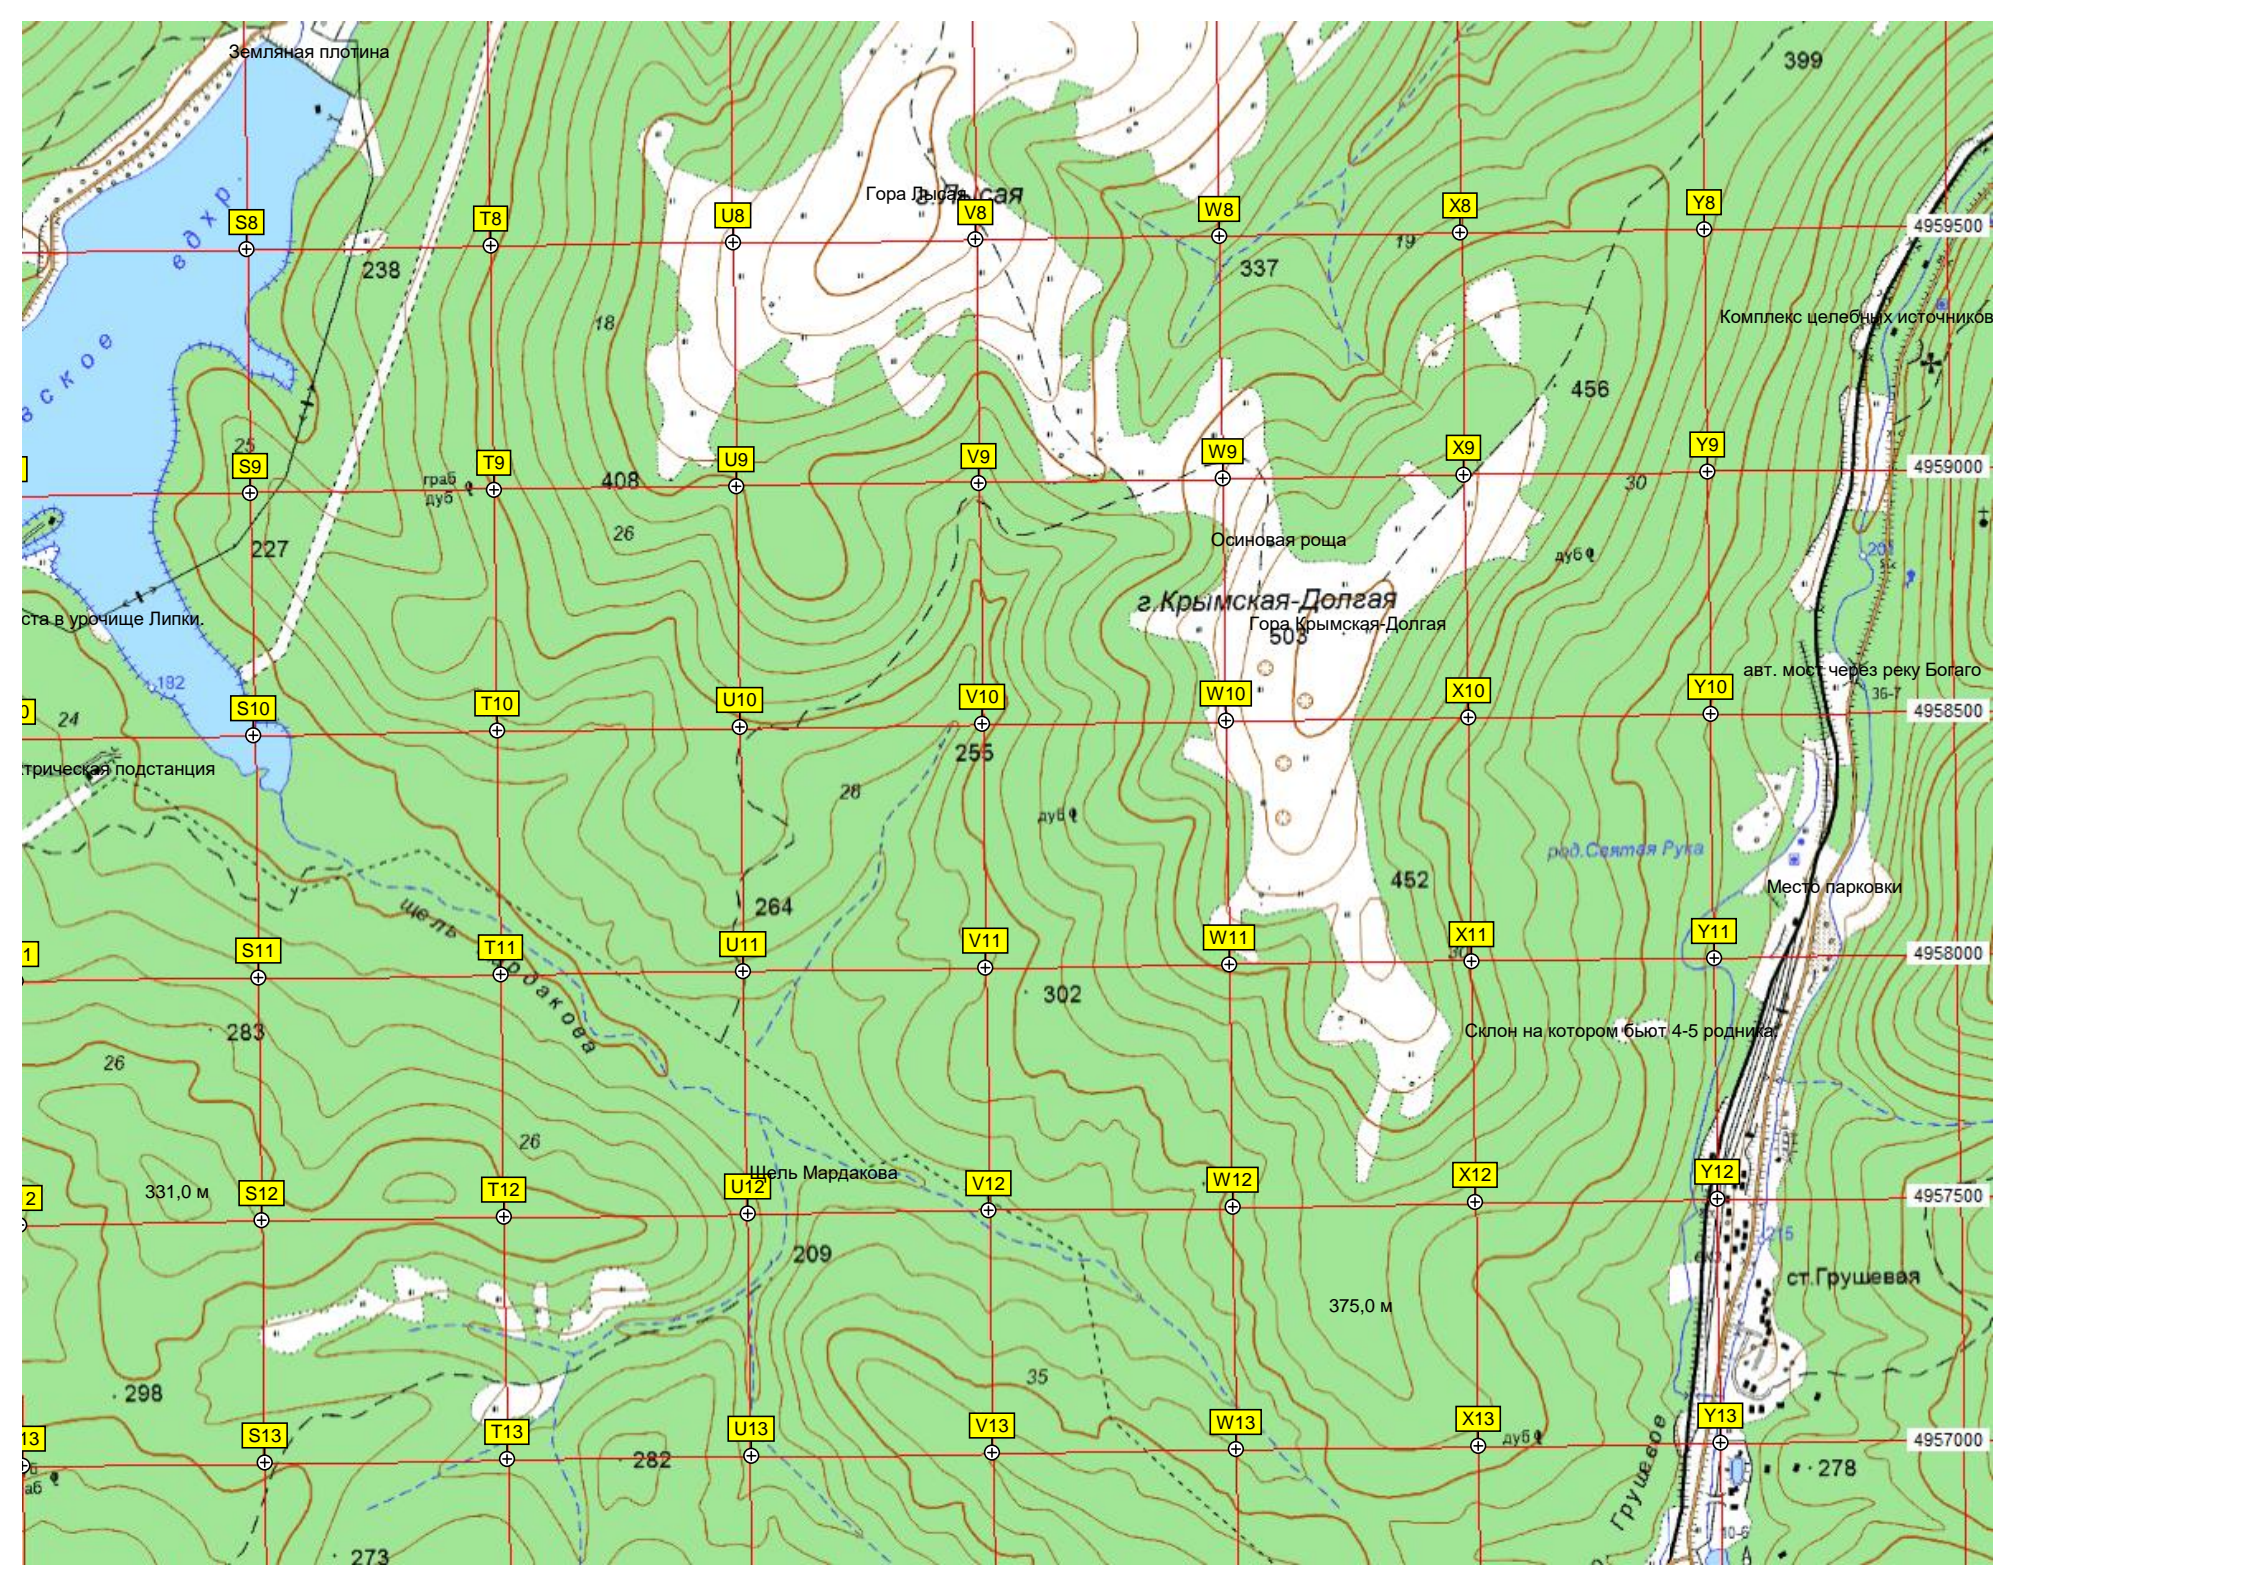

P13

Q13

R13

Высота 435 метров

Вершина

343

ЦЕМДОЛИНА

A14