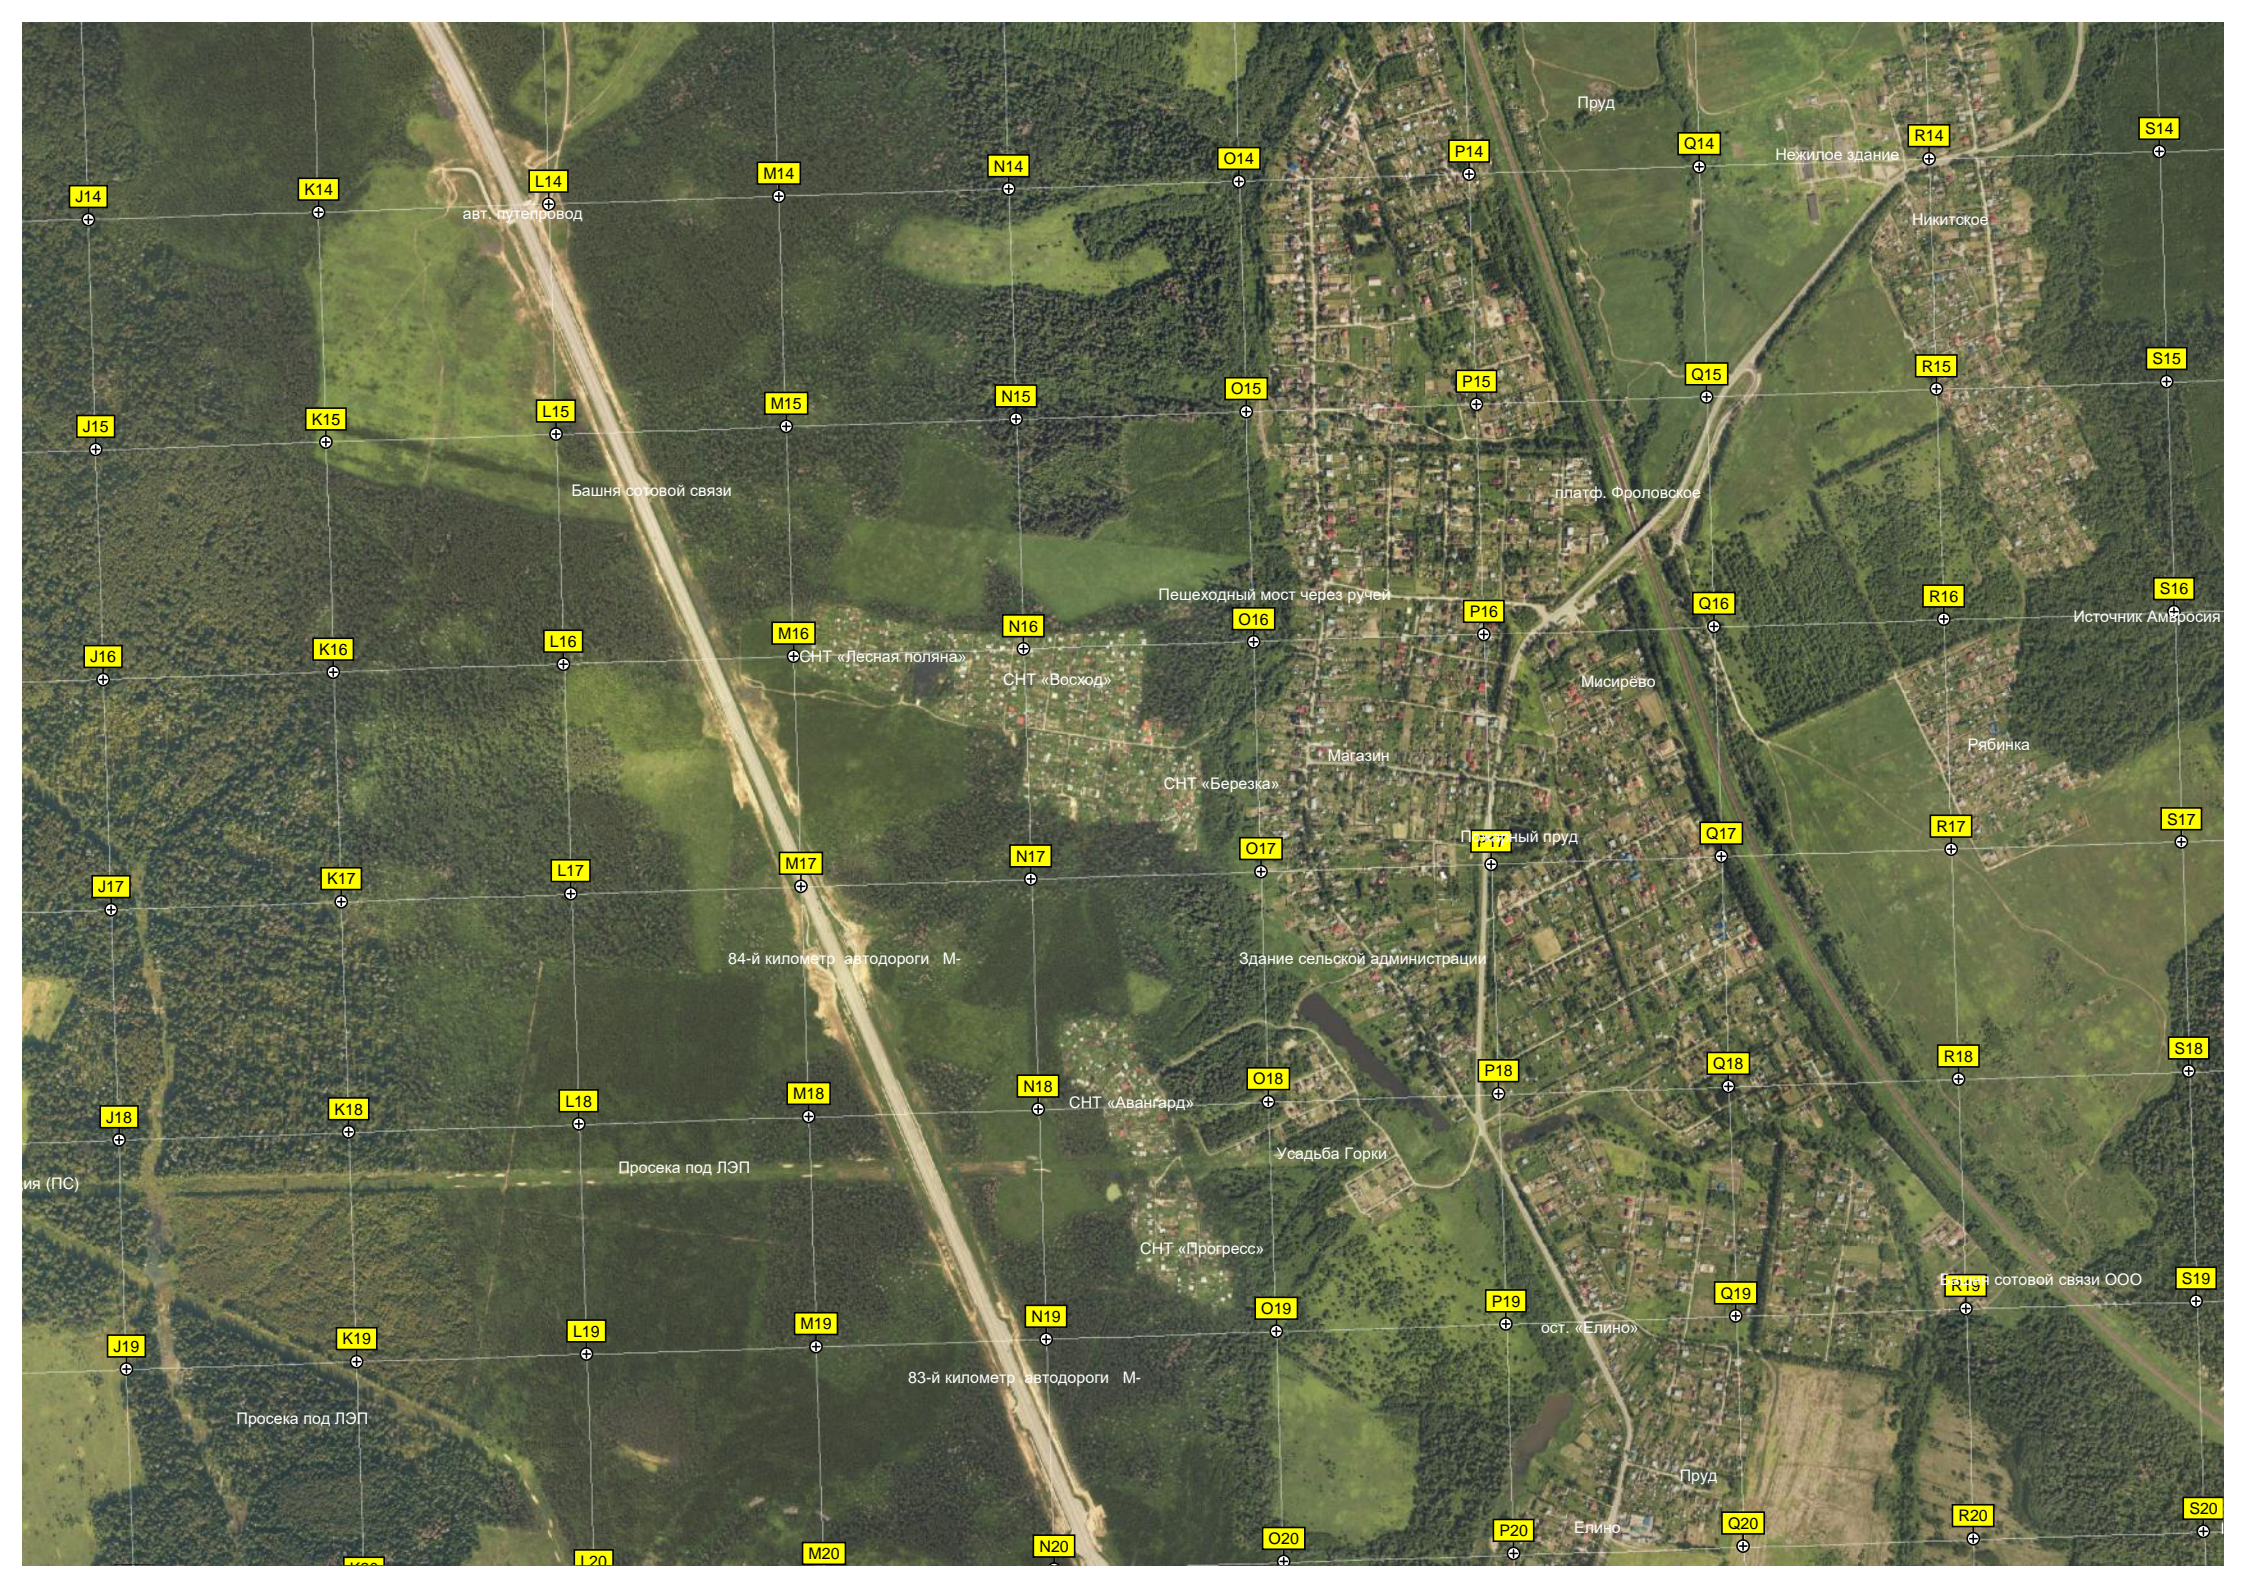

Давыдково

Семейный комплекс отдыха «Давыдково Family»

Помойка

Нагорное

Электрическая подстанция (ПС)

Акатьево

J14

K14