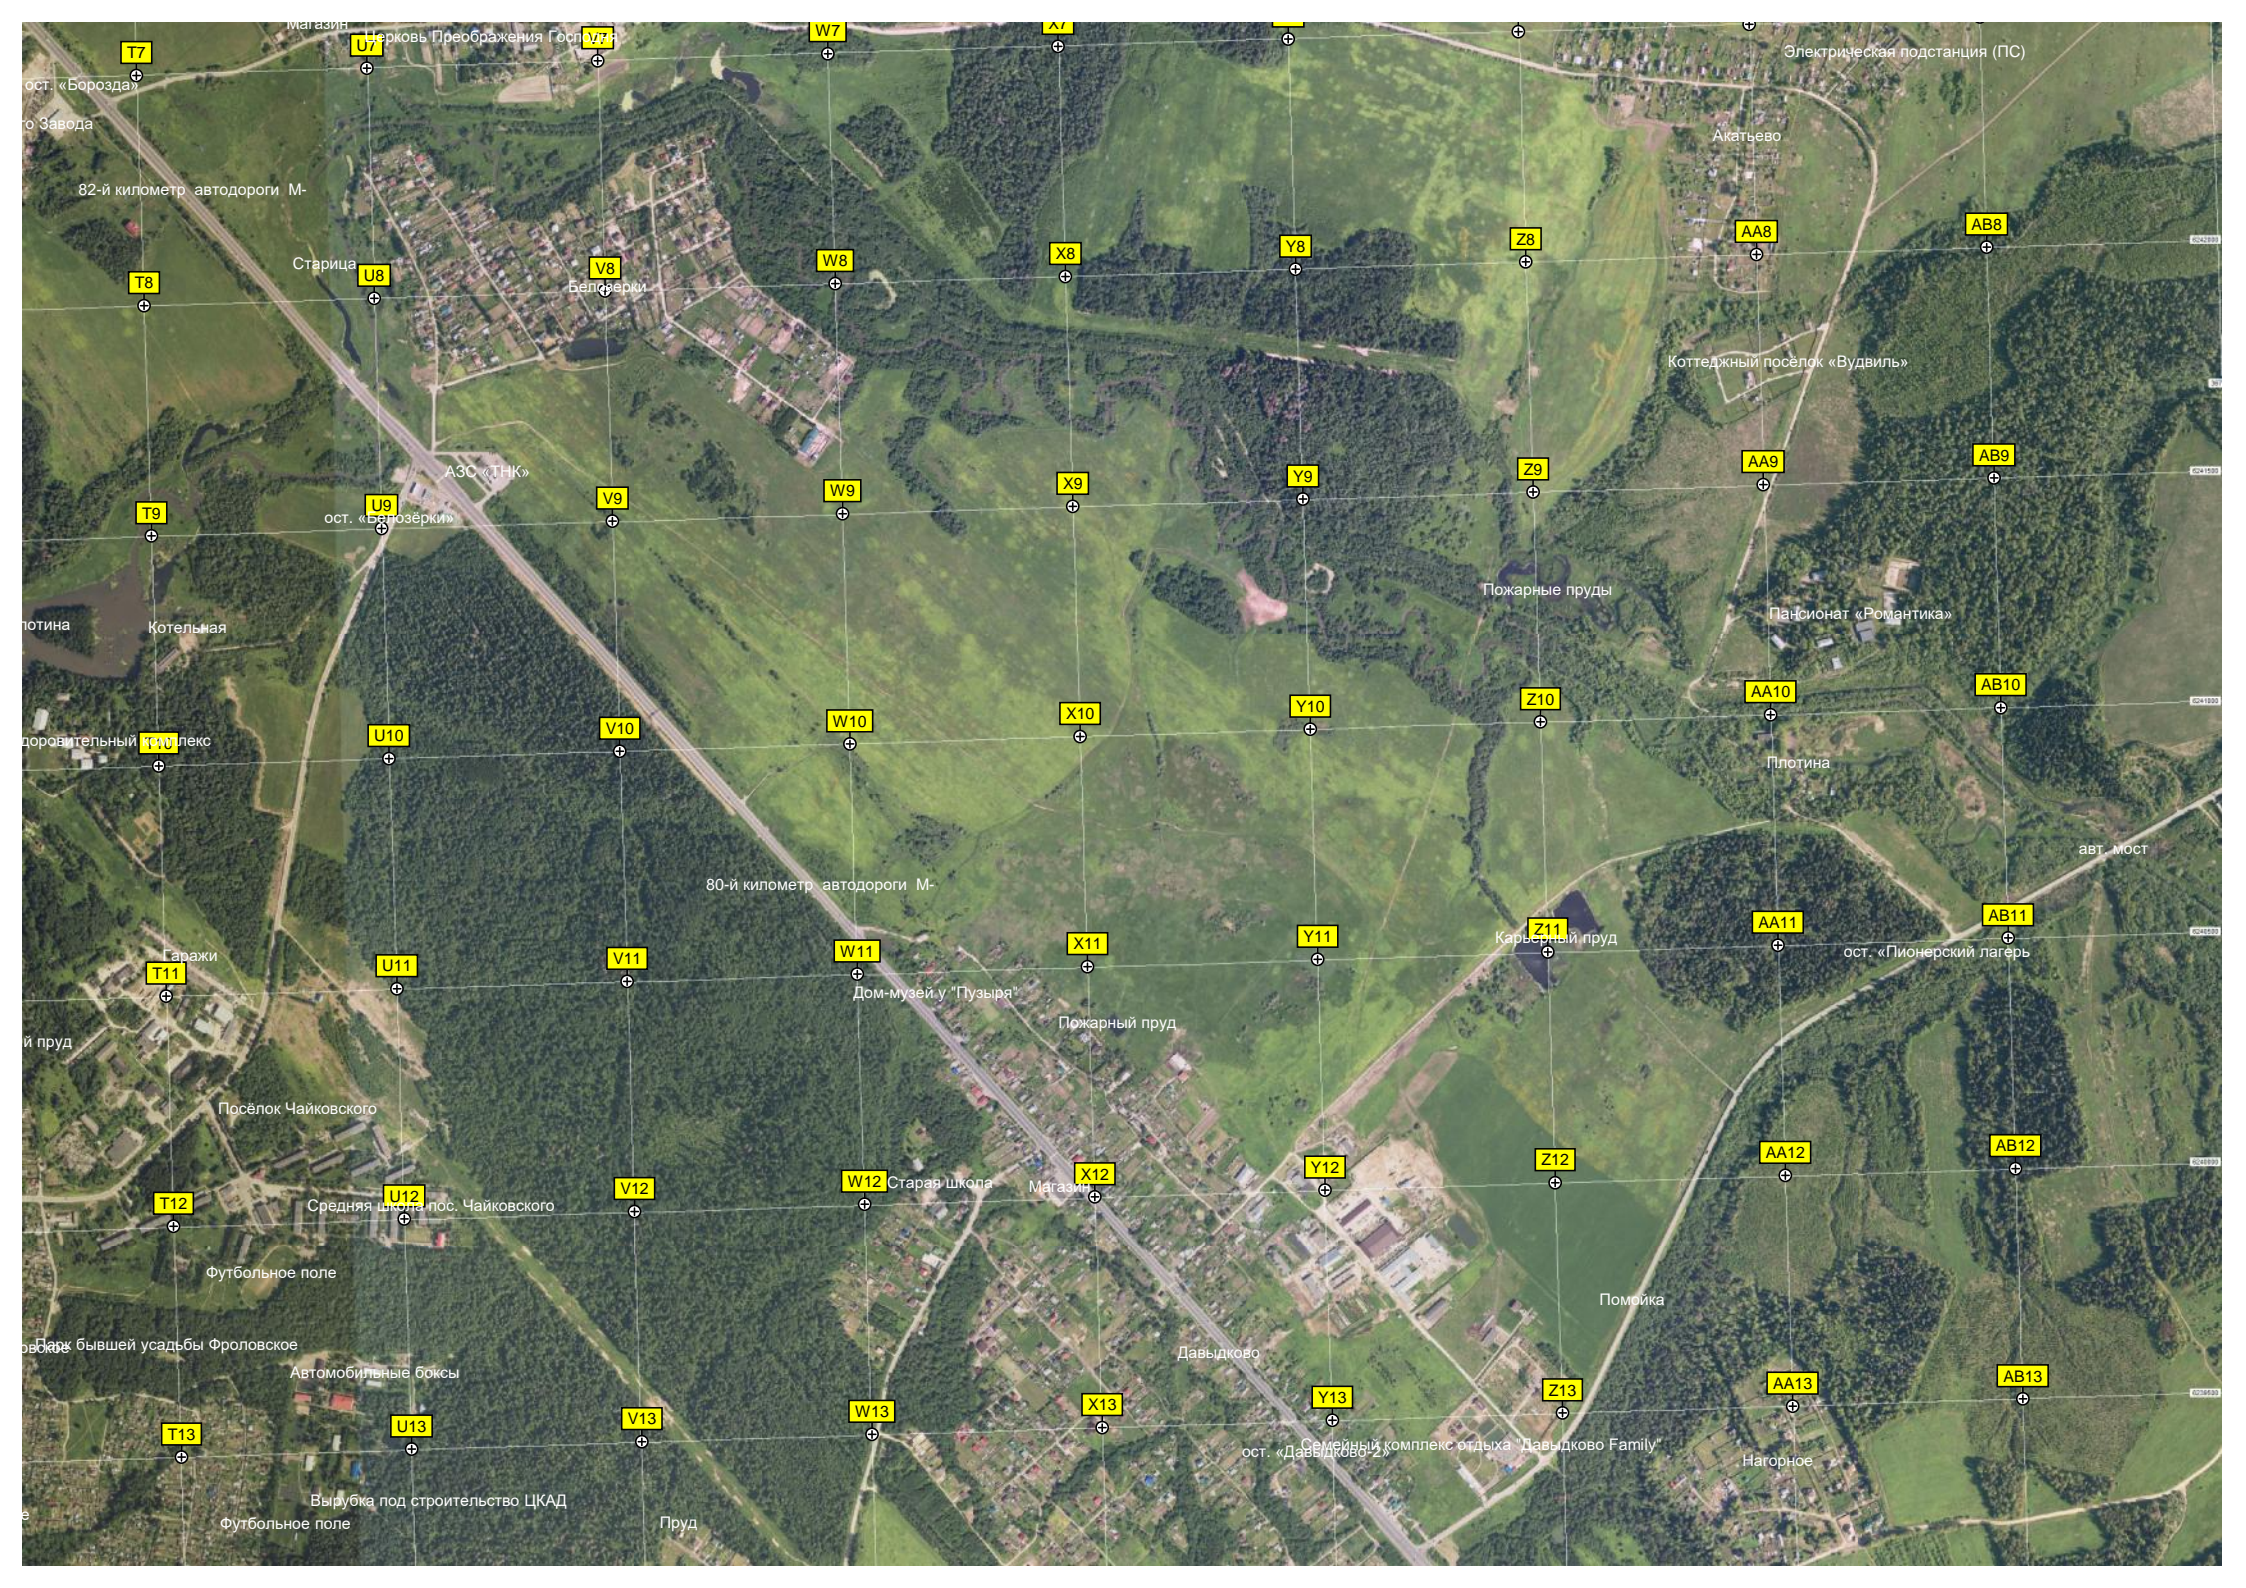

Автомобильные мосты

ост. «Лаврово»

Зеленый микрорайон

Селинское

T7

U7

W7

X7